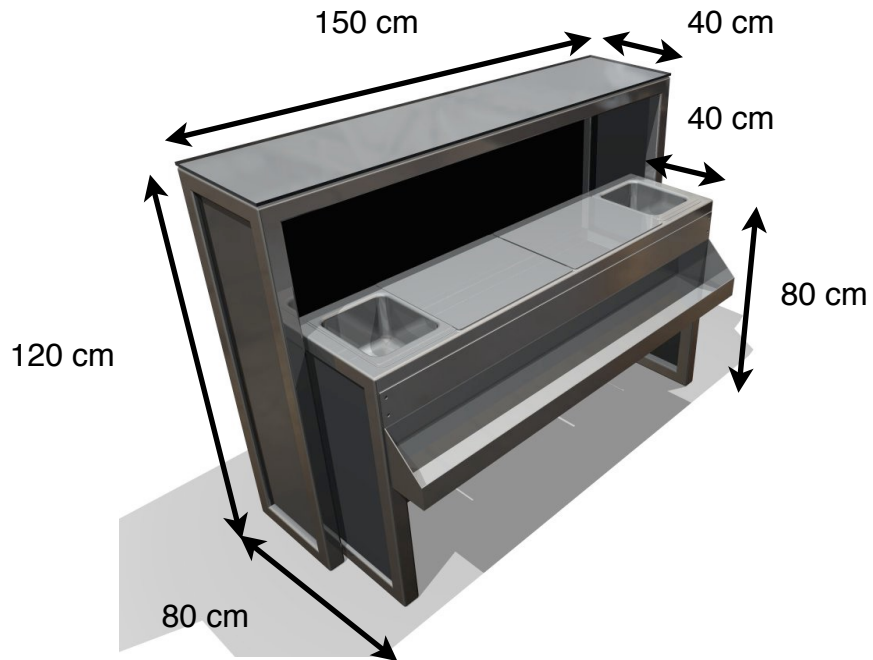

### Bar Spezifikationen Basis Version:

Strom: LED RGB Beleuchtung

Farben: frei wählbar

Wasseranschluss: nein

Platzbedarf pro Bar: 150 cm x ca. 200 cm

Speedrack: ca. 14 Flaschen

Stauraum unter Bar: 12 VDF Kisten

Acryl:

Bez	L	H	T
Front	1417 mm	1117 mm	5 mm
Seite gr	317 mm	1117 mm	5 mm
Seite kl.	302 mm	817 mm	5 mm
Barbrett	1500 mm	400 mm	8 mm