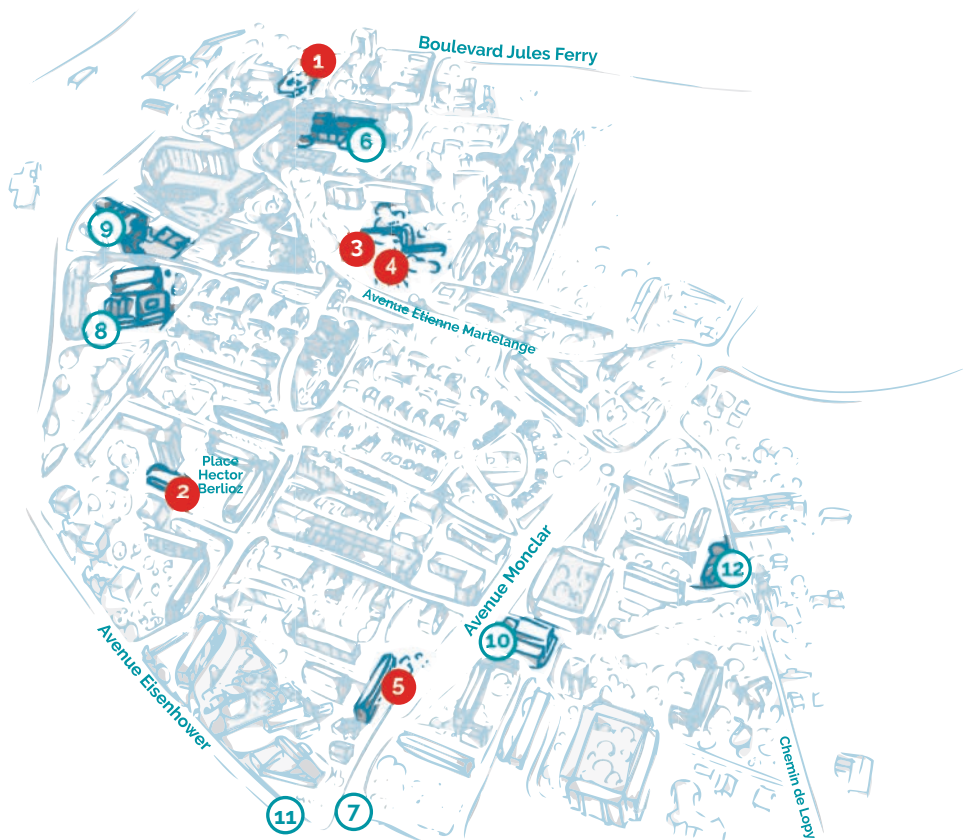

ATELIER DELF A1 FLE

PARCOURS INCLUSION POUR L'INSERTION SOCIO- PROFESSIONNELLE

PARCOURS INTER- GÉNÉRATIONNEL ET PARENTALITÉ

NOS LIEUX D'ACTIVITES

- 1** **MPT MONFLEURY - Site Champfleury**
Siège social - Lieu d'activités
2, rue Marie Madeleine
- 2** **MPT MONFLEURY - Site Monclar**
Lieu d'activités
5, place Hector Berlioz
- 3** **LAEP - Les calinoux**
46, Impasse Monplaisir
- 4** **Ecole Louis Gros (ALSH)**
Accueil de Loisirs Sans Hébergement
46, Impasse Monplaisir
- 5** **Le 94**
Lieu d'activités jeunesse et famille
94, avenue Monclar

AUTRES LIEUX

- 6** **Ecole Roland Scheppler**
2, rue Jean de Louvres
- 7** **EDeS Avignon Ouest**
Espace départemental
des solidarités
Avenue Monclar
- 8** **La FabricA**
- 9** **Gymnase Paul Giera**
- 10** **La Halle de Monclar**
- 11** **Ecole Saint Roch**
Avenue Monclar
- 12** **Salle des continents**