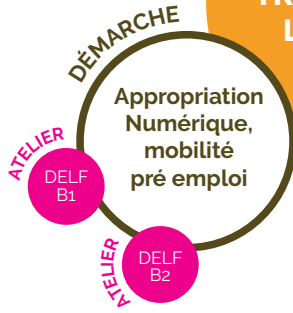

PARCOURS INTÉGRATION, TREMPLIN POUR L'INSERTION SOCIALE