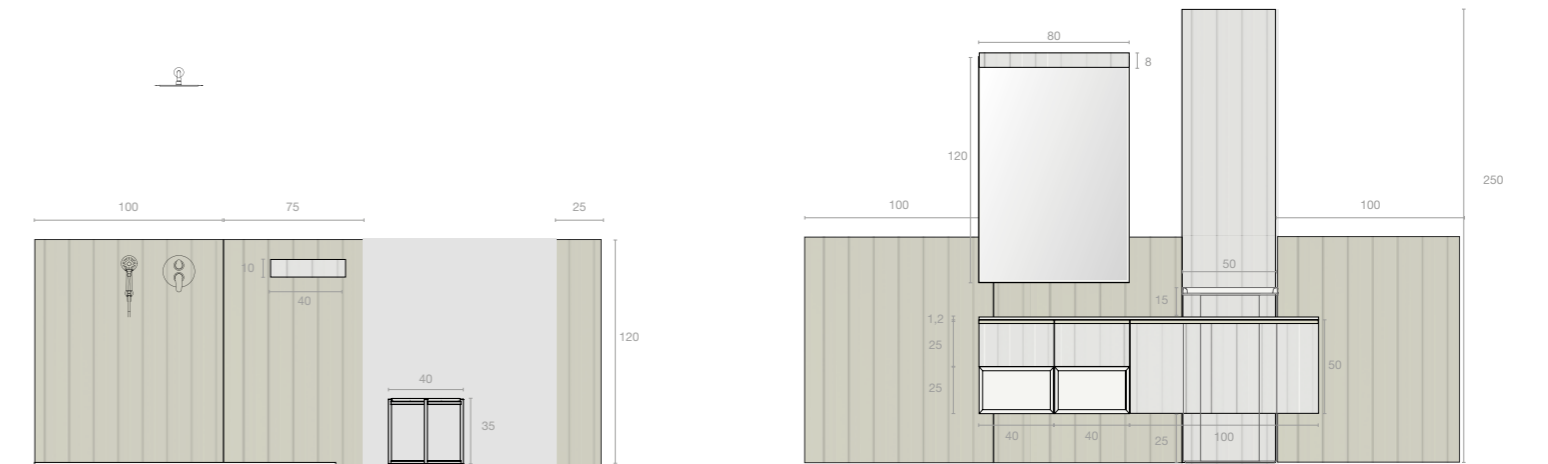

ICON INGEKORT

Code	Beschrijving	AVP
SSEP16080	Douchebak Essential Pizarra 80x160cm kleur OP Blanco Total	750€
HYLTO40	Handdoekrek Hylla 40cm Listello kleur OP Blanco Total	205€
UIBQ35	Krukje kleur OP Blanco Total - 1MT Inox	500€
KLLV100250	Skin Panel Listello 100x250cm kleur 61M Olive	2 x 665€

Code	Beschrijving	AVP
ULLULLMERIO4	Meubel Inglet met 1 lade + lade binnenzijde 100cm Listello kleur OP Blanco Total - 61M Olive	985€
ULLULLMERIO0	Onderkasten en zijkasten 1 lade Inglet 40cm Listello kleur OP Blanco Total - 61M Olive	2 x 480€
ULLMESB00	Onderkasten en zijkasten 1 opening 40cm kleur OP Blanco Total	2 x 405€
LESLD	Silexpol® wastafelbladen 180cm voor opzetwaskom Liso kleur OP Blanco Total	1.075€
ILMEPC50	Icon ingekort Listello textuur kleur OP Blanco Total	1.345€
ICSL60	Icon sifon afdekking	145€
SLEMI12	Spiegel Mitter 80x120cm kleur OP Blanco Total	550€
RLIHANG02	Opbouwverlichting Hang 80cm Listello kleur OP Blanco Total	390€
Totaal compositie		6.360€
KLLVPIEZA	Skin Panel Listello 50x250cm kleur OP Blanco Total	331€
KLLV100250	Skin Panel Listello 100x250cm kleur 61M Olive	2 x 665€