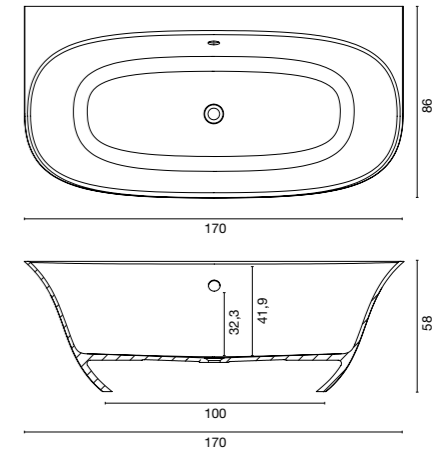

BAD WALLY

EIGENSCHAPPEN

Mat witte afwerking
Volume: 185 l.
Netto gewicht: 132 kg.
Overloop en waste inbegrepen

	Maten (cm)	AVP
BAWALLY	170x86x58	3.590€