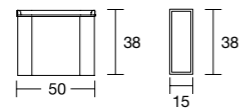

ICON

ZUIL ICON