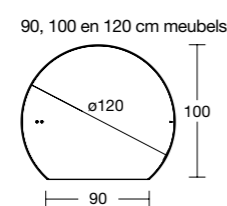

Detail profiel met schuine rand

SPIEGELS

SPIEGEL
CAPPELLA

Code	Breedte (cm)	Hoogte (cm)	Kleuren Fiora	RAL / NCS
ULECAP50	50	100	550€	660€
ULECAP70	70	120	565€	680€

Straal: 24-34 cm
Dikte: 3,3 cm
Lichtintensiteit: 3000K