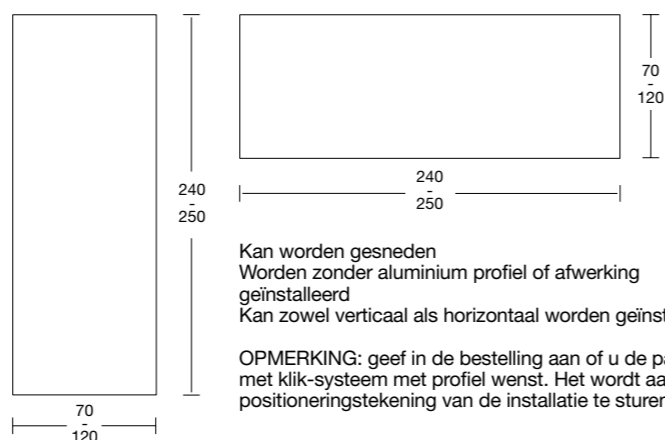

Dikte: 0,6-0,7 cm

Kan worden gesneden
Worden zonder aluminium profiel of afwerking
geïnstalleerd
Kan zowel verticaal als horizontaal worden geïnstalleerd

OPMERKING: geef in de bestelling aan of u de panelen met klik-systeem met profiel wenst. Het wordt aangeraden positioneringstekening van de installatie te sturen.