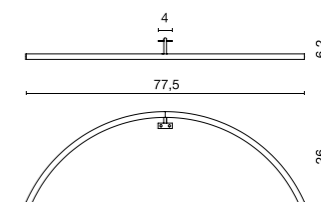

VERLICHTING

HANG HANG LAMP

Code	LxP (cm)	Kleuren Fiora	RAL / NCS
RxHANGLO1	70	345€	415€
RxHANGLO2	80	390€	470€
RxHANGLO4	100	445€	535€
RxHANGLO6	120	510€	610€

20w - 12V - 3000K

(x): TEXTUUR

L: Liso | P: Pizarra | LI: Listello | S: Surato | C: Concrete

OPBOUWERLICHTING HANG

Code	LxP (cm)	Kleuren Fiora	RAL / NCS
RxHANG01	70	345€	415€
RxHANG02	80	390€	470€
RxHANG04	100	445€	535€
RxHANG06	120	510€	610€

20w - 12V - 3000K

Diepte aanpasbaar van 6 tot 9 cm

(x): TEXTUUR

L: Liso | P: Pizarra | LI: Listello | S: Surato | C: Concrete

OPBOUWERLICHTING

OPBOUWERLICHTING ASTA

Code	LxP (cm)	AVP
ASTO87x	60x6,2	240€
ASTO88x	80x6,2	260€

8.8w/12w - 24V - 3000K

Kleur codes (x): METAL

N: Negro | I: Inox | G: Gold | B: Bronze

OPBOUWERLICHTING EKLIPSE

Code	LxP (cm)	AVP
ASTO86x	77,5x6,2	280€

14.8w - 24V - 3000K

Alleen voor spiegel Tondo van 80 cm

Kleur codes (x): METAL

N: Negro | I: Inox | G: Gold | B: Bronze