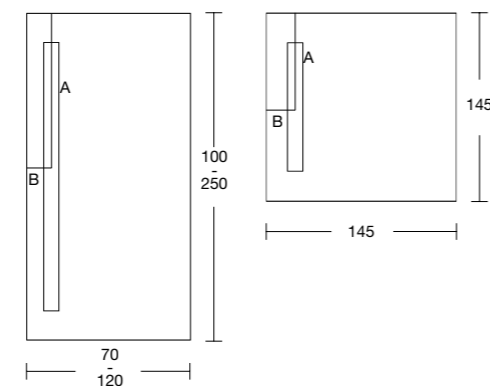

EIGENSCHAPPEN

Installatie op vloerhoogte. Douchegoot lengterichting