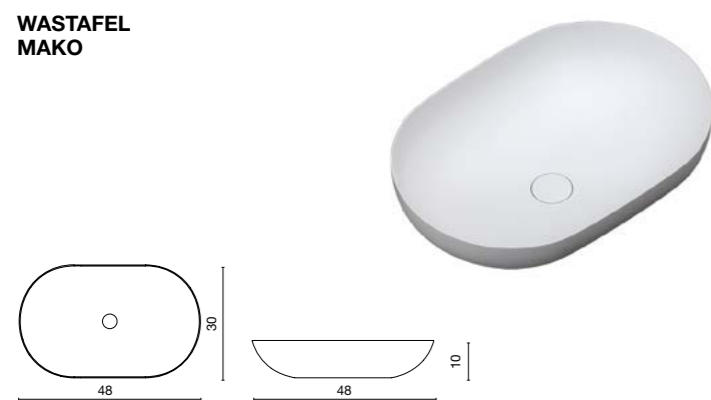

WASTAFEL MAKO

Code	Afmetingen (cm)	AVP
LSMAKO	48x30	650€

Diepte 10 cm