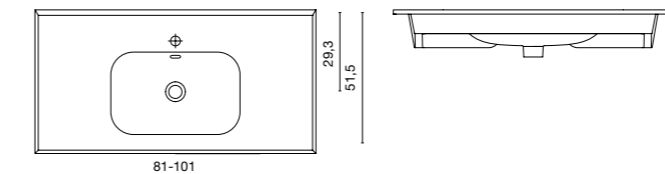

KERAMISCHE WASTAFELBLADEN

D46

MET GEÏNTEGREERDE WASKOM; WASKOM TYPES

WASKOM KERA

DIEPTE 46 CM
Waskom: 44-52-53x27,5 cm.
Diepte waskom: 12 cm.

WASKOM TOUCH

DIEPTE 46 CM
Waskom: 81-101-121x46 cm.
Diepte waskom: 10 cm.

WASTAFEL ORGANIZER VOOR TOUCH WASTAFELBLAD

Onderdeel exclusief toepasbaar op Touch wastafelblad

Code	Maten (cm)	Kleuren Flora	RAL / NCS
TBANDEJA17	17,5x47,2	215€	260€

WASTAFELBLADEN 1,8 CM MET GEÏNTEGREERDE, 1 WASKOM LINKS, OF DUBBELE WASKOM

STANDAARD	Breedte (cm)	Waskom (cm)	YECILO0	YECILO1	YECILO2	YECILO3	YECILO4	YECILO6I	YECIL26	AVP
	61	44								220€
	71	52								235€
	81	52								260€
	91	53								335€
	101	53								360€
	121*	41,5								600€
	121I	50								805€

*Dubbele waskom voor meubels van 120 cm of twee meubels van 60 cm
121I: Voor meubels van 120 cm of voor samenstellingen 80 + 40 cm

D51

KERAMISCHE WASTAFELBLADEN

MET GEÏNTEGREERDE WASKOM; WASKOM TYPES

WASKOM FORM

DIEPTE 51 CM
Diepte waskom: 11,5 cm.

WASKOM TOUCH

MDF wastafelblad niet inbegrepen in de avp.

DIEPTE 46 CM + TAPA DIEPTE 51 CM
Waskom: 81-101-121x46 cm.
Diepte waskom: 10 cm.

WASTAFELBLADEN 1,5 CM MET GEÏNTEGREERDE WASKOM

STAN-DAARD	Breedte (cm)	FECILBB02	FECILBB04	FECILBB04	AVP
	81				700€
	101				760€

OPMERKING: beschikbaar voor meubels met 2 lades

WASTAFELBLADEN 12,5 CM MET GEÏNTEGREERDE WASKOM

STAN-DAARD	Breedte (cm)	TECILBB02	TECILBB04	TECILBB06	AVP
	81				700€
	101				760€
	121				865€

MONTAGEPLAAT 2 CM BOVEN OP MEUBELKASTEN

Code	Breedte (cm)	Esence/Influence Kleuren	RAL/NCS
Sx TAP 04	100	245€	295€
Sx TAP 06	120	280€	335€
Sx TAP	140	365€	440€

(x): L: Liso | N: Noce Savoia | O: Olmo Mercurio | B: Bramble | R: Rovers Alevé | Y: Nyame Alevé
Stuur de specificatie voor eventuele gaten.
Indien 2 meubels worden samengevoegd, bestaat de bovenplaat uit 1 stuk met een toeslag van 10% op de waarde van elk meubel

WASTAFEL ORGANIZER VOOR TOUCH WASTAFELBLAD