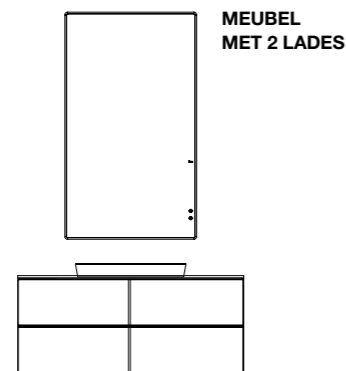

COMPACT

SIMPLE CLASSIC

LISO Code L Corpus - Front	ROW Code W Front
LISTELLO Code LI Front	TUET Code TI | TD Front
SURATO Code S Front	ARPA Corpus - Front