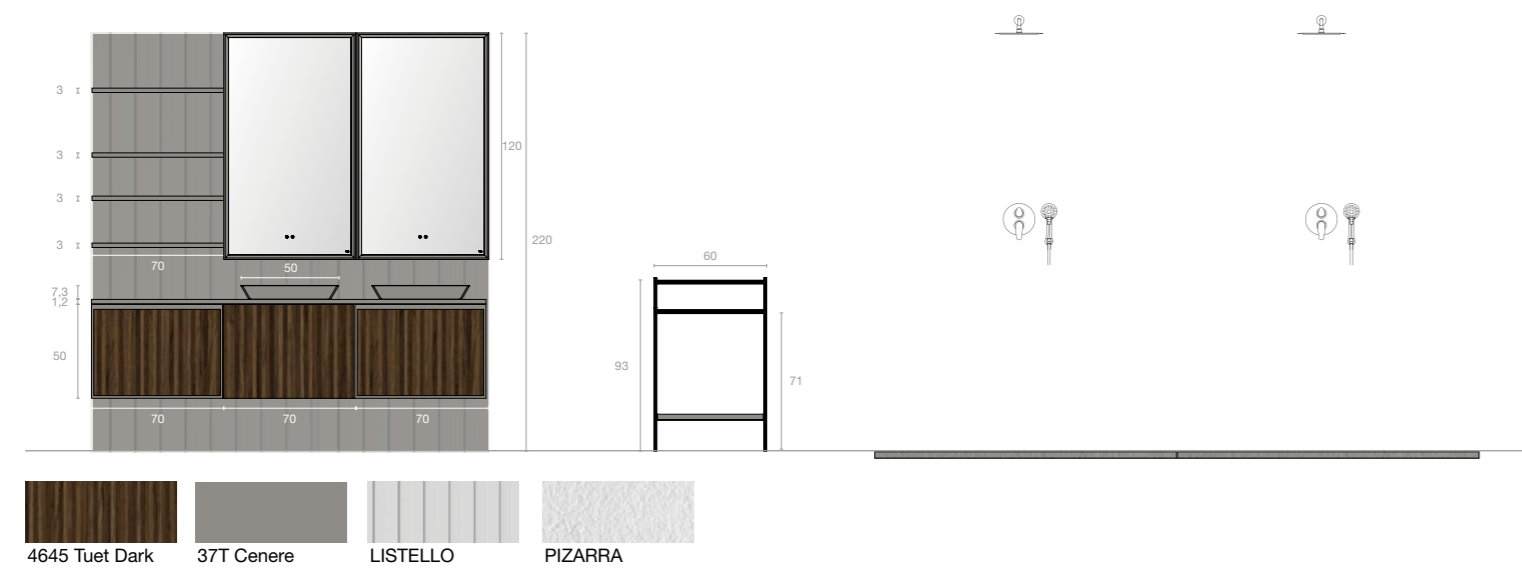

CLASSIC MARCO

Code	Beschrijving	AVP
ULMTDMERIO1	Meubel met 1 lade + lade binnenzijde Classic Marco 70cm kleur 37T Cenere - 4645 Tuet Dark	2 x 1.015€
ULCTDMERIO1	Meubel met 1 lade + lade binnenzijde Classic Simple 70cm kleur 4645 Tuet Dark	1.015€
SEELP2	Silexpol® wastafelbladen 210cm met half-verzonken waskom(men) Thot dubbele waskom kleur 37T Cenere	1.770€
	Dubbele waskom toeslag	175€
ULEMA11	Spiegel Marco 70x120cm kleur 37T Cenere	2 x 565€
MLBA	Plank 3cm 70cm kleur 37T Cenere	4 x 205€
Totaal compositie		6.375€
KLLV70250	Skin Panel Listello 220x70cm kleur 37T Cenere	3 x 465€

Code	Beschrijving	AVP
UNTO	Staande handdoekrail kleur OMT Negro - 37T Cenere	685€
ECT16080	Douchebak Elax Tea System breedterichting Pizarra 80x160 cm kleur 37T Cenere	2 x 790€
CNE75	Goot Elaxpol	2 x 460€