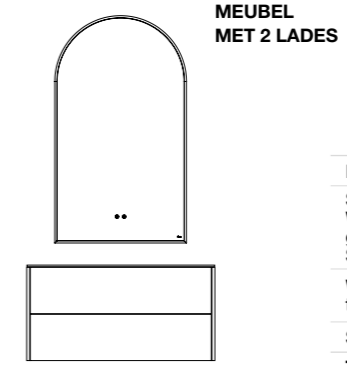

80	100	120
Meubel met 2 lades	1.065€	1.225€	1.275€
Silexpol® Curve Wastafelbladen met geïntegreerde waskom Sen	660€	720€	820€
Wastafelbladen curve toeslag	175€	175€	175€
Spiegel Cappella 70cm	565€	565€	565€
Totaal Silexpol®	2.465€	2.685€	2.835€