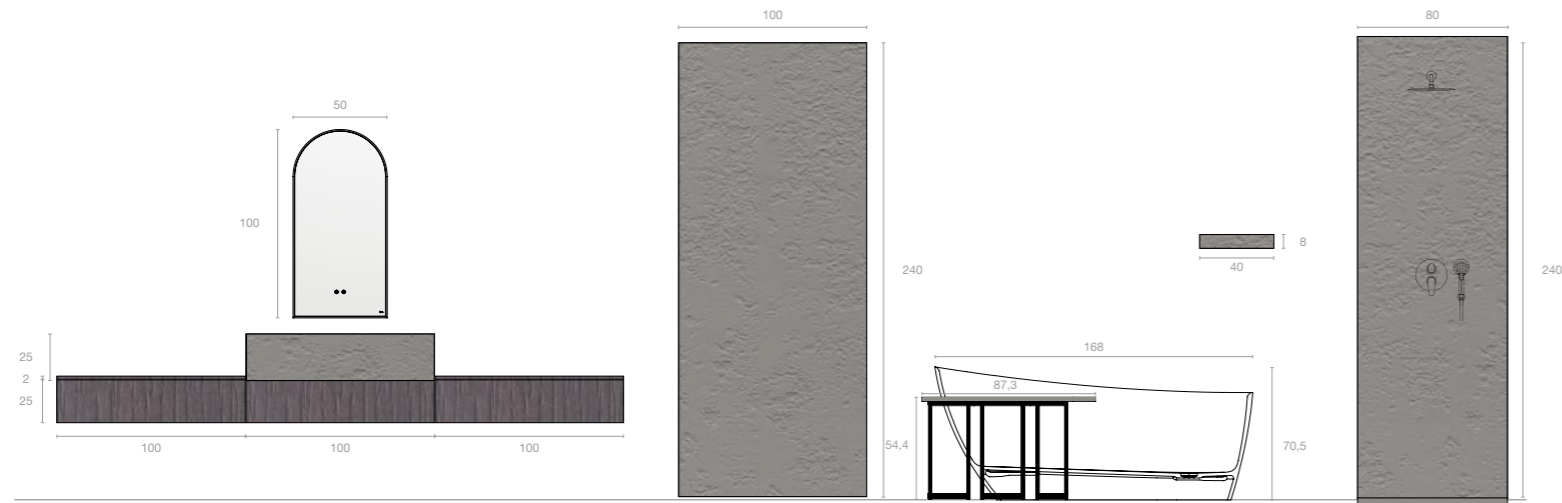

CLASSIC SIMPLE

Code	Beschrijving	AVP
UYCYMERS04	Meubel met 1 lade Classic Simple 100cm kleur AR4629 Nyame Aleve	3 x 740€
UYTAP204	Montageplaat 2cm 100cm kleur AR4629 Nyame Aleve	2 x 245€
LCIC04	Silexpol® speciaal console Loki 100cm Concrete kleur 37T Cenere	1.050€
ULECAP50	Spiegel Cappella 50x100cm kleur 37T Cenere	550€
Totaal compositie		4.310€

Code	Beschrijving	AVP
KVC100240	Skin Panel Concrete 240x100cm kleur 37T Cenere	600€
BAWAVV	Bad Wavy	3.490€
MWAVM	Bijzettafel voor bad Wavy	530€
EMC16080	Douchebak Massimo Concrete 80x160 cm kleur 37T Cenere	1.250€
HYCES40	Shampoohouder Hylla 40cm Concrete kleur 37T Cenere	205€
KCV80240	Skin Panel Concrete 240x80cm kleur 37T Cenere	480€