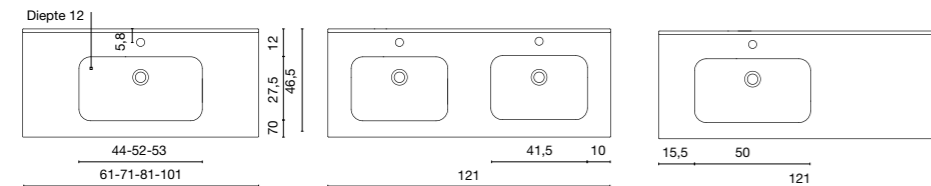

KERAMISCHE WASTAFELBLADEN

D46

MET GEÏNTEGREERDE WASKOM; WASKOM TYPES

WASKOM KERA

DIEPTE 46 CM
Waskom: 44-52-53x27,5 cm.
Diepte waskom: 12 cm.

WASKOM TOUCH

DIEPTE 46 CM
Waskom: 81-101-121x46 cm.
Diepte waskom: 10 cm.

WASTAFEL ORGANIZER VOOR TOUCH WASTAFELBLAD

Onderdeel exclusief toepasbaar op Touch wastafelblad

Code	Maten (cm)	Kleuren Flora	RAL / NCS
TBANDEJA17	17,5x47,2	215€	260€

WASTAFELBLADEN 1,8 CM MET GEÏNTEGREERDE, 1 WASKOM LINKS, OF DUBBELE WASKOM

STANDAARD	Breedte (cm)	Waskom (cm)	YECILO0	YECILO1	YECILO2	YECILO3	YECILO4	YECILO6I	YECIL26	AVP
	61	44								220€
	71	52								235€
	81	52								260€
	91	53								335€
	101	53								360€
	121*	41,5								600€
	121I	50								805€

*Dubbele waskom voor meubels van 120 cm of twee meubels van 60 cm
121I: Voor meubels van 120 cm of voor samenstellingen 80 + 40 cm

D51

KERAMISCHE WASTAFELBLADEN

MET GEÏNTEGREERDE WASKOM; WASKOM TYPES

WASKOM FORM

DIEPTE 51 CM
Diepte waskom: 11,5 cm.

WASKOM TOUCH

MDF wastafelblad niet inbegrepen in de avp.

DIEPTE 46 CM + TAPA DIEPTE 51 CM
Waskom: 81-101-121x46 cm.
Diepte waskom: 10 cm.

WASTAFELBLADEN 1,5 CM MET GEÏNTEGREERDE WASKOM

STAN-DAARD	Breedte (cm)	FECILBB02	FECILBB04	FECILBB04	AVP
	81				700€
	101				760€

OPMERKING: beschikbaar voor meubels met 2 lades

WASTAFELBLADEN 12,5 CM MET GEÏNTEGREERDE WASKOM

STAN-DAARD	Breedte (cm)	TECILBB02	TECILBB04	TECILBB06	AVP
	81				700€
	101				760€
	121				865€

MONTAGEPLAAT 2 CM BOVEN OP MEUBELKASTEN

Code	Breedte (cm)	Esence/Influence Kleuren	RAL/NCS
Sx TAP 04	100	245€	295€
Sx TAP 06	120	280€	335€
Sx TAP	140	365€	440€

(x): L: Liso | N: Noce Savoia | O: Olmo Mercurio | B: Bramble | R: Rovers Alevé | Y: Nyame Alevé
Stuur de specificatie voor eventuele gaten.
Indien 2 meubels worden samengevoegd, bestaat de bovenplaat uit 1 stuk met een toeslag van 10% op de waarde van elk meubel

WASTAFEL ORGANIZER VOOR TOUCH WASTAFELBLAD