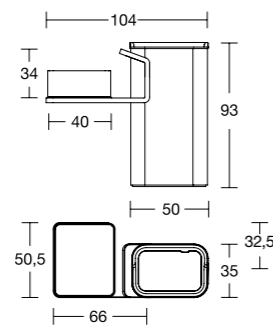

ICON SIFON AFDEKKING

| Liso | Breedte (cm) | Kleuren Icon Fiora |
|--------|--------------|--------------------|
| ICSL60 | 15 | 145€ |

Diepte: 8 cm

LISTELLO SURATO PIZARRA

MEUBEL ICON

| Textuur | Code | Breedte (cm) | Kleuren Icon Fiora |
|------------|-----------|--------------|--------------------|
| R Liso | ILIMES50D | 104 | 630€ |
| L ILIME50I | | | |
| R Pizarra | IPMES50D | | |
| L IPME50I | | | |