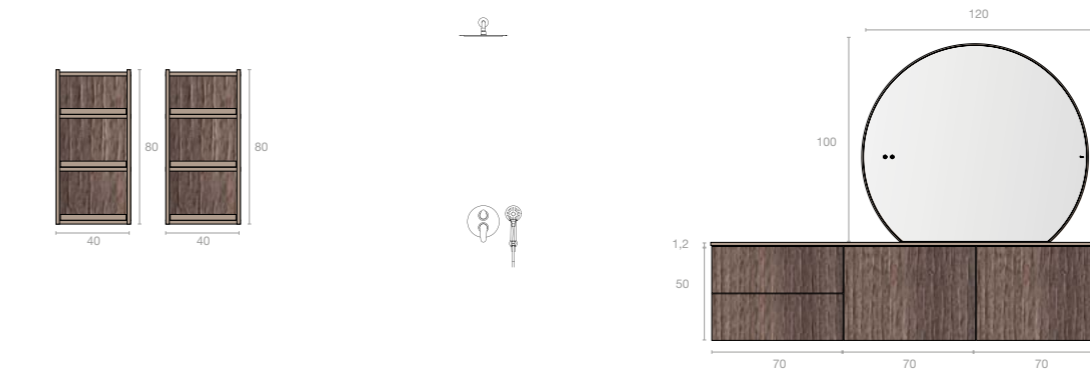

Code	Beschrijving	AVP
SSLP16080	Douchebak Selene Pizarra 80x160 cm kleur 36T Capuccino	820€
ULCNCB	Half hoge kast kleur 36T Capuccino - AR4604 Noce Savoia	2 x 705€

Code	Beschrijving	AVP
ULCLLMERT02	Onderkast Classic Simple 80cm Listello kleur 41T Seda	2 x 700€
ULCLLMERT01	Onderkast Classic Simple 40cm Listello kleur 41T Seda	645€
LCSLP	Silexpol® console 200cm voor opzetwaskom kleur 0P Blanco Total	1.450€
MCIL02	Silexpol® console met geïntegreerde waskom console 120cm Making 80cm kleur 41T Seda	1.095€
ULECAP70	Spiegel Cappella 70x120cm kleur 36T Capuccino	565€
Totaal compositie		5.155€
KLLV80250	Skin Panel Listello 80x250cm kleur 0T Blanco Roto	3 x 530€

Code	Beschrijving	AVP
UNCNMERC01	Meubel met 2 lades Classic Simple 70cm kleur AR4604 Noce Savoia	1.015€
UNCNMER01	Meubel met 1 lade + lade binnenzijde Classic Simple 70cm kleur AR4604 Noce Savoia	2 x 1.015€
LEILP2	Silexpol® Inglet wastafelbladen met geïntegreerde dubbele waskom Loki 210 cm Liso kleur 36T Capuccino	1.770€
	Dubbele waskom toeslag	175€
ULENO100	Spiegel Notte 90x100cm kleur 36T Capuccino	610€
Totaal compositie		5.600€