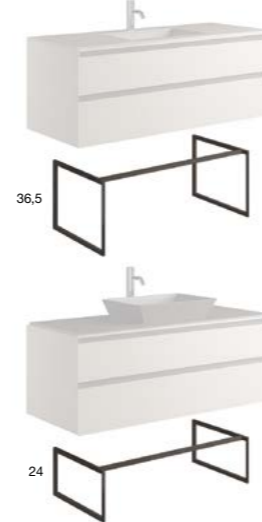

Bovenblad met toeslag +175€, LED Onderkasten en zijkasten: met toeslag +175€. Zonder dienblad, wastafelbladen, breedte in totaal.

FRAME VOOR H50

| Geïntegreerd H36,5 | Opbouw H24 | Breedte (cm) | Metalizado |
|--------------------|------------|--------------|------------|
| UxPMIS001 | UxPMS5001 | 70 | 520€ |
| UxPMIS002 | UxPMS5002 | 80 | 570€ |
| UxPMIS004 | UxPMS5004 | 100 | 650€ |
| UxPMIS006 | UxPMS5006 | 120 | 700€ |
| UxPMIS007 | UxPMS5007 | 140 | 770€ |
| UxPMIS008 | UxPMS5008 | 160 | 845€ |
| UxPMIS0* | UxPMS50* | 180 | 890€ |