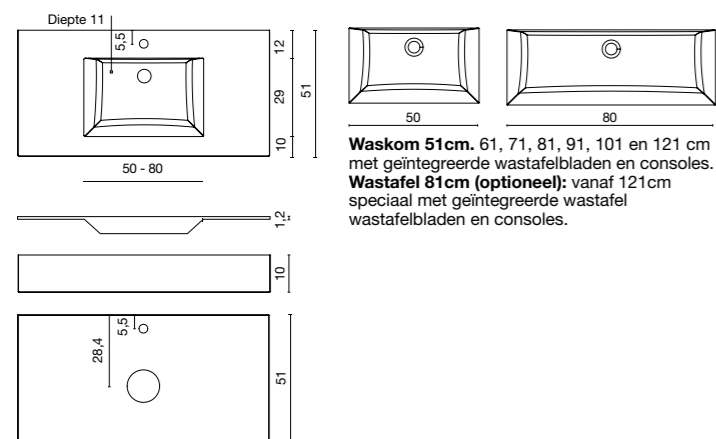

Waskom 51cm, 61, 71, 81, 91, 101 en 121 cm met geïntegreerde wastafelbladen en consoles.
Wastafel 81cm (optioneel): vanaf 121cm speciaal met geïntegreerde wastafel wastafelbladen en consoles.