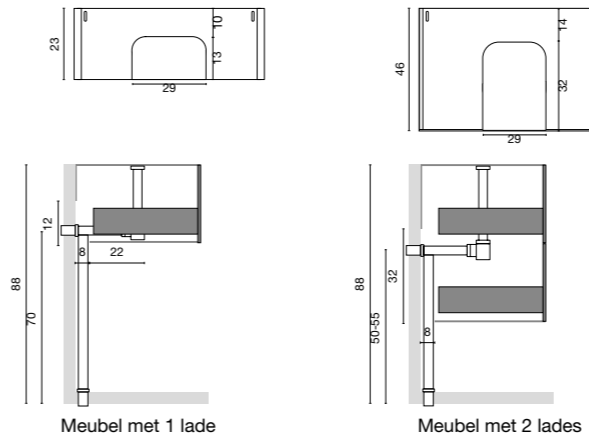

Meubels manufacturing details:

Achterzijde en zijaanzicht. Voorbereiding voor afvoer

Meubel met 1 lade

Meubel met 2 lades

Meubels manufacturing details:

- Voorpanelen in 19mm gelakt MDF of Arpa, afgewerkt aan 2 zijden
- Zijpanelen in 19mm gelakt MDF of Arpa, afgewerkt aan 2 zijden
- Volledig uittrekbare Blum-lade met rem. Push-systeem inbegrepen in dubbele functie (Push en rem altijd inbegrepen)
- Scharnieren met rem aan bovenzijde
- Metalen kastplankdrager
- Gelakte metalen lijst voorzijde
- Metalen stang achterzijde meubel en metalen Handdoek haak
- Metalen sifonrand met Fiora-design
- Uitsparing in lade en achterkant meubel in de prijs inbegrepen

Aansluiting en afvoer

Type	Hoogte afvoer (cm)	Hoogte meubel (cm)
Standaard- en opbouwmeubels, hangend met 2 lades	50-55	88
Standaard- en opbouwmeubels, hangend met 1 lade	70	88