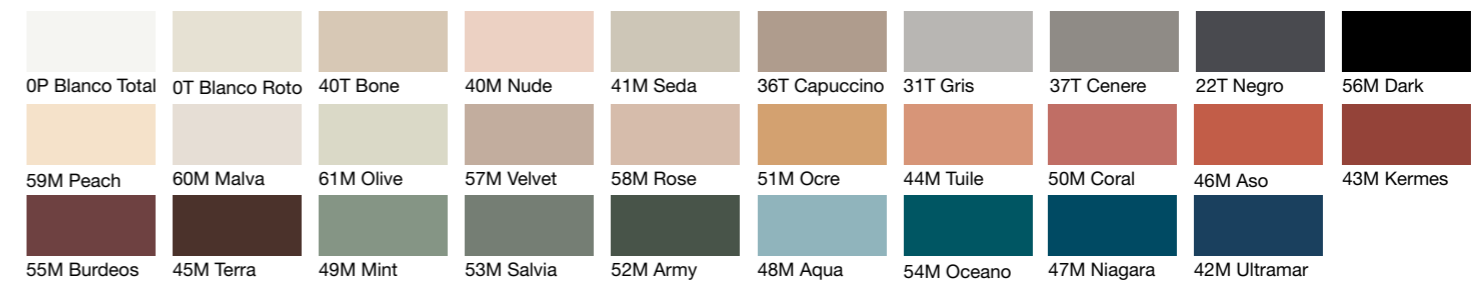

KLEUREN FIORA