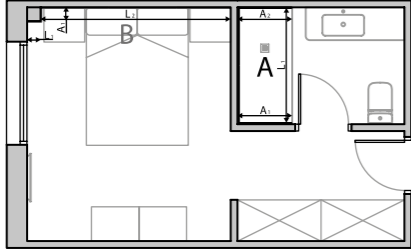

Alle panelen worden in een uiterst resistente verpakking verzonden zodat ze zonder schade aankomen. Grote panelen worden in een speciale verpakking verzonden die bestaat uit een kartonnen doos met een frame van triplex en twee kartonnen deksels. Een van deze deksels is vastgeschroefd voor eenvoudig openen op de plaats van bestemming. Voor kleinere panelen wordt een eenvoudige dubbele kartonnen doos gebruikt.

Bij elk paneel worden de volgende elementen geleverd:

- Grafische montage-instructies.
- Garantiecertificaat en prestatieverklaring (CE).

Deze reeks vult zowel de collectie douchebakken als de meubel- en radiatorcollecties aan. Deze kunnen ook worden geïnstalleerd als wandbekleding in andere vertrekken.

BESTELPROCEDURE VOOR PANELEN

- Positie van de panelen.
- Textuur en kleur van de panelen.
- Afmetingen (breedte en hoogte) van de panelen en het te bekleden oppervlak: zie de volgende voorbeelden, waarin L de totale lengte van de douchebak of de maximale breedte is van de douchebak of de maximale breedte.

Vergeet niet dat de panelen op de douchebak worden gemonteerd, daarom moet de hoogte van het paneel worden gerekend vanaf het oppervlak van de douchebak.

• VOORBEELD A, BADKAMER - BOX FIORA

- A1= 80 cm - 1 paneel van 80-0,6=79,4 cm L1 = 170 cm - 2 panelen van 85 cm
- A2= 80 cm - 1 paneel van 80-0,66=79,4cm

• VOORBEELD B, ANDERE KAMERS, SLAAPKAMER

L1 = 20 cm - 1 paneel van 20+0,6 = 20,6 cm A1 = 20 cm - 1 paneel van 20-0,6 = 19,4 cm
- L2 = 280 cm - 2 panelen van 100 cm en 1 paneel van 80 cm

PANELEN IN DOUCHEBAKKEN (BOX FIORA)

U hoeft alleen de afmetingen aan te geven die met de panelen worden bedekt. U hoeft geen rekening te houden met de overlap van de panelen bij het aangeven van de breedte van elk paneel, Fiora houdt hiermee rekening tijdens de productie.

Daarom worden afmetingen als volgt aangegeven in voorbeeld A, als het een douchebak van 170 x 80 cm betreft

- L1= 170 cm

- A1 en A2 = 80 cm

Zoals gezegd, houdt Fiora rekening met de afwijking in de breedte wanneer ze elkaar overlappen vanwege de dikte. Daarom hebben de panelen niet de bestelde afmetingen van L = 120 cm en A = 80 cm, maar:

- Paneel 1 = 79,4 cm (80-0,6) - Paneel 2 = 85 cm - Paneel 3 = 85 cm - Paneel 4 = 79,4 cm (80-0,6)

PANELEN IN ANDERE VERTREKKEN

U hoeft alleen de afmetingen aan te geven die met de panelen worden bedekt. U hoeft geen rekening te houden met de overlap van de panelen bij het aangeven van de breedte van elk paneel, Fiora houdt hiermee rekening tijdens de productie.

Daarom worden voor voorbeeld B (vorige afbeelding) de afmetingen van de wand en eventuele kolomen of uitsteeksels aangegeven, in dit geval:

- L1= 20 cm - A1 = 20 cm - L2 = 280 cm

Fiora houdt rekening met de afwijking in de breedte wanneer panelen elkaar overlappen vanwege de dikte. In voorbeeld B worden de panelen verzonden met de volgende afmetingenr:

- Paneel 1 = 20,6 cm (20+0,6) - Paneel 2 = 19,4 cm (20-0,6) - Paneel 3 = 100 cm - Paneel 4 = 100 cm - Paneel 5 = 80 cm

VERLIJMING EN AFDICHTING VAN SKIN PANELS

Voor nog betere resultaten beschikt Fiora over hoogwaardige siliconenkit in dezelfde standaardkleuren als die in de catalogus.

EC-MARKERINGEN

Het gehele assortiment SKIN PANELS is voorzien van de CE-markering, conform Europese Verordening 305/2011 inzake bouwproducten en norm UNE EN 15102:2008+A1:2012.

Afmetingen panelen (cm)	72x240	75x240	80x240	90x240	100x240
Gewicht (Kg)	18	19	20	23	25

RADIATOREN

Alle Fiora®-radiatoren worden afzonderlijk verpakt en verzonden in een zeer stevige verpakking zodat ze probleemloos aankomen op hun bestemming. De verpakking bestaat uit een uiterst resistente kartonnen doos met een frame van triplex, vervaardig conform de afmeting van elke radiator, met een vastgeschroefd deksel dat eenmaal op de bestemming eenvoudig kan worden geopend.

Bij elke radiator worden de volgende elementen geleverd:

- Grafische montage-instructies.
- Garantiecertificaat en prestatieverklaring.
- Bevestigingen.

EEN RADIATOR KIEZEN