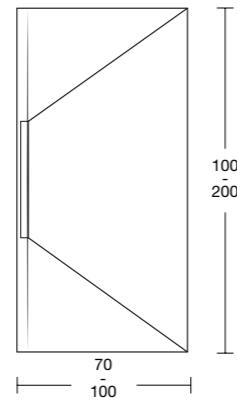

EIGENSCHAPPEN

Extra vlak met, verborgen afvoer

AANPASBAAR AAN DE OPBOUW

Maat- of vormwijziging: 47€ per douchevloer
Inkorten afvoerszijde niet mogelijk