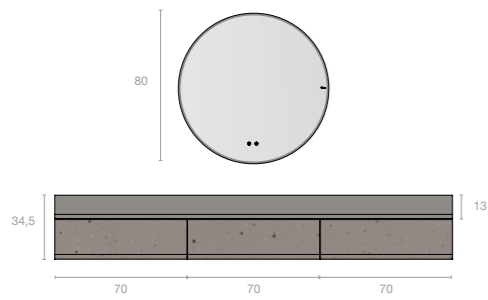

MAKING

Code	Beschrijving	AVP
MPMERC02	Meubel met 2 lades Making 80cm Pizarra kleur OT Blanco Roto	2 x 850€
MLECB	Onderkasten en zijkasten 2 openingen Making 40cm Liso kleur OT Blanco Roto	550€
MESP2	Silexpol® Making wastafelbladen Pizarra 200cm voor opzetwaskom(men) kleur OT Blanco Roto	1.265€
LALOKIP	Wastafel Loki kleur 42M Ultramar - OT Blanco Roto	2 x 510€
SLESH01	Spiegel Shape 70x70cm kleur OT Blanco Roto	2 x 565€
Totaal compositie		5.665€
UNTO	Staande handdoekrail kleur OMT Negro - OT Blanco Roto	685€

MAKING

Code	Beschrijving	AVP
MLMERS01	Meubel met 1 lade Making 70cm Liso kleur DP2 Drop Cenere	3 x 500€
MEILP	Silexpol® Making wastafelbladen met geïntegreerde waskom Liso 210cm kleur 37T Cenere	1.775€
SLETO02	Spiegel Tondo ø80cm kleur 37T Cenere	600€
Totaal compositie		3.875€

MAKING

Code	Beschrijving	AVP
MLTO1	Onderkast 1 lade Making Liso 70cm kleur 45M Terra	2 x 560€
MCIL02	Silexpol® Making console met geïntegreerde waskom Liso 80cm kleur 36T Capuccino	2 x 920€
USEMP	2 beugels	2 x 90€
SLEM112	Spiegel Mitter 80x120cm kleur 36T Capuccino	2 x 570€
Totaal compositie		4.280€

Code	Beschrijving	AVP
SLP16080	Douchebak Limite Pizarra 80x160cm kleur 0P Blanco Total	1.115€
HYLIESTOD65	Shampoohouder / handdoekrek Hylla Listello 65cm kleur 36T Capuccino	225€
BAWAVY	Bad Wavy	3.490€
MWAVVD	Bijzettafel voor bad Wavy	530€

MAKING

Code	Beschrijving	AVP
MPMERZ06	Meubel met 3 lades Making 120cm Pizarra kleur 41T Seda	1.275€
MEILO6	Silexpol® Making wastafelbladen met geïntegreerde waskom Liso 120cm kleur 56M Dark	910€
SLETO02	Spiegel Tondo ø80cm kleur 41T Seda	600€
Totaal compositie		2.785€