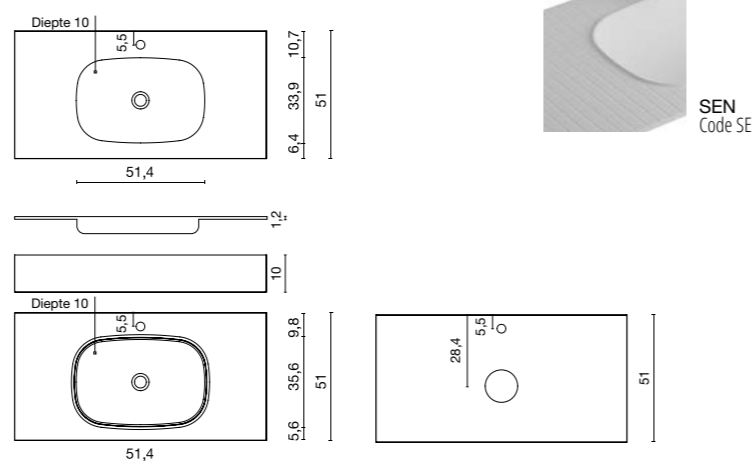

WASKOM SEN

Wastafelbladen en consoles

LISO
Code L

SEN
Code SE

DIEPTE 51
Waskom: 51,4x33,9 cm.
Diepte waskom: 10 cm.

HALF INBOUW WASKOM TYPES

WASKOM THOT

(Alleen wastafelbladen)