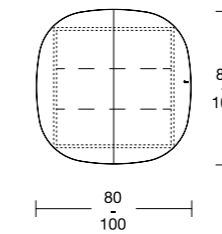

SPIEGELKAST SHAPE

	Code	Breedte (cm)	Hoogte (cm)	Kleuren Fiora	RAL / NCS
Sx	ECA02	80	80	770€	925€
Sx	ECA04	100	100	825€	990€

Diepte: 16 cm
Plankjes uit rookglas
Dubbele deur met spiegel
LED binnenzijde: +175€
Lichtintensiteit: 3000K
Openingsensor

SPIEGELKAST QUBE

	Code	Breedte (cm)	Kleuren Fiora	RAL / NCS
2D	BLECU01	70	510€	610€
2D	BLECU02	80	550€	660€
3D	BLECU03	90	625€	750€
3D	BLECU04	100	725€	870€
3D	BLECU05	110	750€	900€
3D	BLECU06	120	790€	950€

Diepte: 11 cm
Plankjes uit rookglas
Dubbele deur met spiegel