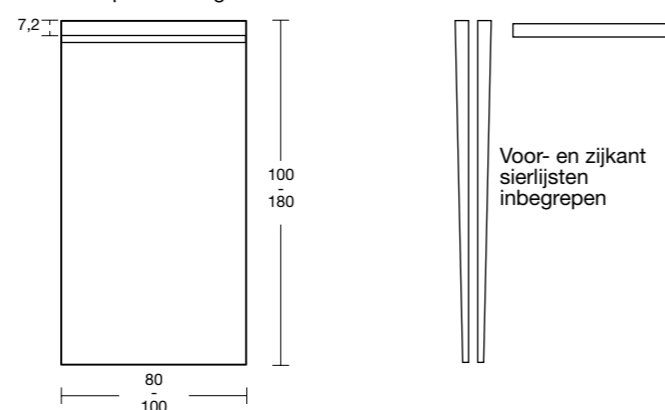

COMFORTABEL
GEVOEL

LICHTER

MASSIMO

COMFORTABEL GEVOEL

EIGENSCHAPPEN

Installatie op vloerhoogte

Voor- en zijkant sierlijsten inbegrepen

Douchebak specificaties beschikbaar voor download