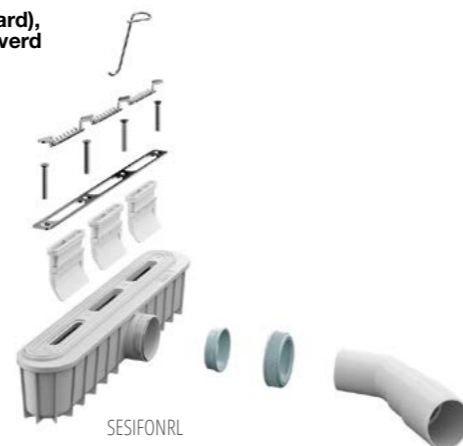

SIFON

R-Line (standaard), standaard geleverd

Fiora's nieuwe gepatenteerde ontwerp:
100% toegankelijk
Meer informatie over de afvoer en reserve onderdelen, op pag. 200

AVP

Maten (cm)	100	120	140	160	180	200
70	Pizarra STP10070 705€	STP12070 790€	STP14070 900€	STP16070 995€	STP18070 1.125€	STP20070 1.190€
80	Pizarra STP10080 765€	STP12080 870€	STP14080 995€	STP16080 1.115€	STP18080 1.215€	STP20080 1.295€
90	Pizarra STP10090 845€	STP12090 965€	STP14090 1.110€	STP16090 1.205€	STP18090 1.310€	STP20090 1.400€
100	Pizarra STP100100 935€	STP120100 1.095€	STP140100 1.210€	STP160100 1.335€	STP180100 1.450€	STP200100 1.560€
Dikte (cm)	2,4-2,7	2,4-2,7	2,4-2,7	2,4-2,7	2,4-2,7	2,4-2,7

OPMERKING: Gewicht, zie pag. 209

FIORA-KIT

MS-lijm + siliconen + Siclean (1 + 1 + 1)

Ref.	AVP
FIOKIT01	34€

Voor douchebakken groter dan 1 m² (120 x 80 cm) is een extra tube MS-lijm nodig (14€).
Meer informatie op pag. 198

KLEUREN FIORA

0P Blanco Total	40M Nude	31T Gris
0T Blanco Roto	40T Bone	37T Cenere
41M Seda	36T Capuccino	22T Negro

+20%

MULTICOLOR TX / DROP: +10%

0TX Blanco Roto	22TX Negro	DP0 Drop Blanco	DP4 Drop Negro
36TX Capuccino	56TX Dark	DP3 Drop Capuccino	DP1 Drop Dark
37TX Cenere		DP2 Drop Cenere