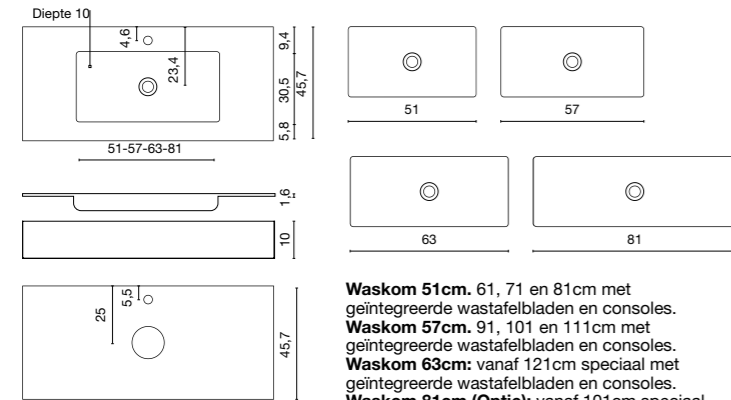

MET GEÏNTEGREERDE WASKOM; WASKOM TYPES

WASKOM SYNERGY

Wastafelbladen 1,6 cm
Console 10 cm

LISO
Code L

PIZARRA
Code P

Diepte 45,7 CM
Waskom: 51-57-63-81x30,5 cm.
Diepte waskom: 10 cm.

Waskom 51cm. 61, 71 en 81cm met geïntegreerde wastafelbladen en consoles.
Waskom 57cm. 91, 101 en 111cm met geïntegreerde wastafelbladen en consoles.
Waskom 63cm: vanaf 121cm speciaal met geïntegreerde wastafelbladen en consoles.
Waskom 81cm (Optie): vanaf 101cm speciaal met geïntegreerde waskom wastafelbladen en consoles.