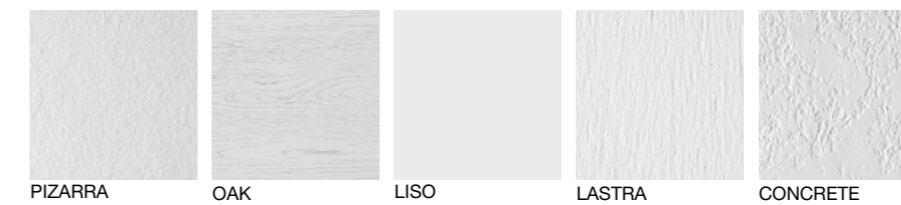

VULCANO

RADIATOR

KENMERKEN

Elektrische radiator
Diepte: 6,5 cm

Wandverankeringsysteem, zie pag. 225

DIGITAAL BEDIENINGSPANEEL

HANDDOEKRAIL

Diepte: 4,4 cm

OPMERKING: Verchroomde handdoekrail optioneel
Er kunnen 1 of 2 rails worden toegevoegd.
Tenzij anders vermeld wordt de rail opgehangen met de steun links en opening rechts

STOPCONTACTEN

Stopcontact Spanje - Shuko EU
Aansluiting type F

Stopcontact VK
Aansluiting type G

AVP

Afmetingen (cm)	122	152	182
Pizarra	VUVEP120	VUVEP150	VUVEP180
Oak	VUVEO120	VUVEO150	VUVEO180
54 Liso	VUVEL120	1.455€ VUVEL150	1.690€ VUVEL180
Lastra	VUVELA120	VUVELA150	VUVELA180
Concrete	VUVEC120	VUVEC150	VUVEC180
Dikte (cm)	6,5	6,5	6,5

AVP HANDDOEKRAIL

Afmetingen (cm)	TOLAT	157€
45x4,4x3,5		

KLEUREN FIORA

MULTICOLOR TX / DROP: +10%

+20%