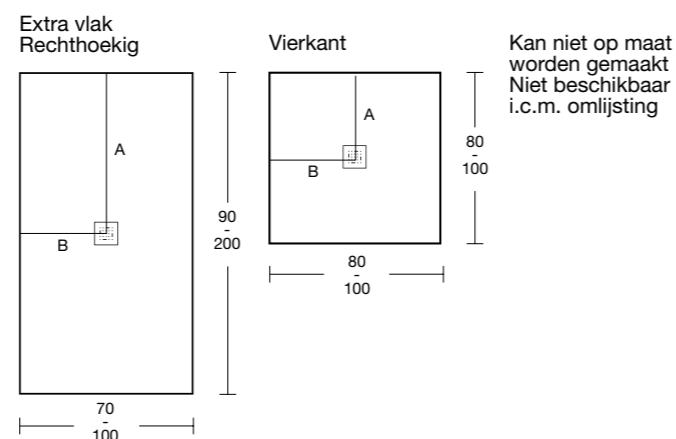

ESSENTIAL

Douchebak specificaties beschikbaar voor download

EIGENSCHAPPEN

ROOSTER POSITIONERING

Maten (cm)	A			
	70	80	90	100
80	45	45	45	45
90	50	50	50	50
100	55	55	55	55
110	60	60	60	60
120	65	65	65	65
130	70	70	70	70
140	75	75	75	75
150	80	80	80	80
160	85	85	85	85
170	90	90	90	90
180	95	95	95	95
190	100	100	100	100
200	100	100	100	100

B = breedte/2
Meer informatie op pag. 207

ROOSTERS

Gepolijst roestvast staal
(niet leverbaar als gelakt rooster)

Model	RVS
Rooster Essential	RESENTIAL (standaard)

SIFONS

Sifon Essential horizontaal, standaard geleverd

Sifon verticaal, optioneel met toeslag 31€

Kleine sifon, optioneel met toeslag 40€

Sifon horizontaal, optioneel met toeslag 19€

Sifon plus, optioneel met toeslag 47€

Meer informatie over de afvoer en reserve onderdelen, op pag. 199-200

AVP

Maten (cm)	80	90	100	110	120	130	140
70	Pizarra - -	SSEP9070 440€	SSEP10070 475€	SSEP11070 505€	SSEP12070 540€	SSEP13070 565€	SSEP14070 610€
80	Pizarra SSEP8080 440€	- -	SSEP10080 520€	SSEP11080 570€	SSEP12080 570€	SSEP13080 630€	SSEP14080 660€
90	Pizarra - -	SSEP9090 520€	SSEP10090 570€	SSEP11090 610€	SSEP12090 655€	SSEP13090 700€	SSEP14090 745€
100	Pizarra - -	- -	SSEP100100 630€	SSEP110100 660€	SSEP120100 710€	SSEP130100 770€	SSEP140100 835€
Dikte (cm)	2,2	2,2	2,2	2,2	2,2	2,3	2,3

Maten (cm)	150	160	170	180	190	200
70	Pizarra SSEP15070 660€	SSEP16070 685€	SSEP17070 720€	SSEP18070 745€	SSEP19070 775€	SSEP20070 875€
80	Pizarra SSEP15080 700€	SSEP16080 750€	SSEP17080 800€	SSEP18080 865€	SSEP19080 890€	SSEP20080 995€
90	Pizarra SSEP15090 800€	SSEP16090 860€	SSEP17090 900€	SSEP18090 1.020€	SSEP19090 1.060€	SSEP20090 1.130€
100	Pizarra SSEP150100 890€	SSEP160100 990€	SSEP170100 1.045€	SSEP180100 1.105€	SSEP190100 1.175€	SSEP200100 1.255€
Dikte (cm)	2,5	2,5	2,5	2,5	2,7	2,7

OPMERKING: Gewicht, zie pag. 211

Douchebakken op voorraad. Alleen Rooster RVS. 0P Blanco Total, 0T Blanco Roto en 37T Cenere. Meer informatie op pag. 47.

FIORA-KIT

MS-lijm + siliconen + Siclean (1 + 1 + 1)

Ref.	AVP
FIOKIT01	34€

Voor douchebakken groter dan 1 m² (120 x 80 cm) is een extra tube MS-lijm nodig (14€).
Meer informatie op pag. 198

KLEUREN FIORA

PIZARRA	0P Blanco Total	41M Seda	40T Bone	31T Gris	22T Negro
	0T Blanco Roto	40M Nude	36T Capuccino	37T Cenere