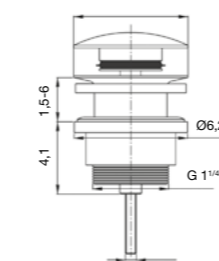

ROND CLIC-CLAC VENTIEL

Beschrijving	Code	AVP
Chroom met logo	34005A3470	25€
Blanco met logo	34005A3471	55€
Blanco-Solid met logo	34005A3472	25€
Fiora-keur	34005A3473	55€
Multicolor TX-keur	34005A3473	60€
RAL/NCS-keur	34005A3473	65€