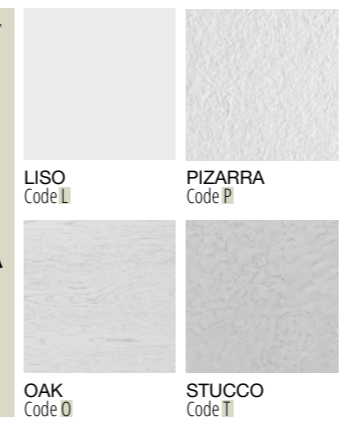

110 70 + 40	120 80 + 40	140 100 + 40
Meubel met 2 lades	820€	850€	985€
Planken zijkant	60€	60€	60€
Onderkasten en zijkasten 2 lades	740€	740€	740€
Silexpol® wastafelbladen	850€	910€	1.210€
Spiegel Halo	550€	550€	650€
Touch schakelaar optie	95€	95€	95€
Totaal Silexpol®	3.115€	3.205€	3.740€

COMPACT
M
A
K
I
N
G