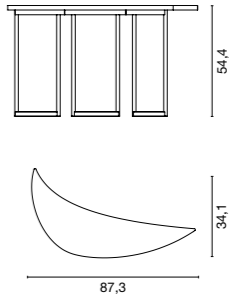

BIJZETTAFEL VOOR BAD BELLY

	Maten (cm)	AVP
L MBELLYI	87,3x33,8x54,4	530€
R MBELLYD