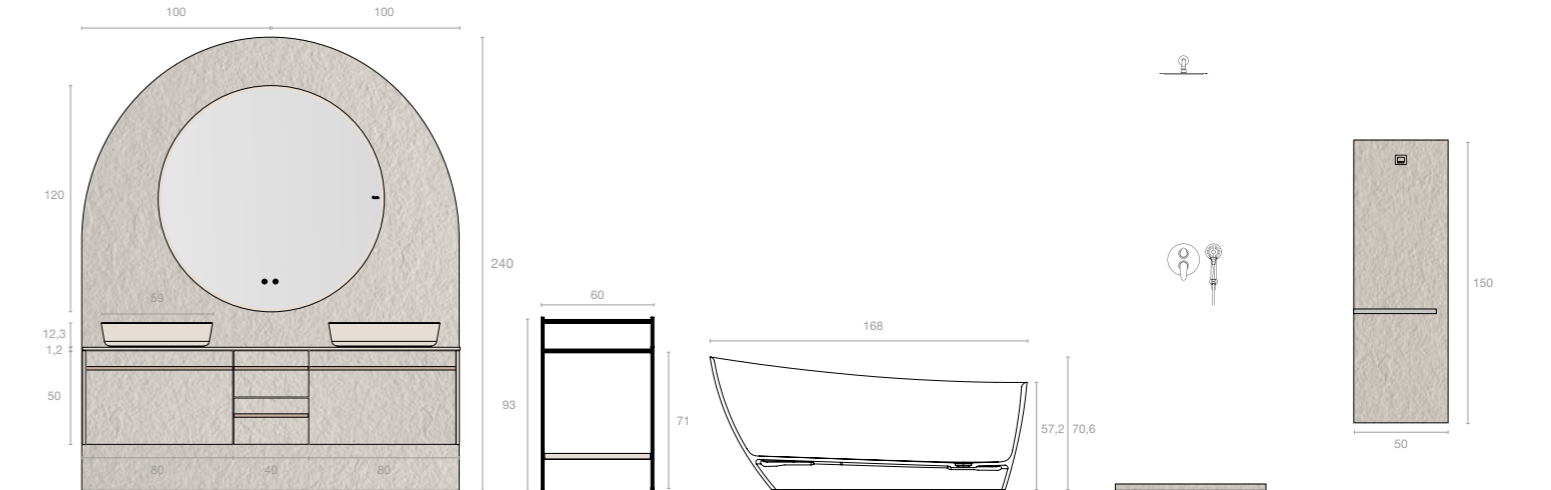

CURVE LOOP

Code	Beschrijving	AVP
ULVPMERIO2	Meubel met 1 lade + lade binnenzijde Curve Loop Pizarra 80cm kleur 60M Malva - 57M Velvet	2 x 1.065€
ULVPMERCO0	Onderkasten en zijkasten 2 lades Curve Loop 40cm Pizarra kleur 60M Malva - 57M Velvet	920€
LESL2	Silexpol® Curve wastafelbladen 200cm voor opzetwaskom kleur 60M Malva	1.195€
	Wastafelbladen curve toeslag	175€
LASOFTG	Wastafel Soft kleur 60M Malva	2 x 510€
SLETO06	Spiegel Tondo ø120cm kleur 60M Malva	660€
Totaal compositie		6.100€
SPV100240	Skin Panel Pizarra 240x100cm kleur 60M Malva	2 x 600€
UNTO	Staande handdoekrail kleur 0MT Negro - 60M Malva	685€

Code	Beschrijving	AVP
BAWAVV	Bad Wavy	3.490€
SSLP16080	Douchebak Selene Pizarra 80x160cm kleur 60M Malva	820€
VUVEP150	Radiator Vulcano Pizarra 150 cm kleur 60M Malva	1.690€
TOLAT	Handdoekrail radiator Vulcano	157€