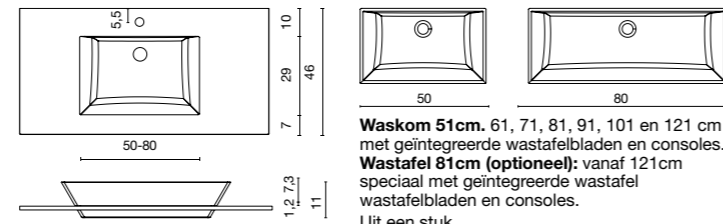

HALF INBOUW WASKOM TYPES

WASKOM THOT

(Alleen wastafelbladen)
Wastafelbladen 1,2 cm

LISO
Code L

CONCRETE
Code C

Diepte 46
Waskom: 50-80x29 cm.
Diepte waskom: 11 cm.

Waskom 51cm. 61, 71, 81, 91, 101 en 121 cm met geïntegreerde wastafelbladen en consoles.
Wastafel 81cm (optioneel): vanaf 121cm speciaal met geïntegreerde wastafel wastafelbladen en consoles.
Uit een stuk