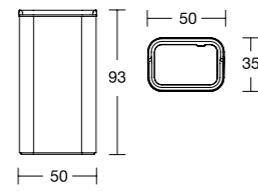

SPIEGEL ICON

SPIEGEL ICON
MET INGEBOUWDE
KRANEN

KLEUREN FIORA

ICON

ZUIL ICON

| Textuur | Code | Breedte (cm) | Kleuren Icon Fiora |
|----------|---------|--------------|--------------------|
| Listello | ILMEP50 | 50 | 1.345€ |
| Surato | ISMEP50 | | |
| Pizarra | IPMEP50 | | |