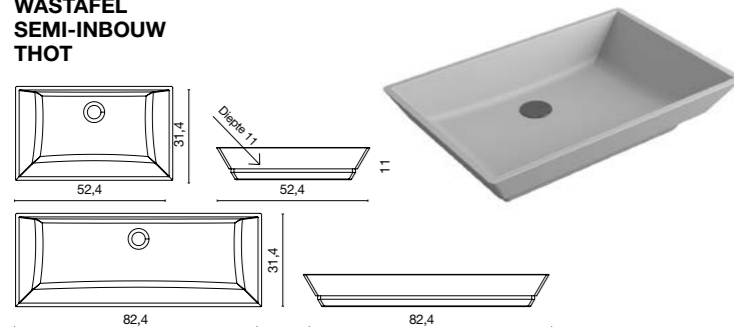

WASTAFEL SEMI-INBOUW

WASTAFEL SEMI-INBOUW THOT

Code	Afmetingen (cm)	Kleuren Fiora	RAL / NCS
LATHOTP	52,4x31,4	560€	670€
LATHOTG	82,4x31,4	610€	730€

Tweekleurige waskom:
+175€/st

Diepte 11 cm