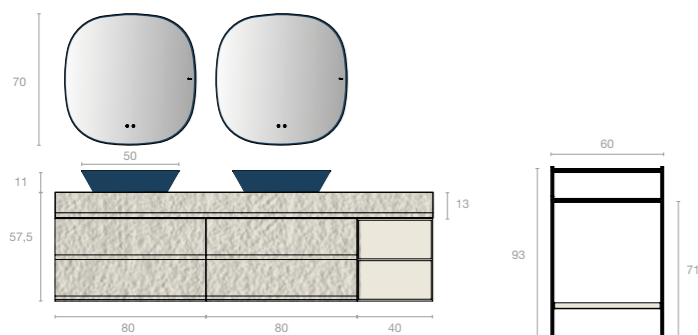

MAKING

| Code | Beschrijving | AVP |
|--------------------------|--|---------------|
| MPMERC02 | Meubel met 2 lades Making 80cm Pizarra kleur OT Blanco Roto | 2 x 850€ |
| MLECB | Onderkasten en zijkasten 2 openingen Making 40cm Liso kleur OT Blanco Roto | 550€ |
| MESP2 | Silexpol® Making wastafelbladen Pizarra 200cm voor opzetwaskom(men) kleur OT Blanco Roto | 1.265€ |
| LALOKIP | Wastafel Loki kleur 42M Ultramar - OT Blanco Roto | 2 x 510€ |
| SLESH01 | Spiegel Shape 70x70cm kleur OT Blanco Roto | 2 x 565€ |
| Totaal compositie | | 5.665€ |
| UNTO | Staande handdoekrail kleur OMT Negro - OT Blanco Roto | 685€ |