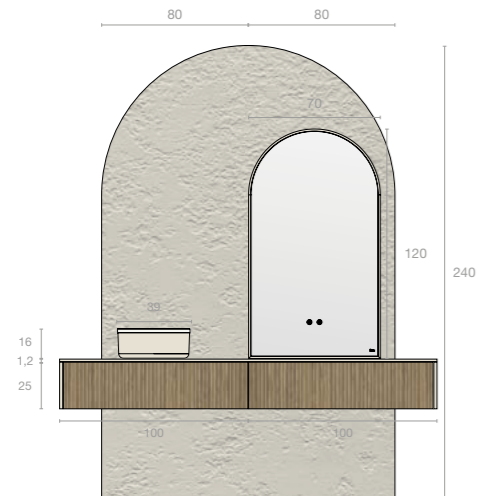

CURVE SIMPLE

Code	Beschrijving	AVP
ULSTLMERS04	Meubel met 1 lade 100cm Curve Simple kleur 0T Blanco Roto - 4644 Tuet Light	2 x 740€
LESLI	Silexpol® Curve wastafelbladen 200cm voor opzetwaskom kleur 0T Blanco Roto	1.195€
	Wastafelbladen curve toeslag	175€
LAFREZIOL39	Wastafel Frezio Liso kleur 0T Blanco Roto - 0P Blanco Total	585€
ULECAP70	Spiegel Cappella 70x120cm kleur 0T Blanco Roto	565€
Totaal compositie		4.000€
KCV80240	Skin Panel Concrete 240x80cm kleur 0T Blanco Roto	2 x 480€