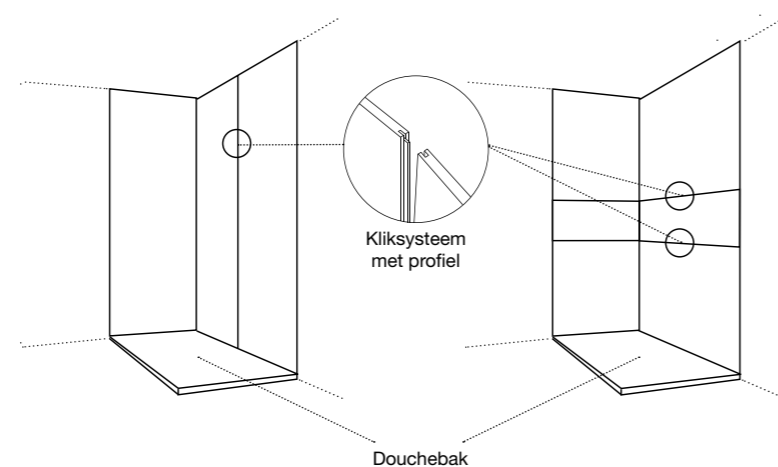

VAN BAD NAAR DOUCHE