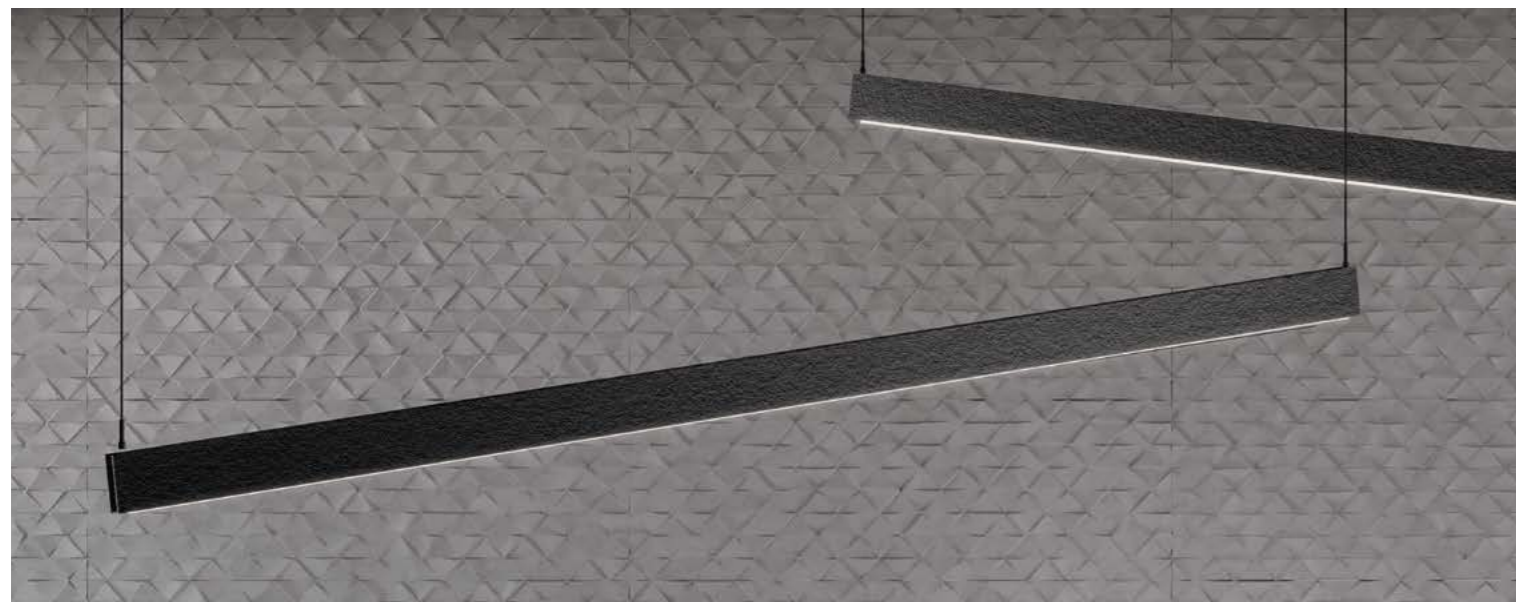

VERLICHTING