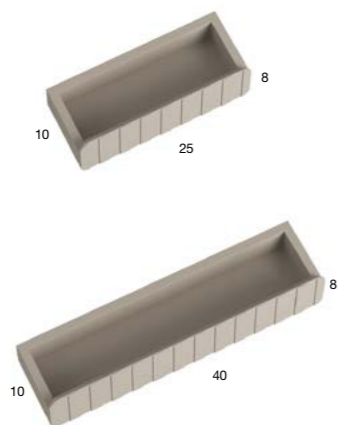

+20%

HYLLA - ACCESSOIRES

KLEUREN FIORA

MULTICOLOR TX

DROP / METALIZADO

+20%

HYLLA SHAMPOOHOUDER
25 cm (25x8x10cm)
40 cm (40x8x10cm)

| | | Kleuren Flora | RAL/NCS |
|----------|----------|---------------|-------------|
| Liso | HYLIES25 | 185€ | 220€ |
| Pizarra | HYPES25 | | |
| Listello | HYLES25 | | |
| Surato | HYSES25 | | |
| Concrete | HYCES25 | | |
| Liso | HYLIES40 | 205€ | 245€ |
| Pizarra | HYPES40 | | |
| Listello | HYLES40 | | |
| Surato | HYSES40 | | |
| Concrete | HYCES40 | | |