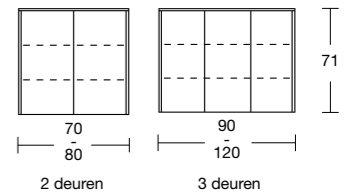

Diepte: 11 cm
Plankjes uit rookglas
Dubbele deur met spiegel

Textuur codes (x):
LISO | L: Liso | HPL | N: Noce Savoia | O: Olmo Mercurio | B: Bramble | Y: Nyame Alevé | R: Rovere Alevé | METAL | G: Gold | B: Bronze | N: Negro | I: Inox