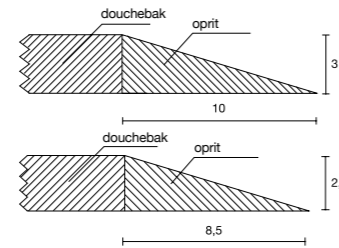

Verlengbare steun Fiora®
Stalen frame met speciaal verstelbare profielen
Breedte van 70 tot 100 cm, lengte van 70 tot 201 cm. Hoogte van 7,3 tot 19,6 cm
Meer informatie op pag. 201-213

PLATFORM MET DREMPELHULP