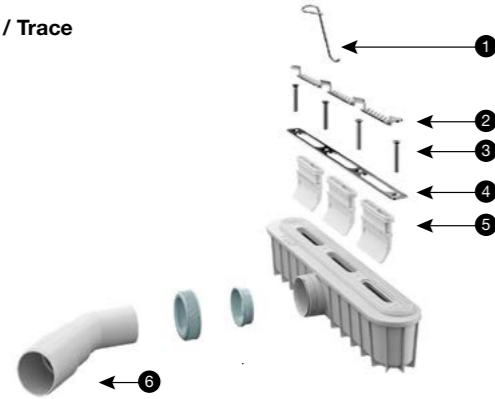

DOUCHEBAKKEN

Sifon grote afvoercapaciteit

nr.	Omschrijving	Code	AVP
1	Flenskit sifon Silex	RP250	19€
2	Sifondeksel horizontaal 9 cm	RP243	11€
3	Haarfilter	RP206	6€
4	Dompelbuis sifon Silex	RP242	12€

Sifon R-Line Massimo / Limite / Trace

nr.	Omschrijving	Code	AVP
1	Haak R-Line afvoer	RP313	1€
2	Haarfilter R-Line afvoer	RP312	21€
3	Bevestigingsschroeven R-Line afvoer	RP311	4€
4	Wasmachine	RP277	7€
5	Uitneembare kapjes R-Line afvoer	RP310	7€
6	Bocht 40/50 R-Lijn afvoer	RP309	7€