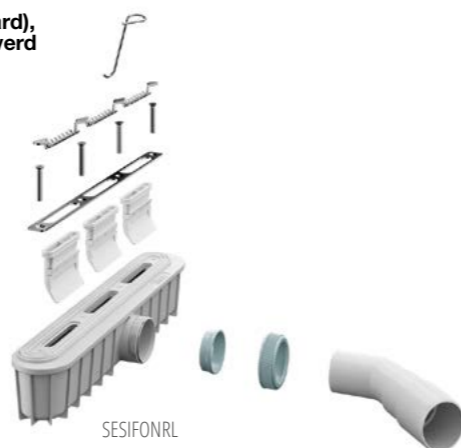

SIFON

R-Line (standaard), standaard geleverd

Fiora's nieuwe gepatenteerde ontwerp:
100% toegankelijk
Meer informatie over de afvoer en reserve onderdelen, op pag. 200

AVP

Maten (cm)	100	120	140	160	180	200
70	Pizarra SLP10070 705€	SLP12070 790€	SLP14070 900€	SLP16070 995€	SLP18070 1.125€	SLP20070 1.190€
80	Pizarra SLP10080 765€	SLP12080 870€	SLP14080 995€	SLP16080 1.115€	SLP18080 1.215€	SLP20080 1.295€
90	Pizarra SLP10090 845€	SLP12090 965€	SLP14090 1.110€	SLP16090 1.205€	SLP18090 1.310€	SLP20090 1.400€
100	Pizarra SLP100100 935€	SLP120100 1.095€	SLP140100 1.210€	SLP160100 1.335€	SLP180100 1.450€	SLP200100 1.560€
Dikte (cm)	2,7	3	3,3	3,5	3,8	4,1

OPMERKING: Gewicht, zie pag. 209

Douchebakken op voorraad. Textuur Pizarra: 0P Blanco Total, 0T Blanco Roto en 22T Negro.
Meer informatie op pag. 46

FIORA-KIT

MS-lijm + siliconen + Siclean (1 + 1 + 1)

Ref.	AVP
FIOKIT01	34€

Voor douchebakken groter dan 1 m² (120 x 80 cm) is een extra tube MS-lijm nodig (14€).
Meer informatie op pag. 198

KLEUREN FIORA				MULTICOLOR TX / DROP: +10%			
PIZARRA	0P Blanco Total	40M Nude	31T Gris	0TX Blanco Roto	22TX Negro	DP0 Drop Blanco	DP4 Drop Negro
	0T Blanco Roto	40T Bone	37T Cenere	36TX Capuccino	56TX Dark	DP3 Drop Capuccino	DP1 Drop Dark
	41M Seda	36T Capuccino	22T Negro	37TX Cenere		DP2 Drop Cenere	
	+20%						
	RAL/NCS Kleuren