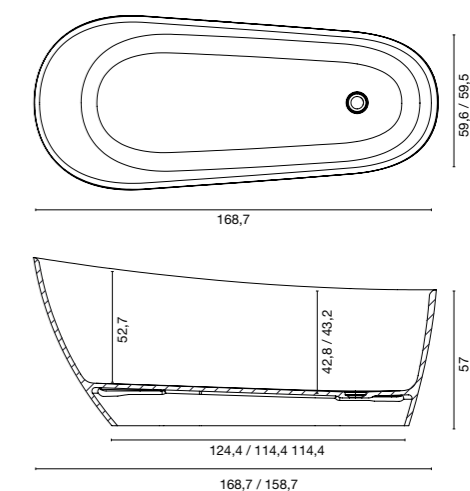

BAD WAVY

EIGENSCHAPPEN

Wavy	Mini Wavy
Matt white finish	Mat witte afwerking
Volume: 268L	Volume: 252L
Netto gewicht: 127,2kg	Netto gewicht: 120,59kg
Afvoerplug inclusief	Afvoerplug inclusief

	Maten (cm)	AVP
Wavy	BAWAVY 168,7x73,4x70,5	3.490€
Mini Wavy	BAWAVYMINI 158,7x73,2x70,5	3.290€

BIJZETTAFEL VOOR BAD WAVY

	Maten (cm)	AVP
Wavy	L MWAVYI 86,8x33,6x54,4	530€
	R MWAVYD	
Mini Wavy	L MWAVYMINII 87,3x34x54,4	530€
	R MWAVYMINID