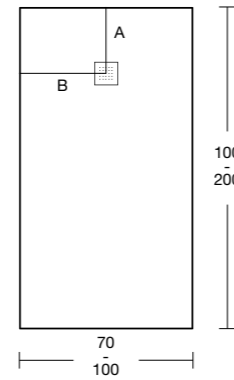

EIGENSCHAPPEN

Extra vlak
Rechthoekig

AANPASBAAR AAN DE OPBOUW

Maat- of vormwijziging:
47€ per douchevloer

Omlijsting op maat:
1,21€/cm