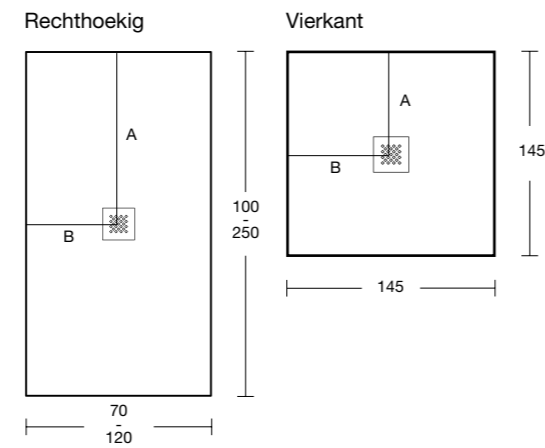

ELAX CLASSIC SYSTEM

Douchebak specificaties beschikbaar voor download

ROOSTER POSITIONERING

| Maten (cm) | A | | | | | |
|------------|----|----|----|-------|-----|---------|
| | 70 | 80 | 90 | 100 | 110 | 120 145 |
| 100 | | | | 50 | | |
| 120 | | | | 60 | | |
| 140 | | | | 70 | | |
| 160 | | | | 80 | | |
| 180 | | | | 90 | | |
| 200 | | | | 100 | | |
| 225 | | | | 112,5 | | |
| 250 | | | | 125 | | |
| 145 | | | | | | 72,5 |

B = breedte/2
Meer informatie op pag. 204
Rooster kan naar wens worden geplaatst

ROOSTERS

Gepolijst roestvast staal

EIGENSCHAPPEN

AANPASBAAR AAN DE OPBOUW

Kan eenvoudig worden gesneden met (stanley)mes

KAN WORDEN GESNEDEN