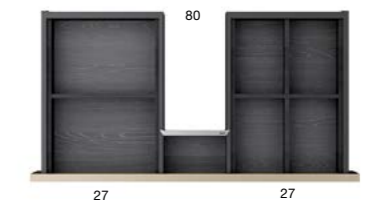

VERLICHTE LADES

TOESLAG
+175€/st

INTERNE LADE VERDELING

VERDELING

Bovenste lade met uitsparing voor de sifon en onderste lade zonder uitsparing voor de sifon

Code	Breedte (cm)	AVP/lade
UDCAJ60	60	95€
UDCAJ01	70	95€
UDCAJ02	80	95€
UDCAJ03	90	95€
UDCAJ04	100	135€
UDCAJ06	120	135€

2 MODELLEN

2 openingen

17 - 22 - 27 - 32

4 openingen

22 - 27 - 32

3 KLEUREN

Grey petróleo

AR4627
Rovere Alevé

AR4604
Noce Savoia

17 17

22 22

27 27

32 32

22 17 17 22

22 22 22 22