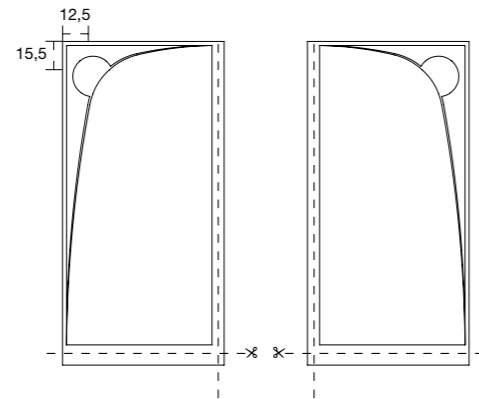

SFERA

archiproducts
AWARDS
WINNER

EIGENSCHAPPEN

Extra vlak met, verborgen afvoer

AANPASBAAR AAN DE OPBOUW

Maat- of vormwijziging: 47€ per douchevloer
Maximale snede: 6 cm breed / 10 cm lang

Liso textuur op het afgeronde deel.
Rooster en oppervlak in Concrete textuur.