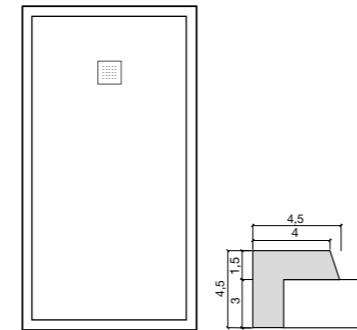

SILEX PLUS

Douchebak specificaties beschikbaar voor download

ROOSTER POSITIONERING

Maten (cm)	A			
	70	80	90	100
100	20			
120	25			
140	30			
150	30			
160	60			
180	60			
200	60			

B = breedte/2
Meer informatie op pag. 207

EIGENSCHAPPEN

Extra vlak
Rechthoekig

AANPASBAAR AAN DE OPBOUW

Maat- of vormwijziging:
47€ per douchevloer

Omlijsting op maat:
1,21€/cm

ROOSTERS

Model	RVS	Kleur	Kleur en textuur
Rooster 01	REPLUS 17€	REPLUSxx 17€	REPLUSLaxx (standaard)
Rooster 02	REPLUSWORLD 17€	REPLUSWORLDxx 17€	REPLUSWORLDLaxx 17€
Rooster 03	REPLUSWLUS 17€	REPLUSWLUSxx 17€	REPLUSWLUSLaxx 17€

Rooster inbegrepen bij douchebak: 01 afwerking, kleur en textuur
Zie de tabel voor andere opties voor roosters
xx: gewenste kleurcode

SIFONS

Sifon standaard horizontaal,
standaard geleverd

Kleine sifon,
optioneel zonder toeslag bij bestelling
met de douchevloer

Sifon verticaal,
optioneel zonder toeslag bij
bestelling met de douchevloer

Sifon plus,
optioneel met toeslag 28€

Meer informatie over de afvoer en reserve onderdelen, op pag. 199

AVP

Maten (cm)		100	120	140	150	160	180	200
70	Lastra	SUL10070 600€	SUL12070 670€	SUL14070 750€	SUL15070 800€	SUL16070 865€	SUL18070 960€	SUL20070 1.125€
80	Lastra	SUL10080 655€	SUL12080 725€	SUL14080 840€	SUL15080 895€	SUL16080 960€	SUL18080 1.090€	SUL20080 1.265€
90	Lastra	SUL10090 700€	SUL12090 820€	SUL14090 985€	SUL15090 1.075€	SUL16090 1.155€	SUL18090 1.350€	SUL20090 1.280€
100	Lastra	SUL100100 790€	SUL120100 915€	SUL140100 1.100€	SUL150100 1.170€	SUL160100 1.330€	SUL180100 1.465€	SUL200100 1.660€
Dikte (cm)		2,8	3	3	3,2	2,9	3,2	3,5

OPMERKING: Gewicht, zie pag. 211

Douchebakken op voorraad. Alleen Rooster 01 Lastra. Leverbaar in OP Blanco Total, OT Blanco Roto en 22T Negro.
Meer informatie op pag. 46

FIORA-KIT

MS-lijm + siliconen + Siclean (1 + 1 + 1)