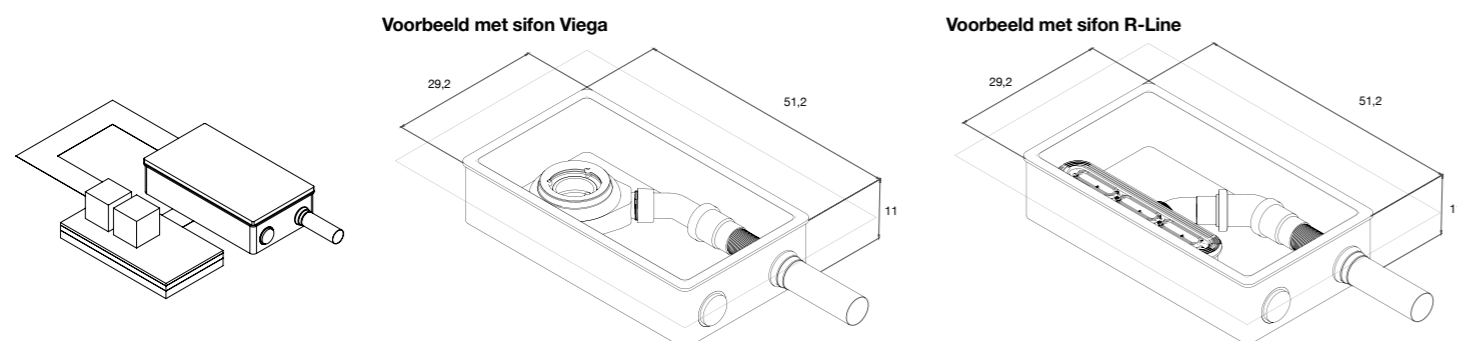

AFVOERBAK

De afvoerbak is nodig voor de installatie van onze douchebakken conform afdichtingsnorm DIN 18534/Önorm, waaraan in bepaalde markten verplicht moet worden voldaan en die van specifiek belang is voor installateurs, architecten en ontwerpers.

Om volledige waterdichtheid in de gehele douche te garanderen moet het gebruik van de waterdichte strook in onze douchebak (BANDAIMP) worden aangevuld met de installatie van een bijbehorend waterdicht membraan of afdichtmiddel op de wand voordat onze SKIN Panels of keramische wandbekleding worden geïnstalleerd.

De afvoerbak fungeert als dubbele waterbarrière voor het geval van mogelijke lekkages van de sifon, waardoor schade wordt voorkomen, wat met name van belang is in oudere gebouwen of met houten structuur. De bak moet in overeenstemming met de montage-instructies in de vloer worden aangebracht en mag niet uitsteken. De positie moet precies overeenkomen met die van de sifon, daarom moet juist worden gemeten, de correcte diameter van de afvoerpijp voor de installatie worden gekozen en alles naar behoren worden afgedicht met de meegeleverde O-ring en de dop conform de aanwijzingen voor installatie.

De afvoerbak is geschikt voor elk type sifon (VIEGA / R-LINE), behalve voor verticale sifons SE_SIFONV, sifon D-52 verticaal, SESIFON52V of Elaxdouchebakken, en kan in hoogte worden versteld met het meegeleverde "exibele hoekstuk. Voordat wordt verdergegaan met de installatie moet eerst worden gecontroleerd of de sifon naar behoren werkt. Na deze controle moet de waterdichte strook rond de afvoerbak worden aangebracht en het meegeleverde deksel worden gebruikt om de bak en de installatie van de sifon te beschermen bij het vastzetten van de bak. Nadat deze is aangebracht kan de beschermingsfolie van de waterdichte strook worden verwijderd en kan deze aan de vloer worden bevestigd. Wanneer de bak is bevestigd en de sifon is geïnstalleerd, moet voordat de douchebak wordt gemonteerd eerst één of twee steunblokken in de afvoerbak worden aangebracht om ervoor te zorgen dat de douchebak juist wordt ondersteund in de omgeving van de afvoer. Als dit niet gebeurt is de Fiora-garantie niet geldig.

De douchebak moet bij installatie worden afgedicht met een ononderbroken rups MASI op de bij de afvoerbak meegeleverde waterdichte strook rondom om de waterdichtheid van de douchebak te garanderen. De douchebak is van tevoren voorbereid met de waterdichte strook (BANDAIMP) conform de bijbehorende aanwijzingen voor installatie en moet ook met MASI aan de vloer worden bevestigd.

VERLOOPSTUKKEN

Verloopstuk Inches
Het is mogelijk om het verloopstuk van Ø4 cm naar Ø1 ½" te bestellen.

L-stuk 45°
Het is mogelijk om de elleboog tot 45° te bestellen.

DOUCHEBAKKEN OP MAAT

Alle douchebakken van Fiora®, met uitzonderingen van omlijste modellen, Essential en Elax, kunnen op maat gesneden worden geleverd, tot een maximumbreedte van 100 cm (110 cm voor bepaalde modellen) en -lengte van 200 cm.