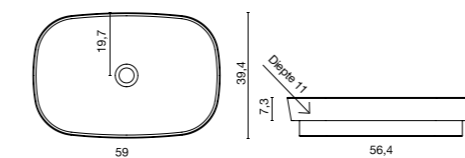

SUPRA HALF-VERZONKEN WASKOM(MEN)

Code	Afmetingen (cm)	Kleuren Fiora	RAL / NCS
LASUPRAG	59x39,4	560€	670€

Diepte 11 cm
Voeg de AVP van de wastafelbladen toe, zie vorige pagina