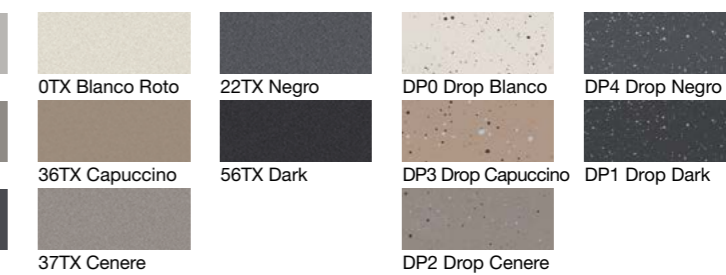

AVP HANDDOEKRAIL

| Afmetingen (cm) | TOLAT | 157€ |
|-----------------|-------|------|
| 45x4,4x3,5 | | |

KLEUREN FIORA

MULTICOLOR TX / DROP: +10%

+20%

BAD OVALY

EIGENSCHAPPEN

Mat witte afwerking
 Volume: 275L
 Netto gewicht: 121kg
 Overloop en waste inbegrepen