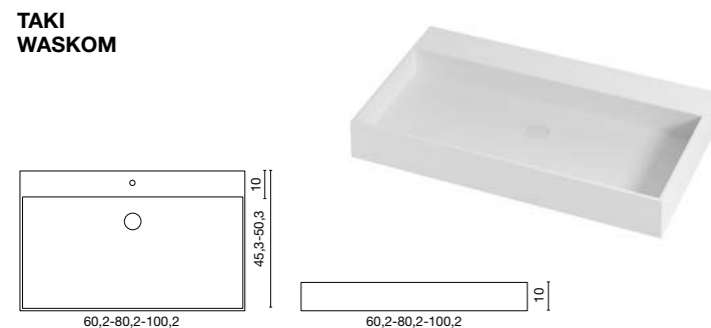

TAKI WASKOM

Met kraangat	Zonder kraangat	Afmetingen (cm)	AVP
LSTAKI10	LSTAKIC10	60,2x45,3	990€
LSTAKI12	LSTAKIC12	80,2x45,3	1.095€
LSTAKI14	LSTAKIC14	100,2x45,3	1.245€
LSTAKI00	LSTAKIC00	60,2x50,3	990€
LSTAKI02	LSTAKIC02	80,2x50,3	1.095€
LSTAKI04	LSTAKIC04	100,2x50,3	1.245€

Diepte 10 cm

ROND CLIC-CLAC VENTIEL

Beschrijving	Code	AVP
Chroom met logo	34005A3470	25€
Blanco met logo	34005A3471	55€
Blanco-Solid met logo	34005A3472	25€
Fiora-keur	34005A3473	55€
Multicolor TX-keur	34005A3473	60€
RAL/NCS-keur	34005A3473	65€

RONDE SIFON CHROOM GLANZEND

Beschrijving	Code	AVP
Ronde sifon	SIFONC	75€

AANBEVOLEN REINIGING

De Multicolor TX-kleuren van Fiora zijn zo **speciaal** dat we aanraden ze te reinigen met Siclean®, het **neutrale reinigingsmiddel** van Fiora, in een gemakkelijke spray in te wrijven met een zachte doek. Zo blijven kleuren veel langer als nieuw. Voor kleine reparaties beschikt Fiora over een speciale reparatiekit.

Beschrijving	Code	AVP
Siclean-reinigingsmiddel	SICLEAN1	8€/st

Beschrijving	Code	AVP
Potje lak	KIT_REP	S/C

Beschrijving	Code	AVP
Reparatie set Solid (pasta + verharder)	KITSS	40€