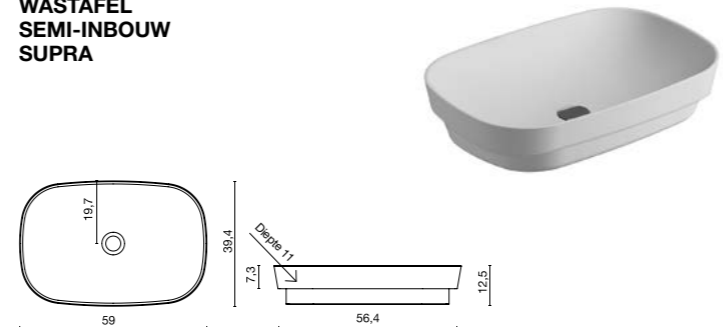

WASTAFEL SEMI-INBOUW SUPRA

Code	Afmetingen (cm)	Kleuren Fiora	RAL / NCS
LASUPRAG	59x39,4	560€	670€

Diepte 11 cm