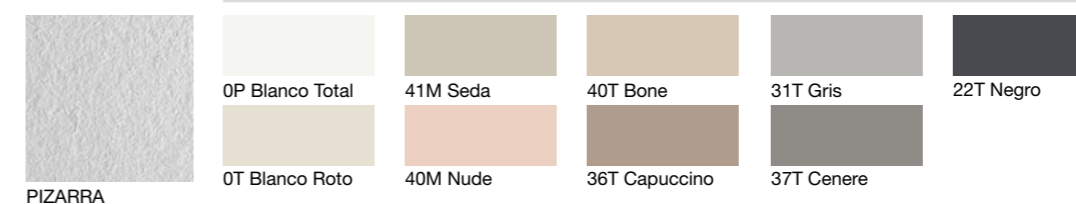

KLEUREN FIORA