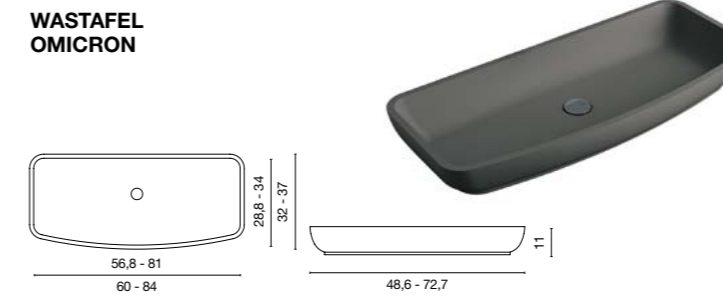

WASTAFEL OMICRON

Code	Afmetingen (cm)	Kleuren Fiora	RAL / NCS
LAOMICRONP	60x32	560€	670€
LAOMICRONG	84x37	610€	730€

Diepte 10 cm