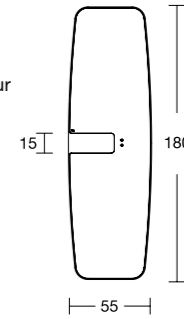

SPIEGEL ICON MET INGEBOUWDE KRANEN

Liso	Breedte (cm)	Hoogte (cm)	Kleuren Icon Fiora
L IEVG180	56	180	1.245€

Dikte: 3,5 cm
Achtergrondverlichting rondom
Lichtintensiteit: 3000K
Adviesprijs spiegel en kraan
Ingebouwde kraan in zwarte kleur
inbegrepen
Niet afzonderlijk verkrijgbaar