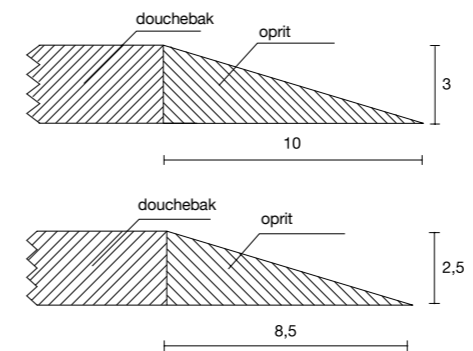

OPMERKING: Niet compatibel met douchebakken Trace, Limite, Elax en Massimo

PLATFORM MET DREMPELHULP

| nr. | Omschrijving | Code | AVP |
|-----|--------------------------|-------|-----------|
| 1 | Platform met drempelhulp | RAMPA | 1,65 €/cm |