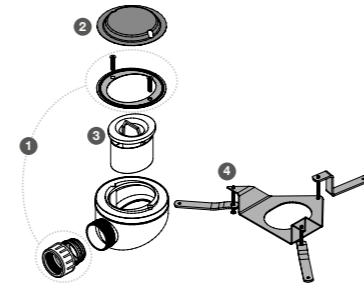

Sifon Elax rooster

nr.	Omschrijving	Code	AVP
1	Flenskit sifon verticaal Elax	RP251	19€
2	Veiligheidskap FE	RP204	3€
3	Dompelbuis sifon Silex/Elax	RP201	8€
4	Montagesteun afvoer sifon Elax	3405A2152	47€