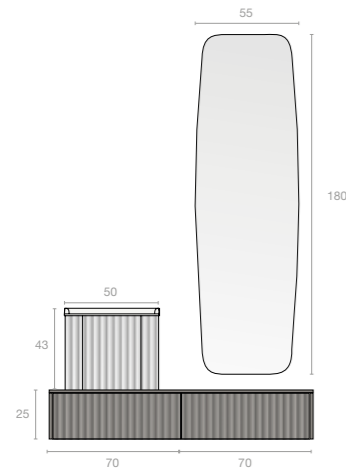

ICON HANGEND