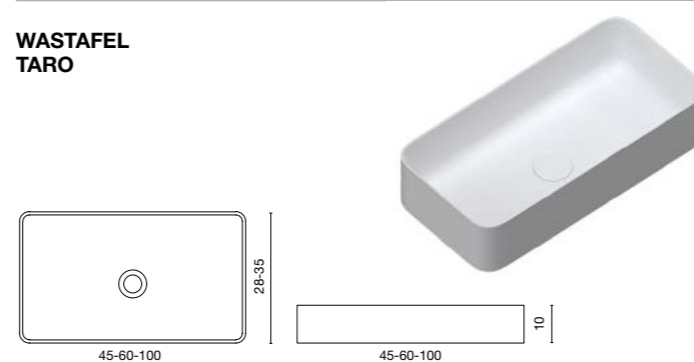

Diepte 40 cm

WASTAFEL MAKO

| Code | Afmetingen (cm) | AVP |
|--------|-----------------|------|
| LSMAKO | 48x30 | 650€ |

Diepte 10 cm

WASTAFEL TARO

| Code | Afmetingen (cm) | AVP |
|-----------|-----------------|------|
| LSTARO45 | 45x28 | 530€ |
| LSTARO60 | 60x35 | 645€ |
| LSTARO100 | 100x35 | 800€ |