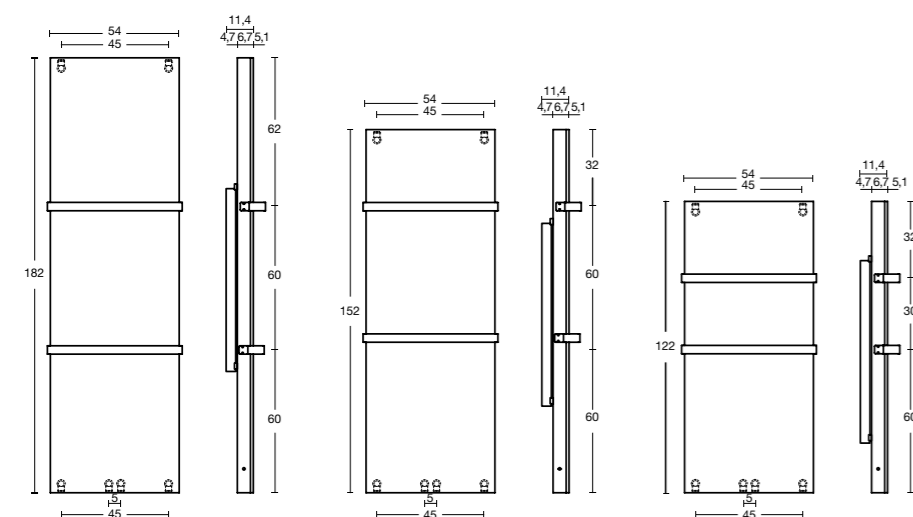

CELSIUS

Afmetingen (cm)

| Afmetingen (cm) | 122 | 152 | 182 |
|-----------------|-----|-----|-----|
| Gewicht (Kg) | 32 | 48 | 57 |

Thermisch vermogen

| Model | Breedte (cm) | Hoogte (cm) | Dikte (cm) | Vermogen (W) | Gewicht (Kg) | Ø Kraan |
|--------|--------------|-------------|------------|--------------|--------------|---------|
| CRV120 | 54 | 122 | 5,5 | 1003 | 39 | 1/2" |
| CRV150 | 54 | 152 | 5,5 | 1254 | 48 | 1/2" |
| CRV180 | 54 | 182 | 5,5 | 1505 | 57 | 1/2" |