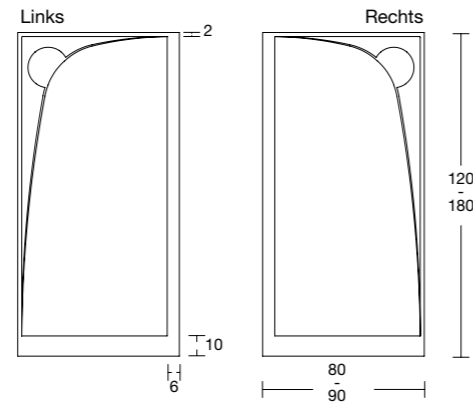

SFERA

archiproducts
AWARDS
WINNER

EIGENSCHAPPEN

Extra vlak met, verborgen afvoer

AANPASBAAR AAN DE OPBOUW

Maat- of vormwijziging: 47€ per douchevloer
Maximale snede: 6 cm breed / 10 cm lang