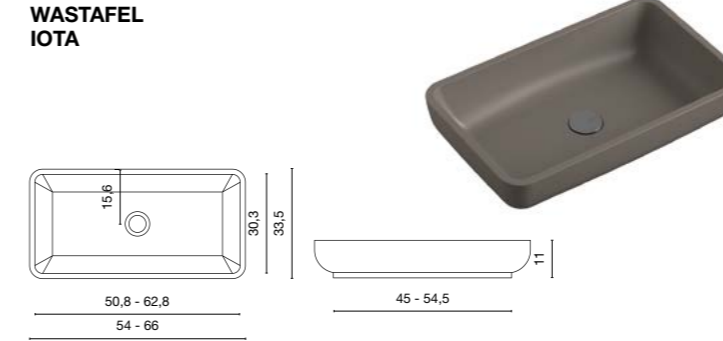

WASTAFEL IOTA

Code	Afmetingen (cm)	Kleuren Fiora	RAL / NCS
LAIOTAP	54x33,5	510€	610€
LAIOTAG	66x33,5	560€	670€

Diepte 10 cm