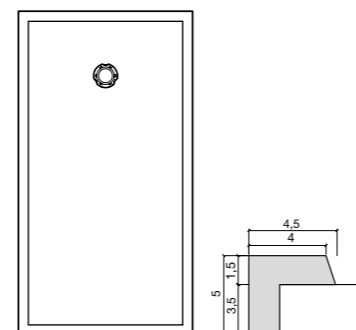

xx: gewenste kleurcode

EIGENSCHAPPEN

Extra vlak
Rechthoekig

AANPASBAAR AAN DE OPBOUW

Maat- of vormwijziging:
47€ per douchevloer

Omlijsting op maat:
1,21€/cm

SIFONS

Viega