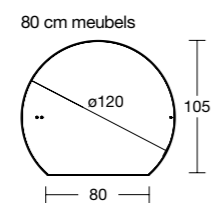

Detail profiel met schuine rand

SPIEGELS

SPIEGEL
CAPPELLA

Code	Breedte (cm)	Hoogte (cm)	Kleuren Fiora	RAL / NCS
ULECAP50	50	100	550€	660€
ULECAP70	70	120	565€	680€

Straal: 24-34 cm
Dikte: 3,3 cm
Lichtintensiteit: 3000K