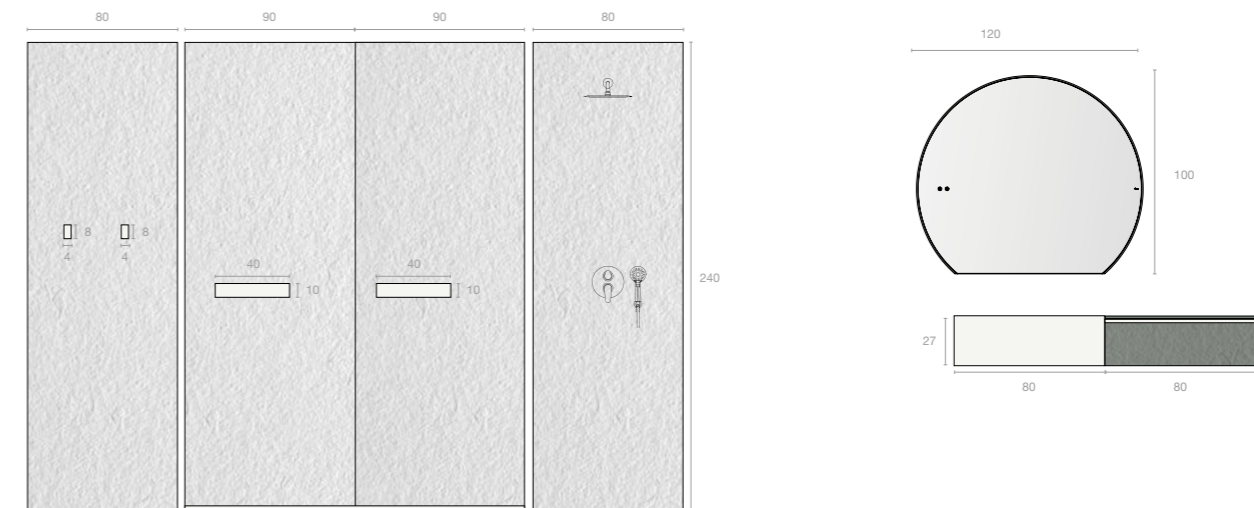

INGLET

Code	Beschrijving	AVP	Code	Beschrijving	AVP
SSLP18080	Douchebak Selene Pizarra 80x180cm kleur 0P Blanco Total	930€	ULLMERTO2	Onderkast 1 lade Inglet 80cm Pizarra kleur 53M Salvia - 0P Blanco Total	700€
HYLIES40	Shampoohouder Hylla 40cm Liso kleur 0P Blanco Total	2 x 205€	LCILP	Silexpol® speciaal console Loki 80cm Liso kleur 0P Blanco Total - 61M Olive	1.050€
HYLIPER	Handdoek haak Hylla kleur 0P Blanco Total	2 x 120€	ULENO100	Spiegel Notte 90x100cm kleur 53M Salvia	610€
SPV90240	Skin Panel Pizarra 90x240cm kleur 0P Blanco Total	2 x 540€	Totaal compositie		2.360€
SPV80240	Skin Panel Pizarra 80x240cm kleur 0P Blanco Total	2 x 480€