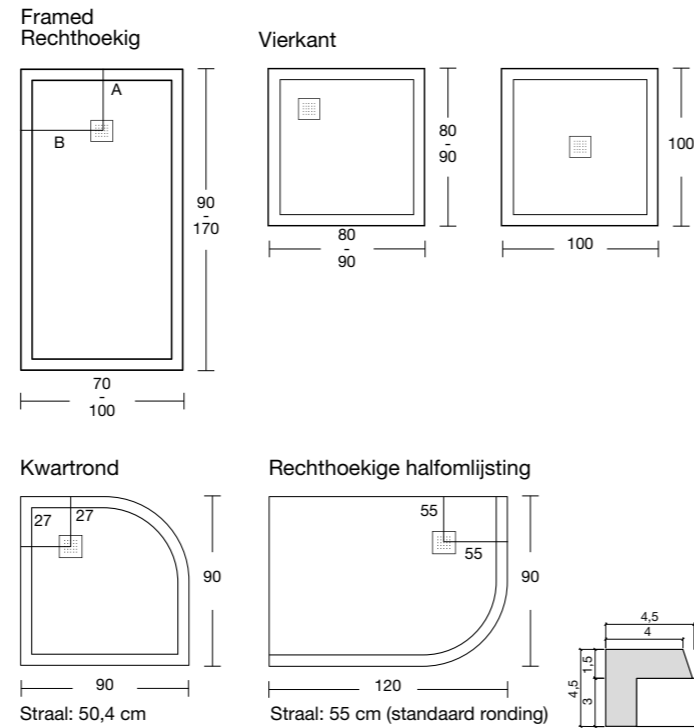

SILEX MET OMLIJSTING

Douchebak specificaties beschikbaar voor download

EIGENSCHAPPEN

ROOSTER POSITIONERING

| Maten (cm) | A | | | | |
|------------|----|------|------|------|-----|
| | 70 | 75 | 80 | 90 | 100 |
| 80 | | | 23 | | |
| 90 | 45 | | | 26,5 | |
| 100 | | 24,5 | | | 50 |
| 120 | | | 29,5 | | |
| 140 | | 70 | | 70 | |
| 150 | | 75 | | 75 | |
| 160 | | 80 | | 80 | |
| 170 | | 85 | | 85 | |