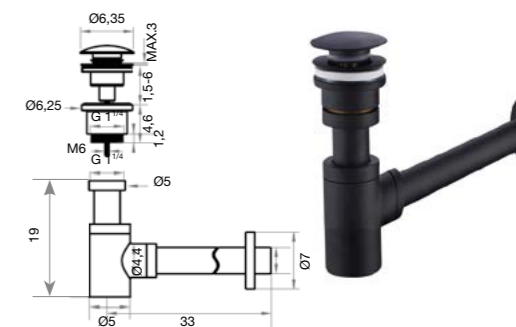

ACCESSOIRES

SIFON ZWART + VENTIEL ZWART

Beschrijving	Code	AVP
Sifon zwart + ventiel zwart	3405A4	85€

Niet afzonderlijk verkrijgbaar
OPMERKING: controleer de afmetingen voor open opstellingen