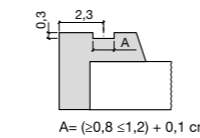

KANAAL VOOR DE DOUCHECABINE

Maten (cm)	Ref.	AVP
LxAx0,3	CANALMAMPARA	15€

Wanddikte aangeven bij bestelling