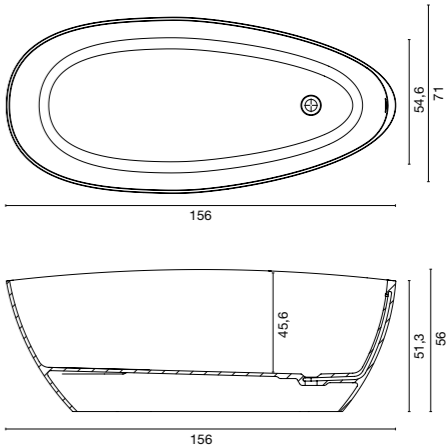

BAD TEARY

EIGENSCHAPPEN

Mini Teary
Mat witte afwerking
Volume: 210 l.
Netto gewicht: 70 kg.
Overloop en waste inbegrepen

	Maten (cm)	AVP
Mini Teary BATEARYMINI	156x71x56	2.900€

BIJZETTAFEL VOOR BAD MINI TEARY

	Maten (cm)	AVP
Mini Teary ^L_R MTEARYMINII MTEARYMINID	86,5x33,5x46,9	530€