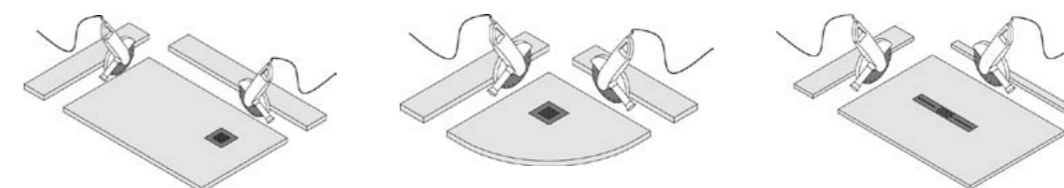

De douchebakken Sfera, Limite en Trace kunnen niet aan de kant van de afvoer worden gesneden. De insnijdingen worden in dezelfde kleur als de douchebak afgedicht en geleverd, maar het snijvlak verliest de textuur. Het is dus aan te raden om de gesneden zijden tegen de muur te plaatsen.