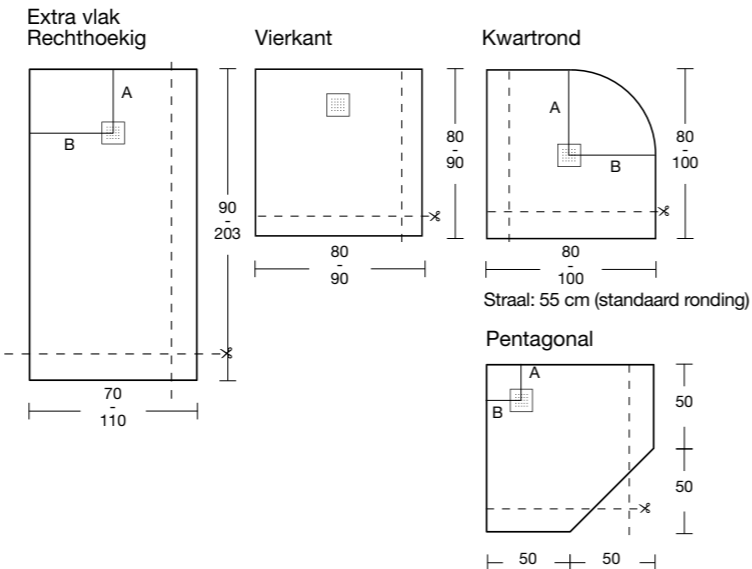

Douchebak specificaties beschikbaar voor download

EIGENSCHAPPEN

AANPASBAAR AAN DE OPBOUW

Maat- of vormwijziging:
47€ per douchevloer

Omlijsting op maat:
1,21€/cm

ROOSTER POSITIONERING

| Maten (cm) | A | | | | | | |
|------------|----|----|----|------|-----|-----|-----|
| | 70 | 75 | 80 | 90 | 100 | 110 | 120 |
| 80 | | | 20 | | | | |
| 90 | 25 | | | 23,5 | | | |
| 100 | 25 | 20 | 20 | 23,5 | 23 | | |
| 110 | 25 | 25 | 25 | | | 25 | |
| 120 | 25 | 25 | 25 | 23,5 | | 25 | |
| 130 | 30 | | 30 | 30 | | | |
| 140 | 30 | 30 | 30 | 30 | 30 | 30 | |
| 150 | 30 | 30 | 30 | 30 | 30 | 30 | |
| 160 | 60 | | 60 | 60 | | | |
| 170 | 60 | 60 | 60 | 60 | 60 | 60 | |
| 180 | 60 | 60 | 60 | 60 | 60 | 60 | |
| 190 | 60 | 60 | 60 | 60 | 60 | 60 | |
| 200 | 60 | 60 | 60 | 60 | 60 | 60 | |