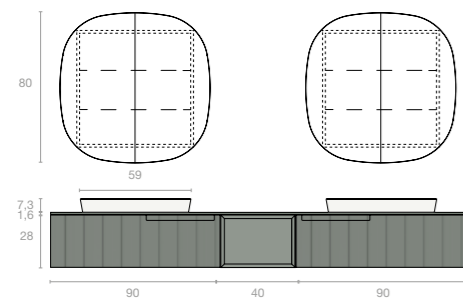

SYNERGY

Code	Beschrijving	AVP
YLLMERS03	Meubel met 1 lade Synergy 90cm Listello kleur 53M Salvia	550€
YLESB	Onderkasten en zijkasten met 1 opening 40cm Liso kleur 53M Salvia	405€
YLLMERS03	Meubel met 1 lade Synergy 90cm Listello kleur 53M Salvia	550€
LEELP2	Silexpol® wastafelbladen 220cm met half-verzonken waskom(men) Supra kleur 53M Salvia - 0P Blanco Total	1.850€
	Dubbele waskom toeslag	175€
SLECA04	Spiegelkast Shape 80x80cm kleur 53M Salvia	2 x 770€
Totaal compositie		5.070€