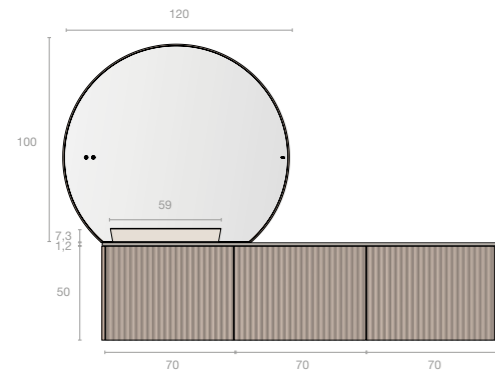

CURVE SIMPLE

| Code | Beschrijving | AVP |
|--------------------------|--|---------------|
| ULSSMERIO1 | Meubel met 1 lade + lade binnenzijde Curve Simple 70cm textuur Surato kleur 57M Velvet | 3 x 1.015€ |
| SEELPI | Silexpol® wastafelbladen 210cm met half-verzonken waskom(men) Supra kleur 57M Velvet Curve | 1.770€ |
| | Wastafelbladen curve toeslag | 175€ |
| ULENO100 | Spiegel Notte 90x100cm kleur 0P Blanco Total | 610€ |
| Totaal compositie | | 5.600€ |