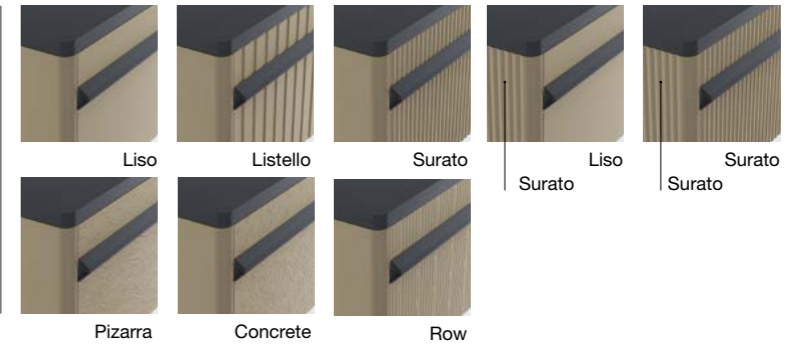

CURVE

D50
Blum lade
Structuur Curve 2 cm
Twee fronten model:
Loop en Simple

CURVE LOOP

Liso Listello Surato Surato Liso Surato Pizarra Concrete Row

CURVE SIMPLE