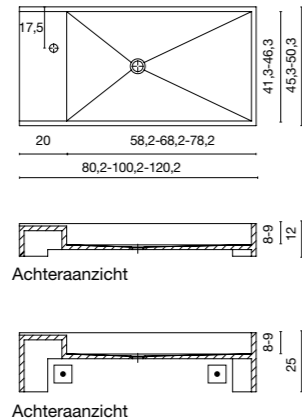

Standaard geproduceerd met 1 kraangat. voor iedere andere uitvoering stuur een technische tekening