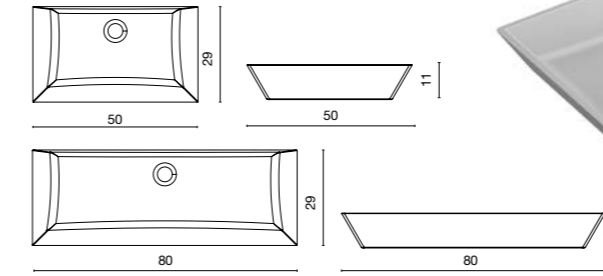

SILEXPOL®

WASKOMMEN VOOR WASTAFELBLADEN IN NATUURSTEEN

LOKI ONDERBOUW WASKOM

Code	Afmetingen (cm)	Kleuren Fiora	RAL / NCS
LALOKIP	50x29	510€	610€
LALOKIG	80x29	560€	670€

Diepte 10 cm
Voeg de AVP van de wastafelbladen toe, zie vorige pagina