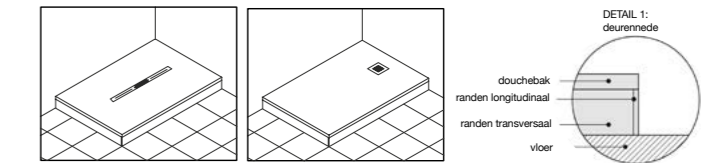

OPSTAANDE RAND VOOR VERHOOGING

Hoogte 9 cm

Model	Textuur	Ref.	AVP (cm)
Privilege / Silex	Pizarra	FALDONP	1,1€ / cm
Privilege / Silex	Liso	FALDONLG	1,1€ / cm
Silex Plus	Lastra	FALDONLA	1,1€ / cm

Alleen beschikbaar voor rechthoekige douchebak

WATERDICHTE BAND

Voor de installatie van onze douchebakken conform afdichtings- (DIN 18534) en geluidsisolatienormen (DIN 4109, VDI 4100, SIA 181 en ÖNorm 8115-2)

MEPA Aquaproof Type II - Rollen 10 m

Waterdichte band voor douche + geluidsisolatietape + tape voor montage (scheiding van panelen en tegel)

Ref.	AVP
BANDAIMP	350€

Rol: 10 meter
Meer informatie op pag. 214

AFVOER

Voor de installatie van onze douchebakken conform de afdichtingsnorm (DIN 18534)

Afvoerbak (2 opties voor installatie) + waterdichte strook omlijsting + afvoerbuizen + flexibele buis voor de sifon + hoekstuk 45° + 2 steunblokken + steunen voor flexibele installatie.