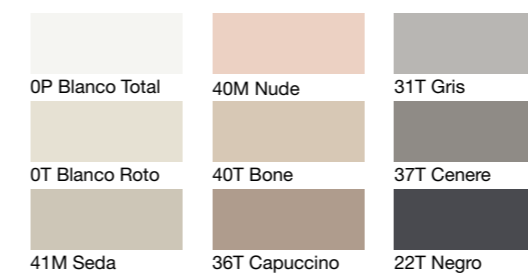

KLEUREN FIORA