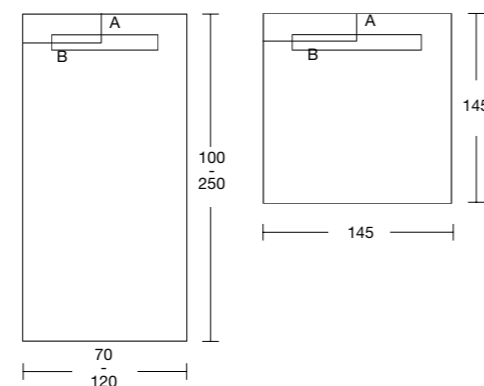

EIGENSCHAPPEN

Installatie op vloerhoogte. Douchebak breedterichting

AANPASBAAR AAN DE OPBOUW

Kan eenvoudig worden gesneden met (stanley)mes