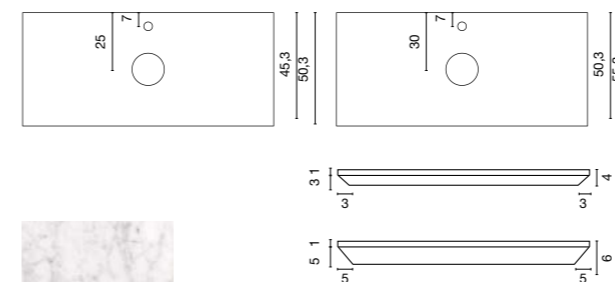

DIEPTE 46 - 51 CM