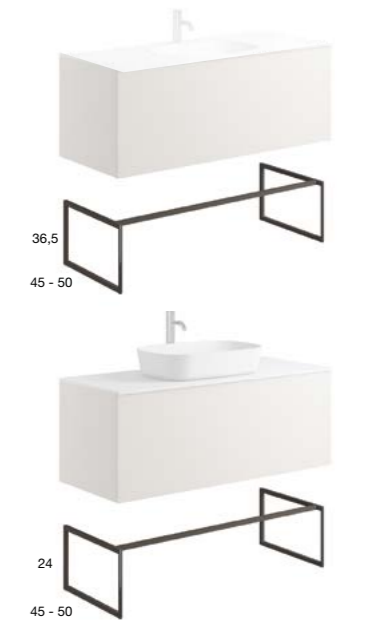

*Specificeer de maten

(x): METAL | G: Gold | B: Bronze | N: Negro | I: Inox

FRAME VOOR H50 | D45 EN D50

| Geïntegreerd H36,5 | Opbouw H24 | Breedte (cm) | Metalizado |
|--------------------|------------|--------------|------------|
| UxPMI50* | UxPMS50* | 50 | 480€ |
| UxPMI5001 | UxPMS5001 | 70 | 520€ |
| UxPMI5002 | UxPMS5002 | 80 | 570€ |
| UxPMI5004 | UxPMS5004 | 100 | 650€ |
| UxPMI5005 | UxPMS5005 | 110 | 670€ |
| UxPMI5006 | UxPMS5006 | 120 | 700€ |
| UxPMI50* | UxPMS50* | 130 | 725€ |
| UxPMI5007 | UxPMS5007 | 140 | 770€ |
| UxPMI50* | UxPMS50* | 150 | 805€ |
| UxPMI5008 | UxPMS5008 | 160 | 845€ |
| UxPMI50* | UxPMS50* | 170 | 870€ |
| UxPMI50* | UxPMS50* | 180 | 890€ |
| UxPMI50* | UxPMS50* | 190 | 905€ |
| UxPMI5010 | UxPMS5010 | 200 | 925€ |

*Specificeer de maten

(x): METAL | G: Gold | B: Bronze | N: Negro | I: Inox

HANDDOEKRAIL ZIJKANT

STAAND HANDDOEKREK

KRUKJE

| Structuur in Frame | Oppervlak meubel | Breedte (cm) | Metalizado |
|--------------------|------------------|--------------|------------|
| UxTOALLEROE | UxTOALLEROM | 48 | 145€ |