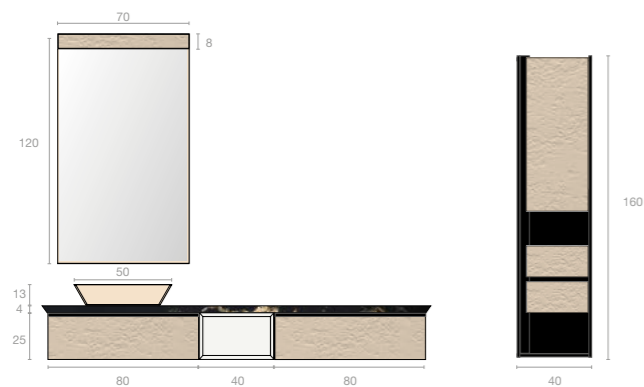

INGLET

Code	Beschrijving	AVP
ULICMERS02	Meubel met 1 lade Inglet 80cm textuur Concrete kleur 59M Peach	2 x 650€
ULLMESB00	Onderkasten en zijkasten 1 opening kleur 0P Blanco Total	405€
INESPNI	Wastafelbladen Inglet 4cm in natuursteen 206cm voor opzetwaskom kleur PN06 Black Gold	2.665€
LALOKIP	Wastafel Loki 50cm kleur 59M Peach - 0P Blanco Total (Tweekleurige waskom +175€)	510€ + 175€
SLEM111	Spiegel Mitter 70x120cm kleur 59M Peach	610€
RCHANG01	Opbouwverlichting Hang 70cm textuur Concrete kleur 59M Peach	345€
ULCCCPUC00	Kolomkast 1 deur 2 lades Concrete textuur kleur 59M Peach - 56M Dark	1.210€
Totaal compositie		7.220€

INGLET