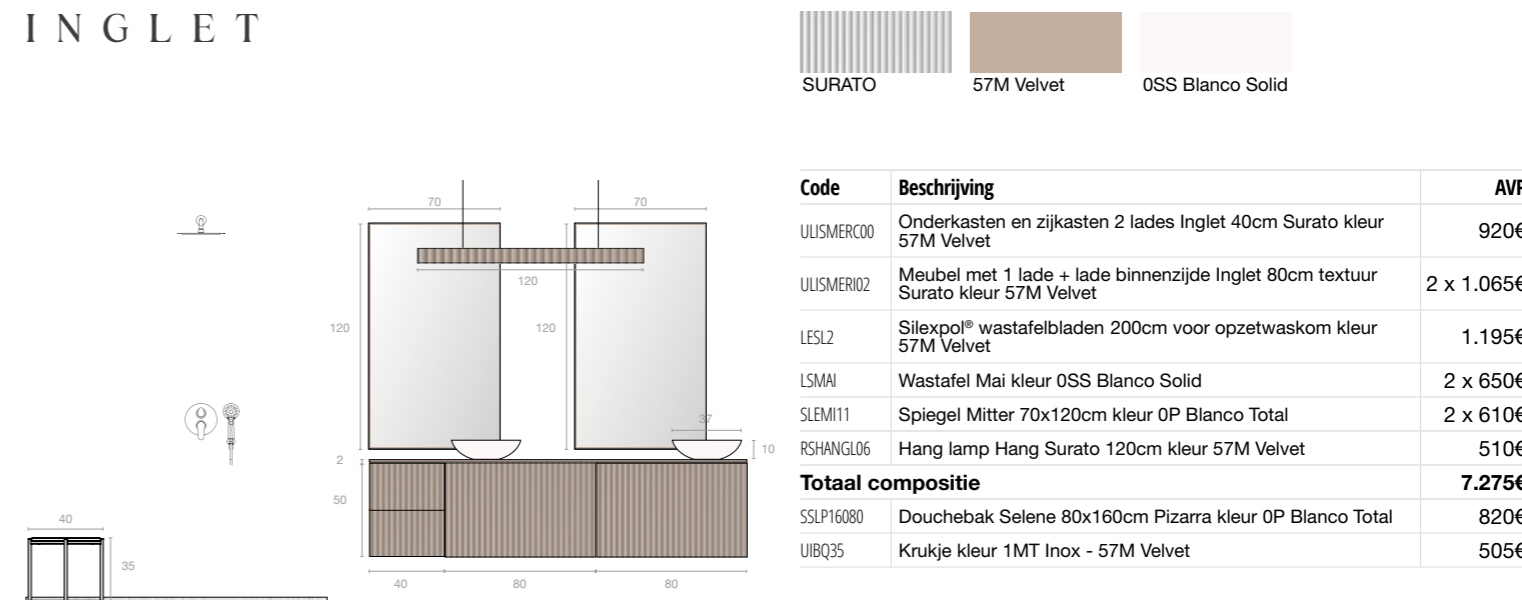

INGLET

Code	Beschrijving	AVP
ULISMERC00	Onderkasten en zijkasten 2 lades Inglet 40cm Surato kleur 57M Velvet	920€
ULISMERO2	Meubel met 1 lade + lade binnenzijde Inglet 80cm textuur Surato kleur 57M Velvet	2 x 1.065€
LESL2	Silexpol® wastafelbladen 200cm voor opzetwaskom kleur 57M Velvet	1.195€
LSMAI	Wastafel Mai kleur 0SS Blanco Solid	2 x 650€
SLEM111	Spiegel Mitter 70x120cm kleur 0P Blanco Total	2 x 610€
RSHANGL06	Hang lamp Hang Surato 120cm kleur 57M Velvet	510€
Totaal compositie		7.275€
SSLP16080	Douchebak Selene 80x160cm Pizarra kleur 0P Blanco Total	820€
UIBQ35	Krukje kleur 1MT Inox - 57M Velvet	505€