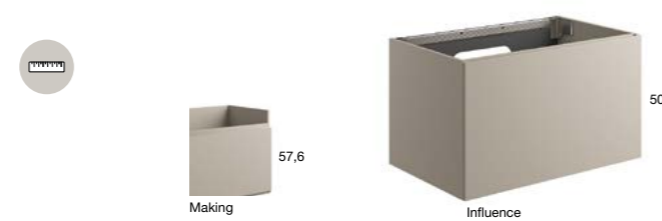

MEUBEL MET 1 LADE + LADE BINNENZIJD

Code	Breedte (cm)	ESSENCE COLLECTIE Making D48		INFLUENCE COLLECTIE Classic. Inglet. Curve. D50	
		Kleuren Essence	RAL/NCS/speciale/Meubels op maat	Kleuren Influence	RAL/NCS Meubels op maat
U aft MERI 50 ft MERI 50	50	800€	960€	1.000€	1.200€
U aft MERI 60 ft MERI 60	60	800€	960€	1.000€	1.200€
U aft MERI 01 ft MERI 01	70	820€	985€	1.015€	1.220€
U aft MERI 02 ft MERI 02	80	850€	1.020€	1.065€	1.280€
U aft MERI 03 ft MERI 03	90	930€	1.115€	1.155€	1.385€
U aft MERI 04 ft MERI 04	100	985€	1.180€	1.225€	1.470€
U aft MERI 06 ft MERI 06	120	1.015€	1.220€	1.275€	1.530€
U aft MERI 26 ft MERI 26	120*	1.055€	1.265€	1.315€	1.580€

120* Dubbele lades