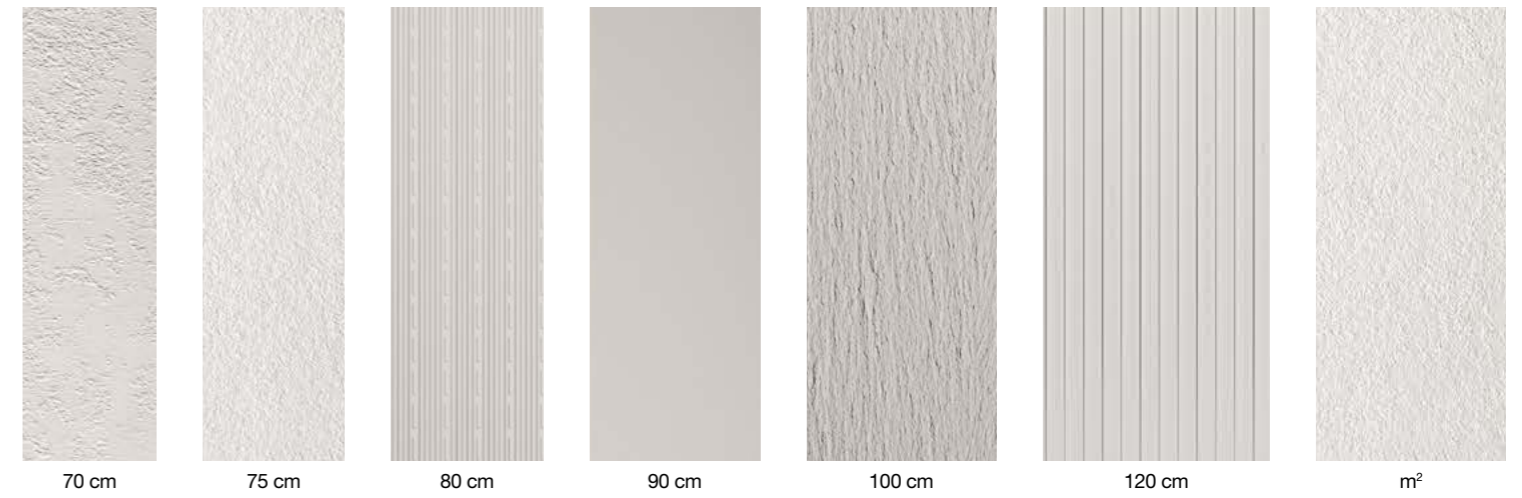

SKIN PANELS