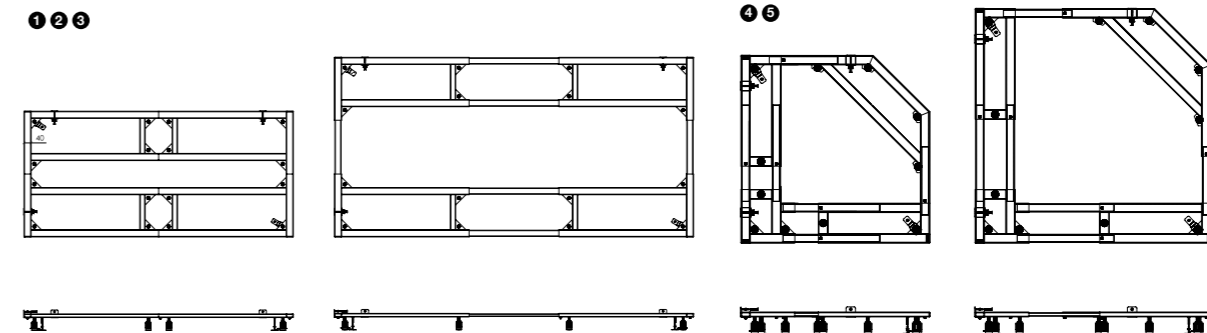

DOUCHEBAKKEN

SEP SYSTEM

nr.	Omschrijving	Code	AVP
1	Verstelbare steun zonder cement douchebakken van 70/100 x 70/100	SOP100	496€
2	Verstelbare steun zonder cement douchebakken van 100/150 x 70/100	SOP150	611€
3	Verstelbare steun zonder cement douchebakken van 150/200 x 70/100	SOP203	630€
4	Verstelbare steun zonder cement douchebakken van 70/80 x 70/80	SOPA80	554€
5	Verstelbare steun zonder cement douchebakken van 80/100 x 80/100	SOPA100	574€

OPMERKING: Niet compatibel met douchebakken Trace, Limite, Elax en Massimo