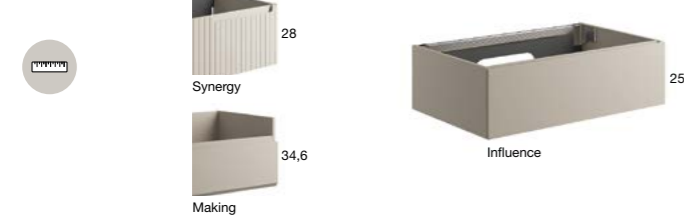

Console met geïntegreerde waskom(men) Loki textuur Liso 80cm

R CI L 02
1 2 3 4

Console voor opzetwaskom(men) Loki textuur Liso 80cm

R CS L 02
1 2 3 4

MEUBELS

MEUBEL MET 1 LADE

| Code | Breedte (cm) | ESSENCE COLLECTIE Synergy D45. Making D48 | | INFLUENCE COLLECTIE Classic. Inglet. Curve. D50 | |
|-----------------------------|--------------|--|----------------------------------|--|-------------------------|
| | | Kleuren Essence | RAL/NCS/speciale/Meubels op maat | Kleuren Influence | RAL/NCS Meubels op maat |
| U aft MERS 60 ft MERS 60 | 60 | 470€ | 565€ | 585€ | 700€ |
| U aft MERS 01 ft MERS 01 | 70 | 500€ | 600€ | 620€ | 745€ |
| U aft MERS 02 ft MERS 02 | 80 | 525€ | 630€ | 650€ | 780€ |
| U aft MERS 03 ft MERS 03 | 90 | 550€ | 660€ | 690€ | 830€ |
| U aft MERS 04 ft MERS 04 | 100 | 600€ | 720€ | 740€ | 890€ |
| U aft MERS 06 ft MERS 06 | 120 | 650€ | 780€ | 805€ | 965€ |
| U aft MERS 26 ft MERS 26 | 120* | 690€ | 830€ | 865€ | 1.040€ |