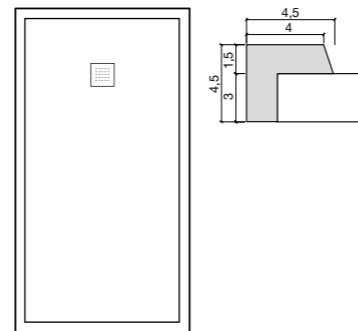

Douchebak specificaties beschikbaar voor download

EIGENSCHAPPEN

AANPASBAAR AAN DE OPBOUW

Maat- of vormwijziging:
47€ per douchevloer

Omlijsting op maat:
1,21€/cm

ROOSTER POSITIONERING

| Maten (cm) | A | | | | | | |
|------------|----|----|----|------|-----|-----|-----|
| | 70 | 75 | 80 | 90 | 100 | 110 | 120 |
| 80 | | | 20 | | | | |
| 90 | 25 | | | 23,5 | | | |
| 100 | 25 | 20 | 20 | 23,5 | 23 | | |
| 110 | 25 | 25 | 25 | | | 25 | |
| 120 | 25 | 25 | 25 | 23,5 | | 25 | |
| 130 | 30 | | 30 | 30 | | | |
| 140 | 30 | 30 | 30 | 30 | 30 | 30 | |
| 150 | 30 | 30 | 30 | 30 | 30 | 30 | |
| 160 | 60 | | 60 | 60 | | | |
| 170 | 60 | 60 | 60 | 60 | 60 | 60 | |
| 180 | 60 | 60 | 60 | 60 | 60 | 60 | |
| 190 | 60 | 60 | 60 | 60 | 60 | 60 | |
| 200 | 60 | 60 | 60 | 60 | 60 | 60 | |