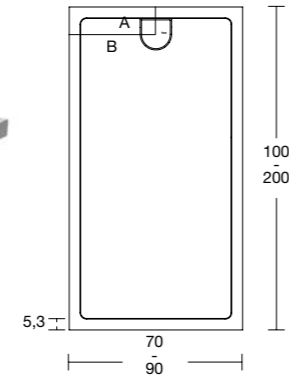

37TX Cenere

+20%

RAL/NCS Kleuren

EIGENSCHAPPEN

Extra vlak met, verborgen afvoer

Douchebak specificaties beschikbaar voor download

ROOSTER POSITIONERING

| Maten (cm) | A | | |
|------------|------|------|------|
| | 70 | 80 | 90 |
| 100 | 12,6 | 12,6 | 12,6 |
| 120 | 12,6 | 12,6 | 12,6 |
| 140 | 12,6 | 12,6 | 12,6 |
| 150 | 12,6 | 12,6 | 12,6 |
| 160 | 12,6 | 12,6 | 12,6 |
| 170 | 12,6 | 12,6 | 12,6 |
| 180 | 12,6 | 12,6 | 12,6 |
| 200 | 12,6 | 12,6 | 12,6 |