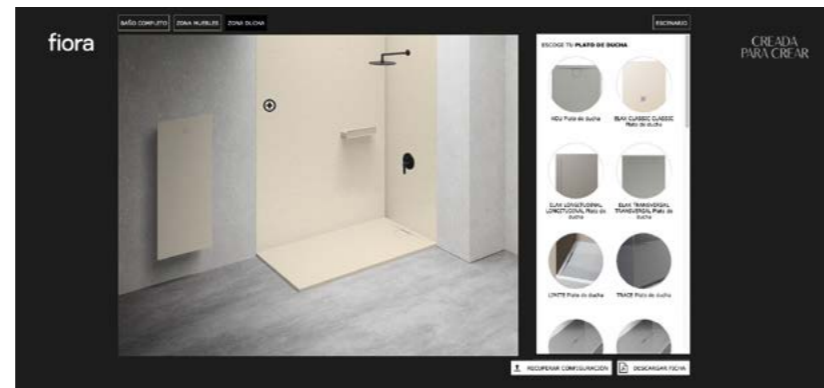

ONTWERP JE BADKAMER ONLINE

STANDAARD MEUBELEN EN MEUBELEN OP MAAT

fiora

ONTWERP JE MEUBEL STAP VOOR STAP

0

ONLINE CONFIGURATOR FIORA

- Met één klik
- Gemakkelijk en snel
- Met codes en prijzen
- Met 3d mockup
- Met offertes