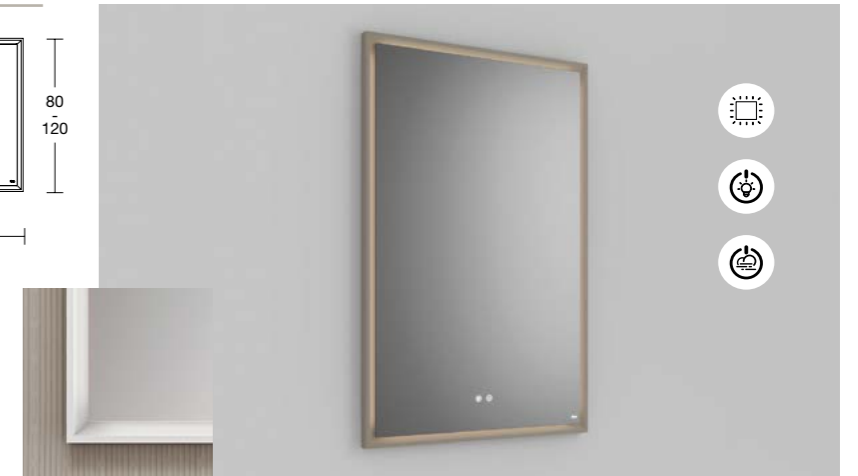

Detail profiel met schuine rand