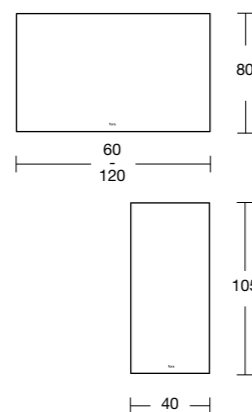

SPIEGEL
HALO

Code	Breedte (cm)	Hoogte (cm)	AVP
YEHA00	60	80	450€
YEHA01	70	80	460€
YEHA02	80	80	470€
YEHA03	90	80	500€
YEHA04	100	80	510€
YEHA05	110	80	530€
YEHA06	120	80	550€
YEHA40	40	105	465€

Dikte: 3 cm
Aansluiting direct op lichtnet
Lichtintensiteit: 3000K
Speciale afmetingen: **+4,65€/cm** (op basis van de langste maat)
*Schakelaar verlichting LED: **+95€**
*LED + anti condens optie: **+185€**