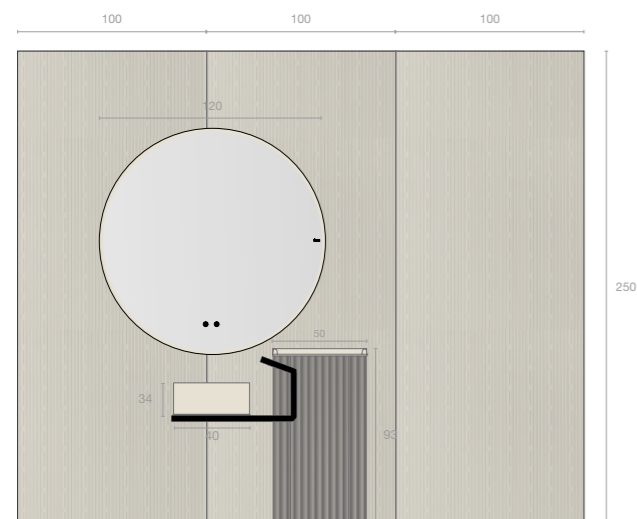

MEUBEL ICON

Code	Beschrijving	AVP
ISMPE50	Zuil Icon Surato kleur 37T Cenere - 0T Blanco Roto	1.345€
ILIMES50I	Meubel Icon Liso kleur 0T Blanco Roto - 0MT Negro	630€
SLETO06	Spiegel Tondo ø120cm kleur 0T Blanco Roto	660€
Totaal compositie		2.635€
KWV100250	Skin Panels Row 100x250cm kleur 0T Blanco Roto	3 x 665€