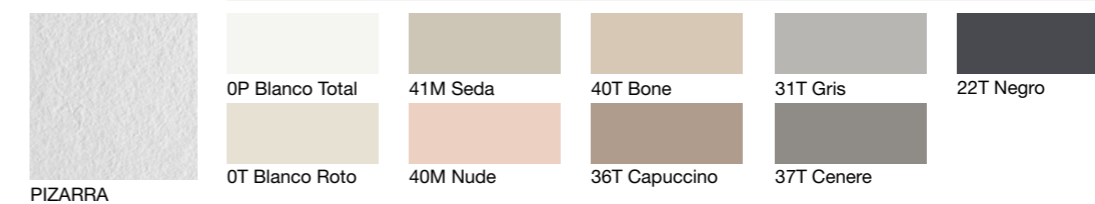

KLEUREN FIORA