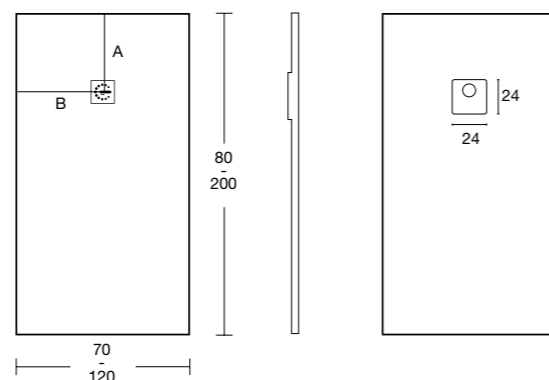

AANPASBAAR AAN DE OPBOUW

Maat- of vormwijziging:
47€ per douchevloer

SIFONS

Viega

Sifon standaard horizontaal,
standaard geleverd

Kleine sifon,
optioneel zonder toeslag bij bestelling
met de douchevloer

Sifon verticaal,
optioneel zonder toeslag bij
bestelling met de douchevloer

Sifon plus,
optioneel met toeslag 28€

Meer informatie over de afvoer en reserve onderdelen, op pag. 199

AVP

Maten (cm)	80	90	100	110	120	130	140
70	Pizarra - -	STIP9070 535€	STIP10070 600€	STIP11070 640€	STIP12070 670€	STIP13070 695€	STIP14070 750€
75	Pizarra - -	- -	STIP10075 630€	- -	STIP12075 695€	- -	- -
80	Pizarra STIP8080 545€	- -	STIP10080 655€	STIP11080 695€	STIP12080 725€	STIP13080 795€	STIP14080 840€
90	Pizarra - -	STIP9090 670€	STIP10090 700€	STIP11090 750€	STIP12090 820€	STIP13090 885€	STIP14090 985€
100	Pizarra - -	- -	STIP100100 790€	- -	STIP120100 915€	- -	- -
110	Pizarra - -	- -	- -	STIP110110 860€	- -	- -	- -
120	Pizarra - -	- -	- -	- -	STIP120120 1.055€	- -	- -
Dikte (cm)	2,3 + 0,4	2,3 + 0,4	2,3 + 0,4	2,3 + 0,4	2,3 + 0,4	2,3 + 0,4	2,3 + 0,4

Maten (cm)	150	160	170	180	190	203
70	Pizarra STIP15070 800€	STIP16070 865€	STIP17070 985€	STIP18070 960€	STIP19070 1.130€	STIP20370 1.125€
75	Pizarra STIP15075 845€	- -	- -	STIP18075 1.020€	- -	STIP20375 1.195€
80	Pizarra STIP15080 895€	STIP16080 960€	STIP17080 1.055€	STIP18080 1.090€	STIP19080 1.210€	STIP20380 1.265€
90	Pizarra STIP15090 1.075€	STIP16090 1.155€	STIP17090 1.305€	STIP18090 1.350€	STIP19090 1.495€	STIP20390 1.535€
100	Pizarra STIP150100 1.170€	- -	- -	STIP180100 1.465€	- -	STIP203100 1.660€
110	Pizarra STIP150110 1.270€	- -	- -	STIP180110 1.605€	- -	- -
Dikte (cm)	2,3 + 0,4	2,3 + 0,4	2,3 + 0,4	2,3 + 0,4	2,3 + 0,4	2,3 + 0,4

Gewicht (Kg)	100	120	140	160	180
70	22	27	31	36	41
80	26	31	36	41	46
90	29	35	41	47	52

LICHTER

OPMERKING: Gewicht, zie pag. 210

FIORA-KIT

MS-lijm + siliconen + Siclean (1 + 1 + 1)

Ref.	AVP
FIOKIT01	34€

Voor douchebakken groter dan 1 m² (120 x 80 cm) is een extra tube MS-lijm nodig (14€).
Meer informatie op pag. 198

PIZARRA	KLEUREN FIORA			MULTICOLOR TX / DROP: +10%			
	0P Blanco Total	40M Nude	31T Gris	0TX Blanco Roto	22TX Negro	DP0 Drop Blanco	DP4 Drop Negro
	0T Blanco Roto	40T Bone	37T Cenere	36TX Capuccino	56TX Dark	DP3 Drop Capuccino	DP1 Drop Dark
	41M Seda	36T Capuccino	22T Negro	37TX Cenere		DP2 Drop Cenere	
	+20%						
	RAL/NCS Kleuren