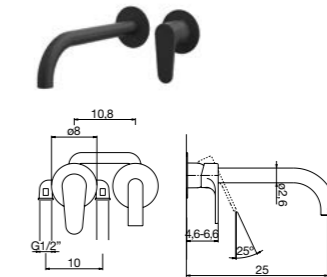

SPIEGEL ICON MET INGEBOUWDE KRANEN

| Liso | Breedte (cm) | Hoogte (cm) | Kleuren Icon Fiora |
|-----------|--------------|-------------|--------------------|
| L IEVG180 | 56 | 180 | 1.245€ |

Dikte: 3,5 cm
Achtergrondverlichting rondom
Lichtintensiteit: 3000K
Adviesprijs spiegel en kraan
Ingebouwde kraan in zwarte kleur
inbegrepen
Niet afzonderlijk verkrijgbaar