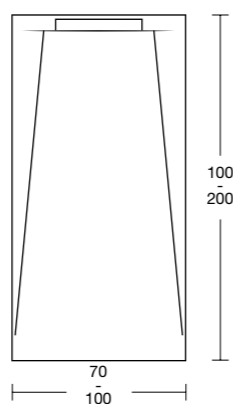

LIMITE

EIGENSCHAPPEN

Extra vlak met, verborgen afvoer