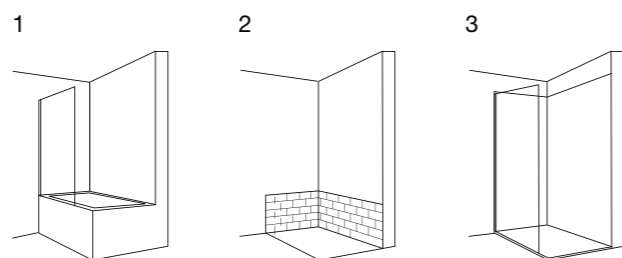

VAN BAD NAAR DOUCHE