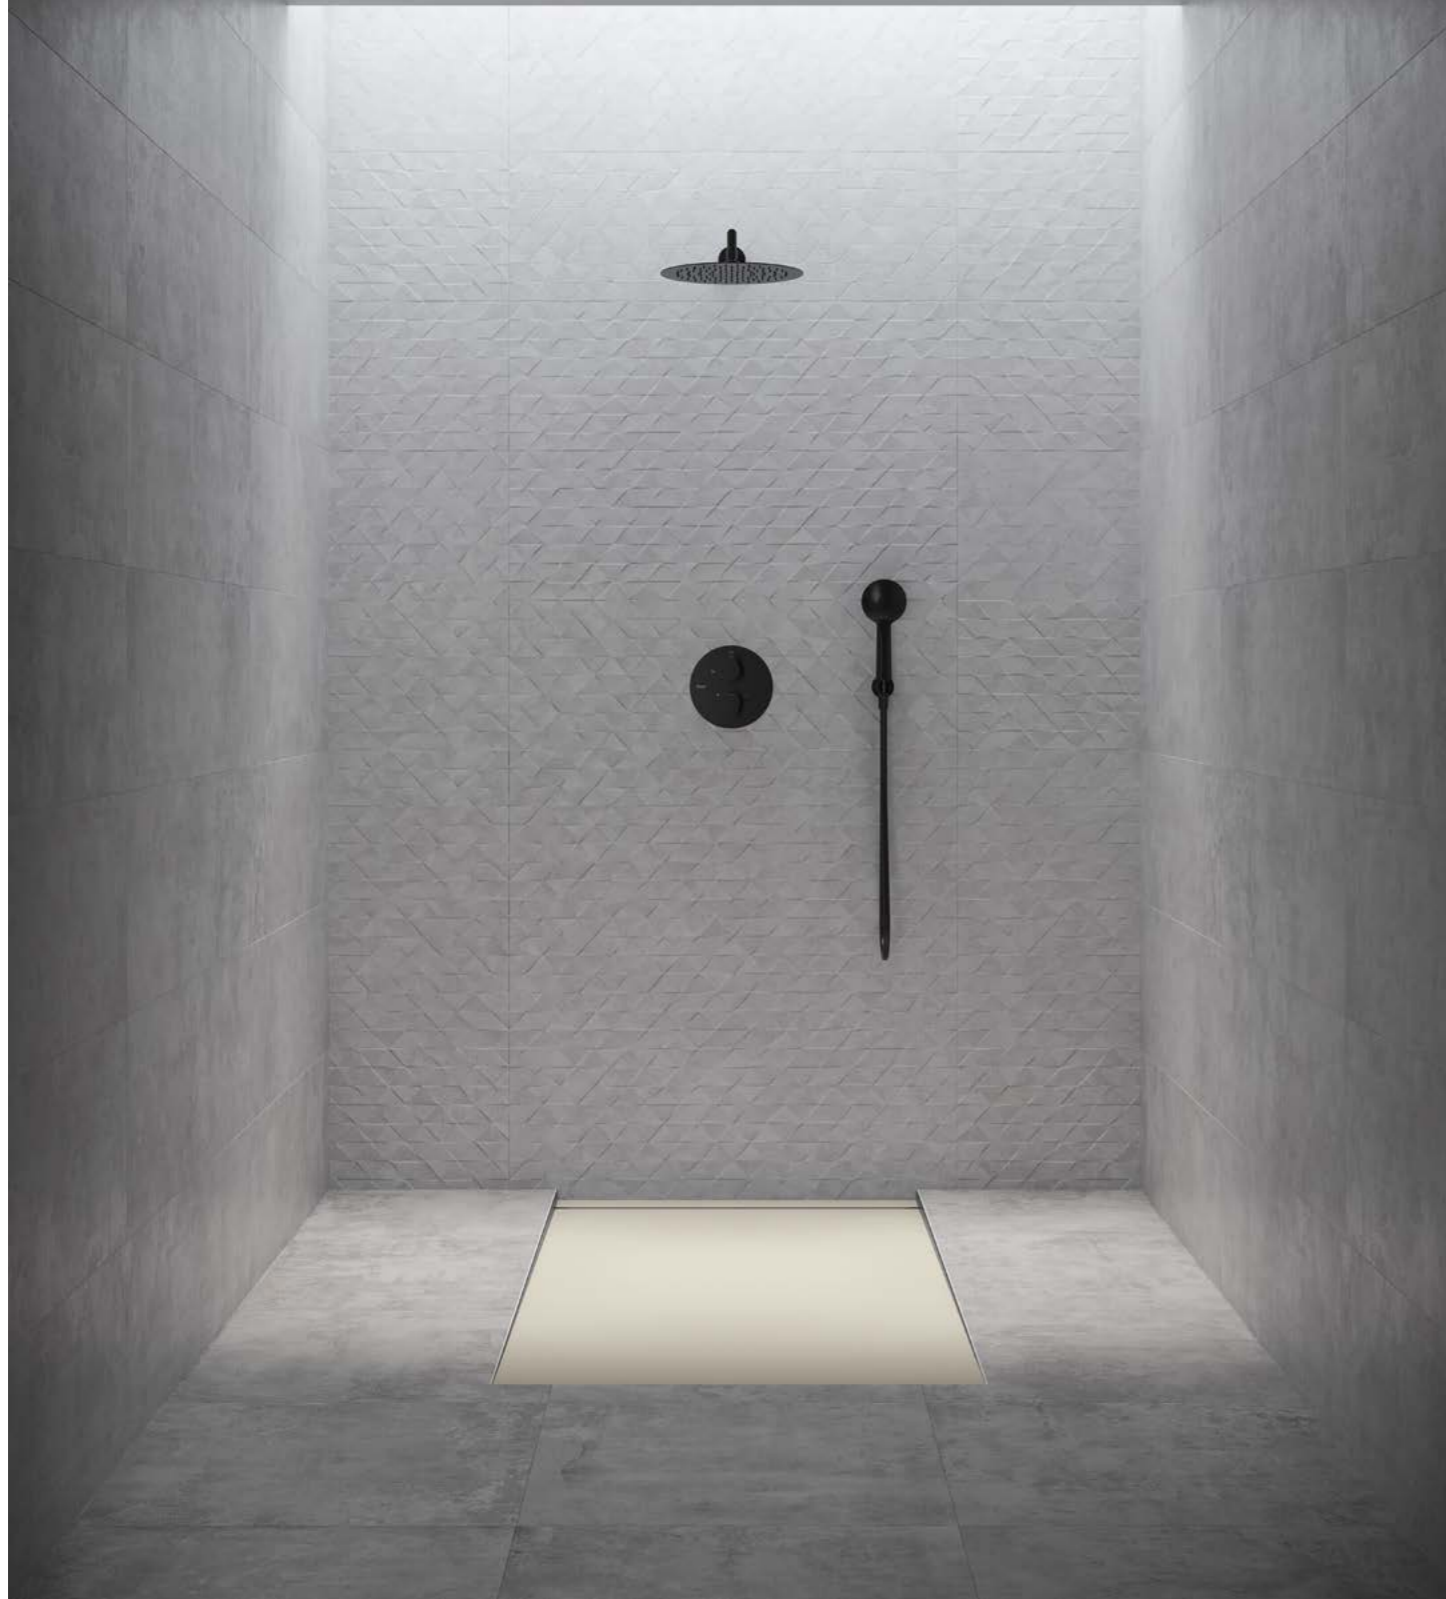

40T Bone

36T Capuccino

31T Gris

37T Cenere

22T Negro

ELAXPOL®

ANTISLIP OPPERVLAK
GEPATENTEERD
DOOR FIORA, EEN
REVOLUTIONAIR
PRODUCT DOOR ZIJN
FLEXIBILITEIT EN
ADAPTABILITEIT

E L A X P O L

Het is gemaakt van polyurethaanhars en extra stoffen die een unieke flexibiliteit geven en waardoor de tray met een eenvoudige snede aan elke vorm kan worden aangepast.

Dit innovatieve materiaal van hoge kwaliteit past zich aan de druk van je lichaam aan. dankzij het zachte en getemperde oppervlak.

Al onze producten zijn silica vrij

COMFORTABEL
GEVOEL

ANTISLIP

Revolutionair en innovatief, Elax tart de grenzen vanwege zijn unieke kwaliteiten.

Aanpasbaar aan elke opening en vorm, zijn enorme veelzijdigheid maakt het mogelijk om het op maat te snijden. Zijn flexibiliteit geeft het volledige weerstand tegen schade.