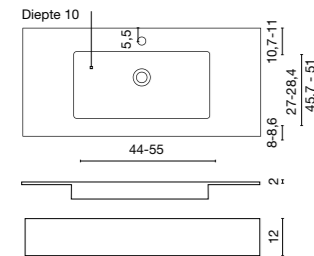

NATUURSTEEN

WASTAFELBLADEN EN CONSOLES

WASTAFELBLADEN 2 CM. CONSOLE 12 CM

D46 D51

MET GEÏNTEGREERDE WASKOM; WASKOM TYPES

WASKOM PURE

Wastafelbladen en consoles

DIEPTE 46 - 51 CM
Waskom: 45-55x27-28,4 cm.
Diepte waskom: 10 cm.