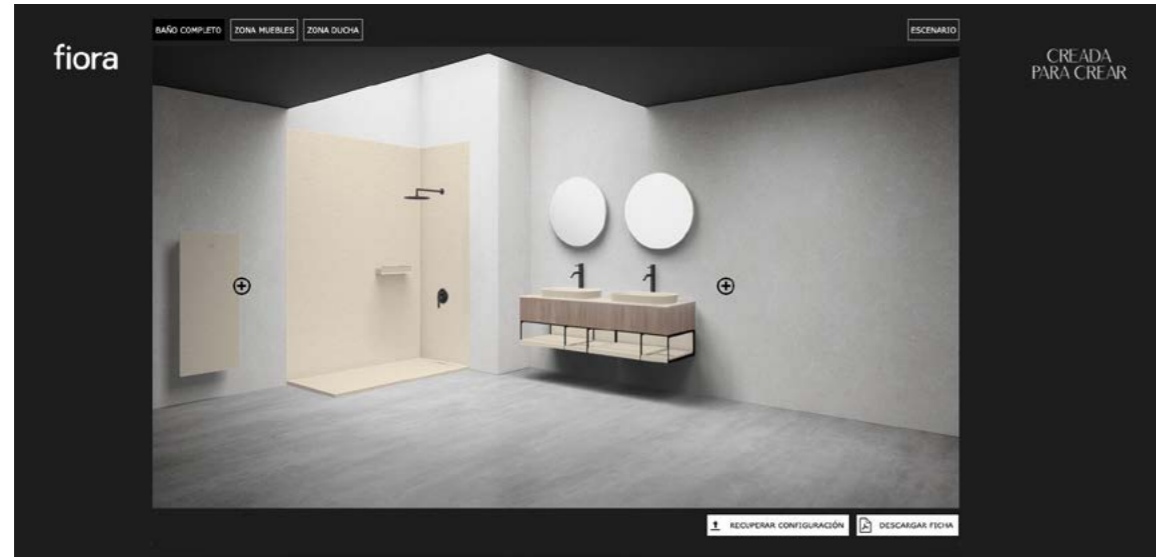

ONTWERP JE BADKAMER ONLINE

STANDAARD MEUBELEN EN MEUBELEN OP MAAT

fiora

ONTWERP JE MEUBEL STAP VOOR STAP

0

ONLINE CONFIGURATOR FIORA

- Met één klik
- Gemakkelijk en snel
- Met codes en prijzen
- Met 3d mockup
- Met offertes