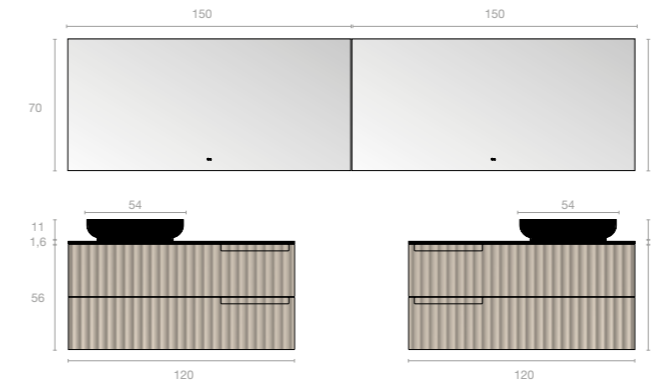

SYNERGY

Code	Beschrijving	AVP
YSMERC06	Meubel met 2 lades Synergy 120cm Surato kleur 40T Bone	1.015€
YSMERC06	Meubel met 2 lades Synergy 120cm Surato kleur 40T Bone	1.015€
YMESL26	Silexpol® wastafelbladen voor opzetwaskom(men) 120cm kleur 56M Dark	2 x 720€
LAIOTAP	Wastafel Iota kleur 56M Dark	2 x 510€
YEES	Spiegel Di Base (Speciale afmetingen 150x70cm)	2 x 450€
Totaal compositie		5.390€