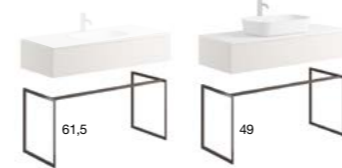

FRAME VOOR H25

Geïntegreerd H61,5	Opbouw H49	Breedte (cm)	Metalizado
UxPMIS2501	UxPMS2501	70	630€
UxPMIS2502	UxPMS2502	80	680€
UxPMIS2504	UxPMS2504	100	780€
UxPMIS2506	UxPMS2506	120	860€
UxPMIS2507	UxPMS2507	140	940€
UxPMIS2508	UxPMS2508	160	1.030€

(x): METAL | G: Gold | B: Bronze | N: Negro | I: Inox