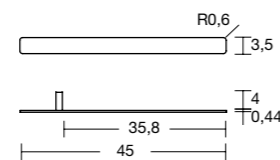

VULCANO

RADIATOR

KENMERKEN

Elektrische radiator
Diepte: 6,5 cm

Wandverankeringsysteem, zie pag. 225

DIGITAAL BEDIENINGSPANEEL

HANDDOEKRAIL

Diepte: 4,4 cm