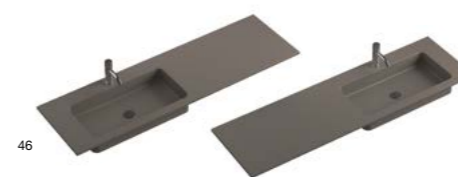

SILEXPOL® WASTAFELBLADEN MET GEINTEGREERDE WASKOM DECENTRAAL