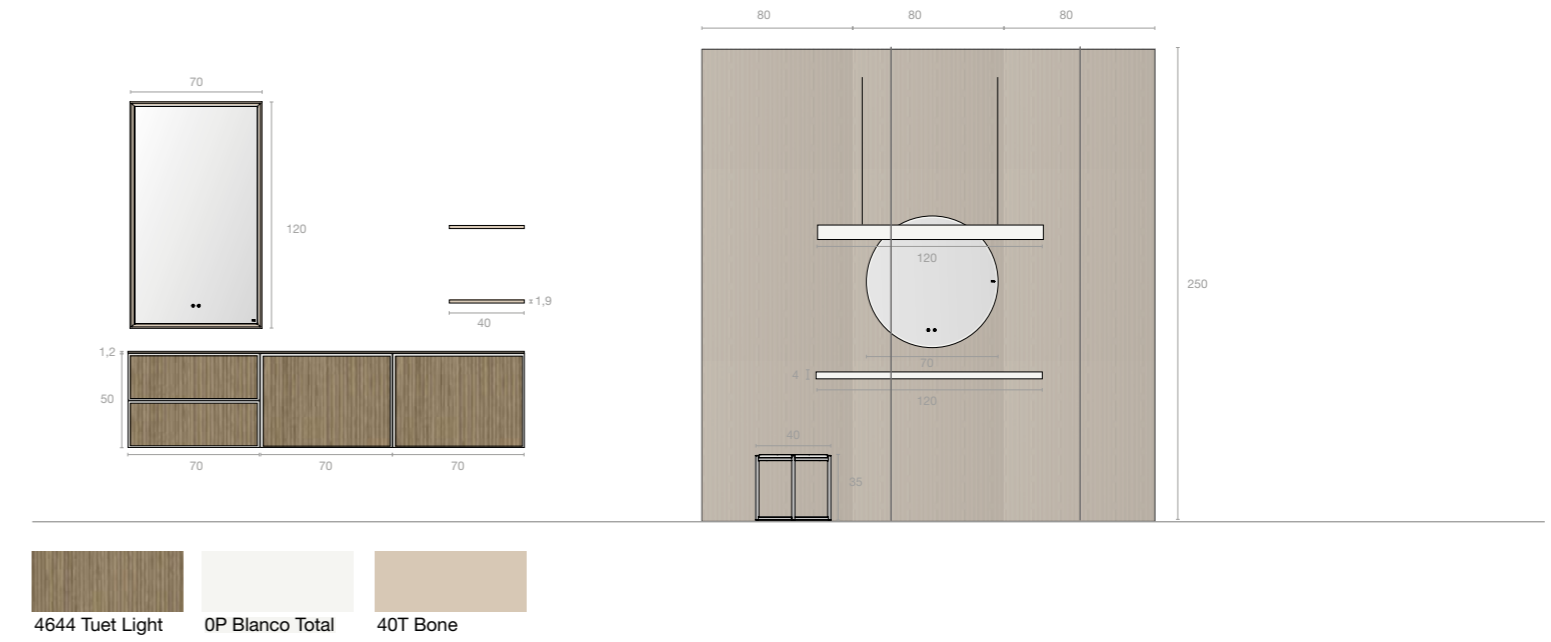

CLASSIC MARCO

Code	Beschrijving	AVP
ULMTLMERC01	Meubel met 2 lades Classic Marco 70cm kleur 0P Blanco Total - 4644 Tuet Light	1.015€
ULMTLMERIO1	Meubel met 1 lade + lade binnenzijde Classic Marco 70cm kleur 0P Blanco Total - 4644 Tuet Light	2 x 1.015€
LEILPI	Silexpol® wastafelbladen met geïntegreerde waskom 210cm kleur 40T Bone	1.770€
ULEMA11	Spiegel Marco 70x120cm kleur 40T Bone	565€
HYLIREP40	Plankje Hylla 40cm kleur 40T Bone	2 x 140€
Totaal compositie		5.660€

Code	Beschrijving	AVP
ULTAP406	Montageplaat 4cm D15 120 cm kleur 0P Blanco Total	335€
RLHANG06	Hang lamp Hang Liso kleur 0P Blanco Total	510€
LEILPI	Krukje kleur 1MT Inox - 0P Blanco Total	505€
SELETO01	Spiegel Tondo ø70cm kleur 0P Blanco Total	565€
KWV80250	Skin Panel Row 80x250cm kleur 40T Bone	3 x 530€