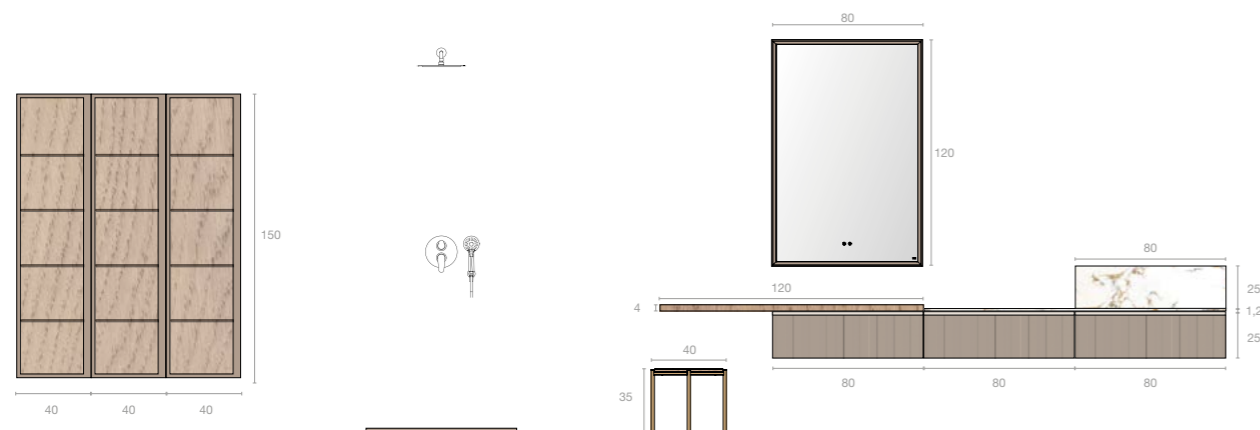

Code	Beschrijving	AVP	Code	Beschrijving	AVP
ULMLCPUV00	Kolomkast kleur 36T Capuccino - AR4627 Rovere Aleve	3 x 1.210€	ULLILLMERS01	Meubel met 1 lade Inglet 70cm textuur Listello kleur 36T Capuccino	3 x 620€
SKLA16080	Douchebak Kou Lastra 80x160 cm kleur 36T Capuccino	890€	PNES02	Pure natuursteen wastafelbladen 2cm 80cm voor opzetwaskom kleur PN05 White Gold	540€
			LABLOFPN12	Wastafel Blocco centraal geplaatst 80cm kleur PN05 White Gold	1.890€
			URTAP406	Montageplaat 4cm 120cm kleur AR4627 Rovere Aleve	335€
			ULEMA12	Spiegel Marco 80x120cm kleur 36T Capuccino	600€
			Totaal compositie		5.225€
			UGBQ35	Krukje kleur 3MT Bronze - AR4627 Rovere Aleve	505€