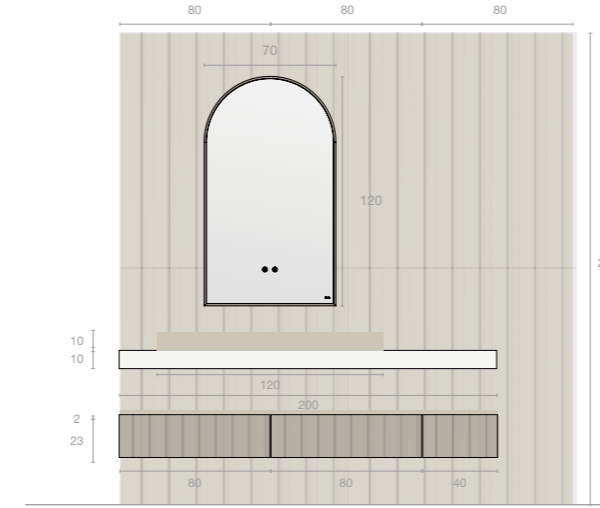

CLASSIC SIMPLE

CLASSIC SIMPLE