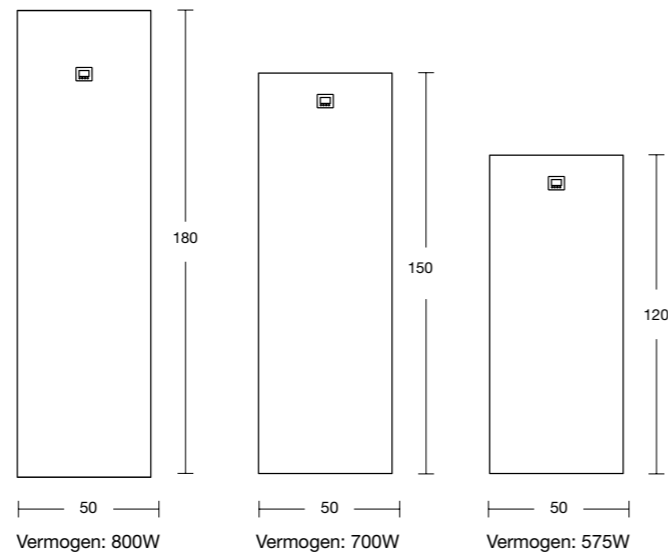

KENMERKEN

Elektrische radiator
Diepte: 6,5 cm

Wandverankeringsysteem, zie pag. 225

DIGITAAL BEDIENINGSPANEEL

HANDDOEKRAIL

Diepte: 4,4 cm

OPMERKING: Verchroomde handdoekrail optioneel
Er kunnen 1 of 2 rails worden toegevoegd.
Tenzij anders vermeld wordt de rail opgehangen met de steun links en opening rechts

STOPCONTACTEN

Stopcontact Spanje - Shuko EU
Aansluiting type F

Stopcontact VK
Aansluiting type G

AVP

Afmetingen (cm)	122	152	182
Pizarra	VUVEP120	VUVEP150	VUVEP180
Oak	VUVEO120	VUVEO150	VUVEO180
54 Liso	VUVEL120	1.455€ VUVEL150	1.690€ VUVEL180
Lastra	VUVELA120	VUVELA150	VUVELA180
Concrete	VUVEC120	VUVEC150	VUVEC180
Dikte (cm)	6,5	6,5	6,5

AVP HANDDOEKRAIL

Afmetingen (cm)	TOLAT	157€
45x4,4x3,5