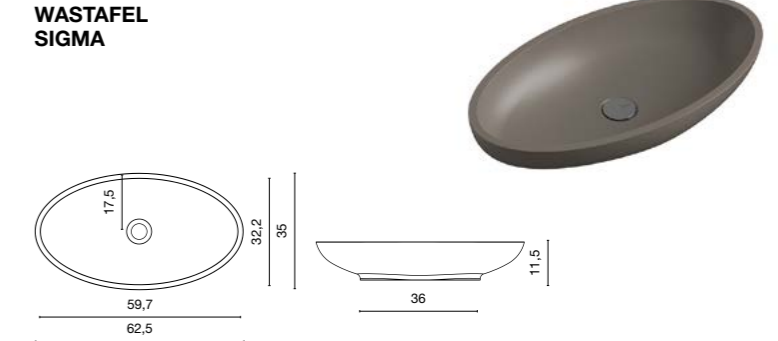

SILEXPOL®

WASTAFEL

WASTAFEL SIGMA

Code	Afmetingen (cm)	Kleuren Fiora	RAL / NCS
LASIGMA	62,5x35	560€	670€

Diepte 10 cm