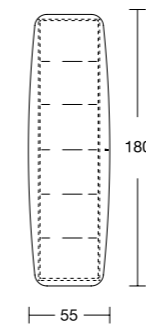

KOLOMKAST ICON

Liso	Breedte (cm)	Kleuren Icon Fiora
R ICPU00	55	1.105€
L ICPU01		

Diepte: 16 cm
Plankjes uit rookglas
Dubbele deur met spiegel
LED binnenzijde: +175€
Openingssensor
Kolomkast alleen leverbaar in textuur Liso