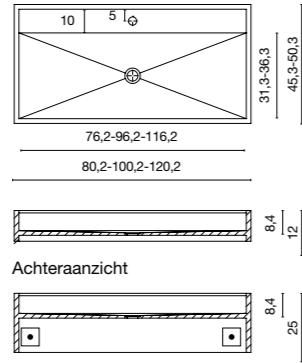

NATUURSTEEN

WASTAFEL OF VOOR MEUBELS

BLOCCO CENTRAAL GEPLAATST NATUURSTEEN WASTAFEL

TOT EN MET 12-25

Code	Afmetingen (cm)	Tot en met 12	Tot en met 25
LABLOFPN12	80,2x45,3	1.475€	1.780€
LABLOFPN14	100,2x45,3	2.090€	2.140€
LABLOFPN16	120,2x45,3	2.515€	2.860€
LABLOFPN02	80,2x50,3	1.585€	1.890€
LABLOFPN04	100,2x50,3	2.215€	2.270€
LABLOFPN06	120,2x50,3	2.635€	3.005€

Diepte 8,4 cm

Standaard geproduceerd met 1 kraangat. voor iedere andere uitvoering stuur een technische tekening

BLOCCO ZIJMONTAGE NATUURSTEEN WASTAFEL

TOT EN MET 12-25

	Code	Afmetingen (cm)	Tot en met 12	Tot en met 25
R L	LABLOLDPN12 LABLOLIPN12	80,2x45,3	1.755€	1.990€
R L	LABLOLDPN14 LABLOLIPN14	100,2x45,3	2.310€	2.415€
R L	LABLOLDPN16 LABLOLIPN16	120,2x45,3	2.800€	3.190€
R L	LABLOLDPN02 LABLOLIPN02	80,2x50,3	1.790€	2.130€
R L	LABLOLDPN04 LABLOLIPN04	100,2x50,3	2.500€	2.575€
R L	LABLOLDPN06 LABLOLIPN06	120,2x50,3	2.995€	3.410€

Diepte 8 cm