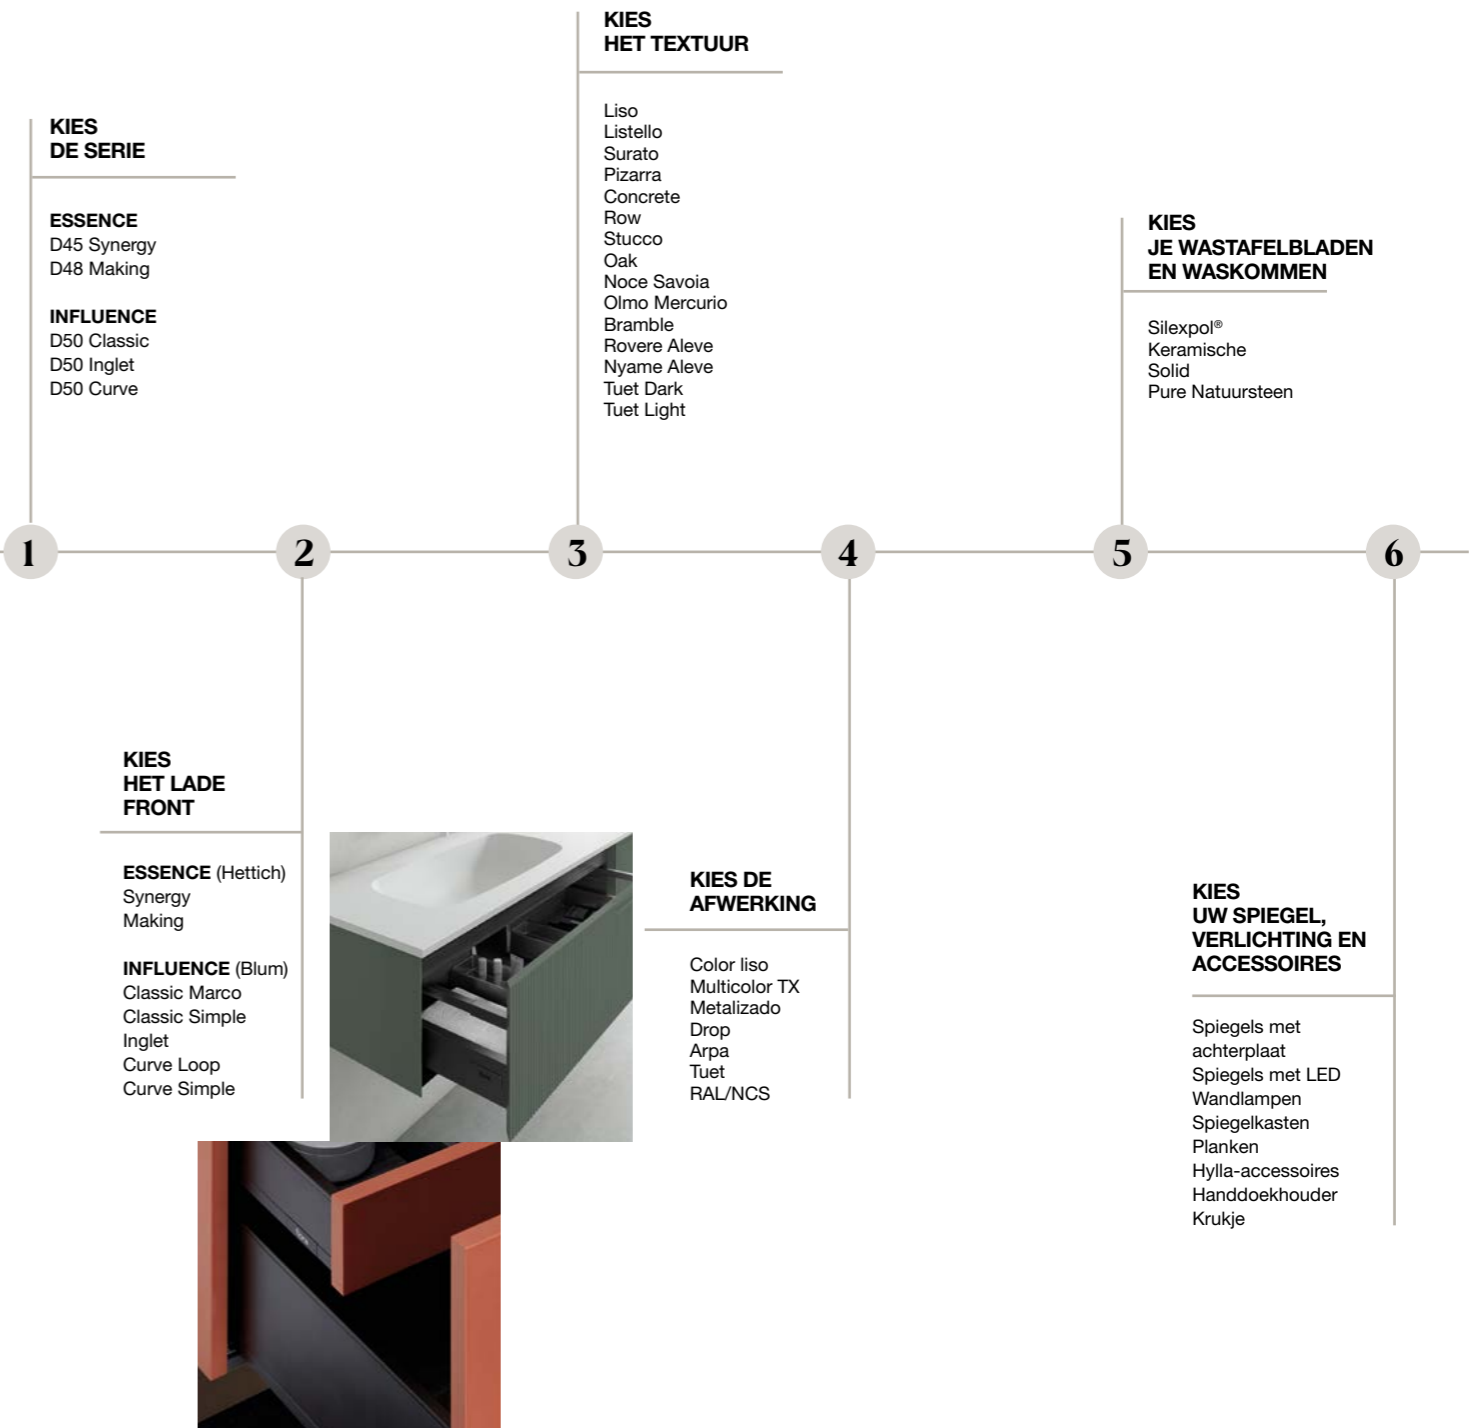

ONTWERP JE BADKAMER ONLINE

STANDAARD MEUBELEN EN MEUBELEN OP MAAT

fiora

ONTWERP JE MEUBEL STAP VOOR STAP

0

ONLINE CONFIGURATOR FIORA

- Met één klik
- Gemakkelijk en snel
- Met codes en prijzen
- Met 3d mockup
- Met offertes