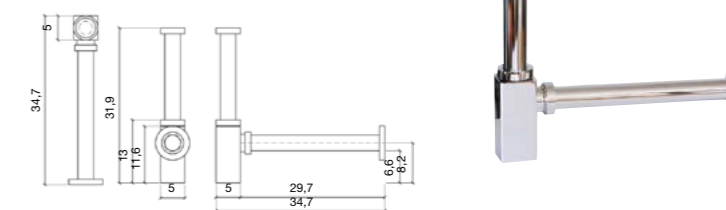

RECHTHOEKIGE SIFON CHROOM GLANZEND

Beschrijving	Code	AVP
Rechthoekige sifon	SIFONT	60€

BEUGEL

Beschrijving	Code	AVP
Beugel 40 cm	USEMP	45€/Stk

Consoles tot 120 cm: 2 beugels
Consoles tot 180 cm: 3 beugels
Consoles tot 220 cm: 4 beugels