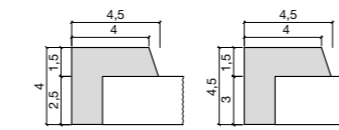

OMLIJSTING OP MAAT

Alleen rechte stukken

Maten (cm)	Model	Textuur	Ref.	AVP (cm)
4,5x4	Privilege	Pizarra	SIMP	1,21€ / cm
4,5x4	Privilege	Liso	SIML	1,21€ / cm
4,5x4,5	Silex	Pizarra	SIMP	1,21€ / cm
4,5x4,5	Silex	Liso	SIML	1,21€ / cm
4,5x4	Silex Plus	Lastra	SIMLA	1,21€ / cm
4,5x4	Selene	Pizarra	SIMP	1,21€ / cm