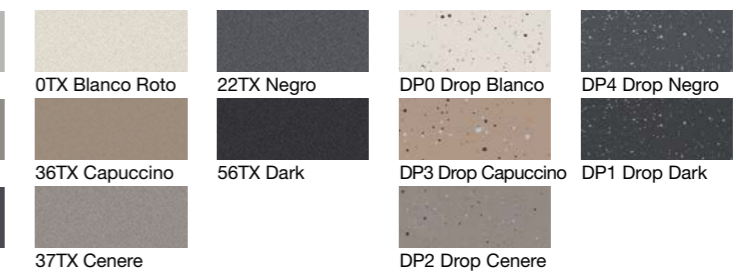

MULTICOLOR TX / DROP: +10%