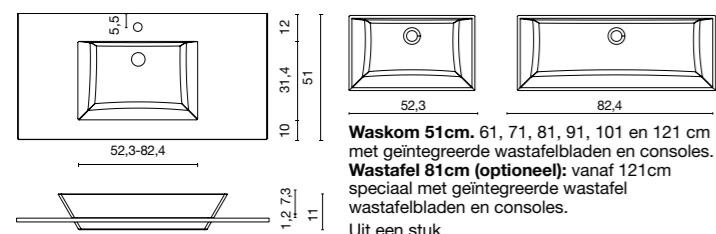

LISO
Code L

CONCRETE
Code C

DIEPTE 51
Waskom: 50-80x31,7 cm.
Diepte waskom: 11 cm.

Waskom 51cm, 61, 71, 81, 91, 101 en 121 cm met geïntegreerde wastafelbladen en consoles.
Wastafel 81cm (optioneel): vanaf 121cm speciaal met geïntegreerde wastafel wastafelbladen en consoles.
Uit een stuk