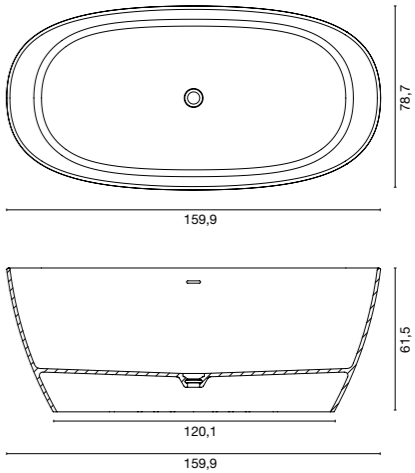

BAD WALLY

EIGENSCHAPPEN

Mat witte afwerking
Volume: 185 l.
Netto gewicht: 132 kg.
Overloop en waste inbegrepen

| | Maten (cm) | AVP |
|---------|------------|--------|
| BAWALLY | 170x86x58 | 3.590€ |

BAD BELLY