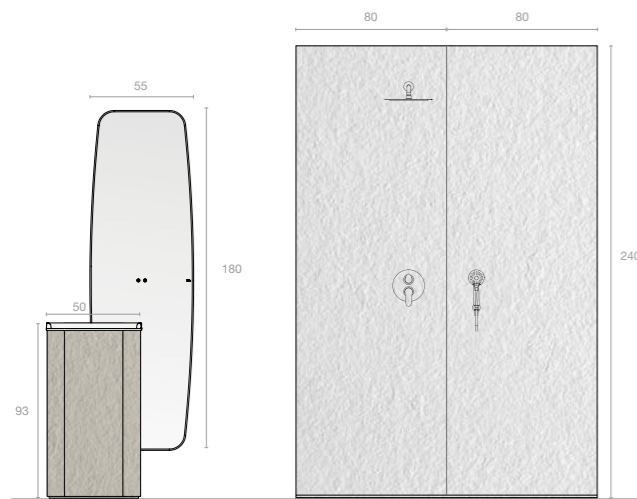

ZUIL ICON

| Code | Beschrijving | AVP |
|--------------------------|---|---------------|
| IPMEP50 | Zuil Icon Pizarra kleur 41M Seda - OP Blanco Total | 1.345€ |
| IEV180 | Spiegel Icon kleur 41M Seda | 650€ |
| Totaal compositie | | 1.995€ |
| SSLP16080 | Douchebak Selene Pizarra 80x160cm kleur OP Blanco Total | 755€ |
| SPV80240 | Skin Panels Pizarra 80x240cm kleur OP Blanco Total | 2 x 480€ |