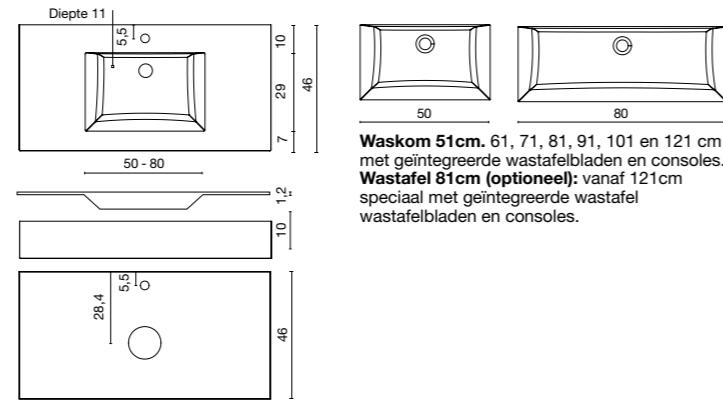

Waskom 51cm. 61, 71, 81, 91, 101 en 121 cm met geïntegreerde wastafelbladen en consoles.
Wastafel 81cm (optioneel): vanaf 121cm speciaal met geïntegreerde wastafel wastafelbladen en consoles.