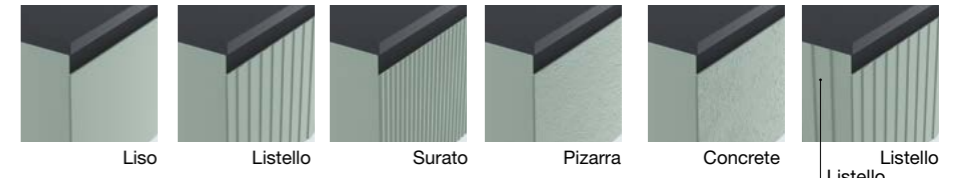

Liso Listello Surato Row Tuet Arpa Arpa

INGLET

D50
Blum lade
Structuur verstekverbinding 45°
Eén frontmodel: Inglet

Liso

Liso Listello Surato Pizarra Concrete Listello Listello

CURVE

D50
Blum lade
Structuur Curve 2 cm
Twee fronten model:
Loop en Simple