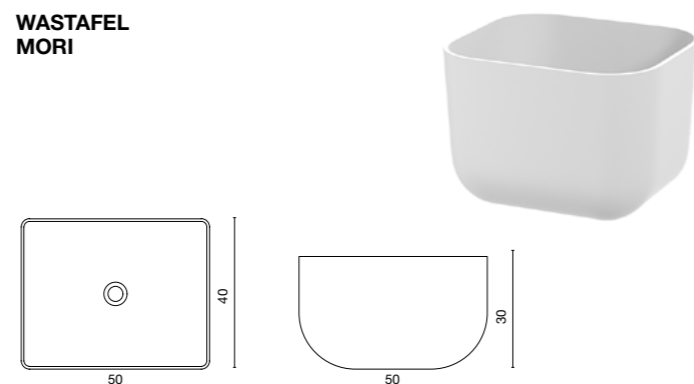

WASTAFEL MAI

| Code | Afmetingen (cm) | AVP |
|-------|-----------------|------|
| LSMAI | 37x37 | 650€ |

Diepte 10 cm

WASTAFEL MORI

| Code | Afmetingen (cm) | AVP |
|--------|-----------------|------|
| LSMORI | 50x40 | 885€ |