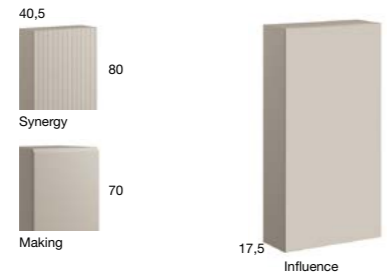

HANGKASTEN

HANGKAST 1 DEUR

HANGKAST 1 DEUR GEBOGEN ZIJKANT CURVE