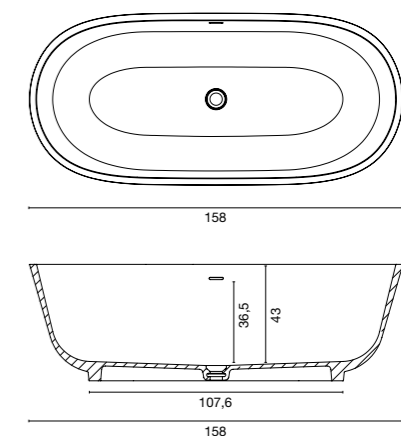

AVP HANDDOEKRAIL

| Afmetingen (cm) | TOLAT | 157€ |
|-----------------|-------|------|
| 45x4,4x3,5 | | |

KLEUREN FIORA

MULTICOLOR TX / DROP: +10%

+20%

BAD OVALY

EIGENSCHAPPEN

Mat witte afwerking
 Volume: 275L
 Netto gewicht: 121kg
 Overloop en waste inbegrepen