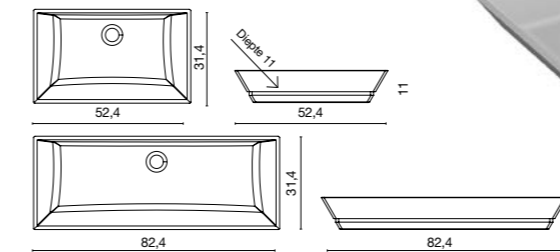

THOT HALF-VERZONKEN WASKOM(MEN)

Code	Afmetingen (cm)	Kleuren Fiora	RAL / NCS
LATHOTP	52,4x31,4	560€	670€
LATHOTG	82,4x31,4	610€	730€

Diepte 11 cm
Voeg de AVP van de wastafelbladen toe, zie vorige pagina