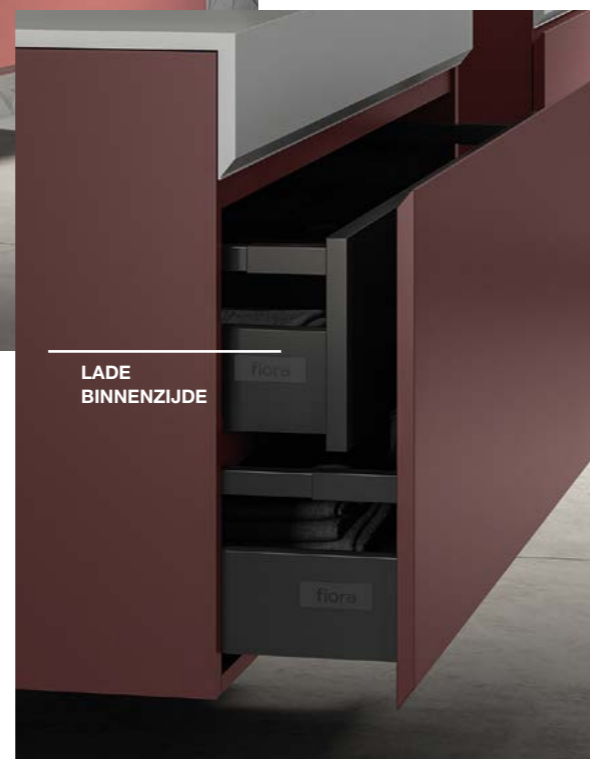

Plankjes uit rookglas

COMPACT

COMPACT

COMPACT

D48

M A
K I
N G

EKLIPSE
OPBOUWERLICHTING
AST0861
280€

RECHTE
WANDAANSLUITING
ZONDER
COPEJE_YL
175€/ML