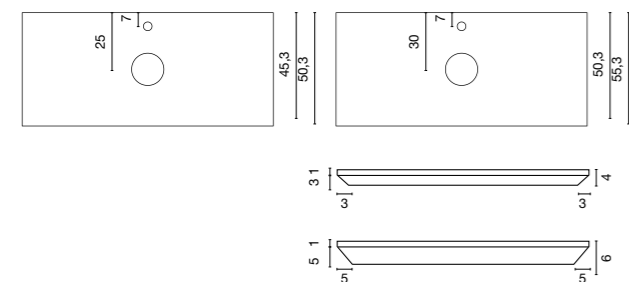

WASTAFELBLADEN EN CONSOLES

WASTAFELBLADEN INGLET 4 CM. INGLET CONSOLE 6 CM

D46 D51

SILEXPOL® INGLET WASTAFELBLADEN
MET HALF-VERZONKEN WASKOM(MEN)
EN VOOR OPZETWASKOM(MEN)

DIEPTE 46 - 51 CM

Voorbeeld: 80 cm Meubel,
91cm wastafelbladen