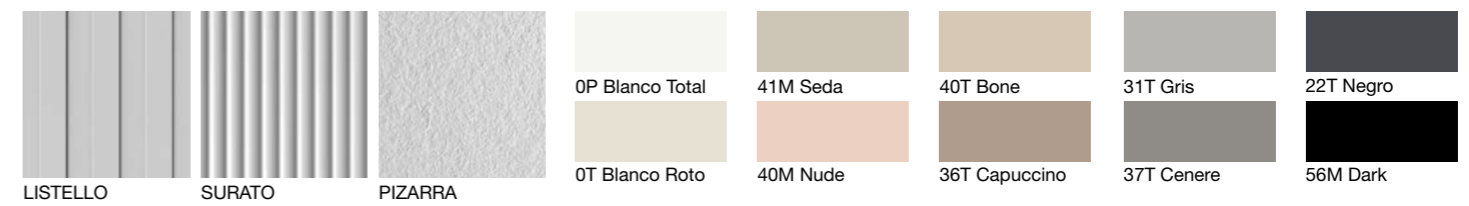

SPIEGEL ICON

SPIEGEL ICON
MET INGEBOUWDE
KRANEN

KLEUREN FIORA

ICON

ZUIL ICON

| Textuur | Code | Breedte (cm) | Kleuren Icon Fiora |
|----------|---------|--------------|--------------------|
| Listello | ILMEP50 | 50 | 1.345€ |
| Surato | ISMEP50 | | |
| Pizarra | IPMEP50 | | |