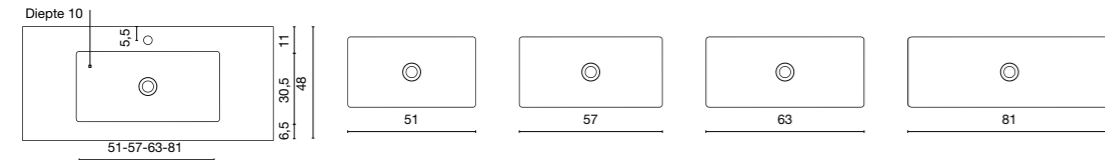

Waskom 51cm, 61, 71, 81 en 91cm met geïntegreerde waskom wastafelbladen en consoles.
Waskom 57cm, 101, 111 en 121cm met geïntegreerde waskom wastafelbladen en consoles.
Waskom 81cm (Optioneel): vanaf 101cm speciaal met geïntegreerde waskom wastafelbladen en consoles. Leverbaar in Liso and Textuur Pizarra