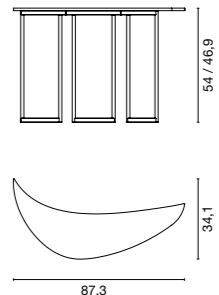

| | Maten (cm) | AVP |
|-------------------------------|------------|---------------|
| Mini Teary BATEARYMINI | 156x71x56 | 2.900€ |

BIJZETTAFEL VOOR BAD MINI TEARY

| | Maten (cm) | AVP |
|--|----------------|-------------|
| Mini Teary ^L _R MTEARYMINII MTEARYMINID | 86,5x33,5x46,9 | 530€ |