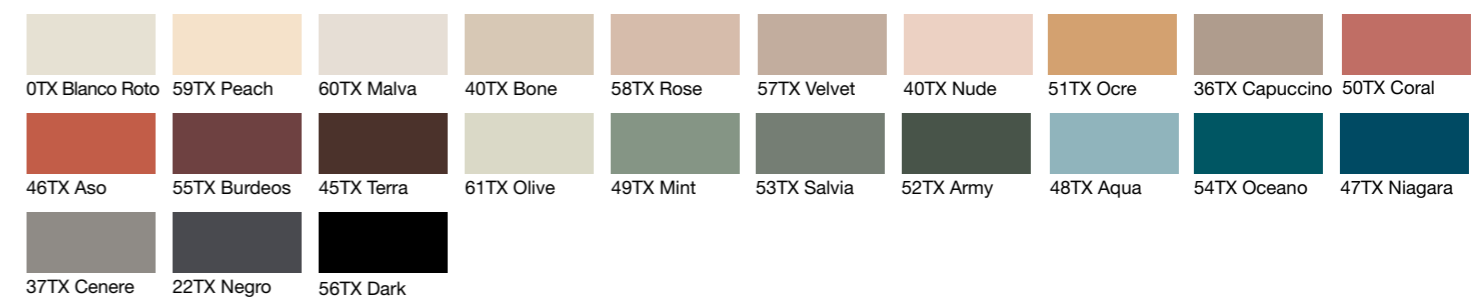

+20%

HYLLA - ACCESSOIRES

KLEUREN FIORA

MULTICOLOR TX

DROP / METALIZADO

+20%

HYLLA SHAMPOOHOUDER
25 cm (25x8x10cm)
40 cm (40x8x10cm)

| | | Kleuren Flora | RAL/NCS |
|----------|----------|---------------|-------------|
| Liso | HYLIES25 | 185€ | 220€ |
| Pizarra | HYPES25 | | |
| Listello | HYLES25 | | |
| Surato | HYSES25 | | |
| Concrete | HYCES25 | | |
| Liso | HYLIES40 | 205€ | 245€ |
| Pizarra | HYPES40 | | |
| Listello | HYLES40 | | |
| Surato | HYSES40 | | |
| Concrete | HYCES40 | | |

HYLLA HANDDOEKREK
40 cm (40x8x10cm)

| | | Kleuren Flora | RAL/NCS |
|----------|----------|---------------|-------------|
| Liso | HYLITO40 | 220€ | 265€ |
| Pizarra | HYPTO40 | | |
| Listello | HYLTO40 | | |
| Surato | HYSTO40 | | |
| Concrete | HYCTO40 | | |