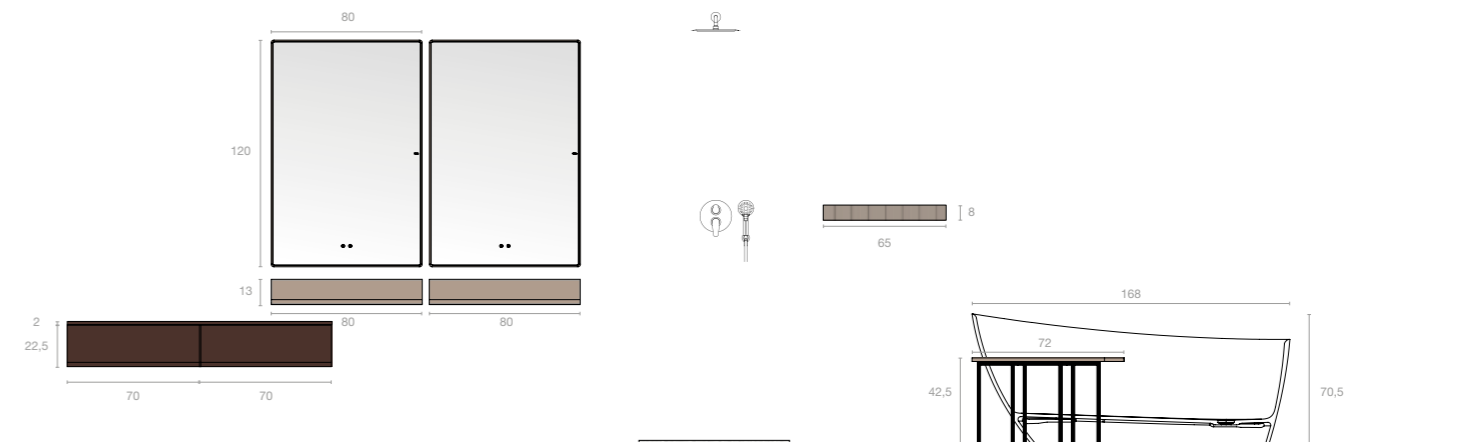

MAKING

Code	Beschrijving	AVP
MPMERC02	Meubel met 2 lades Making 80cm Pizarra kleur OT Blanco Roto	2 x 850€
MLECB	Onderkasten en zijkasten 2 openingen Making 40cm Liso kleur OT Blanco Roto	550€
MESP2	Silexpol® Making wastafelbladen Pizarra 200cm voor opzetwaskom(men) kleur OT Blanco Roto	1.265€
LALOKIP	Wastafel Loki kleur 42M Ultramar - OT Blanco Roto	2 x 510€
SLESH01	Spiegel Shape 70x70cm kleur OT Blanco Roto	2 x 565€
Totaal compositie		5.665€
UNTO	Staande handdoekrail kleur OMT Negro - OT Blanco Roto	685€

MAKING

Code	Beschrijving	AVP
MLMERS01	Meubel met 1 lade Making 70cm Liso kleur DP2 Drop Cenere	3 x 500€
MEILP	Silexpol® Making wastafelbladen met geïntegreerde waskom Liso 210cm kleur 37T Cenere	1.775€
SLETO02	Spiegel Tondo ø80cm kleur 37T Cenere	600€
Totaal compositie		3.875€

MAKING

Code	Beschrijving	AVP
MLTO1	Onderkast 1 lade Making Liso 70cm kleur 45M Terra	2 x 560€
MCIL02	Silexpol® Making console met geïntegreerde waskom Liso 80cm kleur 36T Capuccino	2 x 920€
USEMP	2 beugels	2 x 90€
SLEM112	Spiegel Mitter 80x120cm kleur 36T Capuccino	2 x 570€
Totaal compositie		4.280€

Code	Beschrijving	AVP
SLP16080	Douchebak Limite Pizarra 80x160cm kleur 0P Blanco Total	1.115€
HYLIESTOD65	Shampoohouder / handdoekrek Hylla Listello 65cm kleur 36T Capuccino	225€
BAWAVY	Bad Wavy	3.490€
MWAVVD	Bijzettafel voor bad Wavy	530€

MAKING

Code	Beschrijving	AVP
MPMERZ06	Meubel met 3 lades Making 120cm Pizarra kleur 41T Seda	1.275€
MEILO6	Silexpol® Making wastafelbladen met geïntegreerde waskom Liso 120cm kleur 56M Dark	910€
SLETO02	Spiegel Tondo ø80cm kleur 41T Seda	600€
Totaal compositie		2.785€