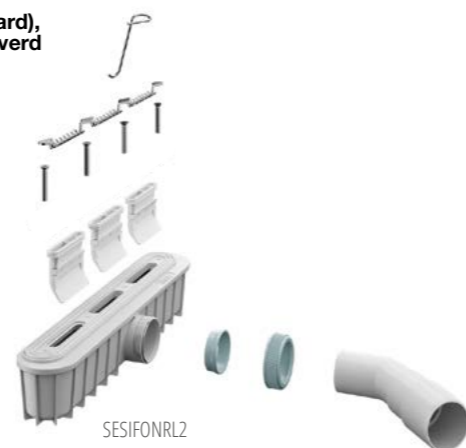

AANPASBAAR AAN DE OPBOUW

Maat of vorm wijzigingen; meerprijs voor grotere maten
Inkorten afvoorzijde niet mogelijk

ROOSTERS

Gepolijst roestvast staal

SIFON

R-Line (standaard), standaard geleverd

Fiora's nieuwe gepatenteerde ontwerp: 100% toegankelijk
Meer informatie over de afvoer en reserve onderdelen, op pag. 200