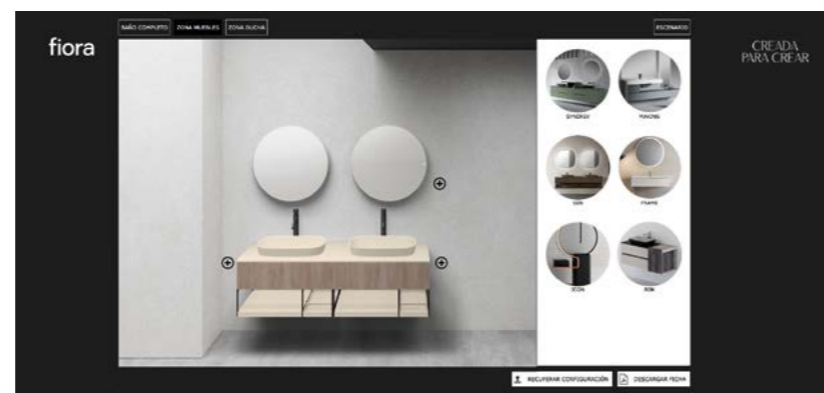

ONTWERP JE BADKAMER ONLINE

STANDAARD MEUBELEN EN MEUBELEN OP MAAT

fiora

ONTWERP JE MEUBEL STAP VOOR STAP

0

ONLINE CONFIGURATOR FIORA

- Met één klik
- Gemakkelijk en snel
- Met codes en prijzen
- Met 3d mockup
- Met offertes