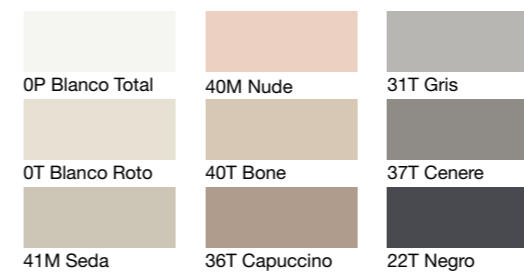

KLEUREN FIORA