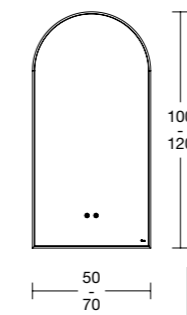

Detail profiel met schuine rand

SPIEGEL
MARCO

Code	Breedte (cm)	Hoogte (cm)	Kleuren Fiora	RAL / NCS
ULEMA01	70	80	565€	680€
ULEMA02	80	80	600€	720€
ULEMA04	100	80	630€	755€
ULEMA06	120	80	660€	790€
ULEMA11	70	120	565€	680€
ULEMA12	80	120	600€	720€

Dikte: 3,0 cm
Lichtintensiteit: 3000K