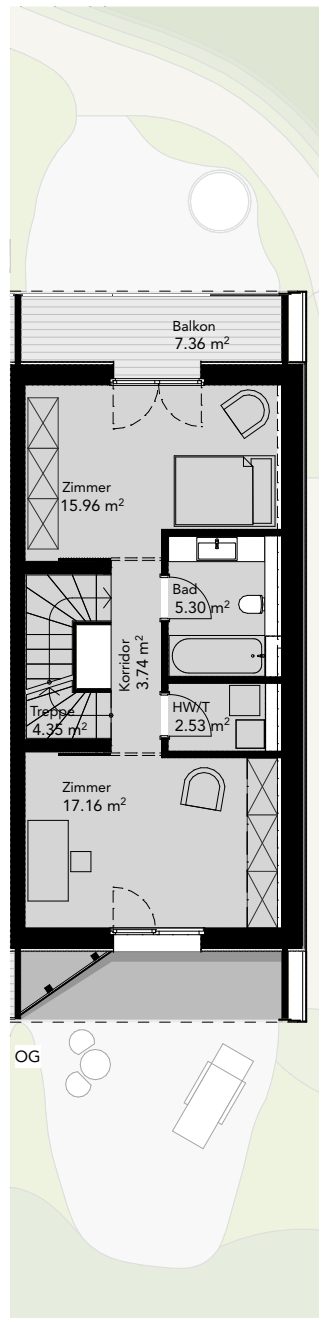

REFH 16A, Guschastrasse

Hausnummer
16A

Reiheneinfamilienhaus
6 Zimmer

Wohnfläche
154.1m²

Balkon
14.7m²

Garten inkl. Vordächern / Mehrzweckraum / Einbauschränke
73.0m² / 20.12m² / 4 Stück

Carport

DG, Mehrzweckraum