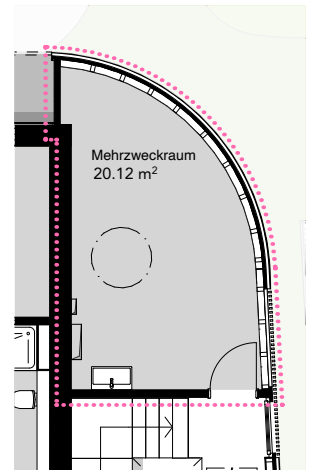

REFH 16A, Guschastrasse

Hausnummer
16A

Reiheneinfamilienhaus
6 Zimmer

Wohnfläche
154.1m²

Balkon
14.7m²

Garten inkl. Vordächern / Mehrzweckraum / Einbauschränke
73.0m² / 20.12m² / 4 Stück

Carport

DG, Mehrzweckraum