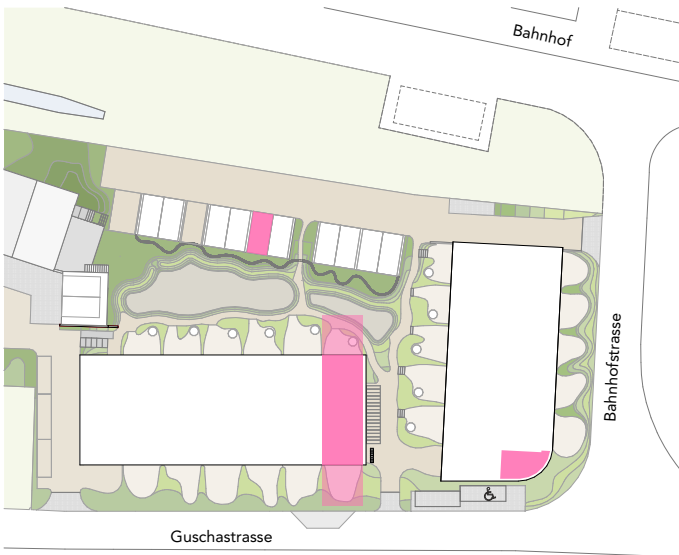

REFH 16A, Guschastrasse

Hausnummer
16A

Reiheneinfamilienhaus
6 Zimmer

Wohnfläche
154.1m²

Balkon
14.7m²

Garten inkl. Vordächern / Mehrzweckraum / Einbauschränke
73.0m² / 20.12m² / 4 Stück

Carport

DG, Mehrzweckraum