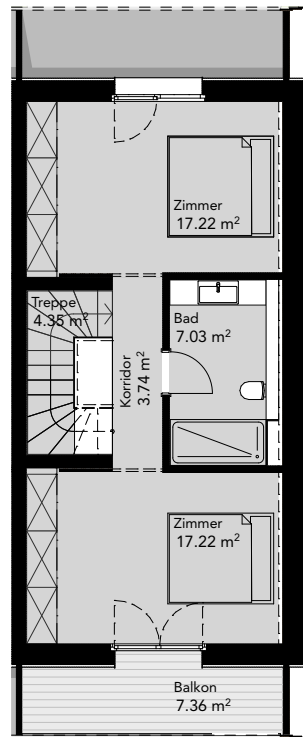

REFH 16A, Guschastrasse

Hausnummer
16A

Reiheneinfamilienhaus
6 Zimmer

Wohnfläche
154.1m²

Balkon
14.7m²

Garten inkl. Vordächern / Mehrzweckraum / Einbauschränke
73.0m² / 20.12m² / 4 Stück

Carport

DG, Mehrzweckraum