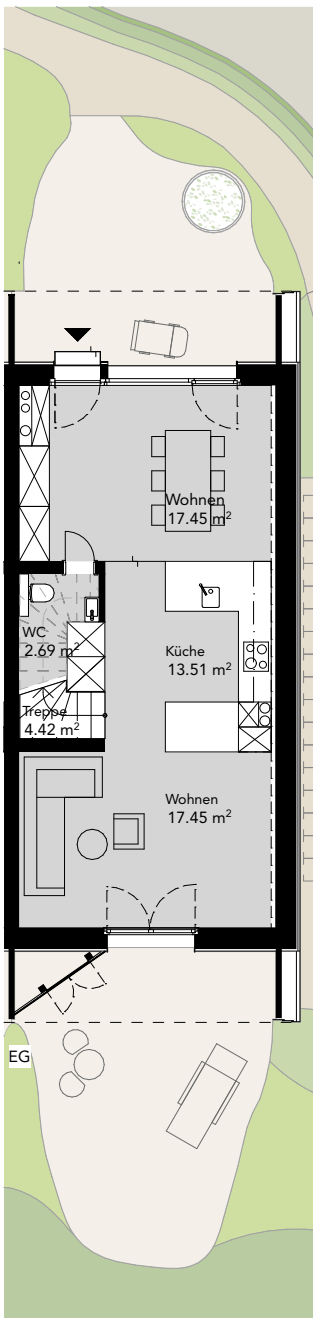

REFH 16A, Guschastrasse

Hausnummer
16A

Reiheneinfamilienhaus
6 Zimmer

Wohnfläche
154.1m²

Balkon
14.7m²

Garten inkl. Vordächern / Mehrzweckraum / Einbauschränke
73.0m² / 20.12m² / 4 Stück

Carport

DG, Mehrzweckraum