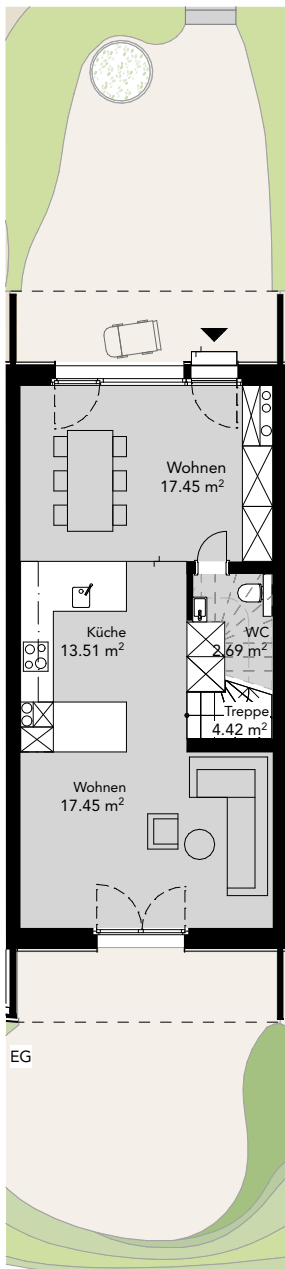

REFH 6E, Bahnhofstrasse

Hausnummer
6E

Reiheneinfamilienhaus
6 Zimmer

Wohnfläche
154.1m²

Balkon
14.7m²

Garten inkl. Vordächern / Abstellraum / Einbauschränke
73.0m² / 19.7m² / 4 Stück