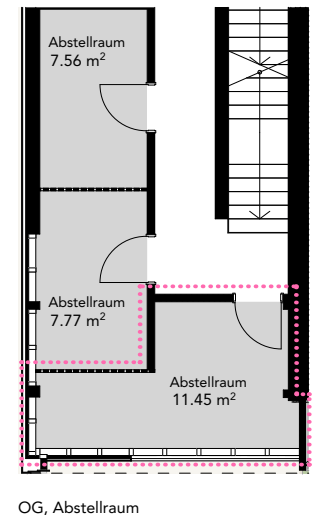

13

14

Bahnhofstrasse

Guschastrasse
← 30er Zone →

REFH 6A, Bahnhofstrasse

Hausnummer
6A

Reiheneinfamilienhaus
6 Zimmer (Galeriehaus)

Wohnfläche
149.7m²

Balkon
14.7m²

Garten inkl. Vordächern / Abstellraum / Einbauschränke
73.0m² / 11.5m² / 4 Stück

REFH 6B, Bahnhofstrasse

Hausnummer
6B

Reiheneinfamilienhaus
6 Zimmer (Galeriehaus)

Wohnfläche
149.7m²

Balkon
14.7m²

Garten inkl. Vordächern / Abstellraum / Einbauschränke
73.0m² / 7.8m² / 4 Stück

REFH 6C, Bahnhofstrasse

Hausnummer
6C

Reiheneinfamilienhaus
6 Zimmer

Wohnfläche
154.1m²

Balkon
14.7m²

Garten inkl. Vordächern / Abstellraum / Einbauschränke
73.0m² / 7.6m² / 4 Stück

REFH 6D, Bahnhofstrasse

Hausnummer
6D

Reiheneinfamilienhaus
6 Zimmer

Wohnfläche
154.1m²

Balkon
14.7m²

Garten inkl. Vordächern / Abstellraum / Einbauschränke
73.0m² / 6.6m² / 4 Stück

REFH 6E, Bahnhofstrasse

Hausnummer
6E