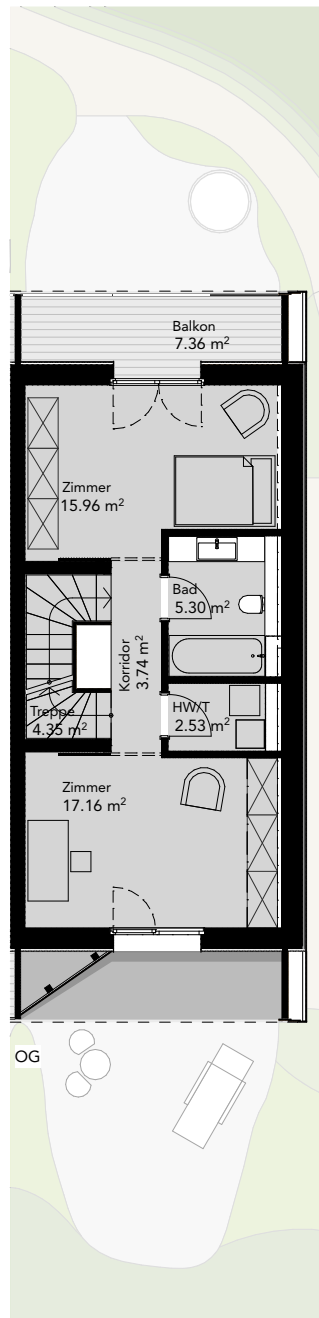

REFH 16A, Guschastrasse

Hausnummer
16A

Reiheneinfamilienhaus
6 Zimmer

Wohnfläche
154.1m²

Balkon
14.7m²

Garten inkl. Vordächern / Mehrzweckraum / Einbauschränke
73.0m² / 20.12m² / 4 Stück