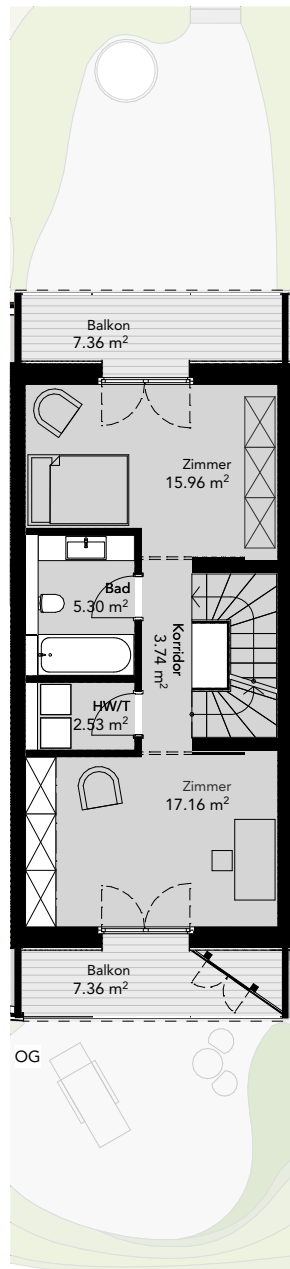

REFH 6E, Bahnhofstrasse

Hausnummer
6E

Reiheneinfamilienhaus
6 Zimmer

Wohnfläche
154.1m²

Balkon
14.7m²

Garten inkl. Vordächern / Abstellraum / Einbauschränke
73.0m² / 19.7m² / 4 Stück