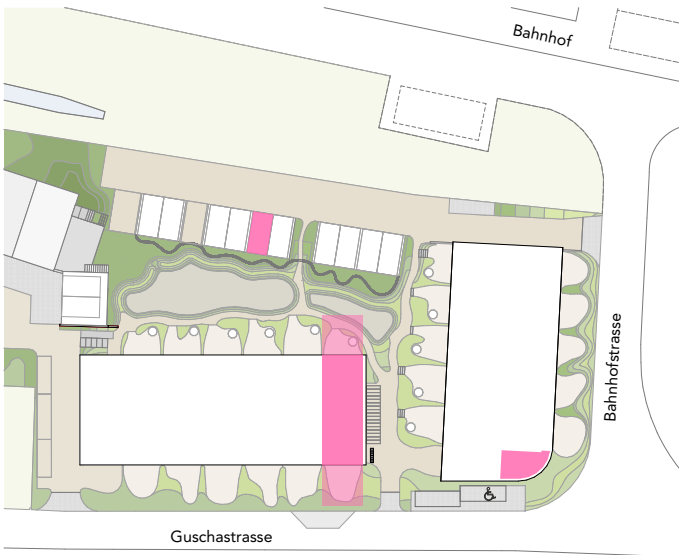

REFH 16A, Guschastrasse

Hausnummer
16A

Reiheneinfamilienhaus
6 Zimmer

Wohnfläche
154.1m²

Balkon
14.7m²

Garten inkl. Vordächern / Mehrzweckraum / Einbauschränke
73.0m² / 20.12m² / 4 Stück