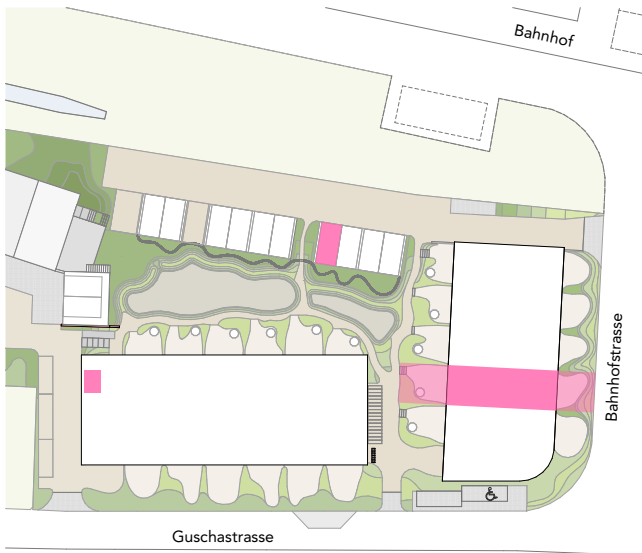

REFH 6D, Bahnhofstrasse

Hausnummer
6D

Reiheneinfamilienhaus
6 Zimmer

Wohnfläche
154.1m²

Balkon
14.7m²

Garten inkl. Vordächern / Abstellraum / Einbauschränke
73.0m² / 6.6m² / 4 Stück

REFH 6E, Bahnhofstrasse

Hausnummer
6E