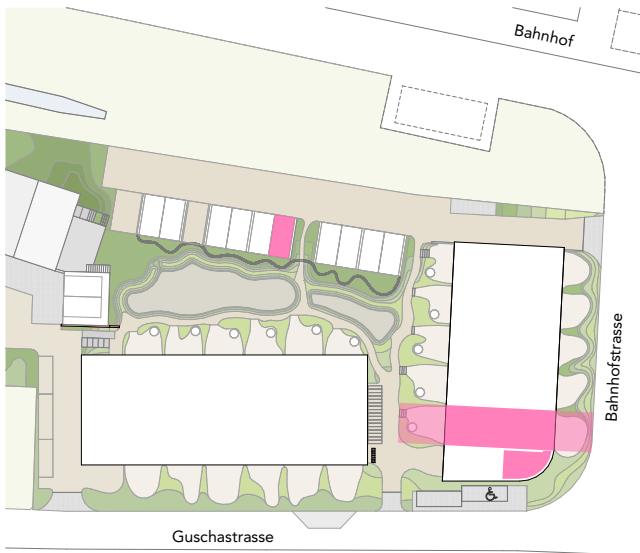

REFH 6E, Bahnhofstrasse

Hausnummer
6E

Reiheneinfamilienhaus
6 Zimmer

Wohnfläche
154.1m²

Balkon
14.7m²

Garten inkl. Vordächern / Abstellraum / Einbauschränke
73.0m² / 19.7m² / 4 Stück