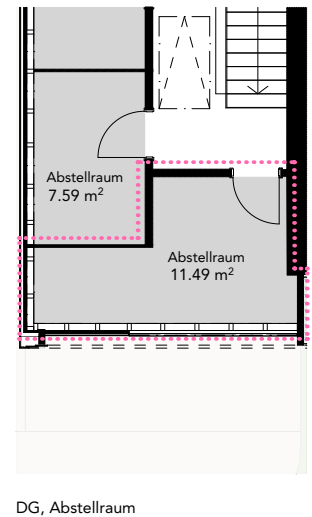

Reiheneinfamilienhaus
6 Zimmer

Wohnfläche
154.1m²

Balkon
14.7m²

Garten inkl. Vordächern / Abstellraum / Einbauschränke
73.0m² / 19.7m² / 4 Stück

REFH 16A, Guschastrasse

Hausnummer
16A

Reiheneinfamilienhaus
6 Zimmer

Wohnfläche
154.1m²

Balkon
14.7m²

Garten inkl. Vordächern / Mehrzweckraum / Einbauschränke
73.0m² / 20.12m² / 4 Stück

Carport

DG, Mehrzweckraum

REFH 16B, Guschastrasse

Hausnummer
16B

Reiheneinfamilienhaus
6 Zimmer

Wohnfläche
154.1m²

Balkon
14.7m²

Garten inkl. Vordächern / Abstellraum / Einbauschränke
73.0m² / 11.49m² / 4 Stück

REFH 16C, Guschastrasse

Hausnummer
16C

Reiheneinfamilienhaus
6 Zimmer

Wohnfläche
154.1m²

Balkon
14.7m²

Garten inkl. Vordächern / Abstellraum / Einbauschränke
73.0m² / 7.6m² / 4 Stück

REFH 16D, Guschastrasse

Hausnummer
16D

Reiheneinfamilienhaus
6 Zimmer

Wohnfläche
154.1m²

Balkon
14.7m²

Garten inkl. Vordächern / Abstellraum / Einbauschränke
73.0m² / 7.6m² / 4 Stück