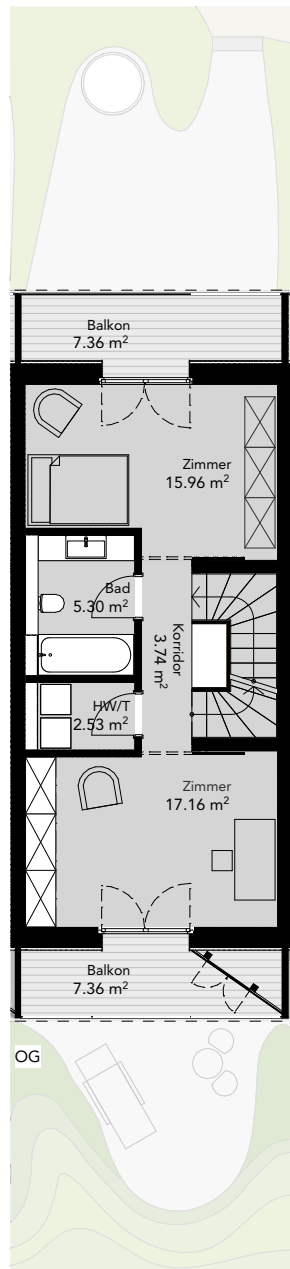

Bahnhof

Hausnummer
18

24
23

18 19 20 21 22

Hausnummer
22

17
16
15

16F 16E 16D 16C 16B 16A

6A
6B
6C
6D
6E

Balkon
14.7m²

Garten inkl. Vordächern / Abstellraum / Einbauschränke
73.0m² / 11.5m² / 4 Stück

REFH 6B, Bahnhofstrasse

Hausnummer
6B

Reiheneinfamilienhaus
6 Zimmer (Galeriehaus)

Wohnfläche
149.7m²

Balkon
14.7m²

Garten inkl. Vordächern / Abstellraum / Einbauschränke
73.0m² / 7.8m² / 4 Stück

REFH 6C, Bahnhofstrasse

Hausnummer
6C

Reiheneinfamilienhaus
6 Zimmer

Wohnfläche
154.1m²

Balkon
14.7m²

Garten inkl. Vordächern / Abstellraum / Einbauschränke
73.0m² / 7.6m² / 4 Stück

REFH 6D, Bahnhofstrasse

Hausnummer
6D

Reiheneinfamilienhaus
6 Zimmer

Wohnfläche
154.1m²

Balkon
14.7m²

Garten inkl. Vordächern / Abstellraum / Einbauschränke
73.0m² / 6.6m² / 4 Stück

REFH 6E, Bahnhofstrasse

Hausnummer
6E