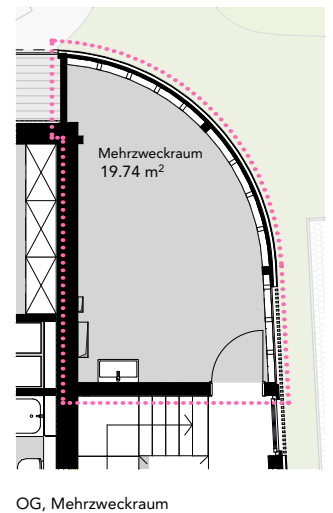

REFH 6D, Bahnhofstrasse

Hausnummer
6D

Reiheneinfamilienhaus
6 Zimmer

Wohnfläche
154.1m²

Balkon
14.7m²

Garten inkl. Vordächern / Abstellraum / Einbauschränke
73.0m² / 6.6m² / 4 Stück

REFH 6E, Bahnhofstrasse

Hausnummer
6E

Reiheneinfamilienhaus
6 Zimmer

Wohnfläche
154.1m²

Balkon
14.7m²

Garten inkl. Vordächern / Abstellraum / Einbauschränke
73.0m² / 19.7m² / 4 Stück

REFH 16A, Guschastrasse

Hausnummer
16A

Reiheneinfamilienhaus
6 Zimmer