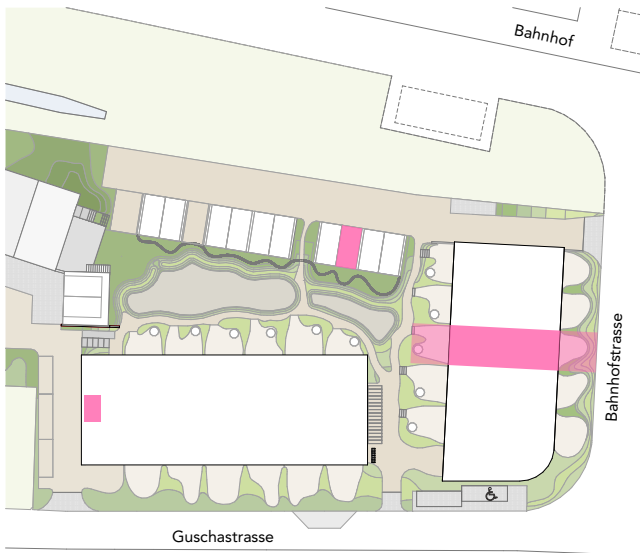

REFH 6D, Bahnhofstrasse

Hausnummer
6D

Reiheneinfamilienhaus
6 Zimmer

Wohnfläche
154.1m²

Balkon
14.7m²

Garten inkl. Vordächern / Abstellraum / Einbauschränke
73.0m² / 6.6m² / 4 Stück

REFH 6E, Bahnhofstrasse

Hausnummer
6E