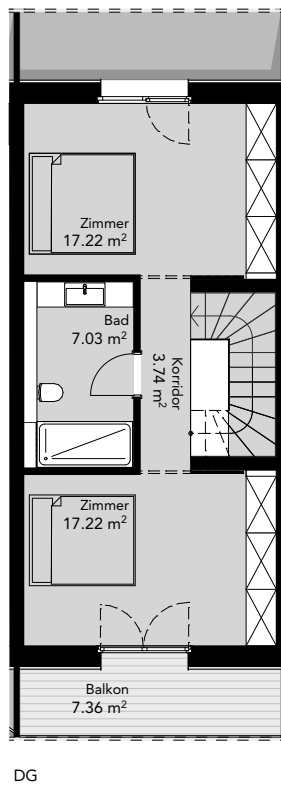

13

14

Bahnhofstrasse

Guschastrasse
← 30er Zone →

REFH 6A, Bahnhofstrasse

Hausnummer
6A

Reiheneinfamilienhaus
6 Zimmer (Galeriehaus)

Wohnfläche
149.7m²

Balkon
14.7m²

Garten inkl. Vordächern / Abstellraum / Einbauschränke
73.0m² / 11.5m² / 4 Stück

REFH 6B, Bahnhofstrasse

Hausnummer
6B

Reiheneinfamilienhaus
6 Zimmer (Galeriehaus)

Wohnfläche
149.7m²

Balkon
14.7m²

Garten inkl. Vordächern / Abstellraum / Einbauschränke
73.0m² / 7.8m² / 4 Stück

REFH 6C, Bahnhofstrasse

Hausnummer
6C

Reiheneinfamilienhaus
6 Zimmer

Wohnfläche
154.1m²

Balkon
14.7m²

Garten inkl. Vordächern / Abstellraum / Einbauschränke
73.0m² / 7.6m² / 4 Stück

REFH 6D, Bahnhofstrasse

Hausnummer
6D

Reiheneinfamilienhaus
6 Zimmer

Wohnfläche
154.1m²

Balkon
14.7m²

Garten inkl. Vordächern / Abstellraum / Einbauschränke
73.0m² / 6.6m² / 4 Stück

REFH 6E, Bahnhofstrasse

Hausnummer
6E