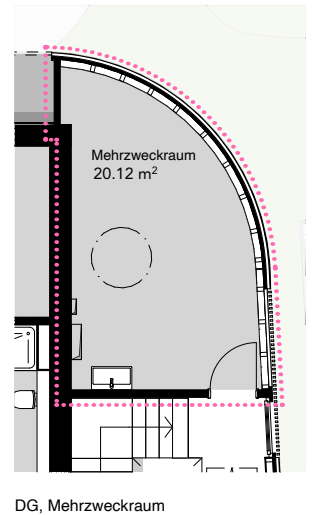

REFH 6D, Bahnhofstrasse

Hausnummer
6D

Reiheneinfamilienhaus
6 Zimmer

Wohnfläche
154.1m²

Balkon
14.7m²

Garten inkl. Vordächern / Abstellraum / Einbauschränke
73.0m² / 6.6m² / 4 Stück

REFH 6E, Bahnhofstrasse

Hausnummer
6E

Reiheneinfamilienhaus
6 Zimmer

Wohnfläche
154.1m²

Balkon
14.7m²

Garten inkl. Vordächern / Abstellraum / Einbauschränke
73.0m² / 19.7m² / 4 Stück

REFH 16A, Guschastrasse

Hausnummer
16A

Reiheneinfamilienhaus
6 Zimmer

Wohnfläche
154.1m²

Balkon
14.7m²

Garten inkl. Vordächern / Mehrzweckraum / Einbauschränke
73.0m² / 20.12m² / 4 Stück

Carport

DG, Mehrzweckraum

REFH 16B, Guschastrasse

Hausnummer
16B

Reiheneinfamilienhaus
6 Zimmer

Wohnfläche
154.1m²

Balkon
14.7m²

Garten inkl. Vordächern / Abstellraum / Einbauschränke
73.0m² / 11.49m² / 4 Stück

REFH 16C, Guschastrasse

Hausnummer
16C

Reiheneinfamilienhaus
6 Zimmer

Wohnfläche
154.1m²

Balkon
14.7m²