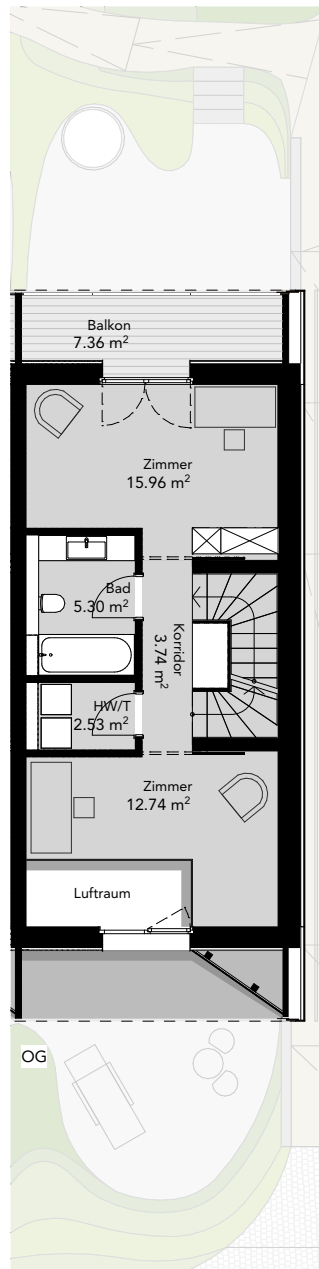

Bahnhof

Hausnummer
18

24
23

18 19 20 21 22

Hausnummer
22

17
16
15

16F 16E 16D 16C 16B 16A

6A
6B
6C
6D
6E

13

14

Bahnhofstrasse

Guschastrasse
← 30er Zone →

REFH 6A, Bahnhofstrasse

Hausnummer
6A

Reiheneinfamilienhaus
6 Zimmer (Galeriehaus)

Wohnfläche
149.7m²

Balkon
14.7m²

Garten inkl. Vordächern / Abstellraum / Einbauschränke
73.0m² / 11.5m² / 4 Stück

REFH 6B, Bahnhofstrasse

Hausnummer
6B

Reiheneinfamilienhaus
6 Zimmer (Galeriehaus)

Wohnfläche
149.7m²

Balkon
14.7m²

REFH 6D, Bahnhofstrasse

Hausnummer
6D

Reiheneinfamilienhaus
6 Zimmer

Wohnfläche
154.1m²

Balkon
14.7m²

Garten inkl. Vordächern / Abstellraum / Einbauschränke
73.0m² / 6.6m² / 4 Stück

REFH 6E, Bahnhofstrasse

Hausnummer
6E