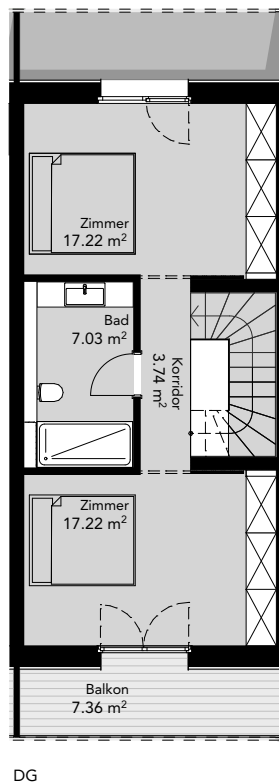

13

14

Bahnhofstrasse

Guschastrasse
← 30er Zone →

REFH 6A, Bahnhofstrasse

Hausnummer
6A

Reiheneinfamilienhaus
6 Zimmer (Galeriehaus)

Wohnfläche
149.7m²

Balkon
14.7m²

Garten inkl. Vordächern / Abstellraum / Einbauschränke
73.0m² / 11.5m² / 4 Stück

REFH 6B, Bahnhofstrasse

Hausnummer
6B

Reiheneinfamilienhaus
6 Zimmer (Galeriehaus)

Wohnfläche
149.7m²

Balkon
14.7m²

Garten inkl. Vordächern / Abstellraum / Einbauschränke
73.0m² / 7.8m² / 4 Stück

REFH 6C, Bahnhofstrasse

Hausnummer
6C

Reiheneinfamilienhaus
6 Zimmer

Wohnfläche
154.1m²

Balkon
14.7m²

Garten inkl. Vordächern / Abstellraum / Einbauschränke
73.0m² / 7.6m² / 4 Stück

REFH 6D, Bahnhofstrasse

Hausnummer
6D

Reiheneinfamilienhaus
6 Zimmer

Wohnfläche
154.1m²

Balkon
14.7m²

Garten inkl. Vordächern / Abstellraum / Einbauschränke
73.0m² / 6.6m² / 4 Stück

REFH 6E, Bahnhofstrasse

Hausnummer
6E