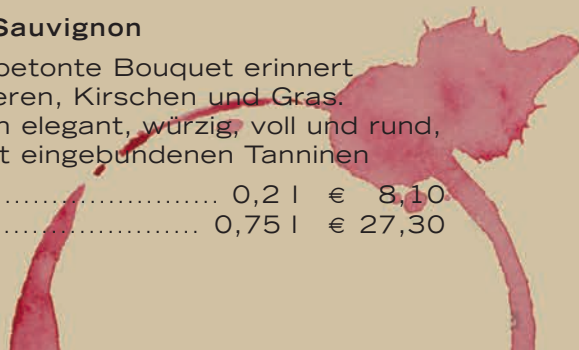

Glas ..... 0,2 l € 7,70
Flasche ..... 0,75 l € 25,90

ROSÉWEIN

Rosatello

Das intensive, fruchtige Bouquet erinnert an Sommerfrüchte wie Himbeeren und Pfirsich. Im Geschmack ist dieser Wein leicht, frisch und fruchtig

Glas ..... 0,2 l € 8,00
Flasche ..... 0,75 l € 27,00

ROT *Weine*

Primitivo Puglia

Duftet wunderbar nach roten Früchten und schwarzen Kirschen. Weicher Charakter mit sanften Tanninen und einer schönen Balance

Glas ..... 0,2 l € 8,10
Flasche ..... 0,75 l € 27,30

Merlot

Trockener, sortentypischer Rotwein, kirschrot, wenig, süffig, angenehm

Glas ..... 0,2 l € 8,00
Flasche ..... 0,75 l € 27,00

Malbec

Intensiv rotfarbig, im Geschmack erinnert er an Beerenfrüchte, angenehm würzig und gut ausbalancierte Tannine

Glas ..... 0,2 l € 8,00
Flasche ..... 0,75 l € 27,00

Nero d'Avola

Kräftiger Rotwein mit Duft nach Heidelbeeren und wilden Waldbeeren

Glas ..... 0,2 l € 8,10
Flasche ..... 0,75 l € 27,30

Chianti

Das intensive Bouquet erinnert an Himbeeren und Kirschen. Im Geschmack fruchtig, voll, mit guter Struktur und kräftigen, aber runden Tanninen

Glas ..... 0,2 l € 8,00
Flasche ..... 0,75 l € 27,00

Cabernet Sauvignon

Das fruchtbetonte Bouquet erinnert an rote Beeren, Kirschen und Gras. Am Gaumen elegant, würzig, voll und rund, mit sehr gut eingebundenen Tanninen

Glas ..... 0,2 l € 8,10
Flasche ..... 0,75 l € 27,30