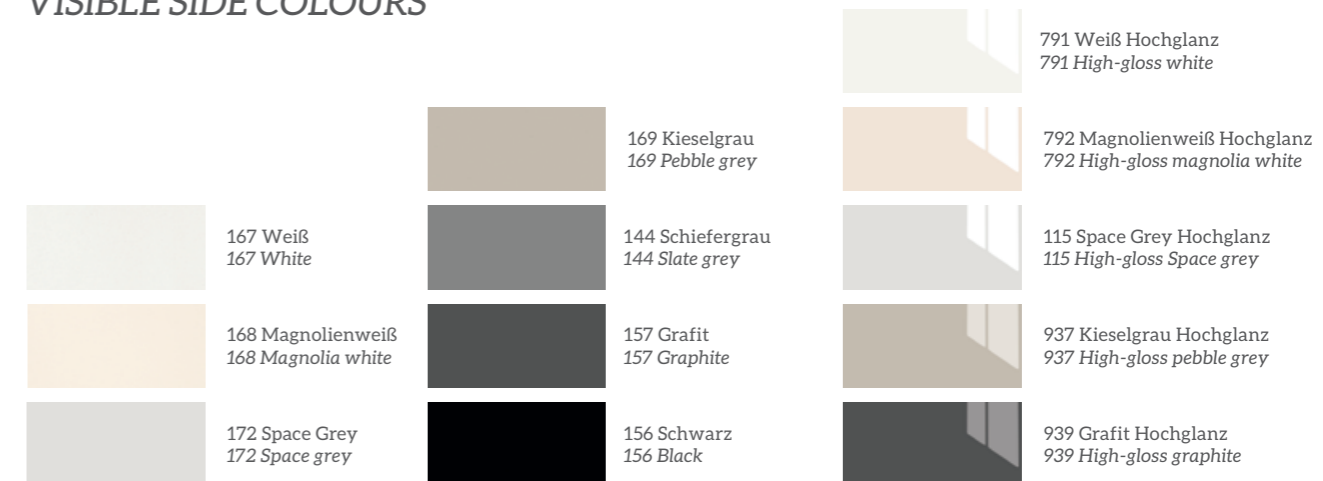

111 Eiche-Nb. hell
111 Light oak effect

160 Eiche-Nb. Summerfield
160 Summerfield oak effect

780 Vintage Eiche-Nb.
780 Vintage oak effect

890 Oregon Eiche-Nb.
890 Oregon oak effect

174 Eiche-Nb. dunkel
174 Dark oak effect

SICHTSEITENFARBEN

VISIBLE SIDE COLOURS

167 Weiß
167 White

168 Magnolienweiß
168 Magnolia white

172 Space Grey
172 Space grey

169 Kieselgrau
169 Pebble grey

144 Schiefergrau
144 Slate grey

157 Grafit
157 Graphite

156 Schwarz
156 Black

791 Weiß Hochglanz
791 High-gloss white

792 Magnolienweiß Hochglanz
792 High-gloss magnolia white

115 Space Grey Hochglanz
115 High-gloss Space grey

937 Kieselgrau Hochglanz
937 High-gloss pebble grey