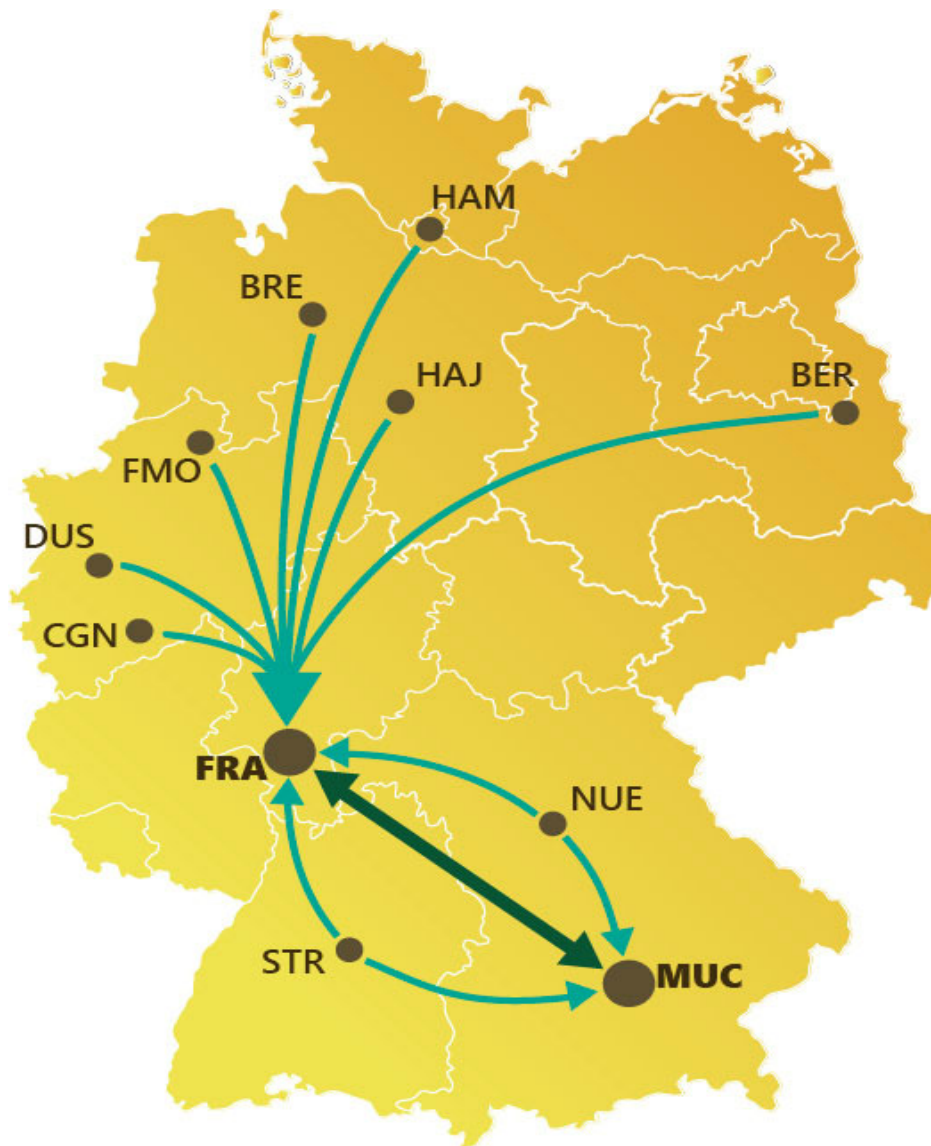

Contact

Lotus Aviation Services GmbH

FRA Office HQ
Benzstraße 9
D-64546 Mörfelden-Walldorf
Tel.: +49 6105 963 98-0
Fax.: +49 6105 963 98-99
[E-Mail: fra@lotus-germany.com](mailto:fra@lotus-germany.com)

Lotus Aviation Services GmbH

MUC Office
Cargo Terminal
D-85356 München-Airport
Tel.: +49 6105 963 98-60
Fax.: +49 6105 963 98-99
[E-Mail: muc@lotus-germany.com](mailto:muc@lotus-germany.com)

Lotus Aviation Services GmbH

BER Office
Alfred-Kowalke-Str. 39A
D-10315 Berlin
Tel.: +49 6105 963 98-30
Fax.: +49 6105 963 98-99
[E-Mail: ber@lotus-germany.com](mailto:ber@lotus-germany.com)