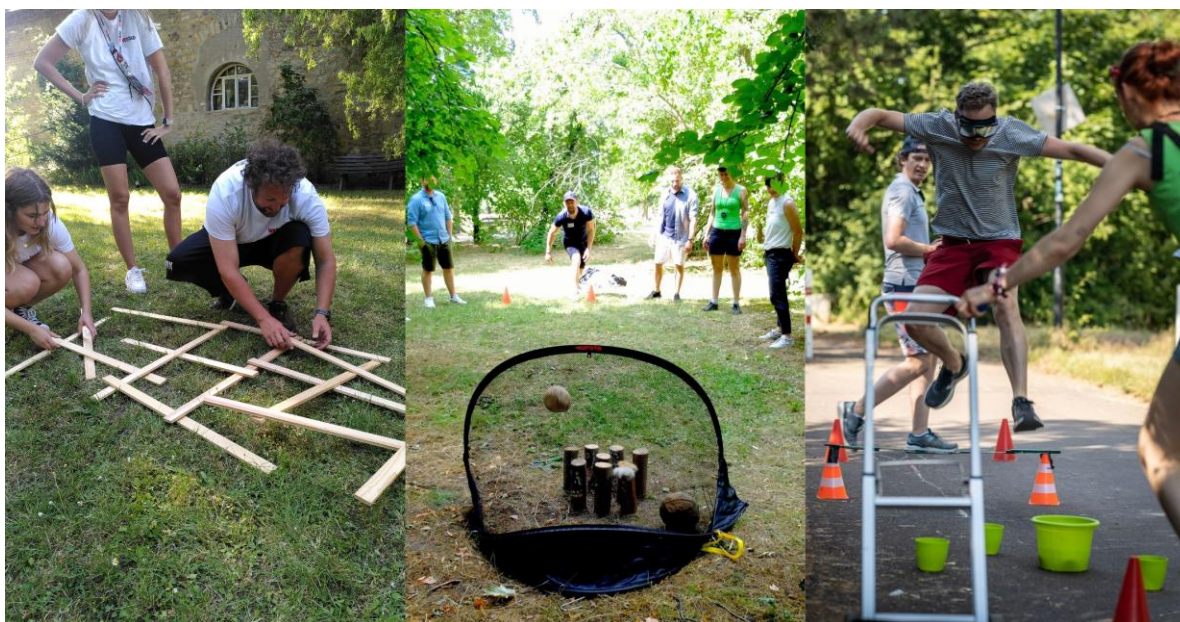

# Teamrallye-Events

www.leipzig-events.de

**Gruppengröße**  
5 – 200 Personen

**Einsatzgebiet**  
Leipzig (Wilhelm-Külz-Park)  
Sachsen · Sachsen-Anhalt · Thüringen

## Unser Angebot

Die Teamrallye ist ein Parcours aus verschiedenen Stationen: von Geschicklichkeits-Spielen über Mini-Wettkämpfe bis zu Kreativ-Rätseln. An jeder Station warten neue Aufgaben.

Unsere Spiele: Drei-Bälle-Golf, Power of Tower, Fußballdart, Frisbeegolf, Riesen-Streichholz-Rätsel, Promille-Brille & viele mehr. Sie wählen die Stationen, wir bauen Ihren Wunschparcours auf. Viele Stationen sind auch Indoor buchbar, ideal für Weihnachtsfeiern und Firmenfeste.

Unsere Location ist der herrliche Wilhelm-Külz-Park am Leipziger Völkerschlachtdenkmal.

Auf Wunsch kommen wir auch zu Ihnen & machen Ihr Gelände zu einem Teamrallye-Parcours.

### ★ Profi-Betreuung

Guides erklären alle Stationen und moderieren das gesamte Event.