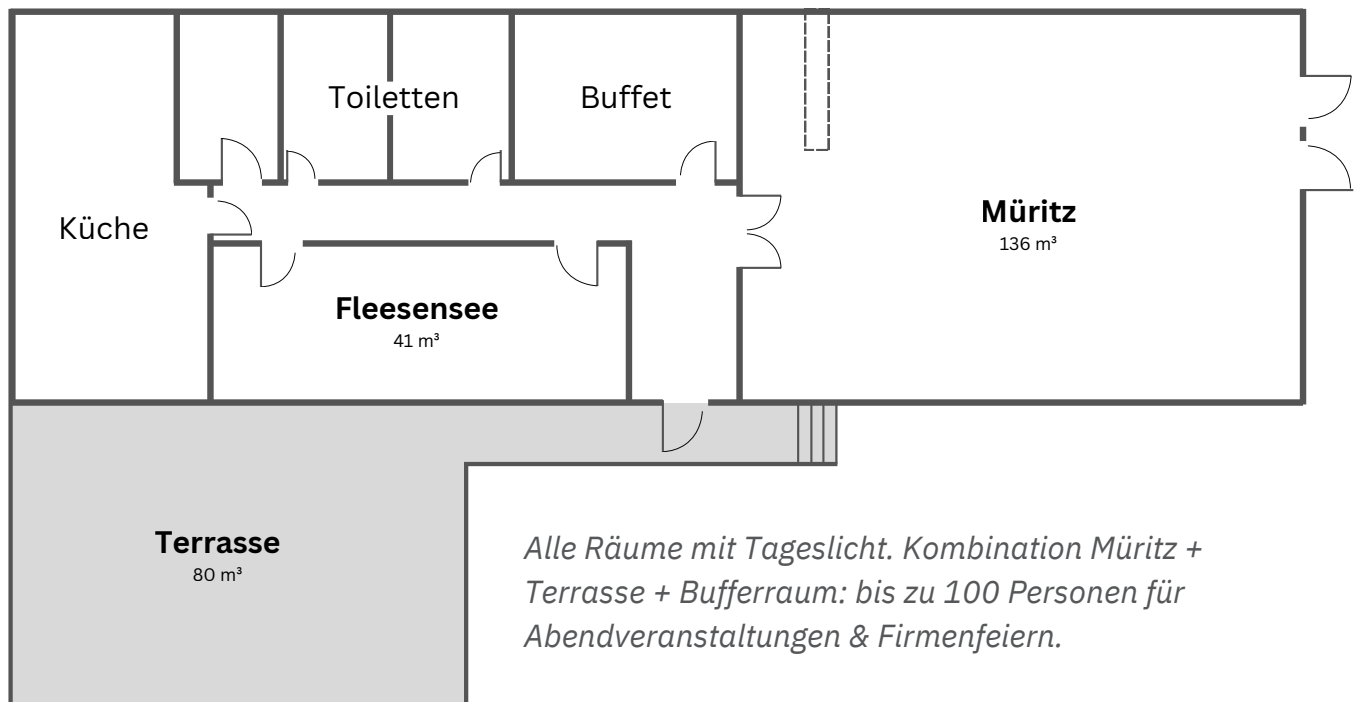

POLICIES & PERKS

- Kostenfreier Eintritt in die MüritzTherme Badeladschaft bei Direktbuchung
- Vergünstigter Saunaeintritt (€ 8 pro Person/Tag)
- Frühstück inklusive
- Früher Check-in & später Check-out auf Anfrage
- Zentralisierte Gruppenabrechnung möglich
- Persönliche Betreuung vor und während der Veranstaltung
- Standesamt Röbel/Müritz fußläufig erreichbar
- Hinweis: MüritzTherme im November geschlossen → kostenfreier Zugang zum Aquafun Göhren-Lebbin (17 km)

TAGEN, FEIERN & ÜBERNACHTEN

DIREKT AN DER MÜRITZ

VERANSTALTUNGS RÄUME

	Länge x Breite	Fläche (m²)	O-Shape	U-Shape	Parliament	Theater	Gala	Empfang
Müritz	13,9 x 9,8	136	38	30	50	70	60	100
Fleesensee	10,6 x 3,9	41	22	14	22	32	22	30
Buffetraum	5,8 x 4	23	-	-	-	-	-	-
Terrasse	17,1 x 4,6	80	-	-	-	-	-	60