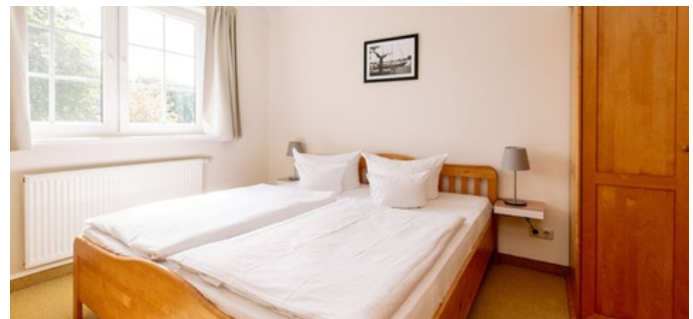

FerienResidenz MüritzPark

Bahnhofstraße 13
17207 Röbel / Müritz

Kontakt:
E: event@ferienresidenzmueritzpark.de

UNTERKUNFT

- 31 individuell gestaltete Einheiten in 2 Häusern:
- Doppelzimmer im ruhigen Nebengebäude
- Suiten mit Wohn- und Schlafbereich für 2–3 Personen
- Ausstattung: Doppelbett, Duschbad, Küchenzeile, WLAN, Terrasse oder Gartenblick
- 4 großzügige Ferienwohnungen für 4–6 Personen, ideal für Führungskräfte oder Familien
- Preisreduzierte Parkplätze direkt am Haus

HOTEL FACILITIES

- Parkähnlicher Garten - ideal für Pausen, Teambuilding oder lockeres Networking im Grünen
- Grillplatz & Liegewiese für informelle Rahmenprogramme
- Fahrradverleih & verschließbarer Abstellraum
- Rezeption mit persönlichem Ansprechpartner
- Individuelle Angebotserstellung auf Anfrage

POLICIES & PERKS

- Kostenfreier Eintritt in die MüritzTherme Badeladschaft bei Direktbuchung
- Vergünstigter Saunaeintritt (€ 8 pro Person/Tag)
- Frühstück inklusive
- Früher Check-in & später Check-out auf Anfrage
- Zentralisierte Gruppenabrechnung möglich
- Persönliche Betreuung vor und während der Veranstaltung
- Standesamt Röbel/Müritz fußläufig erreichbar
- Hinweis: MüritzTherme im November geschlossen → kostenfreier Zugang zum Aquafun Göhren-Lebbin (17 km)