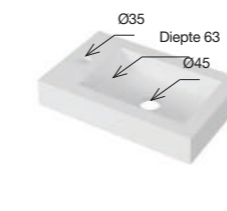

Wastafel wandmontage Mini

Wastafel wandmontagee petit

L x P x H (mm)	Gewicht (Kg)	Effen	AWP €
450 x 280 x 75	8	LAPETIT	372 €

Wastafel wandmontage ovale

L x P x H (mm)	Gewicht (Kg)	Effen	AWP €
450 x 280 x 75	7	LAOVALE	372 €

Opmerkingen

- > Steunframes inbegrepen.
- > **Alle wastafels zijn voorzien van een opening voor de kraan, tenzij anders besteld.**
- > Afvoerplug met kliksluiting en sifon inbegrepen.
- > Optie veiligheidssifon + 15 € /eenheid.