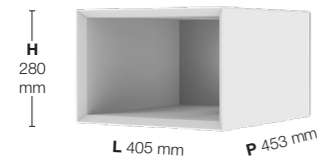

Toilettafel wandmontage met 1 opening

L x P x H (mm)	Gewicht (Kg)	Effen	AWP €
405 x 453 x 280	6	YLESB	113 €