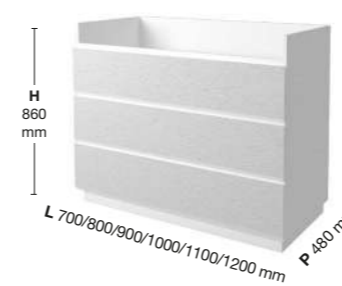

Meubel opbouwmodel 3 laden stand model (zonder bovenblad)

L x P x H (mm)	Gewicht (Kg)	Leisteen	Effen	Stucco	Oak	AWP €
700 x 480 x 860	40	MPMSRZ01	MLMSRZ01	MTMSRZ01	MOMSRZ01	680 €
800 x 480 x 860	44	MPMSRZ02	MLMSRZ02	MTMSRZ02	MOMSRZ02	712 €
900 x 480 x 860	49	MPMSRZ03	MLMSRZ03	MTMSRZ03	MOMSRZ03	789 €
1000 x 480 x 860	55	MPMSRZ04	MLMSRZ04	MTMSRZ04	MOMSRZ04	823 €
1100 x 480 x 860	60	MPMSRZ05	MLMSRZ05	MTMSRZ05	MOMSRZ05	843 €
1200 x 480 x 860	66	MPMSRZ06	MLMSRZ06	MTMSRZ06	MOMSRZ06	861 €

Toilettafel opbouwmodel met 3 laden-stand model (zonder bovenblad)