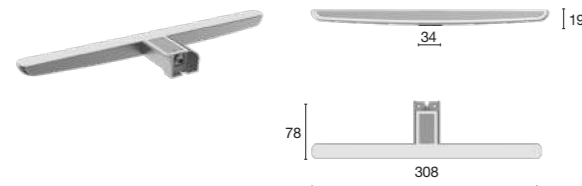

Wandlampen

Wandlamp Dilight klein

- > 220V-240V-50Hz.
- > 1 x máx. 8W

L x P x H (mm)	Gewicht (Kg)	Referentie	AWP €
308 x 78 x 19	0,4	ASTO85	128 €