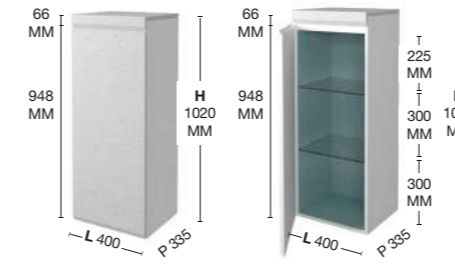

Kolomkasten met deur

Kolomkast met deur

DEUR	L x P x H (mm)	Gewicht (Kg)	Leisteen	Effen	Stucco	Oak	AWP €/cm
Rechts	400 x 335 x 1020	26	MPCPU00	MLCPU00	MTCPU00	MOCPU00	491 €
Links	400 x 335 x 1020	26	MPCPU01	MLCPU01	MTCPU01	MOCPU01	491 €