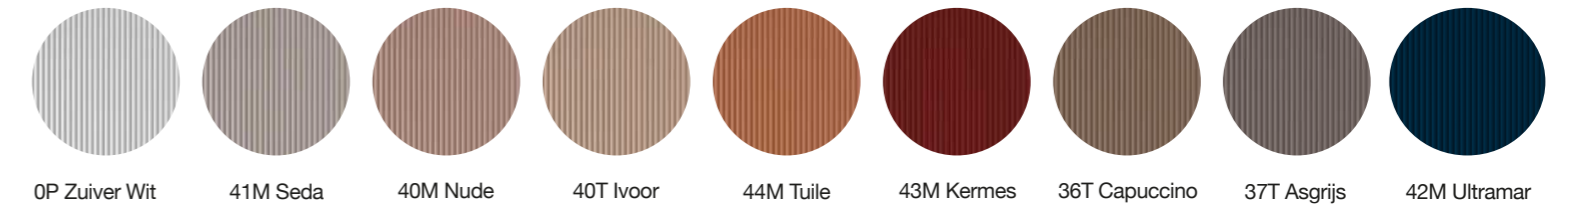

Loge

Texturen & Kleuren

Listello

• Listello | Effen kleuren

Surato

• Surato | Effen kleuren

Meubel Wandmontage 1 lade (zonder bovenblad)

	Greeplijst	L x P x H (mm)	Gewicht (Kg)	Listello	Surato	AWP €
	Rechts	602 x 455 x 280	16	YLMERS00D	YSMERS00D	277 €
	Rechts	702 x 455 x 280	19	YLMERS01D	YSMERS01D	291 €
	Rechts	802 x 455 x 280	22	YLMERS02D	YSMERS02D	307 €
	Rechts	902 x 455 x 280	25	YLMERS03D	YSMERS03D	326 €
	Rechts	1002 x 455 x 280	28	YLMERS04D	YSMERS04D	347 €
	Rechts	1102 x 455 x 280	30	YLMERS05D	YSMERS05D	371 €
	Rechts	1202 x 455 x 280	33	YLMERS06D	YSMERS06D	383 €