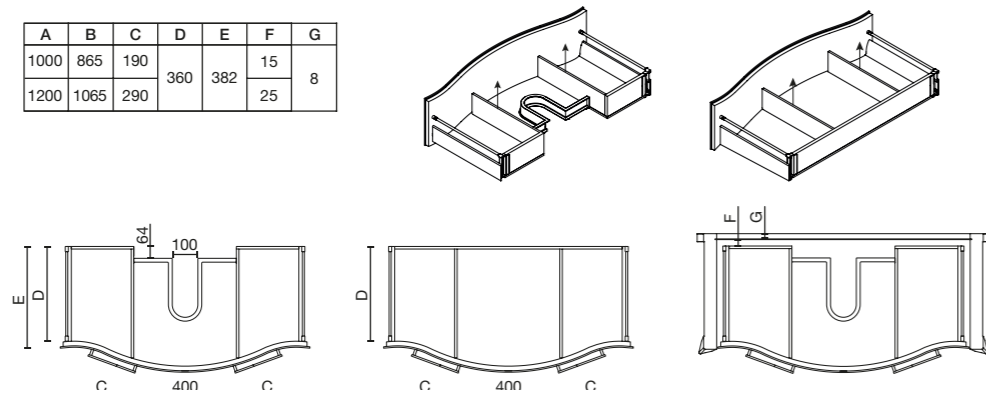

Vivaldi

A	B	C	D	E	F	G
1000	865	190	360	382	15	8
1200	1065	290			25