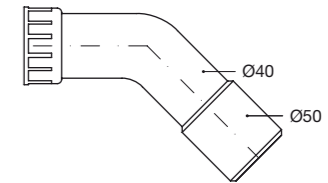

Verloopstuk Inches (optioneel)

Het is mogelijk om het verloopstuk van Ø40 mm tot Ø1 1/2" te leveren.