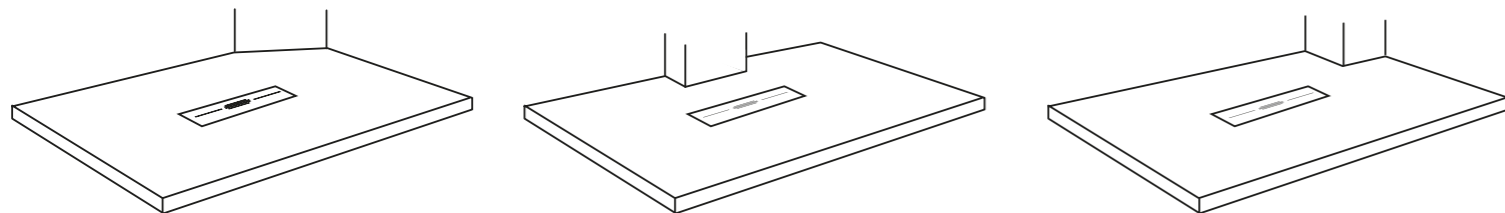

• Aanpasbaar aan de opbouws

Opmerkingen

- > Alle douchebakken kunnen aan de 4 kanten worden gesneden.
- > Geef de snijlijnen aan.
- > 2 snijlijnen zijn zonder toeslag. Vanaf de 3^e, is de prijs per snijlijn 13 €.

- > De roosters zijn van gepolijst roestvrij staal.
- > Fabricatie in dezelfde kleur als de douchebak tegen een toeslag van 13 €.

- **NATURE** > De douchebakken met Nature afwerking worden altijd geleverd met een rooster in gepolijst roestvrij staal, het is niet mogelijk om het rooster in de kleur te kiezen.
- > De kleuren Nature worden met de hand aangebracht en kunnen licht van tint verschillen.
- > De Effen-textuur kan niet in Nature-afwerking worden gemaakt.
- > **De Douchebakken met de afwerking Nature hebben een toeslag van 10% op de prijs.**

- **RAL** > **De Douchebakken met de afwerking RAL hebben een toeslag van 10% op de prijs.**

Siliconen

• Kleuren

Zuiver Wit	Gebroken Wit	Nude	Ivoor	Capuccino	Seda	Grijs	Asgrijs	Zwart
MASI0P	MASI0T	MASI40M	MASI40T	MASI36T	MASI41M	MASI31T	MASI37T	MASI22T
13 €	13 €	13 €	13 €	13 €	13 €	13 €	13 €	13 €

Senel-lijn voor montage

Wit	AWP €
MARAPI	18 €

700 mm breed

Afmetingen (mm)	Gewicht (Kg)	Textuur Leisteen	Textuur Effen	AWP €
1000x700	30	SGP10070	SGL10070	484 €
1200x700	35,5	SGP12070	SGL12070	542 €
1400x700	41,5	SGP14070	SGL14070	611 €
1600x700	47,5	SGP16070	SGL16070	679 €
1800x700	55,5	SGP18070	SGL18070	764 €
2000x700	60,5	SGP20070	SGL20070	869 €

750 mm breed

Afmetingen (mm)	Gewicht (Kg)	Textuur Leisteen	Textuur Effen	AWP €
1000 x 750	32	SGP10075	SGL10075	499 €
1200 x 750	38	SGP12075	SGL12075	574 €
1400 x 750	45	SGP14075	SGL14075	645 €
1600 x 750	51	SGP16075	SGL16075	718 €
1800 x 750	58	SGP18075	SGL18075	796 €
2000 x 750	64	SGP20075	SGL20075	912 €

800 mm breed

Afmetingen (mm)	Gewicht (Kg)	Textuur Leisteen	Textuur Effen	AWP €
1000 x 800	34	SGP10080	SGL10080	517 €
1200 x 800	41	SGP12080	SGL12080	606 €
1400 x 800	47,5	SGP14080	SGL14080	677 €
1600 x 800	54	SGP16080	SGL16080	755 €
1800 x 800	60,5	SGP18080	SGL18080	837 €
2000 x 800	67,5	SGP20080	SGL20080	963 €

900 mm breed

Afmetingen (mm)	Gewicht (Kg)	Textuur Leisteen	Textuur Effen	AWP €
1000 x 900	38	SGP10090	SGL10090	554 €
1200 x 900	45,5	SGP12090	SGL12090	682 €
1400 x 900	52,5	SGP14090	SGL14090	753 €
1600 x 900	61	SGP16090	SGL16090	930 €
1800 x 900	68,5	SGP18090	SGL18090	1.040 €
2000 x 900	76	SGP20090	SGL20090	1.163 €

1000 mm breed

Afmetingen (mm)	Gewicht (Kg)	Textuur Leisteen	Textuur Effen	AWP €
1000 x 1000	43	SGP100100	SGL100100	620 €
1200 x 1000	52	SGP120100	SGL120100	757 €
1400 x 1000	60	SGP140100	SGL140100	830 €
1600 x 1000	68,5	SGP160100	SGL160100	1.003 €
1800 x 1000	76	SGP180100	SGL180100	1.135 €
2000 x 1000	84	SGP200100	SGL200100	1.272 €