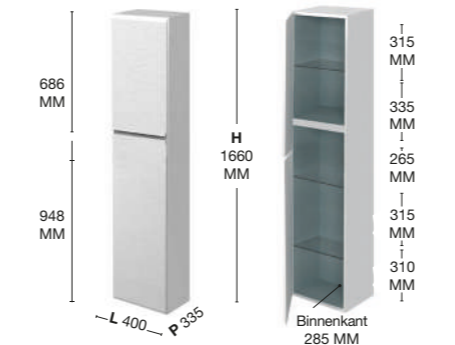

Kolomkasten 2 deuren

DEUR	L x P x H (mm)	Gewicht (Kg)	Leisteen	Effen	Stucco	Oak	AWP €/cm
Rechts	400 x 335 x 1660	37	MPCPU200	MLCPU200	MTCPU200	MOCPU200	824 €
Links	400 x 335 x 1660	37	MPCPU201	MLCPU201	MTCPU201	MOCPU201	824 €

> Prijzen voor speciale maten +20%

Legplanken