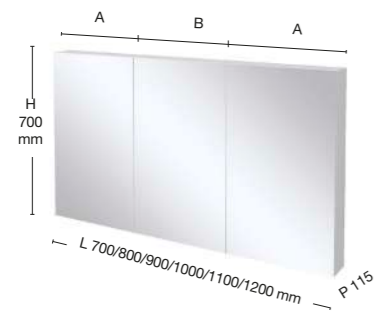

Synergy

Loge

Spiegel loge Making 2 deuren

L x P x H (mm)	Gewicht (Kg)	Referentie	AWP €
700 x 115 x 700	13	MECA01	357 €
800 x 115 x 700	15	MECA02	392 €

Spiegel loge Making 3 deuren

L x P x H (mm)	Gewicht (Kg)	Referentie	AWP €
900 x 115 x 700	17	MECA03	467 €
1000 x 115 x 700	19	MECA04	489 €
1100 x 115 x 700	21	MECA05	501 €
1200 x 115 x 700	23	MECA06	535 €