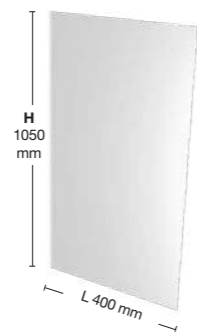

• Spiegel

Halo

Loge

Texturen & Kleuren

Listello

• Listello | Effen kleuren

Surato

• Surato | Effen kleuren