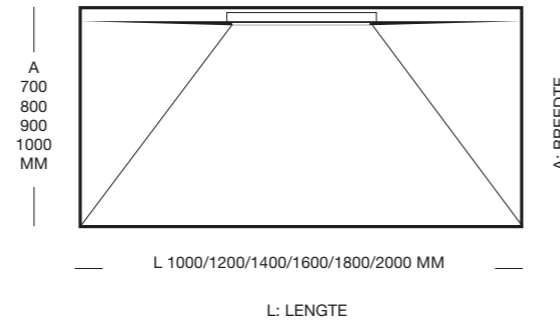

• Leisteen | Effen kleuren

Afmetingen

Breedte Van 700 tot 1000 mm
Lengte Van 1000 tot 2000 mm

Dikte De 24 a 27[±] mm

Aanpasbaar aan de opbouws

Opmerkingen

- > Alle douchebakken kunnen aan de 4 kanten worden gesneden.
- > Geef de snijlijnen aan.
- > 2 snijlijnen zijn zonder toeslag. Vanaf de 3^e, is de prijs per snijlijn 13 €.