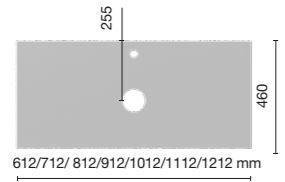

Aanrechten voor opzetwastafels

Aanrecht voor opzetwastafel

L x P x H (mm)	Gewicht (Kg)	Effen	AWP €
612 x 460 x 16	7	YESL00	327 €
712 x 460 x 16	10	YESL01	343 €
812 x 460 x 16	13	YESL02	356 €
912 x 460 x 16	16	YESL03	384 €
1012 x 460 x 16	19	YESL04	394 €
1112 x 460 x 16	22	YESL05	430 €
1212 x 460 x 16	25	YESL06	442 €