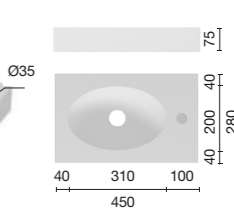

Wastafel wandmontage Mini

Wastafel wandmontagee petit

L x P x H (mm)	Gewicht (Kg)	Effen	AWP €
450 x 280 x 75	8	LAPETIT	372 €

Wastafel wandmontage ovale

L x P x H (mm)	Gewicht (Kg)	Effen	AWP €
450 x 280 x 75	7	LAOVALE	372 €

Opmerkingen

- > Steunframes inbegrepen.
- > **Alle wastafels zijn voorzien van een opening voor de kraan, tenzij anders besteld.**
- > Afvoerplug met kliksluiting en sifon inbegrepen.
- > Optie veiligheidssifon + 15 € /eenheid.