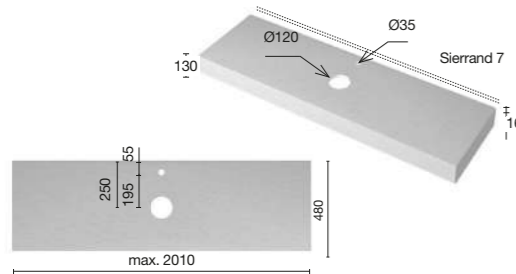

Console recht Making wastafel opbouwmodel speciaal (wastafel niet inbegrepen)

Console recht making voor wastafel opbouwmodel gecentreerd

Wastafel	L x P x H (mm)	Gewicht (Kg)	Leisteen	Effen	Stucco	Oak	AWP €/cm
Gecentreerde	>1210 ≤ 2010 x 480 x 130	31	MPCS	MLCS	MTCS	MOCS	8,70 €