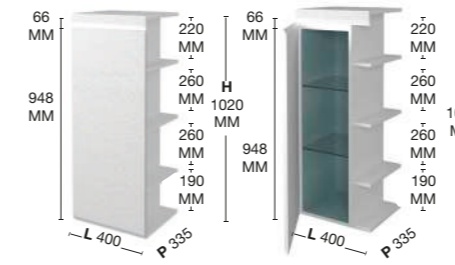

Kolommen met deur + legplanken zijkant

DEUR	L x P x H (mm)	Gewicht (Kg)	Leisteen	Effen	Stucco	Oak	AWP €/cm
Rechts	400 x 335 x 1020	26	MPCPUB00	MLCPUB00	MTCPUB00	MOCPUB00	491 €
Links	400 x 335 x 1020	26	MPCPUB01	MLCPUB01	MTCPUB01	MOCPUB01	491 €