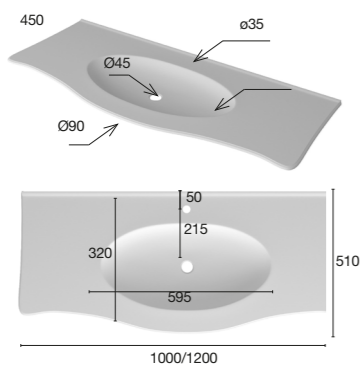

Bovenbladen

Afmetingen (mm)	Gewicht (Kg)	Leisteen	Leisteen	AWP €
1000 x 510 x 12	14	VEIP04	-	819 €
1000 x 510 x 12	4	-	VET04	458 €
1200 x 510 x 12	19	VEIP06	-	884 €
1200 x 510 x 12	6	-	VET06	519 €