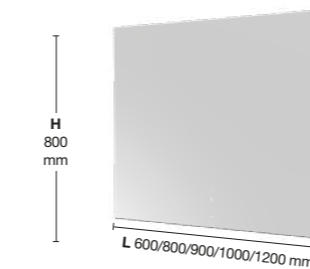

Luce Spiegel

L x P x H (mm)	Gewicht (Kg)	Referentie	AWP €
600 x 30 x 800	5	YELU00	386 €
700 x 30 x 800	9	YELU02	403 €
800 x 30 x 800	10	YELU03	415 €
900 x 30 x 800	11	YELU04	427 €
1000 x 30 x 800	13	YELU06	454 €

Opmerkingen

- > Condensvrij.
- > Spiegel met omrande achterverlichting
- > Er is geen optie voor speciale of intermediaire maatregelen.