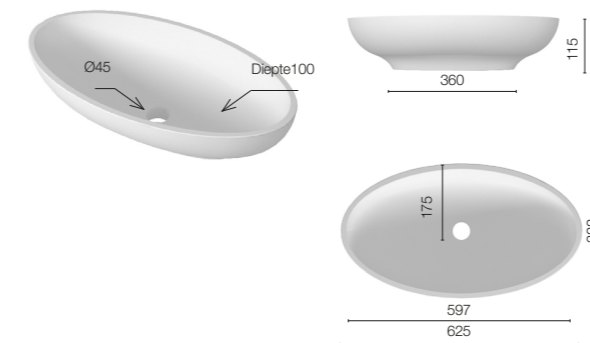

L x P x H (mm)	Gewicht (Kg)	Leisteen	AWP €
625 x 350 x 115	7	LASIGMA	513 €

- > Afvoerplug met kliksluiting en sifon inbegrepen.
- > Optie veiligheidssifon + 15 €/eenheid.