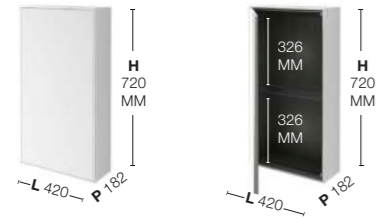

Hangmeubels met deurs

Hangmeubels met 1 deur

Deur	L x P x H (mm)	Gewicht (Kg)	Leisteen	Betao	AWP €
Rechts	420 x 182 x 720	12	BPCA704	BBCA704	367 €
Links	420 x 182 x 720	12	BPCA705	BBCA705	367 €