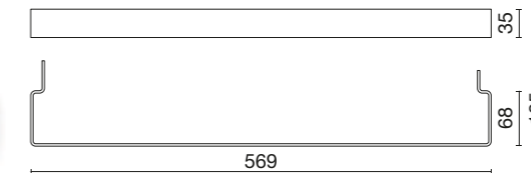

Handdoekrekken voor radiatoren