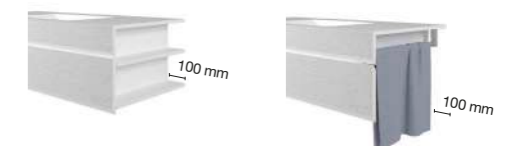

Opties (Voeg de code van het meubel toe)

LEGPLANKEN ZIJKANT

Omschrijving	Code	AWP €
Legplanken links	BI	+ 0 €
Legplanken rechts	BD	+ 0 €
Legplanken beide zijden	BDBI	+ 0 €

HANDDOEKREK ZIJKANT

Omschrijving	Code	AWP €
Handdoekrek links	TI	+ 56 €
Handdoekrek rechts	TD	+ 56 €
Handdoekrek beide zijden	TDTI	+ 111 €

LEGPLANKEN ZIJKANT + HANDDOEKREK ZIJKANT

Omschrijving	Code	AWP €
Legplanken rechts Handdoekrek links	BDTI	+ 56 €
Legplanken links Handdoekrek rechts	BITD	+ 56 €

*Opties NIET beschikbaar voor meubels van 700 mm of kleiner