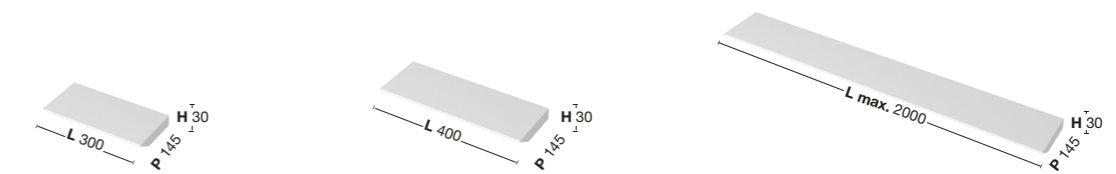

Legplanken met verborgen bevestiging

L x P x H (mm)	Gewicht (Kg)	Leisteen	Effen	Stucco	Oak	AWP €/cm
300 x 145 x 30	1,2	MPBA30	MLBA30	MTBA30	MOBA30	89 €
400 x 145 x 30	1,5	MPBA40	MLBA40	MTBA40	MOBA40	110 €
>400 ≤ 2000 x 145 x 30	2	MPBA	MLBA	MTBA	MOBA	3,09 €

Opmerkingen

> Prijzen voor speciale maten, +10%.
> Voor afmetingen van minder dan 260 mm: een beslag.
> Voor afmetingen groter dan 800 mm: drie beslagen.

> De beslagen voor het hangen zijn verborgen.
> **BELANGRIJK: Niet geschikt voor plaatsing in de douche.**