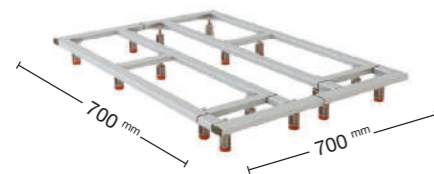

SEP SYSTEM

De verlengbare montagesteun FIORA® (model nr. 201130757) is ontworpen en berekend voor een snelle en veilige montage van alle douchebakken zonder werk. Op deze manier worden problemen vermeden als gevolg van het gebruik van mortel en dergelijke en de installatie wordt vergemakkelijkt en een perfecte stabiliteit en dichtheid van het geheel wordt verzekerd.

We hebben het product zo ontworpen dat het zich aanpast aan alle maten van douchebakken met breedtes die kunnen variëren van 700 mm tot 1000 mm en lengtes van 700 mm tot 2010 mm. Bovendien is het dankzij het modulaire ontwerpconcept van de poten mogelijk een douchebak vanaf 73 mm tot een maximum van 196 mm te plaatsen, waardoor een juiste stabiliteit van het geheel wordt gegarandeerd.

De steun bestaat uit een stalen geraamte met speciale inklikbare profielen en wordt behandeld tegen corrosie alvorens te worden geleverd met een speciale oververf.

Geheel gesloten structuur