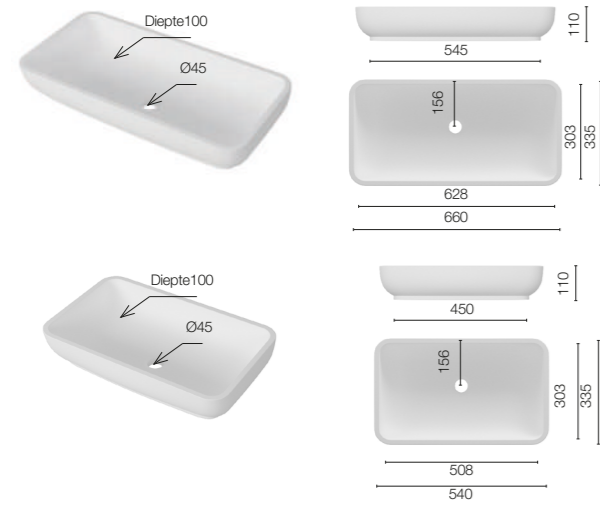

Wastafel opbouwmodel Iota

Wastafel opbouwmodel Iota groot

L x P x H (mm)	Gewicht (Kg)	Effen	AWP €
660 x 335 x 110	8	LAIOTAG	487 €

Wastafel opbouwmodel Iota klein

L x P x H (mm)	Gewicht (Kg)	Effen	AWP €
540 x 335 x 110	7	LAIOTAP	445 €

- > Afvoerplug met kliksluiting en sifon inbegrepen.
- > Optie veiligheidssifon + 15 €/eenheid.

Wastafel opbouwmodel Gamma