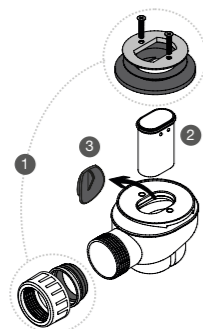

• Reserveonderdelen sifons Ø52 mm.

SIFON HORIZONTAAL 52 MM

n°	Omschrijving	Ref.	AWP €
1	Flenskit sifon 52 mm.	RP252	9,50 €
2	Dompelbuis sifon verticaal 52mm.	RP200	2,70 €
3	Dop sifon D52 horizontaal rubber	RP209	12,00 €