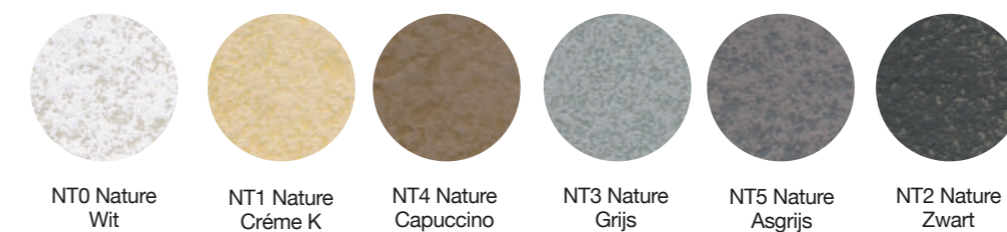

- NATURE** > De kleuren Nature worden met de hand aangebracht en kunnen licht van tint verschillen.
- > De Effen-textuur kan niet in Nature-afwerking worden gemaakt.
- > **De panelen met de afwerking Nature hebben een toeslag van 10% op de prijs.**

Leisteen

• Leisteen | Effen kleuren

• Leisteen | Nature kleuren

Celsius

Hydraulische radiator. Een traditioneel installatiesysteem

Stucco

• Stucco | Effen kleuren

0P Zuiver Wit 0T Gebroken Wit 40M Nude 40T Ivoor 36T Capuccino 41M Seda 31T Grijs 37T Asgrijs 22T Zwart