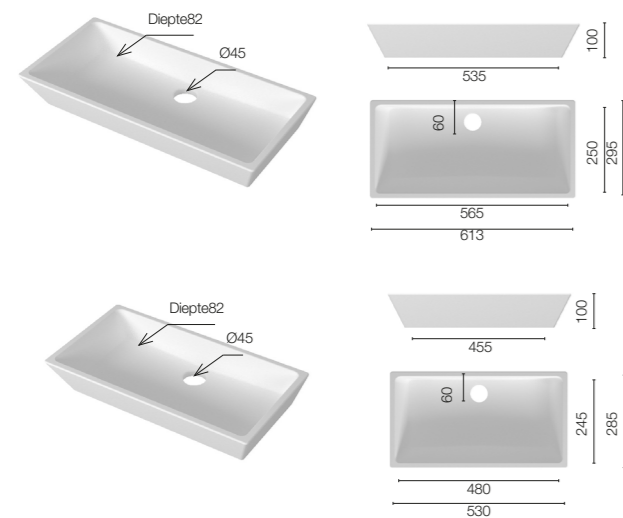

Wastafel opbouwmodel Gamma groot

L x P x H (mm)	Gewicht (Kg)	Effen	AWP €
613 x 295 x 100	9	LAGAMMA61	424 €

Wastafel opbouwmodel Gamma klein

L x P x H (mm)	Gewicht (Kg)	Effen	AWP €
530 x 285 x 100	7	LAGAMMA53	424 €

- > Afvoerplug met kliksluiting en sifon inbegrepen.
- > Optie veiligheidssifon + 15 €/eenheid.