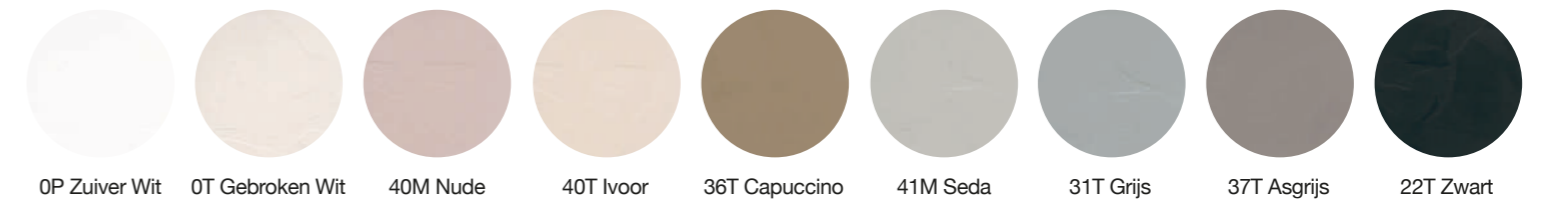

SIFON L-DRAIN

Sifon met horizontale uitgang

Texturen & Kleuren

Leisteen

• Leisteen | Effen kleuren

Venezia

• Leisteen | Effen kleuren

Saco