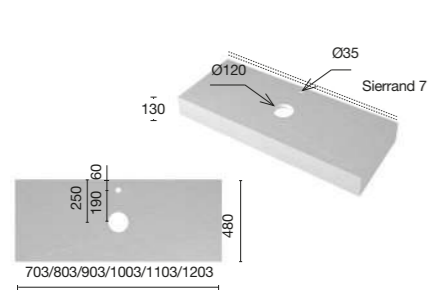

Console Making wastafel opbouwmodel (wastafel niet inbegrepen)

L x P x H (mm)	Gewicht (Kg)	Leisteen	Effen	Stucco	Oak	AWP €/cm
703 x 480 x 130	11	MPCS01	MLCS01	MTCS01	MOCS01	699 €
803 x 480 x 130	14	MPCS02	MLCS02	MTCS02	MOCS02	716 €
903 x 480 x 130	17	MPCS03	MLCS03	MTCS03	MOCS03	736 €
1003 x 480 x 130	20	MPCS04	MLCS04	MTCS04	MOCS04	759 €
1103 x 480 x 130	23	MPCS05	MLCS05	MTCS05	MOCS05	793 €
1203 x 480 x 130	26	MPCS06	MLCS06	MTCS06	MOCS06	817 €

> Prijs van de tussenafmetingen +10%.