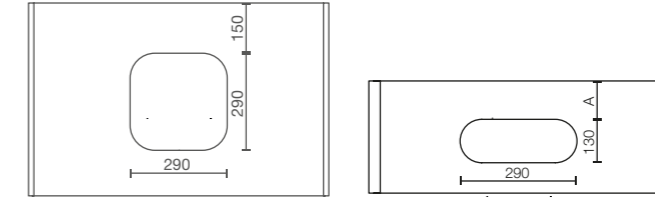

PLAATS VAN DE ACHTERSTE OPENING VOOR DE AANSLUITING VAN STOPCONTACTEN EN AFVOEREN

Het hoofdmeubel heeft een opening aan de achterkant voor de aansluitingen en de afvoer, zoals weergegeven in de volgende afbeeldingen. De plaats ervan is verschillend, afhankelijk van de serie of collectie.