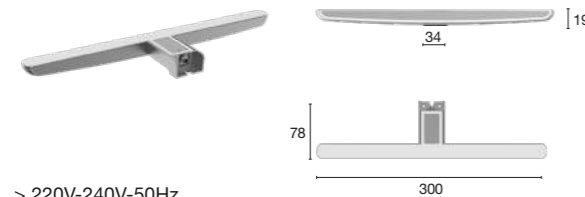

Wandlampen

Dilight groot Wandlamp

- > 220V-240V-50Hz.
- > 1 x max. 8W

L x P x H (mm)	Gewicht (Kg)	Code	AWP €
308 x 78 x 19	0,4	ASTO85	128 €