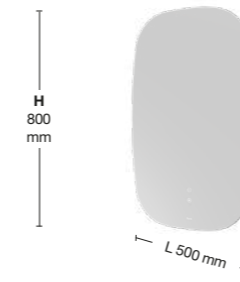

• Spiegels

Otto