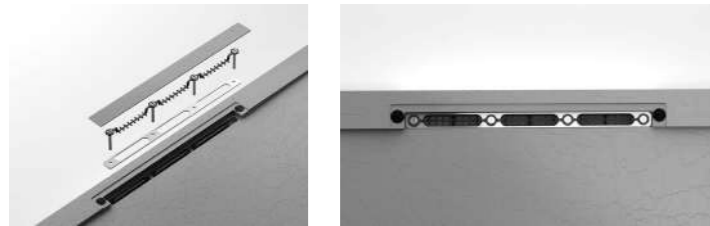

• Sifondeksel

De sifondeksels van de Limite-douchebak worden vervaardigd in dezelfde afwerking als de douchebak