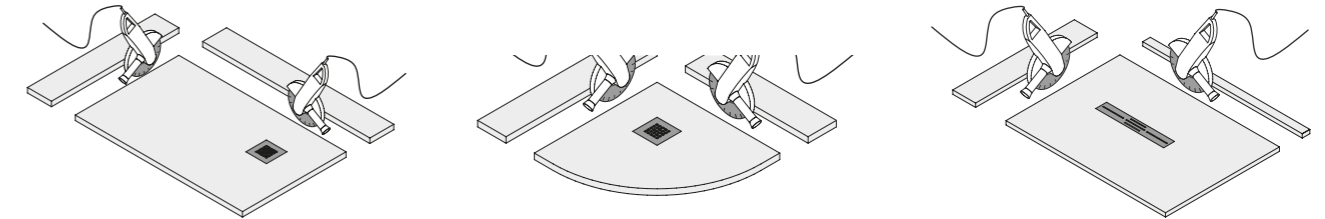

Douchebakken Trace and Limit. Er kan niet aan de kant van de afvoer worden gesneden. De insnijdingen worden in dezelfde kleur als de douchebak afgedicht en geleverd, maar het snijvlak verliest de textuur. Het is dus aan te raden om de gesneden zijden tegen de muur te plaatsen.