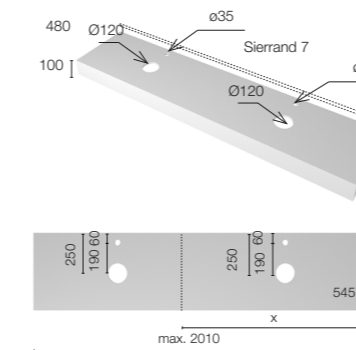

Rechte console voor 2 wastafels Iota opbouwmodel

Wastafel	L x P x H (mm)	Gewicht (Kg)	Leisteen	Effen	Stucco	Oak	AWP €/cm
Dubbel	>1310 ≤ 2210 x 480 x 100	31	IPCS2	ILCS2	ITCS2	IOCS2	8,70 €

Opmerkingen

- > Alle bovenbladen zijn voorzien van een opening voor de kraan, tenzij anders besteld.
- > Afvoerplug met kliksluiting en sifon inbegrepen.
- > Optie veiligheidssifon + 15 € /ennheid.
- > Optioneel ingebouwd handdoekrek: + 59 € /ennheid.
- > Sifon verchroomd (zie page 174)