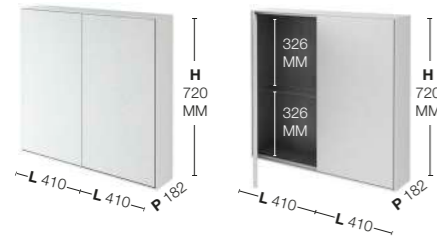

Hangmeubels met 2 deuren