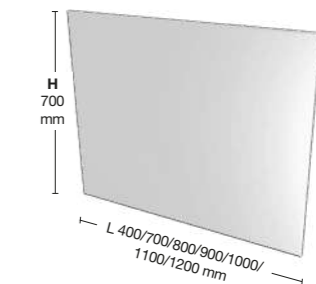

Afmetingen

• Meubilair

4 Breedtes: 800/900/1000/1200 mm

Complementaire elementen

• Kolomkasten met 2 deuren

• Hangmeubels

• Spiegels

Otto

Moon

Luce

Halo

Di base

Spiegelkast

Omlijst textuur