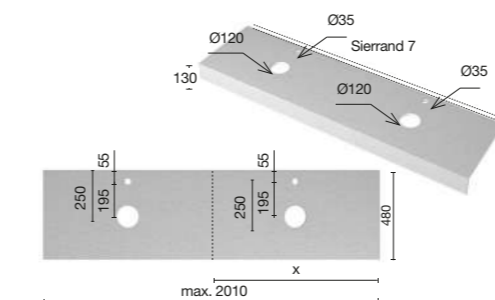

Bovenblad voor 2 wastafels opbouwmodel Iota

Wastafel	L x P x H (mm)	Gewicht (Kg)	Leisteen	Effen	Stucco	Oak	AWP €
Dubbel	>1303 ≤ 2010x 480 x 130	33	MESP2	MESL2	MEST2	MESO2	5,50 €

Opmerkingen

- > Alle bovenbladen zijn voorzien van een opening voor de kraan, tenzij anders besteld.
- > De wastafel is niet in de prijs inbegrepen.
- > **BELANGRIJK:** Als het aanrecht niet volledig op het meubel aansluit, kies dan de optie CONSOLE