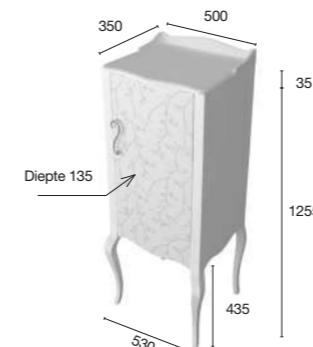

Kolomkasten deur zonder glas