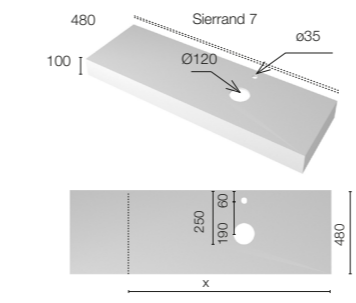

Rechte console voor wastafel Iota opbouwmodel niet-gecentreerd

Wastafel	L x P x H (mm)	Gewicht (Kg)	Leisteen	Effen	Stucco	Oak	AWP €/cm
Links	≤ 2010 x 480 x 100	31	IPCSI	ILCSI	ITCSI	IOCSI	8,70 €
Rechts	≤ 2010 x 480 x 100	31	IPCSD	ILCSD	ITCSD	IOCSD	8,70 €