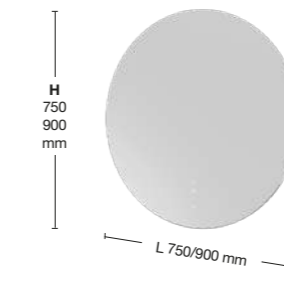

Afmetingen

• Meubilair

4 Breedtes: 800/900/1000/1200 mm

Complementaire elementen

• Kolomkasten met 2 deuren

• Hangmeubels

• Spiegels

Otto

Moon

Luce

Halo

Di base

Spiegelkast

Omlijst textuur