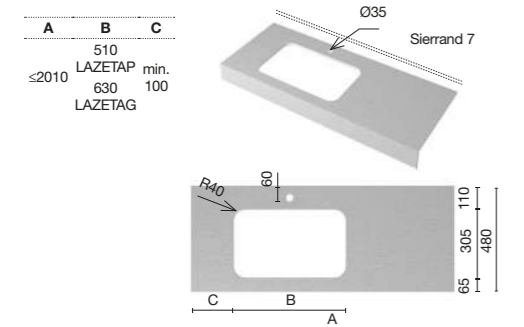

Bovenblad voor wastafel onderhangend Zeta niet-gecentreerd

Wastafel	L x P x H (mm)	Gewicht (Kg)	Leisteen	Effen	Stucco	Oak	AWP €/cm
Links	≤ 2010 x 480 x 130	29	MEBPI	MEBPI	MEBTI	MEBOI	6,30 €
Rechts	≤ 2010 x 480 x 130	34	MEBPD	MEBPD	MEBTD	MEBOD	6,30 €