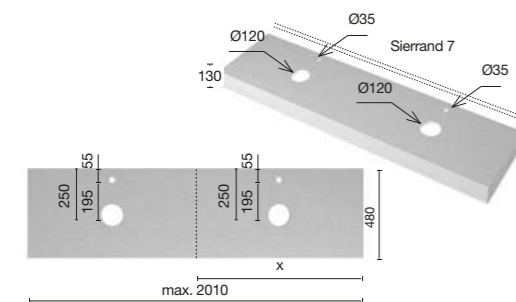

Console recht voor wastafels opbouwmodel dubbel

Wastafel	L x P x H (mm)	Gewicht (Kg)	Leisteen	Effen	Stucco	Oak	AWP €/cm
Dubbel	>1300 ≤ 2010 x 480 x 130	31	MPCS2	MLCS2	MTCS2	MOCS2	8,70 €

Opmerkingen

- > Alle bovenbladen zijn voorzien van een opening voor de kraan, tenzij anders besteld.
- > De wastafel is niet in de prijs inbegrepen.
- > Optioneel ingebouwd handdoekrek: + 59 € /eenheid.
- > Zonder zijkant links of rechts: - 87 €.
- > Afvoerplug met kliksluiting en sifon inbegrepen.