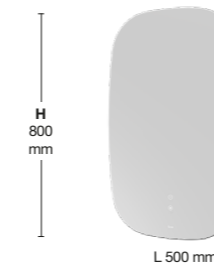

Otto Spiegel

L x P x H (mm)	Weigth (Kg)	Ref	AWP €
500 x 30 x 800	5	YEOT28	419 €