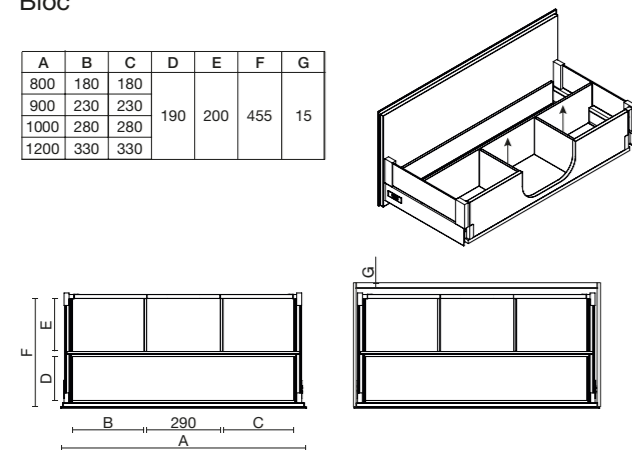

Bloc

A	B	C	D	E	F	G
800	180	180				
900	230	230	190	200	455	15
1000	280	280				
1200	330	330