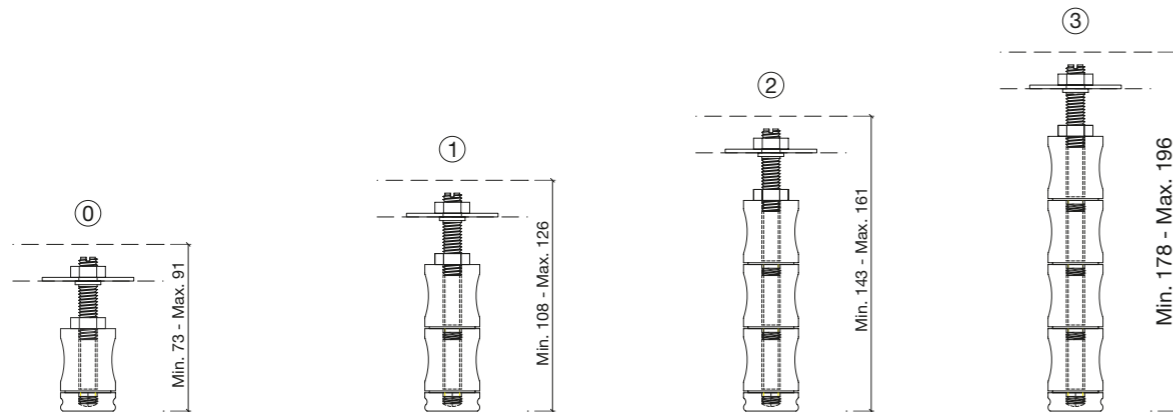

We hebben het product zo ontworpen dat het zich aanpast aan alle maten van douchebakken met breedtes die kunnen variëren van 700 mm tot 1000 mm en lengtes van 700 mm tot 2010 mm. Bovendien is het dankzij het modulaire ontwerpconcept van de poten mogelijk een douchebak vanaf 73 mm tot een maximum van 196 mm te plaatsen, waardoor een juiste stabiliteit van het geheel wordt gegarandeerd.

De steun bestaat uit een stalen geraamte met speciale inklikbare profielen en wordt behandeld tegen corrosie alvorens te worden geleverd met een speciale oververf.

De montagesteun is voorzien van een aantal poten die de combinatie van persoon-douchebak-montagesteun kunnen dragen en een perfecte ondersteuning bieden aan het hele oppervlak van de douchebak en niet alleen de omtrek ervan. Dit voorkomt mogelijke vervormingen, een breuk van de douchebak of een aantasting van de dichtheid van de installatie. De poten worden in de montagesteun geplaatst en bevestigd met behulp van een dubbel systeem van moeren en borgmoeren, dat bestaat uit een staaf met schroefdraad waarop uiteindelijk het in hoogte verstelbare geheel wordt vastgedraaid.

De steun bestaat uit een enkel stel poten, waarmee de meest gebruikelijke hoogtes (75-90 mm) kunnen worden ingesteld. Voor een grotere hoogte kan u het aantal sets poten aanvragen als nodig.

ESP-Minimum- en maximumhoogte van het SEP-systeem met de standaardkit (zonder douchebak)

ESP-minimum en maximum hoogte van SEP-systeem met basisset + 1 set (zonder douchebak)

ESP-minimum en maximum hoogte van SEP-systeem met basisset + 2 sets (zonder douchebak)

ESP-minimum en maximum hoogte van SEP-systeem met basisset + 3 sets (zonder douchebak)

Tot slot is er rondom de steun een technisch profiel van schuimrubber met EPDM als basiselastomeer bevestigd. Dit heeft uitstekende eigenschappen voor waterdichtheid en thermische isolatie met lage blijvende vervorming.

Dit profiel is bevestigd aan het profiel van de structuur en heeft een dubbele functie, omdat het enerzijds de structuur rondom (vooral wanden) akoestisch isoleert en anderzijds ook een tweede afdichting maakt in de meest kritieke punten, vooral de hoeken. Zo wordt het risico op lekken geminimaliseerd.

Het systeem bevat als laatste onderdeel ook een butyltape die aan de ene kant zelfklevend is en aan de andere kant bedekt is met absorberend kraftpapier, dat aan zowel de wanden als de montagesteun hecht en waarop vervolgens de douchebak wordt geplaatst.

DOUCHEBAKKEN OP MAAT

Alle douchebakken van FIORA®, met uitzondering van de OMLIJSTE modellen Essential en Elax, kunnen op maat gesneden worden geleverd tot maximaal 1000 mm (1100 mm afhankelijk van het model) met een breedte van 2000 mm.

ALS DE KLANT HET WILT, IS HET OOK MOGELIJK OM DE DOUCHEBAK ONGESNEDEN TE VERZENDEN EN HET ZELF TE DOEN, MET BEHULP VAN EEN SPECIFIEKE ZAAG MET STEEN- OF DIAMANTSCHIJF.

Het snijden van een douchebak heeft geen extra kosten tot 2 insnijdingen (lengte en breedte). De extra insnijdingen hebben een verhoging ten opzichte van de prijs van de douchebak (bekijk de prijzen in deze prijslijst).

Houd bij het plaatsen van een bestelling voor een speciale douchebak rekening met het volgende:

- De definitieve lengte in mm aangeven (als u deze wilt verkleinen). In dit geval moet worden aangegeven of de douchebak links of rechts geïnstalleerd wordt, afhankelijk van waar u de insnijding wilt maken (het is raadzaam om ze te maken op de zijden die later aan de muur worden geplaatst, zo ver mogelijk verwijderd van de roosters).
- De definitieve breedte in mm aangeven (als u deze wilt verkleinen).
- Tekenen een schets met de vorm en afmetingen, als de douchebak afrondingen, kolommen of andere vormen heeft waardoor deze zijn parallelle vorm verliest.
- De insnijdingen worden slechts aan één zijde gemaakt, tenzij anders aangegeven.

U kunt sjablonen op werkelijke schaal toesturen om de douchebak aan de vorm van de sjabloon aan te passen.

De insnijdingen worden in dezelfde kleur als de douchebak afgedicht en geleverd, maar het snijvlak verliest de textuur. Het is dus aan te raden om de gesneden zijden tegen de muur te plaatsen.