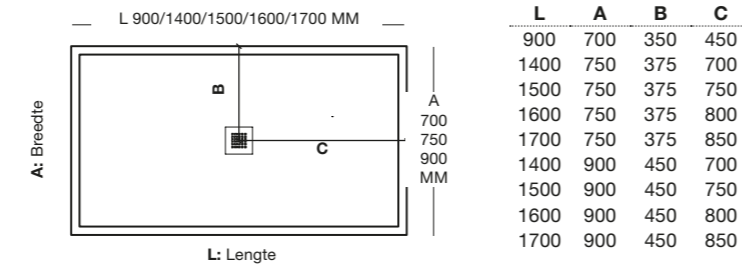

• Omlijsting rechthoekig Gecentreerde waterafvoer