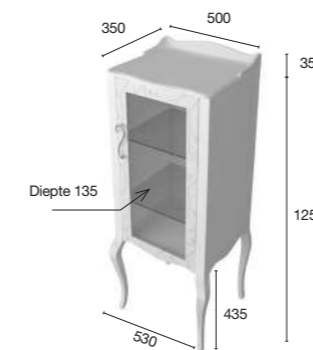

Kolomkasten vitrinedeur