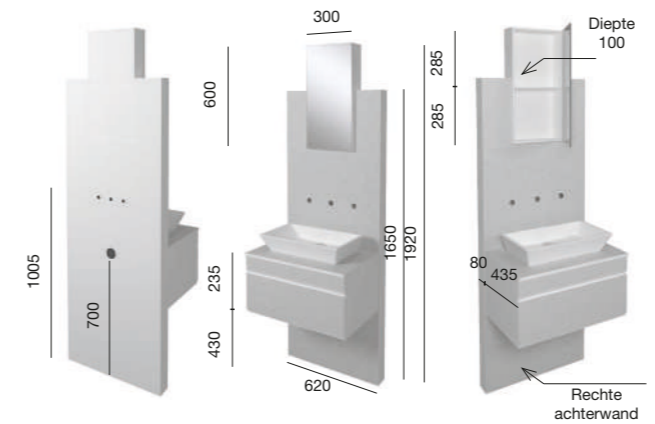

Monobloc voor wastafel Gamma opbouwmodel

L x P x H (mm)	Gewicht (Kg)	Leisteen	Effen	Stucco	Oak	AWP €
620 x 435 x 1910	60	MPMOSM	MLMOSM	MTMOSM	MOMOSM	1.427 €

- Achterpaneel en bovenblad in Leisteen textuur.
- De spiegel heeft een binnenruimte.
- Mogelijkheid om wandkranen te plaatsen zonder verbouwing uit te voeren.
- De lade kan volledig worden uitgetrokken.
- Het bovenblad en de wastafel zijn in de prijs inbegrepen.
- Het is uiterst belangrijk dat u de fabrikant en het model van de te installeren kraan vermeldt voor het uitvoeren van een voor-installatie. Zonder deze vermelding worden geen boorgaten voorzien.