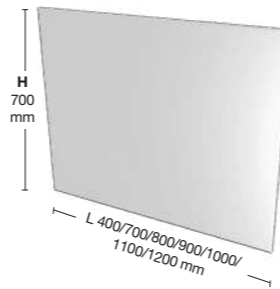

Loge

Texturen & Kleuren

Listello

• Listello | Effen kleuren

Surato

• Surato | Effen kleuren

Meubel Wandmontage 1 lade (zonder bovenblad)

	Greeplijst	L x P x H (mm)	Gewicht (Kg)	Listello	Surato	AWP €
	Rechts	602 x 455 x 280	16	YLMERS00D	YSMERS00D	277 €
	Rechts	702 x 455 x 280	19	YLMERS01D	YSMERS01D	291 €
	Rechts	802 x 455 x 280	22	YLMERS02D	YSMERS02D	307 €
	Rechts	902 x 455 x 280	25	YLMERS03D	YSMERS03D	326 €
	Rechts	1002 x 455 x 280	28	YLMERS04D	YSMERS04D	347 €
	Rechts	1102 x 455 x 280	30	YLMERS05D	YSMERS05D	371 €
	Rechts	1202 x 455 x 280	33	YLMERS06D	YSMERS06D	383 €