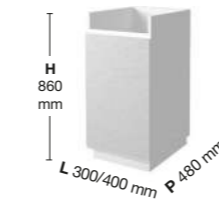

Toilettafel opbouwmodel deur links-stand model (zonder bovenblad)