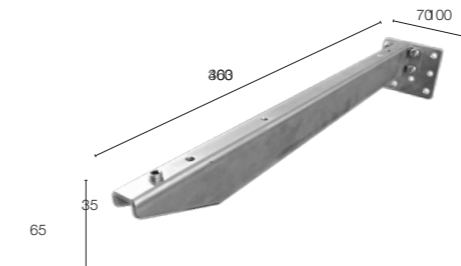

L x P x H (mm)	Gewicht (Kg)	Referentie	AWP €
ø 55	0,5	3405A665	24 €

Sifon + klep voor veiligheid

L x P x H (mm)	Gewicht (Kg)	Referentie	AWP €
70 x 107	0,3	SIFONS	46 €

Set van twee montagehaken

Voor consoles