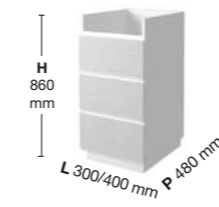

Meubel standaard 3 laden stand model (zonder bovenblad)

L x P x H (mm)	Gewicht (Kg)	Leisteen	Effen	Stucco	Oak	AWP €
700 x 480 x 860	40	MPMERZ01	MLMERZ01	MTMERZ01	MOMERZ01	680 €
800 x 480 x 860	44	MPMERZ02	MLMERZ02	MTMERZ02	MOMERZ02	712 €
900 x 480 x 860	49	MPMERZ03	MLMERZ03	MTMERZ03	MOMERZ03	789 €
1000 x 480 x 860	55	MPMERZ04	MLMERZ04	MTMERZ04	MOMERZ04	823 €
1100 x 480 x 860	60	MPMERZ05	MLMERZ05	MTMERZ05	MOMERZ05	843 €
1200 x 480 x 860	66	MPMERZ06	MLMERZ06	MTMERZ06	MOMERZ06	861 €

Toilettafel 3 laden-stand model (zonder bovenblad)

L x P x H (mm)	Gewicht (Kg)	Leisteen	Effen	Stucco	Oak	AWP €
300 x 480 x 860	25	MPEZ30	MLEZ30	MTEZ30	MOEZ30	614 €
400 x 480 x 860	28	MPEZ00	MLEZ00	MTEZ00	MOEZ00	636 €

Toilettafel standaard deur rechts-stand model (zonder bovenblad)

L x P x H (mm)	Gewicht (Kg)	Leisteen	Effen	Stucco	Oak	AWP €
300 x 480 x 860	17	MPEZP30D	MLEZP30D	MTEZP30D	MOEZP30D	320 €
400 x 480 x 860	20	MPEZP00D	MLEZP00D	MTEZP00D	MOEZP00D	342 €

Toilettafel standaard deur links-stand model (zonder bovenblad)

L x P x H (mm)	Gewicht (Kg)	Leisteen	Effen	Stucco	Oak	AWP €
300 x 480 x 860	17	MPEZP30I	MLEZP30I	MTEZP30I	MOEZP30I	320 €
400 x 480 x 860	20	MPEZP00I	MLEZP00I	MTEZP00I	MOEZP00I	342 €

Opties (Voeg de code van het meubel toe)

LEGPLANKEN ZIJKANT

Omschrijving	Code	AWP €
Legplanken links	BI	+ 0 €
Legplanken rechts	BD	+ 0 €
Legplanken beide zijden	BDBI	+ 0 €

HANDDOEKREK ZIJKANT

Omschrijving	Code	AWP €
Handdoekrek links	TI	+ 56 €
Handdoekrek rechts	TD	+ 56 €
Handdoekrek beide zijden	TDTI	+ 111 €

LEGPLANKEN ZIJKANT + HANDDOEKREK ZIJKANT

Omschrijving	Code	AWP €
Legplanken rechts Handdoekrek links	BDTI	+ 56 €
Legplanken links Handdoekrek rechts	BITD	+ 56 €

*Opties NIET beschikbaar voor wastafelmeubels van 700 mm of kleiner

Meubel opbouwmodel 3 laden stand model (zonder bovenblad)