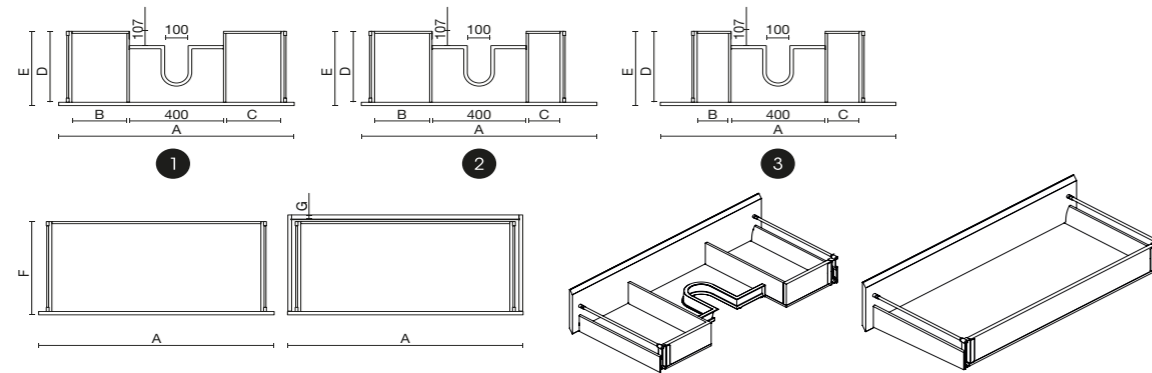

INTERNE VERDELING VAN DE LADEN

De volgende afbeeldingen geven de verdeling van de bovenste en onderste lade weer, als de kast meer dan één lade heeft.

Making

1 Mueble costados vistos							2 Mueble 1 costado baldas/toallero							3 Mueble 2 costados baldas/toalleros						
A	B	C	D	E	F	G	A	B	C	D	E	F	G	A	B	C	D	E	F	G
700	80	80					800	130	30					800	30	30				
800	130	130					900	180	80					900	80	80				
900	180	180	330	350	450	30	1000	230	130	330	350	450	30	1000	130	130	330	350	450	30
1000	230	230					1100	280	180					1100	180	180				
1100	280	280					1200	330	230					1200	230	230				
1200	330	330