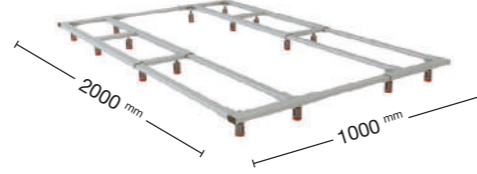

Geheel geopende structuur