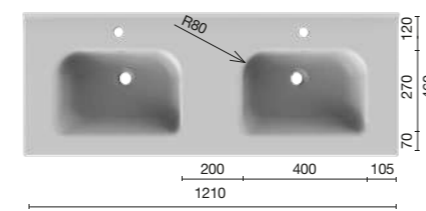

Geïntegreerde keramische aanrechten Kera voor standaard meubelen

Geïntegreerd keramisch aanrecht Kera centraal

L x P x H (mm)	Gewicht (Kg)	Effen	AWP €
610 x 460 x 15	12	YECIL00	154 €
710 x 460 x 15	13	YECIL01	174 €
810 x 460 x 15	15	YECIL02	184 €
1010 x 460 x 15	15	YECIL04	251 €