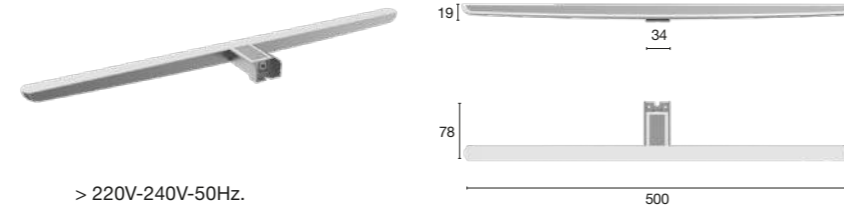

Wandlampen

Dilight groot Wandlamp

- > 220V-240V-50Hz.
- > 1 x max. 8W

L x P x H (mm)	Gewicht (Kg)	Code	AWP €
308 x 78 x 19	0,4	ASTO85	128 €

Dilight small Wandlamp

- > 220V-240V-50Hz.
- > 1 x max. 12W

L x P x H (mm)	Gewicht (Kg)	Code	AWP €
508 x 78 x 19	0,54	ASTO84	155 €