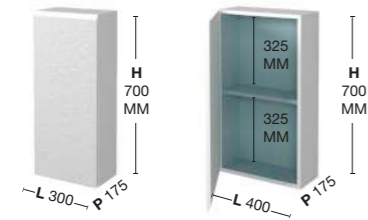

Hangmeubels met deur

Hangmeubels met deur

DEUR	L x P x H (mm)	Gewicht (Kg)	Leisteen	Effen	Stucco	Oak	AWP €/cm
Rechts	300 x 175 x 700	9	MPCA700	MLCA700	MTCA700	MOCA700	242 €
Links	300 x 175 x 700	9	MPCA701	MLCA701	MTCA701	MOCA701	242 €
Rechts	400 x 175 x 700	11	MPCA704	MLCA704	MTCA704	MOCA704	258 €
Links	400 x 175 x 700	11	MPCA705	MLCA705	MTCA705	MOCA705	258 €