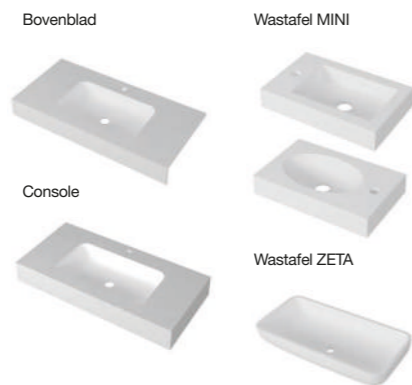

Complementaire elementen

• Opties meubel

• Hangmeubels

• Kolomkasten

• MINI Afmetingen

Consoles&Wastafels

• Nieuwe kolomkast twee deuren

Complementaire elementen