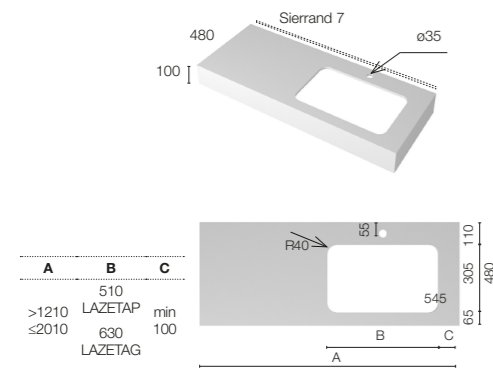

Console recht wastafel onderhangend speciaal (wastafel niet inbegrepen)

Console recht wastafel onderhangend Zeta gecentreerd

Wastafel	L x P x H (mm)	Gewicht (Kg)	Leisteen	Effen	Stucco	Oak	AWP €/cm
Gecentreerde	>1210 ≤ 2010 x 480 x 100	33	IPCB	ILCB	ITCB	IOCB	9,60 €