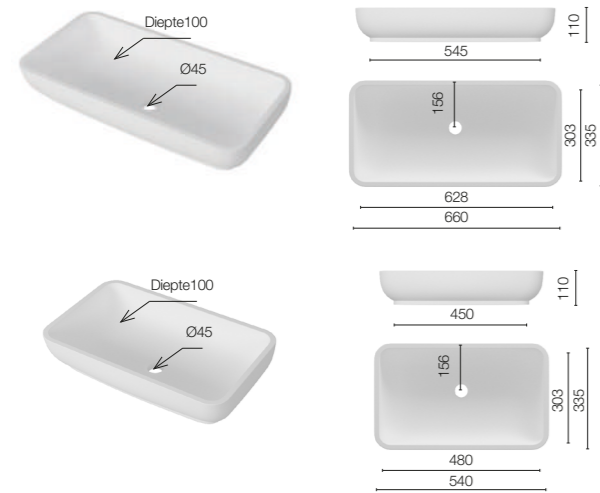

Wastafel onderhangend Zeta groot

L x P x H (mm)	Gewicht (Kg)	Leisteen	AWP €
660 x 335 x 110	8	LAZETAG	420 €

Wastafel onderhangend Zeta klein

L x P x H (mm)	Gewicht (Kg)	Leisteen	AWP €
540 x 335 x 110	7	LAZETAP	348 €