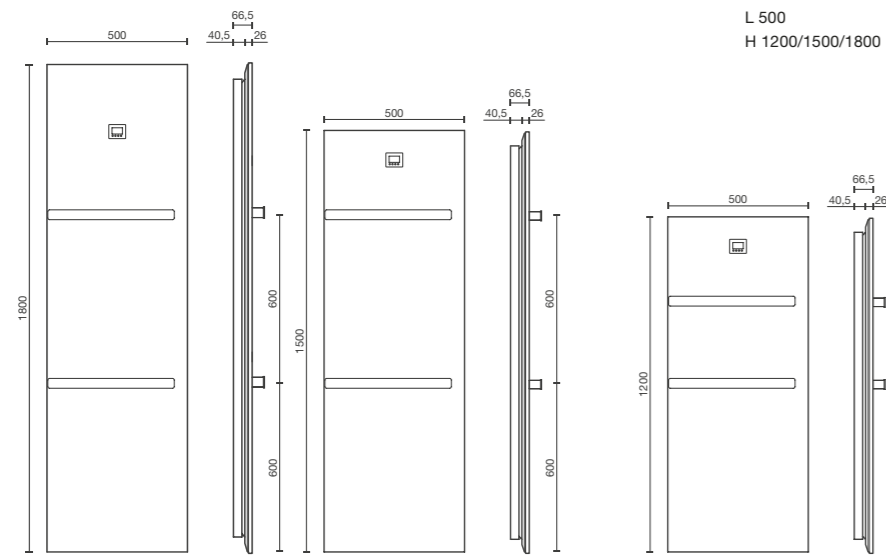

Afmetingen