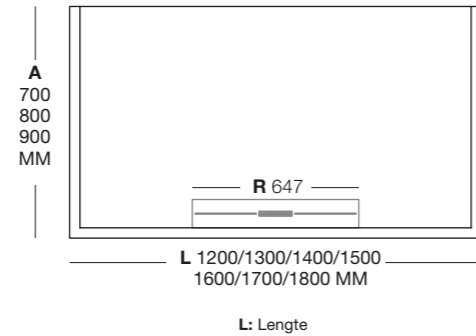

Texturen & Kleuren

Leisteen

• Leisteen | Effen kleuren

• Leisteen | Nature kleuren

Afmetingen

L	A	R	L	A	R
1200	700	647	1600	700	647
1200	800	647	1600	800	647
1200	900	647	1600	900	647
1300	700	647	1700	700	647
1300	800	647	1700	800	647
1300	900	647	1700	900	647
1400	700	647	1700	900	647
1400	800	647	1800	700	647
1400	900	647	1800	800	647
1500	700	647	1800	900	647
1500	800	647			
1500	900	647			