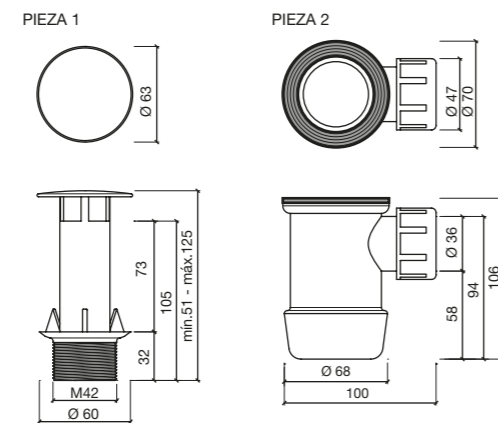

Design-sifon (voor consoles): In de gevallen waarin de sifon zichtbaar wordt geplaatst, zoals bij consoles, heeft FIORA BATH COLLECTIONS, S.L.U. andere modellen design-sifons die volledig van verchromd messing zijn. Er bestaan twee modellen: een met een cirkelvormige doorsnede (buisvormige sifon) en een andere met een vierhoekige doorsnede (vierkante sifon), zoals hieronder te zien is.