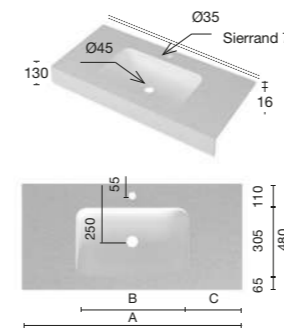

Bovenblads ingebouwd voor standaard meubels

A	B	C
703	510	100
803	510	150
903	510	200
1003	570	220
1103	570	270
1203	570	320

L x P x H (mm)	Gewicht (Kg)	Leisteen	Effen	Stucco	Oak	AWP €
703 x 480 x 130	13	MEIP01	MEIL01	MEIT01	MEIO01	647 €
803 x 480 x 130	16	MEIP02	MEIL02	MEIT02	MEIO02	661 €
903 x 480 x 130	19	MEIP03	MEIL03	MEIT03	MEIO03	677 €
1003 x 480 x 130	22	MEIP04	MEIL04	MEIT04	MEIO04	712 €
1103 x 480 x 130	25	MEIP05	MEIL05	MEIT05	MEIO05	806 €
1203 x 480 x 130	29	MEIP06	MEIL06	MEIT06	MEIO06	821 €

> Voor de tussenliggende maten +10%