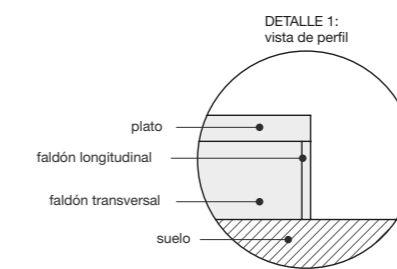

RANDEN

Voor situaties waarbij de douchebak wegens technische behoeften of gewoon voor de esthetiek hoger moet liggen dan de vloer, is het mogelijk om randen aan te vragen. De randen geven een verfijnde look aan de douchebak en verbeteren zo het voorkomen van de badkamer.