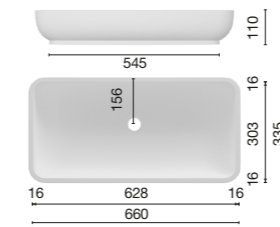

Wastafel opbouwmodel Iota

Wastafel opbouwmodel Iota groot

L x P x H (mm)	Gewicht (Kg)	Effen	AWP €
660 x 335 x 110	8	LAIOTAG	487 €

Wastafel opbouwmodel Iota klein

L x P x H (mm)	Gewicht (Kg)	Effen	AWP €
540 x 335 x 110	7	LAIOTAP	445 €

Opmerkingen

- > Afvoerplug met kliksluiting en sifon inbegrepen.
- > Optie veiligheidssifon + 15 € /eenheid.