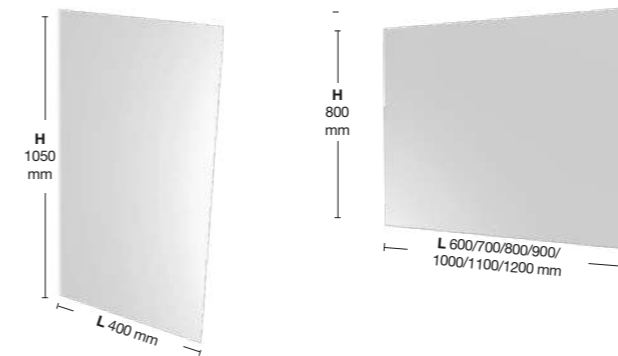

Spiegel Halo

L x P x H (mm)	Gewicht (Kg)	Referentie	AWP €
600 x 30 x 800	5	YEHA00	267 €
700 x 30 x 800	8	YEHA01	297 €
800 x 30 x 800	9	YEHA02	314 €
900 x 30 x 800	10	YEHA03	326 €
1000 x 30 x 800	11	YEHA04	338 €
1100 x 30 x 800	12	YEHA05	352 €
1200 x 30 x 800	13	YEHA06	364 €
400 x 30 x 1050	5	YEHA40	273 €

Opmerkingen

- > Anticondens-optie: **+89 €**.
- > Spiegel met omrande achterverlichting
- > * Spiegels Halo speciale afmetingen, prijs per centimeter: **3,60 €**.

Standaard spiegel

L x P x H (mm)	Gewicht (Kg)	Referentie	AWP €
400 x 20 x 700	5	YEES17	132 €
700 x 20 x 700	8	YEES11	144 €
800 x 20 x 700	9	YEES12	159 €
900 x 20 x 700	10	YEES13	175 €
1000 x 20 x 700	11	YEES14	203 €
1100 x 20 x 700	12	YEES15	219 €
1200 x 20 x 700	13	YEES16	236 €

Opmerkingen

- > Spiegels speciaal horizontaal, prijs per centimeter: **2,52 €**.
- > Anticondens-optie: **+89 €**.
- > Optie aanraakschakelaar (alleen 220V): **+166 €**.
- > Optionele vergrootspiegel: **+40 €**.