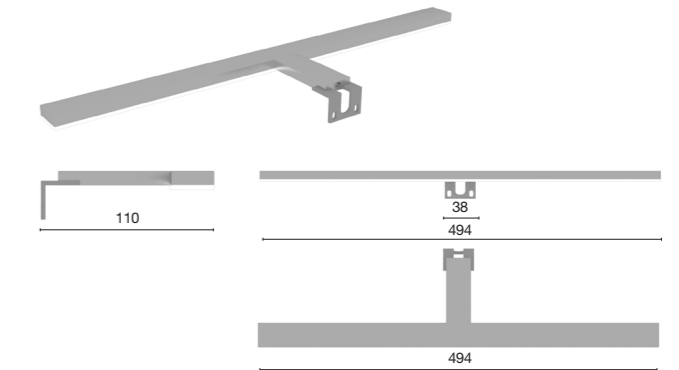

Wandlamp making van 49. 6W/840 lm. 70 Led lampen

L x P x H (mm)	Gewicht (Kg)	Referentie	€ AWP
494 x 110 x 27	0,54	ASTO83	155 €