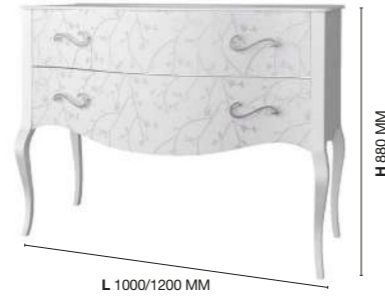

Vivaldi

Collectie badkamermeubilair

Afmetingen

MODEL
Meubel met
1 Lade
L 1000/1200
P 510
H 880

MODEL
Meubel met
2 Lades
L 1000/1200
P 510
H 880

Kolomkasten met deur

Kolomkasten
met deur
L 500
P 350
H 1290

Kolomkast met vitrine