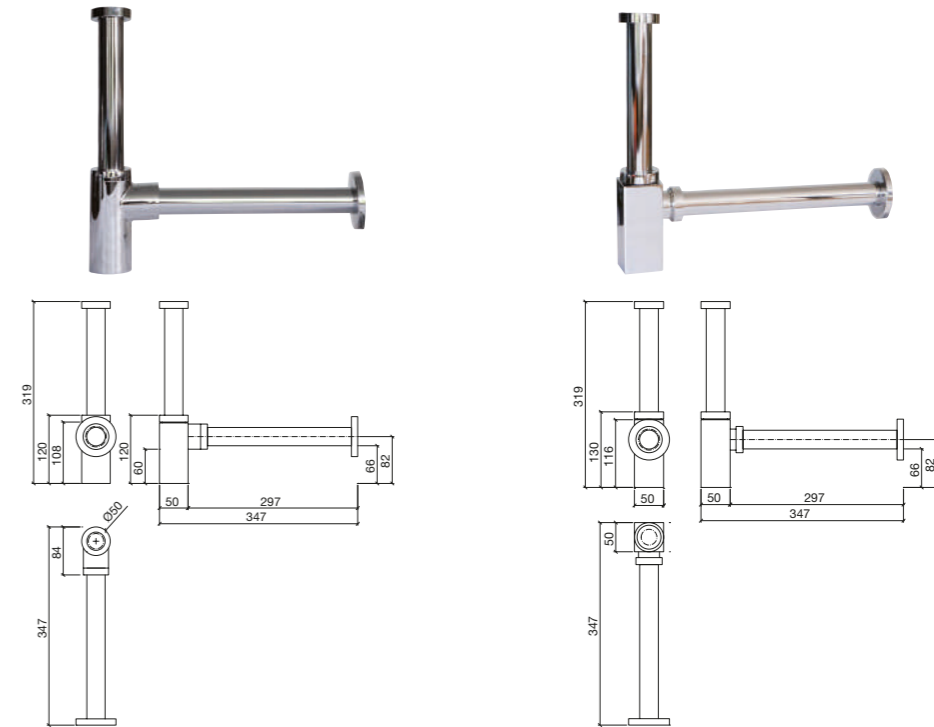

Design-sifon (voor consoles): In de gevallen waarin de sifon zichtbaar wordt geplaatst, zoals bij consoles, heeft FIORA BATH COLLECTIONS, S.L.U. andere modellen design-sifons die volledig van verchromd messing zijn. Er bestaan twee modellen: een met een cirkelvormige doorsnede (buisvormige sifon) en een andere met een vierhoekige doorsnede (vierkante sifon), zoals hieronder te zien is.