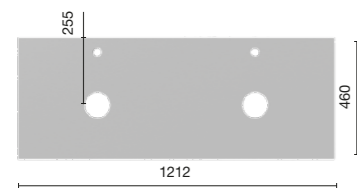

Aanrechten voor opzetwastafels

Aanrecht voor opzetwastafel

L x P x H (mm)	Gewicht (Kg)	Effen	AWP €
612 x 460 x 16	7	YESL00	327 €
712 x 460 x 16	10	YESL01	343 €
812 x 460 x 16	13	YESL02	356 €
912 x 460 x 16	16	YESL03	384 €
1012 x 460 x 16	19	YESL04	394 €
1112 x 460 x 16	22	YESL05	430 €
1212 x 460 x 16	25	YESL06	442 €