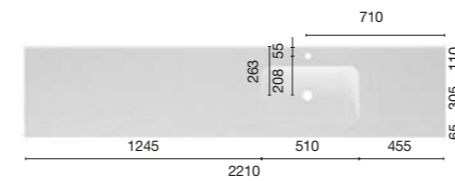

Bovenblad ingebouwd niet-gecentreerd speciaal voor standaard meubel. Wastafel groot

Wastafel	L x P x H (mm)	Gewicht (Kg)	Leisteen	Effen	Stucco	Oak	AWP €/cm
Links	≤ 2210 x 480 x 130	31	MEIPGI	MEILGI	MEITGI	MEIOGI	7,80 €
Rechts	≤ 2210 x 480 x 130	31	MEIPGD	MEILGD	MEITGD	MEIOGD	7,80 €

Opmerkingen

- > Alle bovenbladen zijn voorzien van een opening voor de kraan, tenzij anders besteld.
- > Alle bovenbladen zijn voorzien van een afvoerplug met kliksluiting en SIFON.
- > Optie veiligheidssifon + 15 €/eenheid
- > **BELANGRIJK: Als het aanrecht niet volledig op het meubel aansluit, kies dan de optie CONSOLA**