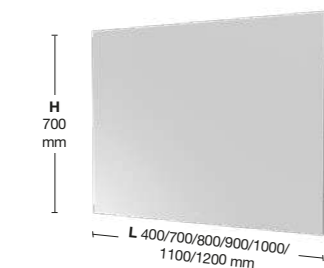

Standaard spiegel

L x P x H (mm)	Gewicht (Kg)	Referentie	AWP €
400 x 20 x 700	5	YEES17	136 €
700 x 20 x 700	8	YEES11	148 €
800 x 20 x 700	9	YEES12	164 €
900 x 20 x 700	10	YEES13	180 €
1000 x 20 x 700	11	YEES14	209 €
1100 x 20 x 700	12	YEES15	226 €
1200 x 20 x 700	13	YEES16	243 €

Opmerkingen

- > Speciale spiegels, prijs per centimeter. Effen kleuren: **2,52 €**.

- > Anticondens-optie: **+89 €**.
- > Optie aanraakschakelaar (alleen 220V): **+166 €**.
- > Optionele vergrootspiegel: **+40 €**.