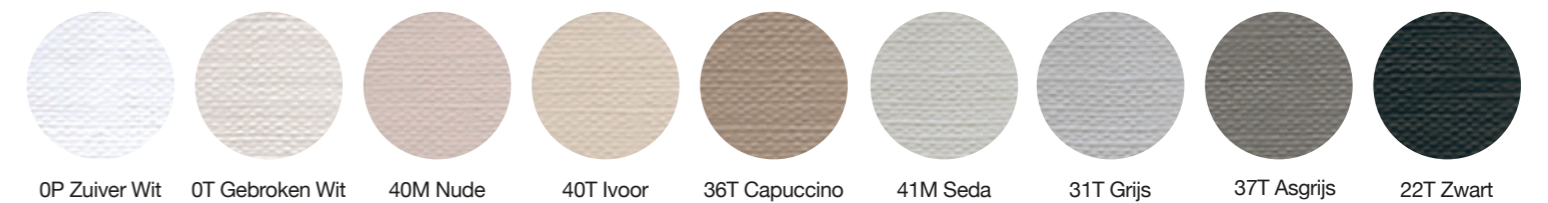

Saco

• Leisteen | Effen kleuren