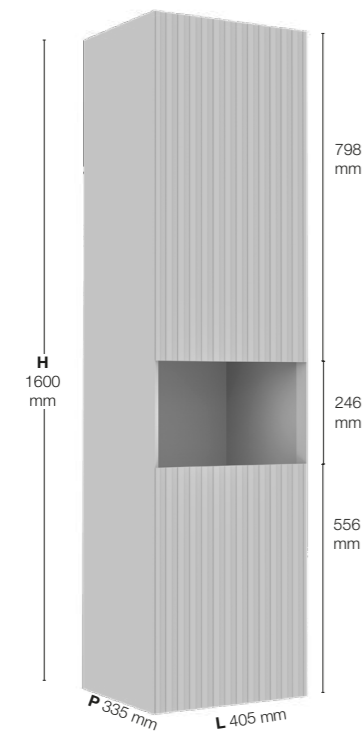

Toilettafel wandmontage met 1 opening

L x P x H (mm)	Gewicht (Kg)	Effen	AWP €
405 x 453 x 280	6	YLESB	113 €

Toilettafel wandmontage met 2 openingen

L x P x H (mm)	Gewicht (Kg)	Effen	AWP €
405 x 453 x 560	9	YLECB	134 €

Kolomkast met 2 hangend en 1 opening

Greepijst	L x P x H (mm)	Gewicht (Kg)	Listello	Surato	AWP €
Rechts	405 x 335 x 1600	37	YLCPU2H00	YSCPU2H00	786 €
Links	405 x 335 x 1600	37	YLCPU2H01	YSCPU2H01	786 €