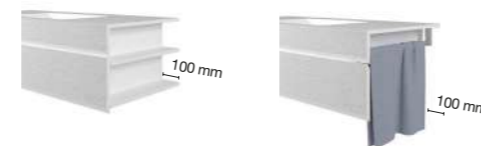

LEGPLANKEN ZIJKANT + HANDDOEKREK ZIJKANT

Omschrijving	Code	AWP €
Legplanken rechts Handdoekrek links	BDTI	+ 56 €
Legplanken links Handdoekrek rechts	BITD	+ 56 €

*Opties NIET beschikbaar voor wastafelmeubels van 700 mm of kleiner

Meubel opbouwmodel hangend met 1 lade (zonder bovenblad)

L x P x H (mm)	Gewicht (Kg)	Leisteen	Effen	Stucco	Oak	AWP €
700 x 480 x 346	19	MPMSRS01	MLMSRS01	MTMSRS01	MOMSRS01	307 €
800 x 480 x 346	22	MPMSRS02	MLMSRS02	MTMSRS02	MOMSRS02	322 €
900 x 480 x 346	25	MPMSRS03	MLMSRS03	MTMSRS03	MOMSRS03	343 €
1000 x 480 x 346	28	MPMSRS04	MLMSRS04	MTMSRS04	MOMSRS04	366 €
1100 x 480 x 346	30	MPMSRS05	MLMSRS05	MTMSRS05	MOMSRS05	390 €
1200 x 480 x 346	33	MPMSRS06	MLMSRS06	MTMSRS06	MOMSRS06	403 €

Toilettafel opbouwmodel hangend met 1 lade (zonder bovenblad)

L x P x H (mm)	Gewicht (Kg)	Leisteen	Effen	Stucco	Oak	AWP €
300 x 480 x 346	15	MPSS30	MLSS30	MTSS30	MOSS30	261 €
400 x 480 x 346	18	MPSS00	MLSS00	MTSS00	MOSS00	281 €

Opties (Voeg de code van het meubel toe)

LEGPLANKEN ZIJKANT

Omschrijving	Code	AWP €
Legplanken links	BI	+ 0 €
Legplanken rechts	BD	+ 0 €
Legplanken beide zijden	BDBI	+ 0 €