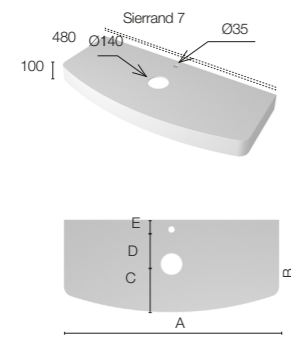

Console gebogen wastafel opbouwmodel

A	B	C	D	E
910	482	232		
1010	494	244	250	55
1210	522	272		

L x P x H (mm)	Gewicht (Kg)	Effen	€ AWP
910 x 482 x 100	21	ILCSC03	1.037 €
1010 x 494 x 100	23	ILCSC04	1.104 €
1210 x 522 x 100	25	ILCSC06	1.236 €

Opmerkingen

168

- > Alle bovenbladen zijn voorzien van een opening voor de kraan, tenzij anders besteld.
- > Bevestigingshaken in roestvrij staal inbegrepen.
- > Afvoerplug met kliksluiting en sifon inbegrepen.

- > Optie veiligheidssifon + 15 € /ennheid.
- > Optioneel ingebouwd handdoekrek: + 59 € /ennheid.
- > Sifon verchroomd (zie page 174)

Fontana