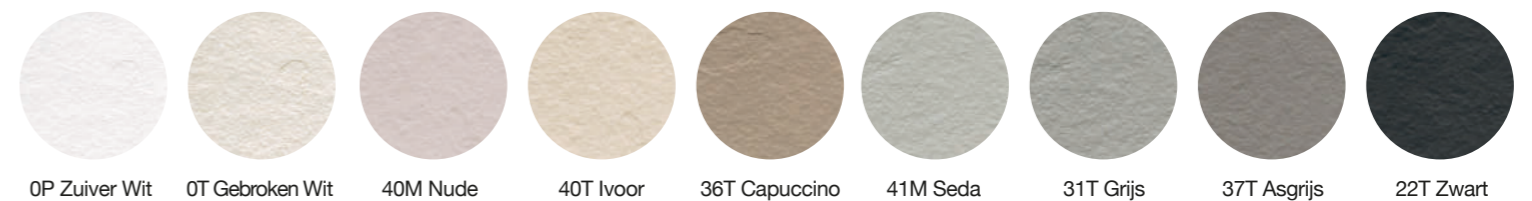

Texturen & Kleuren

Leisteen

• Leisteen | Effen kleuren