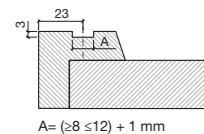

• Omlijsting met kanaal voor douhecabine (Geef de lengte en de plaats aan waar geplaatst gaat worden)

A= (≥8 ≤12) + 1 mm

L X 3 X A	SIMP + KANAAL DOUCHECABINE	SIML + KANAAL DOUCHECABINE	13 €

Voorbeelden van bestellingen voor een douchebak met omlijsting op maat

Afmetingen (mm)	Omschrijving	AWP €
1200 x 700	Douchebak Silex Extra vlak 1200x700 mm (Kies referentie afhankelijk van textuur en waterafvoer SIPI, SIPD, SILI of SIPD)	526 €
	Omlijsting Total 1900 mm (Kies referentie afhankelijk van textuur en waterafvoer SIMP of SIML) > Omlijsting voorkant 1200 mm > Omlijsting links 700 mm	193,80 € 122,40 € 71,40 €
	Douchebak Silex met omlijsting 2 kanten	
	TOTAL	719,80 €

1400 x 750	Douchebak Silex Extra vlak 1400x750 mm (Kies referentie afhankelijk van textuur en waterafvoer SIPI, SIPD, SILI of SIPD)	663 €
	Omlijsting Totaal 2900 mm (Kies referentie afhankelijk van textuur en waterafvoer SIMP of SIML) > Omlijsting voorkant 1400 mm > Omlijsting links 750 mm > Omlijsting rechts 750 mm	295,80 € 142,80 € 76,50 € 76,50 €
	Douchebak Silex met omlijsting 3 kanten	
	TOTAL	958,80 €