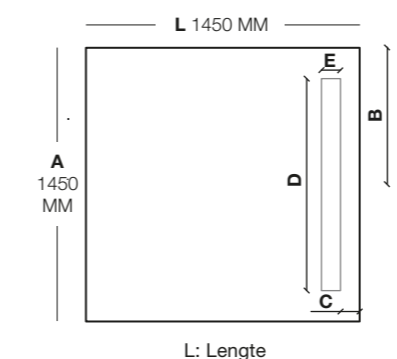

Tea System vierkant douchegoot verticaal Ongecentreerde waterafvoer