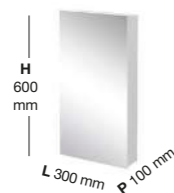

DEUR	L x P x H (mm)	Gewicht (Kg)	Leisteen	Effen	Stucco	Oak	AWP €
Rechts	300 x 100 x 600	6	-	MLEP00	-	-	246 €
Links	300 x 100 x 600	6	-	MLEP01	-	-	246 €

Opmerkingen

- > Geen speciale maten mogelijk.

- > **Alle bovenbladen zijn voorzien van een opening voor de kraan, tenzij anders besteld.**
- > In de prijs van het wastafelmeubel is het bovenblad inbegrepen.