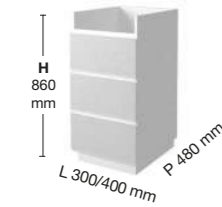

Meubel standaard 3 laden stand model (zonder bovenblad)

L x P x H (mm)	Gewicht (Kg)	Leisteen	Effen	Stucco	Oak	AWP €
700 x 480 x 860	40	MPMERZ01	MLMERZ01	MTMERZ01	MOMERZ01	680 €
800 x 480 x 860	44	MPMERZ02	MLMERZ02	MTMERZ02	MOMERZ02	712 €
900 x 480 x 860	49	MPMERZ03	MLMERZ03	MTMERZ03	MOMERZ03	789 €
1000 x 480 x 860	55	MPMERZ04	MLMERZ04	MTMERZ04	MOMERZ04	823 €
1100 x 480 x 860	60	MPMERZ05	MLMERZ05	MTMERZ05	MOMERZ05	843 €
1200 x 480 x 860	66	MPMERZ06	MLMERZ06	MTMERZ06	MOMERZ06	861 €

Toilettafel 3 laden-stand model (zonder bovenblad)

L x P x H (mm)	Gewicht (Kg)	Leisteen	Effen	Stucco	Oak	AWP €
300 x 480 x 860	25	MPEZ30	MLEZ30	MTEZ30	MOEZ30	614 €
400 x 480 x 860	28	MPEZ00	MLEZ00	MTEZ00	MOEZ00	636 €

Toilettafel standaard deur rechts-stand model (zonder bovenblad)

L x P x H (mm)	Gewicht (Kg)	Leisteen	Effen	Stucco	Oak	AWP €
300 x 480 x 860	17	MPEZP30D	MLEZP30D	MTEZP30D	MOEZP30D	320 €
400 x 480 x 860	20	MPEZP00D	MLEZP00D	MTEZP00D	MOEZP00D	342 €

Toilettafel standaard deur links-stand model (zonder bovenblad)

L x P x H (mm)	Gewicht (Kg)	Leisteen	Effen	Stucco	Oak	AWP €
300 x 480 x 860	17	MPEZP30I	MLEZP30I	MTEZP30I	MOEZP30I	320 €
400 x 480 x 860	20	MPEZP00I	MLEZP00I	MTEZP00I	MOEZP00I	342 €

Opties (Voeg de code van het meubel toe)

LEGPLANKEN ZIJKANT

Omschrijving	Code	AWP €
Legplanken links	BI	+ 0 €
Legplanken rechts	BD	+ 0 €
Legplanken beide zijden	BDBI	+ 0 €

HANDDOEKREK ZIJKANT

Omschrijving	Code	AWP €
Handdoekrek links	TI	+ 56 €
Handdoekrek rechts	TD	+ 56 €
Handdoekrek beide zijden	TDTI	+ 111 €

LEGPLANKEN ZIJKANT + HANDDOEKREK ZIJKANT

Omschrijving	Code	AWP €
Legplanken rechts Handdoekrek links	BDTI	+ 56 €
Legplanken links Handdoekrek rechts	BITD	+ 56 €

*Opties NIET beschikbaar voor wastafelmeubels van 700 mm of kleiner

Meubel opbouwmodel 3 laden stand model (zonder bovenblad)