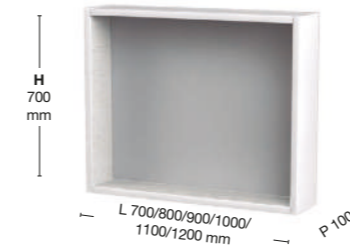

Spiegel omlijst wandplank

L x P x H (mm)	Gewicht (Kg)	Leisteen	Effen	Stucco	Oak	AWP €
700 x 100 x 700	12,5	MPEER11	MLEER11	MTEER11	MOEER11	210 €
800 x 100 x 700	14	MPEER12	MLEER12	MTEER12	MOEER12	221 €
900 x 100 x 700	15,5	MPEER13	MLEER13	MTEER13	MOEER13	233 €
1000 x 100 x 700	17	MPEER14	MLEER14	MTEER14	MOEER14	243 €
1100 x 100 x 700	18,5	MPEER15	MLEER15	MTEER15	MOEER15	254 €
1200 x 100 x 700	20	MPEER16	MLEER16	MTEER16	MOEER16	266 €

Opmerkingen

- > Speciale spiegels, prijs per centimeter. Effen kleuren: **2,80 €**.
- > Anticondens-optie: **+89 €**.
- > Optie aanraakschakelaar (alleen 220V): **+166 €**.
- > Optionele vergrootspiegel: **+40 €**.
- **OPMERKING:** Deze spiegel heeft de textuur allen aan binnerkant van de omlijsting.