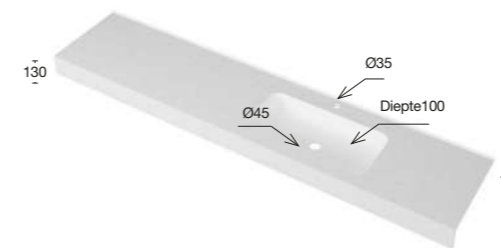

Bovenblad ingebouwd niet-gecentreerd speciaal voor standaard meubel. Wastafel groot

Wastafel	L x P x H (mm)	Gewicht (Kg)	Leisteen	Effen	Stucco	Oak	AWP €/cm
Links	≤ 2210 x 480 x 130	31	MEIPGI	MEILGI	MEITGI	MEIOGI	7,80 €
Rechts	≤ 2210 x 480 x 130	31	MEIPGD	MEILGD	MEITGD	MEIOGD	7,80 €

Opmerkingen

- > Alle bovenbladen zijn voorzien van een opening voor de kraan, tenzij anders besteld.
- > Alle bovenbladen zijn voorzien van een afvoerplug met kliksluiting en SIFON.
- > Optie veiligheidssifon + 15 €/eenheid
- > **BELANGRIJK: Als het aanrecht niet volledig op het meubel aansluit, kies dan de optie CONSOLA**