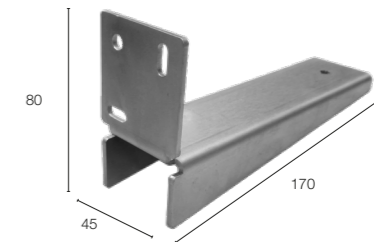

Set van twee montagehaken

Voor onderhangende mini-wastafels

L x P x H (mm)	Gewicht (Kg)	Referentie	AWP €
45 X 170 80	0,3	JSEML	49 €