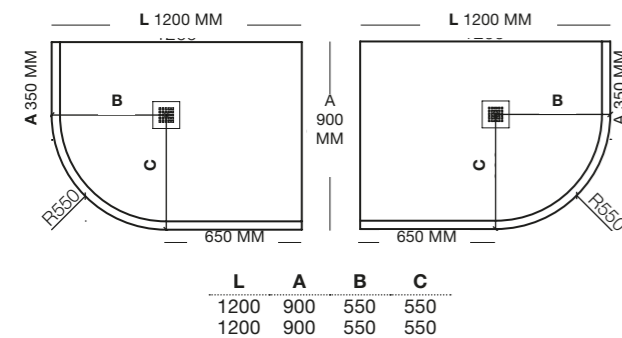

• Semi omlijsting hoekvormig Afvoer links/rechts