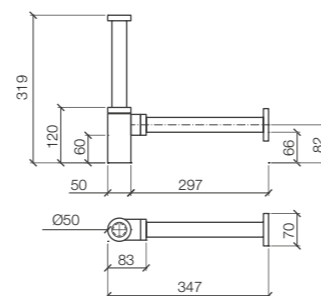

SIFON buisvormig verchromd

L x P x H (mm)	Gewicht (Kg)	Referentie	AWP €
347 x 319 x 40	1	SIFONT	56 €

Afvoerplug kliksluiting

L x P x H (mm)	Gewicht (Kg)	Referentie	AWP €
ø 55	0,5	3405A665	24 €