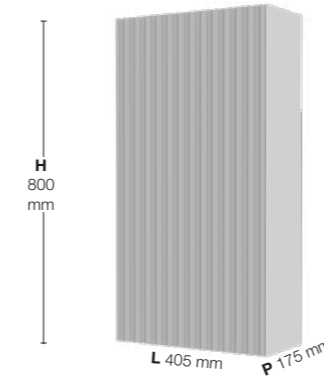

Hangkast met 1 hangend

Greepijst	L x P x H (mm)	Gewicht (Kg)	Listello	Surato	AWP €
Rechts	405 x 175 x 800	14	YLCA804	YSCA804	241 €
Links	405 x 175 x 800	14	YLCA805	YSCA805	241 €

Ophangmeubel met 3 openingen