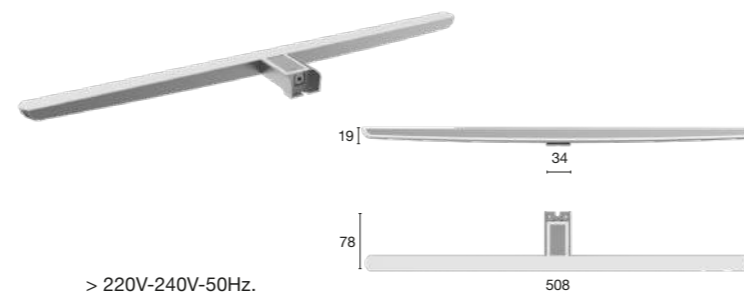

Wandlamp Dilight groot

- > 220V-240V-50Hz.
- > 1 x máx. 12W

L x P x H (mm)	Gewicht (Kg)	Referentie	AWP €
508 x 78 x 19	0,54	ASTO84	155 €