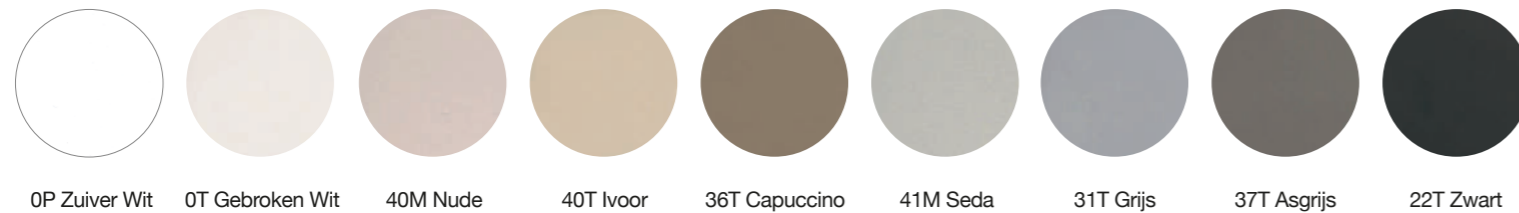

Stucco

• Stucco | Effen kleuren

• Stucco | Nature kleuren

Effen

• Effen | Effen kleuren

Opmerkingen

NATURE > De kleuren Nature worden met de hand aangebracht en kunnen licht van tint verschillen.
> De Effen-textuur kan niet in Nature-afwerking worden gemaakt.
> De consoles en aanrechten met de afwerking Nature hebben een toeslag van 10% op de prijs.