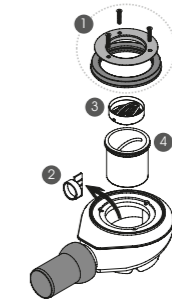

SIFON GROOT VOLUME

n°	Omschrijving	Ref.	AWP €
1	Flenskit sifon Silex	RP250	16,40 €
2	Dop sifon horizontaal 90 mm.	RP243	8,90 €
3	Afvalkorf	RP206	4,40 €
4	Dompelbuis sifon Silex	RP242	10,40 €