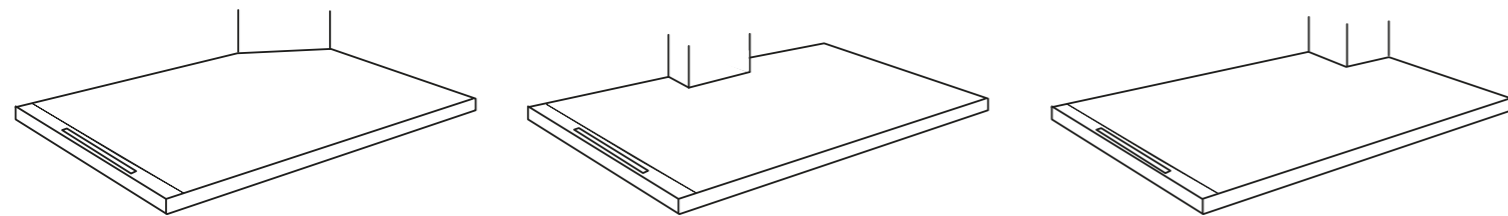

• Betao | Effen kleuren

Afmetingen

Breedte Van 700 tot 1000 mm
Lengte Van 1000 tot 2000 mm

Rooster 25±1 mm

Aanpasbaar aan de opbouw

Opmerkingen

- > Alle douchebakken kunnen aan de 4 kanten worden gesneden.
- > Geef de snijlijnen aan.
- > 2 snijlijnen zijn zonder toeslag.
- > Vanaf de 3e bedraagt de prijs per snede **13 €**