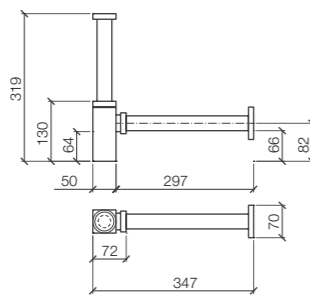

SIFON vierkant verchromd

L x P x H (mm)	Gewicht (Kg)	Referentie	AWP €
347 x 319 x 40	1	SIFONC	67 €