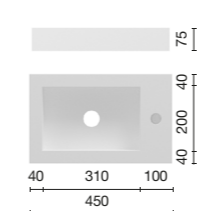

Wastafel wandmontage Mini

Wastafel wandmontagee petit

L x P x H (mm)	Gewicht (Kg)	Effen	AWP €
450 x 280 x 75	8	LAPETIT	372 €

Wastafel wandmontage ovale

L x P x H (mm)	Gewicht (Kg)	Effen	AWP €
450 x 280 x 75	7	LAOVALE	372 €

Opmerkingen

- > Steunframes inbegrepen.
- > **Alle wastafels zijn voorzien van een opening voor de kraan, tenzij anders besteld.**
- > Afvoerplug met kliksluiting en sifon inbegrepen.
- > Optie veiligheidssifon + 15 € /eenheid.