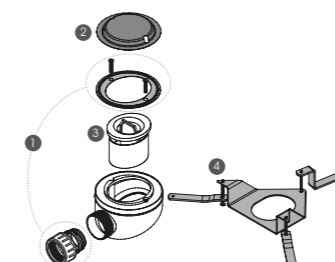

SIFON ELAX ROOSTER

n°	Omschrijving	Ref.	AWP €
1	Flenskit sifon verticaal Elax	RP251	15,00 €
2	Veiligheidskap FE	RP204	2,70 €
3	Dompelbuis sifon verticaal Elax	RP201	6,40 €
4	Montagesteun afvoer sifon Elax	3405A2152	40 €