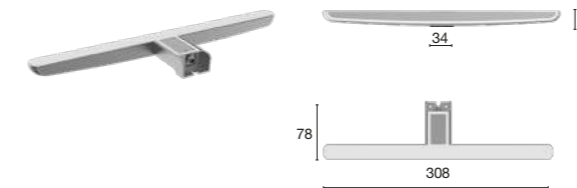

Wandlamp Dilight klein

- > 220V-240V-50Hz.
- > 1 x máx. 8W

L x P x H (mm)	Gewicht (Kg)	Referentie	€ AWP
308 x 78 x 19	0,4	ASTO85	128 €