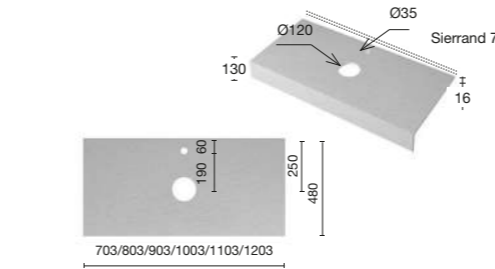

Bovenbladen voor meubels opbouwmodel

L x P x H (mm)	Gewicht (Kg)	Leisteen	Effen	Stucco	Oak	AWP €
703 x 480 x 130	10	MESP01	MESL01	MEST01	MESO01	404 €
803 x 480 x 130	13	MESP02	MESL02	MEST02	MESO02	418 €
903 x 480 x 130	16	MESP03	MESL03	MEST03	MESO03	452 €
1003 x 480 x 130	19	MESP04	MESL04	MEST04	MESO04	462 €
1103 x 480 x 130	22	MESP05	MESL05	MEST05	MESO05	505 €
1203 x 480 x 130	25	MESP06	MESL06	MEST06	MESO06	519 €

> Voor de tussenliggende maten +10%