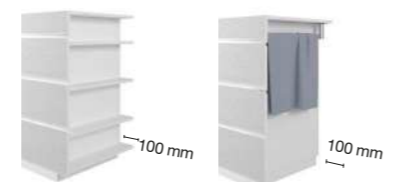

LEGPLANKEN ZIJKANT + HANDDOEKREK ZIJKANT

Omschrijving	Code	AWP €
Legplanken rechts Handdoekrek links	BDTI	+ 56 €
Legplanken links Handdoekrek rechts	BITD	+ 56 €

*Opties NIET beschikbaar voor wastafelmeubels van 700 mm of kleiner