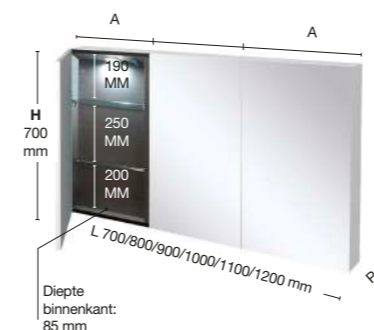

L	P	H	A	B
700			350	-
800			400	-
900			300	300
1000	115	700	300	400
1100			350	400
1200			400	400

Opmerkingen

- > Geen speciale maten mogelijk.
- > Optie binnerverlichting 2 deuren: **+178 €**
- > Optie binnerverlichting 3 deuren: **+243 €**
- > Optionele vergrootspiegel: **+40 €**.
- > Optie schakelaar en stopcontact binnenkant: **+33 €**