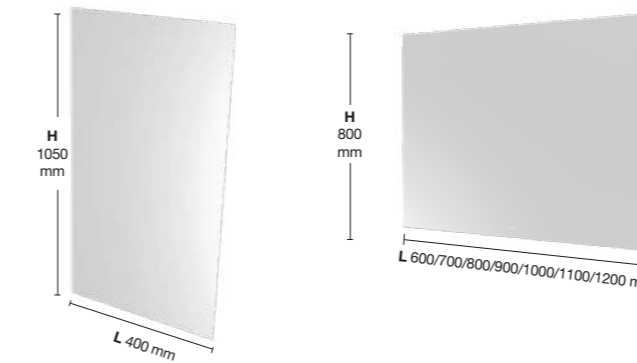

Halo Spiegel

L x P x H (mm)	Gewicht (Kg)	Referentie	AWP €
600 x 30 x 800	5	YEHA00	267 €
700 x 30 x 800	8	YEHA01	297 €
800 x 30 x 800	9	YEHA02	314 €
900 x 30 x 800	10	YEHA03	326 €
1000 x 30 x 800	11	YEHA04	338 €
1100 x 30 x 800	12	YEHA05	352 €
1200 x 30 x 800	13	YEHA06	364 €
400 x 30 x 1050	5	YEHA40	273 €

Opmerkingen

- > Anticondens-optie: +89 €.
- > Spiegel met omrande achterverlichting
- > * Spiegels Halo speciale afmetingen, prijs per centimeter: 3,60 €.

Luce Spiegel

L x P x H (mm)	Gewicht (Kg)	Referentie	AWP €
600 x 30 x 800	5	YELU00	386 €
700 x 30 x 800	9	YELU02	403 €
800 x 30 x 800	10	YELU03	415 €
900 x 30 x 800	11	YELU04	427 €
1000 x 30 x 800	13	YELU06	454 €

Opmerkingen

- > Condensvrij.
- > Spiegel met omrande achterverlichting
- > Er is geen optie voor speciale of intermediaire maatregelen.

Otto Spiegel

L x P x H (mm)	Weigth (Kg)	Ref	AWP €
500 x 30 x 800	5	YEOT28	419 €

Moon Spiegel

L x P x H (mm)	Weigth (Kg)	Ref	AWP €
750 x 30 x 750	7	YEMO75	326 €
900 x 30 x 900	9	YEMO90	390 €

Opmerkingen

- > Condensvrij.
- > Spiegel met omrande achterverlichting
- > Er is geen optie voor speciale of intermediaire maatregelen.