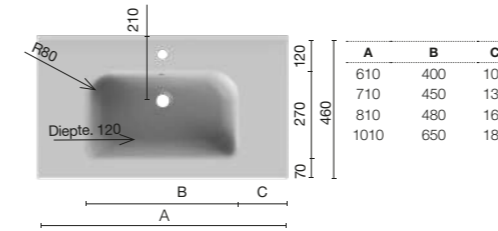

Geïntegreerde keramische aanrechten Kera voor standaard meubelen

Geïntegreerd keramisch aanrecht Kera centraal

L x P x H (mm)	Gewicht (Kg)	Effen	AWP €
610 x 460 x 15	12	YECIL00	154 €
710 x 460 x 15	13	YECIL01	174 €
810 x 460 x 15	15	YECIL02	184 €
1010 x 460 x 15	15	YECIL04	251 €