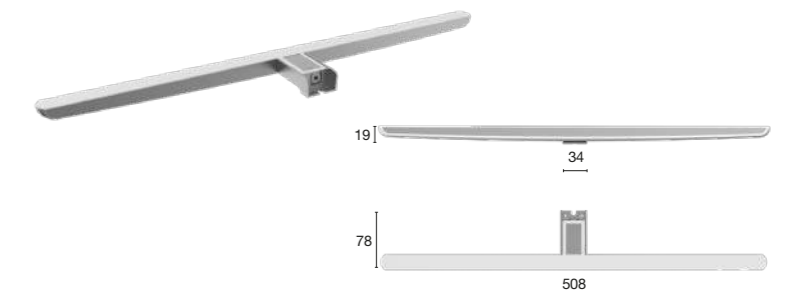

Wandlamp Dilight groot

- > 220V-240V-50Hz.
- > 1 x máx. 12W

L x P x H (mm)	Gewicht (Kg)	Referentie	€ AWP
508 x 78 x 19	0,54	ASTO84	155 €