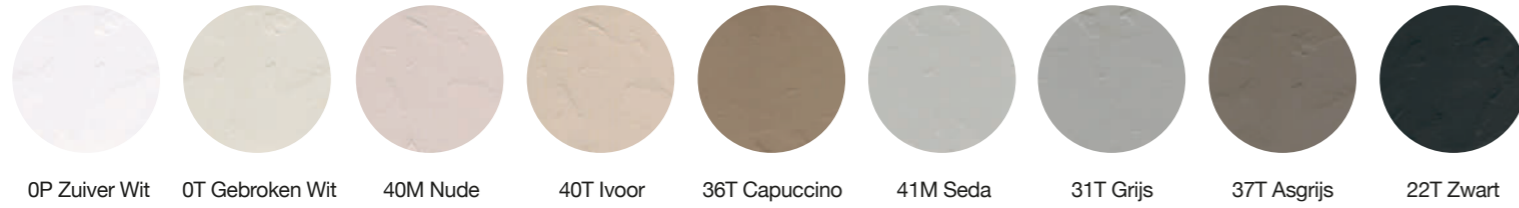

Stucco

• Stucco | Effen kleuren

• Stucco | Nature kleuren