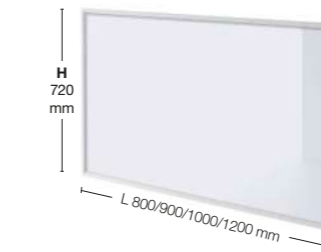

Omlijst textuur