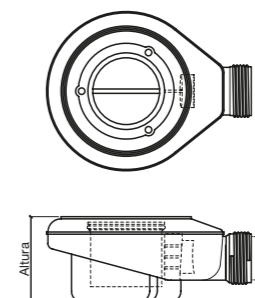

Hoogte (mm)	Uitgangsdiameter (mm.)	Afvoer (l/s)	Norm	Collectie									
					Privilege	Silex	Avant	Essential	Silex Plus	Trace	Limite	Elax Rejilla	Elax Canaleta	
Sifón (Estandaard)	78	40	0,6	EN-274		X	X	X	X					
Sifón Essential	82	40	0,6	EN-274				X						
Sifón Vertical	112	40	0,6	EN-274		X	X	X	X					
Sifón Reducido	60	40	0,5	EN-274		X	X	X	X					
Sifón Plus	90	40	0,85	EN-274		X	X	X	X					
Sifón D52 (Estándar)	78	40	0,61	EN-274	X									X
Sifón D52 (Vertical)	108	40	0,53	EN-274	X									X
L-Drain	80	40	0,55	EN-274						X	X			
Sifón Elax (Estándar)	82	40	0,6	EN-274									X	

Voor meer technische informatie over de sifons, open de volgende link: