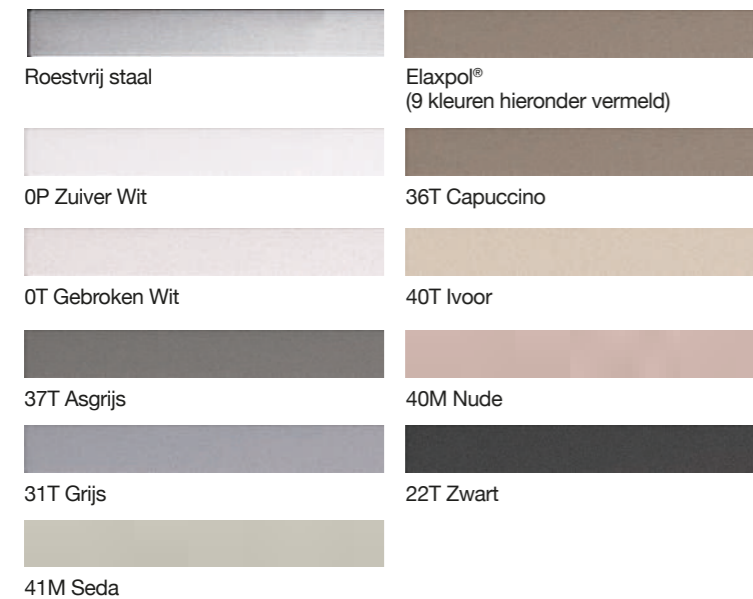

TEA System

• Douchegoot horizontaal

• Douchegoot verticaal

• Douchegoot: roestvrij staal & elaxpol