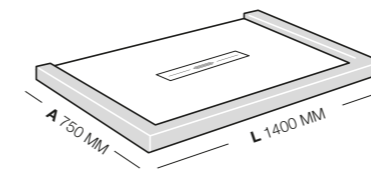

1400 x 750	Omlijsting Privilege 1400x750 mm (Kies referentie volgens textuur SGPE, SGPLE of SGBE)	645 €
	Omlijsting Totaal 2900 mm (Kies referentie volgens textuur SIMP, SIML of SIMB) > Omlijsting voorkant 1400 mm > Omlijsting links 750 mm > Omlijsting rechts 750 mm	295,80 € 142,80 € 76,50 € 76,50 €
	Omlijsting Privilege omlijst 3 kanten	
TOTAL		940,80 €