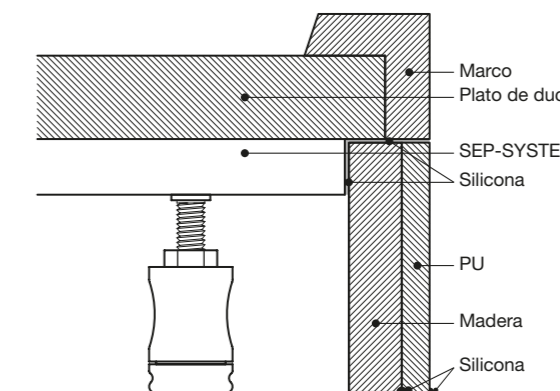

Ze bestaan uit een houten structuur waarin aan de zijkanten waar de structuur te zien is een SILEXPOL®-rand wordt geplaatst. De rand is beschikbaar in vier texturen (leisteelplaatjes, leisteel, baksteen en effen) die de esthetiek van de douchebak aan de zichtbare zijden behouden.

De standaardhoogte van de randen is 90 mm.

Het is ook mogelijk om randen aan te vragen die kunnen worden geplaatst door ze te bevestigen met ons SEP-SYSTEEM. De installatie gebeurt zoals weergegeven op de volgende afbeelding: