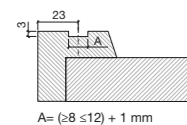

Afmetingen(mm)	Textuur Leisteen	Textuur Effen	AWP €
45 x 40	SIMP	SIML	1,02 € /cm

- Omlijsting met kanaal voor douhecabine (Geef de lengte en de plaats aan waar geplaatst gaat worden)

A= (±8 ±12) + 1 mm

L x 3 x A	SIMP + KANAAL DOUCHECABINE	SIML + KANAAL DOUCHECABINE	13 €