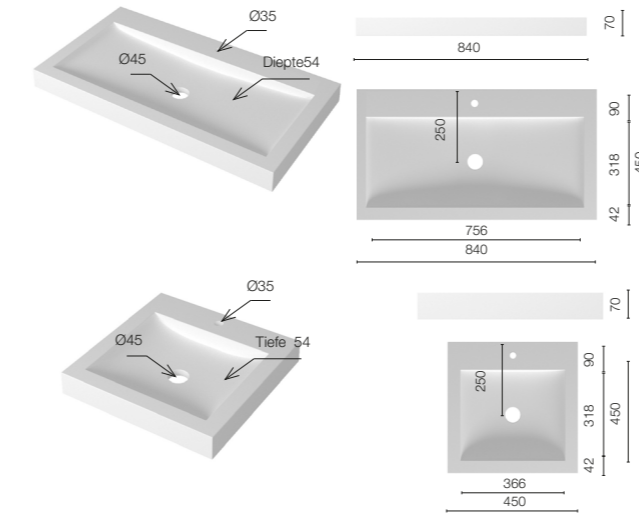

Console gebogen wastafel ingebouwd

A	B	C	D	E	F	G
910	482	300	629			
1010	494	72	312	110	669	140
1210	522	340	809			

L x P x H (mm)	Gewicht (Kg)	Effen	€ AWP
910 x 482 x 100	23	ILCIC03	1.233 €
1010 x 494 x 100	25	ILCIC04	1.303 €
1210 x 522 x 100	27	ILCIC06	1.474 €

Console gebogen wastafel opbouwmodel

A	B	C	D	E
910	482	232		
1010	494	244	250	55
1210	522	272		

L x P x H (mm)	Gewicht (Kg)	Effen	€ AWP
910 x 482 x 100	21	ILCSC03	1.037 €
1010 x 494 x 100	23	ILCSC04	1.104 €
1210 x 522 x 100	25	ILCSC06	1.236 €

Opmerkingen

168

- > Alle bovenbladen zijn voorzien van een opening voor de kraan, tenzij anders besteld.
- > Bevestigingshaken in roestvrij staal inbegrepen.
- > Afvoerplug met kliksluiting en sifon inbegrepen.

- > Optie veiligheidssifon + 15 € /ennheid.
- > Optioneel ingebouwd handdoekrek: + 59 € /ennheid.
- > Sifon verchroomd (zie page 174)

Fontana

Wastafel opbouwmodel Stone

Wastafel opbouwmodel Stone groot

L x P x H (mm)	Gewicht (Kg)	Leisteen	AWP €
840 x 450 x 70	20	LASTONEG	558 €

Wastafel opbouwmodel Stone klein

L x P x H (mm)	Gewicht (Kg)	Leisteen	AWP €
450 x 450 x 70	12	LASTONEP	325 €

- > Afvoerplug met kliksluiting en sifon inbegrepen.
- > Optie veiligheidssifon + 15 € /ennheid.

Wastafel opbouwmodel Kappa