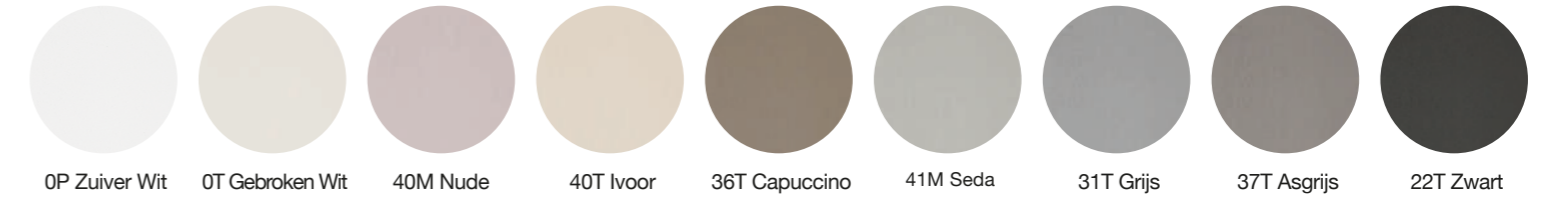

Breedte Van 700 tot 1000 mm
 Lengte Van 1000 tot 2000 mm
 Rooster Van 28 tot 35[±] mm

• Aanpasbaar aan de opbouw

Texturen & Kleuren

Lastra

• Lastra | Effen kleuren

• Roosters

Textuur

> Fabricatie in dezelfde kleur & texturen als de douchebak