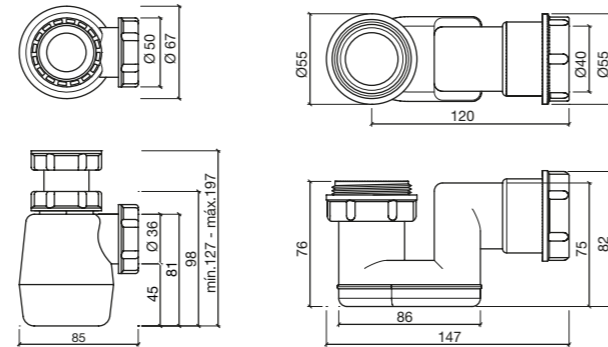

SIFONS

Alle FIORA®-elementen die water moeten afvoeren, bevatten een sifon die het water naar de algemene afvoerinstallatie leidt. Er bestaan verschillende soorten sifons.

Normale sifons: Alle sifons zijn exclusief voor FIORA BATH COLLECTIONS, S.L.U. ontworpen en vervaardigd in Duitsland volgens de hoogste kwaliteitsnormen door een van de toonaangevende fabrikanten op de markt. Deze sifons hebben een verwijderbare bodem voor de reiniging ervan. De volgende afbeeldingen tonen de beschikbare sifons: de sifon van de tafelwasbakken en werkbladen of consoles, vlakke en geïntegreerde sifon en de sifon die in het monoblokmeubilair en het Vivaldi-meubilair is opgenomen.

Veiligheidssifon met geïntegreerde klep: De geïntegreerde FIORA®-wastafels en werkbladen hebben geen overloop, vandaar dat dit type sifon beschikbaar is, waarin een veiligheidsklep is geïntegreerd. Bij activering, wordt het telescoperen van de klep geactiveerd en functioneert als stop en als overloop.