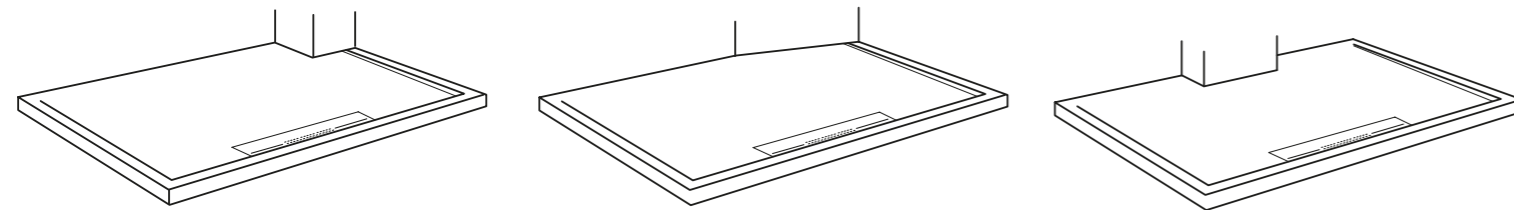

Breedte Van 700 tot 900 mm
Lengte Van 1200 tot 1800 mm
Dikte 40^{±1} mm

• Aanpasbaar aan de opbouws

Opmerkingen

- > De douchebakken Avant dienen alleen via de kant zonder omlijsting gesneden te worden.
- > Specificatie van de snijlijnen.
- > 2 snijlijnen zijn zonder toeslag.
- > Vanaf de 3° is de prijs per snijlijn **13 €**.