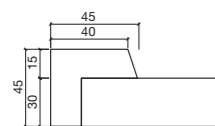

Omlijsting