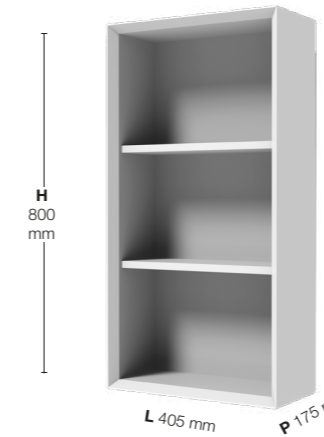

L x P x H (mm)	Gewicht (Kg)	Effen	AWP €
405 x 173 x 800	11	YLCSA80	150 €