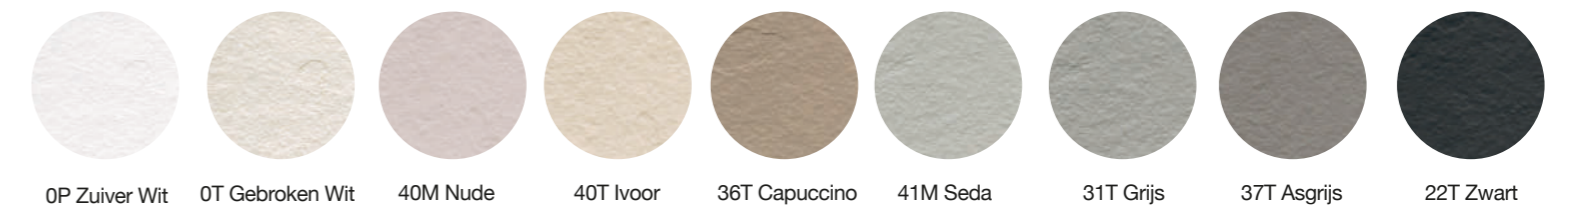

Leisteen

• Leisteen | Effen kleuren