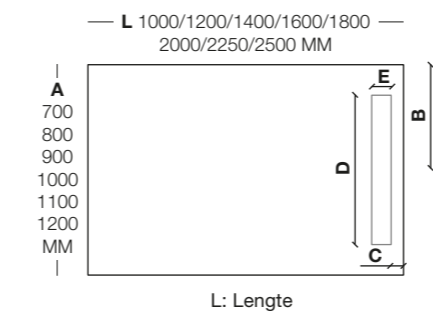

Tea System rechthoekig douchegoot verticaal Ongecentreerde waterafvoer