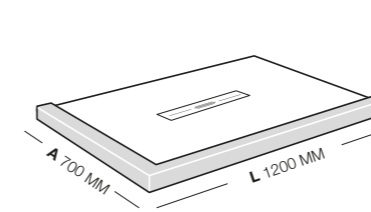

Voorbeelden van bestellingen voor een douchebak met omlijsting op maat

Afmetingen (mm)	Omschrijving	AWP €
1200 x 700	Douchebak Privilege 1200x700 mm (Kies referentie volgens textuur SGPE, SGPLE of SGBE)	542 €
	Omlijsting Total 1900 mm (Kies referentie volgens textuur SIMP, SIML of SIMB) > Omlijsting voorkant 1200 mm > Omlijsting links 700 mm	193,80 € 122,40 € 71,40 €
	Omlijsting Privilege ingelijst 2 kanten	
TOTAL		735,80 €