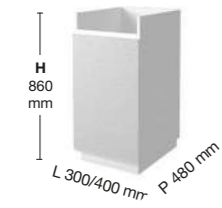

Toilettafel standaard deur links-stand model (zonder bovenblad)