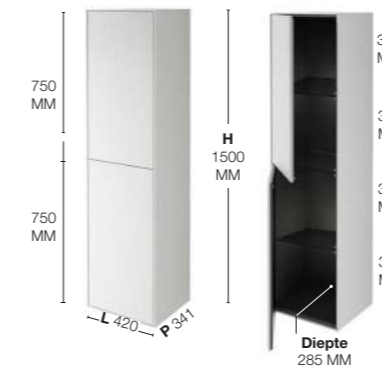

Kolomkasten met 2 deuren

DEUR	L x P x H (mm)	Gewicht (Kg)	Leisteen	Betao	AWP €
Rechts	420 x 341 x 1500	37	BPCPU200	BBCPU200	665 €
Links	420 x 341 x 1500	37	BPCPU201	BBCPU201	665 €

Opmerkingen

- > Bovenbladen in dezelfde textuur en kleur als de voorkanten en zijkanten.
- > Alle bovenbladen zijn voorzien van een opening voor de kraan, tenzij anders besteld.
- > Alle bovenbladen zijn voorzien van een afvoerplug met kliksluiting en sifon.
- > Optie veiligheidssifon + 15 €/eenheid

RAL > De meubelen met de afwerking RAL hebben een toeslag van 10% op de prijs.