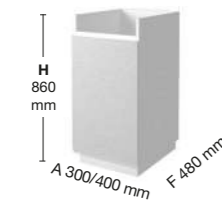

Toilettafel standaard deur rechts-stand model (zonder bovenblad)