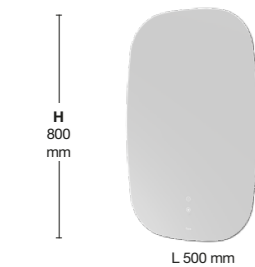

Otto Spiegel

L x P x H (mm)	Weigth (Kg)	Ref	€ AWP
500 x 30 x 800	5	YEOT28	419 €