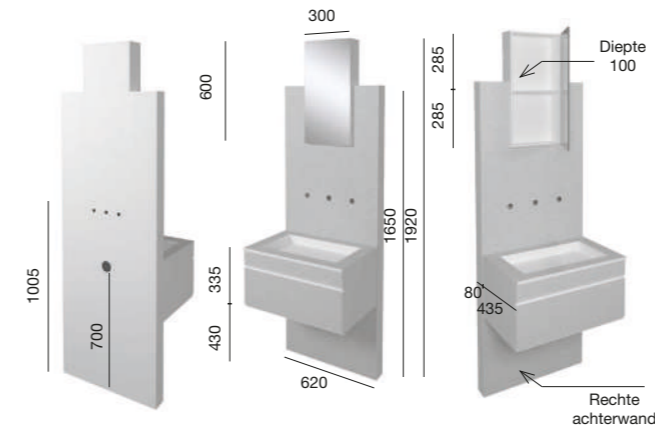

Referentie	AWP €
-	89 €

Monobloc voor wastafel Delta onderhangend

L x P x H (mm)	Gewicht (Kg)	Leisteen	Effen	Stucco	Oak	AWP €
620 x 435 x 1910	60	MPMOBP	MLMOBP	MTMOBP	MOMOBP	1.399 €

- Achterpaneel en bovenblad in Leisteen textuur.
- De spiegel heeft een binnenruimte.
- Mogelijkheid om wandkranen te plaatsen zonder verbouwing uit te voeren.
- De lade kan volledig worden uitgetrokken.
- Het bovenblad en de wastafel zijn in de prijs inbegrepen.
- Het is uiterst belangrijk dat u de fabrikant en het model van de te installeren kraan vermeldt voor het uitvoeren van een voor-installatie. Zonder deze vermelding worden geen boorgaten voorzien.