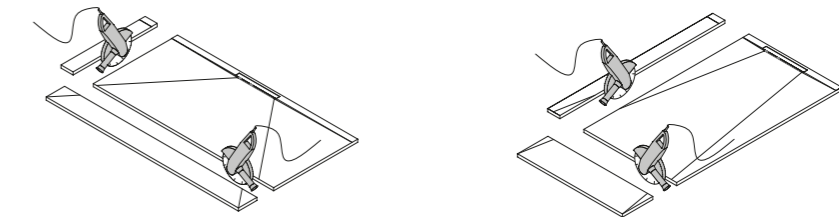

Voor hoekinsnijdingen dichtbij de afvoer is de minimale afstand van het rooster naar de dichtstbijzijnde rand 250 mm. Bovendien moet de hoek van al deze insnijdingen altijd met een kleine radius worden afgewerkt, zoals in de volgende afbeelding wordt weergegeven. Zo wordt de duurzaamheid van de douchebak gegarandeerd.