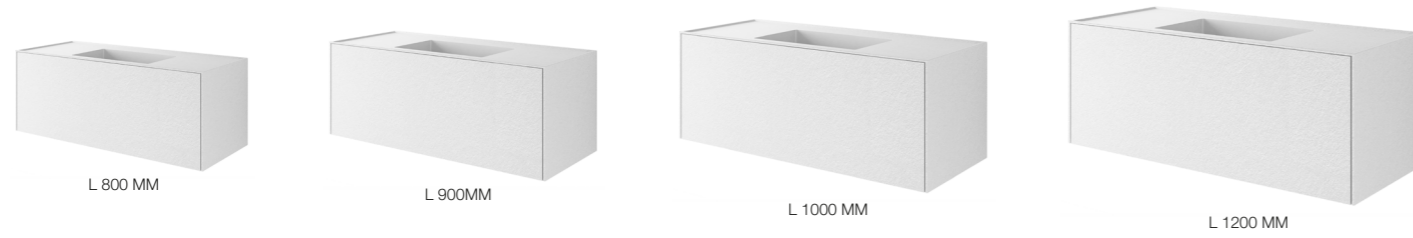

Afmetingen

• Meubilair

4 Breedtes: 800/900/1000/1200 mm

Complementaire elementen

• Kolomkasten met 2 deuren