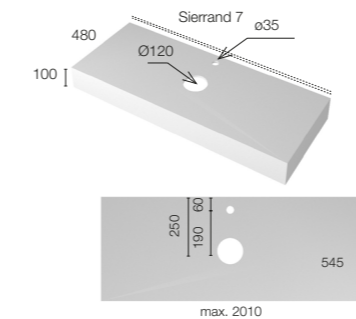

Console recht opbouwmodel speciaal (wastafel niet inbegrepen)

Rechte console voor wastafel Iota opbouwmodel gecentreerd

Wastafel	L x P x H (mm)	Gewicht (Kg)	Leisteen	Effen	Stucco	Oak	AWP €/cm
Gecentreerd	>1210 ≤ 2210 x 480 x 100	31	IPCS	ILCS	ITCS	IOCS	8,70 €