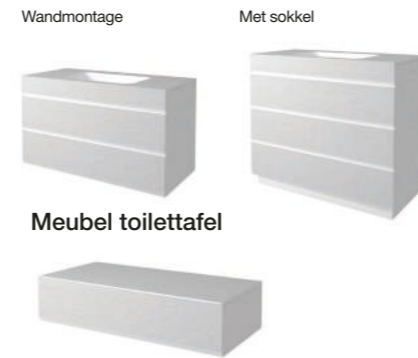

2 Syst. Voor montage