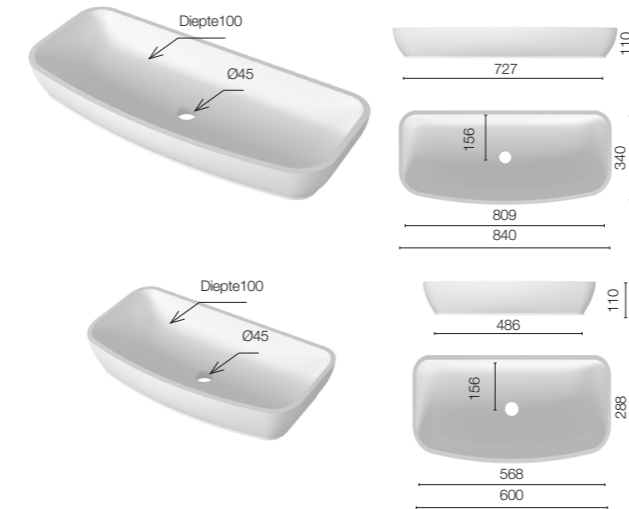

Wastafel opbouwmodel Omicron groot

L x P x H (mm)	Gewicht (Kg)	Leisteen	AWP €
840 x 370 x 110	12	LAOMICRONG	557 €

Wastafel opbouwmodel Omicron klein

L x P x H (mm)	Gewicht (Kg)	Leisteen	AWP €
600 x 320 x 110	8	LAOMICRONP	487 €

- > Afvoerplug met kliksluiting en sifon inbegrepen.
- > Optie veiligheidssifon + 15 €/eenheid.

Wastafel opbouwmodel Sigma