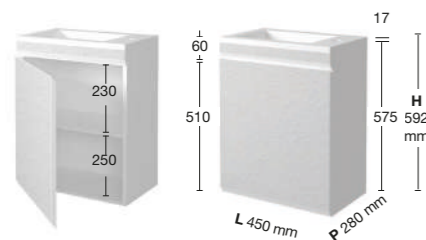

Meubel wastafel (Inclusief wastafel)

Wastafelmeubel met deur, bovenblad inbegrepen

DEUR	L x P x H (mm)	Gewicht (Kg)	Leisteen	Effen	Stucco	Oak	AWP €
Rechts	450 x 280 x 575	17	MPL00	MLL00	MTL00	MOL00	584 €
Links	450 x 280 x 575	17	MPL01	MLL01	MTL01	MOL01	584 €

Spiegel met deur

DEUR	L x P x H (mm)	Gewicht (Kg)	Leisteen	Effen	Stucco	Oak	AWP €
Rechts	300 x 100 x 600	6	-	MLEP00	-	-	246 €
Links	300 x 100 x 600	6	-	MLEP01	-	-	246 €

Opmerkingen

- > Geen speciale maten mogelijk.

- > **Alle bovenbladen zijn voorzien van een opening voor de kraan, tenzij anders besteld.**
- > In de prijs van het wastafelmeubel is het bovenblad inbegrepen.