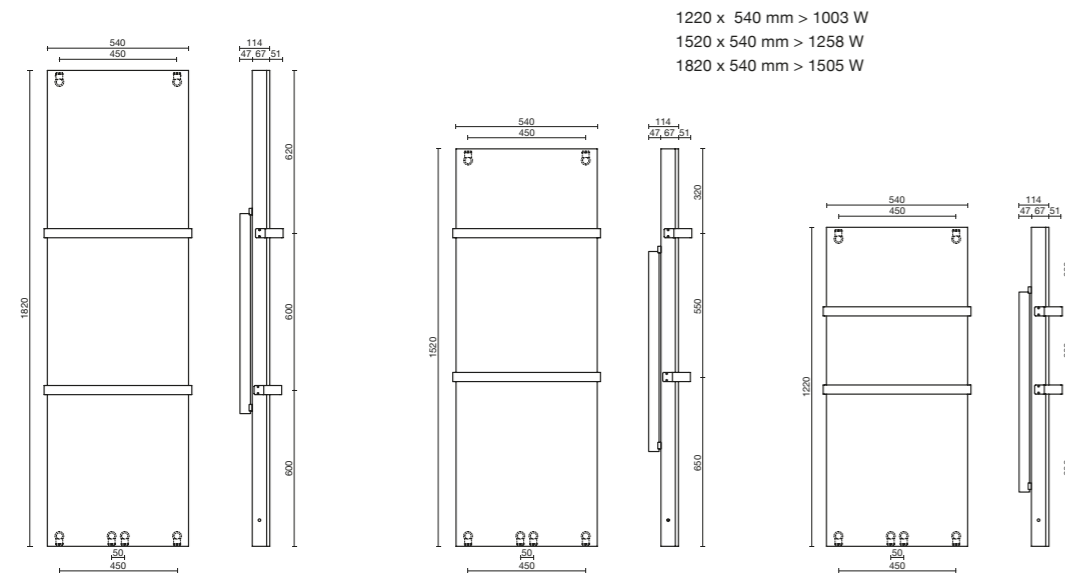

Afmetingen