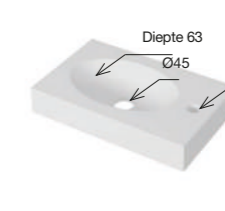

Wastafel wandmontage Mini

Wastafel wandmontagee petit

L x P x H (mm)	Gewicht (Kg)	Effen	AWP €
450 x 280 x 75	8	LAPETIT	372 €

Wastafel wandmontage ovale

L x P x H (mm)	Gewicht (Kg)	Effen	AWP €
450 x 280 x 75	7	LAOVALE	372 €

Opmerkingen

- > Steunframes inbegrepen.
- > **Alle wastafels zijn voorzien van een opening voor de kraan, tenzij anders besteld.**
- > Afvoerplug met kliksluiting en sifon inbegrepen.
- > Optie veiligheidssifon + 15 € /eenheid.