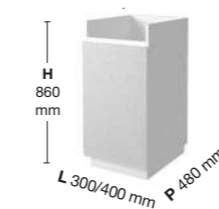

Toilettafel opbouwmodel deur rechts-stand model (zonder bovenblad)