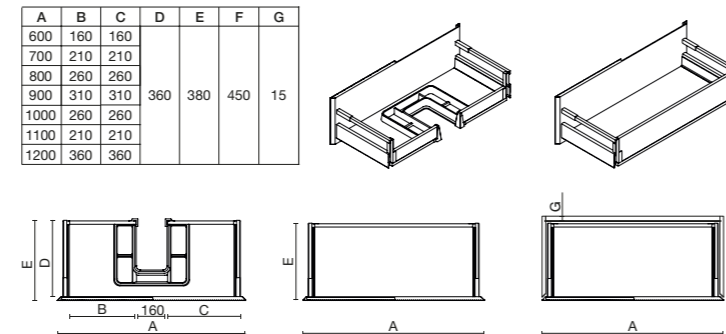

Synergy

A	B	C	D	E	F	G
600	160	160				
700	210	210				
800	260	260	360	380	450	15
900	310	310				
1000	260	260				
1100	210	210				
1200	360	360