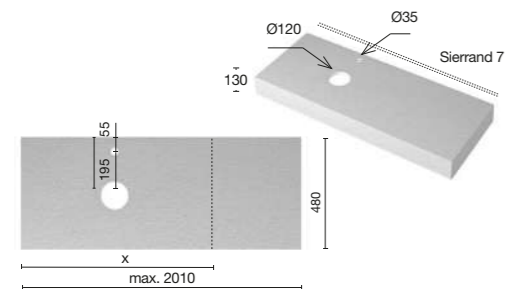

Console recht voor wastafel opbouwmodel niet-gecentreerd

Wastafel	L x P x H (mm)	Gewicht (Kg)	Leisteen	Effen	Stucco	Oak	AWP €/cm
Links	≤ 2010 x 480 x 130	31	MPCSI	MLCSI	MTCSI	MOCSI	8,70 €
Rechts	≤ 2010 x 480 x 130	31	MPCSD	MLCSD	MTCSO	MOCSO	8,70 €