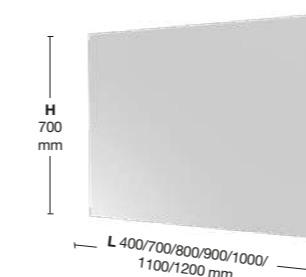

Standaard spiegel

L x P x H (mm)	Gewicht (Kg)	Referentie	AWP €
400 x 20 x 700	5	YEES17	132 €
700 x 20 x 700	8	YEES11	144 €
800 x 20 x 700	9	YEES12	159 €
900 x 20 x 700	10	YEES13	175 €
1000 x 20 x 700	11	YEES14	203 €
1100 x 20 x 700	12	YEES15	219 €
1200 x 20 x 700	13	YEES16	236 €

Opmerkingen

- > Spiegels speciaal horizontaal, prijs per centimeter: **2,52 €**.
- > Anticondens-optie: **+89 €**.
- > Optie aanraakschakelaar (alleen 220V): **+166 €**.
- > Optionele vergrootspiegel: **+40 €**.