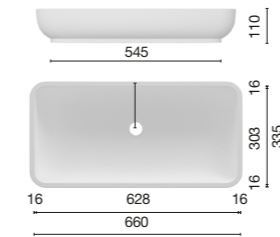

Wastafel onderbouw Zeta

Wastafel onderhangend Zeta groot

L x P x H (mm)	Gewicht (Kg)	Effen	AWP €
660 x 335 x 110	8	LAZETAG	420 €

Wastafel onderhangend Zeta klein

L x P x H (mm)	Gewicht (Kg)	Effen	AWP €
540 x 335 x 110	7	LAZETAP	348 €