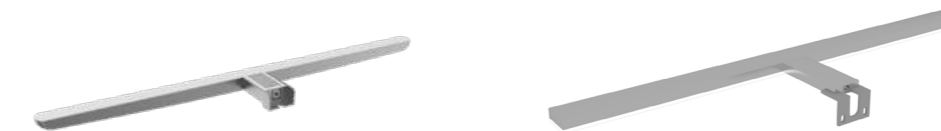

• Spiegels

6 Breiten: 700 / 800 / 900 / 1100 / 1200 mm

• Nieuwe spiegel-wandplank met lijst

Spiegel omlijst met textuur aan de binnenkant.

• Wandlampen

Wandlamp Dilight Wandlamp Making

Opmerkingen

- > Bovenbladen in dezelfde textuur en kleur als de voorkanten. De zijkanten zijn glad in de kleur van de fronten.
- > Voor de meubels is de prijs voor de tussenliggende maten 10% hoger dan de grotere maat. Voor grotere afmetingen prijzen op aanvraag.