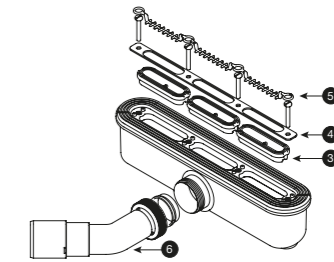

SIFON L-DRAIN TRACE/LIMITE

n°	Omschrijving	Ref.	AWP €
3	Rubberen dichtingsring Sifon L-DRAIN	RP254	5,80 €
4	Metalen dichtingsring Sifon L-DRAIN	RP277	18,10 €
5	Haarfilter	RP255	1,10 €
6	Elleboog ABS 40/50 SIFON L-DRAIN	RP259	5,60 €