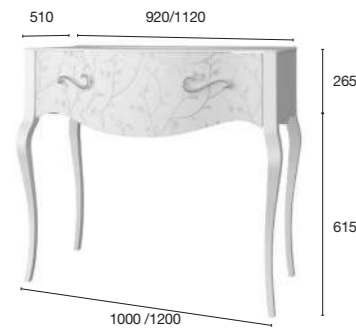

A8 Zilver

A1 Bruin

Meubel met 1 lade

L x P x H (mm)	Gewicht (Kg)	Ondas	Flores	AWP €
1000 x 500 x 880	40	VOM1C04	VFM1C04	975 €
1200 x 500 x 880	45	VOM1C06	VFM1C06	1.037 €

Meubel met 2 lades

L x P x H (mm)	Gewicht (Kg)	Ondas	Flores	AWP €
1000 x 500 x 880	55	VOM2C04	VFM2C04	1.636 €
1200 x 500 x 880	65	VOM2C06	VFM2C06	1.760 €