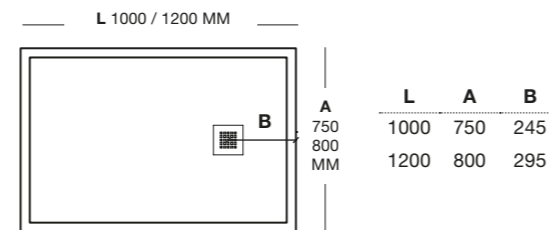

• Omlijsting rechthoekig Ongecentreerde waterafvoer

• Omlijsting vierkant Gecentreerde waterafvoer