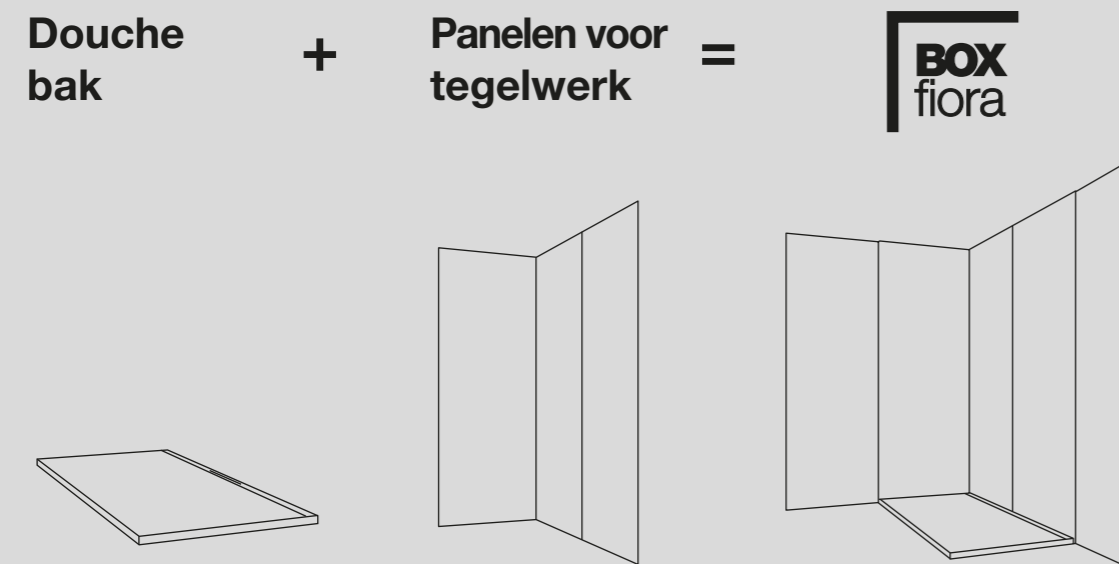

Vervangen van een badkuip door een douche

De BOX FIORA is de oplossing voor het efficiënt vervangen van een badkuip door een douche qua installatie en esthetiek.

Hier wordt beoogd om het juiste materiaal te vinden voor een correcte werking van de douchebak en de panelen. De combinatie van textuur en kleuren is het bewijs van een uniek resultaat.

• Snelle Montage

Het product en de installatie zijn ontworpen om de vervanging binnen 24 uur uit te voeren.

• Minimale werkzaamheden

Een algehele verbouwing van de badkamer is niet vereist. Enkel de badkuip vervangen is mogelijk.

• Goedkoper

De installatie vereist het gebruik van een beperkt aantal onderdelen, en is dus goedkoper.

• Kleuren & texturen uniform

Die vanwege de ruime keuze goed bij het reeds bestaande interieur in de badkamer passen.