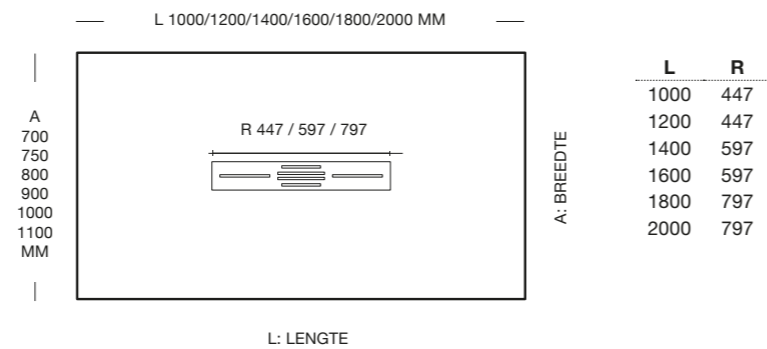

* Levering sifon automatisch

* Optioneel zonder toeslag

viega

Afmetingen

- Breedte** Van 700 tot 1100 mm
- Lengte** Van 1000 tot 2000 mm
- Rooster** Van 797 voor douchebakken met een lengte van 1800/2000 mm
Van 597 voor douchebakken met een lengte van 1400/1600 mm
Van 447 voor douchebakken met een lengte van 1000/1200 mm