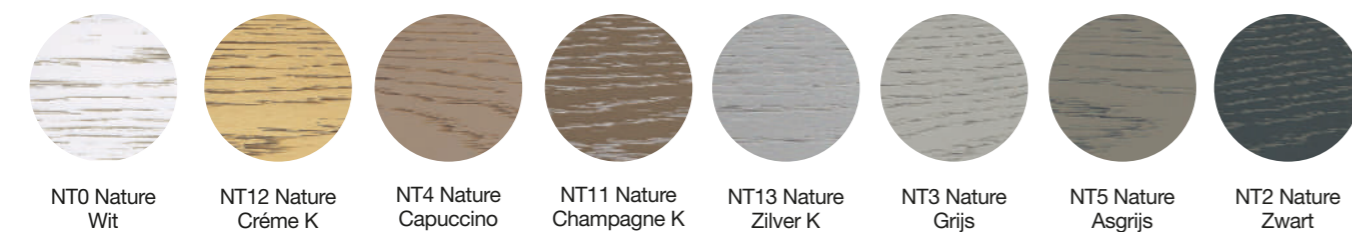

Video installatie

Texturen & Kleuren

Oak

• Oak | Effen kleuren

• Oak | Nature kleuren

Leisteen

• Leisteen | Effen kleuren

• Leisteen | Nature kleuren

Stucco

• Stucco | Effen kleuren

• Stucco | Nature kleuren

Skin Panels

Badkamerpanelen groot formaat voor de wand

Venezia

• Leisteen | Effen kleuren

0P Zuiver Wit 0T Gebroken Wit 40M Nude 40T Ivoor 36T Capuccino 41M Seda 31T Grijs 37T Asgrijs 22T Zwart