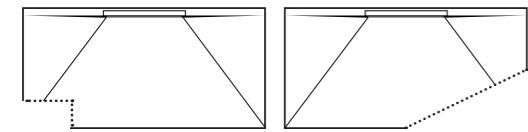

• Aanpasbaar aan de opbouw