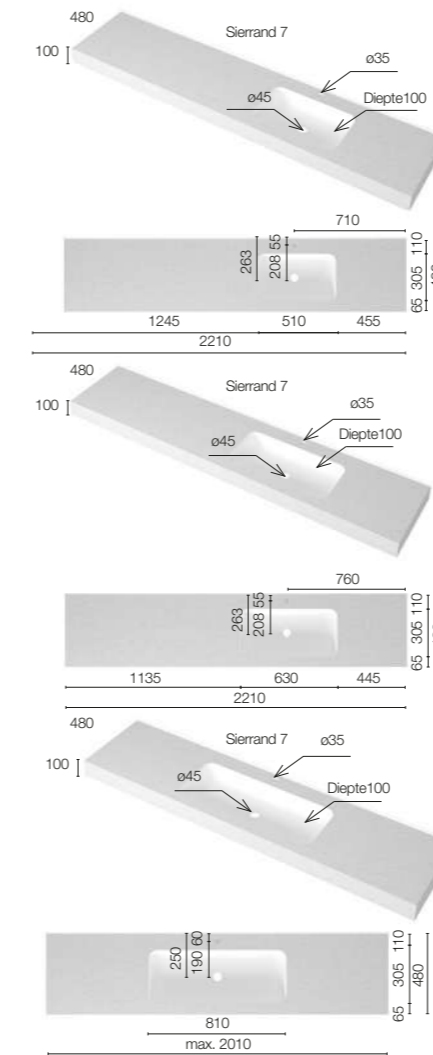

Console recht wastafel ingebouwd speciaal

Rechte console ingebouwde wastafel klein

Wastafel	L x P x H (mm)	Gewicht (Kg)	Leisteen	Effen	Stucco	Oak	AWP €/cm
Links	≤ 2210 x 480 x 100	35	IPCIPI	ILCIPI	ITCIPI	IOCIPI	10,90 €
Rechts	≤ 2210 x 480 x 100	35	IPCIPD	ILCIPD	ITCIPD	IOCIPD	10,90 €

Rechte console wastafel ingebouwd groot

Wastafel	L x P x H (mm)	Gewicht (Kg)	Leisteen	Effen	Stucco	Oak	AWP €/cm
Links	≤ 2210 x 480 x 100	35	IPCIGI	ILCIGI	ITCIGI	IOCIGI	11,00 €
Rechts	≤ 2210 x 480 x 100	35	IPCIGD	ILCIGD	ITCIGD	IOCIGD	11,00 €

Rechte console ingebouwde wastafel gecentreerd groot van 810 mm.

Wastafel	L x P x H (mm)	Gewicht (Kg)	Leisteen	Effen	Stucco	Oak	AWP €/cm
Dubbel	>910 ≤ 2010 x 480 x 130	35	IPCIG	ILCIG	-	-	14,20 €

Opmerkingen

> Alle bovenbladen zijn voorzien van een opening voor de kraan, tenzij anders besteld.
> Afvoerplug met kliksluiting en sifon inbegrepen.
> Optie veiligheidssifon + 15 € /eenheid.

> Optioneel ingebouwd handdoekrek: + 59 € /eenheid.
> Sifon verchroomd (zie page 174)