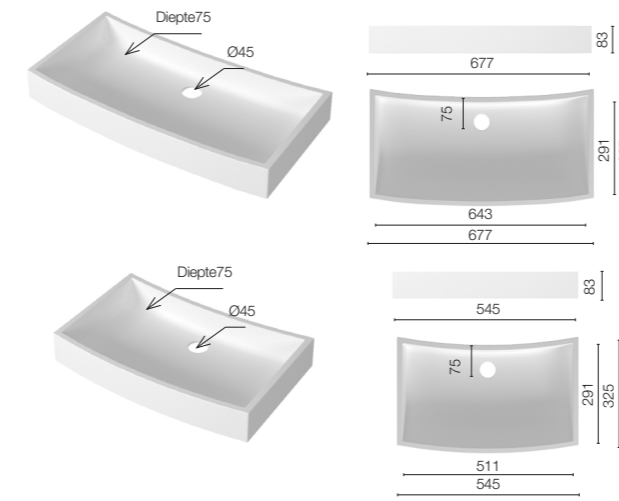

Wastafel opbouwmodel Beta

Wastafel opbouwmodel Beta groot

L x P x H (mm)	Gewicht (Kg)	Leisteen	AWP €
677 x 325 x 83	10	LABETAG	487 €

Wastafel opbouwmodel Beta klein

L x P x H (mm)	Gewicht (Kg)	Leisteen	AWP €
545 x 325 x 83	8	LABETAP	487 €

- > Afvoerplug met kliksluiting en sifon inbegrepen.
- > Optie veiligheidssifon + 15 €/eenheid.

Wastafel opbouwmodel Omicron