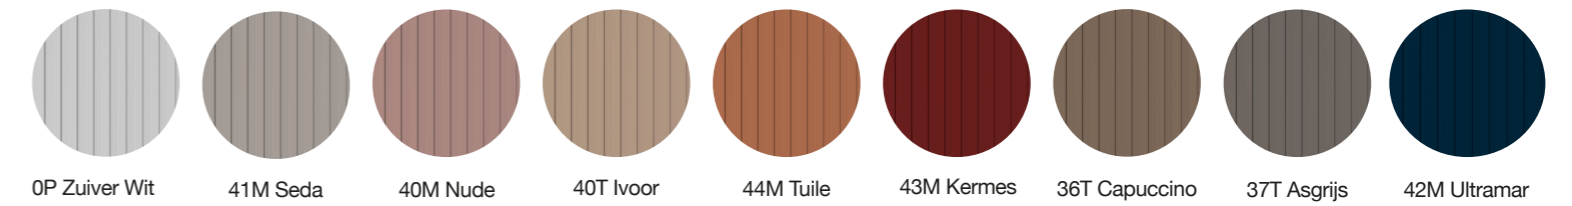

• Spiegel

Loge

Texturen & Kleuren

Listello

• Listello | Effen kleuren