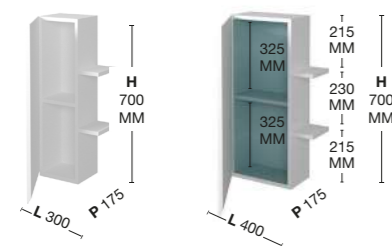

Hangmeubels met deur + côté Legplanken

DEUR	L x P x H (mm)	Gewicht (Kg)	Leisteen	Effen	Stucco	Oak	AWP €/cm
Rechts	300 x 175 x 700	9	MPCB700	MLCB700	MTCB700	MOCB700	242 €
Links	300 x 175 x 700	9	MPCB701	MLCB701	MTCB701	MOCB701	242 €
Rechts	400 x 175 x 700	11	MPCB704	MLCB704	MTCB704	MOCB704	258 €
Links	400 x 175 x 700	11	MPCB705	MLCB705	MTCB705	MOCB705	258 €

Opmerkingen

> Prijzen voor speciale maten +20%