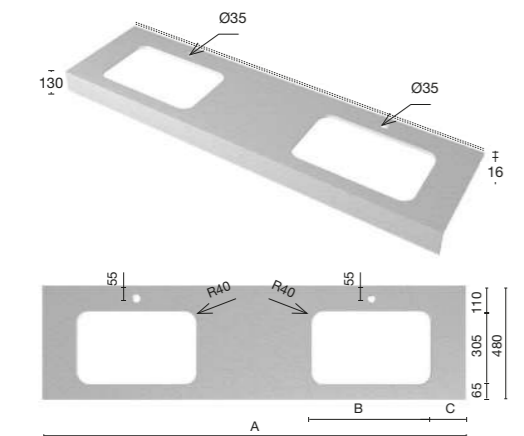

Bovenblad voor 2 wastafels onderhangend Zeta

Wastafel	L x P x H (mm)	Gewicht (Kg)	Leisteen	Effen	Stucco	Oak	AWP €/cm
Dubbel	≥1303 ≤ 2010 x 480 x 130	29	MEBP2	MEBL2	MEBT2	MEBO2	6,40 €

Opmerkingen

- > Alle bovenbladen zijn voorzien van een opening voor de kraan, tenzij anders besteld.
- > Alle bovenbladen zijn voorzien van een afvoerplug met kliksluiting en sifon.
- > De wastafel is niet in de prijs inbegrepen.
- > Optie veiligheidssifon + 15 €/eenheid