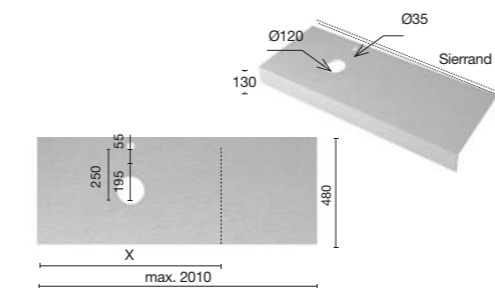

Bovenblad voor wastafel opbouwmodel Iota niet-gecentreerd

Wastafel	L x P x H (mm)	Gewicht (Kg)	Leisteen	Effen	Stucco	Oak	AWP €
Links	≤ 2010 x 480 x 130	33	MESPI	MESLI	MESTI	MESOI	5,50 €
Rechts	≤ 2010 x 480 x 130	33	MESPD	MESLD	MESTD	MESOD	5,50 €