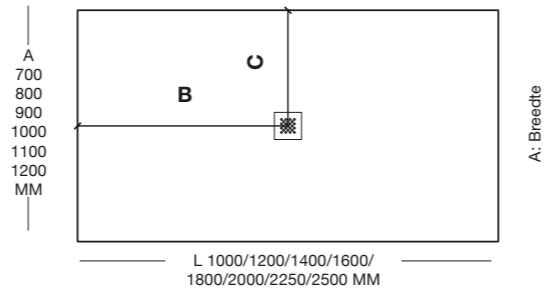

Afmetingen

Breedte Van 700 tot 1200 mm
Lengte Van 1000 tot 2500 mm
Dikte 10⁺¹ mm

Breedte 700				Breedte 800				Breedte 900				Breedte 1000				Breedte 1100				Breedte 1200							
L	A	B	C	L	A	B	C	L	A	B	C	L	A	B	C	L	A	B	C	L	A	B	C	L	A	B	C
1000	700	500	350	1000	800	500	400	1000	900	500	450	1000	1000	500	500	1000	1100	500	550	1000	1200	500	600				
1200	700	600	350	1200	800	600	400	1200	900	600	450	1200	1000	600	500	1200	1100	600	550	1200	1200	600	600				
1400	700	700	350	1400	800	700	400	1400	900	700	450	1400	1000	700	500	1400	1100	700	550	1400	1200	700	600				
1600	700	800	350	1600	800	800	400	1600	900	800	450	1600	1000	800	500	1600	1100	800	550	1600	1200	800	600				
1800	700	900	350	1800	800	900	400	1800	900	900	450	1800	1000	900	500	1800	1100	900	550	1800	1200	900	600				
2000	700	1000	350	2000	800	1000	400	2000	900	1000	450	2000	1000	1000	500	2000	1100	1000	550	2000	1200	1000	600				
2250	700	1125	350	2250	800	1125	400	2250	900	1125	450	2250	1000	1125	500	2250	1100	1125	550	2250	1200	1125	600				
2500	700	1250	350	2500	800	1250	400	2500	900	1250	450	2500	1000	1250	500	2500	1100	1250	550	2500	1200	1250	600				

Algemene kenmerken

> Alle Elax-douchebakken kunnen gemakkelijk op maat worden gesneden met behulp van een mes of hobbybymes.

> De Elax-douchebakken worden niet op maat gemaakt, maar zijn gemakkelijk aan te passen bij de installatie.

> De roosters zijn van gepolijst roestvrij staal.
> Fabricatie in dezelfde kleur als de douchebak tegen een toeslag van **13 €**.

700 mm breed

		Afmetingen (mm)	Gewicht (kg)	Textuur Leisteen	AWP €
A		Lengte			
		1000	12	EEP10070	501 €
		1200	14	EEP12070	578 €
		1400	16	EEP14070	632 €
		1600	18	EEP16070	686 €
		1800	20	EEP18070	753 €
		2000	22	EEP20070	792 €
		2250	24	EEP22570	931 €
		2500	26	EEP25070	1.014 €

800 mm breed

		Afmetingen (mm)	Gewicht (kg)	Textuur Leisteen	AWP €
A		Lengte			
		1000	13	EEP10080	541 €
		1200	15	EEP12080	624 €
		1400	18	EEP14080	684 €
		1600	20	EEP16080	760 €
		1800	22	EEP18080	837 €
		2000	24	EEP20080	866 €
		2250	27	EEP22580	1.044 €
		2500	30	EEP25080	1.128 €

900 mm breed

		Afmetingen (mm)	Gewicht (kg)	Textuur Leisteen	AWP €
A		Lengte			
		1000	15	EEP10090	596 €
		1200	17	EEP12090	687 €
		1400	19	EEP14090	764 €
		1600	22	EEP16090	839 €
		1800	25	EEP18090	938 €
		2000	27	EEP20090	994 €
		2250	30	EEP22590	1.170 €
		2500	33	EEP25090	1.272 €

1000 mm breed

		Afmetingen (mm)	Gewicht (kg)	Textuur Leisteen	AWP €
A		Lengte			
		1000	16	EEP100100	639 €
		1200	19	EEP120100	760 €
		1400	22	EEP140100	816 €
		1600	24	EEP160100	895 €
		1800	27	EEP180100	1.021 €
		2000	30	EEP200100	1.144 €
		2250	33	EEP225100	1.293 €
		2500	37	EEP250100	1.357 €

1100 mm breed

		Afmetingen (mm)	Gewicht (kg)	Textuur Leisteen	AWP €
A		Lengte			
		1000	17	EEP100110	710 €
		1200	20	EEP120110	861 €
		1400	23	EEP140110	929 €
		1600	26	EEP160110	1.023 €
		1800	29	EEP180110	1.164 €
		2000	32	EEP200110	1.233 €
		2250	36	EEP225110	1.394 €
		2500	40	EEP250110	1.489 €

1200 mm breed

		Afmetingen (mm)	Gewicht (kg)	Textuur Leisteen	AWP €
A		Lengte			
		1000	19	EEP100120	760 €
		1200	22	EEP120120	835 €
		1400	25	EEP140120	995 €
		1600	28	EEP160120	1.095 €
		1800	32	EEP180120	1.247 €
		2000	36	EEP200120	1.320 €
		2250	40	EEP225120	1.495 €
		2500	44	EEP250120	1.582 €

1450 mm breed