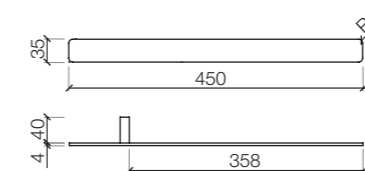

Handdoekhouder voor verticale radiatoren

L x P x H (mm)	Afwerking in Chroom	AWP €
450 x 45 x 35	TOLAT	136 €

> Tenzij anders vermeld, gebeurt de plaatsing met de steun links en de opening rechts.

Algemene kenmerken

- > Optie handdoekrek links: steun links en de opening rechts.
- > Optie handdoekrek rechts: steun rechts en opening links.

> Geen speciale en tussenliggende maten mogelijk.

NATURE

- > De kleuren Nature worden met de hand aangebracht en kunnen licht van tint verschillen.
- > **De radiatoren met de afwerking Nature hebben een toeslag van 10% op de prijs**

RAL

> **De radiatoren met de afwerking RAL hebben een toeslag van 10% op de prijs.**