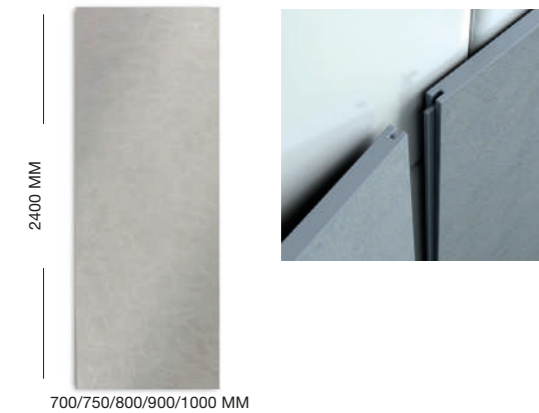

Skin Panels

Badkamerpanelen groot formaat voor de wand

Verticale panelen voor tegelwerk (H: 2400 mm.)

2400 MM

700/750/800/900/1000 MM

Algemene kenmerken

- > De verticale panelen worden aan elkaar gevoegd met behulp van een spie.
- > Ze worden zonder aluminiumprofielen of afwerkingen geïnstalleerd.
- > De verticale panelen kunnen in de lengte en in de hoogte op maat gesneden worden.
- > De kleuren van het gamma Nature zijn met de hand aangebracht en kunnen van tint verschillen.
- > De verbinding tussen de panelen is geen voortzetting van het patroon van de textuur, daarom hoeven de lijnen van de texturen niet overeen te komen.