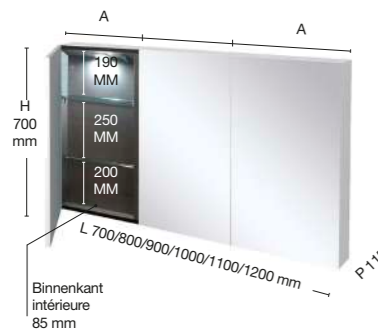

Synergy

Loge

Spiegel loge Making 2 deuren

L x P x H (mm)	Gewicht (Kg)	Referentie	AWP €
700 x 115 x 700	13	MECA01	357 €
800 x 115 x 700	15	MECA02	392 €

Spiegel loge Making 3 deuren

L x P x H (mm)	Gewicht (Kg)	Referentie	AWP €
900 x 115 x 700	17	MECA03	467 €
1000 x 115 x 700	19	MECA04	489 €
1100 x 115 x 700	21	MECA05	501 €
1200 x 115 x 700	23	MECA06	535 €