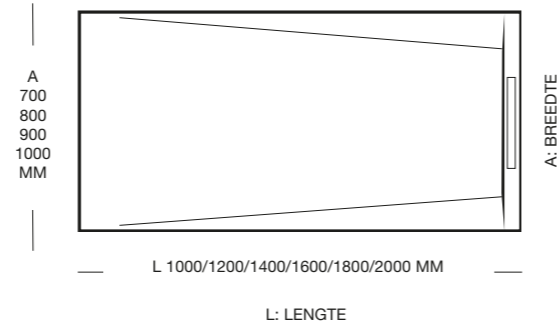

• Betao | Effen kleuren

Afmetingen

Breedte Van 700 tot 1000 mm
Lengte Van 1000 tot 2000 mm

Rooster 25±1 mm

Aanpasbaar aan de opbouw

Opmerkingen

- > Alle douchebakken kunnen aan de 4 kanten worden gesneden.
- > Geef de snijlijnen aan.
- > 2 snijlijnen zijn zonder toeslag.
- > Vanaf de 3e bedraagt de prijs per snede **13 €**