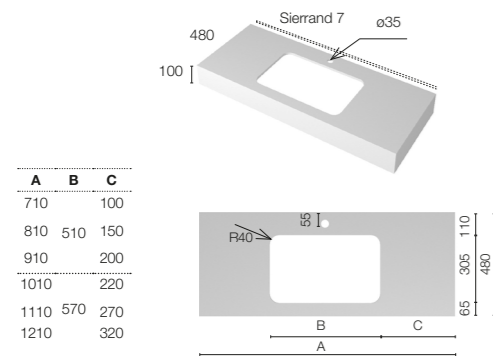

Console recht wastafel onderhangend speciaal (wastafel niet inbegrepen)

Console recht wastafel onderhangend Zeta gecentreerd

Wastafel	L x P x H (mm)	Gewicht (Kg)	Leisteen	Effen	Stucco	Oak	AWP €/cm
Gecentreerde	>1210 ≤ 2010 x 480 x 100	33	IPCB	ILCB	ITCB	IOCB	9,60 €