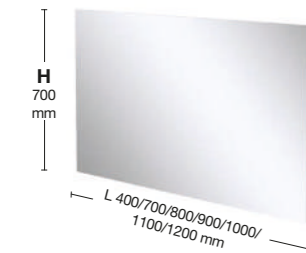

Standaard spiegel

L x P x H (mm)	Gewicht (Kg)	Referentie	AWP €
400 x 20 x 700	5	TEES17	136 €
700 x 20 x 700	8	TEES11	148 €
800 x 20 x 700	9	TEES12	164 €
900 x 20 x 700	10	TEES13	180 €
1000 x 20 x 700	11	TEES14	209 €
1100 x 20 x 700	12	TEES15	226 €
1200 x 20 x 700	13	TEES16	243 €

Opmerkingen

- > Spiegels speciaal horizontaal, prijs per centimeter: **2,52 €**.
- > Anticondens-optie: **+89 €**.
- > Optie aanraakschakelaar (alleen 220V): **+166 €**.
- > Optionele vergrootspiegel: **+40 €**.