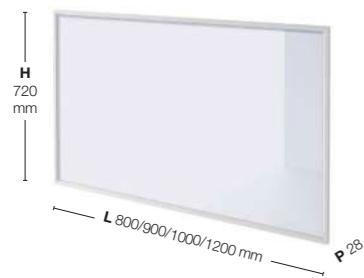

Hangmeubels met 2 deuren

L x P x H (mm)	Gewicht (Kg)	Leisteen	Betao	AWP €
820 x 182 x 720	22	BPCA702	BBCA702	519 €

Spiegel Omlijst

L x P x H (mm)	Gewicht (Kg)	Leisteen	Betao	AWP €
800 x 28 x 720	9	BPEET12	BBEET12	229 €
900 x 28 x 720	10	BPEET13	BBEET13	265 €
1000 x 28 x 720	11	BPEET14	BBEET14	303 €
1200 x 28 x 720	13	BPEET16	BBEET16	327 €