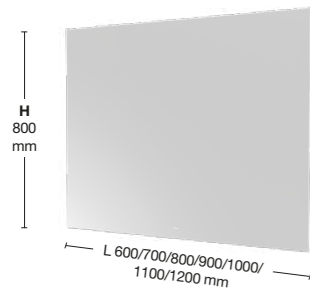

• Spiegel

Halo

Loge

Texturen & Kleuren

Listello

• Listello | Effen kleuren

Surato

• Surato | Effen kleuren