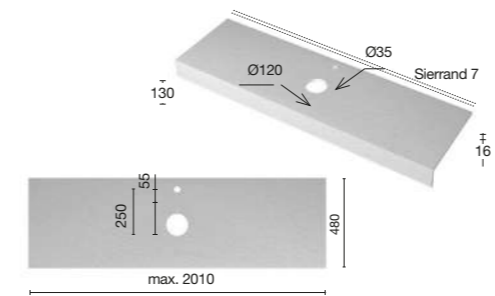

Bovenbladen speciaal voor meubels opbouwmodel

Bovenblad voor wastafel opbouwmodel Iota gecentreerd

Wastafel	L x P x H (mm)	Gewicht (Kg)	Leisteen	Effen	Stucco	Oak	AWP €
Gecentreerde	≤ 2010 x 480 x 130	33	MESP	MESL	MEST	MESO	5,50 €