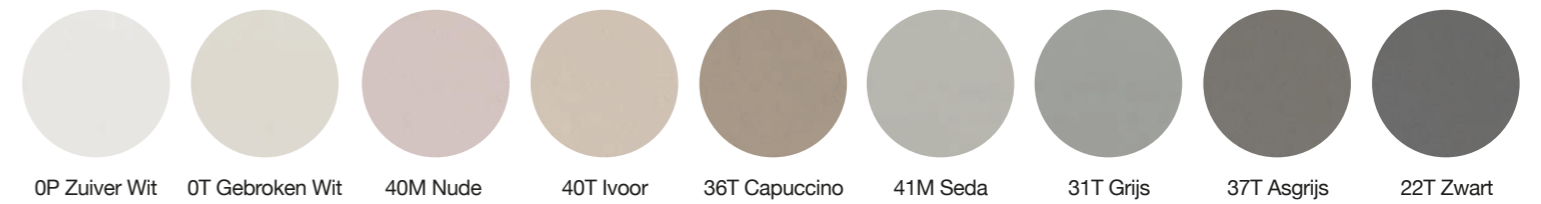

Betao

• Betao | Effen kleuren