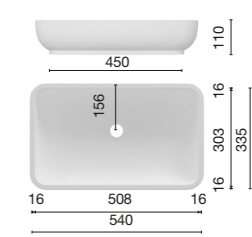

Wastafel onderbouw Zeta

Wastafel onderhangend Zeta groot

L x P x H (mm)	Gewicht (Kg)	Effen	AWP €
660 x 335 x 110	8	LAZETAG	420 €

Wastafel onderhangend Zeta klein

L x P x H (mm)	Gewicht (Kg)	Effen	AWP €
540 x 335 x 110	7	LAZETAP	348 €