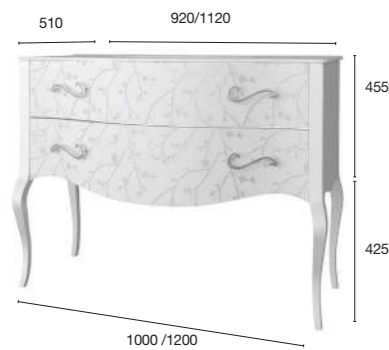

A8 Zilver

A1 Bruin

Meubel met 1 lade

L x P x H (mm)	Gewicht (Kg)	Ondas	Flores	AWP €
1000 x 500 x 880	40	VOM1C04	VFM1C04	975 €
1200 x 500 x 880	45	VOM1C06	VFM1C06	1.037 €

Meubel met 2 lades

L x P x H (mm)	Gewicht (Kg)	Ondas	Flores	AWP €
1000 x 500 x 880	55	VOM2C04	VFM2C04	1.636 €
1200 x 500 x 880	65	VOM2C06	VFM2C06	1.760 €