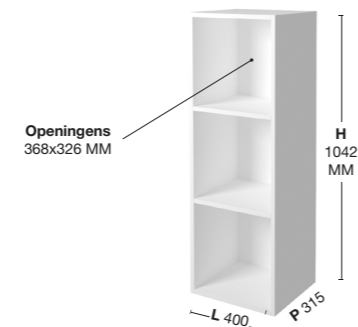

Open kolommen

Omschrijving	L x P x H (mm)	Gewicht (Kg)	Effen	AWP €
Kolom met 3 openingen	400 x 315 x 1042	20	MLCS105	226 €

Opmerkingen

> Prijzen voor speciale maten +20%
> Openingen van 326 mm x 326 mm.

> Prijzen voor speciale maten +20%
> Openingen van 368 mm x 326 mm.