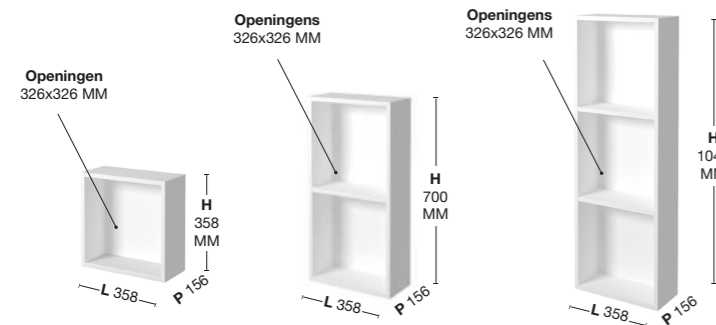

Open hangkasten

Omschrijving	L x P x H (mm)	Gewicht (Kg)	Effen	AWP €
Ophangmeubel met 1 opening	358 x 156 x 358	4	MLCSA35	109 €
Ophangmeubel met 2 openingen	358 x 156 x 700	8	MLCSA70	130 €
Ophangmeubel met 3 openingen	358 x 156 x 1042	12	MLCSA105	150 €