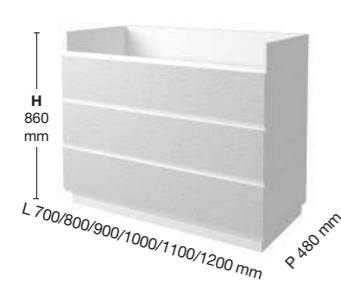

Meubel standaard 3 laden stand model (zonder bovenblad)

L x P x H (mm)	Gewicht (Kg)	Leisteen	Effen	Stucco	Oak	AWP €
700 x 480 x 860	40	MPMERZ01	MLMERZ01	MTMERZ01	MOMERZ01	680 €
800 x 480 x 860	44	MPMERZ02	MLMERZ02	MTMERZ02	MOMERZ02	712 €
900 x 480 x 860	49	MPMERZ03	MLMERZ03	MTMERZ03	MOMERZ03	789 €
1000 x 480 x 860	55	MPMERZ04	MLMERZ04	MTMERZ04	MOMERZ04	823 €
1100 x 480 x 860	60	MPMERZ05	MLMERZ05	MTMERZ05	MOMERZ05	843 €
1200 x 480 x 860	66	MPMERZ06	MLMERZ06	MTMERZ06	MOMERZ06	861 €

Toilettafel 3 laden-stand model (zonder bovenblad)