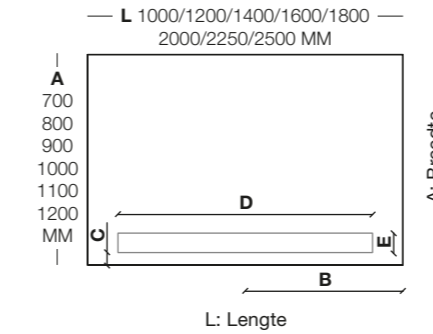

Afmetingen

Tea System rechthoekig douchegoot horizontaal Ongecentreerde waterafvoer