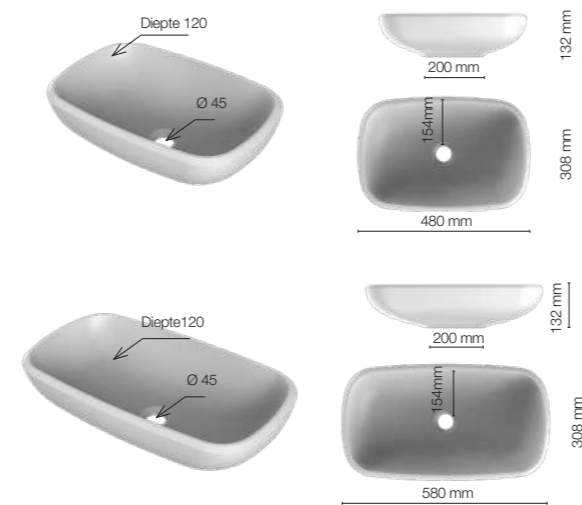

Opzetwastafel Vessel