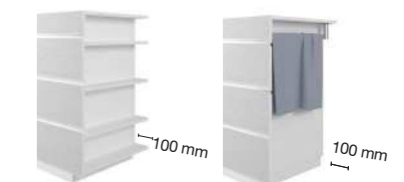

LEGPLANKEN ZIJKANT + HANDDOEKREK ZIJKANT

Omschrijving	Code	AWP €
Legplanken rechts Handdoekrek links	BDTI	+ 56 €
Legplanken links Handdoekrek rechts	BITD	+ 56 €

*Opties NIET beschikbaar voor wastafelmeubels van 700 mm of kleiner