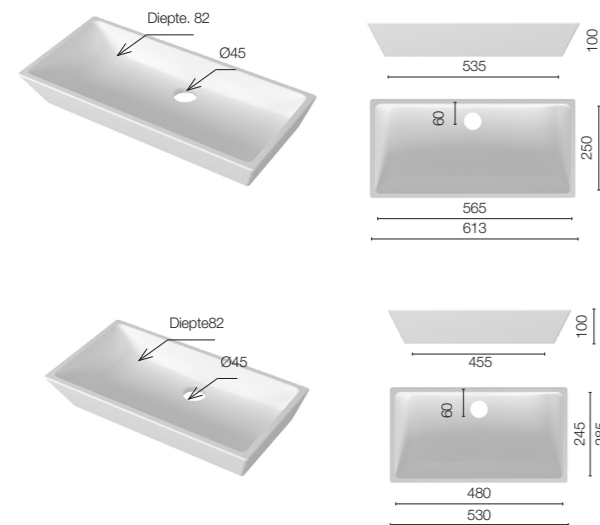

Wastafel onderhangend Delta

Wastafel onderhangend Delta groot

L x P x H (mm)	Gewicht (Kg)	Leisteen	AWP €
613 x 295 x 100	9	LADELTA61	255 €

Wastafel onderhangend Delta klein

L x P x H (mm)	Gewicht (Kg)	Leisteen	AWP €
530 x 285 x 100	7	LADELTA53	255 €