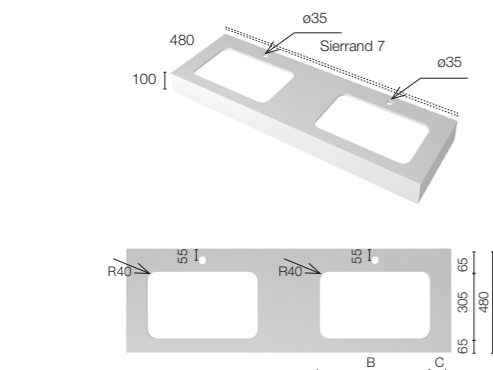

Console recht wastafel onderhangend Zeta dubbel

Wastafel	L x P x H (mm)	Gewicht (Kg)	Leisteen	Effen	Stucco	Oak	AWP €/cm
Gecentreerde	>1303 ≤ 2210 x 480 x 100	33	IPCB2	ILCB2	ITCB2	IOCB2	9,70 €

Opmerkingen

- > Alle bovenbladen zijn voorzien van een opening voor de kraan, tenzij anders besteld.
- > De wastafel is niet in de prijs inbegrepen.
- > Optioneel ingebouwd handdoekrek: + 59 € /ennheid.
- > Optie veiligheidssifon + 15 € /ennheid.
- > Sifon verchroomd (zie page 174)