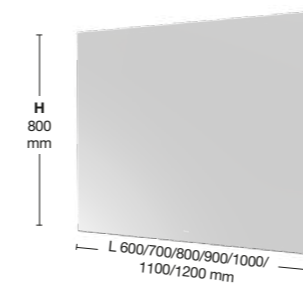

Afmetingen

• Meubilair

4 Breedtes: 800/900/1000/1200 mm

Complementaire elementen

• Kolomkasten met 2 deuren

• Hangmeubels

• Spiegels

Otto

Moon

Luce

Halo

Di base

Spiegelkast

Omlijst textuur