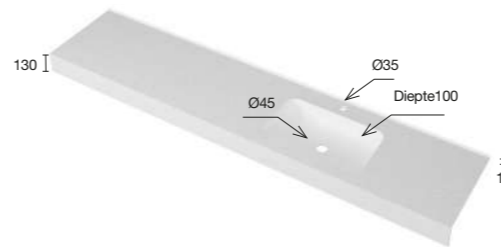

Bovenblads ingebouwd niet-gecentreerd voor standaard meubel opbouwmodel

Bovenblad ingebouwd niet-gecentreerd speciaal voor standaard meubel. Wastafel klein

Wastafel	L x P x H (mm)	Gewicht (Kg)	Leisteen	Effen	Stucco	Oak	AWP €/cm
Links	≤ 2210 x 480 x 130	31	MEIPPI	MEILPI	MEITPI	MEIOPi	7,70 €
Rechts	≤ 2210 x 480 x 130	31	MEIPPD	MEILPD	MEITPD	MEIOPD	7,70 €