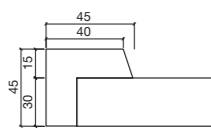

Omlijsting

Afmetingen (mm)	Textuur Lastra	Textuur Effen	AWP €
45 x 40	SIMP	SIML	1,02 €/cm