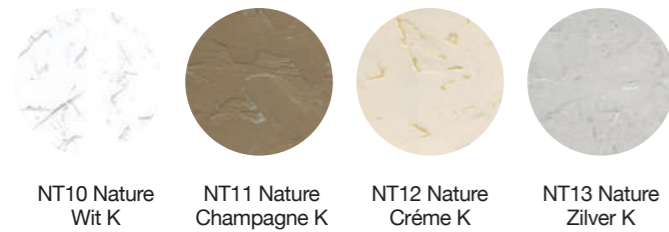

Effen

• Effen | Effen kleuren