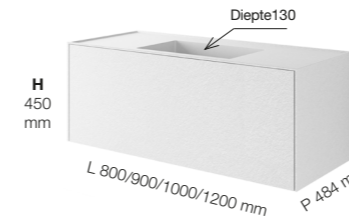

Meubel standaard rechte hangend (bovenblad inbegrepen)

L x P x H (mm)	Gewicht (Kg)	Leisteen	Betao	AWP €
800 x 484 x 450	42	BPMES02	BBMES02	1.087 €
900 X 484 X 450	48	BPMES03	BBMES03	1.135 €
1000 X 484 X 450	54	BPMES04	BBMES04	1.197 €
1200 X 484 X 450	63	BPMES06	BBMES06	1.339 €