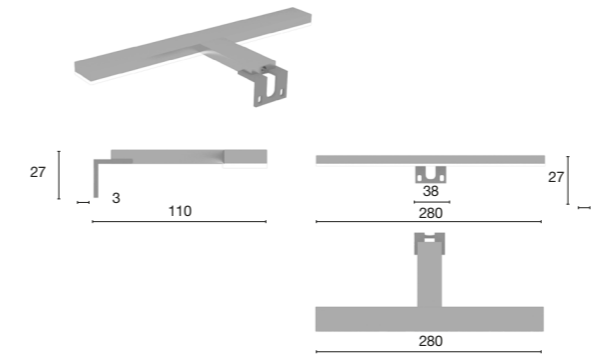

Wandlampen

Wandlamp making van 28. 6W/840 lm. 70 Led lampen

L x P x H (mm)	Gewicht (Kg)	Referentie	€ AWP
280 x 110 x 27	0,4	ASTO82	128 €