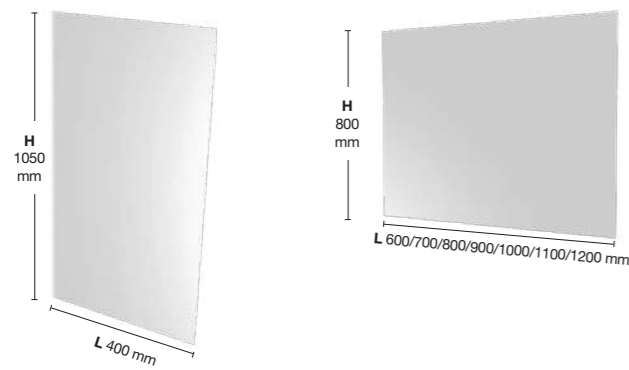

Halo Spiegel

L x P x H (mm)	Gewicht (Kg)	Referentie	€ AWP
600 x 30 x 800	5	YEHA00	267 €
700 x 30 x 800	8	YEHA01	297 €
800 x 30 x 800	9	YEHA02	314 €
900 x 30 x 800	10	YEHA03	326 €
1000 x 30 x 800	11	YEHA04	338 €
1100 x 30 x 800	12	YEHA05	352 €
1200 x 30 x 800	13	YEHA06	364 €
400 x 30 x 1050	5	YEHA40	273 €

Opmerkingen

- > Optie: Condensvri +89 €
- > Spiegel met omrande achterverlichting
- > * Spiegels Halo speciale afmetingen, prijs per centimeter: 3,60 €.

Luce Spiegel

L x P x H (mm)	Gewicht (Kg)	Referentie	€ AWP
600 x 30 x 800	5	YELU00	386 €
700 x 30 x 800	9	YELU02	403 €
800 x 30 x 800	10	YELU03	415 €
900 x 30 x 800	11	YELU04	427 €
1000 x 30 x 800	13	YELU06	454 €

Opmerkingen

- > Condensvrij.
- > Spiegel met omrande achterverlichting
- > Er is geen optie voor speciale of intermediaire maatregelen.

Otto Spiegel

L x P x H (mm)	Weigth (Kg)	Ref	€ AWP
500 x 30 x 800	5	YEOT28	419 €

Moon Spiegel

L x P x H (mm)	Weigth (Kg)	Ref	€ AWP
750 x 30 x 750	7	YEMO75	326 €
900 x 30 x 900	9	YEMO90	390 €

Opmerkingen

- > Condensvrij.
- > Spiegel met omrande achterverlichting
- > Er is geen optie voor speciale of intermediaire maatregelen.