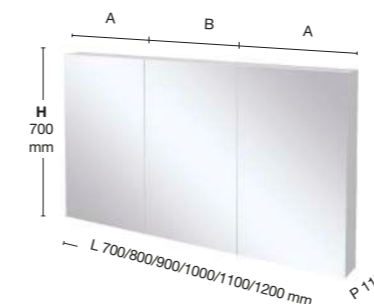

Spiegelkast

Spiegelkast Making 2 deuren

L x P x H (mm)	Gewicht (Kg)	Referentie	AWP €
700 x 115 x 700	13	MECA01	357 €
800 x 115 x 700	15	MECA02	392 €

Spiegelkast Making 3 deuren

L x P x H (mm)	Gewicht (Kg)	Referentie	AWP €
900 x 115 x 700	17	MECA03	467 €
1000 x 115 x 700	19	MECA04	489 €
1100 x 115 x 700	21	MECA05	501 €
1200 x 115 x 700	23	MECA06	535 €