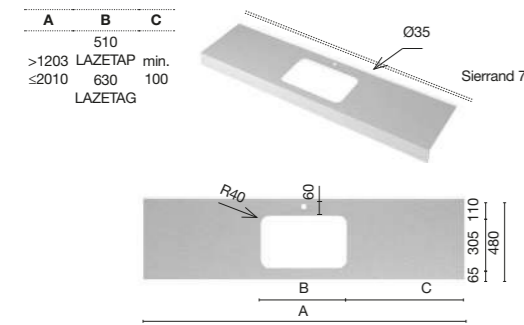

Bovenblads speciaal onderhangend voor meubel standaard

Bovenblad voor wastafel onderhangend Zeta gecentreerd

Wastafel	L x P x H (mm)	Gewicht (Kg)	Leisteen	Effen	Stucco	Oak	AWP €/cm
Gecentreerd	>1210 ≤ 2010 x 480 x 130	29	MEBP	MEBL	MEBT	MEBO	6,30 €