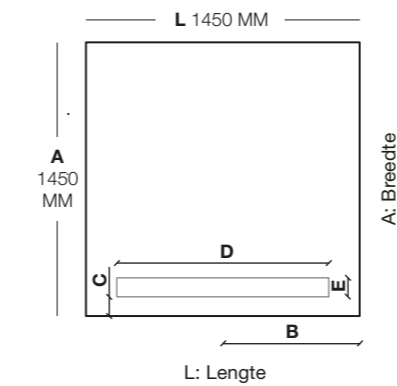

Tea System vierkant douchegoot horizontaal Ongecentreerde waterafvoer

L	A	B	C	D	E	DOUCHEGOOT
1450	1450	725	47	1168	74	1250

L	A	B	C	D	E	DOUCHEGOOT
1000	1000	500	47	768	74	850
1200	1000	600	47	968	74	1050
1400	1000	700	47	1168	74	1250
1600	1000	800	47	1368	74	1450
1800	1000	900	47	1568	74	1650
2000	1000	1000	47	1568	74	1650
2250	1000	1125	47	1568	74	1650
2500	1000	1250	47	1568	74	1650
1000	1100	500	47	768	74	850
1200	1100	600	47	968	74	1050
1400	1100	700	47	1168	74	1250
1600	1100	800	47	1368	74	1450
1800	1100	900	47	1568	74	1650
2000	1100	1000	47	1568	74	1650
2250	1100	1125	47	1568	74	1650
2500	1100	1250	47	1568	74	1650

> De aangegeven afmetingen van de douchegoot horizontaal zijn **aanbevolen afmetingen**. Indien de klant dat wenst, kan een kleinere DOUCHEGOOT geplaatst worden (minimaal 550 mm), maar nooit een van grotere afmetingen.