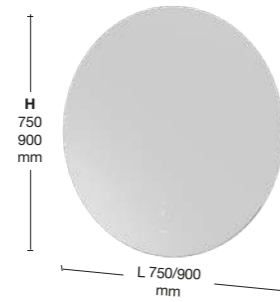

• Spiegel

Moon

Loge

Texturen & Kleuren

Listello

• Listello | Effen kleuren

Surato

• Surato | Effen kleuren