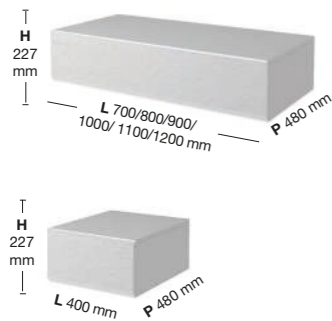

Meubel toilettafel met bovenblad van 480 mm diep (Inclusief bovenblad)

L x P x H (mm)	Gewicht (Kg)	Leisteen	Effen	Stucco	Oak	AWP €
400 x 480 x 227	18	MPT00	MLT00	MTT00	MOT00	312 €
700 x 480 x 227	21	MPT01	MLT01	MTT01	MOT01	353 €
800 x 480 x 227	23	MPT02	MLT02	MTT02	MOT02	379 €
900 x 480 x 227	25	MPT03	MLT03	MTT03	MOT03	414 €
1000 x 480 x 227	28	MPT04	MLT04	MTT04	MOT04	425 €
1100 x 480 x 227	30	MPT05	MLT05	MTT05	MOT05	453 €
1200 x 480 x 227	31	MPT06	MLT06	MTT06	MOT06	468 €

Opmerkingen

- > Prijs van de tussenafmetingen +10%.
- > Voor grotere afmetingen, prijs opvragen.

- > De bovenbladen zijn inbegrepen in de prijs en zijn altijd met Effen textuur.
- > Wanneer 2 meubels naast elkaar worden geïnstalleerd, dan wordt het bovenblad in 1 stuk geleverd, met een verhoging van 10% van de prijs van elk meubel.