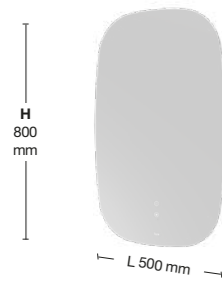

• Spiegel

Otto