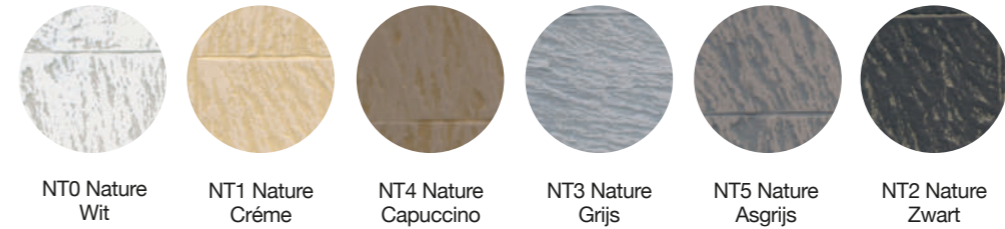

• Leisteen | Nature kleuren