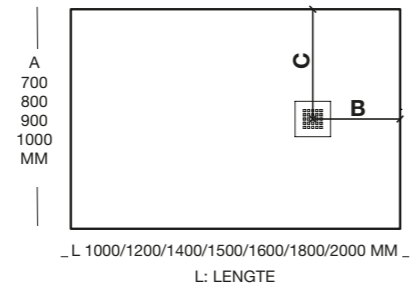

1000 mm breed

L 1000/1200/1400/
1600/1800/2000 mm

Afmetingen (mm)	Gewicht (Kg)	Textuur Leisteen	Textuur Betao	AWP €
1000x1000x27	42	SLP100100	SLB100100	698 €
1200x1000x30	54	SLP120100	SLB120100	809 €
1400x1000x33	68	SLP140100	SLB140100	894 €
1600x1000x35	82	SLP160100	SLB160100	966 €
1800x1000x38	99	SLP180100	SLB180100	1.026 €
2000x1000x41	116	SLP200100	SLB200100	1.079 €

Opstaande rand om de douchebakken 90 mm te verhogen

FALDONP	FALDONT	0,90 € /cm
---------	---------	------------

Silex Plus

Douchebakken

Afmetingen & Plaatsingssysteem

• Extra vlak

• Omlijst op maat

Afmetingen