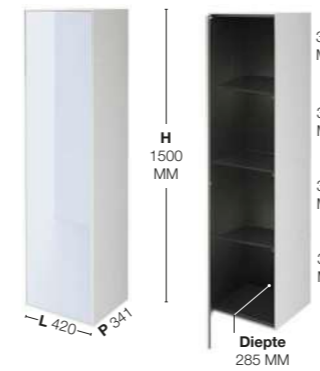

Kolomkasten met hangend deur

Kolomkasten met hangend deur

DEUR	L x P x H (mm)	Gewicht (Kg)	Spiegel	Betao	AWP €
Rechts	420 x 341 x 1500	37	BPCPU00	BBCPU00	520 €
Links	420 x 341 x 1500	37	BPCPU01	BBCPU01	520 €