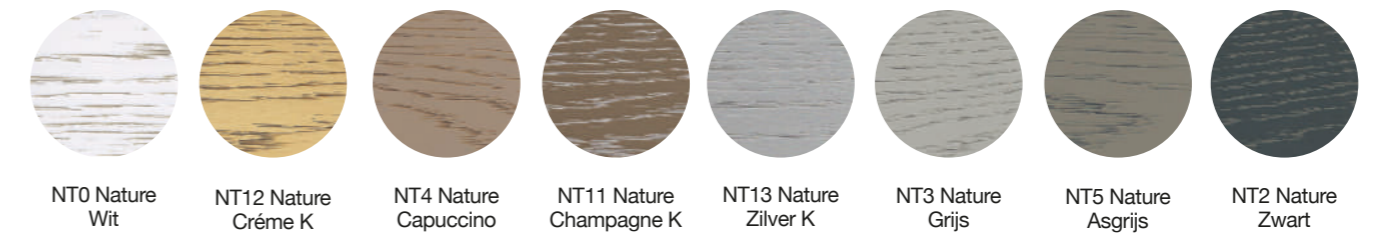

- NATURE** > De kleuren Nature worden met de hand aangebracht en kunnen licht van tint verschillen.
- > De Effen-textuur kan niet in Nature-afwerking worden gemaakt.
- > **De panelen met de afwerking Nature hebben een toeslag van 10% op de prijs.**

Celsius

Radiatoren

Afmetingen

• Bevestigingssysteem

Texturen & Kleuren

Oak

• Oak | Effen kleuren

• Oak | Nature kleuren

Leisteen

• Leisteen | Effen kleuren

• Leisteen | Nature kleuren

Celsius

Hydraulische radiator. Een traditioneel installatiesysteem

Stucco

• Stucco | Effen kleuren

0P Zuiver Wit 0T Gebroken Wit 40M Nude 40T Ivoor 36T Capuccino 41M Seda 31T Grijs 37T Asgrijs 22T Zwart