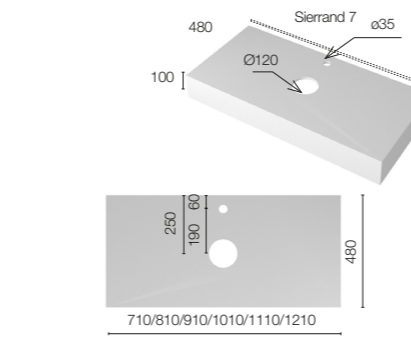

Console recht wastafel opbouwmodel (wastafel niet inbegrepen)

L x P x H (mm)	Gewicht (Kg)	Leisteen	Effen	Stucco	Oak	AWP €/cm
710 x 480 x 100	11	IPCS01	ILCS01	ITCS01	IOCS01	699 €
810 x 480 x 100	14	IPCS02	ILCS02	ITCS02	IOCS02	716 €
910 x 480 x 100	17	IPCS03	ILCS03	ITCS03	IOCS03	736 €
1010 x 480 x 100	20	IPCS04	ILCS04	ITCS04	IOCS04	759 €
1110 x 480 x 100	23	IPCS05	ILCS05	ITCS05	IOCS05	793 €
1210 x 480 x 100	26	IPCS06	ILCS06	ITCS06	IOCS06	817 €

> Prijzen voor speciale maten, +10%.