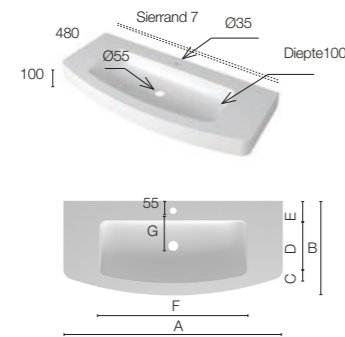

Console gebogen wastafel ingebouwd

A	B	C	D	E	F	G
910	482	300	629			
1010	494	72	312	110	669	140
1210	522	340	809			

L x P x H (mm)	Gewicht (Kg)	Effen	€ AWP
910 x 482 x 100	23	ILCIC03	1.233 €
1010 x 494 x 100	25	ILCIC04	1.303 €
1210 x 522 x 100	27	ILCIC06	1.474 €