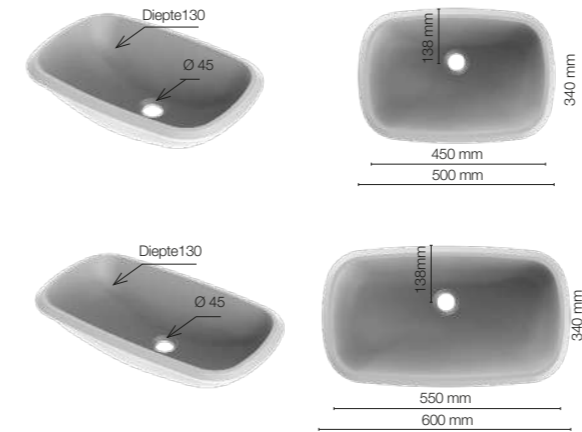

Ingebouwde wastafel Incasso