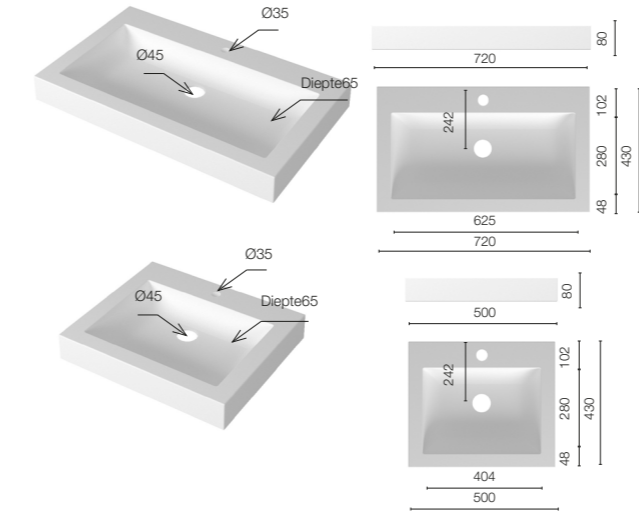

Wastafel opbouwmodel Kappa groot

L x P x H (mm)	Gewicht (Kg)	Leisteen	AWP €
720 x 430 x 80	17	LAKAPPAG	555 €

Wastafel opbouwmodel Kappa klein

L x P x H (mm)	Gewicht (Kg)	Leisteen	AWP €
500 x 430 x 80	13	LAKAPPAP	351 €

- > Afvoerplug met kliksluiting en sifon inbegrepen.
- > Optie veiligheidssifon + 15 € /ennheid.

Wastafel opbouwmodel Alfa