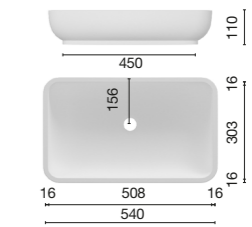

Wastafel opbouwmodel Iota

Wastafel opbouwmodel Iota groot

L x P x H (mm)	Gewicht (Kg)	Effen	AWP €
660 x 335 x 110	8	LAIOTAG	487 €

Wastafel opbouwmodel Iota klein

L x P x H (mm)	Gewicht (Kg)	Effen	AWP €
540 x 335 x 110	7	LAIOTAP	445 €

Opmerkingen

- > Afvoerplug met kliksluiting en sifon inbegrepen.
- > Optie veiligheidssifon + 15 € /eenheid.