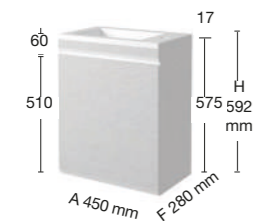

• MINI Afmetingen