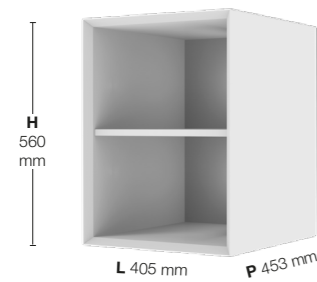

Toilettafel wandmontage met 2 openingen

L x P x H (mm)	Gewicht (Kg)	Effen	AWP €
405 x 453 x 560	9	YLECB	134 €

Kolomkast met 2 hangend en 1 opening