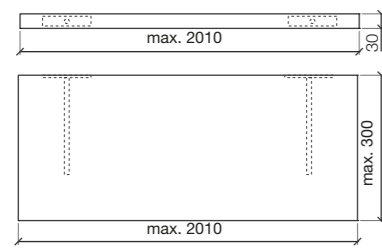

Wandplank

L x P x H (mm)	Gewicht (Kg)	Effen	Leisteen	AWP €
A medida	3	REPL	REPP	3,09 €

- > De wandplanken worden op maat gemaakt, met een maximale lengte van 2010 mm.
- > De montagesteunen blijven binnen in de wandplank verborgen.

Legplanken Silex - Textuur Leisteen

L x P x H (mm)	Gewicht (Kg)	Referentie	AWP €
300 x 130 x 20	1,5	STO970	82 €
400 x 130 x 20	1,7	STO971	97 €
500 x 130 x 20	2	STO972	111 €
speciaal	-	STO	3,07 € / cm