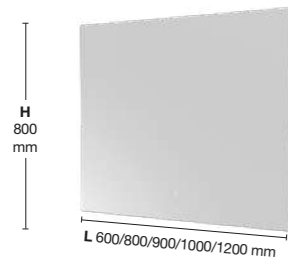

Bloc

Luce Spiegel

L x P x H (mm)	Gewicht (Kg)	Referentie	AWP €
600 x 30 x 800	5	YELU00	386 €
700 x 30 x 800	9	YELU02	403 €
800 x 30 x 800	10	YELU03	415 €
900 x 30 x 800	11	YELU04	427 €
1000 x 30 x 800	13	YELU06	454 €

Opmerkingen

- > Condensvrij.
- > Spiegel met omrande achterverlichting
- > Er is geen optie voor speciale of intermediaire maatregelen.