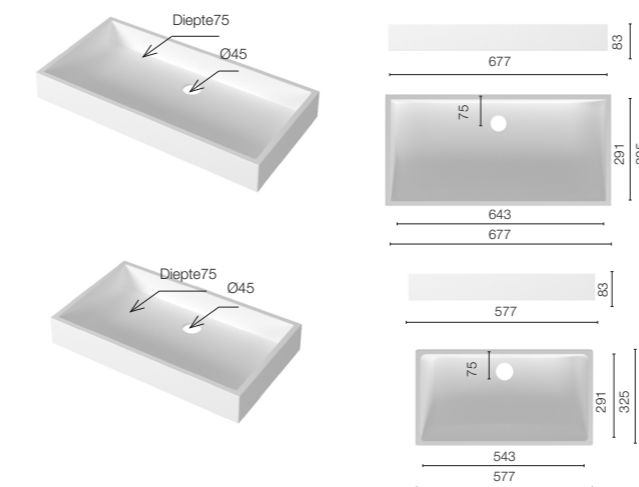

Wastafel opbouwmodel Alfa groot

L x P x H (mm)	Gewicht (Kg)	Leisteen	AWP €
677 x 325 x 83	8	LAALFAG	445 €

Wastafel opbouwmodel Alfa klein

L x P x H (mm)	Gewicht (Kg)	Leisteen	AWP €
577 x 325 x 83	7	LAALFAP	445 €

- > Afvoerplug met kliksluiting en sifon inbegrepen.
- > Optie veiligheidssifon + 15 € /ennheid.

169