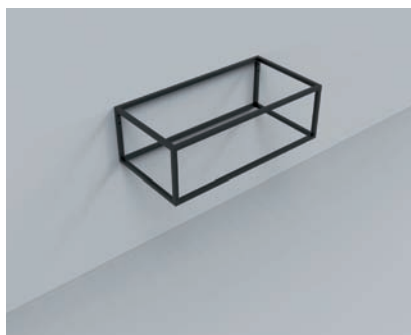

SPECIFICATIES FRAME HANGEND

Artikelnr	Omschrijving	Breedte	Diepte
FRA125577	Frame hangend 60 mat zwart	60	45,5
FRA129869	Frame hangend 90 mat zwart	90	45,5
FRA129218	Frame hangend 100 mat zwart	100	45,5
FRA126804	Frame hangend 120 mat zwart	120	45,5

FRA125577

FRA129869

FRA129218

FRA126804

Het Arcqua Frame meubel voorziet uw badkamer van een fraaie industriële look. De hangende uitvoering geeft een ruimtelijke sfeer en houdt uw vloer vrij en gemakkelijk schoon te maken. Deze serie wordt compleet gemaakt met bijpassende wastafelbladen in glans of mat wit. Ook een optioneel topblad of inlayer zijn beschikbaar.

Voor bijpassende wastafels, topbladen en inlayers, zie hoofdstuk 3000

Meer info: Reflect spiegel Planchet (SPII26425 of SPII29619)