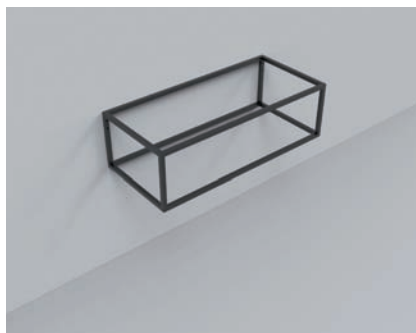

SPECIFICATIES FRAME HANGEND

Artikelnr	Omschrijving	Breedte	Diepte
FRA125577	Frame hangend 60 mat zwart	60	45,5
FRA129869	Frame hangend 90 mat zwart	90	45,5
FRA129218	Frame hangend 100 mat zwart	100	45,5
FRA126804	Frame hangend 120 mat zwart	120	45,5

FRA125577

FRA129869

FRA129218

FRA126804

Het Arcqua Frame meubel voorziet uw badkamer van een fraaie industriële look. De hangende uitvoering geeft een ruimtelijke sfeer en houdt uw vloer vrij en gemakkelijk schoon te maken. Deze serie wordt compleet gemaakt met bijpassende wastafelbladen in glans of mat wit. Ook een optioneel topblad of inlayer zijn beschikbaar.

Voor bijpassende wastafels, topbladen en inlayers, zie hoofdstuk 3000

Meer info: Reflect spiegel Planchet (SPII26425 of SPII29619)