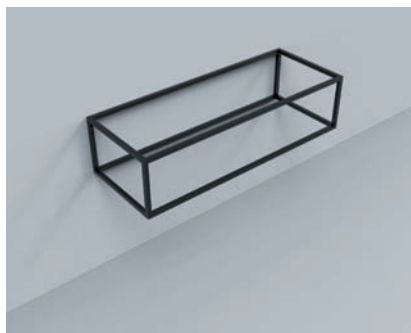

SPECIFICATIES FRAME HANGEND

Artikelnr	Omschrijving	Breedte	Diepte
FRA125577	Frame hangend 60 mat zwart	60	45,5
FRA129869	Frame hangend 90 mat zwart	90	45,5
FRA129218	Frame hangend 100 mat zwart	100	45,5
FRA126804	Frame hangend 120 mat zwart	120	45,5

FRA125577

FRA129869

FRA129218

FRA126804

Het Arcqua Frame meubel voorziet uw badkamer van een fraaie industriële look. De hangende uitvoering geeft een ruimtelijke sfeer en houdt uw vloer vrij en gemakkelijk schoon te maken. Deze serie wordt compleet gemaakt met bijpassende wastafelbladen in glans of mat wit. Ook een optioneel topblad of inlayer zijn beschikbaar.

Voor bijpassende wastafels, topbladen en inlayers, zie hoofdstuk 3000

Meer info: Reflect spiegel Planchet (SPII26425 of SPII29619)