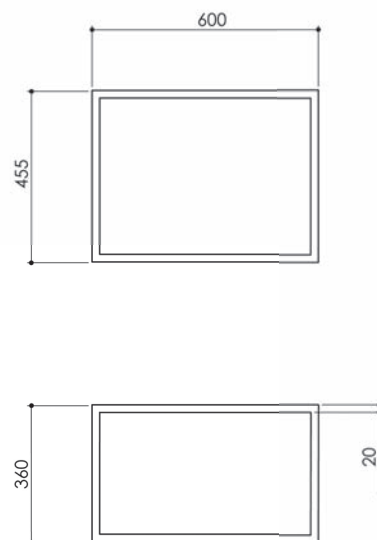

SPECIFICATIES FRAME HANGEND

Artikelnr	Omschrijving	Breedte	Diepte
FRA125577	Frame hangend 60 mat zwart	60	45,5
FRA129869	Frame hangend 90 mat zwart	90	45,5
FRA129218	Frame hangend 100 mat zwart	100	45,5
FRA126804	Frame hangend 120 mat zwart	120	45,5

FRA125577

FRA129869

FRA129218

FRA126804

Het Arcqua Frame meubel voorziet uw badkamer van een fraaie industriële look. De hangende uitvoering geeft een ruimtelijke sfeer en houdt uw vloer vrij en gemakkelijk schoon te maken. Deze serie wordt compleet gemaakt met bijpassende wastafelbladen in glans of mat wit. Ook een optioneel topblad of inlayer zijn beschikbaar.

Voor bijpassende wastafels, topbladen en inlayers, zie hoofdstuk 3000

Meer info: Reflect spiegel Planchet (SPII26425 of SPII29619)