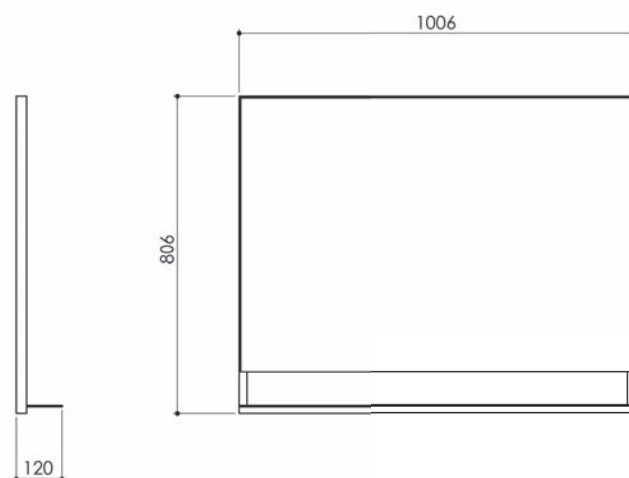

SPECIFICATIES

REFLECT SPIEGEL PLANCHET

Artikelnr	Omschrijving	Breedte	Hoogte
SPI126475	Reflect spiegel planchet 100*80 mat zwart	100	80
SPI129619	Reflect spiegel planchet 120*80 mat zwart	120	80

De industriële zwart aluminium spiegel is strak uitgevoerd. Het handige planchet aan de onderzijde maakt het tot een praktisch model wat op meerdere plaatsen toepasbaar is. Deze spiegel gecombineerd met een Frame meubel maakt uw badkamermeubel tot een complete set. De spiegel is voorbereid op de Shine verlichting.