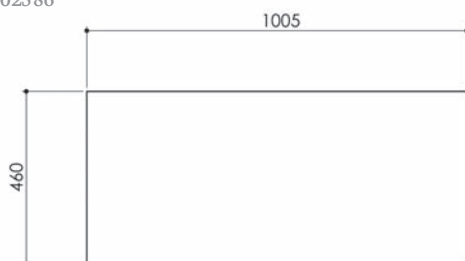

SPECIFICATIES MARBLE TOPDECK

Artikelnr	Omschrijving	Breedte	Diepte
TOP104834	Marble topdeck 60 glans wit	60,5	46
TOP102661	Marble topdeck 90 glans wit	90,5	46
TOP102586	Marble topdeck 100 glans wit	100,5	46
TOP107448	Marble topdeck 120 glans wit	120,5	46
TOP116223	Marble topdeck 60 mat wit	60,5	46
TOP116681	Marble topdeck 90 mat wit	90,5	46
TOP117357	Marble topdeck 100 mat wit	110,5	46
TOP116050	Marble topdeck 120 mat wit	120,5	46

De topdecks gemaakt van cast marble in glanzende of matte finish zijn toe te passen op diverse meubels. Hiermee maakt u uw meubel geschikt voor opbouw waskommen waarvan er in het Crosstone assortiment een ruime keuze beschikbaar is.

TOP102586