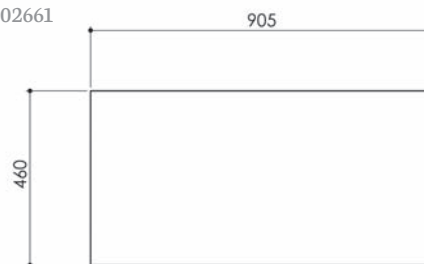

SPECIFICATIES MARBLE TOPDECK

Artikelnr	Omschrijving	Breedte	Diepte
TOP104834	Marble topdeck 60 glans wit	60,5	46
TOP102661	Marble topdeck 90 glans wit	90,5	46
TOP102586	Marble topdeck 100 glans wit	100,5	46
TOP107448	Marble topdeck 120 glans wit	120,5	46
TOP116223	Marble topdeck 60 mat wit	60,5	46
TOP116681	Marble topdeck 90 mat wit	90,5	46
TOP117357	Marble topdeck 100 mat wit	110,5	46
TOP116050	Marble topdeck 120 mat wit	120,5	46

De topdecks gemaakt van cast marble in glanzende of matte finish zijn toe te passen op diverse meubels. Hiermee maakt u uw meubel geschikt voor opbouw waskommen waarvan er in het Crosstone assortiment een ruime keuze beschikbaar is.

TOP102661