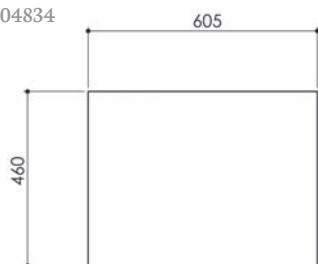

SPECIFICATIES MARBLE TOPDECK

Artikelnr	Omschrijving	Breedte	Diepte
TOP104834	Marble topdeck 60 glans wit	60,5	46
TOP102661	Marble topdeck 90 glans wit	90,5	46
TOP102586	Marble topdeck 100 glans wit	100,5	46
TOP107448	Marble topdeck 120 glans wit	120,5	46
TOP116223	Marble topdeck 60 mat wit	60,5	46
TOP116681	Marble topdeck 90 mat wit	90,5	46
TOP117357	Marble topdeck 100 mat wit	110,5	46
TOP116050	Marble topdeck 120 mat wit	120,5	46

De topdecks gemaakt van cast marble in glanzende of matte finish zijn toe te passen op diverse meubels. Hiermee maakt u uw meubel geschikt voor opbouw waskommen waarvan er in het Crosstone assortiment een ruime keuze beschikbaar is.

TOP104834