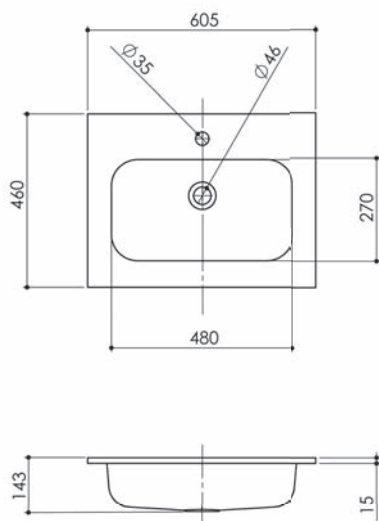

SPECIFICATIES

MARBLE 60

Artikelnr	Omschrijving	Breedte	Diepte
WAS102573	Marble 60 wastafel 1 kraangat glans wit	60,5	46
WAS108709	Marble 60 wastafel zonder kraangat glans wit	60,5	46
WAS119681	Marble 60 wastafel 1 kraangat mat wit	60,5	46
WAS119699	Marble 60 wastafel zonder kraangat mat wit	60,5	46

Deze fraai vormgegeven wastafelserie is te gebruiken in iedere badkamer. Toegestap op een hangend houten meubel of een modern aluminium frame meubel. Zowel in glanzend wit of mat wit vindt u voor ieder kleurpalet een geschikte versie.