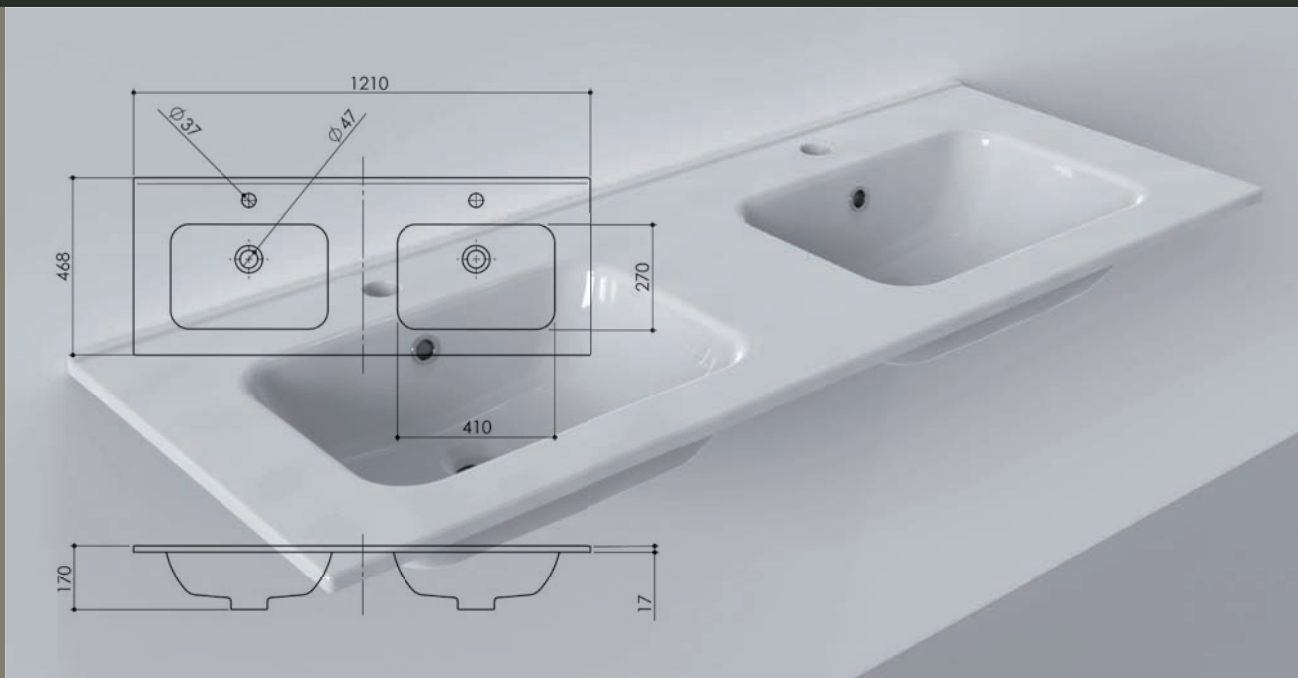

ARCQUA PAKARU WASTAFEL KERAMISCH

SPECIFICATIES PAKARU WASTAFEL KERAMISCH

Artikelnr	Omschrijving	Breedte	Diepte
WAS102637	Pakaru wastafel keramisch 60 1 kraangat glans wit	61,5	46,8
WAS102684	Pakaru wastafel keramisch 90 1 kraangat glans wit	91,5	46,8
WAS104601	Pakaru wastafel keramisch 100 1 kraangat glans wit	101,5	46,8
WAS103477	Pakaru wastafel keramisch 120 dubbel 2 kraangaten glans wit	121	46,8

De keramische Pakaru meubel wastafel is in de verschillende maten te gebruiken voor uw badkamer meubel.

WAS102684

WAS104601

WAS103477