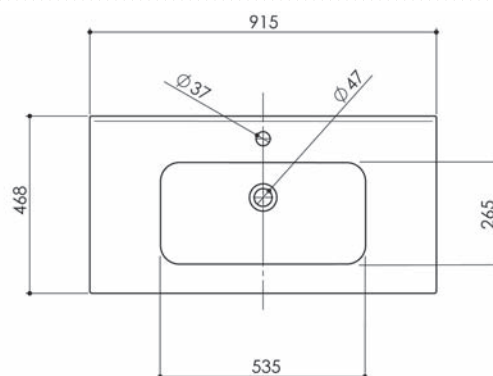

ARCQUA PAKARU WASTAFEL KERAMISCH

SPECIFICATIES PAKARU WASTAFEL KERAMISCH

Artikelnr	Omschrijving	Breedte	Diepte
WAS102637	Pakaru wastafel keramisch 60 1 kraangat glans wit	61,5	46,8
WAS102684	Pakaru wastafel keramisch 90 1 kraangat glans wit	91,5	46,8
WAS104601	Pakaru wastafel keramisch 100 1 kraangat glans wit	101,5	46,8
WAS103477	Pakaru wastafel keramisch 120 dubbel 2 kraangaten glans wit	121	46,8

De keramische Pakaru meubel wastafel is in de verschillende maten te gebruiken voor uw badkamer meubel.

WAS102684

WAS104601

WAS103477