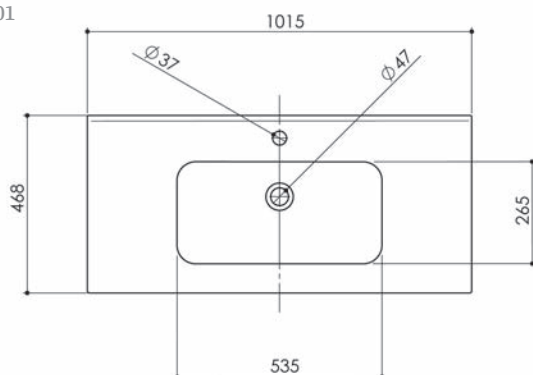

ARCQUA PAKARU WASTAFEL KERAMISCH

SPECIFICATIES PAKARU WASTAFEL KERAMISCH

Artikelnr	Omschrijving	Breedte	Diepte
WAS102637	Pakaru wastafel keramisch 60 1 kraangat glans wit	61,5	46,8
WAS102684	Pakaru wastafel keramisch 90 1 kraangat glans wit	91,5	46,8
WAS104601	Pakaru wastafel keramisch 100 1 kraangat glans wit	101,5	46,8
WAS103477	Pakaru wastafel keramisch 120 dubbel 2 kraangaten glans wit	121	46,8

De keramische Pakaru meubel wastafel is in de verschillende maten te gebruiken voor uw badkamer meubel.

WAS102684

WAS104601

WAS103477