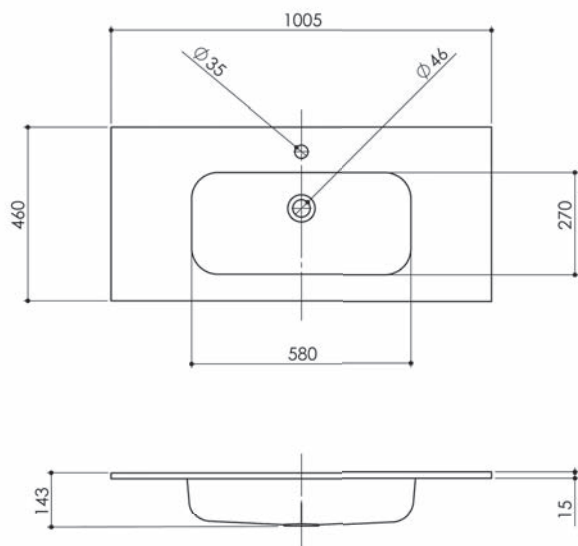

SPECIFICATIES MARBLE 100

Artikelnr	Omschrijving	Breedte	Diepte
WAS107274	Marble 100 wastafel 2 kraangat glans wit	100,5	46
WAS109425	Marble 100 wastafel 1 kraangat glans wit	100,5	46
WAS109621	Marble 100 wastafel zonder kraangat glans wit	100,5	46
WAS115721	Marble 100 wastafel 1 kraangat mat wit	100,5	46
WAS116173	Marble 100 wastafel 2 kraangat mat wit	100,5	46
WAS118886	Marble 100 wastafel zonder kraangat mat wit	100,5	46

In de Marble wastafel serie zijn alle wastafels leverbaar met en zonder kraangaten. De 100 centimeter versie naar keuze met 0, 1 of 2 kraangaten.

WAS107274

WAS109425