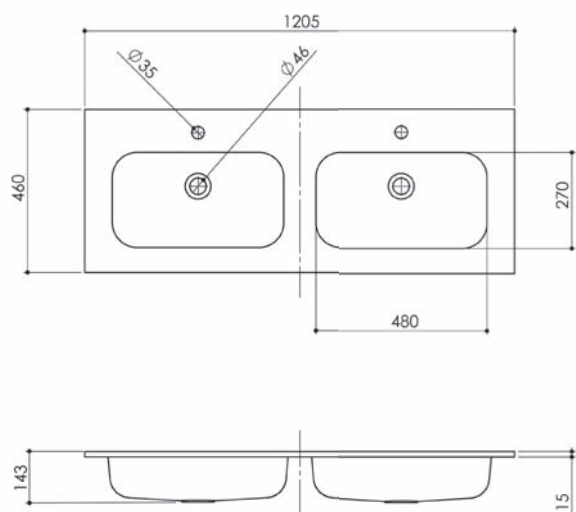

## SPECIFICATIES

### MARBLE 120

Artikelnr	Omschrijving	Breedte	Diepte
WAS109518	Marble 120 wastafel dubbel 2 kraangat glans wit	120,5	46
WAS108129	Marble 120 wastafel dubbel zonder kraangat glans wit	120,5	46
WAS119720	Marble 120 wastafel dubbel 2 kraangat mat wit	120,5	46
WAS119495	Marble 120 wastafel dubbel zonder kraangat mat wit	120,5	46

De grootste wastafel uit de Marble serie is uitgevoerd met strakke buitenlijnen en fraaie binnenkommen. De kommen van de Marble serie zijn organisch en daardoor gemakkelijk schoon te maken. De wastafel past op zowel standaard als modern vormgegeven badkamermeubels.