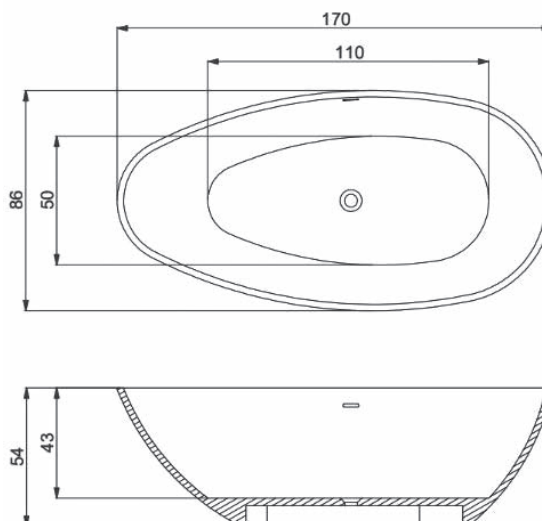

SPECIFICATIES

LIMA CAST MARBLE

Artikelnr	Omschrijving
BAD111281	Lima vrijstaand ligbad 170 x 86 x 54 mat wit
BAD125342	Lima vrijstaand ligbad 170 x 86 x 54 mat zwart
BAD399602	Lima vrijstaand ligbad 170 x 86 x 54 mat groen
BAD407219	Lima vrijstaand ligbad 170 x 86 x 54 mat roze

Inclusief bijpassende pop-up waste en bad afvoerset