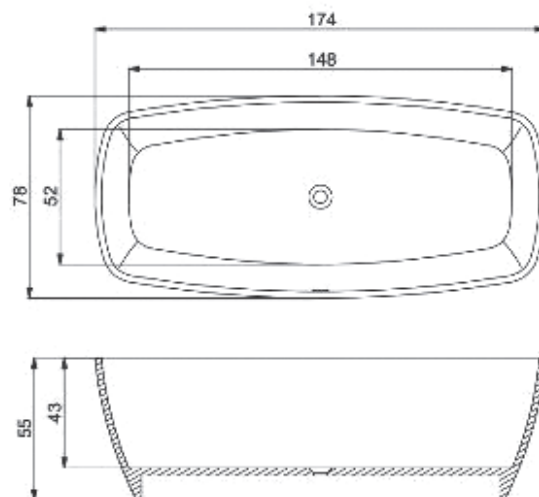

SPECIFICATIES

CALI CAST MARBLE

Artikelnr	Omschrijving
BAD116674	Cali vrijstaand ligbad 174 x 78 x 55 mat wit
BAD129635	Cali vrijstaand ligbad 174 x 78 x 55 mat zwart
BAD398906	Cali vrijstaand ligbad 174 x 78 x 55 mat groen
BAD243681	Cali vrijstaand ligbad 174 x 78 x 55 mat grijs

Inclusief bijpassende pop-up waste en bad afvoerset