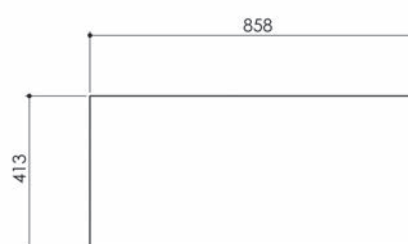

SPECIFICATIES
MARBLE INLAYER

Artikelnr	Omschrijving	Breedte	Diepte
INL108811	Marble inlayer 60 glans wit	55,8	41,3
INL109573	Marble inlayer 90 glans wit	85,8	41,3
INL104406	Marble inlayer 100 glans wit	95,8	41,3
INL107866	Marble inlayer 120 glans wit	115,8	41,3
INL119102	Marble inlayer 60 mat wit	55,8	41,3
INL115407	Marble inlayer 90 mat wit	85,8	41,3
INL112975	Marble inlayer 100 mat wit	95,8	41,3
INL112813	Marble inlayer 120 mat wit	115,8	41,3

De inlayers zijn bedoeld om afleg ruimte te creëren in het Arcqua Frame meubel. In dezelfde finishing als de Marble wastafels zorgen deze inlayers voor een smaakvolle invulling van uw meubel combinatie.

INL109573