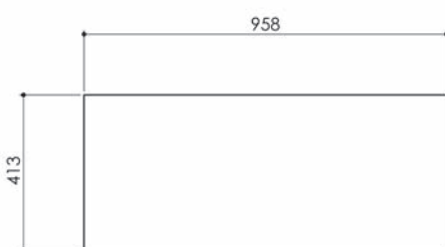

SPECIFICATIES
MARBLE INLAYER

Artikelnr	Omschrijving	Breedte	Diepte
INL108811	Marble inlayer 60 glans wit	55,8	41,3
INL109573	Marble inlayer 90 glans wit	85,8	41,3
INL104406	Marble inlayer 100 glans wit	95,8	41,3
INL107866	Marble inlayer 120 glans wit	115,8	41,3
INL119102	Marble inlayer 60 mat wit	55,8	41,3
INL115407	Marble inlayer 90 mat wit	85,8	41,3
INL112975	Marble inlayer 100 mat wit	95,8	41,3
INL112813	Marble inlayer 120 mat wit	115,8	41,3

De inlayers zijn bedoeld om afleg ruimte te creëren in het Arcqua Frame meubel. In dezelfde finishing als de Marble wastafels zorgen deze inlayers voor een smaakvolle invulling van uw meubel combinatie.

INL104406