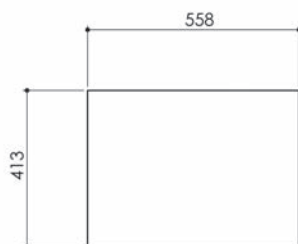

SPECIFICATIES
MARBLE INLAYER

Artikelnr	Omschrijving	Breedte	Diepte
INL108811	Marble inlayer 60 glans wit	55,8	41,3
INL109573	Marble inlayer 90 glans wit	85,8	41,3
INL104406	Marble inlayer 100 glans wit	95,8	41,3
INL107866	Marble inlayer 120 glans wit	115,8	41,3
INL119102	Marble inlayer 60 mat wit	55,8	41,3
INL115407	Marble inlayer 90 mat wit	85,8	41,3
INL112975	Marble inlayer 100 mat wit	95,8	41,3
INL112813	Marble inlayer 120 mat wit	115,8	41,3

De inlayers zijn bedoeld om afleg ruimte te creëren in het Arcqua Frame meubel. In dezelfde finishing als de Marble wastafels zorgen deze inlayers voor een smaakvolle invulling van uw meubel combinatie.

INL108811