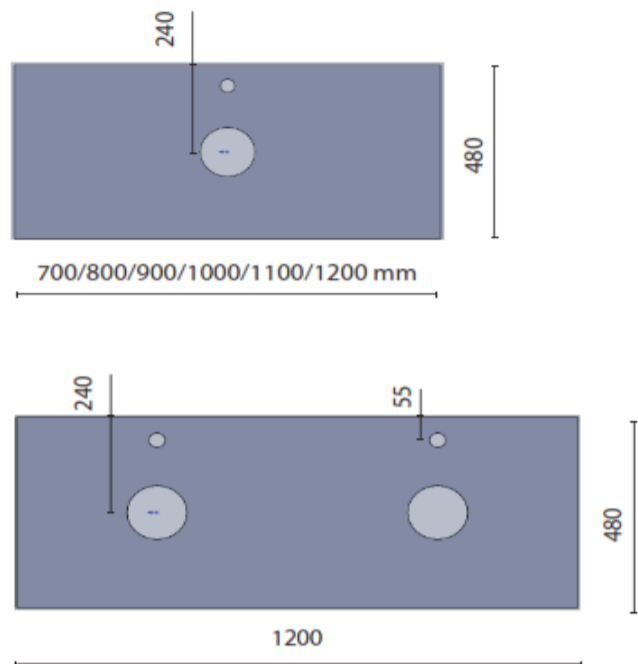

Consoles Natuursteen "PURE"

Console wastafel opbouwmodel