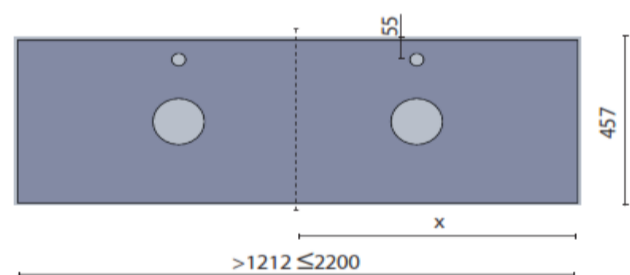

Speciale aanrechten voor opzetwastafels

Kleuren

Opmerkingen

- > Alle bovenbladen zijn voorzien van een opening voor de kraan, tenzij anders besteld
- > De wastafel is niet in de prijs inbegrepen
- > In modulaire samenstellingen is het natuursteen tafelblad niet compatibel met 1- of 2-gaats koketten
- > BELANGRIJK: Als het werkblad niet volledig op het meubilair rust, moet u de optie CONSOLE kiezen

Natuursteen

Aanrecht voor opzetwastafel

Wastafel	L x B x H (mm)	Natuursteen	VP
Gecentreerde	612 x 457 x 10	ESPN00	421 €
Gecentreerde	712 x 457 x 10	ESPN01	471 €
Gecentreerde	812 x 457 x 10	ESPN02	513 €
Gecentreerde	912 x 457 x 10	ESPN03	563 €
Gecentreerde	1012 x 457 x 10	ESPN04	604 €
Gecentreerde	1112 x 457 x 10	ESPN05	655 €
Gecentreerde	1212 x 457 x 10	ESPN06	705 €

Aanrecht voor 2 opzetwastafels

Wastafel	L x B x H (mm)	Natuursteen	VP
Dubbel	1212 x 457 x 10	ESPN26	751 €

> Voor de tussenliggende maten +10%

Natuursteen

Speciaal aanrecht voor centrale opzetwastafel

Wastafel	L x B x H (mm)	Natuursteen	VP / cm
Gecentreerde	>1212 ≤ 2200 x 457 x 10	ESPN	6,70 €

Speciaal aanrecht voor niet-centrale opzetwastafel

Wastafel	L x B x H (mm)	Natuursteen	VP / cm
Rechts	≤ 2200 x 457 x 10	ESPND	6,70 €
Links	≤ 2200 x 457 x 10	ESPNI	6,70 €

Speciaal aanrecht voor 2 opzetwastafels

Wastafel	L x B x H (mm)	Natuursteen	VP / cm
Dubbel	>1210 ≤ 2200 x 457 x 10	ESPN2	6,70 €