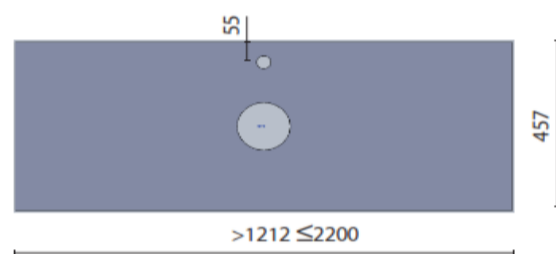

Speciale aanrechten voor opzetwastafels

Kleuren

Opmerkingen

- > Alle bovenbladen zijn voorzien van een opening voor de kraan, tenzij anders besteld
- > De wastafel is niet in de prijs inbegrepen
- > In modulaire samenstellingen is het natuursteen tafelblad niet compatibel met 1- of 2-gaats koketten
- > BELANGRIJK: Als het werkblad niet volledig op het meubilair rust, moet u de optie CONSOLE kiezen

Natuursteen

Aanrecht voor opzetwastafel

Wastafel	L x B x H (mm)	Natuursteen	VP
Gecentreerde	612 x 457 x 10	ESPN00	421 €
Gecentreerde	712 x 457 x 10	ESPN01	471 €
Gecentreerde	812 x 457 x 10	ESPN02	513 €
Gecentreerde	912 x 457 x 10	ESPN03	563 €
Gecentreerde	1012 x 457 x 10	ESPN04	604 €
Gecentreerde	1112 x 457 x 10	ESPN05	655 €
Gecentreerde	1212 x 457 x 10	ESPN06	705 €

Aanrecht voor 2 opzetwastafels

Wastafel	L x B x H (mm)	Natuursteen	VP
Dubbel	1212 x 457 x 10	ESPN26	751 €

> Voor de tussenliggende maten +10%

Natuursteen

Speciaal aanrecht voor centrale opzetwastafel

Wastafel	L x B x H (mm)	Natuursteen	VP / cm
Gecentreerde	>1212 ≤ 2200 x 457 x 10	ESPN	6,70 €

Speciaal aanrecht voor niet-centrale opzetwastafel

Wastafel	L x B x H (mm)	Natuursteen	VP / cm
Rechts	≤ 2200 x 457 x 10	ESPND	6,70 €
Links	≤ 2200 x 457 x 10	ESPNI	6,70 €

Speciaal aanrecht voor 2 opzetwastafels

Wastafel	L x B x H (mm)	Natuursteen	VP / cm
Dubbel	>1210 ≤ 2200 x 457 x 10	ESPN2	6,70 €