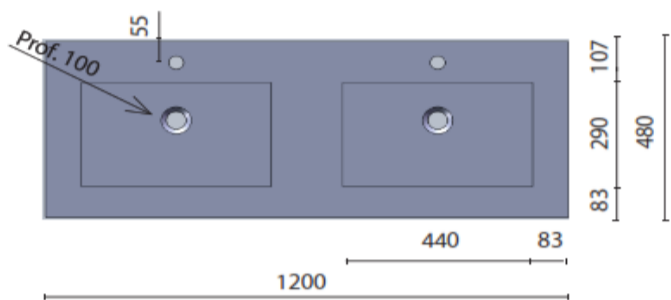

Consoles Natuursteen "PURE"

Rechte console voor ingebouwd wastafel

Natuursteen

Rechte console voor 1 ingebouwde wastafel

Wastafel	L x B x H (mm)	Natuursteen	VP
Klein	700 x 480 x 120	PNCI01	1.034 €
Klein	800 x 480 x 120	PNCI02	1.103 €
Groot	900 x 480 x 120	PNCI03	1.180 €
Groot	1000 x 480 x 120	PNCI04	1.248 €
Groot	1100 x 480 x 120	PNCI05	1.325 €
Groot	1200 x 480 x 120	PNCI06	1.402 €

Rechte console voor 2 ingebouwde wastafels

Wastafel	L x B x H (mm)	Natuursteen	VP
Klein	1200 x 480 x 120	PNCI26	1.535 €

> Voor de tussenliggende maten +10%