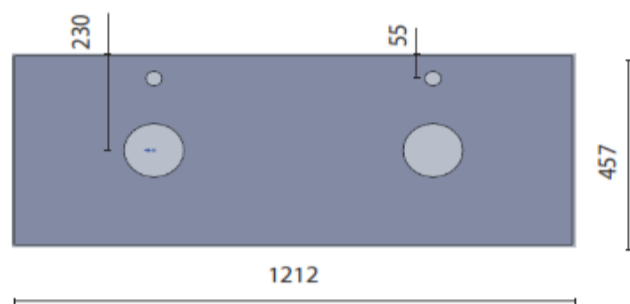

Aanrechten Natuursteen "PURE"

Aanrechten voor standaard opzetwastafels