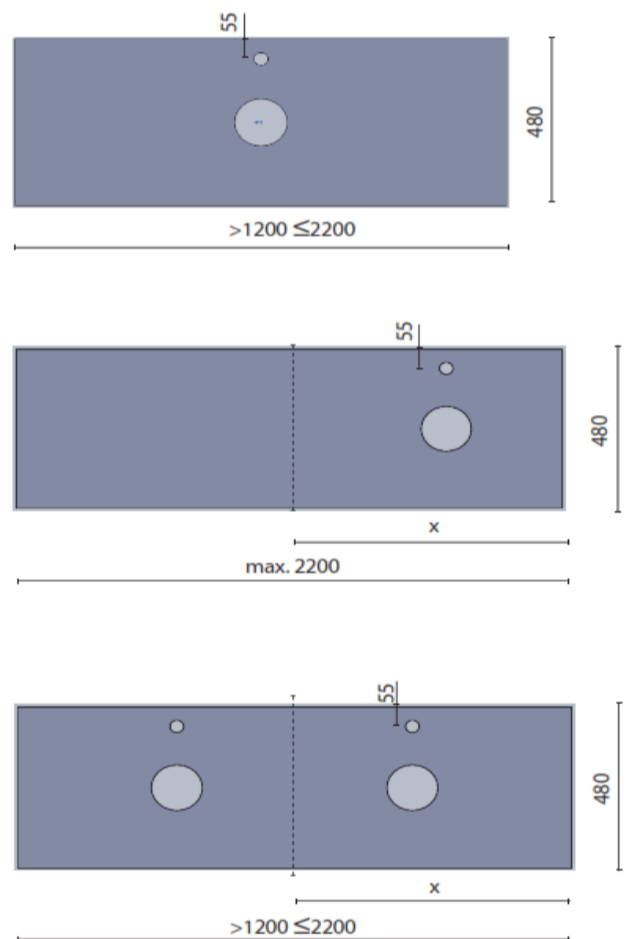

Console recht wastafel opbouwmodel speciaal

Kleuren

Opmerkingen

- > Alle bovenbladen zijn voorzien van een opening voor de kraan, tenzij anders besteld
- > De wastafel is niet in de prijs inbegrepen
- > Hoeksteunen zijn niet inbegrepen in de prijs. AWP/eenheid: + 41€.
- > Optioneel ingebouwd handdoekrek: + 59 € /eenheid

Natuursteen

Console 1 wastafel opbouwmodel

Wastafel	L x B x H (mm)	Natuursteen	VP
Gecentreerde	700 x 480 x 120	PNCS01	668 €
Gecentreerde	800 x 480 x 120	PNCS02	737 €
Gecentreerde	900 x 480 x 120	PNCS03	814 €
Gecentreerde	1000 x 480 x 120	PNCS04	882 €
Gecentreerde	1100 x 480 x 120	PNCS05	959 €
Gecentreerde	1200 x 480 x 120	PNCS06	1.034 €

Console 2 wastafels opbouwmodel

Wastafel	L x B x H (mm)	Natuursteen	VP
Dubbel	1200 x 480 x 120	PNCS26	1.037 €

> Voor de tussenliggende maten +10%

Natuursteen

Console recht voor opbouwmodel gecentreerde wastafel

Wastafel	L x B x H (mm)	Natuursteen	VP / cm
Gecentreerde	>1200 ≤ 2200 x 480 x 120	PNCS	9,30 €

Console recht voor opbouwmodel niet-gecentreerde wastafel

Wastafel	L x B x H (mm)	Natuursteen	VP / cm
Rechts	≤ 2200 x 480 x 120	PNCS D	9,30 €
Links	≤ 2200 x 480 x 120	PNCS I	9,30 €

Console recht voor opbouwmodel dubbele wastafel

Wastafel	L x B x H (mm)	Natuursteen	VP / cm
Dubbel	>1200 ≤ 2200 x 480 x 120	PNCS2	9,30 €