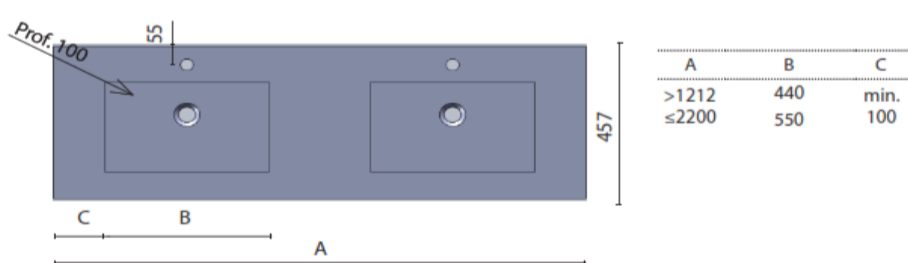

Speciale geïntegreerde aanrechten voor standaard meubelen

Natuursteen

Geïntegreerd aanrecht met centrale wastafel

Wastafel	L x B x H (mm)	Natuursteen	VP / cm
Gecentreerde	>1212≤2200 x 457 x 10	EIPN	10,00 €

Geïntegreerd aanrecht met niet-centrale wastafel

Wastafel	L x B x H (mm)	Natuursteen	VP / cm
Rechts	≤2200 x 457 x 10	EIPND	10,00 €
Links	≤2200 x 457 x 10	EIPNI	10,00 €

Geïntegreerd aanrecht voor 2 wastafels

Wastafel	L x B x H (mm)	Natuursteen	VP / cm
Dubbel	>1212≤2200 x 457 x 10	EIPN2	10,60 €

Kleuren

Opmerkingen

- > De steen heeft een matte afwerking
- > Alle bovenbladen zijn voorzien van een opening voor de kraan, tenzij anders besteld
- > Alle bovenbladen zijn voorzien van een afvoerplug met kliksluiting en sifon
- > Optie veiligheidssifon + 15 €/eenheid
- > In modulaire samenstellingen is het geïntegreerde natuursteen werkblad niet compatibel met 1- of 2-gats koketten
- > BELANGRIJK: Als het werkblad niet volledig op het meubilair rust, moet u de optie CONSOLE kiezen