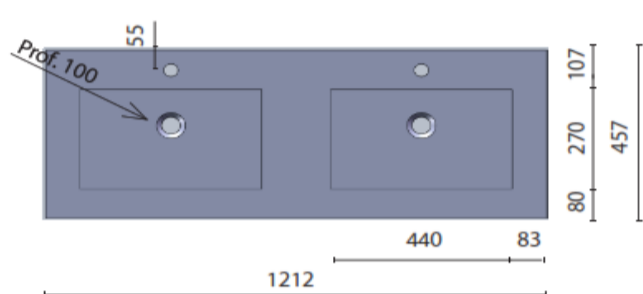

Aanrechten Natuursteen "PURE"

Geïntegreerde aanrechten voor standaard meubelen

Natuursteen

Geïntegreerd aanrecht 1 wastafel voor standaard meubel

Wastafel	L x B x H (mm)	Natuursteen	VP
Klein	612 x 457 x 10	EIPN00	917 €
Klein	712 x 457 x 10	EIPN01	969 €
Klein	812 x 457 x 10	EIPN02	1.009 €
Groot	912 x 457 x 10	EIPN03	1.059 €
Groot	1012 x 457 x 10	EIPN04	1.100 €
Groot	1112 x 457 x 10	EIPN05	1.151 €
Groot	1212 x 457 x 10	EIPN06	1.203 €

Geïntegreerd aanrecht 2 wastafels voor standaard meubel

Wastafel	L x B x H (mm)	Natuursteen	VP
Klein	1212 x 457 x 10	EIPN26	1.369 €

> Voor de tussenliggende maten +10%