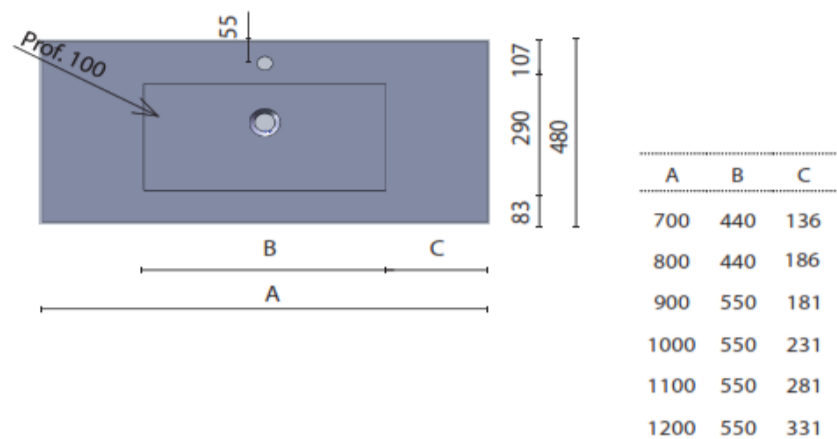

Consoles Natuursteen "PURE"

Rechte console voor ingebouwd wastafel

Natuursteen

Rechte console voor 1 ingebouwde wastafel

Wastafel	L x B x H (mm)	Natuursteen	VP
Klein	700 x 480 x 120	PNCI01	1.034 €
Klein	800 x 480 x 120	PNCI02	1.103 €
Groot	900 x 480 x 120	PNCI03	1.180 €
Groot	1000 x 480 x 120	PNCI04	1.248 €
Groot	1100 x 480 x 120	PNCI05	1.325 €
Groot	1200 x 480 x 120	PNCI06	1.402 €

Rechte console voor 2 ingebouwde wastafels

Wastafel	L x B x H (mm)	Natuursteen	VP
Klein	1200 x 480 x 120	PNCI26	1.535 €

> Voor de tussenliggende maten +10%