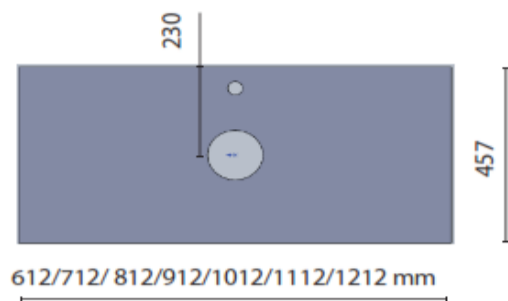

Aanrechten Natuursteen "PURE"

Aanrechten voor standaard opzetwastafels