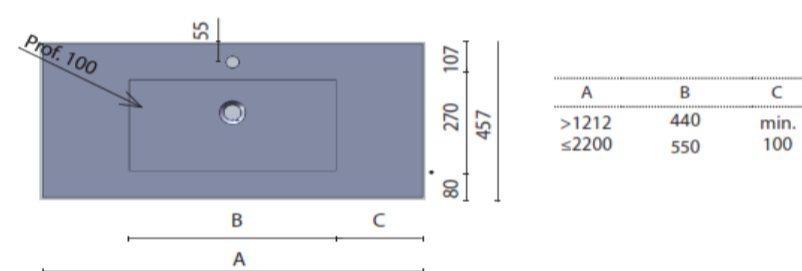

Speciale geïntegreerde aanrechten voor standaard meubelen

Natuursteen

Geïntegreerd aanrecht met centrale wastafel

Wastafel	L x B x H (mm)	Natuursteen	VP / cm
Gecentreerde	>1212≤2200 x 457 x 10	EIPN	10,00 €

Geïntegreerd aanrecht met niet-centrale wastafel

Wastafel	L x B x H (mm)	Natuursteen	VP / cm
Rechts	≤2200 x 457 x 10	EIPND	10,00 €
Links	≤2200 x 457 x 10	EIPNI	10,00 €

Geïntegreerd aanrecht voor 2 wastafels

Wastafel	L x B x H (mm)	Natuursteen	VP / cm
Dubbel	>1212≤2200 x 457 x 10	EIPN2	10,60 €

Kleuren

Opmerkingen

- > De steen heeft een matte afwerking
- > Alle bovenbladen zijn voorzien van een opening voor de kraan, tenzij anders besteld
- > Alle bovenbladen zijn voorzien van een afvoerplug met kliksluiting en sifon
- > Optie veiligheidssifon + 15 €/eenheid
- > In modulaire samenstellingen is het geïntegreerde natuursteen werkblad niet compatibel met 1- of 2-gats koketten
- > BELANGRIJK: Als het werkblad niet volledig op het meubilair rust, moet u de optie CONSOLE kiezen