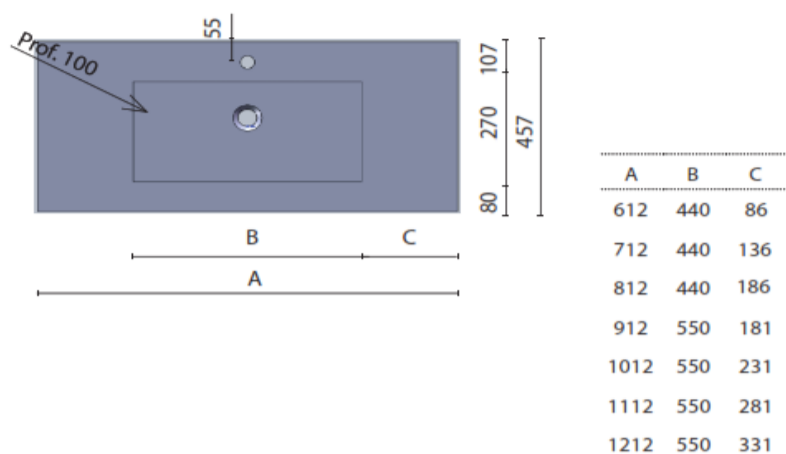

Aanrechten Natuursteen "PURE"

Geïntegreerde aanrechten voor standaard meubelen

Natuursteen

Geïntegreerd aanrecht 1 wastafel voor standaard meubel

Wastafel	L x B x H (mm)	Natuursteen	VP
Klein	612 x 457 x 10	EIPN00	917 €
Klein	712 x 457 x 10	EIPN01	969 €
Klein	812 x 457 x 10	EIPN02	1.009 €
Groot	912 x 457 x 10	EIPN03	1.059 €
Groot	1012 x 457 x 10	EIPN04	1.100 €
Groot	1112 x 457 x 10	EIPN05	1.151 €
Groot	1212 x 457 x 10	EIPN06	1.203 €

Geïntegreerd aanrecht 2 wastafels voor standaard meubel

Wastafel	L x B x H (mm)	Natuursteen	VP
Klein	1212 x 457 x 10	EIPN26	1.369 €

> Voor de tussenliggende maten +10%