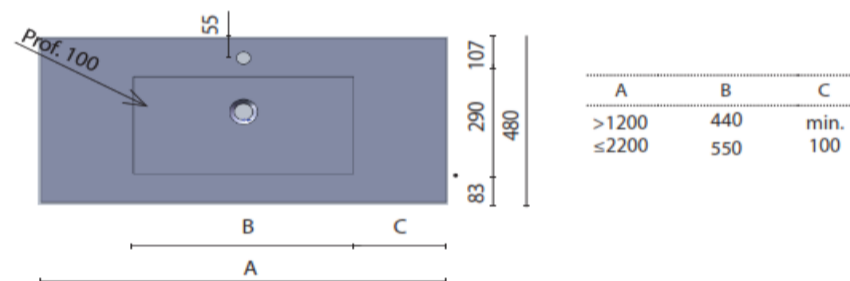

Speciale rechte console voor ingebouwd wastafel

Natuursteen

Console recht voor ingebouwde gecentreerde wastafel

Wastafel	L x B x H (mm)	Natuursteen	VP / cm
Gecentreerde	>1200≤2200 x 480 x 120	PNCI	12,60 €

Console recht voor ingebouwde niet-gecentreerde wastafel

Wastafel	L x B x H (mm)	Natuursteen	VP / cm
Rechts	≤2200 x 480 x 120	PNCID	12,60 €
Links	≤2200 x 480 x 120	PNCII	12,60 €

Console recht voor dubbele wastafel

Wastafel	L x B x H (mm)	Natuursteen	VP / cm
Dubbel	>1200≤2200 x 480 x 120	PNCI2	13,30 €

Kleuren

Opmerkingen

- > De steen heeft een matte afwerking
- > Alle bovenbladen zijn voorzien van een opening voor de kraan, tenzij anders besteld
- > Alle bovenbladen zijn voorzien van een afvoerplug met kliksluiting en sifon
- > Hoeksteunen zijn niet inbegrepen in de prijs. AWP/eenheid: + 41€.
- > Optie veiligheidssifon + 15 € /eenheid
- > Optioneel ingebouwd handdoekrek: + 59 € /eenheid