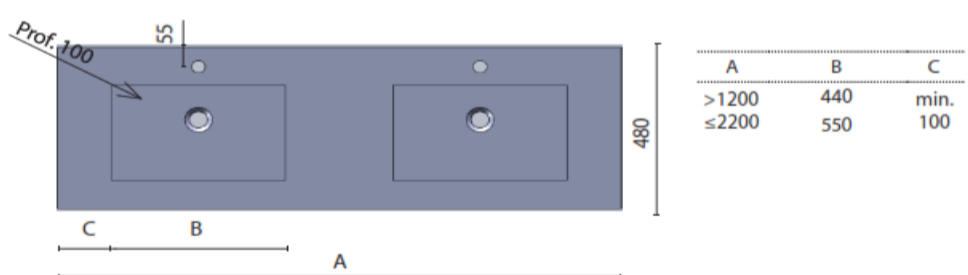

Speciale rechte console voor ingebouwd wastafel

Natuursteen

Console recht voor ingebouwde gecentreerde wastafel

Wastafel	L x B x H (mm)	Natuursteen	VP / cm
Gecentreerde	>1200≤2200 x 480 x 120	PNCI	12,60 €

Console recht voor ingebouwde niet-gecentreerde wastafel

Wastafel	L x B x H (mm)	Natuursteen	VP / cm
Rechts	≤2200 x 480 x 120	PNCID	12,60 €
Links	≤2200 x 480 x 120	PNCII	12,60 €

Console recht voor dubbele wastafel

Wastafel	L x B x H (mm)	Natuursteen	VP / cm
Dubbel	>1200≤2200 x 480 x 120	PNCI2	13,30 €

Kleuren

Opmerkingen

- > De steen heeft een matte afwerking
- > Alle bovenbladen zijn voorzien van een opening voor de kraan, tenzij anders besteld
- > Alle bovenbladen zijn voorzien van een afvoerplug met kliksluiting en sifon
- > Hoeksteunen zijn niet inbegrepen in de prijs. AWP/eenheid: + 41€.
- > Optie veiligheidssifon + 15 € /eenheid
- > Optioneel ingebouwd handdoekrek: + 59 € /eenheid