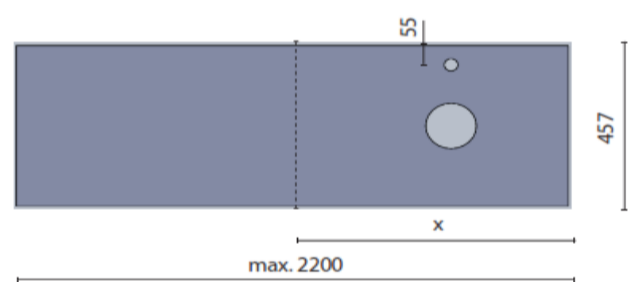

Speciale aanrechten voor opzetwastafels

Kleuren

Opmerkingen

- > Alle bovenbladen zijn voorzien van een opening voor de kraan, tenzij anders besteld
- > De wastafel is niet in de prijs inbegrepen
- > In modulaire samenstellingen is het natuursteen tafelblad niet compatibel met 1- of 2-gaats koketten
- > BELANGRIJK: Als het werkblad niet volledig op het meubilair rust, moet u de optie CONSOLE kiezen

Natuursteen

Aanrecht voor opzetwastafel

Wastafel	L x B x H (mm)	Natuursteen	VP
Gecentreerde	612 x 457 x 10	ESPN00	421 €
Gecentreerde	712 x 457 x 10	ESPN01	471 €
Gecentreerde	812 x 457 x 10	ESPN02	513 €
Gecentreerde	912 x 457 x 10	ESPN03	563 €
Gecentreerde	1012 x 457 x 10	ESPN04	604 €
Gecentreerde	1112 x 457 x 10	ESPN05	655 €
Gecentreerde	1212 x 457 x 10	ESPN06	705 €

Aanrecht voor 2 opzetwastafels

Wastafel	L x B x H (mm)	Natuursteen	VP
Dubbel	1212 x 457 x 10	ESPN26	751 €

> Voor de tussenliggende maten +10%

Natuursteen

Speciaal aanrecht voor centrale opzetwastafel

Wastafel	L x B x H (mm)	Natuursteen	VP / cm
Gecentreerde	>1212 ≤ 2200 x 457 x 10	ESPN	6,70 €

Speciaal aanrecht voor niet-centrale opzetwastafel

Wastafel	L x B x H (mm)	Natuursteen	VP / cm
Rechts	≤ 2200 x 457 x 10	ESPND	6,70 €
Links	≤ 2200 x 457 x 10	ESPNI	6,70 €

Speciaal aanrecht voor 2 opzetwastafels

Wastafel	L x B x H (mm)	Natuursteen	VP / cm
Dubbel	>1210 ≤ 2200 x 457 x 10	ESPN2	6,70 €