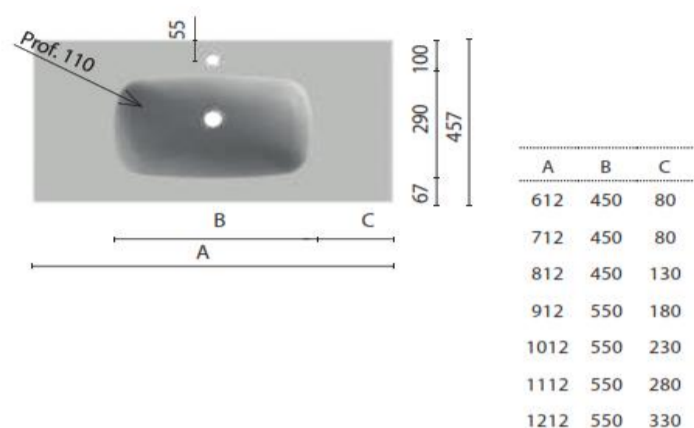

Synergy - Aanrechten Solid Surface

Geïntegreerde aanrechten voor standaard meubelen