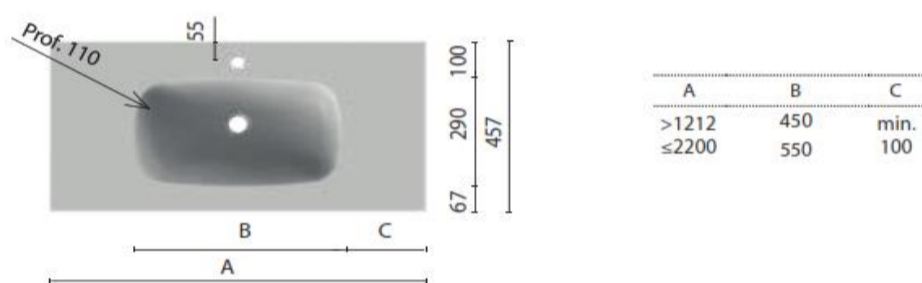

Speciale geïntegreerde aanrechten voor standaard meubelen

Opmerkingen

- > Alle bovenbladen zijn voorzien van een opening voor de kraan, tenzij anders besteld
- > Alle bovenbladen zijn voorzien van een afvoerplug met kliksluiting en sifon
- > Optie veiligheidssifon + 15 €/eenheid.

Solid Surface

Geïntegreerd aanrecht 1 wastafel voor standaard meubel

Wastafel	L x B x H (mm)	Solid Surface	VP
Klein	612 x 457 x 12	YEISS00	480 €
Klein	712 x 457 x 12	YEISS01	493 €
Klein	812 x 457 x 12	YEISS02	507 €
Groot	912 x 457 x 12	YEISS03	519 €
Groot	1012 x 457 x 12	YEISS04	547 €
Groot	1112 x 457 x 12	YEISS05	618 €
Groot	1212 x 457 x 12	YEISS06	629 €

Solid Surface

Geïntegreerd aanrecht 2 wastafels voor standaard meubel

Wastafel	L x B x H (mm)	Solid Surface	VP
Klein	1212 x 457 x 12	YEISS26	892 €

> Voor de tussenliggende maten +10%

Solid Surface

Geïntegreerd aanrecht met centrale wastafel

Wastafel	L x B x H (mm)	Solid Surface	VP / cm
Groot Gecentreerde	>1212≤2200 x 457 x 12	YEISSG	8,00 €
Klein Gecentreerde	>1212≤2200 x 457 x 12	YEISSP	7,60 €

Geïntegreerd aanrecht met niet-centrale wastafel

Wastafel	L x B x H (mm)	Solid Surface	VP / cm
Groot Rechts	≤2200 x 457 x 12	YEISSGD	8,00 €
Groot Links	≤2200 x 457 x 12	YEISSGI	8,00 €
Klein Rechts	≤2200 x 457 x 12	YEISSPD	7,60 €
Klein Links	≤2200 x 457 x 12	YEISSPI	7,60 €

Geïntegreerd aanrecht voor 2 wastafels

Wastafel	L x B x H (mm)	Solid Surface	VP / cm
Groot Dubbel	>1212≤2200 x 457 x 12	YEISSG2	8,40 €
Klein Dubbel	>1212≤2200 x 457 x 12	YEISSP2	8,00 €