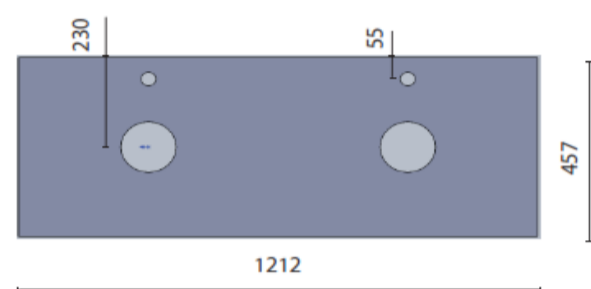

Synergy - Aanrechten Solid Surface

Aanrechten voor standaard opzetwastafels