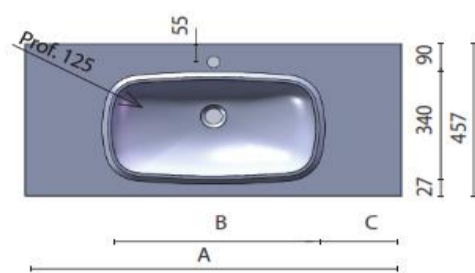

fiora

SOLID SURFACE

DUTCH

Synergy - Aanrechten Solid Surface

Aanrechten voor ingebouwde wastafels

A	B	C
612	500	56
712	500	106
812	500	156
912	600	156
1012	600	206
1112	600	256
1212	600	306

Speciale aanrechten voor ingebouwde wastafels

A	B	C
>1212	500	min.
≤2200	600	100

A	B	C
≤2200	500	min.
	600	100

A	B	C
>1212	500	min.
≤2200	600	100

Solid Surface

Aanrecht voor ingebouwde wastafel

Wastafel	L x B x H (mm)	Solid Surface	VP
Klein	612 x 457 x 12	YEESS00	509 €
Klein	712 x 457 x 12	YEESS01	520 €
Klein	812 x 457 x 12	YEESS02	537 €
Groot	912 x 457 x 12	YEESS03	557 €
Groot	1012 x 457 x 12	YEESS04	576 €
Groot	1112 x 457 x 12	YEESS05	654 €
Groot	1212 x 457 x 12	YEESS06	668 €

Aanrecht voor 2 ingebouwde wastafels

Wastafel	L x B x H (mm)	Solid Surface	VP
Klein	1212 x 457 x 12	YEESS26	947 €

> Voor de tussenliggende maten +10%

Solid Surface

Aanrecht voor centraal ingebouwde wastafel

Wastafel	L x B x H (mm)	Solid Surface	VP / cm
Groot Gecentreerde	>1212≤2200 x 457 x 12	YEESSG	8,80 €
Klein Gecentreerde	>1212≤2200 x 457 x 12	YEESSP	8,40 €

Aanrecht voor niet-centraal ingebouwde wastafel