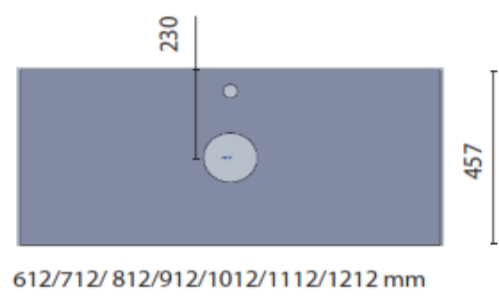

Synergy - Aanrechten Solid Surface

Aanrechten voor standaard opzetwastafels