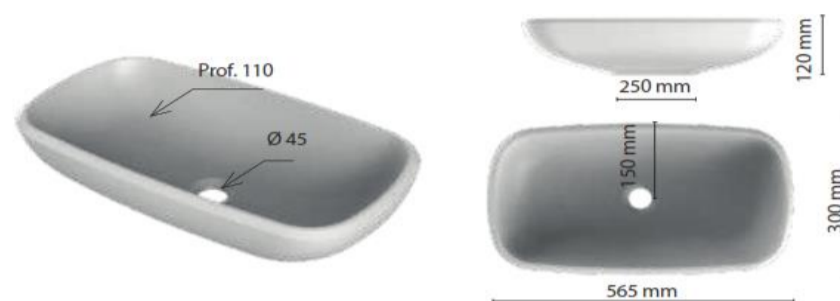

Aanrecht voor 2 opzetwastafels

Wastafel	L x B x H (mm)	Solid Surface	VP
Dubbel	1212 x 457 x 12	YESSS26	398 €

> Voor de tussenliggende maten +10%

Solid Surface

Speciaal aanrecht voor centrale opzetwastafel

Wastafel	L x B x H (mm)	Solid Surface	VP / cm
Gecentreerde	>1212 ≤ 2200 x 457 x 12	YESSS	4,90 €

Speciaal aanrecht voor niet-centrale opzetwastafel

Wastafel	L x B x H (mm)	Solid Surface	VP / cm
Rechts	≤ 2200 x 457 x 12	YESSSD	4,90 €
Links	≤ 2200 x 457 x 12	YESSSI	4,90 €

Speciaal aanrecht voor dubbele opzetwastafel

Wastafel	L x B x H (mm)	Solid Surface	VP / cm
Dubbel	>1212 ≤ 2200 x 457 x 12	YESSS2	4,90 €

Synergy - Wastafels Solid Surface

VESSEL

Opzetwastafel Vessel Solid Surface

Wastafel	L x B x H (mm)	Solid Surface	VP
Opzetwastafel Vessel Klein	465 x 300 x 120	LSVESSELP	336 €

Opzetwastafel Vessel Solid Surface

Wastafel	L x B x H (mm)	Solid Surface	VP
Opzetwastafel Vessel Groot	565 x 300 x 120	LSVESSELG	361 €