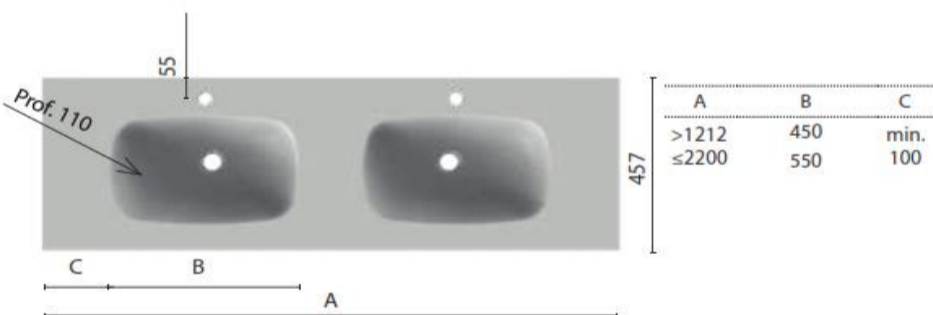

Speciale geïntegreerde aanrechten voor standaard meubelen

Opmerkingen

- > Alle bovenbladen zijn voorzien van een opening voor de kraan, tenzij anders besteld
- > Alle bovenbladen zijn voorzien van een afvoerplug met kliksluiting en sifon
- > Optie veiligheidssifon + 15 €/eenheid.

Solid Surface

Geïntegreerd aanrecht 1 wastafel voor standaard meubel

Wastafel	L x B x H (mm)	Solid Surface	VP
Klein	612 x 457 x 12	YEISS00	480 €
Klein	712 x 457 x 12	YEISS01	493 €
Klein	812 x 457 x 12	YEISS02	507 €
Groot	912 x 457 x 12	YEISS03	519 €
Groot	1012 x 457 x 12	YEISS04	547 €
Groot	1112 x 457 x 12	YEISS05	618 €
Groot	1212 x 457 x 12	YEISS06	629 €

Solid Surface

Geïntegreerd aanrecht 2 wastafels voor standaard meubel

Wastafel	L x B x H (mm)	Solid Surface	VP
Klein	1212 x 457 x 12	YEISS26	892 €

> Voor de tussenliggende maten +10%

Solid Surface

Geïntegreerd aanrecht met centrale wastafel

Wastafel	L x B x H (mm)	Solid Surface	VP / cm
Groot Gecentreerde	>1212≤2200 x 457 x 12	YEISSG	8,00 €
Klein Gecentreerde	>1212≤2200 x 457 x 12	YEISSP	7,60 €

Geïntegreerd aanrecht met niet-centrale wastafel

Wastafel	L x B x H (mm)	Solid Surface	VP / cm
Groot Rechts	≤2200 x 457 x 12	YEISSGD	8,00 €
Groot Links	≤2200 x 457 x 12	YEISSGI	8,00 €
Klein Rechts	≤2200 x 457 x 12	YEISSPD	7,60 €
Klein Links	≤2200 x 457 x 12	YEISSPI	7,60 €

Geïntegreerd aanrecht voor 2 wastafels

Wastafel	L x B x H (mm)	Solid Surface	VP / cm
Groot Dubbel	>1212≤2200 x 457 x 12	YEISSG2	8,40 €
Klein Dubbel	>1212≤2200 x 457 x 12	YEISSP2	8,00 €