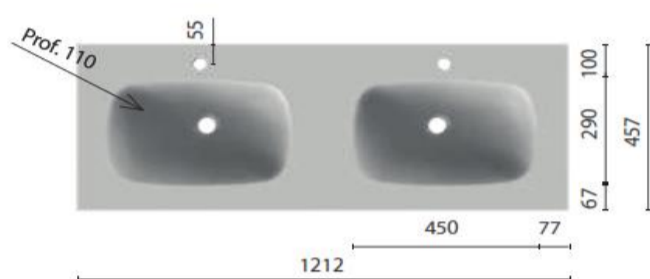

Synergy - Aanrechten Solid Surface

Geïntegreerde aanrechten voor standaard meubelen