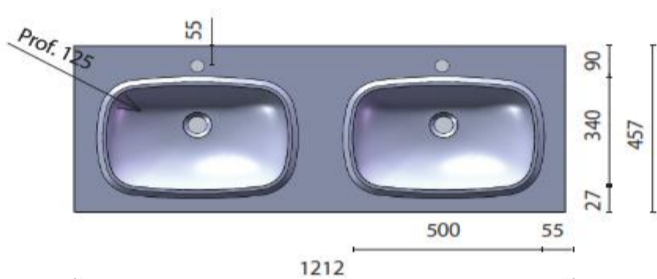

fiora

SOLID SURFACE

DUTCH

Synergy - Aanrechten Solid Surface

Aanrechten voor ingebouwde wastafels

A	B	C
612	500	56
712	500	106
812	500	156
912	600	156
1012	600	206
1112	600	256
1212	600	306

Speciale aanrechten voor ingebouwde wastafels

A	B	C
>1212	500	min.
≤2200	600	100

A	B	C
≤2200	500	min.
	600	100

A	B	C
>1212	500	min.
≤2200	600	100

Solid Surface

Aanrecht voor ingebouwde wastafel

Wastafel	L x B x H (mm)	Solid Surface	VP
Klein	612 x 457 x 12	YEESS00	509 €
Klein	712 x 457 x 12	YEESS01	520 €
Klein	812 x 457 x 12	YEESS02	537 €
Groot	912 x 457 x 12	YEESS03	557 €
Groot	1012 x 457 x 12	YEESS04	576 €
Groot	1112 x 457 x 12	YEESS05	654 €
Groot	1212 x 457 x 12	YEESS06	668 €

Aanrecht voor 2 ingebouwde wastafels

Wastafel	L x B x H (mm)	Solid Surface	VP
Klein	1212 x 457 x 12	YEESS26	947 €

> Voor de tussenliggende maten +10%

Solid Surface

Aanrecht voor centraal ingebouwde wastafel

Wastafel	L x B x H (mm)	Solid Surface	VP / cm
Groot Gecentreerde	>1212≤2200 x 457 x 12	YEESSG	8,80 €
Klein Gecentreerde	>1212≤2200 x 457 x 12	YEESSP	8,40 €

Aanrecht voor niet-centraal ingebouwde wastafel