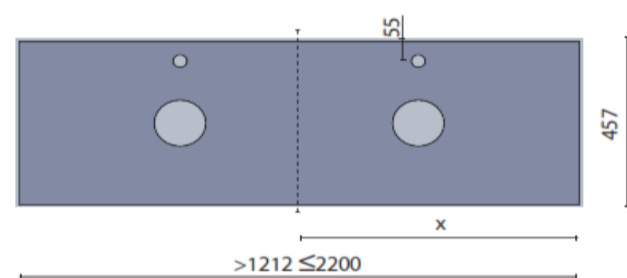

Speciale aanrechten voor opzetwastafels

Opmerkingen

- > Alle bovenbladen zijn voorzien van een opening voor de kraan, tenzij anders besteld
- > De wastafel is niet in de prijs inbegrepen

Solid Surface

Aanrecht voor opzetwastafel

Wastafel	L x B x H (mm)	Solid Surface	VP
Gecentreerde	612 x 457 x 12	YESSS00	295 €
Gecentreerde	712 x 457 x 12	YESSS01	310 €
Gecentreerde	812 x 457 x 12	YESSS02	322 €
Gecentreerde	912 x 457 x 12	YESSS03	347 €
Gecentreerde	1012 x 457 x 12	YESSS04	355 €
Gecentreerde	1112 x 457 x 12	YESSS05	387 €
Gecentreerde	1212 x 457 x 12	YESSS06	398 €

Aanrecht voor 2 opzetwastafels

Wastafel	L x B x H (mm)	Solid Surface	VP
Dubbel	1212 x 457 x 12	YESSS26	398 €

> Voor de tussenliggende maten +10%

Solid Surface

Speciaal aanrecht voor centrale opzetwastafel

Wastafel	L x B x H (mm)	Solid Surface	VP / cm
Gecentreerde	>1212 ≤ 2200 x 457 x 12	YESSS	4,90 €

Speciaal aanrecht voor niet-centrale opzetwastafel

Wastafel	L x B x H (mm)	Solid Surface	VP / cm
Rechts	≤ 2200 x 457 x 12	YESSSD	4,90 €
Links	≤ 2200 x 457 x 12	YESSSI	4,90 €

Speciaal aanrecht voor dubbele opzetwastafel

Wastafel	L x B x H (mm)	Solid Surface	VP / cm
Dubbel	>1212 ≤ 2200 x 457 x 12	YESSS2	4,90 €