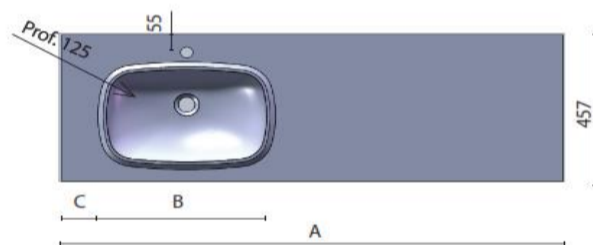

fiora

SOLID SURFACE

DUTCH

Synergy - Aanrechten Solid Surface

Aanrechten voor ingebouwde wastafels

A	B	C
612	500	56
712	500	106
812	500	156
912	600	156
1012	600	206
1112	600	256
1212	600	306

Speciale aanrechten voor ingebouwde wastafels

A	B	C
>1212	500	min.
≤2200	600	100

A	B	C
≤2200	500	min.
	600	100

A	B	C
>1212	500	min.
≤2200	600	100

Solid Surface

Aanrecht voor ingebouwde wastafel

Wastafel	L x B x H (mm)	Solid Surface	VP
Klein	612 x 457 x 12	YEESS00	509 €
Klein	712 x 457 x 12	YEESS01	520 €
Klein	812 x 457 x 12	YEESS02	537 €
Groot	912 x 457 x 12	YEESS03	557 €
Groot	1012 x 457 x 12	YEESS04	576 €
Groot	1112 x 457 x 12	YEESS05	654 €
Groot	1212 x 457 x 12	YEESS06	668 €

Aanrecht voor 2 ingebouwde wastafels

Wastafel	L x B x H (mm)	Solid Surface	VP
Klein	1212 x 457 x 12	YEESS26	947 €

> Voor de tussenliggende maten +10%

Solid Surface

Aanrecht voor centraal ingebouwde wastafel

Wastafel	L x B x H (mm)	Solid Surface	VP / cm
Groot Gecentreerde	>1212≤2200 x 457 x 12	YEESSG	8,80 €
Klein Gecentreerde	>1212≤2200 x 457 x 12	YEESSP	8,40 €

Aanrecht voor niet-centraal ingebouwde wastafel