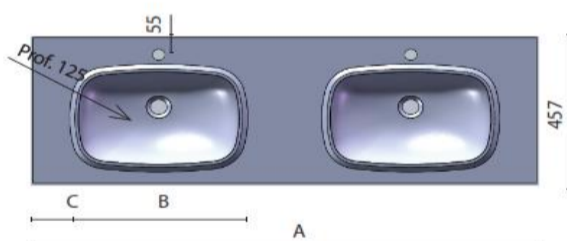

fiora

SOLID SURFACE

DUTCH

Synergy - Aanrechten Solid Surface

Aanrechten voor ingebouwde wastafels

A	B	C
612	500	56
712	500	106
812	500	156
912	600	156
1012	600	206
1112	600	256
1212	600	306

Speciale aanrechten voor ingebouwde wastafels

A	B	C
>1212	500	min.
≤2200	600	100

A	B	C
≤2200	500	min.
	600	100

A	B	C
>1212	500	min.
≤2200	600	100

Solid Surface

Aanrecht voor ingebouwde wastafel

Wastafel	L x B x H (mm)	Solid Surface	VP
Klein	612 x 457 x 12	YEESS00	509 €
Klein	712 x 457 x 12	YEESS01	520 €
Klein	812 x 457 x 12	YEESS02	537 €
Groot	912 x 457 x 12	YEESS03	557 €
Groot	1012 x 457 x 12	YEESS04	576 €
Groot	1112 x 457 x 12	YEESS05	654 €
Groot	1212 x 457 x 12	YEESS06	668 €

Aanrecht voor 2 ingebouwde wastafels

Wastafel	L x B x H (mm)	Solid Surface	VP
Klein	1212 x 457 x 12	YEESS26	947 €

> Voor de tussenliggende maten +10%

Solid Surface

Aanrecht voor centraal ingebouwde wastafel

Wastafel	L x B x H (mm)	Solid Surface	VP / cm
Groot Gecentreerde	>1212≤2200 x 457 x 12	YEESSG	8,80 €
Klein Gecentreerde	>1212≤2200 x 457 x 12	YEESSP	8,40 €

Aanrecht voor niet-centraal ingebouwde wastafel