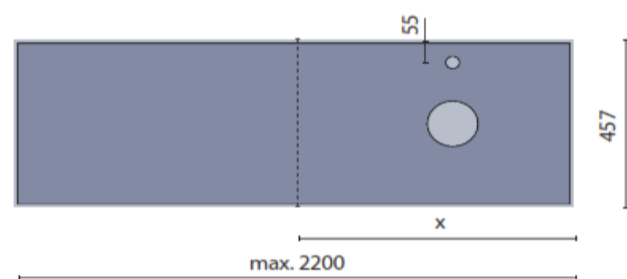

Speciale aanrechten voor opzetwastafels

Opmerkingen

- > Alle bovenbladen zijn voorzien van een opening voor de kraan, tenzij anders besteld
- > De wastafel is niet in de prijs inbegrepen

Solid Surface

Aanrecht voor opzetwastafel

Wastafel	L x B x H (mm)	Solid Surface	VP
Gecentreerde	612 x 457 x 12	YESSS00	295 €
Gecentreerde	712 x 457 x 12	YESSS01	310 €
Gecentreerde	812 x 457 x 12	YESSS02	322 €
Gecentreerde	912 x 457 x 12	YESSS03	347 €
Gecentreerde	1012 x 457 x 12	YESSS04	355 €
Gecentreerde	1112 x 457 x 12	YESSS05	387 €
Gecentreerde	1212 x 457 x 12	YESSS06	398 €

Aanrecht voor 2 opzetwastafels

Wastafel	L x B x H (mm)	Solid Surface	VP
Dubbel	1212 x 457 x 12	YESSS26	398 €

> Voor de tussenliggende maten +10%

Solid Surface

Speciaal aanrecht voor centrale opzetwastafel

Wastafel	L x B x H (mm)	Solid Surface	VP / cm
Gecentreerde	>1212 ≤ 2200 x 457 x 12	YESSS	4,90 €

Speciaal aanrecht voor niet-centrale opzetwastafel

Wastafel	L x B x H (mm)	Solid Surface	VP / cm
Rechts	≤ 2200 x 457 x 12	YESSSD	4,90 €
Links	≤ 2200 x 457 x 12	YESSSI	4,90 €

Speciaal aanrecht voor dubbele opzetwastafel

Wastafel	L x B x H (mm)	Solid Surface	VP / cm
Dubbel	>1212 ≤ 2200 x 457 x 12	YESSS2	4,90 €