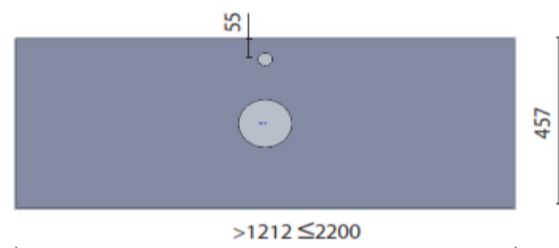

Speciale aanrechten voor opzetwastafels

Opmerkingen

- > Alle bovenbladen zijn voorzien van een opening voor de kraan, tenzij anders besteld
- > De wastafel is niet in de prijs inbegrepen

Solid Surface

Aanrecht voor opzetwastafel

Wastafel	L x B x H (mm)	Solid Surface	VP
Gecentreerde	612 x 457 x 12	YESSS00	295 €
Gecentreerde	712 x 457 x 12	YESSS01	310 €
Gecentreerde	812 x 457 x 12	YESSS02	322 €
Gecentreerde	912 x 457 x 12	YESSS03	347 €
Gecentreerde	1012 x 457 x 12	YESSS04	355 €
Gecentreerde	1112 x 457 x 12	YESSS05	387 €
Gecentreerde	1212 x 457 x 12	YESSS06	398 €

Aanrecht voor 2 opzetwastafels

Wastafel	L x B x H (mm)	Solid Surface	VP
Dubbel	1212 x 457 x 12	YESSS26	398 €

> Voor de tussenliggende maten +10%

Solid Surface

Speciaal aanrecht voor centrale opzetwastafel

Wastafel	L x B x H (mm)	Solid Surface	VP / cm
Gecentreerde	>1212 ≤ 2200 x 457 x 12	YESSS	4,90 €

Speciaal aanrecht voor niet-centrale opzetwastafel

Wastafel	L x B x H (mm)	Solid Surface	VP / cm
Rechts	≤ 2200 x 457 x 12	YESSSD	4,90 €
Links	≤ 2200 x 457 x 12	YESSSI	4,90 €

Speciaal aanrecht voor dubbele opzetwastafel

Wastafel	L x B x H (mm)	Solid Surface	VP / cm
Dubbel	>1212 ≤ 2200 x 457 x 12	YESSS2	4,90 €