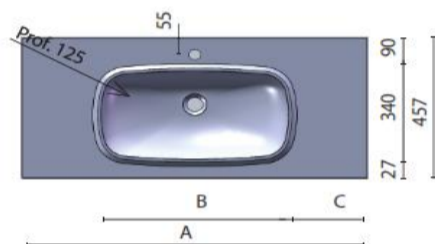

fiora

SOLID SURFACE

DUTCH

Synergy - Aanrechten Solid Surface

Aanrechten voor ingebouwde wastafels

A	B	C
612	500	56
712	500	106
812	500	156
912	600	156
1012	600	206
1112	600	256
1212	600	306

Speciale aanrechten voor ingebouwde wastafels

A	B	C
>1212	500	min.
≤2200	600	100

A	B	C
≤2200	500	min.
	600	100

A	B	C
>1212	500	min.
≤2200	600	100

Solid Surface

Aanrecht voor ingebouwde wastafel

Wastafel	L x B x H (mm)	Solid Surface	VP
Klein	612 x 457 x 12	YEESS00	509 €
Klein	712 x 457 x 12	YEESS01	520 €
Klein	812 x 457 x 12	YEESS02	537 €
Groot	912 x 457 x 12	YEESS03	557 €
Groot	1012 x 457 x 12	YEESS04	576 €
Groot	1112 x 457 x 12	YEESS05	654 €
Groot	1212 x 457 x 12	YEESS06	668 €

Aanrecht voor 2 ingebouwde wastafels

Wastafel	L x B x H (mm)	Solid Surface	VP
Klein	1212 x 457 x 12	YEESS26	947 €

> Voor de tussenliggende maten +10%

Solid Surface

Aanrecht voor centraal ingebouwde wastafel

Wastafel	L x B x H (mm)	Solid Surface	VP / cm
Groot Gecentreerde	>1212≤2200 x 457 x 12	YEESSG	8,80 €
Klein Gecentreerde	>1212≤2200 x 457 x 12	YEESSP	8,40 €

Aanrecht voor niet-centraal ingebouwde wastafel