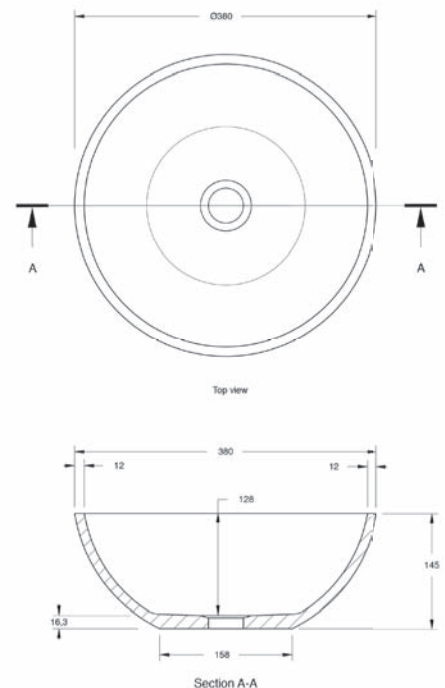

SPECIFICATIES LOEFFI ROND

Lengte	380
Breedte	380
Hoogte	145
Gewicht	7,6
Overloop	nee
Vorm	rond

De Loeffi waskom is met zijn compacte maatvoering moeiteloos toepasbaar in uw badkamer. Gecombineerd met een top blad geeft het uw ontwerp een luxueuze uitstraling. Dunne randen en een buitengewoon strakke afwerking maken deze uit Cian Solid surface vervaardigde kom af.

Voor pop-up waste solid cap, zie pagina 3020.006 (achterzijde)