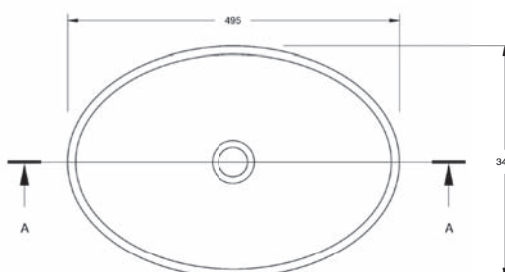

## SPECIFICATIES LOEFFI OVAL

Lengte	500
Breedte	360
Hoogte	150
Gewicht	7,5
Overloop	nee
Vorm	ovaal

Voor pop-up waste solid cap, zie pagina 3020.006 (achterzijde)