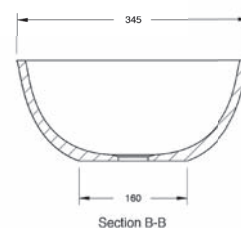

## SPECIFICATIES LOEFFI OVAL

Lengte	500
Breedte	360
Hoogte	150
Gewicht	7,5
Overloop	nee
Vorm	ovaal

Voor pop-up waste solid cap, zie pagina 3020.006 (achterzijde)