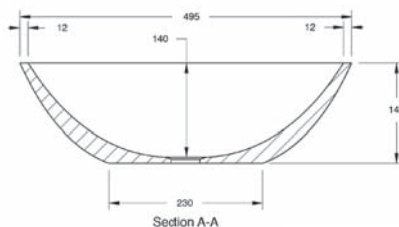

## SPECIFICATIES LOEFFI OVAL

Lengte	500
Breedte	360
Hoogte	150
Gewicht	7,5
Overloop	nee
Vorm	ovaal

Voor pop-up waste solid cap, zie pagina 3020.006 (achterzijde)