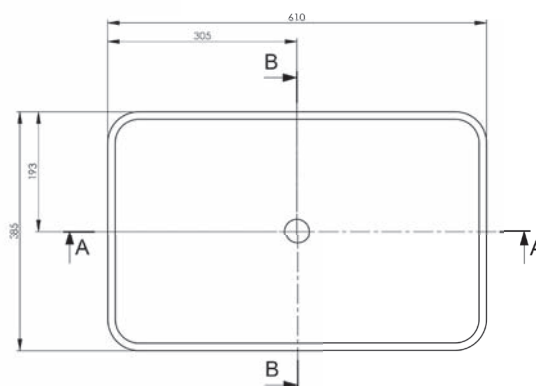

OPBOUW WASTAFEL

CTWL3003

De dubbel rechthoekige vorm van de Ayza komt tot zijn recht in een strak vormgegeven badkamer. De rand van maar 12 mm geeft een ruime binnenmaat. Een bijpassende pop-up waste met een solid surface bovenzijde is binnen het assortiment van Crosstone verkrijgbaar.

SPECIFICATIES
AYZA

Lengte	610
Breedte	380
Hoogte	130
Gewicht	10,5
Overloop	nee
Vorm	rechthoekig

Voor pop-up waste solid cap, zie pagina 3020.006 (achterzijde)