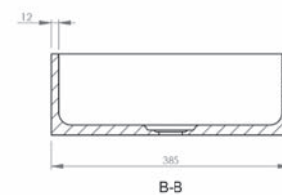

OPBOUW WASTAFEL

CTWL3003

De dubbel rechthoekige vorm van de Ayza komt tot zijn recht in een strak vormgegeven badkamer. De rand van maar 12 mm geeft een ruime binnenmaat. Een bijpassende pop-up waste met een solid surface bovenzijde is binnen het assortiment van Crosstone verkrijgbaar.

SPECIFICATIES
AYZA

Lengte	610
Breedte	380
Hoogte	130
Gewicht	10,5
Overloop	nee
Vorm	rechthoekig

Voor pop-up waste solid cap, zie pagina 3020.006 (achterzijde)