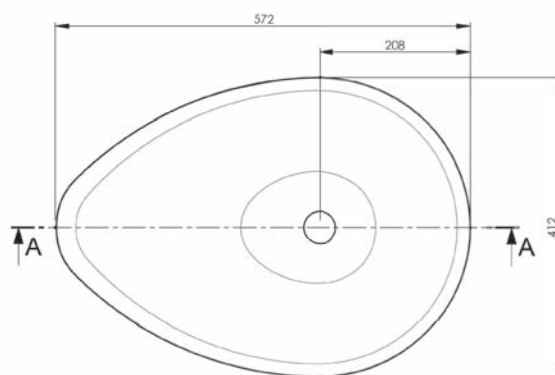

OPBOUW WASTAFEL

CTWL3008

De Max waskom is met zijn speciale vormgeving uitstekend te combineren met het Max en het Ovale bad uit de Crosstone reeks. Hiermee maakt u een bijzonder ontwerp compleet.

SPECIFICATIES

MAX

Lengte	572
Breedte	412
Hoogte	138
Gewicht	9
Overloop	nee
Vorm	ovaal

Voor pop-up waste solid cap, zie pagina 3020.006 (achterzijde)