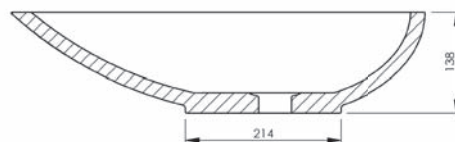

OPBOUW WASTAFEL

CTWL3008

De Max waskom is met zijn speciale vormgeving uitstekend te combineren met het Max en het Ovale bad uit de Crosstone reeks. Hiermee maakt u een bijzonder ontwerp compleet.

SPECIFICATIES

MAX

Lengte	572
Breedte	412
Hoogte	138
Gewicht	9
Overloop	nee
Vorm	ovaal

Voor pop-up waste solid cap, zie pagina 3020.006 (achterzijde)