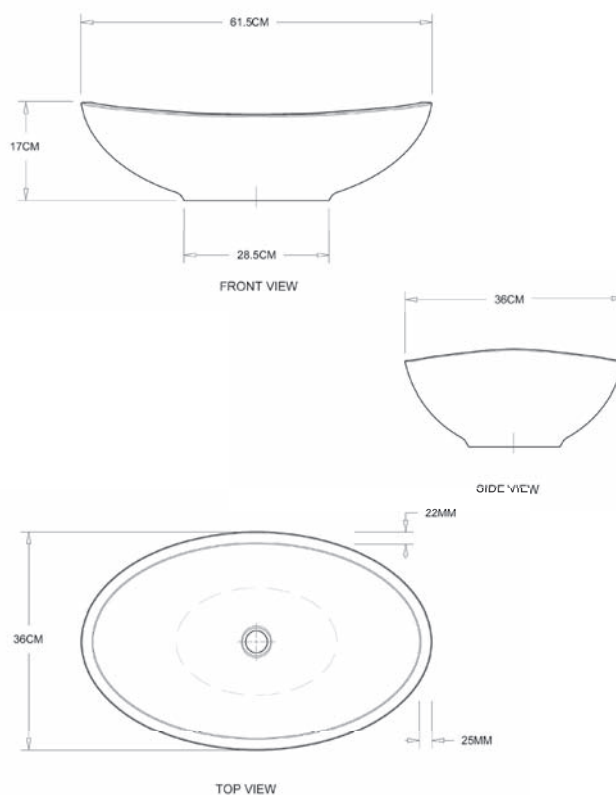

OPBOUW WASTAFEL

CTWL3010

De Perre waskom is ontworpen in combinatie met het Perre bad.
Een klassiek model met een vernieuwend tintje maakt de perre serie tot een pronkstuk in de luxe badkamer.

SPECIFICATIES PERRE

Lengte	615
Breedte	360
Hoogte	170
Gewicht	9,2
Overloop	nee
Vorm	ovaal

Voor pop-up waste solid cap, zie pagina 3020.006 (achterzijde)