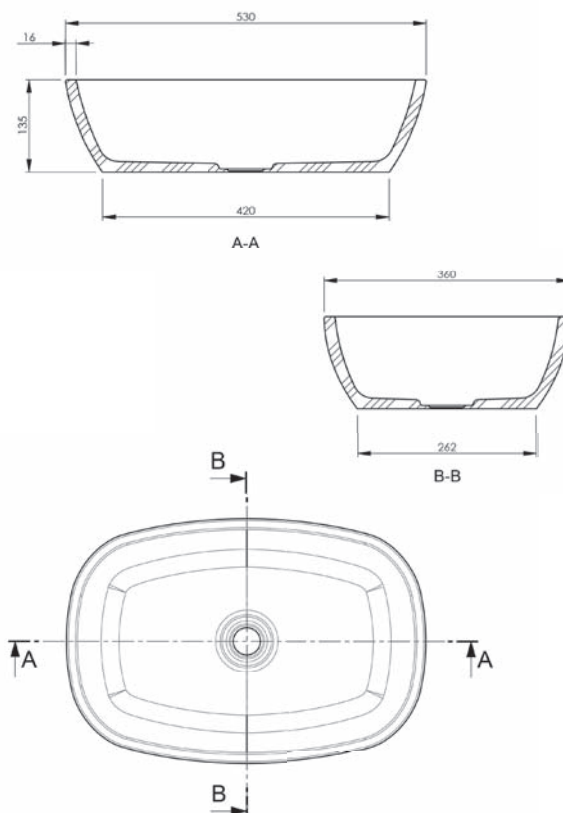

OPBOUW WASTAFEL

CTWL3012

De Maïke wastafel is door haar vormgeving prachtig te combineren met het Maïke bad en de Charly. Haar fraaie vormen komen tot zijn recht in zowel een strakke als de tijdloze badkamer.

SPECIFICATIES
MAIKE

Lengte	530
Breedte	360
Hoogte	135
Gewicht	7,2
Overloop	nee
Vorm	rechthoekig

Voor pop-up waste solid cap, zie pagina 3020.006 (achterzijde)