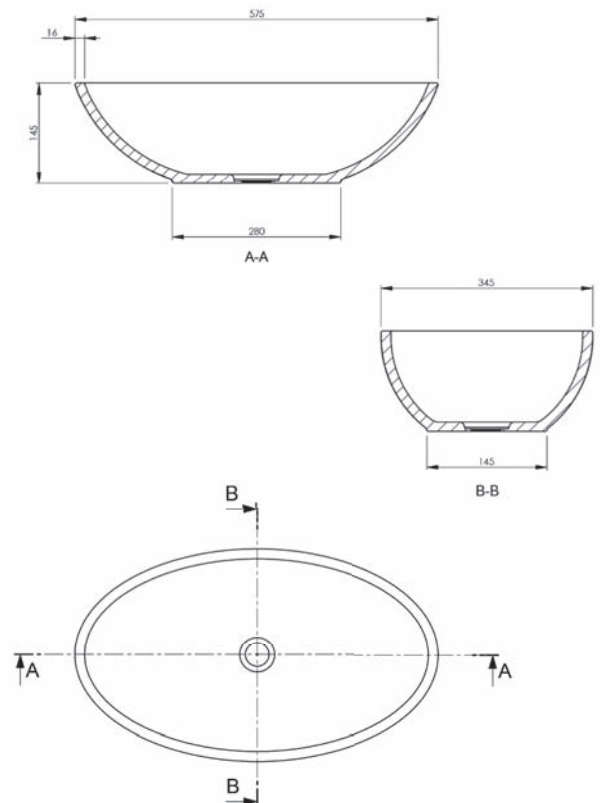

OPBOUW WASTAFEL

CTWL3021

**SPECIFICATIES
LOEFFI II**

Lengte	575
Breedte	345
Hoogte	145
Gewicht	7,6
Overloop	nee
Vorm	ovaal

Voor pop-up waste solid cap, zie pagina 3020.006 (achterzijde)