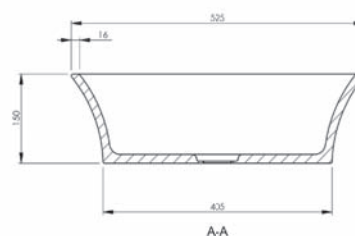

OPBOUW WASTAFEL

CTWL3011

De Liske is hieronder afgebeeld in de kleur Rosa. Deze kleuren zijn veelal op bestelling leverbaar. Het genoemde artikelnummer betreft de kleur mat wit. De gekleurde versies zijn door en door gekleurd.

**SPECIFICATIES
LISKE**

| | |
|----------|-------|
| Lengte | 525 |
| Breedte | 380 |
| Hoogte | 150 |
| Gewicht | 6,8 |
| Overloop | nee |
| Vorm | ovaal |

Voor pop-up waste solid cap, zie achterzijde