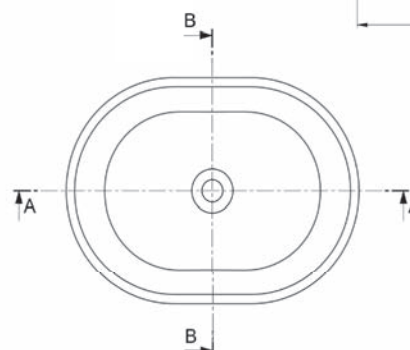

OPBOUW WASTAFEL

CTWL3011

De Liske is hieronder afgebeeld in de kleur Rosa. Deze kleuren zijn veelal op bestelling leverbaar. Het genoemde artikelnummer betreft de kleur mat wit. De gekleurde versies zijn door en door gekleurd.

**SPECIFICATIES
LISKE**

| | |
|----------|-------|
| Lengte | 525 |
| Breedte | 380 |
| Hoogte | 150 |
| Gewicht | 6,8 |
| Overloop | nee |
| Vorm | ovaal |

Voor pop-up waste solid cap, zie achterzijde