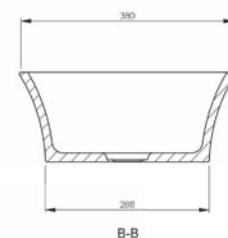

OPBOUW WASTAFEL

CTWL3011

De Liske is hieronder afgebeeld in de kleur Rosa. Deze kleuren zijn veelal op bestelling leverbaar. Het genoemde artikelnummer betreft de kleur mat wit. De gekleurde versies zijn door en door gekleurd.

**SPECIFICATIES
LISKE**

| | |
|----------|-------|
| Lengte | 525 |
| Breedte | 380 |
| Hoogte | 150 |
| Gewicht | 6,8 |
| Overloop | nee |
| Vorm | ovaal |

Voor pop-up waste solid cap, zie achterzijde