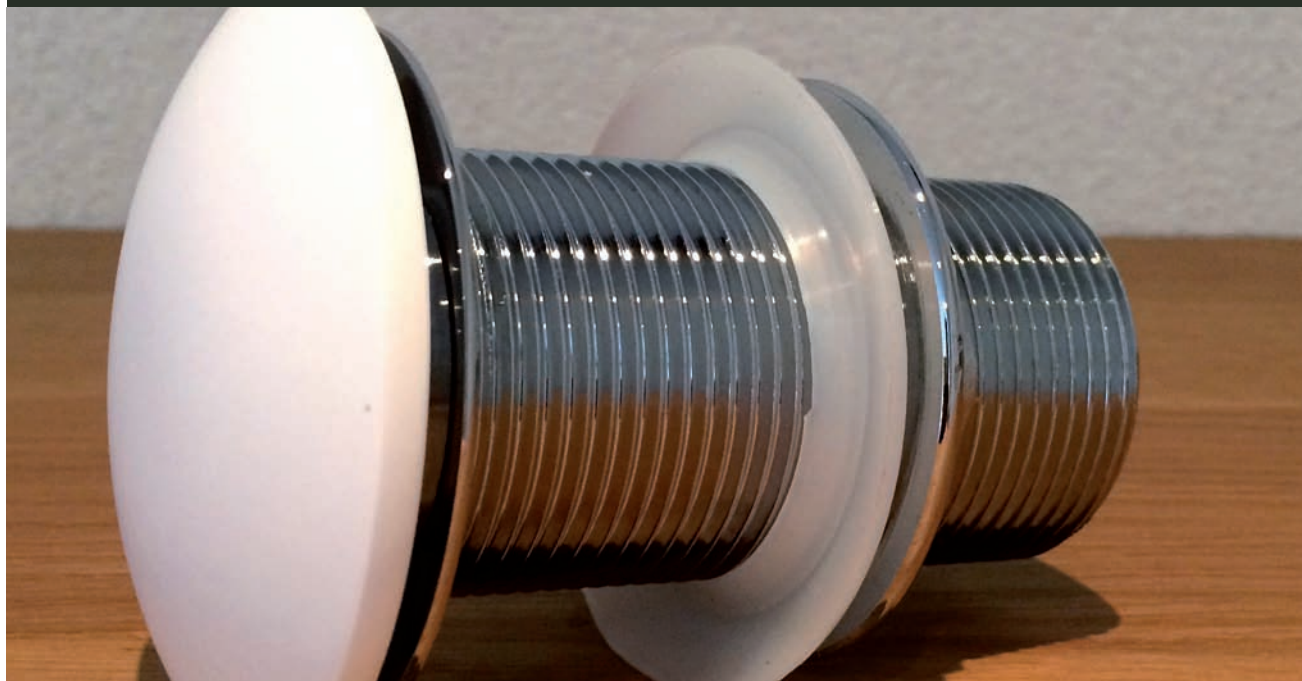

POP-UP WASTE SOLID CAP

**CROSS
TONE**
SOLID SURFACE BY ARQUA

SPECIFICATIES

POP-UP WASTE SOLID CAP WASTAFEL

Artikelnr	Omschrijving
CTWL3161	Pop-up waste solid cap wastafel 1-1/4 zonder overloop mat wit
CTS9908	Pop-up waste solid cap wastafel 1-1/4 zonder overloop mat wit
CTS9910	Pop-up waste solid cap wastafel 1-1/4 met overloop mat wit
CTS4010	Pop-up waste solid cap wastafel 1-1/4 zonder overloop lang
CTS4011	Pop-up waste solid cap wastafel 1-1/4 met overloop lang
AFV111775	Arcqua pop-up waste solid cap wastafel 1-1/4 universeel mat wit
AFV125476	Arcqua pop-up waste solid cap wastafel 1-1/4 universeel mat zwart
AFV397490	Arcqua pop-up waste solid cap wastafel 1-1/4 universeel mat groen
AFV242754	Arcqua pop-up waste solid cap wastafel 1-1/4 universeel mat grijs

De Crosstone pop up waste is voorzien van overloop en uitgevoerd met een solid surface mat witte bovenzijde. Hiermee heeft u de perfecte afwerking van uw Solid Surface bad.