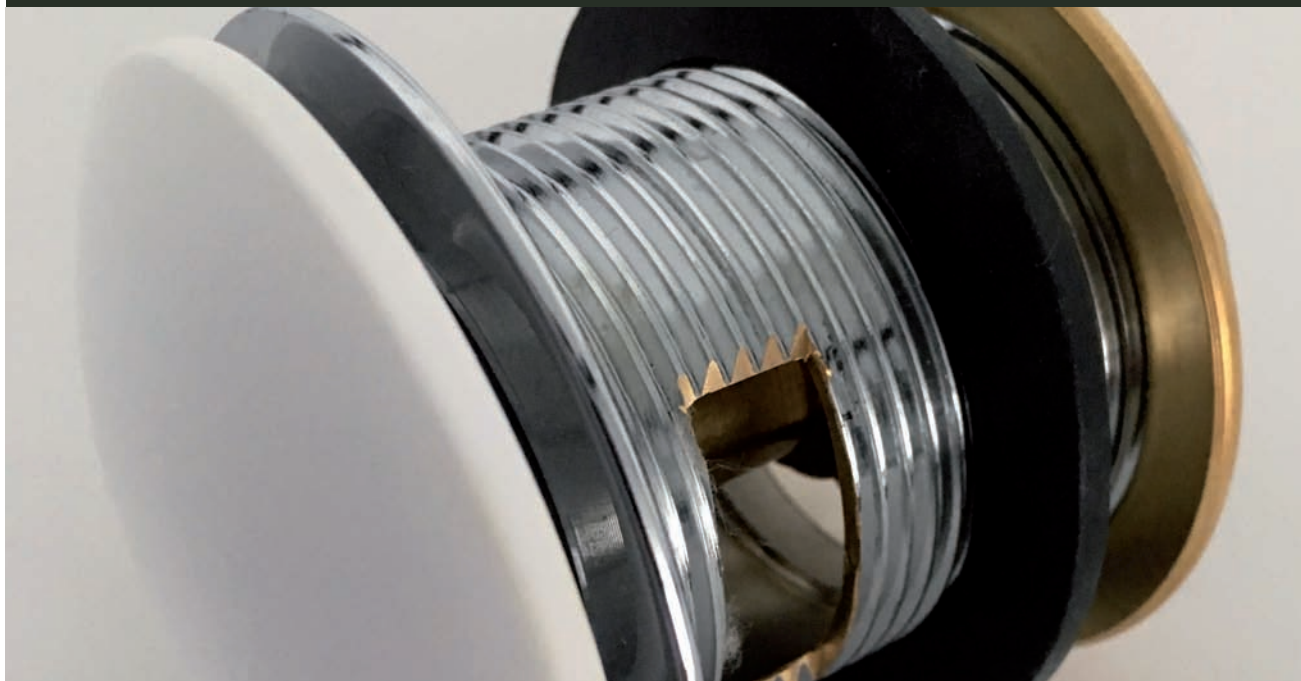

POP-UP WASTE SOLID CAP

**CROSS
TONE**
SOLID SURFACE BY ARQUA

SPECIFICATIES

POP-UP WASTE SOLID CAP BAD

Artikelnr	Omschrijving
CTWL3151	Pop-up waste solid cap bad 1-1/2 met overloop mat wit
AFV111288	Arcqua pop-up waste solid cap 1-1/2 met overloop mat wit
AFV128435	Arcqua pop-up waste solid cap 1-1/2 met overloop mat zwart
AFV393746	Arcqua pop-up waste solid cap 1-1/4 met overloop mat groen
AFV243369	Arcqua pop-up waste solid cap 1-1/4 met overloop mat grijs

De Crosstone pop up waste is voorzien van overloop en uitgevoerd met een solid surface mat witte bovenzijde. Hiermee heeft u de perfecte afwerking van uw Solid Surface bad.