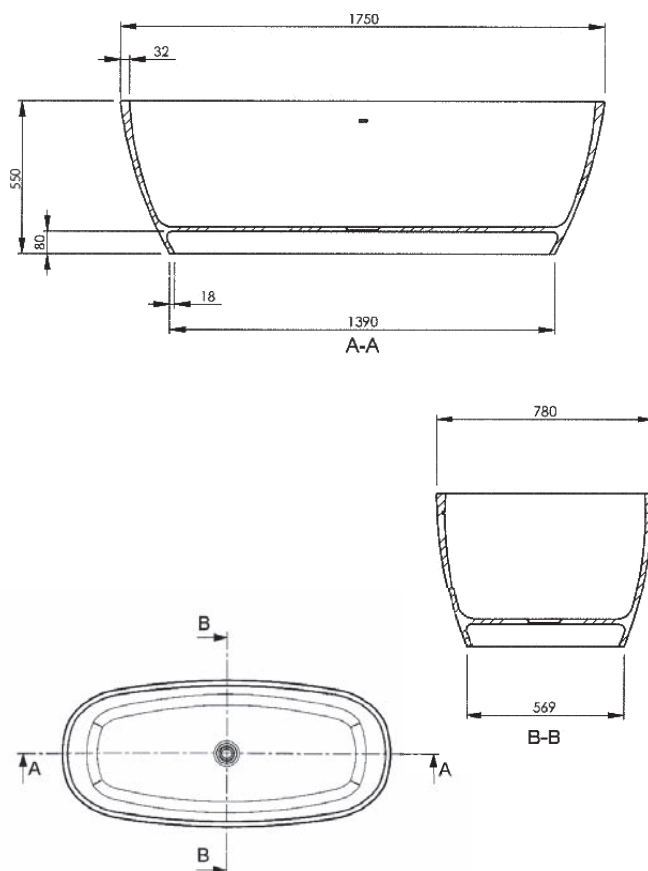

BADEN

CTWL3076

Strakke lijnen en ruime binnenmaten maken het Maike bad tot een lust voor het oog. Mochten de maten van dit bad te robuust zijn, is er een kleiner broertje beschikbaar in de Charly.

**SPECIFICATIES
MAIKE**

Lengte	1750
Breedte	780
Hoogte	550
Gewicht	126
Inhoud	190

Bij het Maike en Charly bad is een waskom in dezelfde stijl beschikbaar. Deze luistert ook naar de naam Maike en is te vinden in het hoofdstuk waskommen en wastafels.