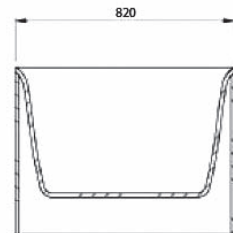

## BADEN

**CTWL3900**

De Zorra is voorzien van een mantel waarmee deze bijzondere vorm mogelijk wordt gemaakt. Evenwichtig en symmetrisch, strak aan de buitenzijde en glooiend aan de binnenkant. Dit slim geproportioneerde bad is een must-have.

## SPECIFICATIES ZORRA

Lengte	1800
Breedte	820
Hoogte	540
Gewicht	126
Inhoud	180

Bijpassende waskom: Zorra