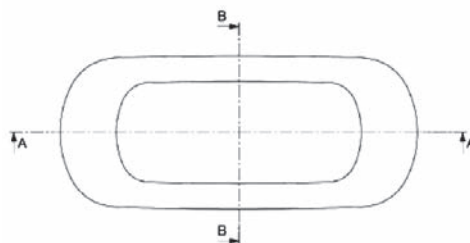

## BADEN

**CTWL3900**

De Zorra is voorzien van een mantel waarmee deze bijzondere vorm mogelijk wordt gemaakt. Evenwichtig en symmetrisch, strak aan de buitenzijde en glooiend aan de binnenkant. Dit slim geproportioneerde bad is een must-have.

## SPECIFICATIES ZORRA

Lengte	1800
Breedte	820
Hoogte	540
Gewicht	126
Inhoud	180

Bijpassende waskom: Zorra