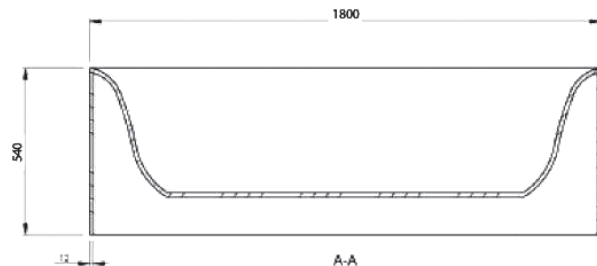

## BADEN

**CTWL3900**

De Zorra is voorzien van een mantel waarmee deze bijzondere vorm mogelijk wordt gemaakt. Evenwichtig en symmetrisch, strak aan de buitenzijde en glooiend aan de binnenkant. Dit slim geproportioneerde bad is een must-have.

## SPECIFICATIES ZORRA

Lengte	1800
Breedte	820
Hoogte	540
Gewicht	126
Inhoud	180

Bijpassende waskom: Zorra