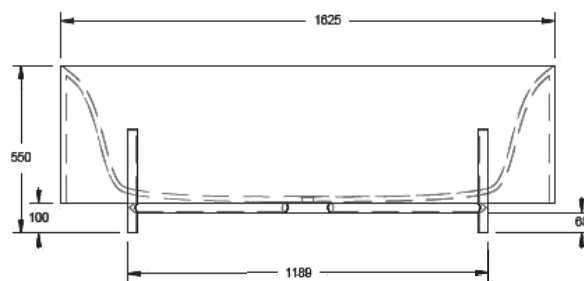

BADEN

CTWL9100

De Anga combineert fraaie lijnen met een industrieel karakter. Het zwarte frame zorgt voor een voetstuk waarop dit bad in uw badkamer geplaatst wordt. Een voetstuk wat een bad als dit verdient! De overloop is geïntegreerd in het bad en wordt geleverd met een bijpassende mat witte solid pop-up waste.

**SPECIFICATIES
ANGA**

Lengte	1625
Breedte	782
Hoogte	550
Gewicht	95
Inhoud	180

Front view

Side view

Top view

Bijpassende waskom: Zorra