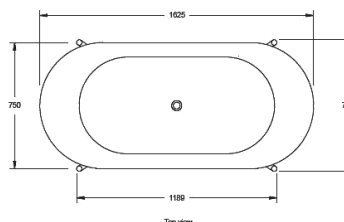

BADEN

CTWL9100

De Anga combineert fraaie lijnen met een industrieel karakter. Het zwarte frame zorgt voor een voetstuk waarop dit bad in uw badkamer geplaatst wordt. Een voetstuk wat een bad als dit verdient! De overloop is geïntegreerd in het bad en wordt geleverd met een bijpassende mat witte solid pop-up waste.

**SPECIFICATIES
ANGA**

Lengte	1625
Breedte	782
Hoogte	550
Gewicht	95
Inhoud	180

Front view

Side view

Top view

Bijpassende waskom: Zorra