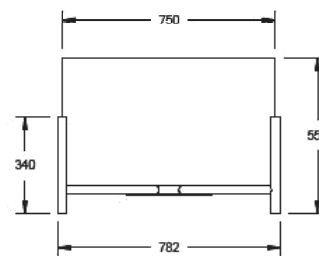

BADEN

CTWL9100

De Anga combineert fraaie lijnen met een industrieel karakter. Het zwarte frame zorgt voor een voetstuk waarop dit bad in uw badkamer geplaatst wordt. Een voetstuk wat een bad als dit verdient! De overloop is geïntegreerd in het bad en wordt geleverd met een bijpassende mat witte solid pop-up waste.

**SPECIFICATIES
ANGA**

Lengte	1625
Breedte	782
Hoogte	550
Gewicht	95
Inhoud	180

Front view

Side view

Top view

Bijpassende waskom: Zorra