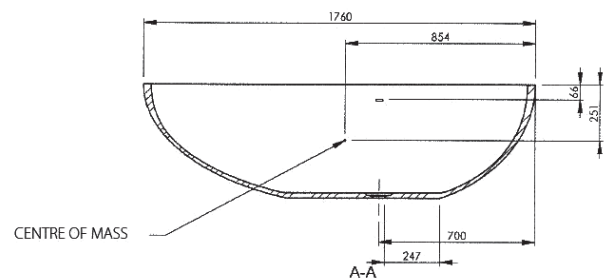

BADEN

CTWL3067

Met zijn unieke vorm combineert de Max zowel moderne als klassieke lijnen. De eenvoud is bij de Max de verfijning. De vloeiende lijnen maken dat je achterover kunt leunen in elke positie die voor jou comfortabel is.

**SPECIFICATIES
MAX**

Lengte	1760
Breedte	958
Hoogte	510
Gewicht	93
Inhoud	180

Zie voor bijpassende waskommen hoofdstuk 3000.
Hier vindt u voor de meeste baden een bijpassende waskom.