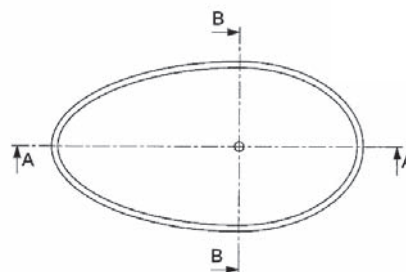

BADEN

CTWL3067

Met zijn unieke vorm combineert de Max zowel moderne als klassieke lijnen. De eenvoud is bij de Max de verfijning. De vloeiende lijnen maken dat je achterover kunt leunen in elke positie die voor jou comfortabel is.

**SPECIFICATIES
MAX**

Lengte	1760
Breedte	958
Hoogte	510
Gewicht	93
Inhoud	180

Zie voor bijpassende waskommen hoofdstuk 3000.
Hier vindt u voor de meeste baden een bijpassende waskom.