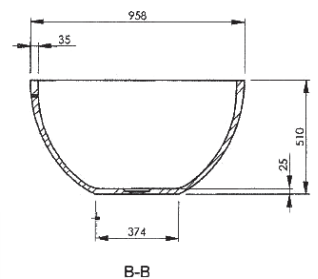

BADEN

CTWL3067

Met zijn unieke vorm combineert de Max zowel moderne als klassieke lijnen. De eenvoud is bij de Max de verfijning. De vloeiende lijnen maken dat je achterover kunt leunen in elke positie die voor jou comfortabel is.

**SPECIFICATIES
MAX**

Lengte	1760
Breedte	958
Hoogte	510
Gewicht	93
Inhoud	180

Zie voor bijpassende waskommen hoofdstuk 3000.
Hier vindt u voor de meeste baden een bijpassende waskom.