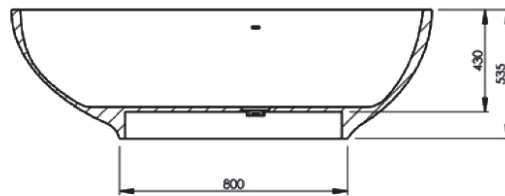

BADEN

CTWL3070

De Ovale is het kleine broertje van de Max. De vloeiende lijnen zorgen voor een tijdloos uiterlijk en een goed ligcomfort. Zoals de meeste Crosstone baden is ook de ovale voorzien van een geïntegreerde overloop.

SPECIFICATIES OVALE

Lengte	1645
Breedte	935
Hoogte	535
Gewicht	92
Inhoud	180

Bijpassende waskom: de Max