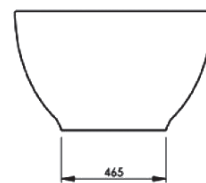

BADEN

CTWL3070

De Ovale is het kleine broertje van de Max. De vloeiende lijnen zorgen voor een tijdloos uiterlijk en een goed ligcomfort. Zoals de meeste Crosstone baden is ook de ovale voorzien van een geïntegreerde overloop.

SPECIFICATIES OVALE

Lengte	1645
Breedte	935
Hoogte	535
Gewicht	92
Inhoud	180

Bijpassende waskom: de Max