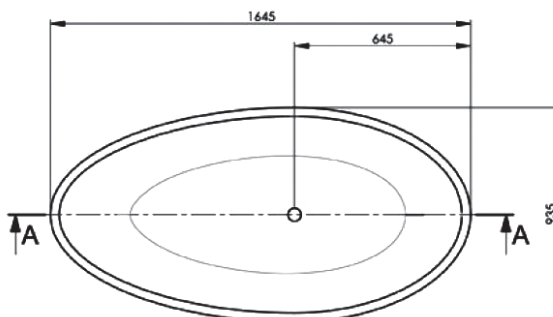

BADEN

CTWL3070

De Ovale is het kleine broertje van de Max. De vloeiende lijnen zorgen voor een tijdloos uiterlijk en een goed ligcomfort. Zoals de meeste Crosstone baden is ook de ovale voorzien van een geïntegreerde overloop.

SPECIFICATIES OVALE

Lengte	1645
Breedte	935
Hoogte	535
Gewicht	92
Inhoud	180

Bijpassende waskom: de Max