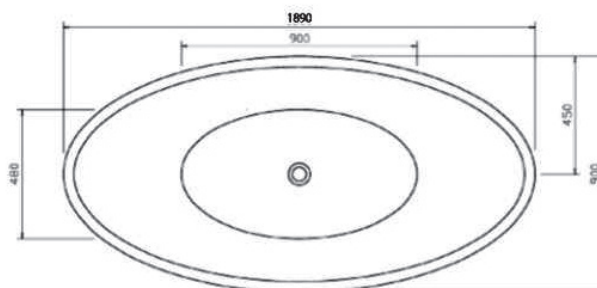

BADEN

CTWL3072

Een perfecte combinatie van een toonaangevend ontwerp en technische prestaties, het Perre bad is stijlvol en biedt maximaal comfort.

SPECIFICATIES PERRE

Lengte	1890
Breedte	900
Hoogte	560
Gewicht	81
Inhoud	180

ELEVATION

PLAN VIEW