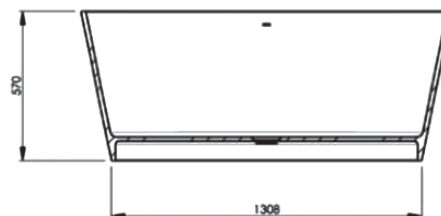

BADEN

CTWL3074

Het Jay bad is het toonbeeld van stijl. Het combineert eenvoud en ruimte om een vleugje verfijning toe te voegen aan elke badkamer. De kleine buitenmaten maken de Jay geschikt voor toepassing in stijlvolle kleinere badkamers.

SPECIFICATIES

JAY

Lengte	1570
Breedte	660
Hoogte	570
Gewicht	90
Inhoud	150

A-A