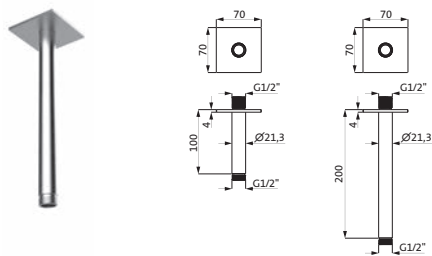

Deckenarm für Regenbrause seven square	100 mm	Edelstahl	17.964810.2.09	140,00
	200 mm	gebürstet	17.964820.2.09	150,00
mit Rosette 70 x 70 mm				
Anschlussgewinde 1/2"