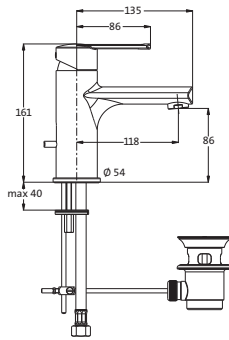

COOL

COOL

WASCHTISCH

ECO 

Waschtisch-Einlochbatterie M-Size chrom **54.121310.1.01** **158,00**
 LOGIC-SoftEmotion-Keramikkartusche
 mit einstellbarer Temperaturbegrenzung
 Neoperl-Sparperlator
 LOGIC-Fix-Befestigung
 Anschlusschläuche, DVGW zertifiziert
 mit Zugstangen-Ablaufgarnitur