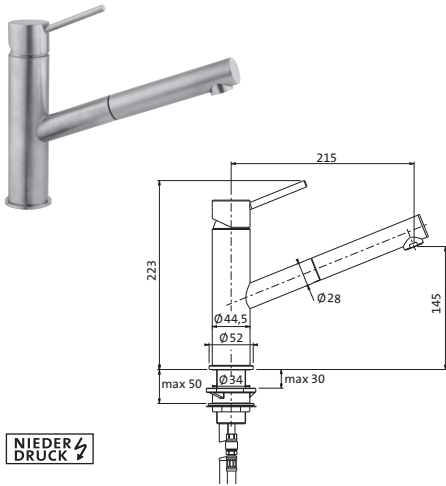

KÜCHE

Eleganz – perfekt ergänzt

DESIGN 1X

Spültisch-Einlochbatterie Edelstahl 17.136000.1.09 453,00
 mit schwenkbarem Auslauf 135°
 ausziehbarer Brausekopf
 LOGIC-SoftEmotion-Keramikkartusche
 LOGIC-Fix-Befestigung
 Anschlusschläuche, DVGW zertifiziert