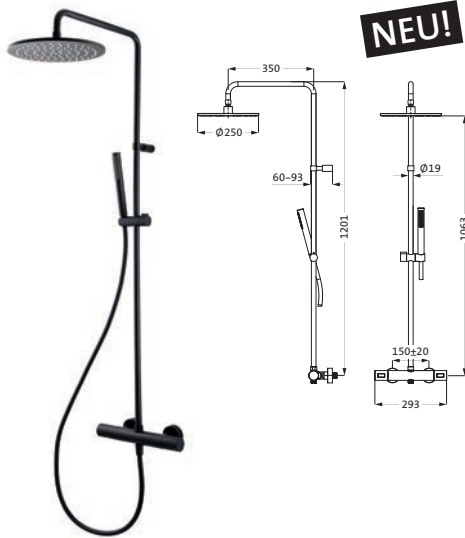

THERMOSTATE UND VENTILE

**Duschsäule mit
Brause-Aufputz-Thermostat**

Ø 250 mm schwarz 23.988250.1.12 985,00
matt

CoolBody Armaturenkörper
LOGIC-Easyclean Thermostatkartusche
Heißwassersperre bei 38°
Brause-Anschlussgewinde 1/2"
Regenbrause round Ø 250 mm
CLEAN EFFECT
Gesamthöhe 1.201 mm (nicht kürzbar)
Brausearm 350 mm (nicht schwenkbar)
Konusgleiter höhenverstellbar
mit Brauseschlauch 1.500 mm
mit Stabhandbrause Kunststoff