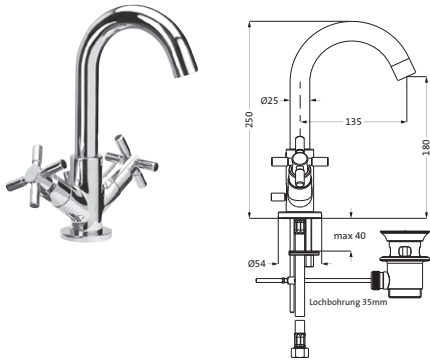

14.954000.1.01
Spültisch-Wandarmatur

14.952160.1.01
Wannenfüll- und Brausebatterie
Aufputz

14.952150.1.01
Wannenfüll- und Brausebatterie
Aufputz

WASCHTISCH

**Waschtisch-Einlochbatterie M-Size**chrom **14.953100.1.01** **239,00**