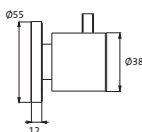

Unterputzventil und Zwei- oder Dreiwegeumsteller	chrom	11.958700.1.01	104,00
Farbset Wandmontage			

NOTWENDIGES ZUBEHÖR

LOGIC Universal Rohbauset UP Ventil		11.145200.1.09	47,00
LOGIC Universal Rohbauset Zweiwegeumsteller		11.065000.1.09	165,00
LOGIC Universal Rohbauset Dreiwegeumsteller		11.065500.1.09	195,00

siehe Seite 220

OPTIONALES ZUBEHÖR

Unterputzverlängerung 30 mm		11.080500.1.09	30,00
nicht kürzbar