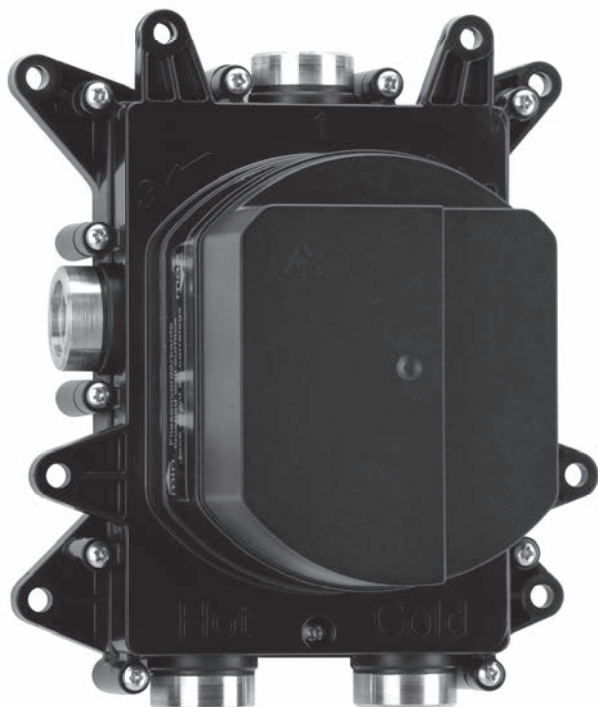

LOGIC PLUS UNIVERSAL-EINBAUBOX

**LOGIC PLUS-Box Universal-Einbaukörper
für alle herzbach Wannen-Brause Farbsets Unterputz
und alle herzbach Thermostate Unterputz**

11.110000.1.09

174,00

mit LOGIC-Befestigungssystem

für alle Installationsvarianten

Spül- und Abdrückvorrichtung integriert

minimale Einbautiefe 60 mm

3 Abgänge 1/2" rechts/links/oben

Zuläufe 1/2" unten verwechslungssicher markiert

inklusive Flies-Dichtmanschette

und 2 Blindstopfen für nicht benötigte Abgänge

passend für Einhandmischer und Thermostate

(außer LOGIC XL)

OPTIONALES ZUBEHÖR FÜR EINHANDMISCHER

Unterputzverlängerung 30 mm

nicht kürzbar

chrom	11.081500.1.01	87,00
schwarz matt	23.081500.1.12	165,00
Edelstahl gebürstet*	11.081500.1.09	109,00
Copper Steel	21.081500.1.39	332,00
Black Steel	21.081500.1.40	332,00
Brass Steel	21.081500.1.41	332,00

OPTIONALES ZUBEHÖR FÜR THERMOSTATE

Unterputzverlängerung 30 mm

nicht kürzbar

chrom	11.081600.1.01	87,00
schwarz matt	23.081600.1.12	165,00
Edelstahl gebürstet*	11.081600.1.09	109,00
Copper Steel	21.081600.1.39	332,00
Black Steel	21.081600.1.40	332,00
Brass Steel	21.081600.1.41	332,00