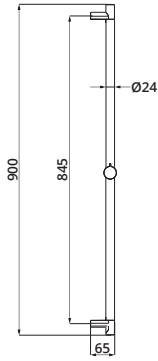

DUSCH-WANDSTANGENSETS

Dusch-Wandstange Slide S 900mm chrom **11.690190.1.01** 71,00
Konusgleiter mit Arretierung, stufenlos verstellbar

Dusch-Wandstangenset Slide S 900mm chrom **11.691756.1.01** 132,00
mit Handbrause deep 100 mm ohne Verstellung
Konusgleiter mit Arretierung, stufenlos verstellbar
Silberflex-Brauseschlauch 1.600 mm

Dusch-Wandstangenset Slide S 900mm chrom **11.691757.1.01** 163,00
mit Handbrause deep 100 mm Multifunktion
Konusgleiter mit Arretierung, stufenlos verstellbar
Silberflex-Brauseschlauch 1.600 mm