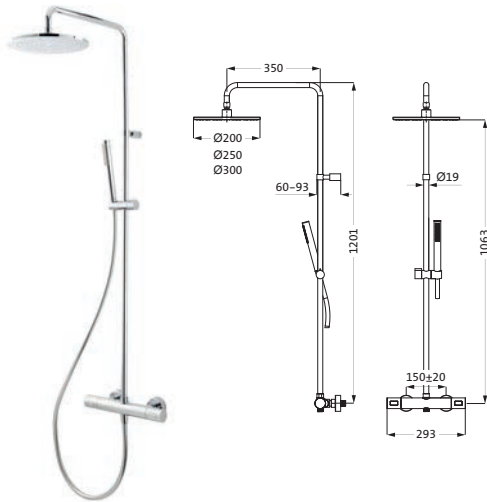

DUSCHSÄULEN MIT THERMOSTAT

Duschsäule mit	Ø 200 mm	chrom	11.988220.1.01	480,00
Brause-Aufputz-Thermostat	Ø 250 mm	chrom	11.988225.1.01	520,00
Thermostat mit Ab-/Umstellventil	Ø 300 mm	chrom	11.988230.1.01	620,00
CoolBody Armaturenkörper				
LOGIC-Easyclean Thermostatkartusche				
Heißwassersperre bei 38°C				
Brause-Anschlussgewinde 1/2"				
Regenbrause round Ø 200 / Ø 250 / Ø 300 mm				
CLEAN EFFECT				
Gesamthöhe 1.201 mm				
Brauserohr nicht kürzbar				
Brausearm 350 mm (nicht schwenkbar)				
Konusgleiter höhenverstellbar				
mit Brauseschlauch 1.600 mm				
mit Stabhandbrause Kunststoff