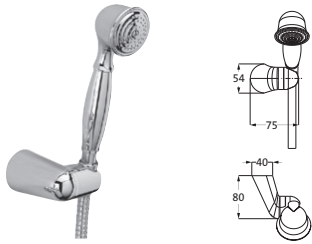

WANNENSETS

Wannenset Retro

mit Handbrause Messing ohne Verstellung
Konushalter drehbar
Metall-Brauseschlauch 1.500 mm

chrom	11.512300.1.01	108,00
chrom-gold	11.512300.1.02	121,00
weiß-gold	11.512300.1.04	148,00
gold	11.512300.1.03	219,00
bronze	11.512300.1.05	169,00