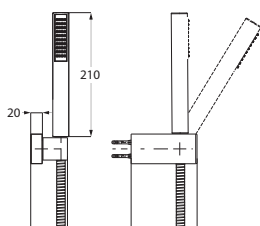

Wannenset mit Konushalter square

chrom 11.630221.1.01 78,00

mit Stabhandbrause Kunststoff, eigensicher
Konushalter beweglich

Metallflex-Brauseschlauch 1.250 mm

Wannenset mit Konushalter square

chrom 11.630221.3.01 84,00

mit Metallflex-Brauseschlauch 1.600 mm