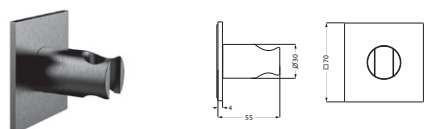

mit Rosette Ø 70 mm
Aufnahme für Schläuche
mit konischer Mutter, starr

Copper Steel	21.994100.1.39	180,00
Black Steel	21.994100.1.40	180,00
Brass Steel	21.994100.1.41	180,00

Wandhalter seven square

mit Rosette 70 x 70 mm
Aufnahme für Schläuche
mit konischer Mutter, starr