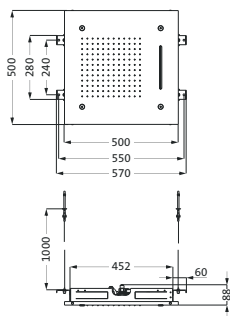

OPTIONALES ZUBEHÖR
LOGIC XL 2 Thermostat Rohbauset siehe Seite 228 **11.220000.1.09** **842,00**
LOGIC XL 3 Thermostat Rohbauset siehe Seite 230 **11.230000.1.09** **1.092,00**
 (bei zusätzlicher Installation einer Brausegarnitur)