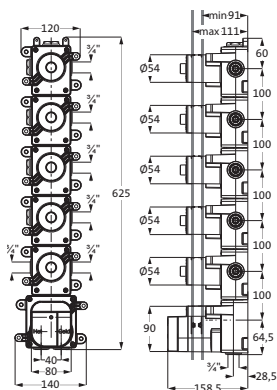

LOGIC XL 5+ UNIVERSAL-THERMOSTAT

LOGIC XL 5+ Universal-Thermostat-Modul

11.250500.1.09

1.688,00

für 6 Verbraucher

mit LOGIC-Thermoelement

Heißwassersperre 38°C

4 Schnellschluss-Keramikventile 90° (getrennt oder gleichzeitig nutzbar)

und keramischer Zweiwegeumsteller (im ersten Modul neben der Thermostateinheit)

schallentkoppelte Montage

eigensicher gegen Rückfließen

Reinigungsfilter

senkrechter und waagerechter Einbau möglich

Durchflussmenge bei 3 bar ca. 55 Liter / Min

Durchflussmenge bei 5 bar ca. 70 Liter / Min

(bei freiem Durchlass)

Bitte überprüfen Sie die Ablaufleistung der bauseitigen Ablaufarmatur!

OPTIONALES ZUBEHÖR

Unterputzverlängerung 40 mm stufenweise kürzbar

11.025050.1.09

505,00

LOGIC XL 5 UND 5+

Mit den **LOGIC XL 5** und **XL 5+** Thermostaten erschließt sich die maximale Gestaltungsfreiheit für die komplette herzbach LIVING SPA Welt. Mit Anschlussmöglichkeiten für bis zu sechs Verbrauchern werden Ihrem Kombinationsgeist keinerlei Grenzen gesetzt. Beispiel:

- → Deckeinaubrause Multifunktion 4 + Duschset (XL 5) oder mit zus. Seitenbrausen (XL 5+)
- → Regenbrause Multifunktion 3 + Seitenbrausen + Duschset (XL 5)
- → Deckeinaubrause Multifunktion 3 + Schwallauslauf + Duschset (XL 5)