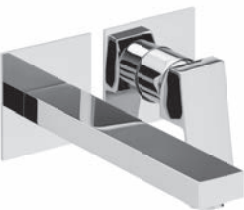

Waschtisch-Unterputzbatterie 207 mm chrom **12.203754.1.01** **388,00**
240 mm chrom **12.203757.1.01** **430,00**
Farbset Wandmontage
Auslaufblende 80 x 80 mm
Armaturenblende 80 x 80 mm
LOGIC-SoftEmotion-Keramikkartusche
Neoperl-Perlator
Auslauf kann wahlweise links / rechts / unten gesetzt werden (bitte Rohmontage beachten)

NOTWENDIGES ZUBEHÖR
LOGIC-Unterputzbatterie-Rohbaset **11.740000.1.09** **249,00**
siehe Seite 215

OPTIONALES ZUBEHÖR
Unterputzverlängerung 30 mm chrom **11.081500.1.01** **87,00**
nicht kürzbar

NEO CASTELL