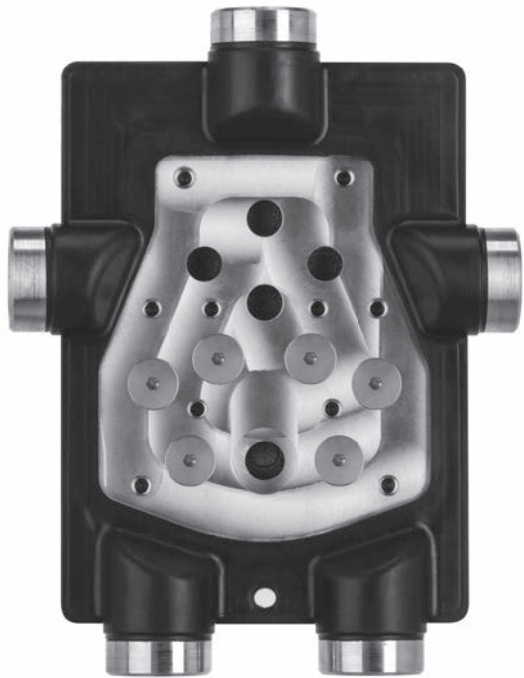

199 MM

EINBAUTIEFE NUR 60 MM

122 MM

42 MM

Abbildung in Originalgröße

EINE BOX FÜR ALLE DESIGNS

Geeignet für alle herzbach Farbsets, ganz gleich ob Hebelmischer oder Thermostat. LOGIC PLUS bietet 3 Abgänge für maximale Gestaltungsfreiheit.