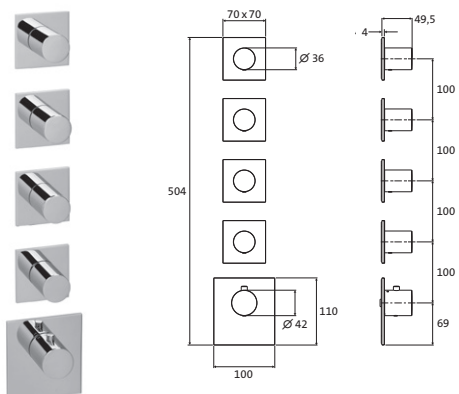

LOGIC XL 4 Farbset chrom 11.524010.1.01 935,00

für Universal-Thermostat-Modul Edelstahl 11.524010.1.09 1.403,00

mit eckigen Armaturenblenden
Ventilblenden 70 x 70 mm
Thermostatblende 110 x 100 mm
mit runden Griffen

LOGIC XL