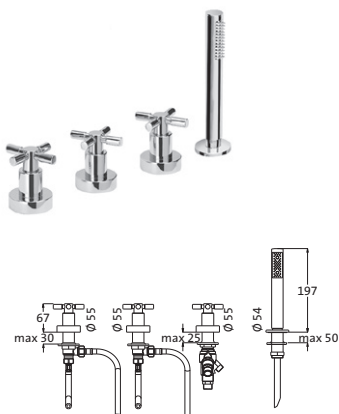

Vierloch-Wannenarmatur

chrom

14.952450.2.01

708,00

für Fliesen- / Wannenrandmontage
ohne Wannenauslauf
inkl. Befestigung
Schnellschluss-Keramikventile 90°
mit ausziehbarem Nylon-Brauseschlauch
Neoperl-Perlator
Drehumstellung
Stabhandbrause Kunststoff, eigensicher

OPTIONALES ZUBEHÖR

LOGIC-Montagerahmen

11.500180.1.09

296,00

LOGIC-Montagegestell

11.500185.1.09

622,00

LOGIC-Montagegestell mit Schlauchkasten

11.500190.1.09

964,00

siehe Seite 221