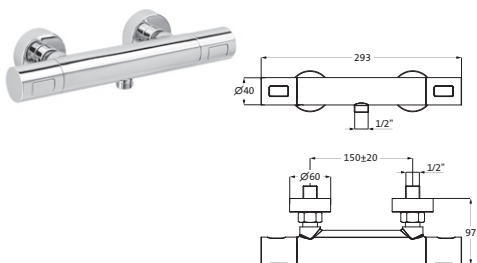

THERMOSTATE

Thermostat-Brausebatterie Aufputz chrom 11.131100.1.01 159,00

CoolBody Armaturenkörper
LOGIC-EasyClean-Thermoelement
Heißwassersperre 38°C
Schnellschluss-Keramikventil 90°
Brauseanschluss 1/2"
schraubbare Wandrossetten
eigensicher gegen Rückfließen