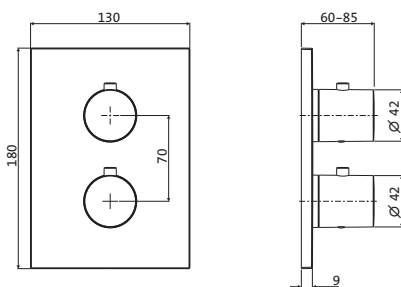

Unterputz Thermostat square für 1 Verbraucher	chrom	11.500550.3.01	434,00
Farbset Wandmontage			
Schnellschluss-Absperrventil 90°			
LOGIC Thermostatkartusche			
Heißwassersperre 38°C			
Armaturenblende 180 x 130 mm			
eigensicher gegen Rückfließen			

Unterputz Thermostat square für 2 Verbraucher	chrom	11.503050.3.01	456,00
Farbset Wandmontage			
mit Absperrventil mit integrierter 2-Wege-Umstellung			

Unterputz Thermostat square für 3 Verbraucher	chrom	11.503055.3.01	468,00
Farbset Wandmontage			
mit Absperrventil mit integrierter 3-Wege-Umstellung			

NOTWENDIGES ZUBEHÖR

LOGIC PLUS-Box Universal-Einbaukörper		11.110000.1.09	174,00
siehe Seite 213			

OPTIONALES ZUBEHÖR

Unterputzverlängerung 30 mm	chrom	11.081600.1.01	87,00
nicht kürzbar