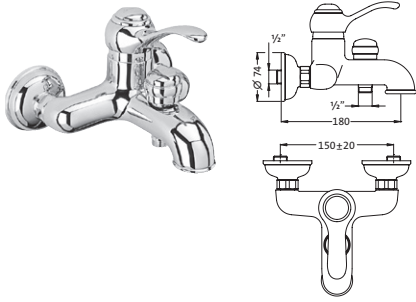

WANNE

Wannenfüll- und Brausebatterie Aufputz

LOGIC-SoftEmotion-Keramikkartusche

Neoperl-Perlator

Brauseanschluss 1/2"

schraubbare Wandrossetten

Automatik-Zugumsteller

eigensicher gegen Rückfließen

chrom	34.152150.1.01	390,00
chrom-gold	34.152150.1.02	446,00
bronze	34.152150.1.05	739,00