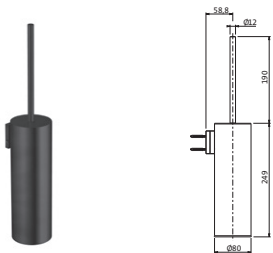

AUSSTATTUNG

Bürstengarnitur
Wandmontage
Befestigung verdeckt
Bürste mit Deckel
Bürstenkopf schwarz, austauschbar

schwarz 23.810000.1.12 250,00
matt