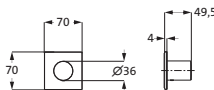

LOGIC XL VARIO Farbset für Absperr- und Umstell-Modul Ventilblende 70 x 70 mm mit rundem Griff	Copper Steel	21.958750.2.39	274,00
	Black Steel	21.958750.2.40	274,00
	Brass Steel	21.958750.2.41	274,00

NOTWENDIGES ZUBEHÖR

LOGIC XL VARIO Absperr-Modul	11.200520.1.09	244,00
LOGIC XL VARIO Umstell-Modul	11.200655.1.09	330,00

siehe Seite 213

OPTIONALES ZUBEHÖR

Unterputzverlängerung 40 mm stufenweise kürzbar zu XL VARIO Absperrmodul	11.021520.1.09	91,00
zu XL VARIO Umstellmodul	11.021655.1.09	101,00

siehe Seite 221