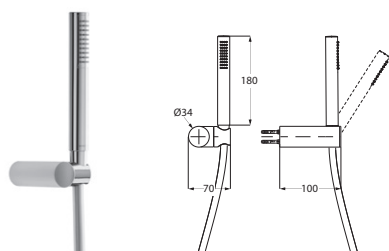

Wannenset mit Konushalter round	chrom	11.620222.1.01	101,00
mit Stabhandbrause Messing, eigensicher Konushalter, beweglich Metallflex-Brauseschlauch 1.250 mm			

Wannenset mit Konushalter round	chrom	11.620222.3.01	108,00
mit Metallflex-Brauseschlauch 1.600 mm