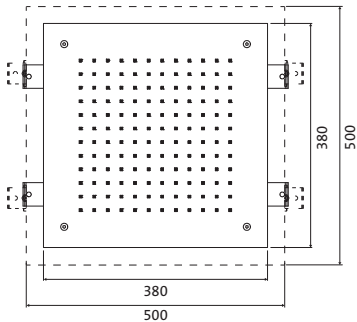

REGENBRAUSEN DECKENEINBAU

Regenbrause	380 x 380 mm	Edelstahl	11.638000.2.09	1.350,00
zum Deckeneinbau		gebürstet		
Strahlart: Regen	500 x 500 mm	Edelstahl	11.650000.2.09	1.600,00
		gebürstet		

Strahlboden Edelstahl gebürstet
CLEAN EFFECT
Einbaurahmen für Decke-Unterputz-Installation

Durchflussmenge (bei 3 bar):
Regenstrahl ca. 13 Liter / Min

OPTIONALES ZUBEHÖR

LOGIC XL 1 Thermostat Rohbauset	siehe Seite 226	11.210000.1.09	597,00
LOGIC XL 2 Thermostat Rohbauset	siehe Seite 228	11.220000.1.09	842,00

(bei zusätzlicher Installation einer Brausegarnitur)