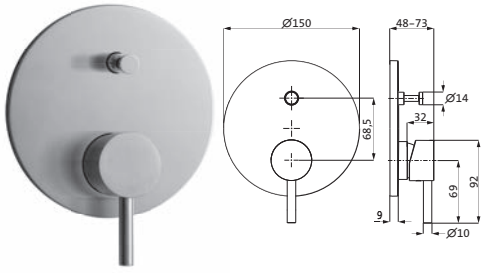

WANNE

Wannenfüll- und Brausebatterie Unterputz	Edelstahl*	28.220035.1.09	431,00
Farbset Wandmontage	gebürstet		
Armaturenblende Ø 150 mm			
LOGIC-SoftEmotion-Keramikkartusche			
Automatik-Druckumsteller			
eigensicher gegen Rückfließen			

NOTWENDIGES ZUBEHÖR

LOGIC PLUS-Box Universal-Einbaukörper		11.110000.1.09	174,00

siehe Seite 213

OPTIONALES ZUBEHÖR

Unterputzverlängerung 30 mm	Edelstahl*	11.081500.1.09	109,00
nicht kürzbar	gebürstet