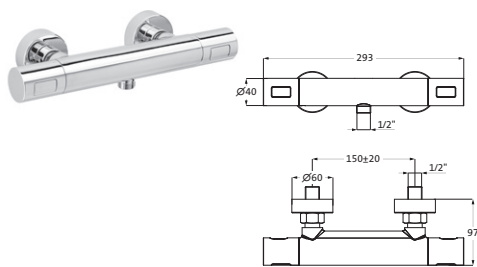

THERMOSTATE UND VENTILE

Thermostat-Brausebatterie Aufputz	chrom	11.131100.1.01	159,00
CoolBody Armaturenkörper LOGIC-EasyClean-Thermoelement Heißwassersperre 38°C Schnellschluss-Keramikventil 90° Brauseanschluss 1/2" schraubbare Wandrossetten eigensicher gegen Rückfließen			

Unterputz Thermostat round für 1 Verbraucher	chrom	11.500550.1.01	412,00
Farbset Wandmontage Schnellschluss-Absperrventil 90° LOGIC Thermostatkartusche Heißwassersperre 38°C Armaturenblende Ø 150 mm eigensicher gegen Rückfließen