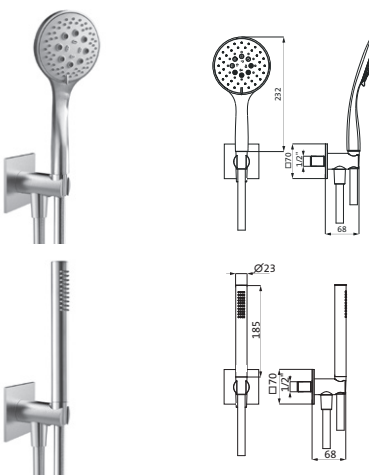

Wannenset mit Konushalter und integr. Brauseanschlussbogen seven square

mit Rosette 70 x 70 mm, mit Handbrause deep 100 mm Multifunktion, eigensicher
Konuswandhalter starr

Brauseschlauch 1.250 mm	Edelstahl*	17.914600.2.09	421,00
Brauseschlauch 1.600 mm	gebürstet	17.914700.2.09	428,00

Wannenset mit Konushalter und integr. Brauseanschlussbogen seven round

mit Rosette 70 x 70 mm, mit Stabhandbrause Edelstahl, eigensicher
Konuswandhalter starr

Brauseschlauch 1.250 mm	Edelstahl*	17.914400.2.09	357,00
Brauseschlauch 1.600 mm	gebürstet	17.914500.2.09	363,00