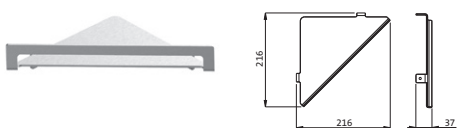

Duschutensilien-Eckablage

Ausladung 216 mm		Edelstahl	17.821000.1.09	171,00
Wandmontage		gebürstet