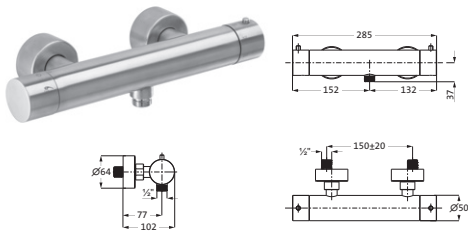

THERMOSTATE

Thermostat-Brausebatterie Aufputz

Edelstahl
gebürstet

28.131070.1.09

774,00

LOGIC-EasyClean-Thermoelement
Heißwassersperre 38°C
Schnellschluss-Keramikventil 90°
Brauseanschluss 1/2"
eigensicher gegen Rückfließen