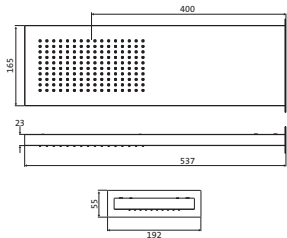

REGENBRAUSEN WANDMONTAGE

Regenbrause
537 x 165 mm
zur Wandmontage
Strahlart: Regen

Edelstahl
poliert **11.661700.1.01** **570,00**

CLEAN EFFECT
Wandhalterung

Durchflussmengen (bei 3 bar):
Regenstrahl ca. 13 Liter / Min

OPTIONALES ZUBEHÖR

LOGIC XL 1 Thermostat Rohbauset siehe Seite 226 **11.210000.1.09** **597,00**

LOGIC XL 2 Thermostat Rohbauset siehe Seite 228 **11.220000.1.09** **842,00**

(bei zusätzlicher Installation einer Brausegarnitur)