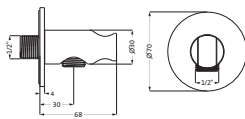

Brauseanschlussbogen seven round
mit Rosette Ø 70 mm
mit integriertem Konushalter starr
eigensicher gegen Rückfließen
Anschlussgewinde 1/2"

Edelstahl **17.995200.1.09** **180,00**
gebürstet