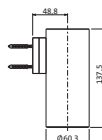

Zahnbürstenhalter

Wandmontage
Befestigung verdeckt

Edelstahl
gebürstet

17.812000.1.09

101,00