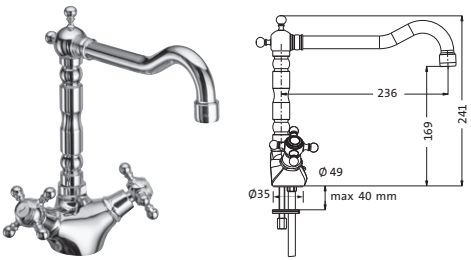

Spültisch-Einlochbatterie
mit schwenkbarem Auslauf 360°
Schnellschluss-Keramikventile 90°
Neoperl-Perlator
LOGIC-Fix-Schnellbefestigung
Anschlussschläuche, DVGW zertifiziert

chrom	32.471000.2.01	277,00
chrom-gold	32.471000.2.02	317,00
weiß-gold	32.471000.2.04	388,00
gold	32.471000.2.03	555,00
bronze	32.471000.2.05	443,00