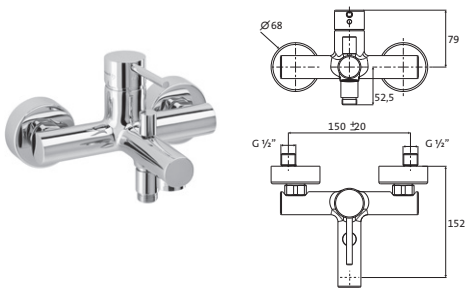

WANNE

Wannenfüll- und Brausebatterie Aufputz	chrom	10.145215.1.01	271,00
LOGIC-SoftEmotion-Keramikkartusche Neoperl-Perlator Brauseanschluss 1/2" schraubbare Wandrossetten Automatik-Zugumsteller eigensicher gegen Rückfließen