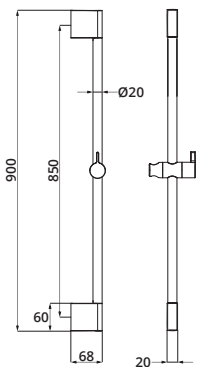

Dusch-Wandstange Slide M 900mm chrom **11.690200.1.01** 79,00
Konusgleiter mit Arretierung, stufenlos verstellbar

Dusch-Wandstangenset Slide M 900mm chrom **11.690305.1.01** 168,00
mit Handbrause deep 100 mm ohne Verstellung
Konusgleiter mit Arretierung, stufenlos verstellbar
Silberflex-Brauseschlauch 1.600 mm

Dusch-Wandstangenset Slide M 900mm chrom **11.690310.1.01** 196,00
mit Handbrause deep 100 mm Multifunktion
Konusgleiter mit Arretierung, stufenlos verstellbar
Silberflex-Brauseschlauch 1.600 mm