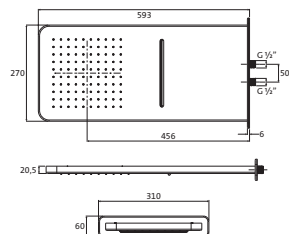

REGENBRAUSEN WANDMONTAGE

Regenbrause Multifunktion 2 soft
593 x 270 mm

Edelstahl
poliert

11.664000.1.01

1.443,00

zur Wandmontage
Strahlarten: Regen / Schwall

CLEAN EFFECT, Wandhalterung

Durchflussmengen (bei 3 bar):

Regenstrahl ca. 13 Liter / Min

Schwall ca. 15 Liter / Min

Die Ansteuerung der 2 Strahlarten muss über 2 Ventile erfolgen.
Ablaufleistung der bauseitigen Ablaufgarnitur prüfen!

OPTIONALES ZUBEHÖR

LOGIC XL 2 Thermostat Rohbauset siehe Seite 228

11.220000.1.09

842,00

LOGIC XL 3 Thermostat Rohbauset siehe Seite 230

11.230000.1.09

1.092,00

(bei zusätzlicher Installation einer Brausegarnitur)