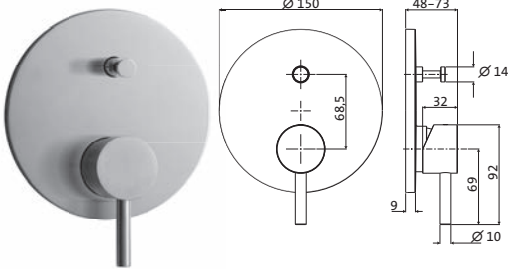

Wannenfüll- und Brausebatterie Unterputz Edelstahl* **17.130305.1.09** **431,00**
gebürstet
Farbset Wandmontage
Armaturenblende Ø 150 mm
LOGIC-SoftEmotion-Keramikkartusche
Automatik-Druckumsteller
eigensicher gegen Rückfließen

NOTWENDIGES ZUBEHÖR
LOGIC PLUS-Box Universal-Einbaukörper **11.110000.1.09** **174,00**
siehe Seite 213
OPTIONALES ZUBEHÖR
Unterputzverlängerung 30 mm Edelstahl* **11.081500.1.09** **109,00**
nicht kürzbar gebürstet