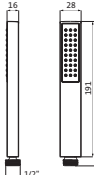

Stabhandbrause square chrom **11.677500.1.01** **117,00**
Strahlart: Regen
CLEAN EFFECT
Messing
eigensicher gegen Rückfließen, Durchflussmenge (bei 3 bar): ca. 13 Liter / Min