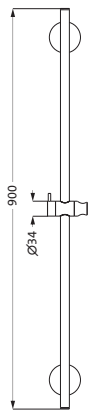

DUSCH-WANDSTANGENSETS

Dusch-Wandstange seven round
900 mm
mit Rosetten Ø 70 mm
Konusgleiter mit Arretierung,
stufenlos verstellbar

Copper Steel*	21.965900.1.39	905,00
Black Steel*	21.965900.1.40	905,00
Brass Steel*	21.965900.1.41	905,00