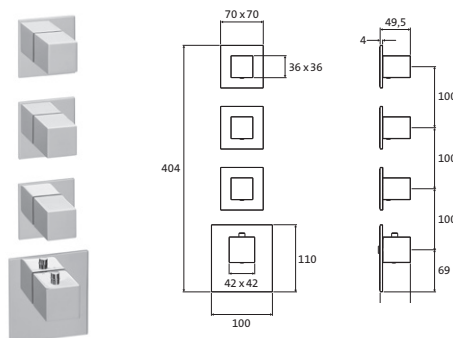

**LOGIC XL 3 Farbset
für Universal-Thermostat-Modul**
mit eckigen Armaturenblenden
Ventilblenden 70 x 70 mm
Thermostatblende 110 x 100 mm
mit eckigen Griffen

chrom	11.523010.2.01	952,00
Edelstahl*	11.523010.2.09	1.431,00
gebürstet