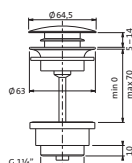

schwarz 23.485800.1.12 153,00
matt

**Design-Eckventil**

mit Rosette Ø 60 mm, Wandanschluss 1/2"
Armaturenanschluss 3/8"
entnehmbares Filtersieb

schwarz 23.954780.1.12 129,00
matt

**Design-Ablaufventil 1 1/4"**