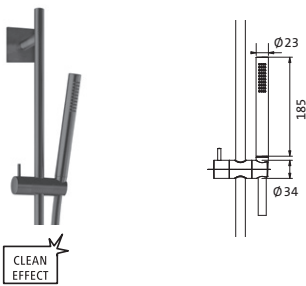

CLEAN EFFECT

DUSCH-WANDSTANGENSETS

DESIGN IX PVD

Dusch-Wandstange seven square 900 mm
 mit Rosetten 70 x 70 mm
 Konusgleiter mit Arretierung,
 stufenlos verstellbar

Copper Steel*	21.965900.2.39	910,00
Black Steel*	21.965900.2.40	910,00
Brass Steel*	21.965900.2.41	910,00