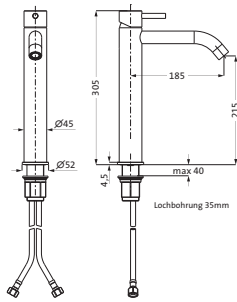

WASCHTISCH

Waschtisch-Einlochbatterie L-Size mit erhöhtem Schaft

Edelstahl gebürstet **28.203520.2.09** **588,00**

Armaturenkörper Ø 45 mm
für freistehende Waschschalen
LOGIC-SoftEmotion-Keramikkartusche
SSR-Perlator mit beweglicher Strahlscheibe
LOGIC-Fix-Schnellbefestigung
Anschlusschläuche, DVGW zertifiziert
ohne Ablaufgarnitur