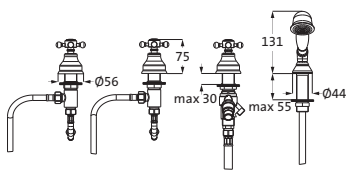

OPTIONALES ZUBEHÖR			
LOGIC-Montagerahmen		11.500180.1.09	296,00
LOGIC-Montagegestell		11.500185.1.09	622,00
LOGIC-Montagegestell mit Schlauchkasten		11.500190.1.09	964,00
siehe Seite 221