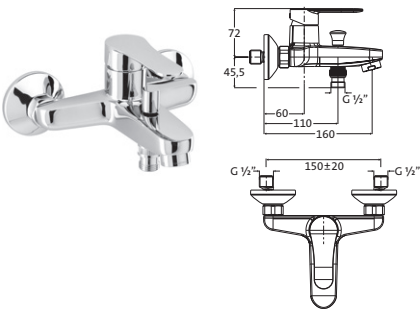

WANNE

Wannenfüll- und Brausebatterie Aufputz chrom **59.143215.1.01** **116,00**

LOGIC-SoftEmotion-Keramikkartusche
Neoperl-Perlator
Brauseanschluss 1/2"
schraubbare Wandrossetten
Automatik-Zugumsteller
eigensicher gegen Rückfließen