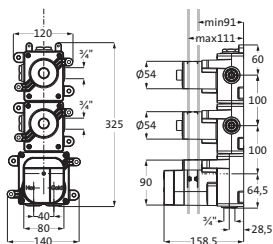

LOGIC XL 2 UNIVERSAL-THERMOSTAT

LOGIC XL 2 Universal-Thermostat-Modul

11.220000.1.09

842,00

für 2 Verbraucher

mit LOGIC-Thermoelement

Heißwassersperre 38°C

2 Schnellschluss-Keramikventile 90° (getrennt oder gleichzeitig nutzbar)

schallentkoppelte Montage

eigensicher gegen Rückfließen

Reinigungsfilter

senkrechter und waagerechter Einbau möglich

Durchflussmenge bei 3 bar ca. 55 Liter / Min

Durchflussmenge bei 5 bar ca. 68 Liter / Min

(bei freiem Durchlass)

Bitte überprüfen Sie die Ablaufleistung der bauseitigen Ablaufarmatur!

OPTIONALES ZUBEHÖR

Unterputzverlängerung 40 mm stufenweise kürzbar

11.022000.1.09

243,00

LOGIC XL 2

LOGIC XL 2 ist genau wie LOGIC XL 1+ für zwei Verbraucher geeignet, bietet aber eine entscheidende Erweiterung: Da es mit zwei Absperrventilen ausgestattet ist, können die beiden angeschlossenen Verbraucher gleichzeitig betrieben werden.

Somit bietet LOGIC XL 2 einen sinnvollen Einsatz bei einer zeitgleichen Benutzung von zwei Anwendungen – also eine einfache Regenbrause in Verbindung mit Seitenbrausen oder einer Handbrause. Die optimale Bedienbarkeit der Thermostatregler durch hochwertige 90° Schnellschluss-Keramikventile ist dabei ein deutliches Indiz für die bewährte herzbach Spitzenqualität.