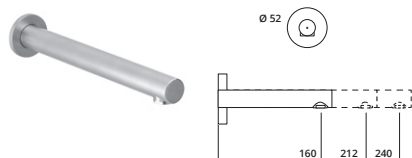

Wandauslauf 1/2" **160 mm** Edelstahl **17.142000.3.09** **271,00**
212mm gebürstet **17.142000.1.09** **282,00**
240mm **17.142000.2.09** **292,00**
mit Wandrosette Ø 52 mm
Neoperl-Perlator