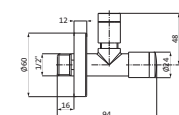

schwarz 23.485800.1.12 153,00
matt

**Design-Eckventil**

mit Rosette Ø 60 mm, Wandanschluss 1/2"
Armaturenanschluss 3/8"
entnehmbares Filtersieb

schwarz 23.954780.1.12 129,00
matt

**Design-Ablaufventil 1 1/4"**