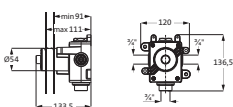

LOGIC XL VARIO UMSTELL-MODUL

LOGIC XL Vario Umstell-Modul	11.200655.1.09	330,00
schallentkoppelte Montage keramischer Zweiwegeumsteller senkrechter und waagerechter Einbau möglich Verbraucher können links / rechts angeschlossen werden oberer Abgang nicht regulierbar		

OPTIONALES ZUBEHÖR		
Unterputzverlängerung 40 mm	11.021655.1.09	101,00
stufenweise kürzbar		

LOGIC XL