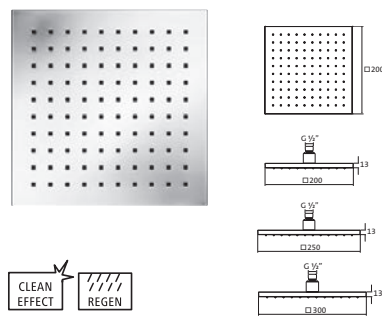

Regenbrause square	200 x 200 mm	Edelstahl	19.600200.1.09	371,00
für Decken- oder Wandarm	250 x 250 mm	gebürstet	19.600250.1.09	419,00
CLEAN EFFECT	300 x 300 mm		19.600300.1.09	568,00
Kugelgelenk 1/2"				

Durchflussmenge (bei 3 bar):
ca. 14 Liter / Min