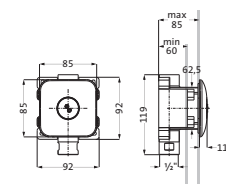

Unterputz-Seitenbrause soft

chrom

11.676000.3.01

134,00

85 x 85 mm

Rotationsdüse, Strahlart Spin-Jet

mit Einbaukörper

Durchflussmenge (bei 3 bar): ca. 4 Liter / Min