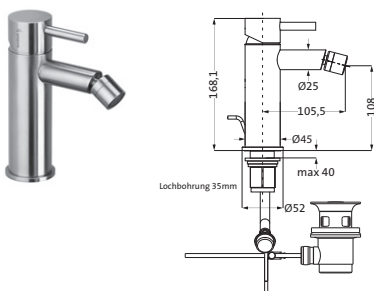

BIDET

Bidet-Einlochbatterie		Edelstahl	17.133600.1.09	464,00
gebürstet				
LOGIC-SoftEmotion-Keramikkartusche				
Perlatorgelenk mit Neoperl-Sparperlator				
LOGIC-Fix-Befestigung				
Anschlusschläuche, DVGW zertifiziert mit Zugstangen-Ablaufgarnitur				

EDELSTAHL GEBÜRSTET

Die hochwertigen, gebürsteten Oberflächen bieten eine der schönsten Ausprägungen von Edelstahl. Sie vereinen dabei materialspezifische Vorteile mit einer modernen, kühlen und unvergleichlichen Ästhetik. Auch die außergewöhnliche Haptik des gebürsteten Edelstahls macht diese Serien zu ganz besonderen Handschmeichlern, die man gerne berührt.

Die iX-Serien entpuppen sich gerade beim näheren Hinsehen als wahre Hightech-Preziosen für das Bad. Die charakteristischen Gestaltungselemente der entsprechenden Serien werden dabei konsequent in allen Einzelelementen geschmackvoll durchkomponiert. Somit ergibt sich eine sichere Linienführung, die begeisterte Blicke auf sich zieht.