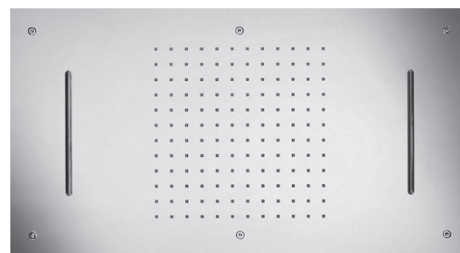

REGENBRAUSEN DECKENEINBAU MIT LED-FARBLICHT

LIVING SPA iX