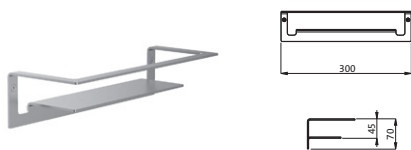

Duschutensilien-Wandablage
Länge 300 mm
Wandmontage

Edelstahl gebürstet **17.820000.1.09** **191,00**