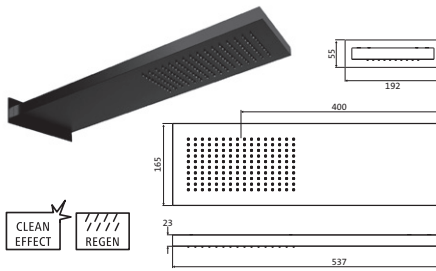

Regenbrause 537 x 165 mm	schwarz	23.661700.1.12	764,00
zur Wandmontage	matt		

Strahlart: Regen
mit CLEAN EFFECT, Wandhalterung

Durchflussmenge (bei 3 bar):
Regenstrahl ca. 13 Liter / Min