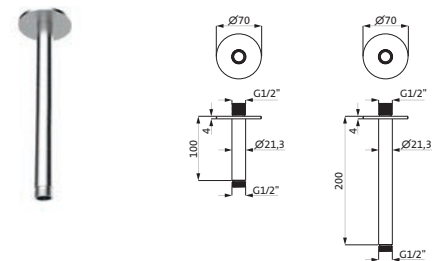

WAND-/DECKENANSCHLUSS FÜR REGENBRAUSEN

Deckenarm für Regenbrause seven round	100 mm	Edelstahl	17.964810.1.09	140,00
	200 mm	gebürstet	17.964820.1.09	150,00
mit Rosette Ø 70 mm				
Anschlussgewinde 1/2"