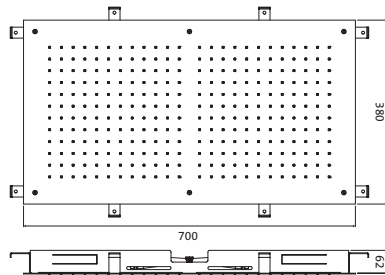

OPTIONALES ZUBEHÖR

LOGIC XL 3 Thermostat Rohbauset	siehe Seite 230	11.230000.1.09	1.092,00
LOGIC XL 4 Thermostat Rohbauset	siehe Seite 232	11.240000.1.09	1.347,00

(bei zusätzlicher Installation einer Brausegarnitur)