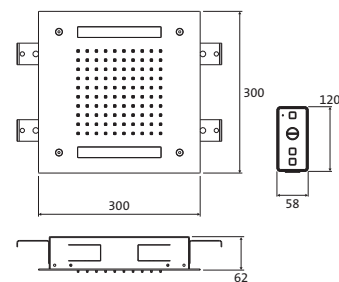

Farblicht-Regenbrause 300 x 300 mm Edelstahl poliert **11.603030.2.01** **1.836,00**
mit voreingestelltem Farbwechsel
ohne Fernbedienung
Strahlart: Regen
mit integrierter LED-Beleuchtung in Lichtbändern
Transformator Spannungsversorgung 12V (CE-zertifiziert)
Strahlboden Edelstahl poliert
CLEAN EFFECT
Einbaurahmen für Decke-Unterputz-Installation

Durchflussmengen (bei 3 bar):
Regenstrahl ca. 13 Liter / Min

OPTIONALES ZUBEHÖR

LOGIC XL 1 Thermostat Rohbauset siehe Seite 226 **11.210000.1.09** **597,00**
LOGIC XL 2 Thermostat Rohbauset siehe Seite 228 **11.220000.1.09** **842,00**
(bei zusätzlicher Installation einer Brausegarnitur)

Funk-Fernbedienung weiß **11.699330.2.09** **387,00**
(im Lieferumfang aller extern bedienbaren Farblicht-Regenbrausen enthalten)