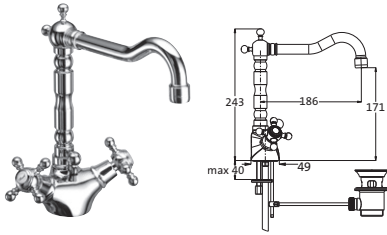

WASCHTISCH

ANAS CLASSIC

Waschtisch-Einlochbatterie
mit schwenkbarem Auslauf 360°
Schnellschluss-Keramikventile 90°
Neoperl-Sparperlator
LOGIC-Fix-Schnellbefestigung
Anschlusschläuche, DVGW zertifiziert
mit Zugstangen-Ablaufgarnitur

chrom	32.454000.2.01	383,00
chrom-gold	32.454000.2.02	439,00
weiß-gold	32.454000.2.04	534,00
gold	32.454000.2.03	761,00
bronze	32.454000.2.05	612,00