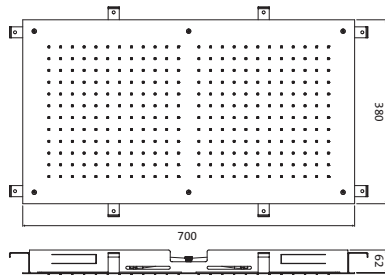

REGENBRAUSEN DECKENEINBAU