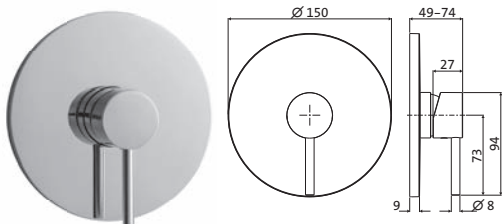

Brausebatterie Unterputz

chrom 22.120550.1.01 221,00

Farbset Wandmontage
Armaturenblende Ø 150 mm
LOGIC-SoftEmotion-Keramikkartusche
eigensicher gegen Rückfließen

NOTWENDIGES ZUBEHÖR

LOGIC PLUS-Box Universal-Einbaukörper 11.110000.1.09 174,00

siehe Seite 213

OPTIONALES ZUBEHÖR

Unterputzverlängerung 30 mm chrom 11.081500.1.01 87,00

nicht kürzbar