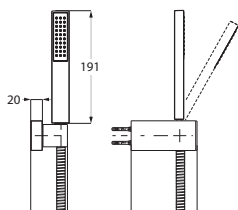

chrom 11.630221.1.01 78,00

mit Stabhandbrause Kunststoff, eigensicher
Konushalter beweglich

Metallflex-Brauseschlauch 1.250 mm

Wannenset mit Konushalter square

chrom 11.630221.3.01 84,00

mit Metallflex-Brauseschlauch 1.600 mm