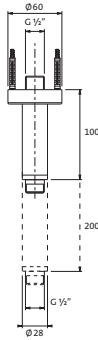

WAND- UND DECKENARME

DESIGN IX PVD

Deckenarm für Regenbrause round
mit Rosette Ø 60 mm
Anschlussgewinde 1/2\"

Länge 100 mm

Copper Steel	21.964800.1.39	229,00
Black Steel	21.964800.1.40	229,00
Brass Steel	21.964800.1.41	229,00

AUSLAUFARTIKEL

Länge 200 mm

Copper Steel	21.964800.2.39	254,00
Black Steel	21.964800.2.40	254,00
Brass Steel	21.964800.2.41	254,00

AUSLAUFARTIKEL