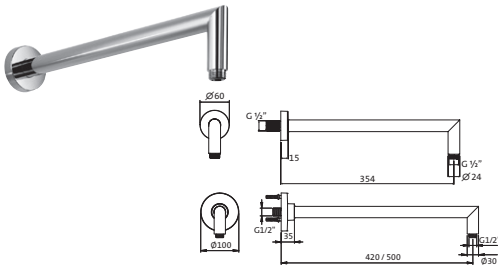

Wandarm für Regenbrause round Messing mit Rosette Anschlussgewinde 1/2"	354 mm	chrom	11.673540.1.01	131,00
	420mm*	chrom	11.674200.1.01	263,00
	500mm*	chrom	11.675000.1.01	300,00
	354 mm	schwarz	23.673540.1.12	177,00
	420mm*	matt	23.674200.1.12	347,00

* mit Flanscbefestigung