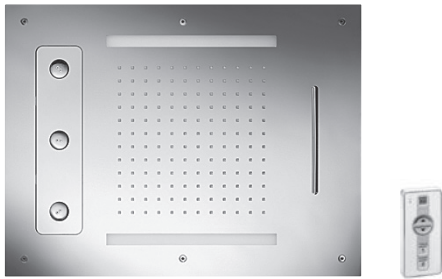

REGENBRAUSEN DECKENEINBAU MIT LED-FARBLICHT