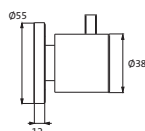

THERMOSTATE UND VENTILE

Unterputz Thermostat round für 1 Verbraucher chrom **11.500550.1.01** **412,00**
Farbset Wandmontage
Schnellschluss-Absperrventil 90°
LOGIC Thermostatkartusche
Heißwassersperre 38°C
Armaturenblende Ø 150 mm
eigensicher gegen Rückfließen

Unterputz Thermostat round für 2 Verbraucher chrom **11.503050.1.01** **434,00**
Farbset Wandmontage
mit Absperrventil mit integrierter 2-Wege-Umstellung

Unterputz Thermostat round für 3 Verbraucher chrom **11.503055.1.01** **445,00**
Farbset Wandmontage
mit Absperrventil mit integrierter 3-Wege-Umstellung

Unterputz Thermostat square für 1 Verbraucher chrom **11.500550.3.01** **434,00**
Farbset Wandmontage
Armaturenblende 180 x 130 mm

Unterputz Thermostat square für 2 Verbraucher chrom **11.503050.3.01** **456,00**
Farbset Wandmontage
mit Absperrventil mit integrierter 2-Wege-Umstellung

Unterputz Thermostat square für 3 Verbraucher chrom **11.503055.3.01** **468,00**
Farbset Wandmontage
mit Absperrventil mit integrierter 3-Wege-Umstellung

NOTWENDIGES ZUBEHÖR
LOGIC PLUS-Box Universal-Einbaukörper **11.110000.1.09** **174,00**
siehe Seite 213

OPTIONALES ZUBEHÖR
Unterputzverlängerung 30 mm chrom **11.081600.1.01** **87,00**
nicht kürzbar

Unterputzventil und Zwei- oder Dreiwegeumsteller chrom **11.958700.1.01** **104,00**
Farbset Wandmontage

NOTWENDIGES ZUBEHÖR
LOGIC Universal Rohbauset UP Ventil **11.145200.1.09** **47,00**
LOGIC Universal Rohbauset Zweiwegeumsteller **11.065000.1.09** **165,00**
LOGIC Universal Rohbauset Dreiwegeumsteller **11.065500.1.09** **195,00**
siehe Seite 220

OPTIONALES ZUBEHÖR
Unterputzverlängerung 30 mm **11.080500.1.09** **30,00**
nicht kürzbar