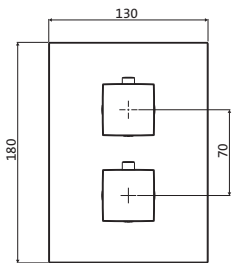

Unterputz Thermostat square für 1 Verbraucher Farbset Wandmontage Schnellschluss-Absperrventil 90° LOGIC Thermostatkartusche Heißwassersperre 38°C Armaturenblende 180 x 130 mm eigensicher gegen Rückfließen	Edelstahl* gebürstet	19.500550.1.09	613,00

Unterputz Thermostat square für 2 Verbraucher Farbset Wandmontage mit Absperrventil mit integrierter 2-Wege-Umstellung	Edelstahl* gebürstet	19.503050.1.09	634,00

Unterputz Thermostat square für 3 Verbraucher Farbset Wandmontage mit Absperrventil mit integrierter 3-Wege-Umstellung	Edelstahl* gebürstet	19.503055.1.09	646,00

NOTWENDIGES ZUBEHÖR

LOGIC PLUS-Box Universal-Einbaukörper siehe Seite 213	11.110000.1.09	174,00

OPTIONALES ZUBEHÖR

Unterputzverlängerung 30 mm nicht kürzbar	Edelstahl*	11.081600.1.09	109,00