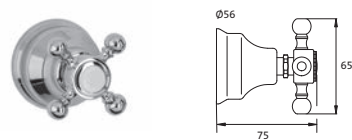

VENTILE

Unterputzventil und Zwei- oder Dreiwegeumsteller	chrom	32.958700.1.01	100,00
Farbset Wandmontage	chrom-gold	32.958700.1.02	119,00
	weiß-gold	32.958700.1.04	154,00
	gold	32.958700.1.03	205,00
	bronze	32.958700.1.05	171,00

NOTWENDIGES ZUBEHÖR			
LOGIC Universal Rohbauset UP Ventil		11.145200.1.09	47,00
LOGIC Universal Rohbauset Zweiwegeumsteller		11.065000.1.09	165,00
LOGIC Universal Rohbauset Dreiwegeumsteller		11.065500.1.09	195,00
siehe Seite 220			
OPTIONALES ZUBEHÖR			
Unterputzverlängerung 30 mm		11.080500.1.09	30,00
nicht kürzbar