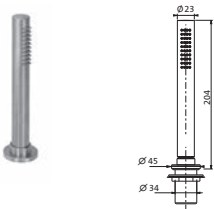

Wannen-Schlauchbrause	Edelstahl	17.225600.1.09	354,00
für Fliesen- / Wannenrandmontage	gebürstet		
mit ausziehbarem Nylon-Brauseschlauch			
Stabhandbrause Edelstahl, eigensicher, inkl. Befestigung			

OPTIONALES ZUBEHÖR			
LOGIC-Schlauchbox für Wannenrand		11.500175.1.09	454,00
LOGIC-Schlauchbox für Fliesenrand		11.500170.1.09	597,00
siehe Seite 222