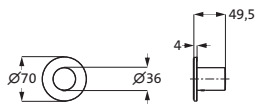

LOGIC XL Vario Farbset round für Absperr- und Umstell-Modul
mit runder Blende Ø 70 mm
mit rundem Griff

chrom	11.958750.1.01	78,00
Edelstahl	11.958750.1.09	109,00
gebürstet		
Copper Steel	21.958750.1.39	254,00
Black Steel	21.958750.1.40	254,00
Brass Steel	21.958750.1.41	254,00