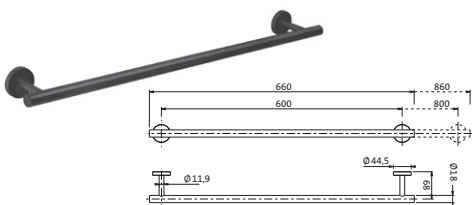

Badetuchhalter
in 2 Längen
Wandmontage
Befestigung verdeckt

600 mm schwarz 23.816000.1.12 254,00
800 mm matt 23.816500.1.12 270,00