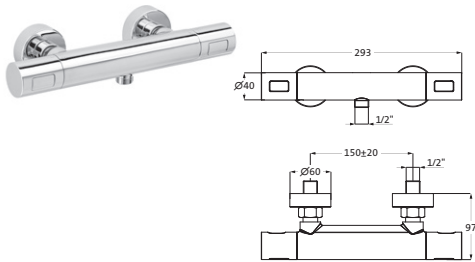

Thermostat-Brausebatterie Aufputz

chrom

11.131100.1.01

159,00

CoolBody Armaturenkörper
LOGIC-EasyClean-Thermoelement
Heißwassersperre 38°C
Schnellschluss-Keramikventil 90°
Brauseanschluss 1/2"
schraubbare Wandrosetten
eigensicher gegen Rückfließen

ACHTUNG! Preisgruppe LIVING