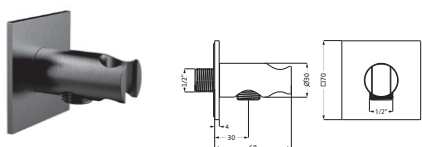

Brauseanschlussbogen seven square mit Rosette 70 x 70 mm mit integriertem Konushalter starr Aufnahme für Schläuche mit konischer Mutter Anschlussgewinde 1/2" eigensicher gegen Rückfließen	Copper Steel	21.995200.2.39	265,00
	Black Steel	21.995200.2.40	265,00
	Brass Steel	21.995200.2.41	265,00