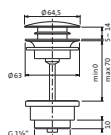

Design-Ablaufventil 1/4"

mit/ohne Push-Druckverschluss
mit beiliegendem Sperreinsatz umrüstbar
einsetzbar für Waschtische mit und ohne Überlauf

Edelstahl* 17.432500.1.09 66,00
gebürstet