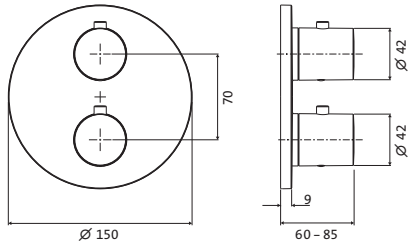

UNTERPUTZ-THERMOSTATE

Unterputz Thermostat round für 1 Verbraucher	chrom	11.500550.1.01	412,00
	schwarz	23.500550.1.12	564,00
	matt		
Farbset Wandmontage			
Schnellschluss-Absperrventil 90°			
LOGIC Thermostatkartusche			
Heißwassersperre 38°C			
Armaturenblende Ø 150 mm			
eigensicher gegen Rückfließen			

Unterputz Thermostat round für 2 Verbraucher	chrom	11.503050.1.01	434,00
	schwarz	23.503050.1.12	637,00
	matt		
Farbset Wandmontage			
mit Absperrventil mit integrierter 2-Wege-Umstellung			

Unterputz Thermostat round für 3 Verbraucher	chrom	11.503055.1.01	445,00
	schwarz	23.503055.1.12	647,00
	matt		
Farbset Wandmontage			
mit Absperrventil mit integrierter 3-Wege-Umstellung			

NOTWENDIGES ZUBEHÖR

LOGIC PLUS-Box Universal-Einbaukörper		11.110000.1.09	174,00
siehe Seite 213			

OPTIONALES ZUBEHÖR

Unterputzverlängerung 30 mm	chrom	11.081600.1.01	87,00
	schwarz	23.081600.1.12	165,00
	matt		
nicht kürzbar