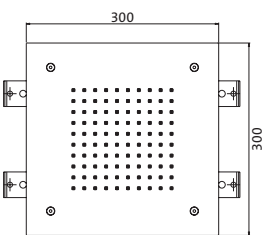

Regenbrause 300 x 300 mm zum Deckeneinbau	Edelstahl poliert	11.630000.2.01	625,00
Strahlart: Regen			

Strahlboden Edelstahl poliert
CLEAN EFFECT
Einbaurahmen für Decke-Unterputz-Installation

Durchflussmengen (bei 3 bar):
Regenstrahl ca. 13 Liter / Min

OPTIONALES ZUBEHÖR

LOGIC XL 1 Thermostat Rohbauset	siehe Seite 226	11.210000.1.09	597,00
LOGIC XL 2 Thermostat Rohbauset	siehe Seite 228	11.220000.1.09	842,00

(bei zusätzlicher Installation einer Brausegarnitur)

LIVING SPA