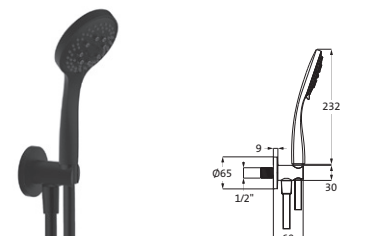

Wannenset mit Konushalter und integriertem Brauseanschlussbogen round schwarz 23.620225.2.12 237,00
matt
mit Handbrause 100 mm Multifunktion, eigensicher
Konushalter starr
Brauseschlauch 1.500 mm