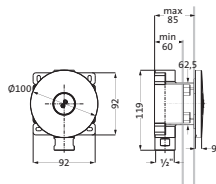

Unterputz-Seitenbrause round

Ø 100 mm

Rotationsdüse, Strahlart Spin-Jet

mit Einbaukörper

Durchflussmenge (bei 3 bar): ca. 4 Liter / Min

Edelstahl*

11.676000.1.09

191,00

gebürstet