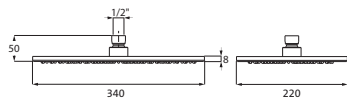

Regenbrause slim square
für Decken- oder Wandarm
CLEAN EFFECT
Kugelgelenk 1/2"

	200 x 200 mm	chrom	11.600200.2.01	140,00
NEU!	250 x 250 mm	chrom	11.600250.2.01	180,00
	300 x 300 mm	chrom	11.600300.2.01	290,00
	400 x 400 mm	chrom	11.600400.2.01	460,00
	340 x 220 mm	chrom	11.600340.2.01	290,00
	450 x 300 mm	chrom	11.600450.2.01	460,00