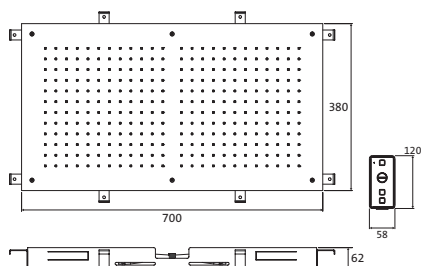

REGENBRAUSEN DECKENEINBAU MIT LED-FARBLICHT

Farblicht-Regenbrause 700 x 380 mm Edelstahl 11.600395.3.01 6.500,00
zum Deckeneinbau poliert

Strahlart: Doppelregen
mit integrierter LED-Beleuchtung
Transformator Spannungsversorgung 12V (CE-zertifiziert)
Strahlboden Edelstahl poliert
CLEAN EFFECT
Funk-Fernbedienung weiß, frei positionierbar
Einbaurahmen für Decke-Unterputz-Installation

Durchflussmengen (bei 3 bar):
Doppelregenstrahl ca. 28 Liter / Min

Ablaufleistung der bauseitigen Ablaufgarnitur prüfen!

OPTIONALES ZUBEHÖR

LOGIC XL 1 Thermostat Rohbauset siehe Seite 226 11.210000.1.09 597,00
LOGIC XL 2 Thermostat Rohbauset siehe Seite 228 11.220000.1.09 842,00
(bei zusätzlicher Installation einer Brausegarnitur)