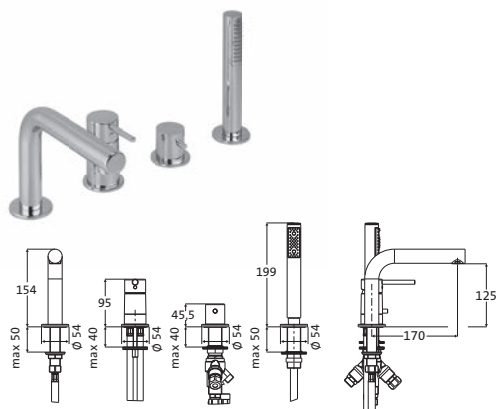

Vierloch-Wannenarmatur

chrom

22.120250.1.01

861,00

für Fliesen- / Wannenrandmontage
mit starrem Wannenauslauf
inkl. Befestigung
LOGIC-SoftEmotion-Keramikkartusche
mit ausziehbarem Nylon-Brauseschlauch
Neoperl-Perlator
Drehumstellung
Stabhandbrause Kunststoff, eigensicher

OPTIONALES ZUBEHÖR

LOGIC-Montagerahmen

11.500180.1.09

296,00

LOGIC-Montagegestell

11.500185.1.09

622,00

LOGIC-Montagegestell mit Schlauchkasten

11.500190.1.09

964,00

siehe Seite 221