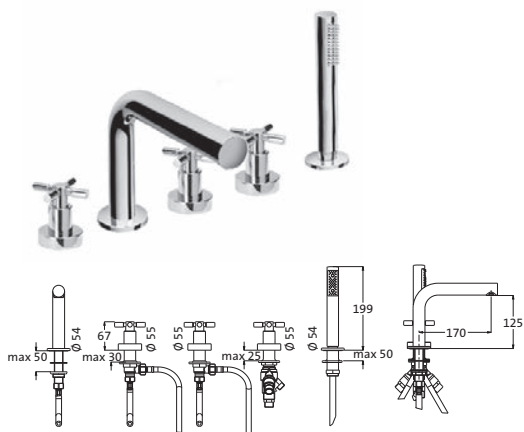

WANNE

Fünfloch-Wannenarmatur	chrom	14.952450.1.01	858,00
für Fliesen- / Wannenrandmontage mit starrem Wannenauslauf inkl. Befestigung Schnellschluss-Keramikventile 90° mit ausziehbarem Nylon-Brauseschlauch Neoperl-Perlator Drehumstellung Stabhandbrause Kunststoff, eigensicher			

OPTIONALES ZUBEHÖR			
LOGIC-Montagerahmen		11.500180.1.09	296,00
LOGIC-Montagegestell		11.500185.1.09	622,00
LOGIC-Montagegestell mit Schlauchkasten		11.500190.1.09	964,00
siehe Seite 221