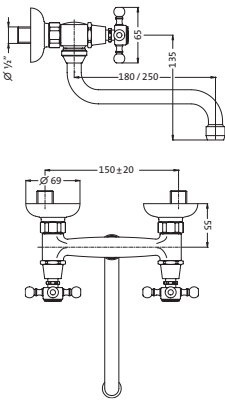

Spültisch-Wandarmatur

in 2 Auslauflängen
mit schwenkbarem Auslauf
Schnellschluss-Keramikventile 90°
Neoperl-Perlator

180 mm	chrom	32.473000.1.01	276,00
	chrom-gold	32.473000.1.02	316,00
	weiß-gold	32.473000.1.04	385,00
	gold	32.473000.1.03	551,00
	bronze	32.473000.1.05	442,00

250 mm	chrom	32.473000.2.01	290,00
	chrom-gold	32.473000.2.02	333,00
	weiß-gold	32.473000.2.04	404,00
	gold	32.473000.2.03	578,00
	bronze	32.473000.2.05	463,00