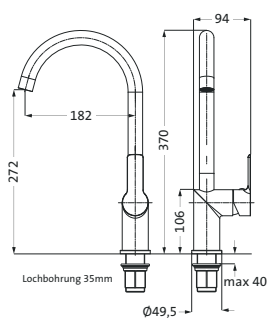

KÜCHE

Spültisch-Einlochbatterie	chrom	24.135000.1.01	186,00
mit schwenkbarem Auslauf 360° LOGIC-SoftEmotion-Keramikkartusche Neoperl-Perlator LOGIC-Fix-Befestigung Anschlusschläuche, DVGW zertifiziert ohne Ablaufgarnitur