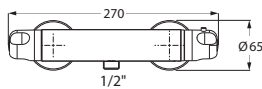

Thermostat-Brausebatterie Aufputz

chrom

53.510000.1.01

117,00

LOGIC-EasyClean-Thermoelement
Heißwassersperre 38°C
Schnellschluss-Keramikventil 90°
Brauseanschluss 1/2"
schraubbare Wandrosetten
eigensicher gegen Rückfließen

AUSLAUFARTIKEL