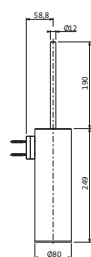

AUSSTATTUNG

Bürstengarnitur

Wandmontage
Befestigung verdeckt
Bürste mit Deckel
Bürstenkopf schwarz, austauschbar

Edelstahl
gebürstet

17.810000.1.09

200,00