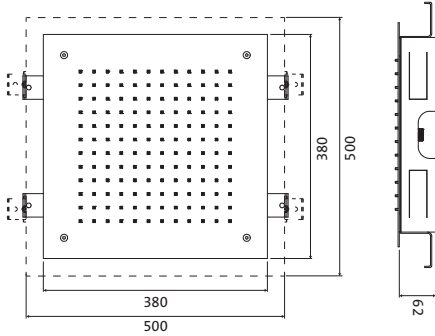

REGENBRAUSEN DECKENEINBAU

Regenbrause	380 x 380 mm	Edelstahl poliert	11.638000.2.01	1.100,00
zum Deckeneinbau				
Strahlart: Regen	500 x 500 mm	Edelstahl poliert	11.650000.2.01	1.325,00

Strahlboden Edelstahl poliert
CLEAN EFFECT
Einbaurahmen für Decke-Unterputz-Installation

Durchflussmengen (bei 3 bar):
Regenstrahl ca. 13 Liter / Min

OPTIONALES ZUBEHÖR

LOGIC XL 1 Thermostat Rohbauset	siehe Seite 226	11.210000.1.09	597,00
LOGIC XL 2 Thermostat Rohbauset	siehe Seite 228	11.220000.1.09	842,00

(bei zusätzlicher Installation einer Brausegarnitur)