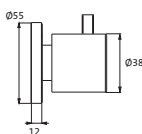

Unterputzventil und Zwei- oder Dreiwegeumsteller	chrom	11.958700.1.01	104,00
Farbset Wandmontage			

NOTWENDIGES ZUBEHÖR

LOGIC Universal Rohbauset UP Ventil		11.145200.1.09	47,00
LOGIC Universal Rohbauset Zweiwegeumsteller		11.065000.1.09	165,00
LOGIC Universal Rohbauset Dreiwegeumsteller		11.065500.1.09	195,00

siehe Seite 220

OPTIONALES ZUBEHÖR

Unterputzverlängerung 30 mm		11.080500.1.09	30,00
nicht kürzbar