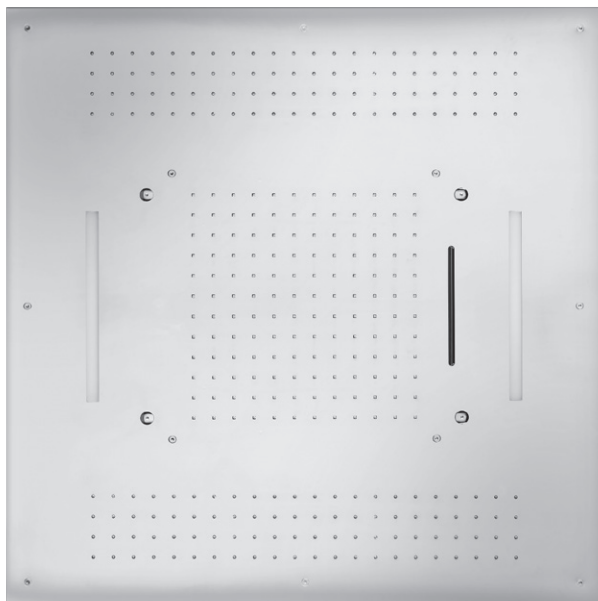

REGENBRAUSEN DECKENEINBAU MIT LED-FARBLICHT