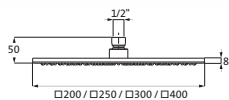

Regenbrause slim square
für Decken- oder Wandarm
CLEAN EFFECT
Kugelgelenk 1/2"

	200 x 200 mm	chrom	11.600200.2.01	140,00
NEU!	250 x 250 mm	chrom	11.600250.2.01	180,00
	300 x 300 mm	chrom	11.600300.2.01	290,00
	400 x 400 mm	chrom	11.600400.2.01	460,00
	340 x 220 mm	chrom	11.600340.2.01	290,00
	450 x 300 mm	chrom	11.600450.2.01	460,00