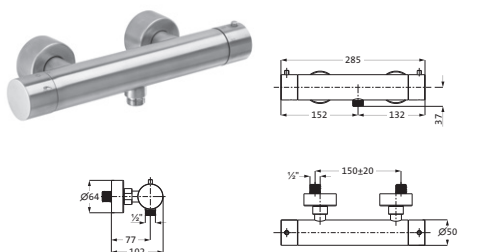

Thermostat-Brausebatterie Aufputz

LOGIC-EasyClean-Thermoelement
Heißwassersperre 38°C
Schnellschluss-Keramikventil 90°
Brauseanschluss 1/2"
eigensicher gegen Rückfließen

Edelstahl gebürstet	17.131070.1.09	774,00

HERZBACH THERMOSTATE

Die herzbach Thermostate bieten von Aufputz-Modellen bis zu den neuen LOGIC PLUS Modellen immer erstklassige Technik und eine umwerfende Gestaltung, welche die Formsprache nicht nur unserer Serien perfekt ergänzt.

Die Universal-Thermostate und Ventile empfehlen sich mit hochwertigsten Komponenten wie dem LOGIC-EasyClean-Thermoelement mit Heißwassersperre und Schnellschluss-Keramikventilen. Erstklassige Oberflächen und die perfekte Passform der Einzelkomponenten runden das überzeugende Gesamtbild geschmackvoll ab. Dank CoolBody Technologie erwärmt sich der Armaturenkörper nicht und schützt so gegen Verbrennungen.

Unsere LOGIC PLUS-Thermostate mit massiven Vollmetallblenden und -griffen bürgen ebenfalls für eine dezente Badgestaltung in jeder Gestaltungsrichtung. Die Varianten für zwei oder drei Verbraucher sind mit Absperrventilen und integrierter Umstellung ausgestattet. Mit den Blenden-Varianten round, soft und square sowie den dezent kleinen Abmessungen fügen sich unsere LOGIC PLUS-Thermostate optimal in jede Badgestaltung ein.