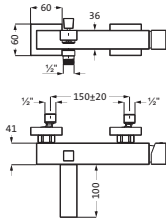

WANNE

Wannenfüll- und Brausebatterie Aufputz chrom **12.221500.1.01** **336,00**

LOGIC-SoftEmotion-Keramikkartusche
Neoperl-Perlator
Brauseanschluss 1/2"
Automatik-Zugumsteller
eigensicher gegen Rückfließen
schraubbare Wandrossetten