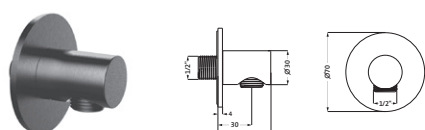

Brauseanschlussbogen seven round

mit Rosette Ø 70 mm
Anschlussgewinde 1/2"
eigensicher gegen Rückfließen

Copper Steel	21.995100.1.39	217,00
Black Steel	21.995100.1.40	217,00
Brass Steel	21.995100.1.41	217,00