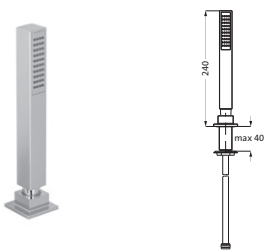

Wannen-Schlauchbrause

für Fliesen- / Wannenrandmontage
mit ausziehbarem Nylon-Brauseschlauch
Stabhandbrause Kunststoff, eigensicher
inkl. Befestigung

chrom	11.225700.1.01	206,00

OPTIONALES ZUBEHÖR

LOGIC-Schlauchbox für Wannenrand	11.500175.1.09	454,00
LOGIC-Schlauchbox für Fliesenrand	11.500170.1.09	597,00

siehe Seite 222