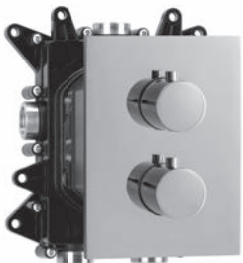

11.500550.3.01
11.503050.3.01 / 11.503055.3.01
Unterputz-Thermostate square
siehe Seite 197