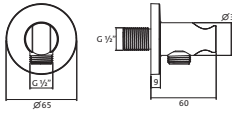

Brauseanschlussbogen round
mit Rosette Ø 65 mm
mit integriertem Konushalter starr
eigensicher gegen Rückfließen
Anschlussgewinde 1/2"

chrom **11.685200.1.01** **57,00**