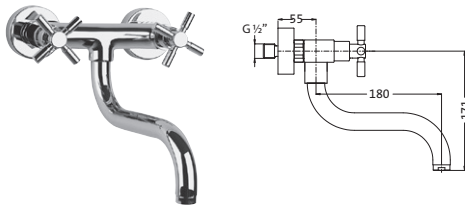

Spültisch-Wandarmatur

mit schwenkbarem Auslauf
Schnellschluss-Keramikventile 90°
Neoperl-Perlator

chrom **14.954000.1.01** **392,00**