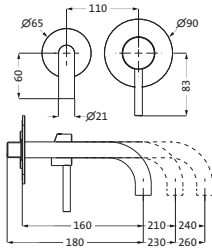

WASCHTISCH

Waschtisch-Unterputzbatterie	160mm chrom	18.203756.1.01	249,00
in 3 Auslauflängen	210mm chrom	18.203754.1.01	272,00
Farbset Wandmontage	240mm chrom	18.203757.1.01	296,00
Auslaufblende Ø 65 mm			
Armaturenblende Ø 90 mm			
LOGIC-SoftEmotion-Keramikkartusche			
Neoperl-Sparperlator			
Auslauf kann wahlweise links / rechts / unten gesetzt werden (bitte Rohmontage beachten)			

NOTWENDIGES ZUBEHÖR

LOGIC-Unterputzbatterie-Rohbauset	11.740000.1.09	249,00

siehe Seite 215

OPTIONALES ZUBEHÖR

Unterputzverlängerung 30 mm	chrom	11.081500.1.01	87,00

nicht kürzbar