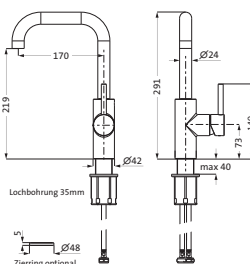

Waschtisch-Einlochatterie M-Size

schwarz 23.203330.1.12 424,00
matt

mit schwenkbarem Auslauf 360°
LOGIC-SoftEmotion-Keramikkartusche
Neoperl-Sparperlator
LOGIC-Fix-Schnellbefestigung
Anschlusschläuche, DVGW zertifiziert
ohne Ablaufgarnitur