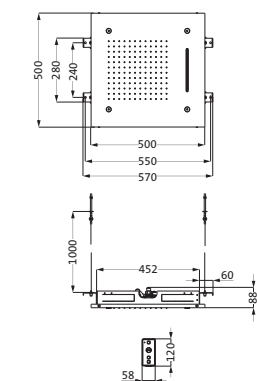

Farblicht-Regenbrause Multifunktion 3 500 x 500 mm Edelstahl 11.600385.2.01 4.750,00
zum Deckeneinbau poliert

Strahlarten:
Regen / Spray / Schwall
mit integrierter LED-Beleuchtung
Transformator Spannungsversorgung 12V (CE-zertifiziert)
Strahlboden Edelstahl poliert
CLEAN EFFECT
4 Spraydüsen
Funk-Fernbedienung weiß, frei positionierbar
Einbaurahmen für Decke-Unterputz-Installation

Durchflussmengen (bei 3 bar):
Regenstrahl ca. 13 Liter / Min
Spray ca. 8 Liter / Min
Schwall ca. 17 Liter / Min

Die Ansteuerung der 3 Strahlarten muss über 3 Ventile erfolgen.
Ablaufleistung der bauseitigen Ablaufgarnitur prüfen!

OPTIONALES ZUBEHÖR

LOGIC XL 3 Thermostat Rohbauset siehe Seite 230 11.230000.1.09 1.092,00
LOGIC XL 4 Thermostat Rohbauset siehe Seite 232 11.240000.1.09 1.347,00
(bei zusätzlicher Installation einer Brausegarnitur)

LIVING SPA