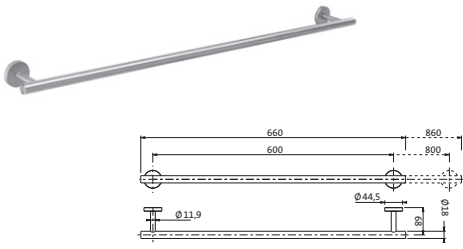

für 2 Rollen
runde Rosette
Wandmontage
Befestigung verdeckt

Edelstahl
gebürstet

17.815050.1.09

128,00

AUSSTATTUNG

Badetuchhalter

runde Rosetten	600 mm	Edelstahl	17.816000.1.09	203,00
Wandmontage	800 mm	gebürstet	17.816500.1.09	216,00
Befestigung verdeckt				

**Wannengriff /
Handtuchhalter**

Länge 300 mm		Edelstahl	17.817000.1.09	194,00
runde Rosetten		gebürstet		
Wandmontage				
Befestigung verdeckt				

Handtuchhalter

2 bewegliche Arme		Edelstahl	17.818500.1.09	270,00
Ausladung 340 mm		gebürstet		
runde Rosette				
Wandmontage				
Befestigung verdeckt				