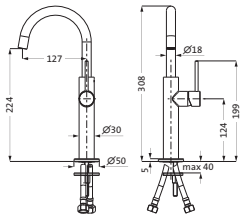

Waschtisch-Einlochbatterie slim L-Size mit erhöhtem Schaft

chrom

18.203420.2.01

295,00

mit schwenkbarem Auslauf 360°
für freistehende Waschschalen
LOGIC-SoftEmotion-Keramikkartusche
Neoperl-Sparperlator
LOGIC-Fix-Schnellbefestigung
Anschlusschläuche, DVGW zertifiziert
ohne Ablaufgarnitur