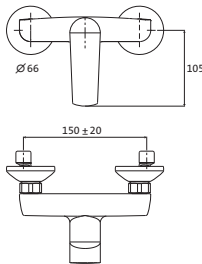

BRAUSE

Brausebatterie Aufputz

chrom **51.100100.1.01** **192,00**

LOGIC-SoftEmotion-Keramikkartusche
Brauseanschluss 1/2"
schraubbare Wandrosetten
eigensicher gegen Rückfließen