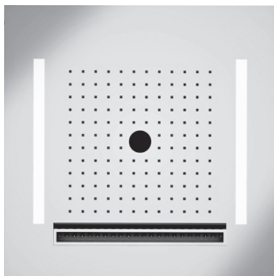

11.600390.3.01
Farblicht-Regenbrause 700 x 380 mm

NEU!

11.600530.2.01
Farblicht-Regenbrause 500 x 500 mm

11.600385.2.01
Farblicht-Regenbrause 500 x 500 mm

11.603800.2.01
Farblicht-Regenbrause
 380 x 380 mm