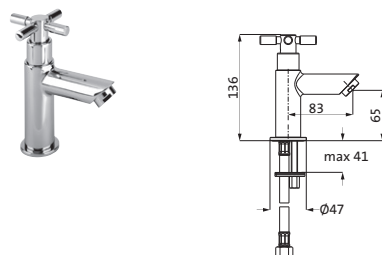

Standventil für Kaltwasser

chrom **14.950860.1.01** **129,00**

ohne Mischung
für Handwaschbecken/kleine Waschtische
Schnellschluss-Keramikventil 90°
Neoperl-Sparperlator
LOGIC-Fix-Schnellbefestigung
Anschlusschlauch, DVGW zertifiziert
ohne Ablaufgarnitur