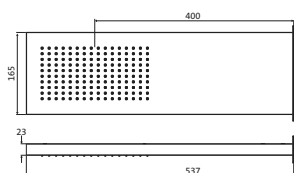

REGENBRAUSEN WANDMONTAGE

Regenbrause	Copper Steel	21.661700.1.39	1.294,00
537 x 165 mm	Black Steel	21.661700.1.40	1.294,00
zur Wandmontage	Brass Steel	21.661700.1.41	1.294,00
Strahlart: Regen			
mit			
CLEAN EFFECT			
Wandhalterung			

Durchflussmenge (bei 3 bar):
Regenstrahl ca. 13 Liter / Min

OPTIONALES ZUBEHÖR

LOGIC XL 1 Thermostat Rohbauset	siehe Seite 226	11.210000.1.09	597,00
LOGIC XL 2 Thermostat Rohbauset	siehe Seite 228	11.220000.1.09	842,00

(bei zusätzlicher Installation einer Brausegarnitur)