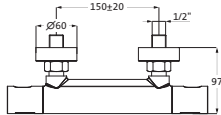

THERMOSTATE

Thermostat-Brausebatterie Aufputz

chrom

11.131100.1.01

159,00

CoolBody Armaturenkörper
LOGIC-EasyClean-Thermoelement
Heißwassersperre 38°C
Schnellschluss-Keramikventil 90°
Brauseanschluss 1/2"
schraubbare Wandrosetten
eigensicher gegen Rückfließen

ACHTUNG! Preisgruppe LIVING