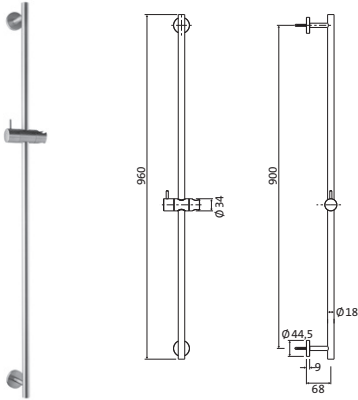

DUSCH-WANDSTANGENSETS

Dusch-Wandstange round
mit Rosetten Ø 44,5 mm
Konusgleiter mit Arretierung,
stufenlos verstellbar

900 mm Edelstahl* **17.965700.1.09** **315,00**
gebürstet **AUSLAUFARTIKEL**