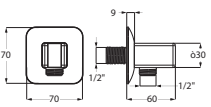

Brauseanschlussbogen soft
mit Rosette 70 x 70 mm
mit integriertem Konushalter starr
eigensicher gegen Rückfließen
Anschlussgewinde 1/2"

chrom **11.685500.1.01** **98,00**