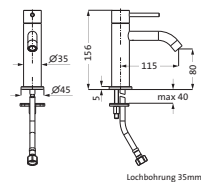

Standventil für Kaltwasser

Armaturenkörper Ø 35 mm

ohne Mischung

für Handwaschbecken/kleine Waschtische

Schnellschluss-Keramikventil 90°

Neoperl-Sparperlator

LOGIC-Fix-Schnellbefestigung

Anschlusschlauch, DVGW zertifiziert

ohne Ablaufgarnitur

Edelstahl gebürstet **28.200086.1.09** **333,00**