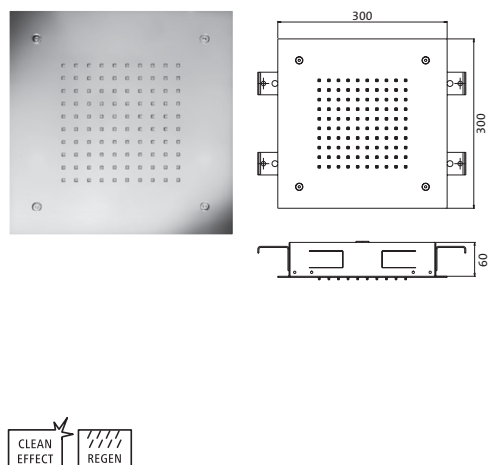

Regenbrause 300 x 300 mm	Edelstahl gebürstet	11.630000.2.09	750,00
zum Deckeneinbau			
Strahlart: Regen			

Strahlboden Edelstahl gebürstet
CLEAN EFFECT
Einbaurahmen für Decke-Unterputz-Installation

Durchflussmenge (bei 3 bar):
Regenstrahl ca. 13 Liter / Min

OPTIONALES ZUBEHÖR

LOGIC XL 1 Thermostat Rohbauset	siehe Seite 226	11.210000.1.09	597,00
LOGIC XL 2 Thermostat Rohbauset	siehe Seite 228	11.220000.1.09	842,00

(bei zusätzlicher Installation einer Brausegarnitur)

LIVING SPA iX