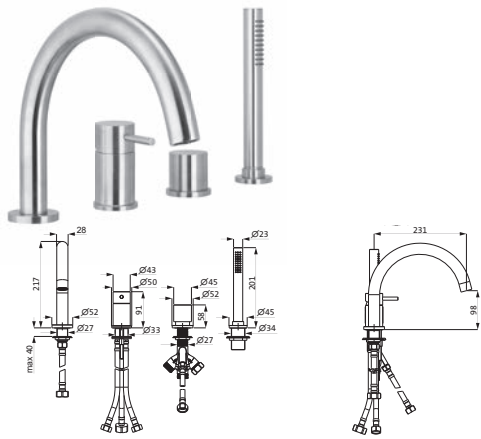

OPTIONALES ZUBEHÖR

LOGIC-Montagerahmen		11.500180.1.09	296,00

LOGIC-Montagegestell		11.500185.1.09	622,00

LOGIC-Montagegestell mit Schlauchkasten		11.500190.1.09	964,00

siehe Seite 221

Vierloch-Wannenarmatur	Edelstahl	28.220250.1.09	1.405,00
für Fliesen- / Wannenrandmontage	gebürstet		
mit starrem Wannenauslauf			
inkl. Befestigung			
LOGIC-SoftEmotion-Keramikkartusche			
mit ausziehbarem Nylon-Brauseschlauch			
Neoperl-Perlator, Automatik-Zugumsteller, Stabhandbrause Edelstahl, eigensicher			

OPTIONALES ZUBEHÖR

LOGIC-Montagerahmen		11.500180.1.09	296,00

LOGIC-Montagegestell		11.500185.1.09	622,00

LOGIC-Montagegestell mit Schlauchkasten		11.500190.1.09	964,00

siehe Seite 221