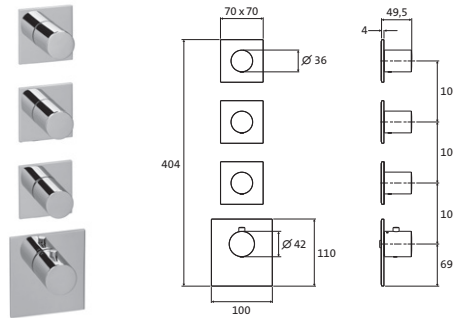

**LOGIC XL 3 Farbset
für Universal-Thermostat-Modul**
mit eckigen Armaturenblenden
Ventilblenden 70 x 70 mm
Thermostatblende 110 x 100 mm
mit runden Griffen

chrom	11.523010.1.01	791,00
Edelstahl	11.523010.1.09	1.149,00
gebürstet		
Copper Steel	21.523010.1.39	1.294,00
Black Steel	21.523010.1.40	1.294,00
Brass Steel	21.523010.1.41	1.294,00