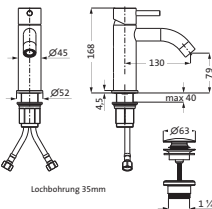

Waschtisch-Einlochbatterie M-Size

Armaturenkörper Ø 45 mm
LOGIC-SoftEmotion-Keramikkartusche
SSR-Perlator mit beweglicher Strahlscheibe
LOGIC-Fix-Schnellbefestigung
Anschlussschläuche, DVGW zertifiziert
mit Universal-Push-Ablaufventil

Edelstahl gebürstet **28.203510.1.09** **476,00**

ohne Ablaufgarnitur

Edelstahl gebürstet **28.203520.1.09** **410,00**