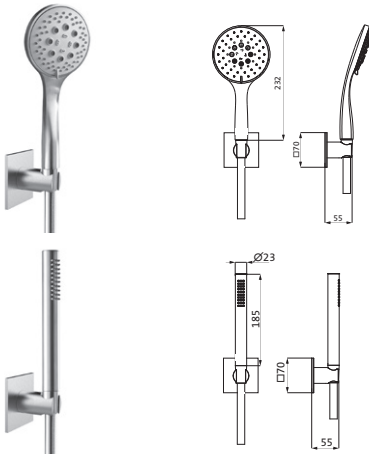

Wannenset mit Konushalter seven square

mit Rosette 70 x 70 mm, mit Handbrause deep 100 mm Multifunktion, eigensicher
Konuswandhalter starr

Brauseschlauch 1.250 mm	Edelstahl*	17.914200.2.09	364,00
Brauseschlauch 1.600 mm	gebürstet	17.914300.2.09	372,00

Wannenset mit Konushalter seven square

mit Rosette 70 x 70 mm, mit Stabhandbrause Edelstahl, eigensicher
Konuswandhalter starr

Brauseschlauch 1.250 mm	Edelstahl*	17.914000.2.09	295,00
Brauseschlauch 1.600 mm	gebürstet	17.914100.2.09	300,00