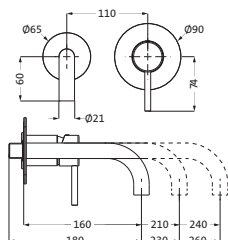

WASCHTISCH

Waschtisch-Unterputzbatterie	160 mm	chrom	22.120756.1.01	249,00
in 3 Auslauflängen	210 mm	chrom	22.120754.1.01	272,00
Farbset Wandmontage	240 mm	chrom	22.120757.1.01	296,00
Auslaufblende Ø 65 mm				
Armaturenblende Ø 90 mm				
LOGIC-SoftEmotion-Keramikkartusche				
Neoperl-Sparperlator				
Auslauf kann wahlweise links / rechts / unten gesetzt werden (bitte Rohmontage beachten)				

NOTWENDIGES ZUBEHÖR

LOGIC-Unterputzbatterie-Rohbauset	11.740000.1.09	249,00

siehe Seite 215

OPTIONALES ZUBEHÖR

Unterputzverlängerung 30 mm	chrom	11.081500.1.01	87,00

nicht kürzbar