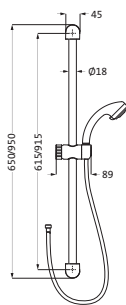

**Handbrause**

2-fach verstellbar
mit CLEAN EFFECT

chrom

60.601100.1.01**10,30**

DUO WANDSTANGENSETS

CLEAN
EFFECT

**Wandstangenset**

Wandstange in 2 Längen Ø 18 mm