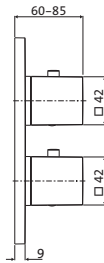

Unterputz Thermostat square für 1 Verbraucher	chrom	11.500550.2.01	434,00
Farbset Wandmontage Schnellschluss-Absperrventil 90° LOGIC Thermostatkartusche Heißwassersperre 38° Armaturenblende 180 x 130 mm eigensicher gegen Rückfließen			

Unterputz Thermostat square für 2 Verbraucher	chrom	11.503050.2.01	456,00
Farbset Wandmontage mit Absperrventil mit integrierter 2-Wege-Umstellung			

Unterputz Thermostat square für 3 Verbraucher	chrom	11.503055.2.01	468,00
Farbset Wandmontage mit Absperrventil mit integrierter 3-Wege-Umstellung			

NOTWENDIGES ZUBEHÖR

LOGIC PLUS-Box Universal-Einbaukörper		11.110000.1.09	174,00
siehe Seite 213			

OPTIONALES ZUBEHÖR

Unterputzverlängerung 30 mm	chrom	11.081600.1.01	87,00
nicht kürzbar