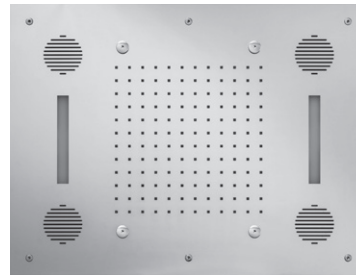

REGENBRAUSEN DECKENEINBAU MIT LED-FARBLICHT