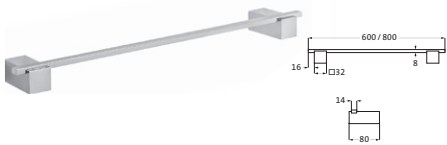

PIXA

Badetuchhalter	600mm	chrom	11.826000.2.01	108,00
Wandmontage	800mm	chrom	11.826500.2.01	123,00
Befestigung verdeckt