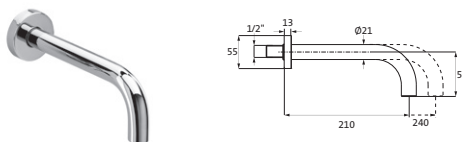

Wandauslauf 1/2"	210 mm	chrom	11.451400.1.01	116,00
	240 mm	chrom	11.451400.2.01	126,00
in 2 Auslauflängen mit Wandrosette Ø 55 mm Neoperl-Perlator