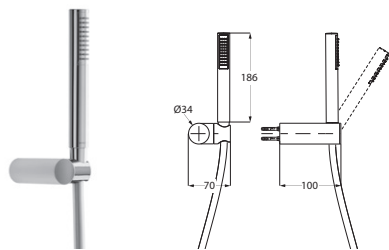

WANNENSETS

Wannenset mit Konushalter round	chrom	11.620221.1.01	68,00
mit Stabhandbrause Kunststoff, eigensicher Konushalter, beweglich Metallflex-Brauseschlauch 1.250 mm			

Wannenset mit Konushalter round	chrom	11.620221.3.01	76,00
mit Metallflex-Brauseschlauch 1.600 mm