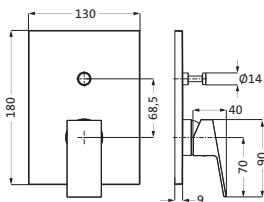

Wannenfüll- und Brausebatterie Unterputz chrom **12.220035.1.01** **279,00**

Farbset Wandmontage
Armaturenblende 180 x 130 mm
LOGIC-SoftEmotion-Keramikkartusche
Automatik-Druckumsteller
eigensicher gegen Rückfließen

NOTWENDIGES ZUBEHÖR

LOGIC PLUS-Box Universal-Einbaukörper **11.110000.1.09** **174,00**

siehe Seite 213

OPTIONALES ZUBEHÖR

Unterputzverlängerung 30 mm chrom **11.081500.1.01** **87,00**

nicht kürzbar