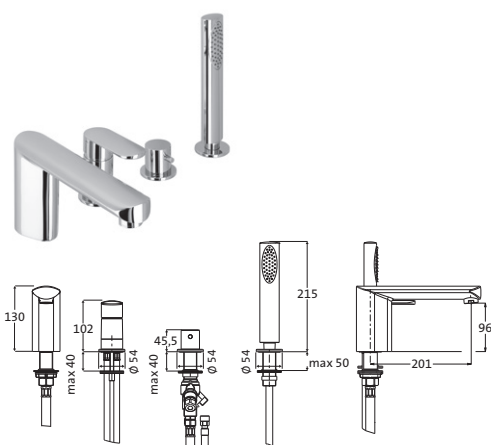

Vierloch-Wannenarmatur chrom 16.128250.1.01 775,00

für Fliesen- / Wannenrandmontage
mit starrem Wannenauslauf
inkl. Befestigung
LOGIC-SoftEmotion-Keramikkartusche
mit einstellbarer Temperaturbegrenzung
mit ausziehbarem Nylon-Brauseschlauch
Neoperl-Perlator
Drehumstellung
Stabhandbrause Kunststoff, eigensicher

OPTIONALES ZUBEHÖR

LOGIC-Montagerahmen 11.500180.1.09 296,00

LOGIC-Montagegestell 11.500185.1.09 622,00

LOGIC-Montagegestell mit Schlauchkasten 11.500190.1.09 964,00

siehe Seite 221