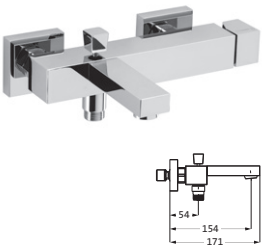

NOTWENDIGES ZUBEHÖR

LOGIC PLUS-Box Universal-Einbaukörper **11.110000.1.09** **174,00**

siehe Seite 213

OPTIONALES ZUBEHÖR

Unterputzverlängerung 30 mm chrom **11.081500.1.01** **87,00**

nicht kürzbar

WANNE

Wannenfüll- und Brausebatterie Aufputz chrom **12.221500.1.01** **336,00**