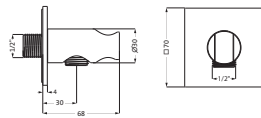

Edelstahl **17.995100.2.09** **149,00**
 gebürstet

Brauseanschlussbogen seven square
 mit Rosette 70 x 70 mm
 mit integriertem Konushalter starr
 eigensicher gegen Rückfließen
 Anschlussgewinde 1/2"

Edelstahl **17.995200.2.09** **180,00**
 gebürstet