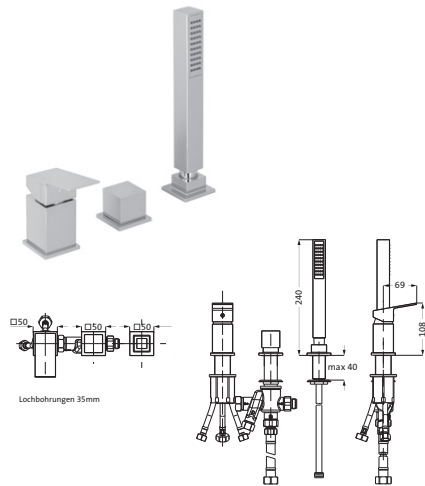

Dreiloch-Wannenarmatur

für Fliesen- / Wannenrandmontage
ohne Wannenauslauf
inkl. Befestigung
LOGIC-SoftEmotion-Keramikkartusche
mit ausziehbarem Nylon-Brauseschlauch
Automatik-Zugumstellung
Stabhandbrause Kunststoff, eigensicher

chrom	12.220250.2.01	646,00

OPTIONALES ZUBEHÖR

LOGIC-Montagerahmen	11.500180.1.09	296,00
LOGIC-Montagegestell	11.500185.1.09	622,00
LOGIC-Montagegestell mit Schlauchkasten	11.500190.1.09	964,00