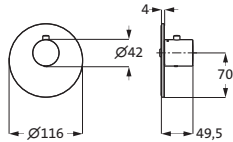

LOGIC XL VARIO FARBSETS

LOGIC XL Vario Farbset round für Einzel-Thermostat-Modul
mit runder Blende Ø 116 mm
mit rundem Griff

chrom	11.500100.1.01	160,00
Edelstahl	11.500100.1.09	202,00
gebürstet		
Copper Steel	21.500100.1.39	461,00
Black Steel	21.500100.1.40	461,00
Brass Steel	21.500100.1.41	461,00