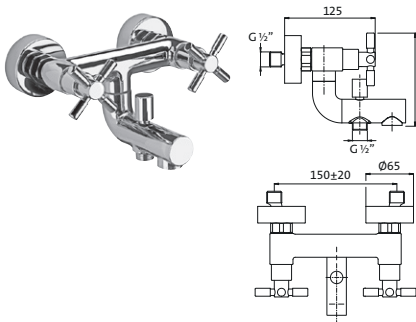

WANNE

Wannenfüll- und Brausebatterie Aufputz

chrom

14.952160.1.01

374,00

mit starrem Auslauf
Schnellschluss-Keramikventile 90°
Neoperl-Perlator
Brauseanschluss 1/2"
schraubbare Wandrossetten
Automatik-Zugumsteller
eigensicher gegen Rückfließen