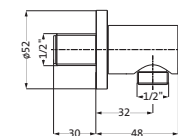

Brauseanschlussbogen round
mit Rosette Ø 52 mm
eigensicher gegen Rückfließen
Anschlussgewinde 1/2"

Edelstahl **17.985100.1.09** **149,00**
gebürstet **AUSLAUFARTIKEL**