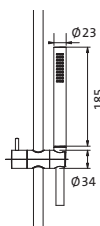

Dusch-Wandstangenset seven round
900 mm
mit Rosetten Ø 70 mm
mit Stabhandbrause Edelstahl, eigensicher
Konusgleiter mit Arretierung,
stufenlos verstellbar
Brauseschlauch 1.600 mm

Copper Steel*	21.922700.1.39	1.130,00
Black Steel*	21.922700.1.40	1.130,00
Brass Steel*	21.922700.1.41	1.130,00

CLEAN EFFECT