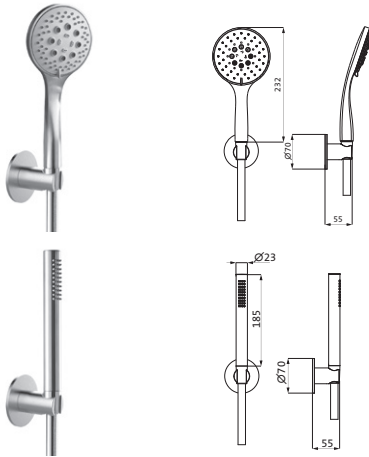

WANNENSETS

Wannenset mit Konushalter seven round

mit Rosette $\varnothing$ 70 mm, mit Handbrause deep 100 mm Multifunktion, eigensicher
Konuswandhalter starr

Brauseschlauch 1.250 mm	Edelstahl*	17.914200.1.09	359,00
Brauseschlauch 1.600 mm	gebürstet	17.914300.1.09	366,00

Wannenset mit Konushalter seven round

mit Rosette $\varnothing$ 70 mm, mit Stabhandbrause Edelstahl, eigensicher
Konuswandhalter starr

Brauseschlauch 1.250 mm	Edelstahl*	17.914000.1.09	290,00
Brauseschlauch 1.600 mm	gebürstet	17.914100.1.09	295,00