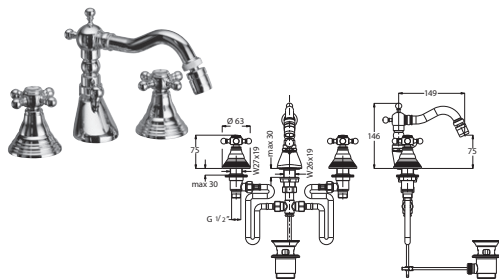

Bidet-Dreilochbatterie	chrom	32.433000.2.01	476,00
mit schwenkbarem Auslauf 360°	chrom-gold	32.433000.2.02	548,00
Schnellschluss-Keramikventile 90°	weiß-gold	32.433000.2.04	668,00
Perlatorgelenk mit Neoperl-Sparperlator	gold	32.433000.2.03	953,00
LOGIC-Fix-Befestigung	bronze	32.433000.2.05	761,00
Anschlusschläuche, DVGW zertifiziert mit Zugstangen-Ablaufgarnitur