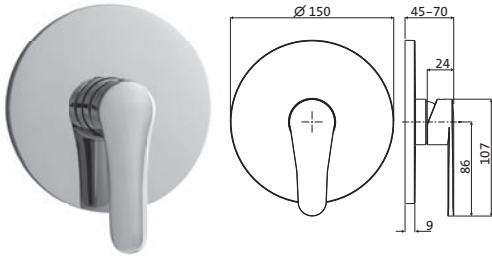

BRAUSE

Brausebatterie Unterputz chrom **59.143055.1.01** **205,00**

Farbset Wandmontage
Armaturenblende Ø 150 mm
LOGIC-SoftEmotion-Keramikkartusche
eigensicher gegen Rückfließen

NOTWENDIGES ZUBEHÖR

LOGIC PLUS-Box Universal-Einbaukörper **11.110000.1.09** **174,00**

siehe Seite 213

OPTIONALES ZUBEHÖR

Unterputzverlängerung 30 mm chrom **11.081500.1.01** **87,00**

nicht kürzbar