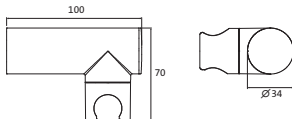

WANDHALTER UND WANDANSCHLUSSBÖGEN

Konuswandhalter round

Kunststoff

beweglich

schwarz 23.646300.2.12
matt

39,00