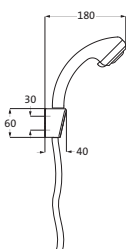

Brauseschlauch 1/2" x 1,50 m x 1/2" Konus

DUO WANNENSETS

CLEAN
EFFECT

**Wannenset**

Konushalter

DUO-Handbrause 2-fach verstellbar

mit CLEAN EFFECT

Brauseschlauch 1/2" x 1,50 m x 1/2" Konus