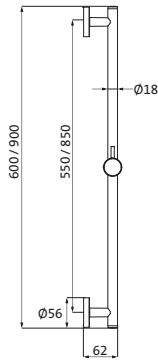

DUSCH-WANDSTANGENSETS

Dusch-Wandstange round	600mm	chrom	11.660180.1.01	65,00
Konusgleiter mit Arretierung, stufenlos verstellbar	900mm	chrom	11.690180.1.01	79,00

Dusch-Wandstangenset round	900mm	chrom	11.697180.1.01	156,00
mit Handbrause deep 100 mm, ohne Verstellung				
Konusgleiter mit Arretierung, stufenlos verstellbar				
Silberflex-Brauseschlauch 1.600 mm				

Dusch-Wandstangenset round	900mm	chrom	11.698180.1.01	193,00
mit Handbrause deep 100 mm Multifunktion				
Konusgleiter mit Arretierung, stufenlos verstellbar				
Silberflex-Brauseschlauch 1.600 mm				

Dusch-Wandstangenset round	900mm	chrom	11.699180.1.01	203,00
mit Handbrause deep 130 mm Multifunktion				
Konusgleiter mit Arretierung, stufenlos verstellbar				
Silberflex-Brauseschlauch 1.600 mm				

Dusch-Wandstangenset round	900mm	chrom	11.691180.1.01	144,00
mit Stabhandbrause Kunststoff rund				
Konusgleiter mit Arretierung, stufenlos verstellbar				
Metallflex-Brauseschlauch 1.600 mm				

Dusch-Wandstangenset round	900mm	chrom	11.692180.1.01	181,00
mit Stabhandbrause Messing rund				
Konusgleiter mit Arretierung, stufenlos verstellbar				
Metallflex-Brauseschlauch 1.600 mm