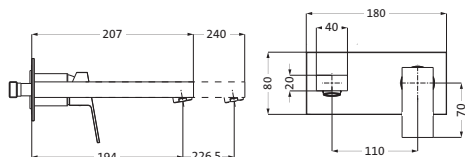

WASCHTISCH

Waschtisch-Unterputzbatterie	207 mm chrom	12.203654.1.01	458,00
in 2 Auslauflängen	240 mm chrom	12.203657.1.01	475,00
Farbset Wandmontage Blende 180 x 80 mm LOGIC-SoftEmotion-Keramikkartusche Neoperl-Perlator Auslauf kann wahlweise links / rechts / unten gesetzt werden (bitte Rohmontage beachten)			

NOTWENDIGES ZUBEHÖR 11.740000.1.09 249,00

LOGIC-Unterputzbatterie-Rohbauset

siehe Seite 215

OPTIONALES ZUBEHÖR

Unterputzverlängerung 30 mm chrom 11.081500.1.01 87,00

nicht kürzbar