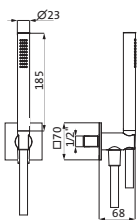

Wannenset mit Konushalter und integr. Brauseanschlussbogen seven square	Copper Steel*	21.914400.2.39	523,00
mit Rosette 70 x 70 mm	Black Steel*	21.914400.2.40	523,00
mit Stabhandbrause Edelstahl, eigensicher	Brass Steel*	21.914400.2.41	523,00
mit Brauseschlauch 1.250 mm			
Konuswandhalter starr			
mit CLEAN EFFECT			

mit Brauseschlauch 1.600 mm	Copper Steel*	21.914500.2.39	530,00
	Black Steel*	21.914500.2.40	530,00
	Brass Steel*	21.914500.2.41	530,00