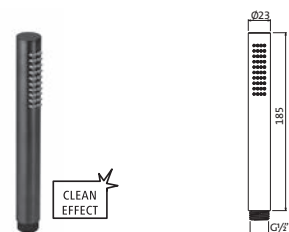

HANDBRAUSEN

Stabhandbrause round

mit CLEAN EFFECT
eigensicher gegen Rückfließen

Copper Steel	21.977400.1.39	180,00
Black Steel	21.977400.1.40	180,00
Brass Steel	21.977400.1.41	180,00

Durchflussmenge (bei 3 bar):
ca. 12 Liter / Min