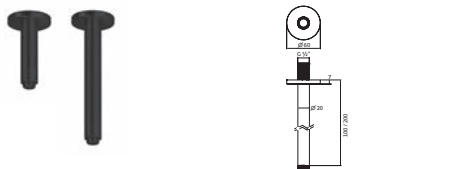

Deckenarm für Regenbrause	100 mm	schwarz	23.664810.1.12	96,00
round	200 mm	matt	23.664820.1.12	109,00

Messing
mit Rosette
Anschlussgewinde 1/2"