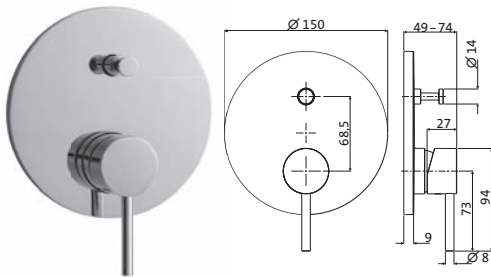

Wannenfüll- und Brausebatterie Unterputz chrom **22.120035.1.01** **266,00**
Farbset Wandmontage
Armaturenblende Ø 150 mm
LOGIC-SoftEmotion-Keramikkartusche
Automatik-Druckumsteller
eigensicher gegen Rückfließen

NOTWENDIGES ZUBEHÖR
LOGIC PLUS-Box Universal-Einbaukörper **11.110000.1.09** **174,00**
siehe Seite 213

OPTIONALES ZUBEHÖR
Unterputzverlängerung 30 mm chrom **11.081500.1.01** **87,00**
nicht kürzbar