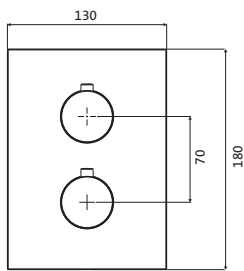

UNTERPUTZ-THERMOSTATE

Unterputz Thermostat square für 1 Verbraucher Farbset Wandmontage Schnellschluss-Absperrventil 90° LOGIC Thermostatkartusche Heißwassersperre 38°C Armaturenblende 180 x 130 mm eigensicher gegen Rückfließen	Copper Steel	21.500550.2.39	1.102,00
	Black Steel	21.500550.2.40	1.102,00
	Brass Steel	21.500550.2.41	1.102,00

Unterputz Thermostat square für 2 Verbraucher Farbset Wandmontage mit Absperrventil mit integrierter 2-Wege-Umstellung	Copper Steel	21.503050.2.39	1.216,00
	Black Steel	21.503050.2.40	1.216,00
	Brass Steel	21.503050.2.41	1.216,00

Unterputz Thermostat square für 3 Verbraucher Farbset Wandmontage mit Absperrventil mit integrierter 3-Wege-Umstellung	Copper Steel	21.503055.2.39	1.226,00
	Black Steel	21.503055.2.40	1.226,00
	Brass Steel	21.503055.2.41	1.226,00

NOTWENDIGES ZUBEHÖR

LOGIC PLUS-Box Universal-Einbaukörper siehe Seite 213	11.110000.1.09	174,00

OPTIONALES ZUBEHÖR

Unterputzverlängerung 30 mm nicht kürzbar	Copper Steel	21.081600.1.39	332,00
	Black Steel	21.081600.1.40	332,00
	Brass Steel	21.081600.1.41	332,00