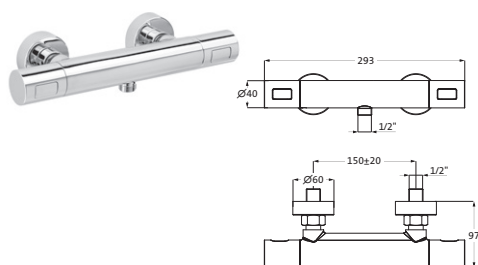

THERMOSTATE UND VENTILE

Thermostat-Brausebatterie Aufputz	chrom	11.131100.1.01	159,00
CoolBody Armaturenkörper LOGIC-EasyClean-Thermoelement Heißwassersperre 38°C Schnellschluss-Keramikventil 90° Brauseanschluss 1/2" schraubbare Wandrossetten eigensicher gegen Rückfließen