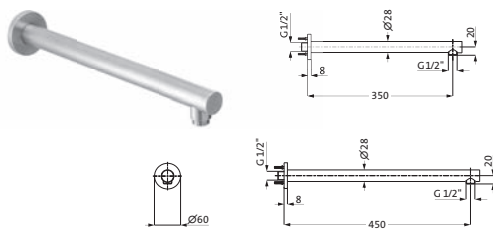

Wandarm für Regenbrause round	350 mm Edelstahl	17.963500.1.09	199,00
	450 mm gebürstet	17.963500.2.09	231,00
mit Rosette Ø 60 mm mit Flanschbefestigung Anschlussgewinde 1/2"