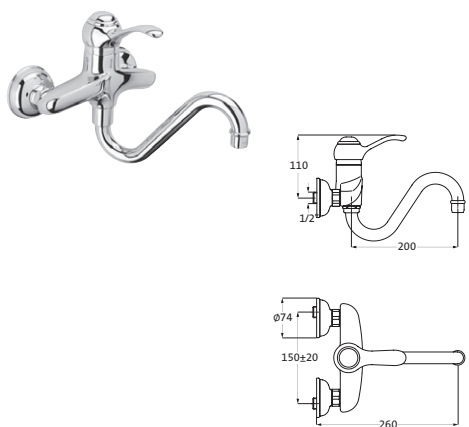

Spültisch-Wandarmatur

mit schwenkbarem Auslauf

LOGIC-SoftEmotion-Keramikkartusche

mit einstellbarer Temperaturbegrenzung

Neoperl-Perlator

chrom	34.154000.1.01	361,00
chrom-gold	34.154000.1.02	413,00
bronze	34.154000.1.05	684,00