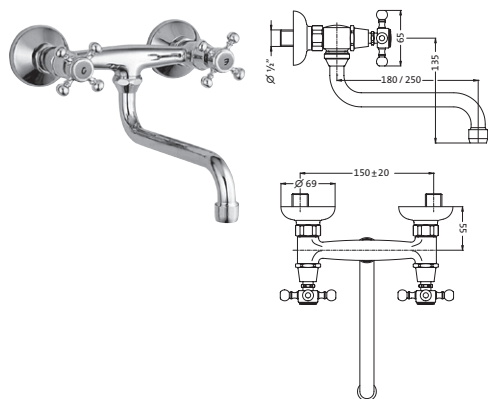

Waschtisch-Wandbatterie
in 2 Auslaufängen
mit schwenkbarem Auslauf 180°
Schnellschluss-Keramikventile 90°
Neoperl-Sparperlator
schraubbare Wandrosetten

180 mm	chrom	32.473000.1.01	276,00
	chrom-gold	32.473000.1.02	316,00
	weiß-gold	32.473000.1.04	385,00
	gold	32.473000.1.03	551,00
	bronze	32.473000.1.05	442,00
250 mm	chrom	32.473000.2.01	290,00
	chrom-gold	32.473000.2.02	333,00
	weiß-gold	32.473000.2.04	404,00
	gold	32.473000.2.03	578,00
	bronze	32.473000.2.05	463,00