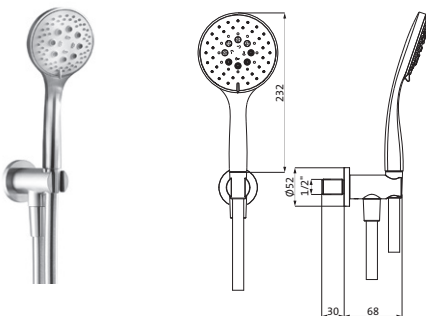

Wannenset mit Konushalter und integriertem Brauseanschlussbogen round

mit Rosette Ø 52 mm
mit Handbrause deep 100 Multifunktion,
eigensicher
Konushalter starr

Brauseschlauch 1.250 mm

Edelstahl* 17.913600.1.09 416,00

Brauseschlauch 1.600 mm

gebürstet 17.913600.2.09 423,00

AUSLAUFARTIKEL