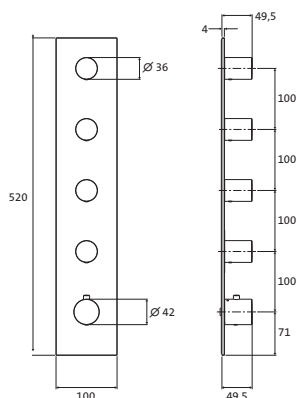

mit eckigen Armaturenblenden
 Ventilblenden 70 x 70 mm
 Thermostatblende 110 x 100 mm
 mit runden Griffen

LOGIC XL

LOGIC XL 4 FARBSETS

LOGIC XL 4 Farbset
für Universal-Thermostat-Modul
 mit eckiger Armaturenblende
 520 x 100 mm
 mit runden Griffen