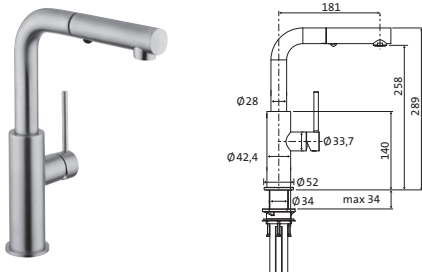

Spültisch-Einlochbatterie Edelstahl 17.136090.1.09 618,00
mit schwenkbarem Auslauf 135°
ausziehbarer Brausekopf mit 2 Strahlfunktionen
LOGIC-SoftEmotion-Keramikkartusche
LOGIC-Fix-Schnellbefestigung
Anschlusschläuche, DVGW zertifiziert