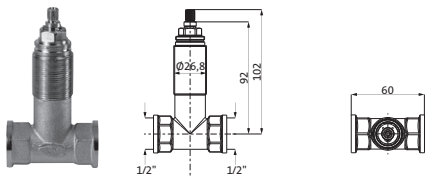

LOGIC UNTERPUTZVENTIL/-UMSTELLER

LOGIC-Universal-Unterputz-Ventil 11.145200.1.09 47,00
Rohmontage
Schnellschluss-Keramikventil 90°
Anschluss 1/2"