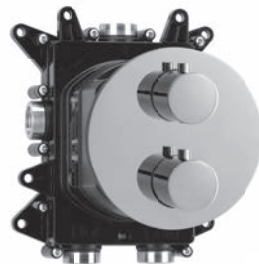

11.500550.1.01
11.503050.1.01 / 11.503055.1.01
Unterputz-Thermostate round
siehe Seite 197