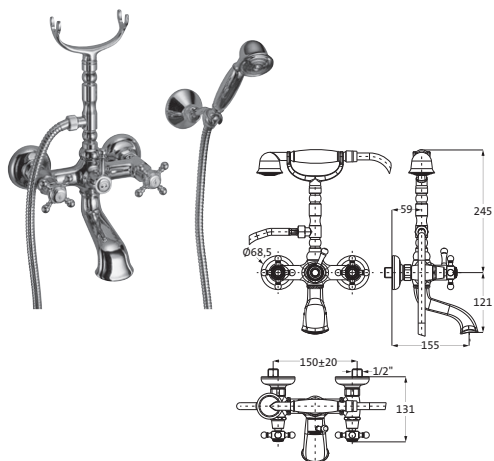

WANNE

ANAI CLASSIC

Wannenfüll- und Brausebatterie Aufputz			
chrom	32.402000.1.01	489,00	
chrom-gold	32.402000.1.02	561,00	
weiß-gold	32.402000.1.04	685,00	
gold	32.402000.1.03	979,00	
bronze	32.402000.1.05	785,00	

Schnellschluss-Keramikventile 90°
Brauseanschluss 1/2"
Metall-Agraff-Brauseschlauch 1,50 m
Retro Handbrause, nicht verstellbar
Retro Wandhalter
schraubbare Wandrosetten
Kippumsteller Wanne / Brause
eigensicher gegen Rückfließen