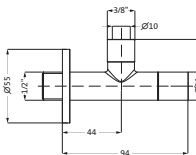

Design-Eckventil

Wandanschluss 1/2"
Armaturenanschluss 3/8"
mit Reinigungsfilter

Edelstahl* 17.954780.1.09 144,00
gebürstet