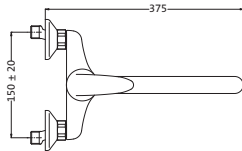

Wannenfüll- und Brausebatterie Aufputz

chrom

52.142000.1.01

164,00

mit schwenkbarem Auslauf 300 mm
LOGIC-SoftEmotion-Keramikkartusche
mit einstellbarer Temperaturbegrenzung
Brauseanschluss 1/2"
schraubbare Wandrosetten
Automatik-Zugumsteller