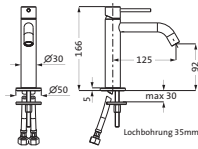

WASCHTISCH

Waschtisch-Einlochbatterie slim S-Size

chrom

18.203210.1.01

233,00

LOGIC-SoftEmotion-Keramikkartusche
Neoperl-Sparperlator
LOGIC-Fix-Schnellbefestigung
Anschlusschläuche, DVGW zertifiziert
ohne Ablaufgarnitur