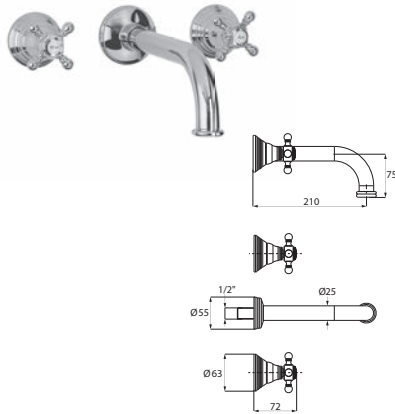

WASCHTISCH

Waschtisch-Brückenbatterie	chrom	32.959000.2.01	303,00
Auslauf 210 mm	chrom-gold	32.959000.2.02	350,00
Farbset Wandmontage	weiß-gold	32.959000.2.04	426,00
Auslauf mit Wandrosette	gold	32.959000.2.03	609,00
Neoperl-Sparperlator	bronze	32.959000.2.05	491,00

NOTWENDIGES ZUBEHÖR			
LOGIC-Brückenbatterie-Rohbauset		11.725205.1.09	210,00
siehe Seite 219			
OPTIONALES ZUBEHÖR			
Unterputzverlängerung 30 mm		11.080500.2.09	58,00
nicht kürzbar