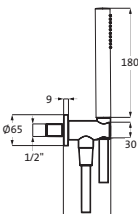

chrom **11.620221.2.01** **120,00**

Wannenset mit Konushalter und integriertem Brauseanschlussbogen round
mit Metallflex-Brauseschlauch 1.600 mm

chrom **11.620221.4.01** **125,00**

Wannenset mit Konushalter und integriertem Brauseanschlussbogen round
mit Stabhandbrause Messing rund, eigensicher
Konushalter starr
Metallflex-Brauseschlauch 1.250 mm