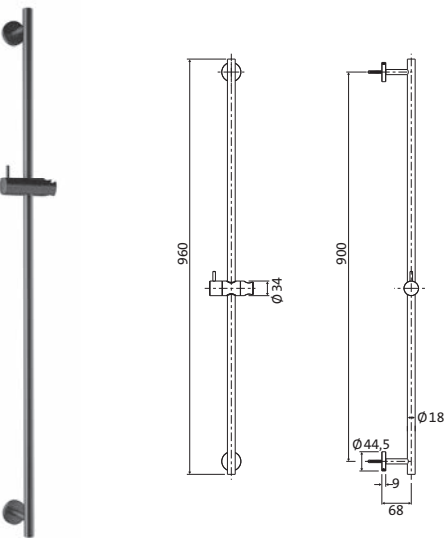

Dusch-Wandstangenset seven square 900 mm
 mit Rosetten 70 x 70 mm
 mit Stabhandbrause Edelstahl, eigensicher
 Konusgleiter mit Arretierung,
 stufenlos verstellbar
 Brauseschlauch 1.600 mm

Copper Steel*	21.922700.2.39	1.135,00
Black Steel*	21.922700.2.40	1.135,00
Brass Steel*	21.922700.2.41	1.135,00