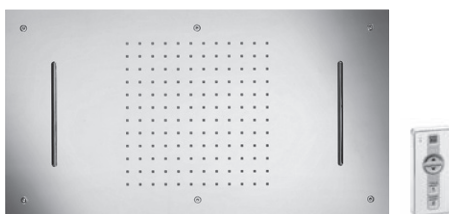

OPTIONALES ZUBEHÖR

LOGIC XL 2 Thermostat Rohbauset siehe Seite 228 **11.220000.1.09** **842,00**

LOGIC XL 3 Thermostat Rohbauset siehe Seite 230 **11.230000.1.09** **1.092,00**

(bei zusätzlicher Installation einer Brausegarnitur)