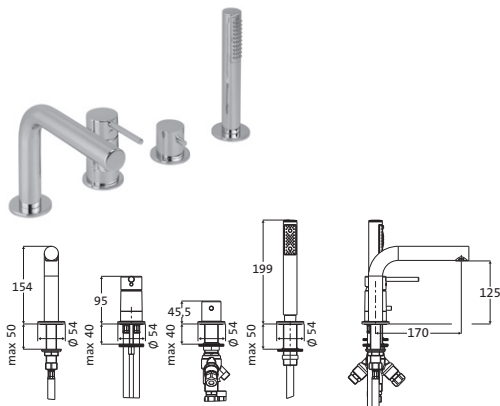

Vierloch-Wannenarmatur	chrom	10.145250.1.01	861,00
für Fliesen- / Wannenrandmontage mit starrem Wannenauslauf inkl. Befestigung LOGIC-SoftEmotion-Keramikkartusche mit ausziehbarem Nylon-Brauseschlauch Neoperl-Perlator Drehumstellung Stabhandbrause Kunststoff, eigensicher			

OPTIONALES ZUBEHÖR			
LOGIC-Montagerahmen		11.500180.1.09	296,00
LOGIC-Montagegestell		11.500185.1.09	622,00
LOGIC-Montagegestell mit Schlauchkasten		11.500190.1.09	964,00
siehe Seite 221