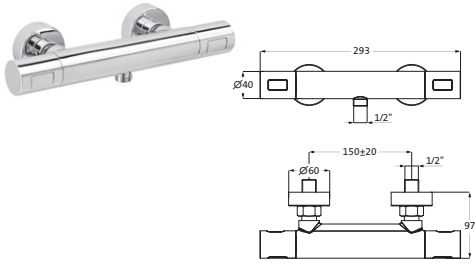

THERMOSTATE

Thermostat-Brausebatterie Aufputz

chrom

11.131100.1.01

159,00

CoolBody Armaturenkörper
LOGIC-EasyClean-Thermoelement
Heißwassersperre 38°C
Schnellschluss-Keramikventil 90°
Brauseanschluss 1/2"
schraubbare Wandrosetten
eigensicher gegen Rückfließen

ACHTUNG! Preisgruppe LIVING