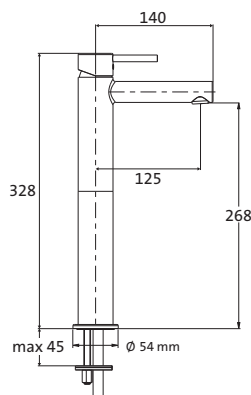

Waschtisch-Einlochbatterie L-Size mit erhöhtem Schaft

chrom

10.145320.3.01

289,00

für freistehende Waschschaalen
LOGIC-SoftEmotion-Keramikkartusche
Neoperl-Sparperlator
LOGIC-Fix-Schnellbefestigung
Anschlusschläuche, DVGW zertifiziert
ohne Ablaufgarnitur

DESIGN NEW

NIEDERDRUCK