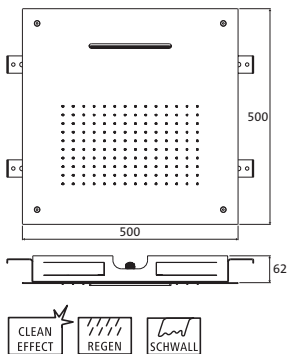

REGENBRAUSEN DECKENEINBAU

Regenbrause Multifunktion 2   Edelstahl   **11.650200.2.01**   **1.650,00**
500 x 500 mm
zum Deckeneinbau
Strahlarten: Regen / Schwall

Strahlboden Edelstahl poliert
CLEAN EFFECT
Einbaurahmen für Decke-Unterputz-Installation

Durchflussmengen (bei 3 bar):
Regenstrahl ca. 15 Liter / Min
Schwall ca. 15 Liter / Min

Die Ansteuerung der 2 Strahlarten muss über 2 Ventile erfolgen.
Ablaufleistung der bauseitigen Ablaufgarnitur prüfen!

OPTIONALES ZUBEHÖR
LOGIC XL 2 Thermostat Rohbauset   siehe Seite 228   **11.220000.1.09**   **842,00**
LOGIC XL 3 Thermostat Rohbauset   siehe Seite 230   **11.230000.1.09**   **1.092,00**
(bei zusätzlicher Installation einer Brausegarnitur)