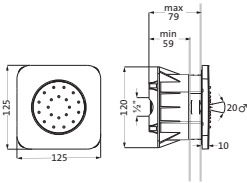

Unterputz-Seitenbrause soft

chrom

11.672005.1.01

115,00

125 x 125 mm

Strahlwinkel 20° verstellbar

CLEAN EFFECT

mit Einbaukörper

Durchflussmenge (bei 3 bar): ca. 4 Liter / Min