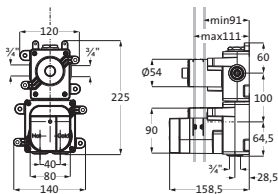

LOGIC XL 1+ UNIVERSAL-THERMOSTAT

LOGIC XL 1+ Universal-Thermostat-Modul für 2 Verbraucher mit LOGIC-Thermoelement Heißwassersperre 38°C Keramischer Zweiwegeumsteller schallentkoppelte Montage eigensicher gegen Rückfließen Reinigungsfilter senkrechter und waagerechter Einbau möglich Durchflussmenge bei 3 bar ca. 42 Liter / Min Durchflussmenge bei 5 bar ca. 54 Liter / Min (bei freiem Durchlass) Bitte überprüfen Sie die Ablaufleistung der bauseitigen Ablaufarmatur!	11.210500.1.09	705,00

OPTIONALES ZUBEHÖR Unterputzverlängerung 40 mm stufenweise kürzbar	11.021050.1.09	171,00

LOGIC XL 1 UND XL 1+

Mit der Ansteuerung von maximal einem Verbraucher ist das **LOGIC XL 1** Universal-Thermostat-Modul die optimale Wahl für einfache Systeme, bei denen lediglich ein Abnehmer angeschlossen werden soll, beispielsweise im Wellnessbereich oder in der Sauna.

LOGIC XL 1+ geht einen Schritt weiter und eignet sich hervorragend für zwei Verbraucher. Mit einer 2-Wege-Umstellung ist es beispielsweise perfekt geeignet zur Regulierung des Wannenzulaufs, eines Duschsets oder auch von Kopfbrause und Handbrause. Die minimalistische Gestaltung der verschiedenen LOGIC-Farbsets passt sich natürlich ideal an die verschiedenen herzbach Designlinien an.

Kurzum: Alles passend – alles herzbach.