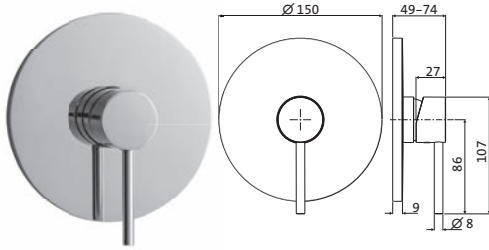

BRAUSE

Brausebatterie Unterputz	chrom	10.145555.1.01	210,00
Farbset Wandmontage Armaturenblende Ø 150 mm LOGIC-SoftEmotion-Keramikkartusche eigensicher gegen Rückfließen			

NOTWENDIGES ZUBEHÖR			
LOGIC PLUS-Box Universal-Einbaukörper		11.110000.1.09	174,00
siehe Seite 213			

OPTIONALES ZUBEHÖR			
Unterputzverlängerung 30 mm	chrom	11.081500.1.01	87,00
nicht kürzbar