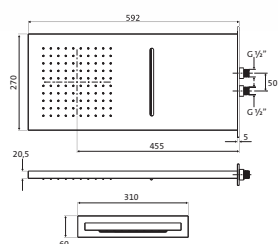

Regenbrause Multifunktion 2
592 x 270 mm

Edelstahl gebürstet **11.661500.2.09** **2.019,00**

zur Wandmontage
Strahlarten: Regen / Schwall

CLEAN EFFECT
Wandhalterung

Durchflussmengen (bei 3 bar):
Regenstrahl ca. 13 Liter / Min
Schwall ca. 15 Liter / Min

Die Ansteuerung der 2 Strahlarten muss über 2 Ventile erfolgen.
Ablaufleistung der bauseitigen Ablaufgarnitur prüfen!

OPTIONALES ZUBEHÖR

LOGIC XL 2 Thermostat Rohbauset	siehe Seite 228	11.220000.1.09	842,00
LOGIC XL 3 Thermostat Rohbauset	siehe Seite 230	11.230000.1.09	1.092,00

(bei zusätzlicher Installation einer Brausegarnitur)