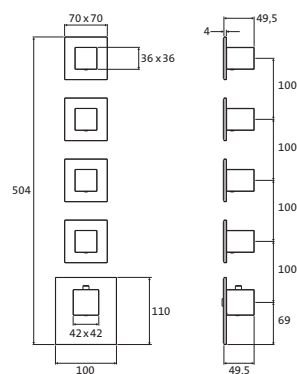

LOGIC XL 4 Farbset
für Universal-Thermostat-Modul
mit eckigen Armaturenblenden
Ventilblenden 70 x 70 mm
Thermostatblende 110 x 100 mm
mit eckigen Griffen

chrom	11.524010.2.01	1.125,00
Edelstahl* gebürstet	11.524010.2.09	1.679,00