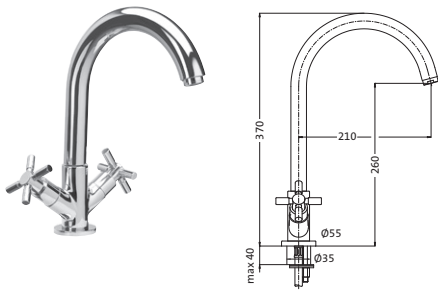

STILO

Spültisch-Einlochbatterie

mit schwenkbarem Auslauf 360°
Schnellschluss-Keramikventile 90°
Neoperl-Perlator
LOGIC-Fix-Befestigung
Anschlusschläuche, DVGW zertifiziert

chrom **14.955000.1.01** **344,00**