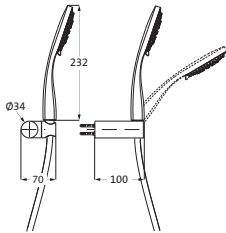

Wannenset mit Konushalter round
mit Handbrause deep 100 mm Multifunktion,
eigensicher
Konushalter, beweglich
Silberflex-Brauseschlauch 1.250 mm

chrom **11.620225.1.01** **114,00**

Wannenset mit Konushalter round
mit Silberflex-Brauseschlauch 1.600 mm

chrom **11.620225.3.01** **120,00**

Wannenset mit Konushalter und integriertem Brauseanschlussbogen round
mit Stabhandbrause Kunststoff rund, eigensicher
Konushalter starr
Metallflex-Brauseschlauch 1.250 mm

chrom **11.620221.2.01** **120,00**

Wannenset mit Konushalter und integriertem Brauseanschlussbogen round
mit Metallflex-Brauseschlauch 1.600 mm

chrom **11.620221.4.01** **125,00**