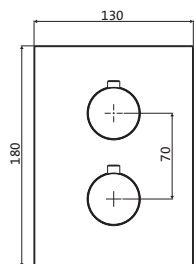

THERMOSTATE UND VENTILE

Unterputz Thermostat round für 1 Verbraucher chrom **11.500550.1.01** **412,00**
Farbset Wandmontage
Schnellschluss-Absperrventil 90°
LOGIC Thermostatkartusche
Heißwassersperre 38°C
Armaturenblende Ø 150 mm
eigensicher gegen Rückfließen

Unterputz Thermostat round für 2 Verbraucher chrom **11.503050.1.01** **434,00**
Farbset Wandmontage
mit Absperrventil mit integrierter 2-Wege-Umstellung

Unterputz Thermostat round für 3 Verbraucher chrom **11.503055.1.01** **445,00**
Farbset Wandmontage
mit Absperrventil mit integrierter 3-Wege-Umstellung

Unterputz Thermostat square für 1 Verbraucher chrom **11.500550.3.01** **434,00**
Farbset Wandmontage
Armaturenblende 180 x 130 mm

Unterputz Thermostat square für 2 Verbraucher chrom **11.503050.3.01** **456,00**
Farbset Wandmontage
mit Absperrventil mit integrierter 2-Wege-Umstellung

Unterputz Thermostat square für 3 Verbraucher chrom **11.503055.3.01** **468,00**
Farbset Wandmontage
mit Absperrventil mit integrierter 3-Wege-Umstellung

NOTWENDIGES ZUBEHÖR
LOGIC PLUS-Box Universal-Einbaukörper **11.110000.1.09** **174,00**
siehe Seite 213

OPTIONALES ZUBEHÖR
Unterputzverlängerung 30 mm chrom **11.081600.1.01** **87,00**
nicht kürzbar

Unterputzventil und Zwei- oder Dreiwegeumsteller chrom **11.958700.1.01** **104,00**
Farbset Wandmontage

NOTWENDIGES ZUBEHÖR
LOGIC Universal Rohbauset UP Ventil **11.145200.1.09** **47,00**
LOGIC Universal Rohbauset Zweiwegeumsteller **11.065000.1.09** **165,00**
LOGIC Universal Rohbauset Dreiwegeumsteller **11.065500.1.09** **195,00**
siehe Seite 220

OPTIONALES ZUBEHÖR
Unterputzverlängerung 30 mm **11.080500.1.09** **30,00**
nicht kürzbar