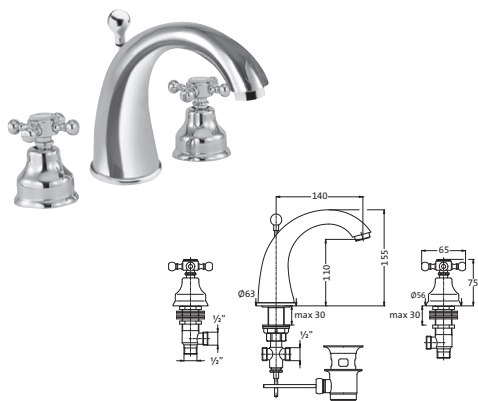

Waschtisch-Dreilochbatterie

mit starrem Auslauf
Schnellschluss-Keramikventile 90°
Neoperl-Sparperlator
LOGIC-Fix-Schnellbefestigung
Anschlusschläuche, DVGW zertifiziert
mit Zugstangen-Ablaufgarnitur

chrom	32.412000.1.01	391,00
chrom-gold	32.412000.1.02	450,00
weiß-gold	32.412000.1.04	548,00
gold	32.412000.1.03	784,00
bronze	32.412000.1.05	626,00