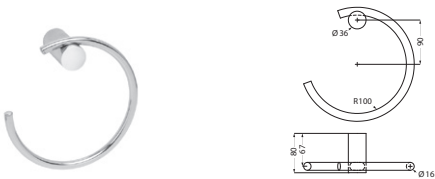

Handtuchring		chrom	11.818000.1.01	71,00
Durchmesser 180 mm				
Wandmontage				
Befestigung verdeckt