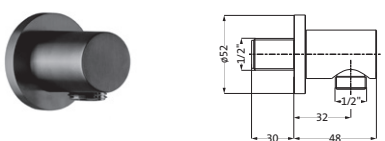

Brauseanschlussbogen round mit Rosette Ø 52 mm Anschlussgewinde 1/2" eigensicher gegen Rückfließen	Copper Steel	21.985100.1.39	217,00
	Black Steel	21.985100.1.40	217,00
	Brass Steel	21.985100.1.41	217,00

AUSLAUFARTIKEL