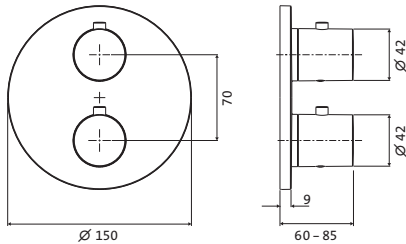

UNTERPUTZ-THERMOSTATE

Unterputz Thermostat round für 1 Verbraucher	Edelstahl* gebürstet	17.500550.1.09	590,00
Farbset Wandmontage Schnellschluss-Absperrventil 90° LOGIC Thermostatkartusche Heißwassersperre 38°C Armaturenblende Ø 150 mm eigensicher gegen Rückfließen			

Unterputz Thermostat round für 2 Verbraucher	Edelstahl* gebürstet	17.503050.1.09	613,00
Farbset Wandmontage mit Absperrventil mit integrierter 2-Wege-Umstellung			

Unterputz Thermostat round für 3 Verbraucher	Edelstahl* gebürstet	17.503055.1.09	623,00
Farbset Wandmontage mit Absperrventil mit integrierter 3-Wege-Umstellung			

NOTWENDIGES ZUBEHÖR

LOGIC PLUS-Box Universal-Einbaukörper		11.110000.1.09	174,00
siehe Seite 213			

OPTIONALES ZUBEHÖR

Unterputzverlängerung 30 mm	Edelstahl*	11.081600.1.09	109,00
nicht kürzbar