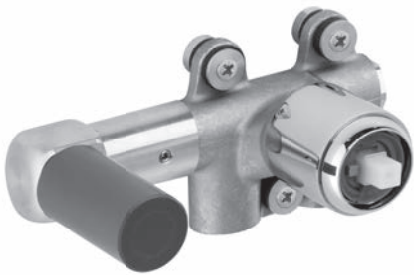

LOGIC UNIVERSAL-WANDARMATUR

LOGIC Waschtisch-Universal-Einbaukörper für alle herzbach Waschtisch-Unterputz-Einhandmischer

LOGIC-SoftEmotion-Keramikkartusche mit einstellbarer Temperaturbegrenzung
schallentkoppelte Montage
Montage Auslauf links oder rechts möglich
(bei Rohmontage beachten)

chrom	11.730000.1.09	224,00
schwarz matt	23.731000.1.12	302,00
Edelstahl gebürstet*	11.731000.1.09	323,00
Copper Steel*	21.731000.1.39	463,00
Black Steel*	21.731000.1.40	463,00
Brass Steel*	21.731000.1.41	463,00

AUSLAUFARTIKEL

OPTIONALES ZUBEHÖR FÜR WASCHTISCH-EINHANDMISCHER

Unterputzverlängerung 30 mm

nicht kürzbar

chrom	11.083300.1.01	112,00
schwarz matt	23.083300.1.12	165,00
Edelstahl gebürstet*	11.083300.1.09	169,00
Copper Steel*	21.083300.1.39	332,00
Black Steel*	21.083300.1.40	332,00
Brass Steel*	21.083300.1.41	332,00

AUSLAUFARTIKEL