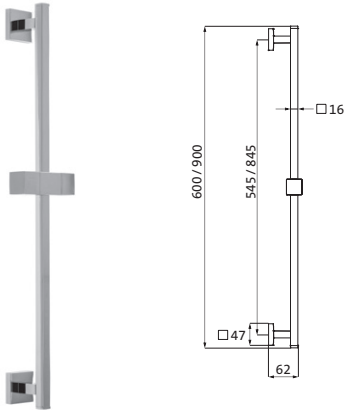

DUSCH-WANDSTANGENSETS

Dusch-Wandstange square	600mm	chrom	11.660160.2.01	126,00
Konusgleiter mit Arretierung, stufenlos verstellbar	900mm	chrom	11.690160.2.01	151,00