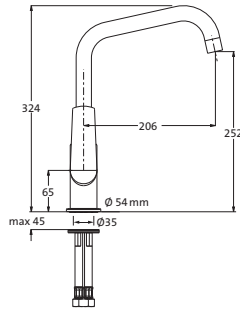

Spültisch-Einlochbatterie

chrom

51.100515.1.01

223,00

mit schwenkbarem Auslauf 360°
LOGIC-SoftEmotion-Keramikkartusche
mit einstellbarer Temperaturbegrenzung
Neoperl-Perlador
LOGIC-Fix-Befestigung
Anschlusschläuche, DVGW zertifiziert

Spültisch-Einlochbatterie Niederdruck

chrom

51.100515.2.01

270,00

für offene Warmwasserbereiter