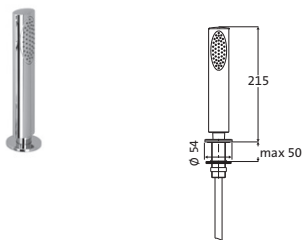

OPTIONALES ZUBEHÖR

LOGIC-Montagerahmen 11.500180.1.09 296,00

LOGIC-Montagegestell 11.500185.1.09 622,00

LOGIC-Montagegestell mit Schlauchkasten 11.500190.1.09 964,00

siehe Seite 221

WANNE

Wannen-Schlauchbrause	chrom	11.225600.3.01	181,00
für Fliesen- / Wannenrandmontage mit ausziehbarem Nylon-Brauseschlauch Stabhandbrause Kunststoff, eigensicher inkl. Befestigung			