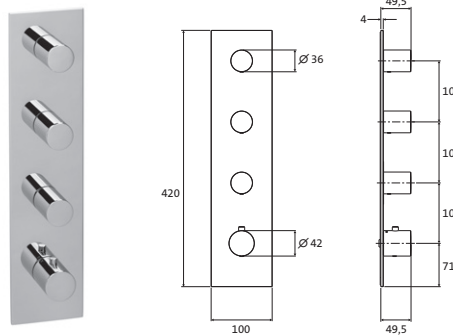

**LOGIC XL 3 Farbset
für Universal-Thermostat-Modul**
mit eckiger Armaturenblende
420 mm x 100 mm
mit runden Griffen

chrom	11.523005.1.01	791,00
Edelstahl*	11.523005.1.09	1.149,00
gebürstet