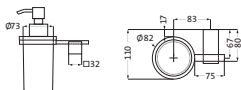

Seifenspender chrom **11.821000.2.01** **124,00**
Behälter aus mattiertem Kristallglas
für 300 ml Flüssigseife
Wandmontage
Befestigung verdeckt