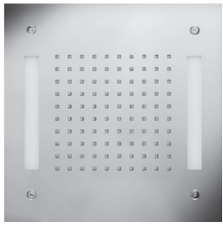

REGENBRAUSEN DECKENEINBAU MIT LED-FARBLICHT

Farblicht-Regenbrause 300 x 300 mm   Edelstahl   **11.630300.2.09**   **2.400,00**
zum Deckeneinbau   gebürstet

Strahlart: Regen
mit
integrierter LED-Beleuchtung in Lichtbändern
Transformator Spannungsversorgung 12V (CE-zertifiziert)
Strahlboden Edelstahl gebürstet
CLEAN EFFECT
Funk-Fernbedienung weiß, frei positionierbar
Einbaurahmen für Decke-Unterputz-Installation

Durchflussmenge (bei 3 bar):
Regenstrahl ca. 13 Liter / Min

OPTIONALES ZUBEHÖR

LOGIC XL 1 Thermostat Rohbauset   siehe Seite 226   **11.210000.1.09**   **597,00**
LOGIC XL 2 Thermostat Rohbauset   siehe Seite 228   **11.220000.1.09**   **842,00**
(bei zusätzlicher Installation einer Brausegarnitur)

Funk-Fernbedienung   weiß   **11.699330.2.09**   **387,00**
(im Lieferumfang aller extern bedienbaren Farblicht-Regenbrausen enthalten)