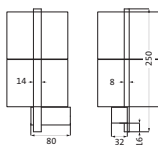

Reservepapierrollenhalter chrom **11.825050.2.01** **62,00**
für 2 Rollen
Wandmontage
Befestigung verdeckt