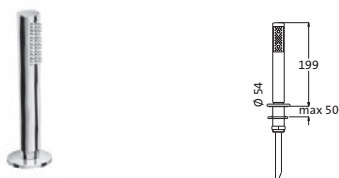

Wannen-Schlauchbrause	chrom	11.225600.1.01	181,00
für Fliesen- / Wannenrandmontage mit ausziehbarem Nylon-Brauseschlauch Stabhandbrause Kunststoff, eigensicher inkl. Befestigung			

OPTIONALES ZUBEHÖR			
LOGIC-Schlauchbox für Wannenrand		11.500175.1.09	454,00
LOGIC-Schlauchbox für Fliesenrand		11.500170.1.09	597,00
siehe Seite 222