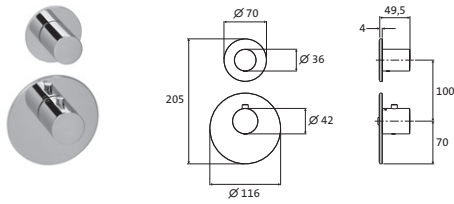

LOGIC XL 1 UND XL 1+ FARBSSETS

LOGIC XL 1 / 1+ Farbset
für Universal-Thermostat-Modul
mit runden Armaturenblenden
Ventilblende Ø 70 mm
Thermostatblende Ø 116 mm
mit runden Griffen

chrom	11.521010.1.01	329,00
schwarz matt	23.521010.1.12	461,00
Edelstahl*	11.521010.1.09	507,00
gebürstet		
Copper Steel	21.521010.1.39	746,00
Black Steel	21.521010.1.40	746,00
Brass Steel	21.521010.1.41	746,00