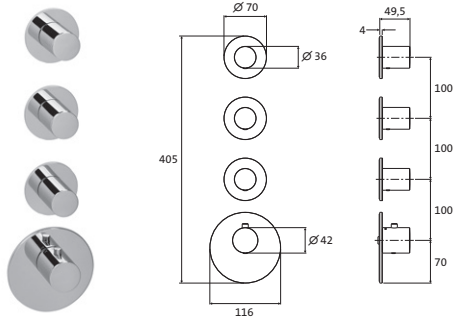

LOGIC XL 3 FARBSETS

**LOGIC XL 3 Farbset
für Universal-Thermostat-Modul**
mit runden Armaturenblenden
Ventilblenden Ø 70 mm
Thermostatblende Ø 116 mm
mit runden Griffen

chrom	11.523015.1.01	514,00
schwarz matt	23.523015.1.12	719,00
Edelstahl	11.523015.1.09	772,00
gebürstet		
Copper Steel	21.523015.1.39	1.190,00
Black Steel	21.523015.1.40	1.190,00
Brass Steel	21.523015.1.41	1.190,00