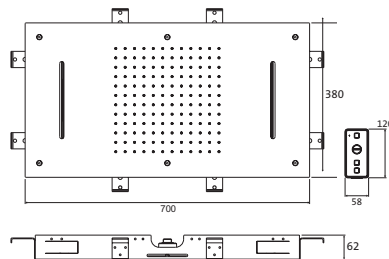

OPTIONALES ZUBEHÖR

LOGIC XL 2 Thermostat Rohbauset siehe Seite 228 **11.220000.1.09** **842,00**

LOGIC XL 3 Thermostat Rohbauset siehe Seite 230 **11.230000.1.09** **1.092,00**

(bei zusätzlicher Installation einer Brausegarnitur)