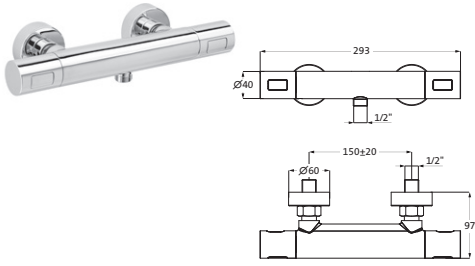

THERMOSTATE

Thermostat-Brausebatterie Aufputz

chrom

11.131100.1.01

159,00

CoolBody Armaturenkörper
LOGIC-EasyClean-Thermoelement
Heißwassersperre 38°C
Schnellschluss-Keramikventil 90°
Brauseanschluss 1/2"
schraubbare Wandrosetten
eigensicher gegen Rückfließen

ACHTUNG! Preisgruppe LIVING