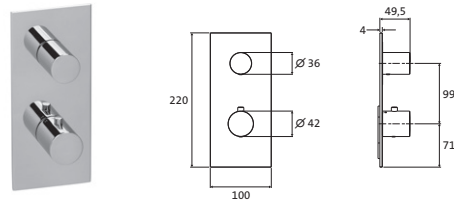

LOGIC XL 1 / 1+ Farbset
für Universal-Thermostat-Modul
mit eckiger Armaturenblende
220 mm x 100 mm
mit runden Griffen

chrom	11.521005.1.01	421,00
Edelstahl*	11.521005.1.09	634,00
gebürstet