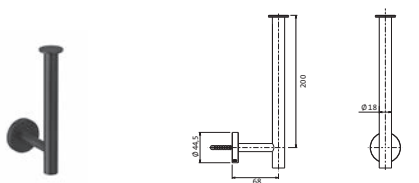

Reservepapierrollenhalter für 2 Rollen runde Rosette Wandmontage Befestigung verdeckt	Copper Steel	21.815050.1.39	205,00
	Black Steel	21.815050.1.40	205,00
	Brass Steel	21.815050.1.41	205,00

DESIGN IX PVD