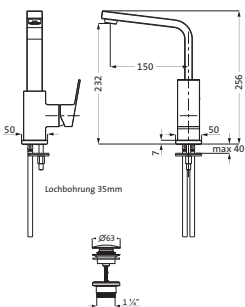

Waschtisch-Einlochbatterie M-Size chrom **12.203335.1.01** **326,00**
mit schwenkbarem Auslauf 360°
LOGIC-SoftEmotion-Keramikkartusche
Neoperl-Sparperlator
LOGIC-Fix-Schnellbefestigung
Anschlusschläuche, DVGW zertifiziert
mit Universal-Push-Ablaufventil

ohne Ablaufgarnitur chrom **12.203330.1.01** **326,00**