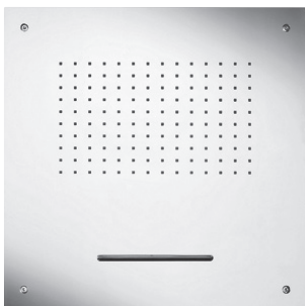

Regenbrause Multifunktion 2	500 x 500 mm	Edelstahl	11.650200.2.09	1.980,00
zum Deckeneinbau		gebürstet		

Strahlarten: Regen / Schwall
Strahlboden Edelstahl gebürstet
CLEAN EFFECT
Einbaurahmen für Decke-Unterputz-Installation

Durchflussmengen (bei 3 bar):
Regenstrahl ca. 15 Liter / Min
Schwall ca. 15 Liter / Min

Die Ansteuerung der 2 Strahlarten muss über 2 Ventile erfolgen.
Ablaufleistung der bauseitigen Ablaufgarnitur prüfen!

OPTIONALES ZUBEHÖR

LOGIC XL 2 Thermostat Rohbauset	siehe Seite 228	11.220000.1.09	842,00
LOGIC XL 3 Thermostat Rohbauset	siehe Seite 230	11.230000.1.09	1.092,00

(bei zusätzlicher Installation einer Brausegarnitur)