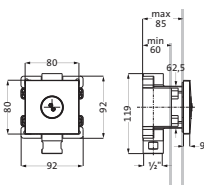

Unterputz-Seitenbrause square

80 x 80 mm

Rotationsdüse, Strahlart Spin-Jet

mit Einbaukörper

Durchflussmenge (bei 3 bar): ca. 4 Liter / Min

Edelstahl*

11.676000.2.09

191,00

gebürstet