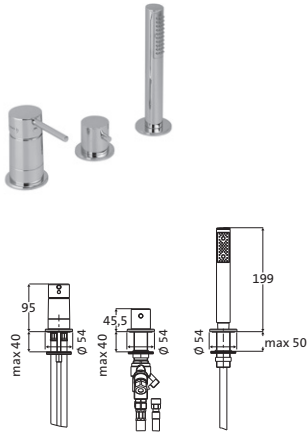

Dreiloch-Wannenarmatur	chrom	10.145250.2.01	712,00
für Fliesen- / Wannenrandmontage ohne Wannenauslauf inkl. Befestigung LOGIC-SoftEmotion-Keramikkartusche mit ausziehbarem Nylon-Brauseschlauch Drehumstellung Stabhandbrause Kunststoff, eigensicher			

OPTIONALES ZUBEHÖR			
LOGIC-Montagerahmen		11.500180.1.09	296,00
LOGIC-Montagegestell		11.500185.1.09	622,00
LOGIC-Montagegestell mit Schlauchkasten		11.500190.1.09	964,00
siehe Seite 221