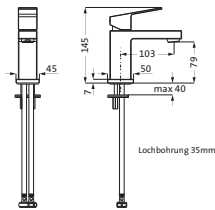

WASCHTISCH

Waschtisch-Einlochbatterie S-Size chrom **12.203510.1.01** **212,00**
LOGIC-SoftEmotion-Keramikkartusche
Neoperl-Sparperlator
LOGIC-Fix-Schnellbefestigung
Anschlusschläuche, DVGW zertifiziert
mit Zugstangen-Ablaufgarnitur

ohne Ablaufgarnitur chrom **12.203520.1.01** **212,00**