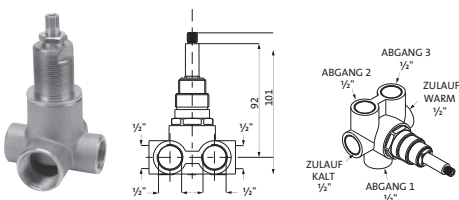

LOGIC-Universal-Unterputz-Dreiwegeumsteller 11.065500.1.09 195,00
Rohmontage
mit keramisch dichtender Umstellkartusche
Anschluss 1/2"

OPTIONALES ZUBEHÖR

Unterputzverlängerung 30 mm für chrom 11.080500.1.09 30,00
nicht kürzbar für Edelstahl 11.080530.1.09 30,00

→ PASSENDE FARBSETS

DESIGN iX
17.959750.3.09

DESIGN iX PVD
21.959750.3. ...

DEEP
11.959750.3.01

DESIGN NEW
11.959750.3.01

NEO CASTELL
12.959750.3.01

NANO
11.959750.3.01

MEMO
11.959750.3.01

STILO
14.959750.3.01

ANAIS
32.958700.1. ...

ANAIS CLASSIC
32.958700.2. ...

ANAIS CLASSIC
32.958700.3. ...