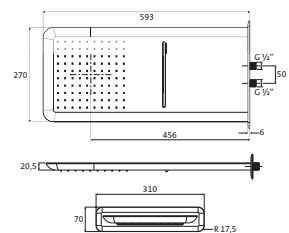

Regenbrause Multifunktion 2 soft
593 x 270 mm

Edelstahl
poliert

11.663000.1.01

1.385,00

zur Wandmontage
Strahlarten: Regen / Schwall

CLEAN EFFECT, Wandhalterung

Durchflussmengen (bei 3 bar):

Regenstrahl ca. 14 Liter / Min

Schwall ca. 15 Liter / Min

Die Ansteuerung der 2 Strahlarten muss über 2 Ventile erfolgen.
Ablaufleistung der bauseitigen Ablaufgarnitur prüfen!

OPTIONALES ZUBEHÖR

LOGIC XL 2 Thermostat Rohbauset siehe Seite 228

11.220000.1.09

842,00

LOGIC XL 3 Thermostat Rohbauset siehe Seite 230

11.230000.1.09

1.092,00

(bei zusätzlicher Installation einer Brausegarnitur)