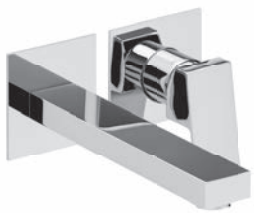

12.203754.1.01 / 12.203757.1.01
Waschtisch-Unterputzbatterie