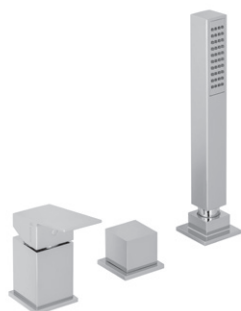

12.220250.2.01
Dreiloch-Wannenarmatur