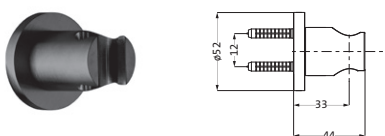

Wandhalter round mit Rosette Ø 52 mm Aufnahme für Schläuche mit konischer Mutter, starr	Copper Steel	21.946100.1.39	180,00
	Black Steel	21.946100.1.40	180,00
	Brass Steel	21.946100.1.41	180,00

AUSLAUFARTIKEL