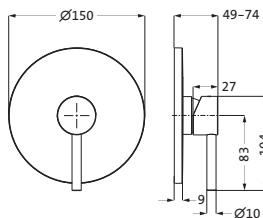

Brausebatterie Unterputz	chrom	18.210550.1.01	212,00

Farbset Wandmontage
Armaturenblende Ø 150 mm
LOGIC-SoftEmotion-Keramikkartusche
eigensicher gegen Rückfließen

NOTWENDIGES ZUBEHÖR

LOGIC PLUS-Box Universal-Einbaukörper	11.110000.1.09	174,00

siehe Seite 213

OPTIONALES ZUBEHÖR

Unterputzverlängerung 30 mm	chrom	11.081500.1.01	87,00

nicht kürzbar