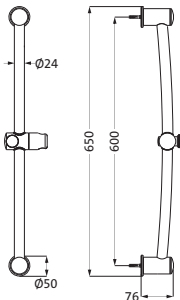

BRAUSESETS

Dusch-Wandstange Retro	600 mm	chrom	11.245700.1.01	147,00
Konusgleiter mit Arretierung		chrom-gold	11.245700.1.02	170,00
stufenlos verstellbar		weiß-gold	11.245700.1.04	235,00
		gold	11.245700.1.03	338,00
		bronze	11.245700.1.05	282,00