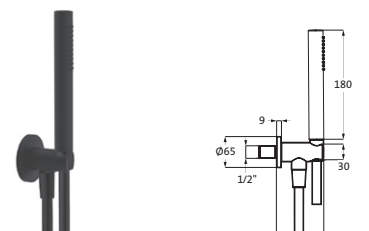

Wannenset mit Konushalter und integriertem Brauseanschlussbogen round schwarz 23.620222.2.12 190,00
matt
mit Stabhandbrause Messing rund, eigensicher
Konushalter starr
Brauseschlauch 1.500 mm