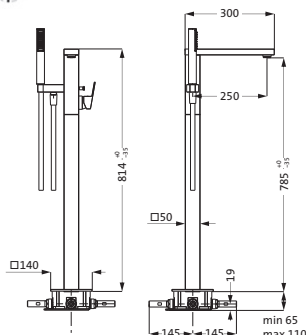

Wanneneinlaufsäule chrom **12.202070.1.01** **2.018,00**

Farbset bodenstehend
LOGIC-SoftEmotion-Keramikkartusche
Neoperl-Perlator
Brauseanschluss 1/2"
Metallflex-Brauseschlauch 1.250 mm
Automatik-Zugumsteller
Stabhandbrause Kunststoff, eigensicher
nachträgliche Ausrichtung ± 18° möglich

NOTWENDIGES ZUBEHÖR

LOGIC Standbatterie Universal-Einbaukörper **11.105200.2.09** **226,00**

siehe Seite 220