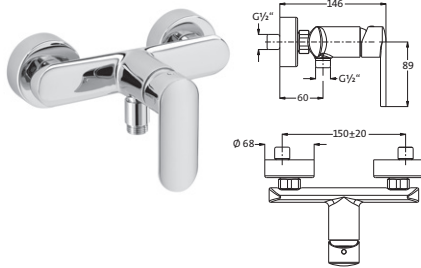

Brausebatterie Aufputz

chrom 16.128100.1.01 262,00

LOGIC-SoftEmotion-Keramikkartusche
Brauseanschluss 1/2"
schraubbare Wandrossetten
eigensicher gegen Rückfließen