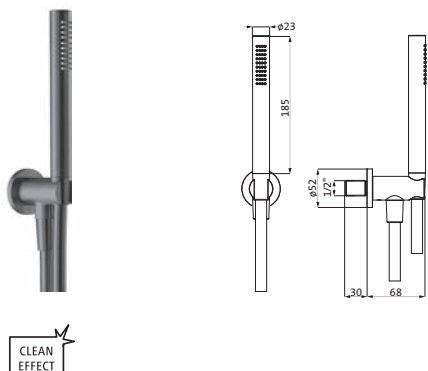

Wannenset mit Konushalter und integr. Brauseanschlussbogen round

mit Rosette Ø 52 mm
Stabhandbrause rund, eigensicher
mit Brauseschlauch 1.250 mm
Konushalter starr
mit CLEAN EFFECT

Copper Steel*	21.913800.1.39	518,00
Black Steel*	21.913800.1.40	518,00
Brass Steel*	21.913800.1.41	518,00

AUSLAUFARTIKEL

mit Brauseschlauch 1.600 mm

Copper Steel*	21.913800.3.39	525,00
Black Steel*	21.913800.3.40	525,00
Brass Steel*	21.913800.3.41	525,00

AUSLAUFARTIKEL