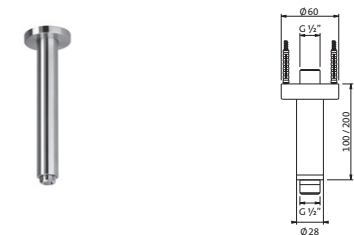

Deckenarm für Regenbrause round	100 mm	Edelstahl	17.964800.1.09	154,00
	200 mm	gebürstet	17.964800.2.09	173,00
mit Rosette Ø 60 mm				
Anschlussgewinde 1/2"				
AUSLAUFARTIKEL