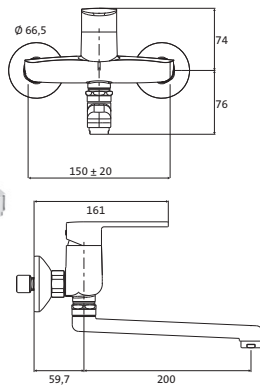

Spültisch-Wandarmatur

chrom

51.100400.1.01

187,00

mit schwenkbarem Auslauf
LOGIC-SoftEmotion-Keramikkartusche
mit einstellbarer Temperaturbegrenzung
Neoperl-Perlador