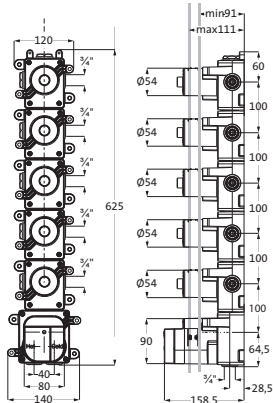

LOGIC XL 5 UNIVERSAL-THERMOSTAT

LOGIC XL 5 Universal-Thermostat-Modul

11.250000.1.09

1.592,00

für 5 Verbraucher

mit LOGIC-Thermoelement

Heißwassersperre 38°C

5 Schnellschluss-Keramikventile 90° (getrennt oder gleichzeitig nutzbar)

schallentkoppelte Montage

eigensicher gegen Rückfließen

Reinigungsfilter

senkrechter und waagerechter Einbau möglich

Durchflussmenge bei 3 bar ca. 55 Liter / Min

Durchflussmenge bei 5 bar ca. 70 Liter / Min

(bei freiem Durchlass)

Bitte überprüfen Sie die Ablaufleistung der bauseitigen Ablaufarmatur!

OPTIONALES ZUBEHÖR

Unterputzverlängerung 40 mm stufenweise kürzbar

11.025000.1.09

493,00