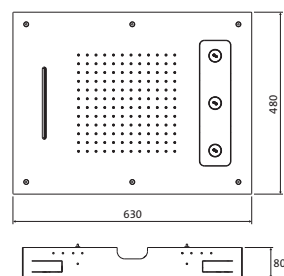

Regenbrause Multifunktion 3
630 x 480 mm

Edelstahl gebürstet **11.630480.2.09** **3.450,00**

zum Deckeneinbau
Strahlarten: Regen / Spin-Jet / Schwall

3 Spin-Jet Rotationsdüsen
Strahlboden Edelstahl gebürstet
CLEAN EFFECT
Einbaurahmen für Decke-Unterputz-Installation

Durchflussmengen (bei 3 bar):
Regenstrahl ca. 15 Liter / Min
Spin-Jet ca. 13 Liter / Min
Schwall ca. 15 Liter / Min

Die Ansteuerung der 3 Strahlarten muss über 3 Ventile erfolgen.
Ablaufleistung der bauseitigen Ablaufgarnitur prüfen!

OPTIONALES ZUBEHÖR

LOGIC XL 3 Thermostat Rohbauset siehe Seite 230 **11.230000.1.09** **1.092,00**
LOGIC XL 4 Thermostat Rohbauset siehe Seite 232 **11.240000.1.09** **1.347,00**
(bei zusätzlicher Installation einer Brausegarnitur)