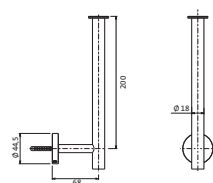

Reservepapierrollenhalter

für 2 Rollen
runde Rosette
Wandmontage
Befestigung verdeckt

Edelstahl
gebürstet

17.815050.1.09

128,00