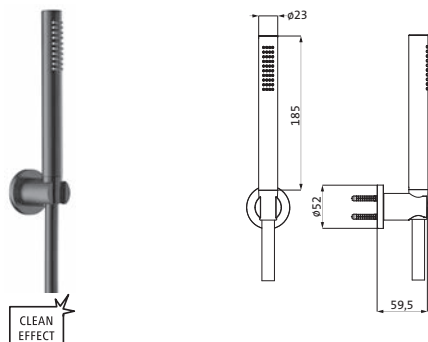

WANNENSETS

Wannenset mit Konushalter round

mit Rosette Ø 52 mm
mit Stabhandbrause rund, eigensicher
mit Brauseschlauch 1.250 mm
Konushalter starr
mit CLEAN EFFECT

Copper Steel*	21.913300.1.39	422,00
Black Steel*	21.913300.1.40	422,00
Brass Steel*	21.913300.1.41	422,00

AUSLAUFARTIKEL

mit Brauseschlauch 1.600 mm

Copper Steel*	21.913300.3.39	427,00
Black Steel*	21.913300.3.40	427,00
Brass Steel*	21.913300.3.41	427,00

AUSLAUFARTIKEL