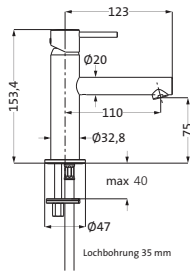

WASCHTISCH

Waschtisch-Einlochbatterie S-Size

chrom

10.145321.1.01

223,00

LOGIC-SoftEmotion-Keramikkartusche
Neoperl-Sparperlator
LOGIC-Fix-Schnellbefestigung
Anschlusschläuche, DVGW zertifiziert
ohne Ablaufgarnitur