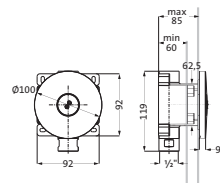

Unterputz-Seitenbrause round

chrom

11.676000.1.01

134,00

Ø 100 mm

Rotationsdüse, Strahlart Spin-Jet

mit Einbaukörper

Durchflussmenge (bei 3 bar): ca. 4 Liter / Min