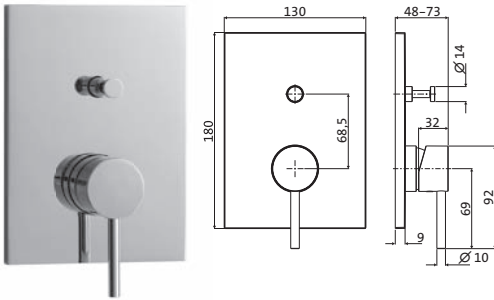

Wannenfüll- und Brausebatterie Unterputz chrom **22.120035.2.01** **283,00**
Farbset Wandmontage
Armaturenblende 180 x 130 mm
LOGIC-SoftEmotion-Keramikkartusche
Automatik-Druckumsteller
eigensicher gegen Rückfließen

NOTWENDIGES ZUBEHÖR
LOGIC PLUS-Box Universal-Einbaukörper **11.110000.1.09** **174,00**
siehe Seite 213

OPTIONALES ZUBEHÖR
Unterputzverlängerung 30 mm chrom **11.081500.1.01** **87,00**
nicht kürzbar