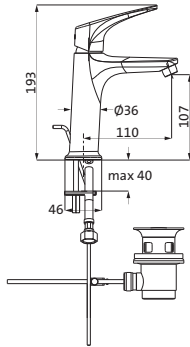

Waschtisch-Einlochbatterie M-Size
LOGIC-SoftEmotion-Keramikkartusche
Neoperl-Sparperlator
LOGIC-Fix-Schnellbefestigung
Anschlusschläuche, DVGW zertifiziert
mit Zugstangen-Ablaufgarnitur

chrom **15.241000.1.01** **199,00**

ohne Ablaufgarnitur

chrom **15.242000.1.01** **199,00**