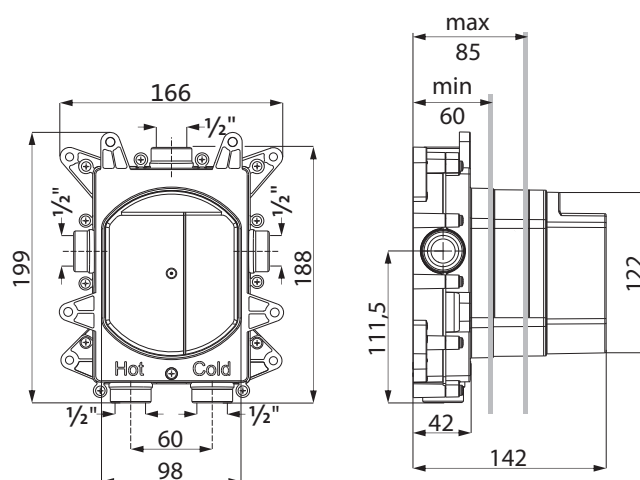

LOGIC PLUS UNIVERSAL-EINBAUBOX

**LOGIC PLUS-Box Universal-Einbaukörper
für alle herzbach Wannen-Brause Farbsets Unterputz
und alle herzbach Thermostate Unterputz**

11.110000.1.09

174,00

mit LOGIC-Befestigungssystem

für alle Installationsvarianten

Spül- und Abdrückvorrichtung integriert

minimale Einbautiefe 60 mm

3 Abgänge 1/2" rechts/links/oben

Zuläufe 1/2" unten verwechslungssicher markiert

inklusive Flies-Dichtmanschette

und 2 Blindstopfen für nicht benötigte Abgänge

passend für Einhandmischer und Thermostate

(außer LOGIC XL)

OPTIONALES ZUBEHÖR FÜR EINHANDMISCHER

Unterputzverlängerung 30 mm

nicht kürzbar

chrom	11.081500.1.01	87,00
schwarz matt	23.081500.1.12	165,00
Edelstahl gebürstet*	11.081500.1.09	109,00
Copper Steel	21.081500.1.39	332,00
Black Steel	21.081500.1.40	332,00
Brass Steel	21.081500.1.41	332,00

OPTIONALES ZUBEHÖR FÜR THERMOSTATE

Unterputzverlängerung 30 mm

nicht kürzbar

chrom	11.081600.1.01	87,00
schwarz matt	23.081600.1.12	165,00
Edelstahl gebürstet*	11.081600.1.09	109,00
Copper Steel	21.081600.1.39	332,00
Black Steel	21.081600.1.40	332,00
Brass Steel	21.081600.1.41	332,00