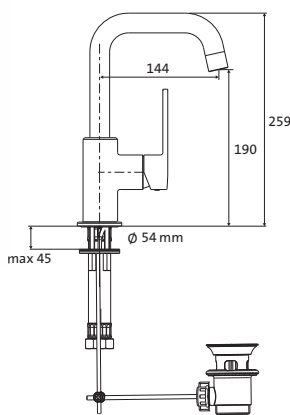

Waschtisch-Einlochbatterie M-Size chrom **51.100335.1.01** **203,00**
mit schwenkbarem Auslauf 360°
LOGIC-SoftEmotion-Keramikkartusche
Neoperl-Sparperlator
LOGIC-Fix-Schnellbefestigung
Anschlusschläuche, DVGW zertifiziert
mit Zugstangen-Abflussgarnitur

ohne Ablaufgarnitur chrom **51.100333.1.01** **203,00**

Waschtisch-Einlochbatterie M-Size Niederdruck chrom **51.100333.2.01** **263,00**
für offene Warmwasserbereiter
ohne Ablaufgarnitur

VENTURA