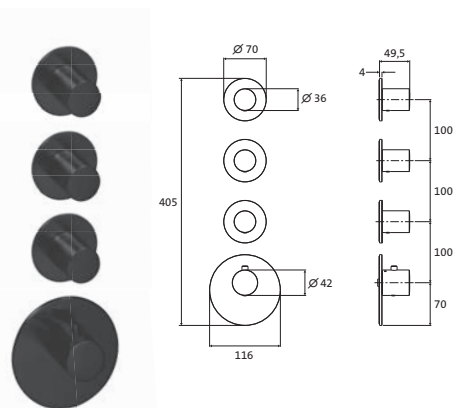

**LOGIC XL 3 Farbset
für Universal-Thermostat-Modul**

schwarz 23.523015.1.12 719,00
matt

mit runden Armaturenblenden
Ventilblenden Ø 70 mm
Thermostatblende Ø 116 mm
mit runden Griffen

NOTWENDIGES ZUBEHÖR

LOGIC XL 3 Thermostat Rohbauset 11.230000.1.09 1.092,00

siehe Seite 230

OPTIONALES ZUBEHÖR

Unterputzverlängerung zu XL 3 40 mm (stufenw. kürzbar) 11.023000.1.09 327,00