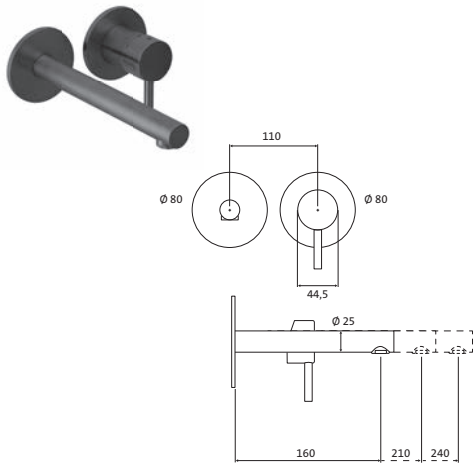

WASCHTISCH

DESIGN IX PVD

Waschtisch-Unterputzbatterie

in 3 Auslauflängen

Farbset Wandmontage

Auslaufblende Ø 80 mm, Armaturenblende Ø 80 mm

LOGIC-SoftEmotion-Keramikkartusche

Neoperl-SSR-Perlator mit beweglicher Strahlscheibe

Auslauf kann wahlweise links / rechts / unten gesetzt werden (bitte Rohmontage beachten)

Auslauflänge 160 mm	Copper Steel*	21.139756.1.39	755,00
	Black Steel*	21.139756.1.40	755,00
	Brass Steel*	21.139756.1.41	755,00
Auslauflänge 210 mm	Copper Steel*	21.139754.1.39	778,00
	Black Steel*	21.139754.1.40	778,00
	Brass Steel*	21.139754.1.41	778,00
Auslauflänge 240 mm	Copper Steel*	21.139757.1.39	815,00
	Black Steel*	21.139757.1.40	815,00
	Brass Steel*	21.139757.1.41	815,00

NOTWENDIGES ZUBEHÖR

LOGIC-Unterputzbatterie-Rohbausset

11.740000.1.09

249,00

siehe Seite 215

OPTIONALES ZUBEHÖR

Unterputzverlängerung 30 mm

Copper Steel*

21.081500.1.39

332,00

nicht kürzbar

Black Steel*

21.081500.1.40

332,00

Brass Steel*

21.081500.1.41

332,00