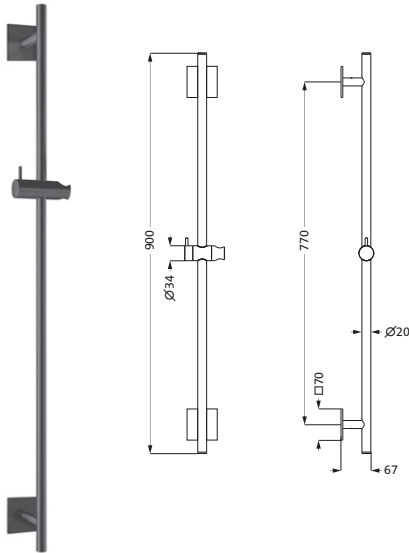

DUSCH-WANDSTANGENSETS

DESIGN IX PVD

Dusch-Wandstange seven square 900 mm
mit Rosetten 70 x 70 mm
Konusgleiter mit Arretierung,
stufenlos verstellbar

Copper Steel*	21.965900.2.39	910,00
Black Steel*	21.965900.2.40	910,00
Brass Steel*	21.965900.2.41	910,00