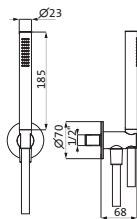

Wannenset mit Konushalter und integr. Brauseanschlussbogen seven round	Copper Steel*	21.914400.1.39	518,00
mit Rosette Ø 70 mm	Black Steel*	21.914400.1.40	518,00
mit Stabhandbrause Edelstahl, eigensicher	Brass Steel*	21.914400.1.41	518,00
mit Brauseschlauch 1.250 mm			
Konuswandhalter starr			
mit CLEAN EFFECT			

mit Brauseschlauch 1.600 mm	Copper Steel*	21.914500.1.39	525,00
	Black Steel*	21.914500.1.40	525,00
	Brass Steel*	21.914500.1.41	525,00