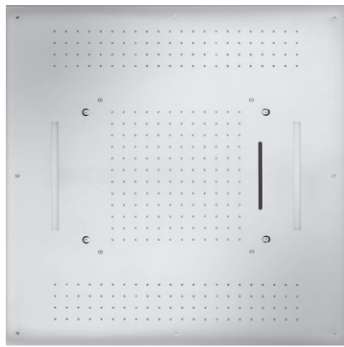

REGENBRAUSEN DECKENEINBAU MIT LED-FARBLICHT