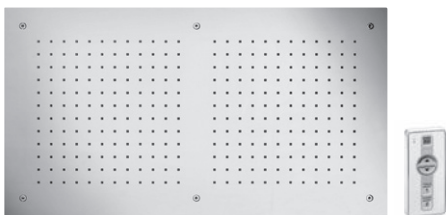

REGENBRAUSEN DECKENEINBAU MIT LED-FARBLICHT

Farblicht-Regenbrause 700 x 380 mm Edelstahl 11.600395.3.01 6.500,00
zum Deckeneinbau poliert

Strahlart: Doppelregen
mit integrierter LED-Beleuchtung
Transformator Spannungsversorgung 12V (CE-zertifiziert)
Strahlboden Edelstahl poliert
CLEAN EFFECT
Funk-Fernbedienung weiß, frei positionierbar
Einbaurahmen für Decke-Unterputz-Installation

Durchflussmengen (bei 3 bar):
Doppelregenstrahl ca. 28 Liter / Min

Ablaufleistung der bauseitigen Ablaufgarnitur prüfen!

OPTIONALES ZUBEHÖR

LOGIC XL 1 Thermostat Rohbauset siehe Seite 226 11.210000.1.09 597,00
LOGIC XL 2 Thermostat Rohbauset siehe Seite 228 11.220000.1.09 842,00
(bei zusätzlicher Installation einer Brausegarnitur)