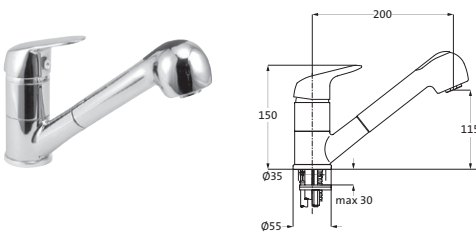

Spültisch-Einlochbatterie

chrom

50.116000.1.01

145,00

mit schwenkbarem Auslauf 135°
LOGIC-SoftEmotion-Keramikkartusche
mit einstellbarer Temperaturbegrenzung
ausziehbare Brause mit 2 Strahlfunktionen
LOGIC-Fix-Befestigung
Anschlusschläuche, DVGW zertifiziert