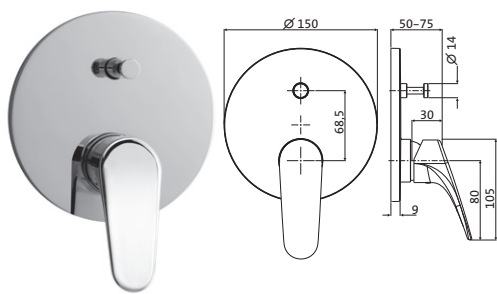

WANNE

Wannenfüll- und Brausebatterie Unterputz chrom 15.230305.1.01 242,00

Farbset Wandmontage
Armaturenblende Ø 150 mm
LOGIC-SoftEmotion-Keramikkartusche
Automatik-Druckumsteller
eigensicher gegen Rückfließen

NOTWENDIGES ZUBEHÖR

LOGIC PLUS-Box Universal-Einbaukörper 11.110000.1.09 174,00

siehe Seite 213

OPTIONALES ZUBEHÖR

Unterputzverlängerung 30 mm chrom 11.081500.1.01 87,00

nicht kürzbar