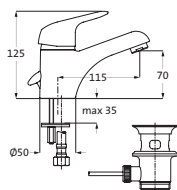

WASCHTISCH

ECO

Waschtisch-Einlochbatterie

chrom 50.113100.1.01 69,00
LOGIC-SoftEmotion-Keramikkartusche
mit einstellbarer Temperaturbegrenzung
Neoperl-Sparperlator
LOGIC-Fix-Befestigung
Anschlussschläuche, DVGW zertifiziert
mit Zugstangen-Ablaufgarnitur

ohne Ablaufgarnitur

chrom 50.113200.1.01 69,00

Waschtisch-Einlochbatterie ECO

chrom 50.113101.1.01 69,00
mit Neoperl-ECO-Perlator max. 6 Liter / Min
mit Zugstangen-Ablaufgarnitur

ohne Ablaufgarnitur

chrom 50.113201.1.01 69,00