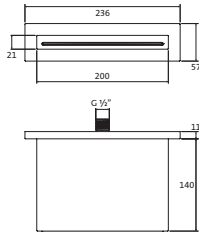

**Schwall-Auslauf
für Wand-Aufputzmontage**
mit Wandhalterung

Edelstahl
poliert

11.694000.1.01

705,00

Durchflussmenge (bei 3 bar): ca. 15 Liter / Min