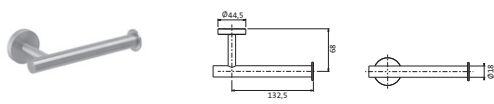

Papierrollenhalter
runde Rosette
Wandmontage
Befestigung verdeckt

Edelstahl gebürstet
17.814000.1.09 128,00