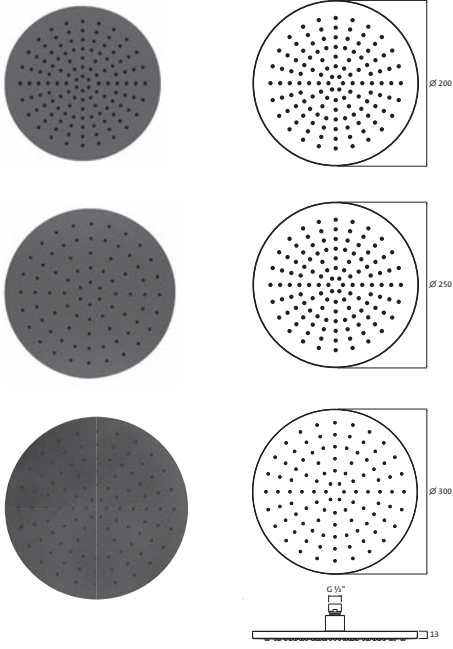

REGENBRAUSEN

DESIGN IX PVD

Regenbrause round Ø 200 mm Kugelgelenk 1/2" Strahlart: Regen mit CLEAN EFFECT	Copper Steel	21.610200.1.39	725,00
	Black Steel	21.610200.1.40	725,00
	Brass Steel	21.610200.1.41	725,00