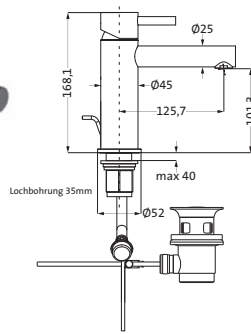

Waschtisch-Einlochbatterie M-Size

LOGIC-SoftEmotion-Keramikkartusche

Neoperl-SSR-Perlator

mit beweglicher Strahlscheibe

LOGIC-Fix-Befestigung

Anschlusschläuche, DVGW zertifiziert

mit Zugstangen-Ablaufgarnitur

ohne Ablaufgarnitur

Copper Steel*	21.133100.1.39	639,00
Black Steel*	21.133100.1.40	639,00
Brass Steel*	21.133100.1.41	639,00

Copper Steel	21.133200.1.39	639,00
Black Steel	21.133200.1.40	639,00
Brass Steel	21.133200.1.41	639,00