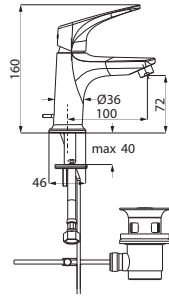

WASCHTISCH

Waschtisch-Einlochbatterie S-Size
LOGIC-SoftEmotion-Keramikkartusche
Neoperl-Sparperlator
LOGIC-Fix-Schnellbefestigung
Anschlusschläuche, DVGW zertifiziert
mit Zugstangen-Ablaufgarnitur

chrom **15.231000.1.01** **177,00**

ohne Ablaufgarnitur

chrom **15.232000.1.01** **177,00**