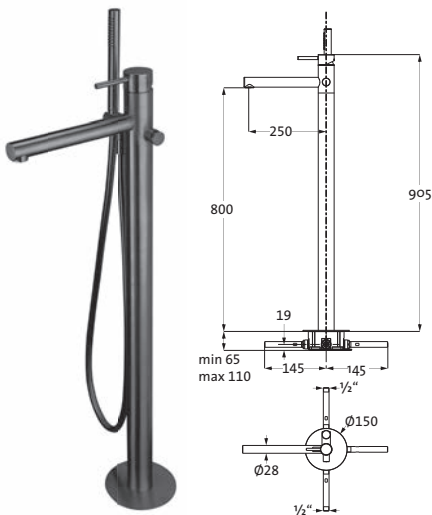

WANNE

Wanneneinlaufsäule	Copper Steel	21.132055.2.39	3.354,00
Farbset bodenstehend	Black Steel	21.132055.2.40	3.354,00
LOGIC-SoftEmotion-Keramikkartusche	Brass Steel	21.132055.2.41	3.354,00
Neoperl-Perlator			
Brauseanschluss 1/2"			
Brauseschlauch 1.600 mm			
Automatik-Zugumsteller			
Stabhandbrause Edelstahl, eigensicher nachträgliche Ausrichtung ± 18° möglich			