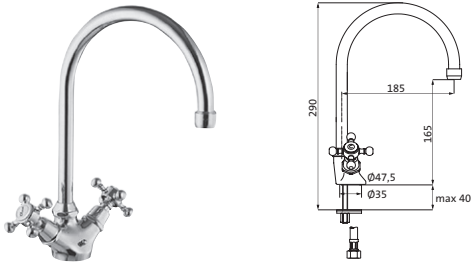

AN AIS UND AN AIS CLASSIC

Spültisch-Einlochbatterie
mit schwenkbarem Auslauf 360°
Schnellschluss-Keramikventile 90°
Neoperl-Perlator
LOGIC-Fix-Schnellbefestigung
Anschlussschläuche, DVGW zertifiziert

chrom	32.471000.1.01	276,00
chrom-gold	32.471000.1.02	316,00
weiß-gold	32.471000.1.04	385,00
gold	32.471000.1.03	551,00
bronze	32.471000.1.05	442,00