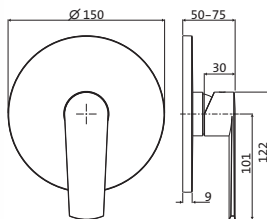

Brausebatterie Unterputz

chrom **51.100550.1.01** **203,00**

Farbset Wandmontage
Armaturenblende Ø 150 mm
LOGIC-SoftEmotion-Keramikkartusche
eigensicher gegen Rückfließen

NOTWENDIGES ZUBEHÖR

LOGIC PLUS-Box Universal-Einbaukörper **11.110000.1.09** **174,00**

siehe Seite 213

OPTIONALES ZUBEHÖR

Unterputzverlängerung 30 mm chrom **11.081500.1.01** **87,00**

nicht kürzbar