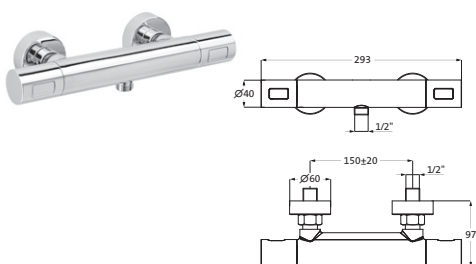

THERMOSTATE UND VENTILE

Thermostat-Brausebatterie Aufputz

chrom

11.131100.1.01

159,00

CoolBody Armaturenkörper
LOGIC-EasyClean-Thermoelement
Heißwassersperre 38°C
Schnellschluss-Keramikventil 90°
Brauseanschluss 1/2"
schraubbare Wandrosetten
eigensicher gegen Rückfließen