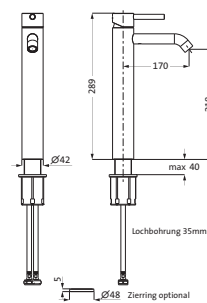

Waschtisch-Einlochatterie L-Size mit erhöhtem Schaft

schwarz 23.203200.3.12 512,00
matt

für freistehende Waschschaalen
LOGIC-SoftEmotion-Keramikkartusche
Neoperl-Sparperlator
LOGIC-Fix-Schnellbefestigung
Anschlusschläuche, DVGW zertifiziert
ohne Ablaufgarnitur