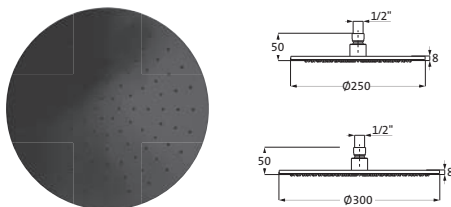

Regenbrause round	Ø 250 mm	schwarz	23.600250.1.12	225,00
für Decken- oder Wandarm	Ø 300 mm	matt	23.600300.1.12	395,00

CLEAN EFFECT
Kugelgelenk 1/2"

Durchflussmenge (bei 3 bar):
ca. 14 Liter / Min