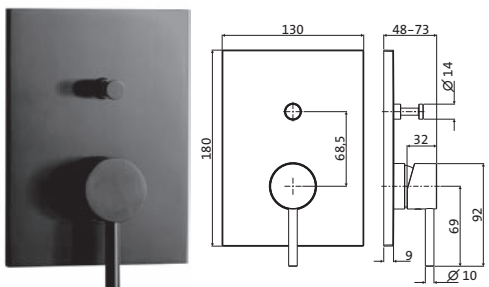

Wannenfüll- und Brausebatterie Unterputz	Copper Steel	21.130305.2.39	857,00
Farbset Wandmontage	Black Steel	21.130305.2.40	857,00
Armaturenblende 180 x 130 mm	Brass Steel	21.130305.2.41	857,00
LOGIC-SoftEmotion-Keramikkartusche			
Automatik-Druckumsteller			
eigensicher gegen Rückfließen			

NOTWENDIGES ZUBEHÖR			
LOGIC PLUS-Box Universal-Einbaukörper		11.110000.1.09	174,00
siehe Seite 213			

OPTIONALES ZUBEHÖR			
Unterputzverlängerung 30 mm	Copper Steel	21.081500.1.39	332,00
nicht kürzbar	Black Steel	21.081500.1.40	332,00
	Brass Steel	21.081500.1.41	332,00