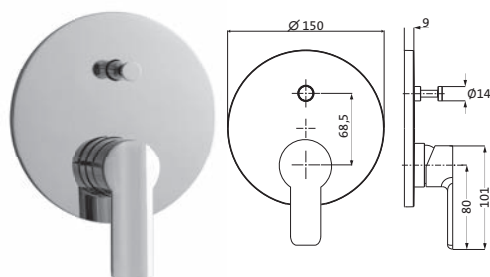

24.132150.1.01**173,00**

LOGIC-SoftEmotion-Keramikkartusche

Neoperl-Perlator

Brauseanschluss 1/2"

schraubbare Wandrosetten

Automatik-Zugumsteller

eigensicher gegen Rückfließen

**Wannenfüll- und Brausebatterie Unterputz**