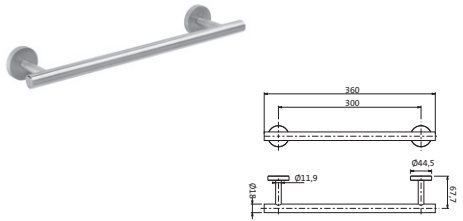

für 2 Rollen
runde Rosette
Wandmontage
Befestigung verdeckt

Edelstahl
gebürstet

17.815050.1.09

128,00

AUSSTATTUNG

Badetuchhalter

runde Rosetten	600 mm	Edelstahl	17.816000.1.09	203,00
Wandmontage	800 mm	gebürstet	17.816500.1.09	216,00
Befestigung verdeckt				

**Wannengriff /
Handtuchhalter**

Länge 300 mm		Edelstahl	17.817000.1.09	194,00
runde Rosetten		gebürstet		
Wandmontage				
Befestigung verdeckt				

Handtuchhalter

2 bewegliche Arme		Edelstahl	17.818500.1.09	270,00
Ausladung 340 mm		gebürstet		
runde Rosette				
Wandmontage				
Befestigung verdeckt				