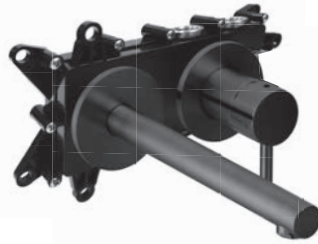

21.139756.1.39 / 40 / 41
21.139754.1.39 / 40 / 41
21.139757.1.39 / 40 / 41
DESIGN iX PVD Farbsets
siehe Seite 37