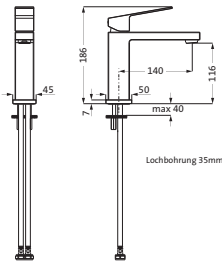

Waschtisch-Einlochbatterie M-Size chrom **12.203100.1.01** **243,00**
LOGIC-SoftEmotion-Keramikkartusche
Neoperl-Sparperlator
LOGIC-Fix-Schnellbefestigung
Anschlusschläuche, DVGW zertifiziert
mit Zugstangen-Ablaufgarnitur

ohne Ablaufgarnitur chrom **12.203200.1.01** **243,00**