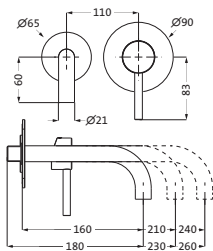

WASCHTISCH

Waschtisch-Unterputzbatterie	160 mm	chrom	10.145756.1.01	249,00
in 3 Auslauflängen	210 mm	chrom	10.145754.1.01	272,00
Farbset Wandmontage	240 mm	chrom	10.145757.1.01	296,00
Auslaufblende Ø 65 mm				
Armaturenblende Ø 90 mm				
LOGIC-SoftEmotion-Keramikkartusche				
Neoperl-Sparperlator				
Auslauf kann wahlweise links / rechts / unten gesetzt werden (bitte Rohmontage beachten)				

NOTWENDIGES ZUBEHÖR

LOGIC-Unterputzbatterie-Rohbaset			11.740000.1.09	249,00

siehe Seite 215

OPTIONALES ZUBEHÖR

Unterputzverlängerung 30 mm	chrom		11.081500.1.01	87,00

nicht kürzbar