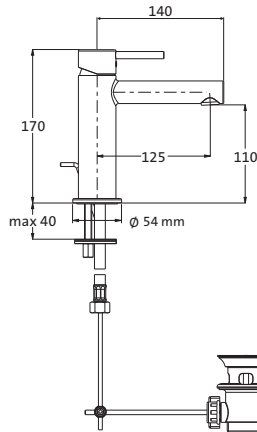

Waschtisch-Einlochbatterie M-Size

chrom

10.145310.1.01

226,00

LOGIC-SoftEmotion-Keramikkartusche
Neoperl-Sparperlator
LOGIC-Fix-Schnellbefestigung
Anschlusschläuche, DVGW zertifiziert
mit Zugstangen-Ablaufgarnitur

ohne Ablaufgarnitur

chrom

10.145320.1.01

226,00

ECO

Waschtisch-Einlochbatterie M-Size ECO

chrom

10.145315.1.01

226,00

mit Neoperl-ECO-Perlator max. 6 Liter / Min
mit Zugstangen-Ablaufgarnitur

ohne Ablaufgarnitur

chrom

10.145325.1.01

226,00