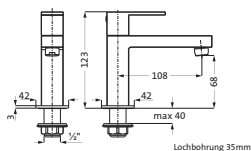

Standventil für Kaltwasser chrom 12.250860.1.01 119,00

ohne Mischung

für Handwaschbecken / kleine Waschtische

Schnellschluss-Keramikventil 90°

Neoperl-Sparperlator

LOGIC-Fix-Schnellbefestigung

Anschlussschlauch, DVGW zertifiziert

ohne Ablaufgarnitur