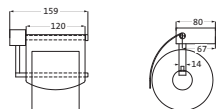

Papierrollenhalter chrom **11.825000.2.01** **101,00**
mit Deckel
Wandmontage
Befestigung verdeckt