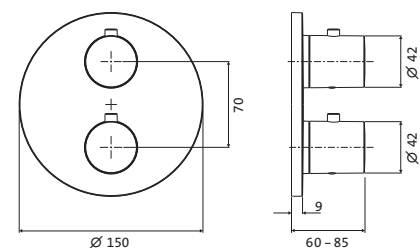

Unterputz Thermostat round für 1 Verbraucher	chrom	11.500550.1.01	412,00
Farbset Wandmontage Schnellschluss-Absperrventil 90° LOGIC Thermostatkartusche Heißwassersperre 38°C Armaturenblende Ø 150 mm eigensicher gegen Rückfließen			

Unterputz Thermostat round für 2 Verbraucher	chrom	11.503050.1.01	434,00
Farbset Wandmontage mit Absperrventil mit integrierter 2-Wege-Umstellung			

Unterputz Thermostat round für 3 Verbraucher	chrom	11.503055.1.01	445,00
Farbset Wandmontage mit Absperrventil mit integrierter 3-Wege-Umstellung			

NOTWENDIGES ZUBEHÖR			
LOGIC PLUS-Box Universal-Einbaukörper		11.110000.1.09	174,00
siehe Seite 213			

OPTIONALES ZUBEHÖR			
Unterputzverlängerung 30 mm	chrom	11.081600.1.01	87,00
nicht kürzbar