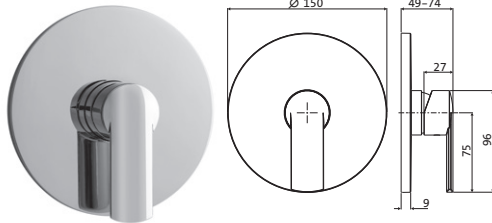

Brausebatterie Unterputz

chrom

54.121055.1.01

210,00

Farbset Wandmontage
Armaturenblende Ø 150 mm
LOGIC-SoftEmotion-Keramikkartusche
eigensicher gegen Rückfließen

NOTWENDIGES ZUBEHÖR

LOGIC PLUS-Box Universal-Einbaukörper

11.110000.1.09

174,00

siehe Seite 213

OPTIONALES ZUBEHÖR

Unterputzverlängerung 30 mm

chrom

11.081500.1.01

87,00

nicht kürzbar