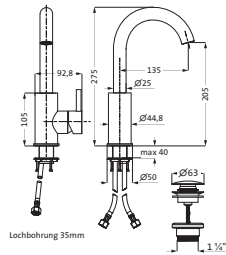

Waschtisch-Einlochbatterie M-Size

Edelstahl gebürstet **28.133335.1.09** **461,00**

mit schwenkbarem Auslauf 360°
LOGIC-SoftEmotion-Keramikkartusche
Neoperl-Sparperlator
LOGIC-Fix-Schnellbefestigung
Anschlusschläuche, DVGW zertifiziert
mit Universal-Push-Ablaufventil

ohne Ablaufgarnitur

Edelstahl gebürstet **28.133330.1.09** **394,00**