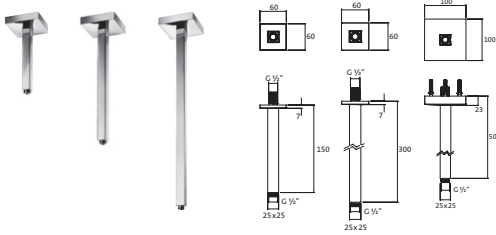

Deckenarm für Regenbrause square	150 mm	chrom	11.674815.2.01	147,00
	300 mm	chrom	11.674830.2.01	181,00
	Messing	chrom	11.670500.2.01	306,00
mit Rosette				
Anschlussgewinde 1/2"				

*mit Flanschbefestigung