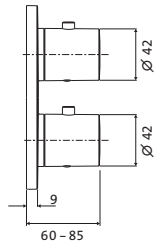

THERMOSTATE UND VENTILE

Unterputz Thermostat round für 1 Verbraucher chrom **11.500550.1.01** **412,00**
Farbset Wandmontage
Schnellschluss-Absperrventil 90°
LOGIC Thermostatkartusche
Heißwassersperre 38°C
Armaturenblende Ø 150 mm
eigensicher gegen Rückfließen

Unterputz Thermostat round für 2 Verbraucher chrom **11.503050.1.01** **434,00**
Farbset Wandmontage
mit Absperrventil mit integrierter 2-Wege-Umstellung

Unterputz Thermostat round für 3 Verbraucher chrom **11.503055.1.01** **445,00**
Farbset Wandmontage
mit Absperrventil mit integrierter 3-Wege-Umstellung

Unterputz Thermostat square für 1 Verbraucher chrom **11.500550.3.01** **434,00**
Farbset Wandmontage
Armaturenblende 180 x 130 mm

Unterputz Thermostat square für 2 Verbraucher chrom **11.503050.3.01** **456,00**
Farbset Wandmontage
mit Absperrventil mit integrierter 2-Wege-Umstellung

Unterputz Thermostat square für 3 Verbraucher chrom **11.503055.3.01** **468,00**
Farbset Wandmontage
mit Absperrventil mit integrierter 3-Wege-Umstellung

NOTWENDIGES ZUBEHÖR
LOGIC PLUS-Box Universal-Einbaukörper **11.110000.1.09** **174,00**
siehe Seite 213

OPTIONALES ZUBEHÖR
Unterputzverlängerung 30 mm chrom **11.081600.1.01** **87,00**
nicht kürzbar

Unterputzventil und Zwei- oder Dreiwegeumsteller chrom **11.958700.1.01** **104,00**
Farbset Wandmontage

NOTWENDIGES ZUBEHÖR
LOGIC Universal Rohbauset UP Ventil **11.145200.1.09** **47,00**
LOGIC Universal Rohbauset Zweiwegeumsteller **11.065000.1.09** **165,00**
LOGIC Universal Rohbauset Dreiwegeumsteller **11.065500.1.09** **195,00**
siehe Seite 220

OPTIONALES ZUBEHÖR
Unterputzverlängerung 30 mm **11.080500.1.09** **30,00**
nicht kürzbar