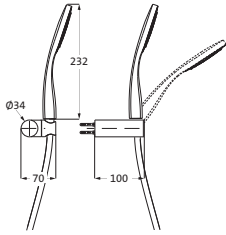

WANNENSETS

Wannenset mit Konushalter round
mit Handbrause deep 100 mm ohne Verstellung,
eigensicher
Konushalter, beweglich
Silberflex-Brauseschlauch 1.250 mm

chrom **11.620224.1.01** **79,00**

Wannenset mit Konushalter round
mit Silberflex-Brauseschlauch 1.600 mm

chrom **11.620224.3.01** **85,00**