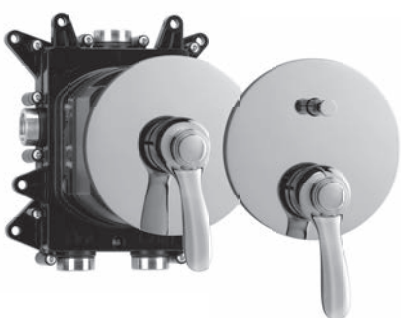

12.210550.1.01 / 12.220035.1.01
NEO CASTELL Farbsets square
siehe Seite 98

16.128550.1.01 / 16.128035.1.01
MEMO Farbsets round
siehe Seite 115

22.120550.1.01 / 22.120035.1.01
22.120550.2.01 / 22.120035.2.01
NANO Farbsets round / square
siehe Seite 106