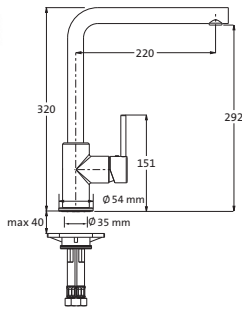

KÜCHE

**NIEDER
DRUCK**

Spültisch-Einlochbatterie

chrom

10.145515.1.01

324,00

mit schwenkbarem Auslauf 360°
LOGIC-SoftEmotion-Keramikkartusche
mit einstellbarer Temperaturbegrenzung
Neoperl-Perlator
LOGIC-Fix-Befestigung
Anschlusschläuche, DVGW zertifiziert

Spültisch-Einlochbatterie Niederdruck

chrom

10.145515.2.01

386,00

für offene Warmwasserbereiter