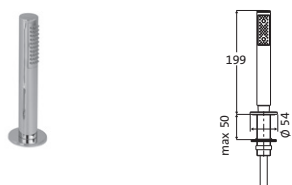

Wannen-Schlauchbrause	chrom	11.225600.1.01	181,00
für Fliesen- / Wannenrandmontage mit ausziehbarem Nylon-Brauseschlauch Stabhandbrause Kunststoff, eigensicher inkl. Befestigung			

OPTIONALES ZUBEHÖR			
LOGIC-Schlauchbox für Wannenrand		11.500175.1.09	454,00
LOGIC-Schlauchbox für Fliesenrand		11.500170.1.09	597,00
siehe Seite 222