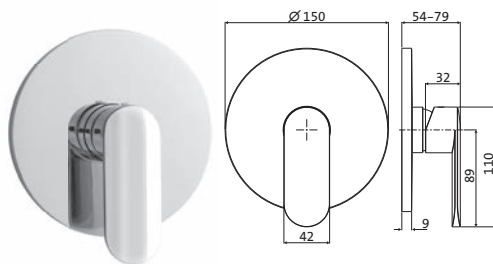

Brausebatterie Unterputz

chrom 16.128550.1.01 210,00

Farbset Wandmontage
Armaturenblende Ø 150 mm
LOGIC-SoftEmotion-Keramikkartusche
eigensicher gegen Rückfließen

NOTWENDIGES ZUBEHÖR

LOGIC PLUS-Box Universal-Einbaukörper 11.110000.1.09 174,00
siehe Seite 213

OPTIONALES ZUBEHÖR

Unterputzverlängerung 30 mm chrom 11.081500.1.01 87,00
nicht kürzbar