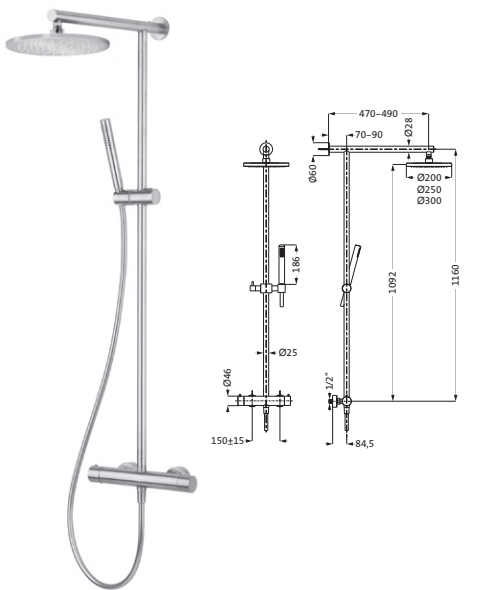

DUSCHSÄULEN MIT THERMOSTAT

Duschsäule mit Brause-Aufputz-Thermostat	Ø 200 mm Edelstahl*	17.988120.1.09	1.715,00
	Ø 250 mm gebürstet	17.988125.1.09	1.880,00
	Ø 300 mm	17.988130.1.09	1.920,00

Thermostat mit Ab-/Umstellventil
S-Anschlüsse mit Rosette
Heißwassersperre bei 38°
Gesamthöhe 1.160 mm
Anschlussgewinde 1/2"
mit Umstellventil
Regenbrause round Ø 200 / Ø 300 mm
CLEAN EFFECT
Brauserohr kürzbar
Brausearm 470 mm (nicht schwenkbar)
Konusgleiter höhenverstellbar
mit Brauseschlauch 1.600 mm
mit Stabhandbrause Edelstahl,
eigensicher