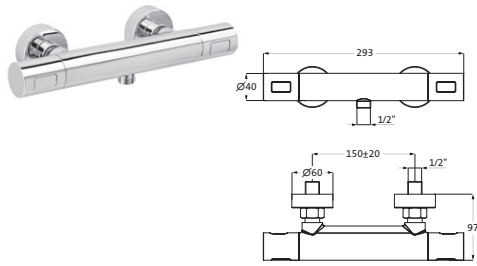

THERMOSTATE

Thermostat-Brausebatterie Aufputz	chrom	11.131100.1.01	159,00
CoolBody Armaturenkörper LOGIC-EasyClean-Thermoelement Heißwassersperre 38°C Schnellschluss-Keramikventil 90° Brauseanschluss 1/2" schraubbare Wandrossetten eigensicher gegen Rückfließen