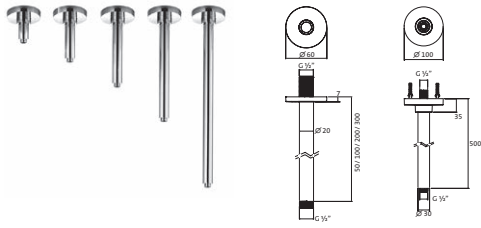

DECKENANSCHLUSS FÜR REGENBRAUSEN

Deckenarm für Regenbrause round	50 mm	chrom	11.664805.1.01	49,00
	100 mm	chrom	11.664810.1.01	71,00
	Messing	chrom	11.664820.1.01	81,00
	mit Rosette	chrom	11.664830.1.01	95,00
	Anschlussgewinde 1/2"	chrom	11.670500.1.01	256,00
	100 mm	schwarz	23.664810.1.12	96,00
	200 mm	matt	23.664820.1.12	109,00

*mit Flanschbefestigung