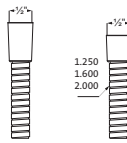

Metallflex-Brauseschlauch

Metall-Agraff
mit brauseseitigem Drehkonus
Anschlussgewinde 1/2"

1.250 mm

chrom

11.925400.1.01

27,00

1.600 mm

chrom

11.935400.1.01

33,00

2.000 mm

chrom

11.945400.1.01

39,00