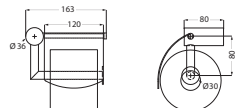

Papierrollenhalter chrom **11.815000.1.01** **76,00**
mit Deckel
Wandmontage
Befestigung verdeckt