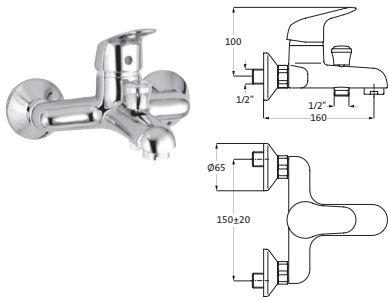

WANNE

Wannenfüll- und Brausebatterie Aufputz

chrom

50.112150.1.01

97,00

LOGIC-SoftEmotion-Keramikkartusche
mit einstellbarer Temperaturbegrenzung
Brauseanschluss 1/2"
schraubbare Wandrosetten
Automatik-Zugumsteller
eigensicher gegen Rückfließen