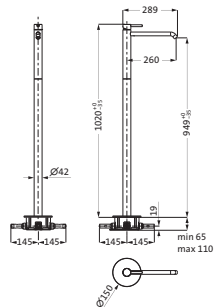

WASCHTISCH

Waschtisch-Standbatterie

Farbset bodenstehend
für freistehende Montage
LOGIC-SoftEmotion-Keramikkartusche
Neoperl-Sparperlator
ohne Ablaufgarnitur
nachträgliche Ausrichtung ± 18° möglich

schwarz 23.203810.1.12 1.915,00
matt

NOTWENDIGES ZUBEHÖR

LOGIC Standbatterie Universal-Einbaukörper

11.105200.2.09 226,00

siehe Seite 221