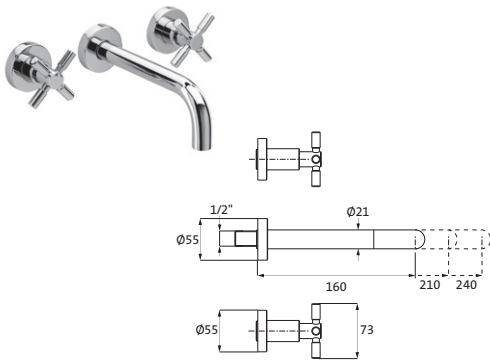

WASCHTISCH

Waschtisch-Brückenbatterie	160 mm	chrom	14.959050.2.01	254,00
in 3 Auslauflängen	210 mm	chrom	14.959000.2.01	254,00
Farbset Wandmontage	240 mm	chrom	14.959060.2.01	254,00
Auslauf mit Wandrosette				
Neoperl-Sparperlator				

NOTWENDIGES ZUBEHÖR

LOGIC-Brückenbatterie-Rohbauset			11.725205.1.09	210,00

siehe Seite 219

OPTIONALES ZUBEHÖR

Unterputzverlängerung 30 mm			11.080500.2.09	58,00

nicht kürzbar