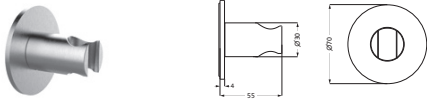

WANDHALTER

Wandhalter seven round
mit Rosette Ø 70 mm
Aufnahme für Schläuche mit konischer Mutter
starr

Edelstahl gebürstet **17.994100.1.09** **122,00**