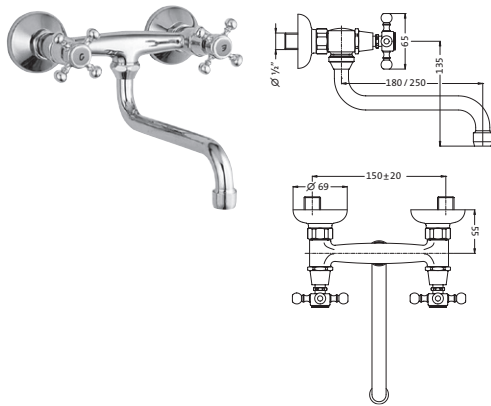

Spültisch-Wandarmatur
in 2 Auslauflängen
mit schwenkbarem Auslauf
Schnellschluss-Keramikventile 90°
Neoperl-Perlator

180 mm	chrom	32.473000.1.01	276,00
	chrom-gold	32.473000.1.02	316,00
	weiß-gold	32.473000.1.04	385,00
	gold	32.473000.1.03	551,00
	bronze	32.473000.1.05	442,00

250 mm	chrom	32.473000.2.01	290,00
	chrom-gold	32.473000.2.02	333,00
	weiß-gold	32.473000.2.04	404,00
	gold	32.473000.2.03	578,00
	bronze	32.473000.2.05	463,00