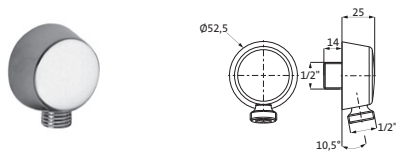

ZUBEHÖR

Brauseanschlussbogen Retro

Messing

chrom	11.085100.1.01	23,00
gold	11.085100.1.03	30,00
weiß	11.085100.1.07	33,00
bronze	11.085100.1.05	42,00