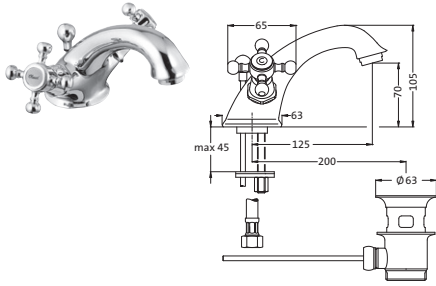

32.401000.1. ...
Wannenfüll- und Brausebatterie
für Standmontage

WASCHTISCH

ANAIS

Waschtisch-Einlochbatterie

mit starrem Auslauf
Schnellschluss-Keramikventile 90°
Neoperl-Sparperlator
LOGIC-Fix-Befestigung
Anschlusschläuche, DVGW zertifiziert
mit Zugstangen-Ablaufgarnitur