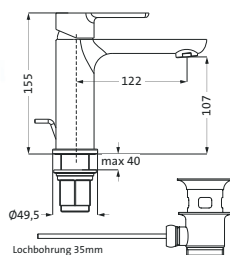

Lochbohrung 35mm

Waschtisch-Einlochbatterie M-Size

chrom 24.134100.1.01 141,00

LOGIC-SoftEmotion-Keramikkartusche
Neoperl-Sparperlator
LOGIC-Fix-Schnellbefestigung
Anschlusschläuche, DVGW zertifiziert
mit Zugstangen-Ablaufgarnitur