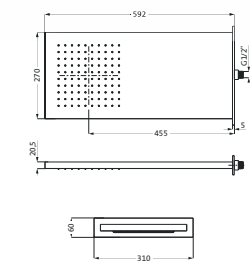

Regenbrause slim
592 x 270 mm

Edelstahl
poliert **11.661400.2.01** **1.350,00**

zur Wandmontage
Strahlart: Regen

CLEAN EFFECT
Wandhalterung

Durchflussmengen (bei 3 bar):
Regenstrahl ca. 13 Liter / Min

OPTIONALES ZUBEHÖR

LOGIC XL 1 Thermostat Rohbauset siehe Seite 226 **11.210000.1.09** **597,00**
LOGIC XL 2 Thermostat Rohbauset siehe Seite 228 **11.220000.1.09** **842,00**
(bei zusätzlicher Installation einer Brausegarnitur)