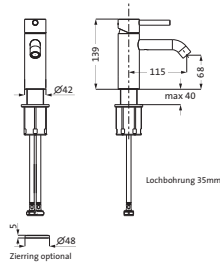

Waschtisch-Einlochatterie S-Size

schwarz 23.203520.1.12 352,00
matt

LOGIC-SoftEmotion-Keramikkartusche
Neoperl-Sparperlator
LOGIC-Fix-Schnellbefestigung
Anschlusschläuche, DVGW zertifiziert
ohne Ablaufgarnitur