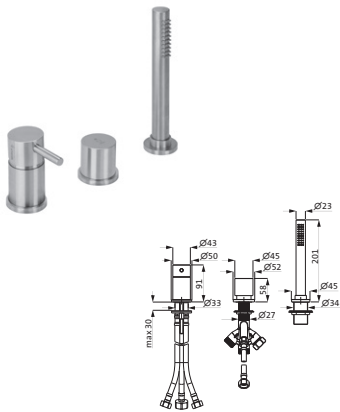

WANNE

Dreiloch-Wannenarmatur	Edelstahl	17.132450.2.09	851,00
für Fliesen- / Wannenrandmontage	gebürstet		
ohne Wannenauslauf			
inkl. Befestigung			
LOGIC-SoftEmotion-Keramikkartusche			
mit ausziehbarem Nylon-Brauseschlauch			
Drehumstellung, Stabhandbrause Edelstahl, eigensicher			

OPTIONALES ZUBEHÖR			
LOGIC-Montagerahmen		11.500180.1.09	296,00
LOGIC-Montagegestell		11.500185.1.09	622,00
LOGIC-Montagegestell mit Schlauchkasten		11.500190.1.09	964,00
siehe Seite 221