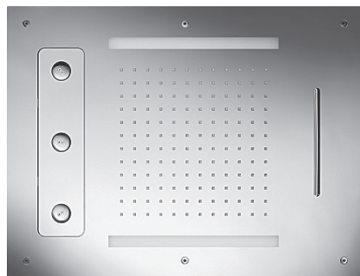

OPTIONALES ZUBEHÖR

LOGIC XL 4 Thermostat Rohbauset   siehe Seite 232   **11.240000.1.09**   **1.347,00**
LOGIC XL 5 Thermostat Rohbauset   siehe Seite 234   **11.250000.1.09**   **1.592,00**
(bei zusätzlicher Installation einer Brausegarnitur)