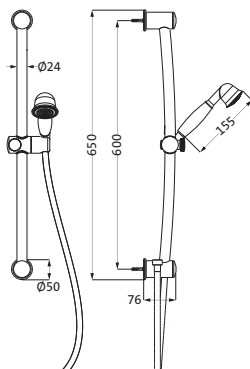

Dusch-Wandstangenset Retro	600 mm	chrom	11.021800.1.01	228,00
Handbrause Messing ohne Verstellung		chrom-gold	11.021800.1.02	260,00
Konusgleiter mit Arretierung,		weiß-gold	11.021800.1.04	315,00
stufenlos verstellbar		gold	11.021800.1.03	451,00
Metall-Brauseschlauch 1.500 mm		bronze	11.021800.1.05	361,00