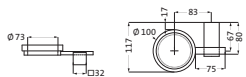

Seifenspender chrom **11.821000.2.01** **124,00**
 Behälter aus mattiertem Kristallglas
 für 300 ml Flüssigseife
 Wandmontage
 Befestigung verdeckt

Zahnbürstenhalter chrom **11.822000.2.01** **85,00**
 mit mattiertem Kristallglas
 Wandmontage
 Befestigung verdeckt