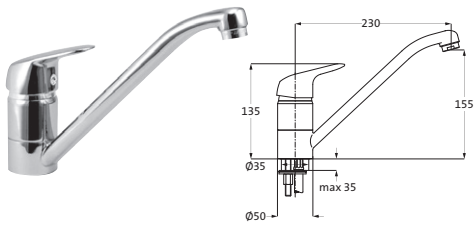

KÜCHE

Spültisch-Einlochbatterie

chrom

50.115000.1.01

79,00

mit schwenkbarem Auslauf 135°
LOGIC-SoftEmotion-Keramikkartusche
mit einstellbarer Temperaturbegrenzung
Neoperl-Perlator
LOGIC-Fix-Befestigung
Anschlusschläuche, DVGW zertifiziert