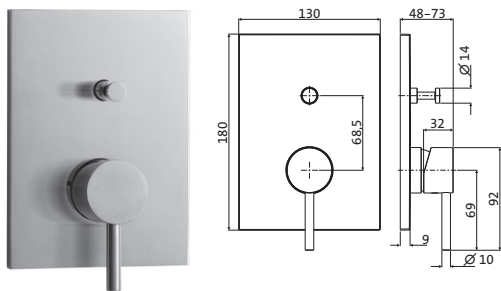

Wannenfüll- und Brausebatterie Unterputz Edelstahl* **17.130305.2.09** **456,00**
gebürstet
Farbset Wandmontage
Armaturenblende 180 x 130 mm
LOGIC-SoftEmotion-Keramikkartusche
Automatik-Druckumsteller
eigensicher gegen Rückfließen

NOTWENDIGES ZUBEHÖR
LOGIC PLUS-Box Universal-Einbaukörper **11.110000.1.09** **174,00**
siehe Seite 213
OPTIONALES ZUBEHÖR
Unterputzverlängerung 30 mm Edelstahl* **11.081500.1.09** **109,00**
nicht kürzbar gebürstet