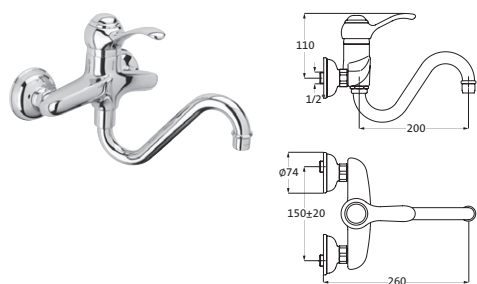

Spültisch-Wandarmatur

mit schwenkbarem Auslauf
LOGIC-SoftEmotion-Keramikkartusche
mit einstellbarer Temperaturbegrenzung
Neoperl-Perlator

chrom **34.154000.1.01** **361,00**
chrom-gold **34.154000.1.02** **413,00**
bronze **34.154000.1.05** **684,00**