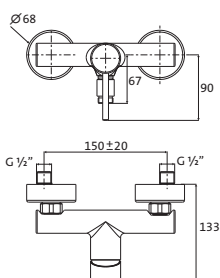

BRAUSE

Brausebatterie Aufputz	chrom		10.145100.1.01	209,00

LOGIC-SoftEmotion-Keramikkartusche

Brauseanschluss 1/2"

schraubbare Wandrossetten

eigensicher gegen Rückfließen