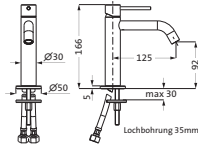

23.521010.1.12
LOGIC XL 1 / XL 1+ Farbset

23.522010.1.12
LOGIC XL 2 Farbset

23.523015.1.12
LOGIC XL 3 Farbset

WASCHTISCH

**Waschtisch-Einlochatterie slim S-Size**

schwarz 23.203210.1.12 336,00
matt

LOGIC-SoftEmotion-Keramikkartusche
Neoperl-Sparperlator
LOGIC-Fix-Schnellbefestigung
Anschlusschläuche, DVGW zertifiziert
ohne Ablaufgarnitur