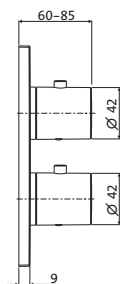

THERMOSTATE UND VENTILE

Unterputz Thermostat round für 1 Verbraucher chrom **11.500550.1.01** **412,00**
Farbset Wandmontage
Schnellschluss-Absperrventil 90°
LOGIC Thermostatkartusche
Heißwassersperre 38°C
Armaturenblende Ø 150 mm
eigensicher gegen Rückfließen

Unterputz Thermostat round für 2 Verbraucher chrom **11.503050.1.01** **434,00**
Farbset Wandmontage
mit Absperrventil mit integrierter 2-Wege-Umstellung

Unterputz Thermostat round für 3 Verbraucher chrom **11.503055.1.01** **445,00**
Farbset Wandmontage
mit Absperrventil mit integrierter 3-Wege-Umstellung

Unterputz Thermostat square für 1 Verbraucher chrom **11.500550.3.01** **434,00**
Farbset Wandmontage
Armaturenblende 180 x 130 mm

Unterputz Thermostat square für 2 Verbraucher chrom **11.503050.3.01** **456,00**
Farbset Wandmontage
mit Absperrventil mit integrierter 2-Wege-Umstellung

Unterputz Thermostat square für 3 Verbraucher chrom **11.503055.3.01** **468,00**
Farbset Wandmontage
mit Absperrventil mit integrierter 3-Wege-Umstellung

NOTWENDIGES ZUBEHÖR
LOGIC PLUS-Box Universal-Einbaukörper **11.110000.1.09** **174,00**
siehe Seite 213

OPTIONALES ZUBEHÖR
Unterputzverlängerung 30 mm chrom **11.081600.1.01** **87,00**
nicht kürzbar

Unterputzventil und Zwei- oder Dreiwegeumsteller chrom **11.958700.1.01** **104,00**
Farbset Wandmontage

NOTWENDIGES ZUBEHÖR
LOGIC Universal Rohbauset UP Ventil **11.145200.1.09** **47,00**
LOGIC Universal Rohbauset Zweiwegeumsteller **11.065000.1.09** **165,00**
LOGIC Universal Rohbauset Dreiwegeumsteller **11.065500.1.09** **195,00**
siehe Seite 220

OPTIONALES ZUBEHÖR
Unterputzverlängerung 30 mm **11.080500.1.09** **30,00**
nicht kürzbar