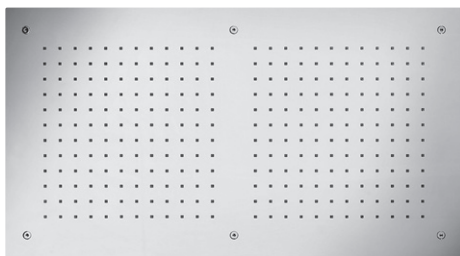

REGENBRAUSEN DECKENEINBAU

11.670380.3.01

Regenbrause 700 x 380 mm