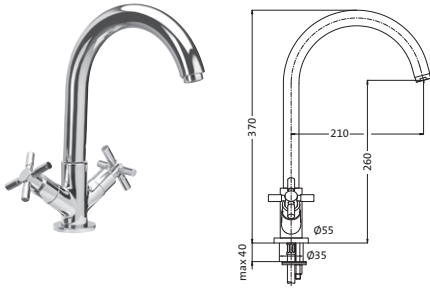

KÜCHE

Spültisch-Einlochbatterie

chrom **14.955000.1.01** **344,00**

mit schwenkbarem Auslauf 360°
Schnellschluss-Keramikventile 90°
Neoperl-Perlator
LOGIC-Fix-Befestigung
Anschlusschläuche, DVGW zertifiziert