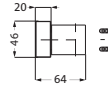

Konuswandhalter square

Kunststoff
beweglich

chrom **11.647100.2.01**

26,00