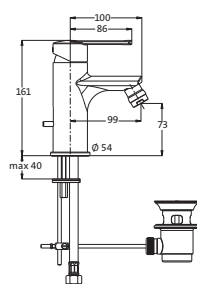

BIDET

Bidet-Einlochbatterie chrom **54.121360.1.01** **193,00**

LOGIC-SoftEmotion-Keramikkartusche
Perlatorgelenk mit Neoperl-Sparperlator
LOGIC-Fix-Schnellbefestigung
Anschlusschläuche, DVGW zertifiziert
mit Zugstangen-Ablaufgarnitur