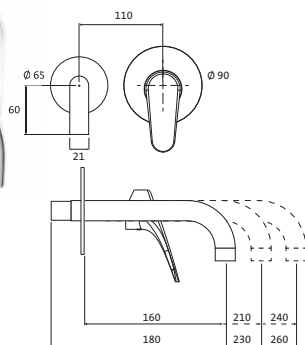

Waschtisch-Unterputzbatterie

160mm chrom **15.250756.1.01** **249,00**

in 3 Auslauflängen

210mm chrom **15.250754.1.01** **272,00**

Farbset Wandmontage

240mm chrom **15.250757.1.01** **296,00**

Auslaufblende Ø 65 mm

Armaturenblende Ø 90 mm

LOGIC-SoftEmotion-Keramikkartusche

Neoperl-Sparperlator

Auslauf kann wahlweise links / rechts / unten gesetzt werden (bitte Rohmontage beachten)

NOTWENDIGES ZUBEHÖR

LOGIC-Unterputzbatterie-Rohbausset

11.740000.1.09 **249,00**

siehe Seite 215

OPTIONALES ZUBEHÖR

Unterputzverlängerung 30 mm

chrom **11.081500.1.01** **87,00**

nicht kürzbar