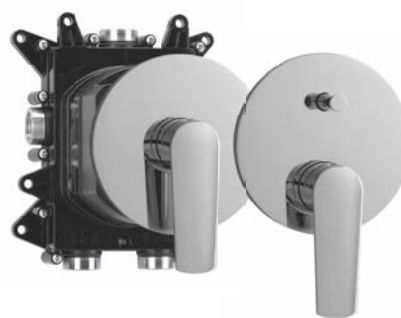

51.100550.1.01 / 51.100035.1.01
VENTURA Farbsets round
siehe Seite 159