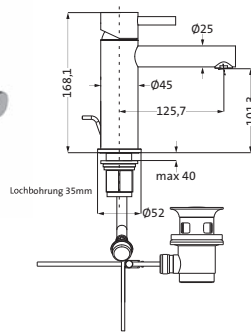

Waschtisch-Einlochbatterie M-Size

Edelstahl
gebürstet

17.133100.1.09 439,00

LOGIC-SoftEmotion-Keramikkartusche
Neoperl-SSR-Perlator mit beweglicher Strahlscheibe
LOGIC-Fix-Befestigung
Anschlusschläuche, DVGW zertifiziert
mit Zugstangen-Ablaufgarnitur

ohne Ablaufgarnitur

Edelstahl
gebürstet

17.133200.1.09 439,00

Waschtisch-Einlochbatterie M-Size ECO

Edelstahl
gebürstet

17.133150.1.09 439,00

mit Neoperl-ECO-Perlator max. 6 Liter / Min
mit Zugstangen-Ablaufgarnitur

ohne Ablaufgarnitur

Edelstahl
gebürstet

17.133250.1.09 439,00