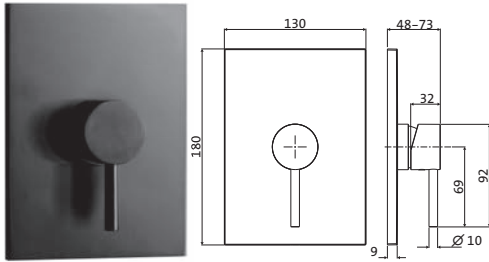

BRAUSE

DESIGN IX PVD

Brausebatterie Unterputz	Copper Steel	21.130555.2.39	668,00
Farbset Wandmontage	Black Steel	21.130555.2.40	668,00
Armaturenblende 180 x 130 mm	Brass Steel	21.130555.2.41	668,00
LOGIC-SoftEmotion-Keramikkartusche eigensicher gegen Rückfließen			

NOTWENDIGES ZUBEHÖR			
LOGIC PLUS-Box Universal-Einbaukörper		11.110000.1.09	174,00
siehe Seite 213			

OPTIONALES ZUBEHÖR			
Unterputzverlängerung 30 mm	Copper Steel	21.081500.1.39	332,00
nicht kürzbar	Black Steel	21.081500.1.40	332,00
	Brass Steel	21.081500.1.41	332,00