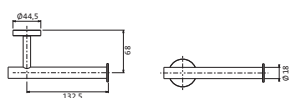

Zahnbürstenhalter

Wandmontage
Befestigung verdeckt

Edelstahl
gebürstet

17.812000.1.09

101,00

Papierrollenhalter

runde Rosette
Wandmontage
Befestigung verdeckt

Edelstahl
gebürstet

17.814000.1.09

128,00