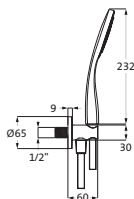

WANNENSETS

Wannenset mit Konushalter und integriertem Brauseanschlussbogen round

chrom 11.620224.2.01 136,00

mit Handbrause deep 100 mm ohne Verstellung, eigensicher
Konushalter starr

Silberflex-Brauseschlauch 1.250 mm

Wannenset mit Konushalter und integriertem Brauseanschlussbogen round

chrom 11.620224.4.01 141,00

mit Silberflex-Brauseschlauch 1.600 mm