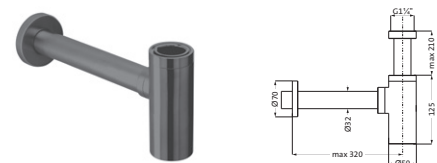

WASCHTISCH- UND BIDET-ZUBEHÖR

Design-Geruchsverschluss 1 1/4"

Copper Steel*

21.485800.1.39

336,00

Wandrohr kürzbar

Black Steel*

21.485800.1.40

336,00

Tauchrohr höhenverstellbar

Brass Steel*

21.485800.1.41

336,00

mit Reinigungsöffnung