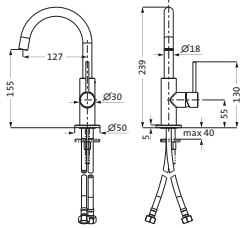

Waschtisch-Einlochbatterie slim M-Size

chrom

18.203420.1.01

248,00

mit schwenkbarem Auslauf 360°
LOGIC-SoftEmotion-Keramikkartusche
Neoperl-Sparperlator
LOGIC-Fix-Schnellbefestigung
Anschlusschläuche, DVGW zertifiziert
ohne Ablaufgarnitur