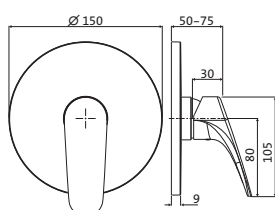

Brausebatterie Unterputz

chrom 15.230555.1.01 199,00

Farbset Wandmontage
Armaturenblende Ø 150 mm
LOGIC-SoftEmotion-Keramikkartusche
eigensicher gegen Rückfließen

NOTWENDIGES ZUBEHÖR

LOGIC PLUS-Box Universal-Einbaukörper

11.110000.1.09 174,00

siehe Seite 213

OPTIONALES ZUBEHÖR

Unterputzverlängerung 30 mm

chrom 11.081500.1.01 87,00

nicht kürzbar