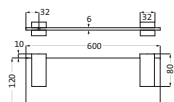

Ablagekonsole chrom **11.820600.2.01** **113,00**
mattiertes Kristallglas 600 mm
mit Konsolenhaltern
Wandmontage
Befestigung verdeckt