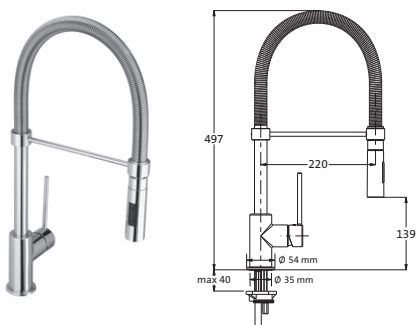

Spültisch-Einlochbatterie

chrom

10.135270.1.01

445,00

mit schwenkbarem SpiralfederAuslauf 360°
ausklinker Brausekopf mit 2 Strahlfunktionen
LOGIC-SoftEmotion-Keramikkartusche
mit einstellbarer Temperaturbegrenzung
LOGIC-Fix-Befestigung
Anschlusschläuche, DVGW zertifiziert