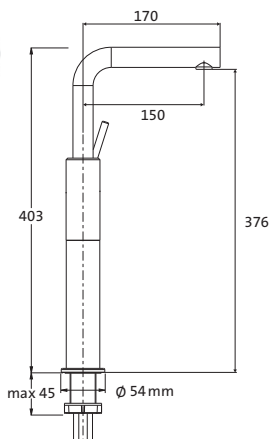

Waschtisch-Einlochbatterie L-Size mit erhöhtem Schaft

chrom

10.145333.3.01

315,00

für freistehende Waschschaalen
mit schwenkbarem Auslauf 360°
LOGIC-SoftEmotion-Keramikkartusche
Neoperl-Sparperlator
LOGIC-Fix-Schnellbefestigung
Anschlussschläuche, DVGW zertifiziert
ohne Ablaufgarnitur

Waschtisch-Einlochbatterie Niederdruck

chrom

10.145333.4.01

372,00

für offene Warmwasserbereiter
ohne Ablaufgarnitur