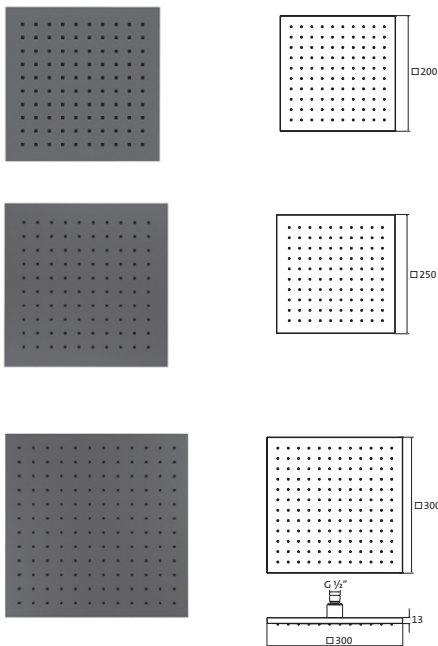

Regenbrause square 200 x 200 mm Kugelgelenk 1/2" Strahlart: Regen mit CLEAN EFFECT	Copper Steel	21.610200.2.39	740,00
	Black Steel	21.610200.2.40	740,00
	Brass Steel	21.610200.2.41	740,00

Regenbrause square 250 x 250 mm	Copper Steel	21.610250.2.39	1.325,00
	Black Steel	21.610250.2.40	1.325,00
	Brass Steel	21.610250.2.41	1.325,00

Regenbrause square 300 x 300 mm	Copper Steel	21.610300.2.39	1.563,00
	Black Steel	21.610300.2.40	1.563,00
	Brass Steel	21.610300.2.41	1.563,00

Durchflussmenge (bei 3 bar):
Regenstrahl ca. 14 Liter / Min