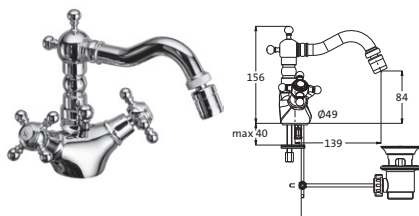

BIDET

Bidet-Einlochbatterie	chrom	32.463000.2.01	383,00
mit schwenkbarem Auslauf 360°	chrom-gold	32.463000.2.02	439,00
Schnellschluss-Keramikventile 90°	weiß-gold	32.463000.2.04	533,00
Perlatorgelenk mit Neoperl-Sparperlator	gold	32.463000.2.03	761,00
LOGIC-Fix-Befestigung	bronze	32.463000.2.05	612,00
Anschlusschläuche, DVGW zertifiziert mit Zugstangen-Ablaufgarnitur