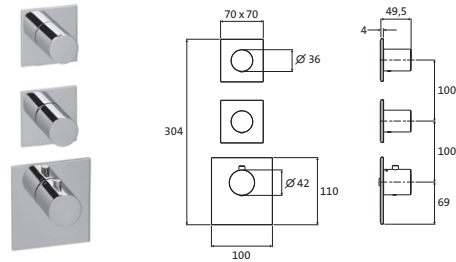

**LOGIC XL 2 Farbset
für Universal-Thermostat-Modul**
mit eckigen Armaturenblenden
Ventilblenden 70 x 70 mm
Thermostatblende 110 x 100 mm
mit runden Griffen

chrom	11.522015.1.01	663,00
Edelstahl gebürstet	11.522015.1.09	993,00
Copper Steel	21.522015.1.39	1.019,00
Black Steel	21.522015.1.40	1.019,00
Brass Steel	21.522015.1.41	1.019,00