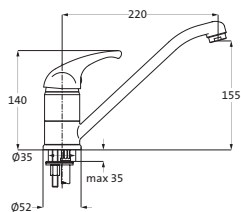

KÜCHE

Spültisch-Einlochbatterie

chrom 52.145000.1.01 79,00

mit schwenkbarem Auslauf 135°
LOGIC-SoftEmotion-Keramikkartusche
mit einstellbarer Temperaturbegrenzung
Neoperl-Perlator
LOGIC-Fix-Befestigung
Anschlusschläuche, DVGW zertifiziert