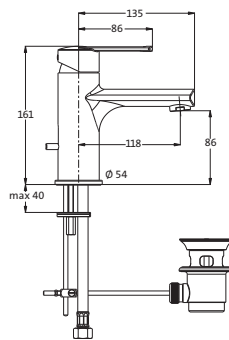

NIEDER
DRUCK

Waschtisch-Einlochbatterie M-Size Niederdruck chrom **54.121310.3.01** **213,00**

für offene Warmwasserbereiter
LOGIC-SoftEmotion-Keramikkartusche
mit einstellbarer Temperaturbegrenzung
Neoperl-Strahlregler
LOGIC-Fix-Befestigung
Anschlusschläuche, DVGW zertifiziert
mit Zugstangen-Ablaufgarnitur

ohne Ablaufgarnitur chrom **54.121320.3.01** **213,00**