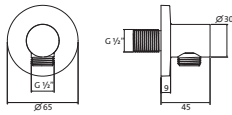

WANDANSCHLUSSBÖGEN

Brauseanschlussbogen round
mit Rosette Ø 65 mm
eigensicher gegen Rückfließen
Anschlussgewinde 1/2"

chrom **11.685100.1.01** **51,00**