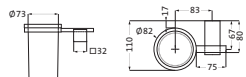

Zahnbürstenhalter chrom **11.822000.2.01** **85,00**
mit mattiertem Kristallglas
Wandmontage
Befestigung verdeckt