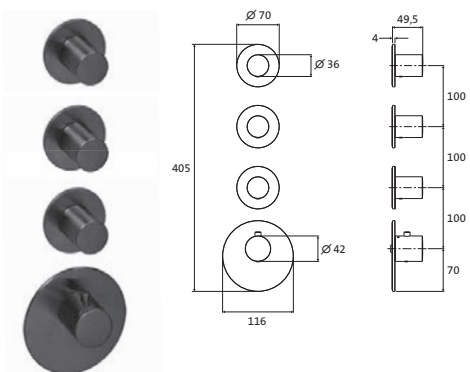

LOGIC XL 3 Farbset	Copper Steel	21.523015.1.39	1.190,00
für Universal-Thermostat-Modul	Black Steel	21.523015.1.40	1.190,00
mit runden Armaturenblenden	Brass Steel	21.523015.1.41	1.190,00
Ventilblenden Ø 70 mm Thermostatblende Ø 116 mm mit runden Griffen			

NOTWENDIGES ZUBEHÖR

LOGIC XL 3 Thermostat Rohbauset	11.230000.1.09	1.092,00

siehe Seite 230

OPTIONALES ZUBEHÖR

Unterputzverlängerung zu XL 3 40 mm (stufenw. kürzbar)	11.023000.1.09	327,00