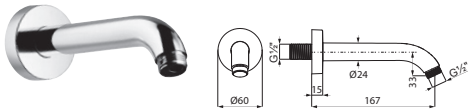

Wandarm für Regenbrause round Kunststoff, kurz mit Rosette Anschlussgewinde 1/2"	167 mm	chrom	11.671670.1.01	29,00