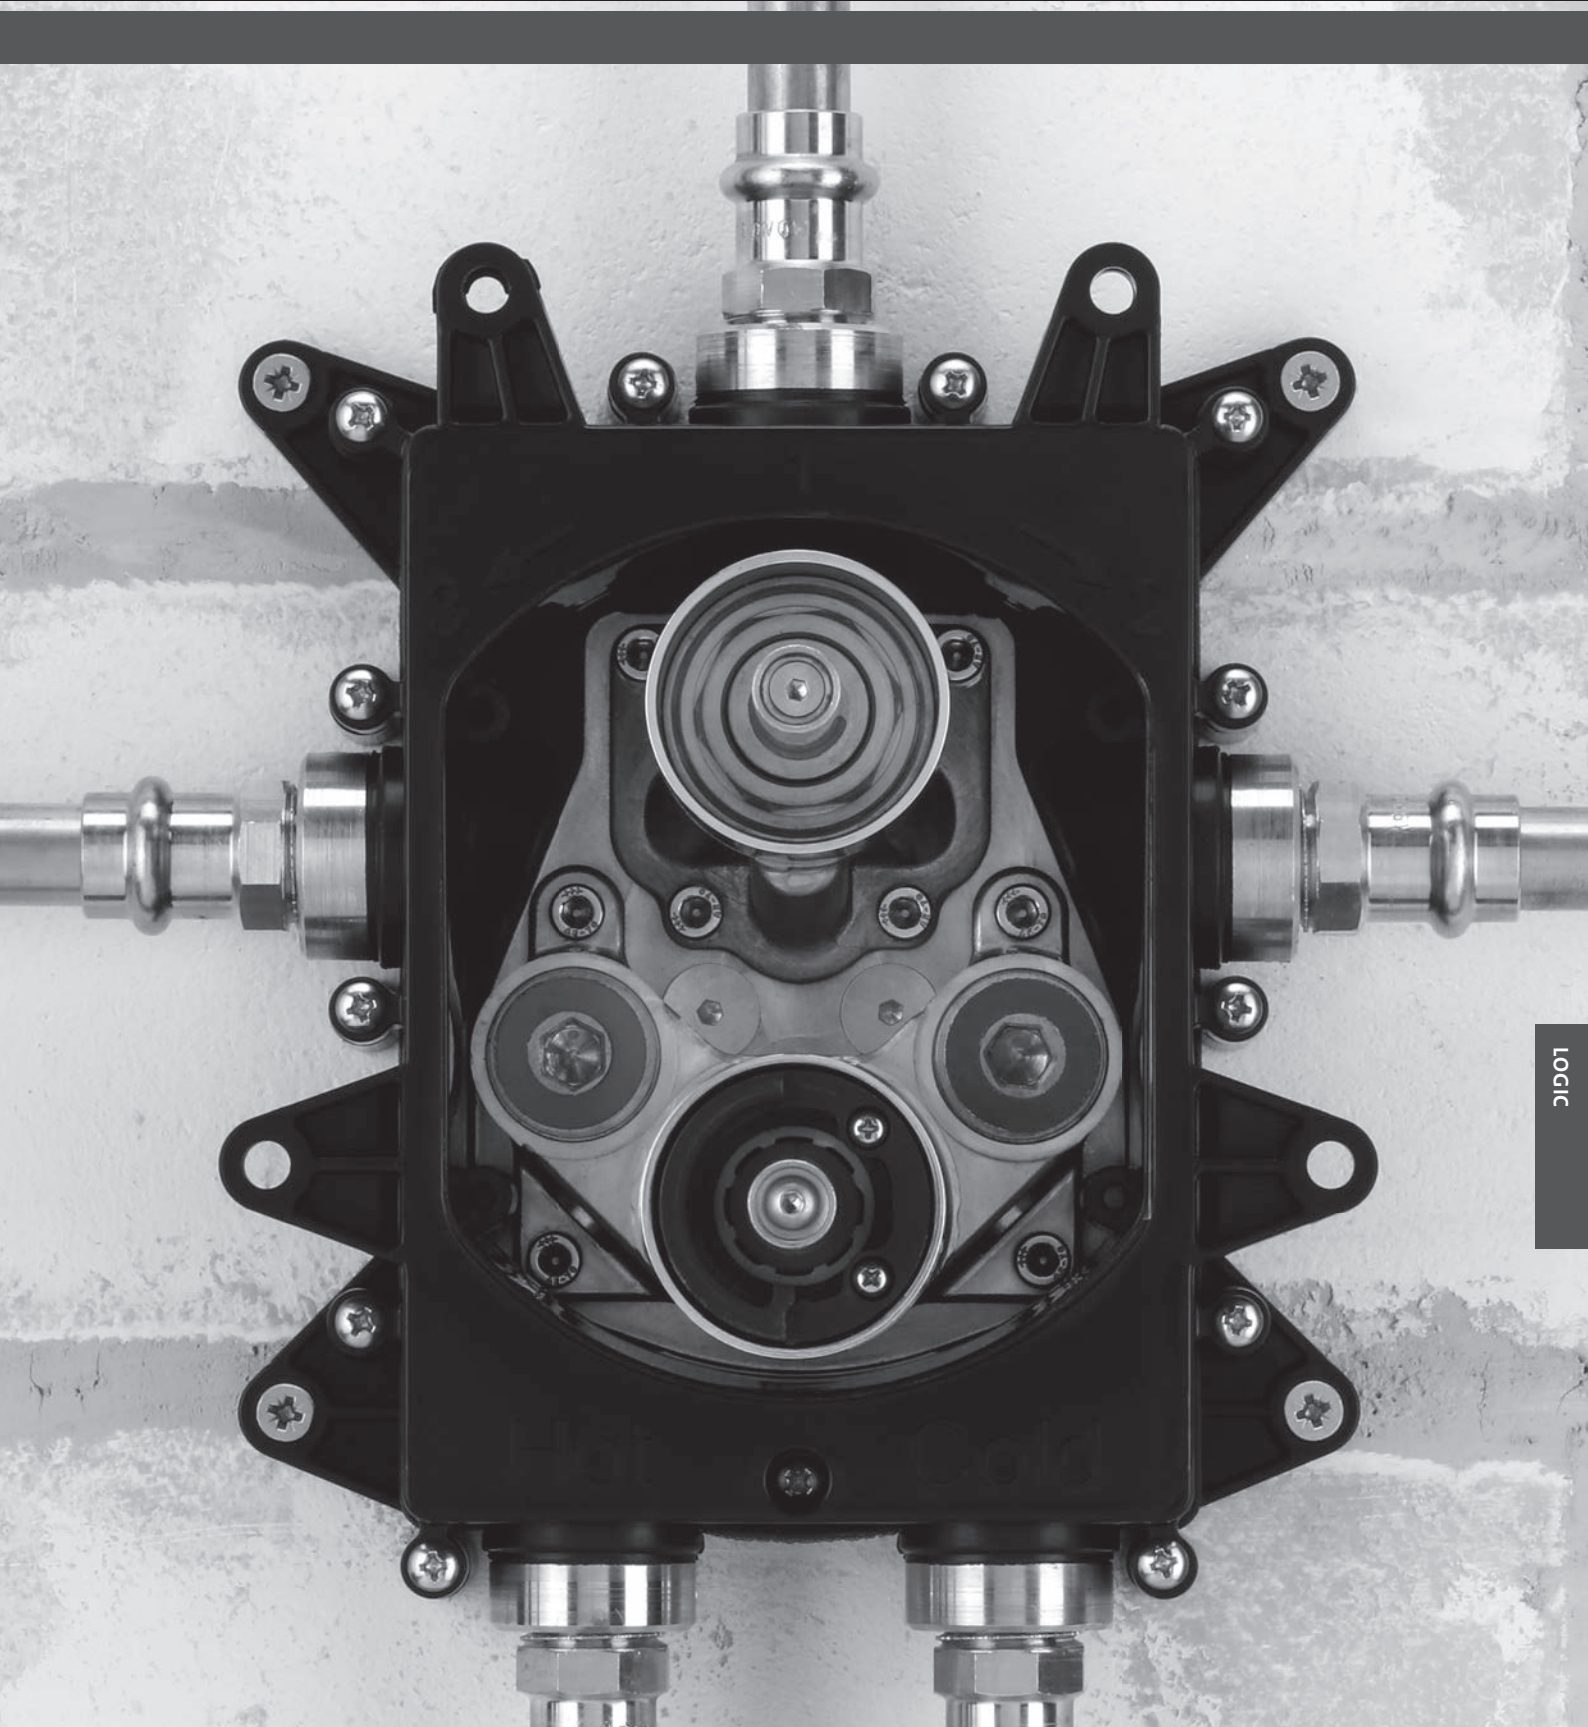

LOGIC

Der neue Standard.