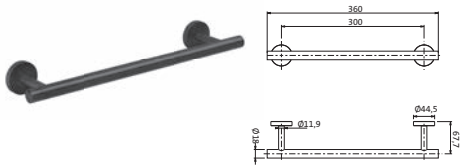

Wannengriff / Handtuchhalter	Copper Steel	21.817000.1.39	284,00
Länge 300 mm	Black Steel	21.817000.1.40	284,00
runde Rosetten	Brass Steel	21.817000.1.41	284,00
Wandmontage			
Befestigung verdeckt