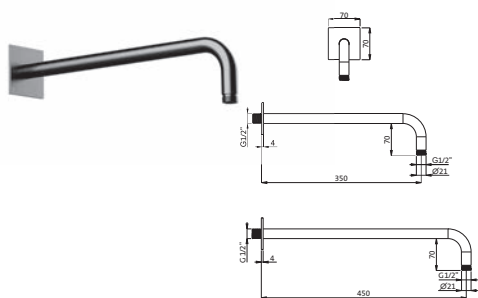

Länge 450 mm		
Copper Steel	21.960450.1.39	357,00
Black Steel	21.960450.1.40	357,00
Brass Steel	21.960450.1.41	357,00

Wandarm seven square für Regenbrause
mit Rosette 70 x 70 mm
Anschlussgewinde 1/2"

Länge 350 mm		
Copper Steel	21.960350.2.39	274,00
Black Steel	21.960350.2.40	274,00
Brass Steel	21.960350.2.41	274,00