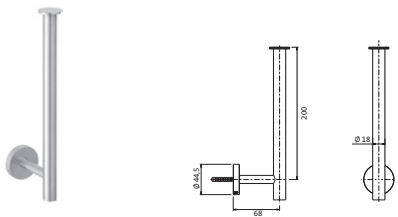

Reservepapierrollenhalter
für 2 Rollen
runde Rosette
Wandmontage
Befestigung verdeckt

Edelstahl gebürstet
17.815050.1.09 128,00