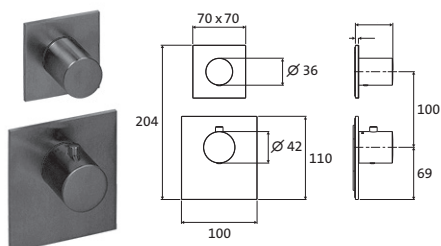

LOGIC XL 1 / XL 1+ Farbset für Universal-Thermostat-Modul mit eckigen Armaturenblenden Ventilblende 70 x 70 mm Thermostatblende 110 x 100 mm mit runden Griffen	Copper Steel	21.521015.1.39	928,00
	Black Steel	21.521015.1.40	928,00
	Brass Steel	21.521015.1.41	928,00

NOTWENDIGES ZUBEHÖR

LOGIC XL 1 Thermostat Rohbauset		11.210000.1.09	597,00
LOGIC XL 1+ Thermostat Rohbauset siehe Seite 226		11.210500.1.09	705,00
OPTIONALES ZUBEHÖR	Unterputzverlängerung zu XL 1 40 mm (stufenw. kürzbar)	11.021000.1.09	156,00
	Unterputzverlängerung zu XL 1+ 40 mm (stufenw. kürzbar)	11.021050.1.09	171,00