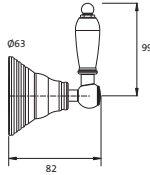

VENTILE

**Unterputzventil und
Zwei- oder Dreiwegeumsteller**
Farbset Wandmontage

chrom	32.958700.2.01	106,00
chrom-gold	32.958700.2.02	121,00
weiß-gold	32.958700.2.04	147,00
gold	32.958700.2.03	210,00
bronze	32.958700.2.05	175,00

**Unterputzventil und
Zwei- oder Dreiwegeumsteller**
Farbset Wandmontage

chrom	32.958700.3.01	116,00
chrom-gold	32.958700.3.02	136,00
weiß-gold	32.958700.3.04	163,00
gold	32.958700.3.03	233,00
bronze	32.958700.3.05	193,00

NOTWENDIGES ZUBEHÖR

LOGIC Universal Rohbauset UP Ventil	11.145200.1.09	47,00
LOGIC Universal Rohbauset Zweiwegeumsteller	11.065000.1.09	165,00
LOGIC Universal Rohbauset Dreiwegeumsteller	11.065500.1.09	195,00

siehe Seite 220

OPTIONALES ZUBEHÖR

Unterputzverlängerung 30 mm nicht kürzbar	11.080500.1.09	30,00

ANAIS CLASSIC