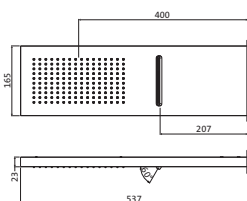

Regenbrause Multifunktion 2	Copper Steel	21.661600.2.39	1.449,00
537 x 165 mm	Black Steel	21.661600.2.40	1.449,00
zur Wandmontage	Brass Steel	21.661600.2.41	1.449,00
Strahlarten: Regen / Schwall			
mit			
CLEAN EFFECT			
Wandhalterung			

Durchflussmengen (bei 3 bar):
Regenstrahl ca. 13 Liter / Min
Schwall ca. 15 Liter / Min

Die Ansteuerung der 2 Strahlarten muss über 2 Ventile erfolgen.
Ablaufleistung der bauseitigen Ablaufgarnitur prüfen!

OPTIONALES ZUBEHÖR

LOGIC XL 2 Thermostat Rohbauset	siehe Seite 228	11.220000.1.09	842,00
LOGIC XL 3 Thermostat Rohbauset	siehe Seite 230	11.230000.1.09	1.092,00

(bei zusätzlicher Installation einer Brausegarnitur)