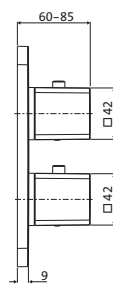

Unterputz Thermostat soft für 1 Verbraucher chrom **11.500550.4.01** **434,00**
Farbset Wandmontage
Schnellschluss-Absperrventil 90°
LOGIC Thermostatkartusche
Heißwassersperre 38°C
Armaturenblende 180 x 130 mm
eigensicher gegen Rückfließen

Unterputz Thermostat soft für 2 Verbraucher chrom **11.503050.4.01** **456,00**
Farbset Wandmontage
mit Absperrventil mit integrierter 2-Wege-Umstellung

Unterputz Thermostat soft für 3 Verbraucher chrom **11.503055.4.01** **468,00**
Farbset Wandmontage
mit Absperrventil mit integrierter 3-Wege-Umstellung

NOTWENDIGES ZUBEHÖR

LOGIC PLUS-Box Universal-Einbaukörper **11.110000.1.09** **174,00**
siehe Seite 213

OPTIONALES ZUBEHÖR

Unterputzverlängerung 30 mm chrom **11.081600.1.01** **87,00**
nicht kürzbar