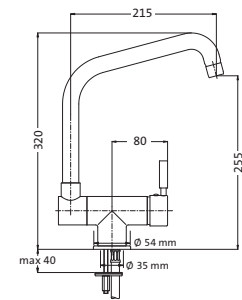

Spültisch-Einlochbatterie

chrom

10.137000.1.01

437,00

Auslauf kipp- und schwenkbar 360°
für Unterfenstermontage
LOGIC-SoftEmotion-Keramikkartusche
mit einstellbarer Temperaturbegrenzung
Neoperl-Perlator
LOGIC-Fix-Befestigung
Anschlusschläuche, DVGW zertifiziert
Höhe gekippt 100 mm