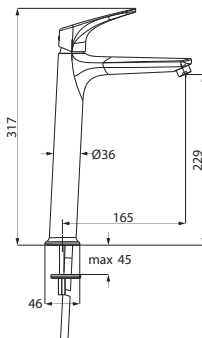

**Waschtisch-Einlochbatterie L-Size
mit erhöhtem Schaft**

chrom **15.242000.2.01** **274,00**

für freistehende Waschschaalen
LOGIC-SoftEmotion-Keramikkartusche
Neoperl-Sparperlator
LOGIC-Fix-Schnellbefestigung
Anschlusschläuche, DVGW zertifiziert
ohne Ablaufgarnitur