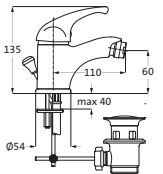

BIDET

Bidet-Einlochbatterie

chrom

52.143600.1.01

90,00

LOGIC-SoftEmotion-Keramikkartusche
mit einstellbarer Temperaturbegrenzung
Perlatorgelenk mit Neoperl-Sparperlator
LOGIC-Fix-Befestigung
Anschlusschläuche, DVGW zertifiziert
mit Zugstangen-Ablaufgarnitur