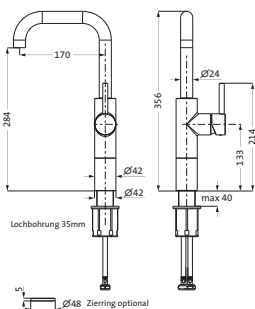

LOGIC-Fix-Schnellbefestigung

Anschlusschläuche, DVGW zertifiziert

mit Zugstangen-Ablaufgarnitur

ohne Ablaufgarnitur

chrom

18.203330.1.01

300,00

**Waschtisch-Einlochbatterie L-Size mit erhöhtem Schaft**