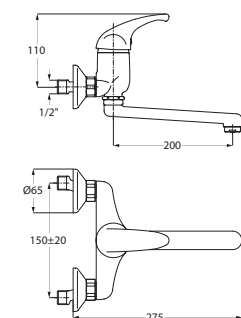

Spültisch-Wandarmatur

chrom 52.144000.1.01 101,00

mit schwenkbarem Auslauf
LOGIC-SoftEmotion-Keramikkartusche
mit einstellbarer Temperaturbegrenzung
Neoperl-Perlator