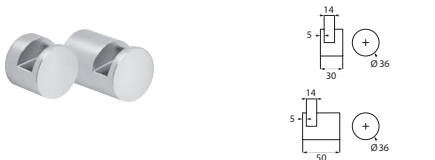

Handtuchhaken	30 mm	chrom	11.819000.1.01	25,00
Wandmontage	50 mm	chrom	11.819500.1.01	32,00
Befestigung verdeckt