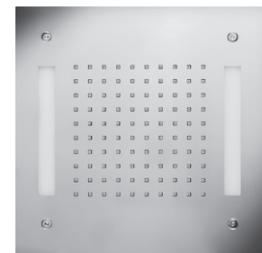

REGENBRAUSEN DECKENEINBAU MIT LED-FARBLICHT

NEU!

LIVING SPA