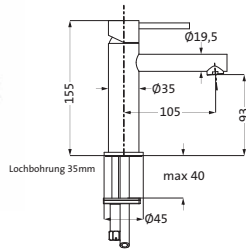

WASCHTISCH

DESIGN IX PVD

Waschtisch-Einlochbatterie S-Size

schlankes Design

LOGIC-SoftEmotion-Keramikkartusche

Neoperl-Sparperlator

LOGIC-Fix-Befestigung

Anschlusschläuche, DVGW zertifiziert

ohne Ablaufgarnitur

Copper Steel	21.133210.1.39	499,00
Black Steel	21.133210.1.40	499,00
Brass Steel	21.133210.1.41	499,00