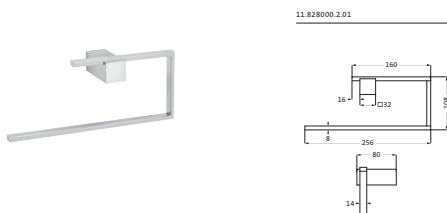

Handtuchring		chrom	11.828000.2.01	90,00
Wandmontage				
Befestigung verdeckt