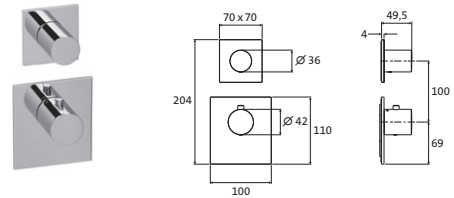

LOGIC XL 1 / 1+ Farbset
für Universal-Thermostat-Modul
mit eckigen Armaturenblenden
Ventilblende 70 x 70 mm
Thermostatblende 110 x 100 mm
mit runden Griffen

chrom	11.521015.1.01	421,00
Edelstahl*	11.521015.1.09	634,00
gebürstet		
Copper Steel	21.521015.1.39	928,00
Black Steel	21.521015.1.40	928,00
Brass Steel	21.521015.1.41	928,00