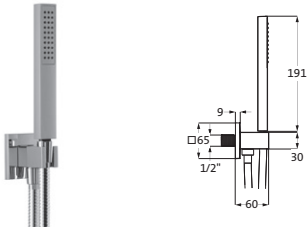

Wannenset mit Konushalter und integriertem Brauseanschlussbogen square

mit Stabhandbrause Messing, eigensicher
Konushalter starr

Metallflex-Brauseschlauch 1.250 mm

chrom **11.630422.2.01** **216,00**

Wannenset mit Konushalter und integriertem Brauseanschlussbogen square

mit Metallflex-Brauseschlauch 1.600 mm

chrom **11.630422.4.01** **223,00**