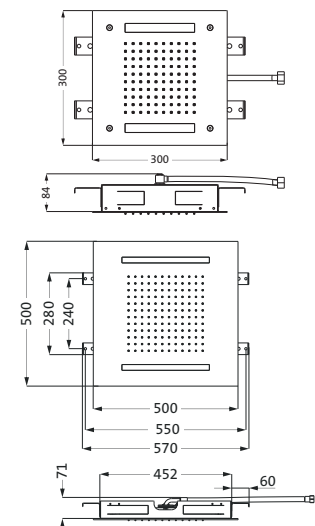

REGENBRAUSEN DECKENEINBAU MIT LED-FARBLICHT

Farblicht-Regenbrause 300 x 300 mm Edelstahl poliert **11.630300.2.01** **1.950,00**
zum Deckeneinbau
Strahlart: Regen 500 x 500 mm Edelstahl poliert **11.600500.2.01** **2.700,00**
mit integrierter LED-Beleuchtung in Lichtbändern
Transformator Spannungsversorgung 12V (CE-zertifiziert)
Strahlboden Edelstahl poliert
CLEAN EFFECT
Funk-Fernbedienung weiß, frei positionierbar
Einbaurahmen für Decke-Unterputz-Installation

Durchflussmengen (bei 3 bar):
Regenstrahl ca. 13 Liter / Min

OPTIONALES ZUBEHÖR

LOGIC XL 1 Thermostat Rohbauset siehe Seite 226 **11.210000.1.09** **597,00**
LOGIC XL 2 Thermostat Rohbauset siehe Seite 228 **11.220000.1.09** **842,00**
(bei zusätzlicher Installation einer Brausegarnitur)