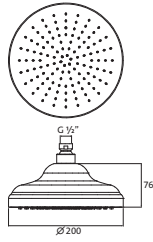

REGENBRAUSEN DECKEN-/WANDARM

Retro-Regenbrause round	Ø 200 mm	chrom	11.672400.1.01	174,00
für Decken- oder Wandarm		weiß-gold	11.672400.1.04	322,00
CLEAN EFFECT		gold	11.672400.1.03	380,00
Kugelgelenk 1/2"		bronze	11.672400.1.05	332,00

Durchflussmenge (bei 3 bar):
ca. 14 Liter / Min