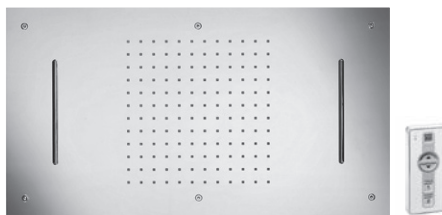

OPTIONALES ZUBEHÖR

LOGIC XL 3 Thermostat Rohbauset	siehe Seite 230	11.230000.1.09	1.092,00
LOGIC XL 4 Thermostat Rohbauset	siehe Seite 232	11.240000.1.09	1.347,00

(bei zusätzlicher Installation einer Brausegarnitur)