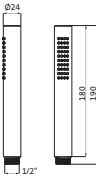

Stabhandbrause round

Messing

eigensicher gegen Rückfließen

Durchflussmenge (bei 3 bar): ca. 17 Liter / Min

schwarz 23.677600.1.12
matt

89,00