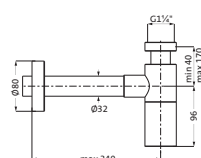

WASCHTISCH- UND BIDET-ZUBEHÖR

Design-Geruchsverschluss 1 1/4"

Wandrohr kürzbar
Tauchrohr höhenverstellbar
mit Reinigungsöffnung

schwarz 23.485800.1.12 153,00
matt