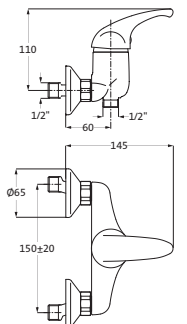

BRAUSE

**Brausebatterie Aufputz**

chrom

52.141000.1.01

78,00

LOGIC-SoftEmotion-Keramikkartusche
mit einstellbarer Temperaturbegrenzung
Brauseanschluss 1/2"
schraubbare Wandrossetten
eigensicher gegen Rückfließen