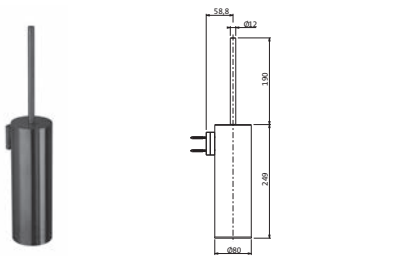

AUSSTATTUNG

Bürstengarnitur Wandmontage Befestigung verdeckt Bürste mit Deckel Bürstenkopf schwarz, austauschbar	Copper Steel	21.810000.1.39	385,00
	Black Steel	21.810000.1.40	385,00
	Brass Steel	21.810000.1.41	385,00