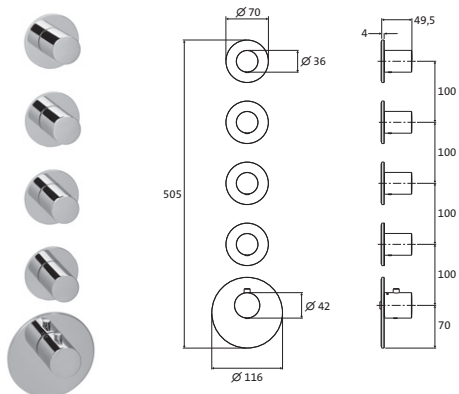

LOGIC XL 4 FARBSETS

LOGIC XL 4 Farbset chrom 11.524015.1.01 605,00

für Universal-Thermostat-Modul Edelstahl 11.524015.1.09 906,00

mit runden Armaturenblenden
Ventilblenden Ø 70 mm
Thermostatblende Ø 116 mm
mit runden Griffen