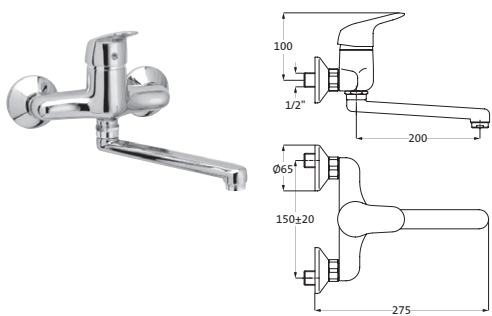

Spültisch-Wandarmatur

chrom

50.114000.1.01

101,00

mit schwenkbarem Auslauf
LOGIC-SoftEmotion-Keramikkartusche
mit einstellbarer Temperaturbegrenzung
Neoperl-Perlator