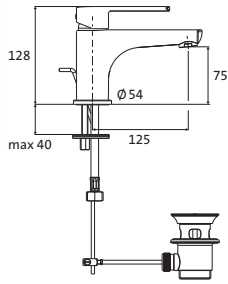

WASCHTISCH

Waschtisch-Einlochbatterie M-Size chrom **51.100310.1.01** **169,00**
LOGIC-SoftEmotion-Keramikkartusche
Neoperl-Sparperlator
LOGIC-Fix-Schnellbefestigung
Anschlusschläuche, DVGW zertifiziert
mit Zugstangen-Abflussgarnitur

ohne Ablaufgarnitur chrom **51.100320.1.01** **169,00**

Waschtisch-Einlochbatterie ECO chrom **51.100315.1.01** **169,00**
mit Neoperl-ECO-Perlator max. 6 Liter / Min
mit Zugstangen-Abflussgarnitur

ohne Ablaufgarnitur chrom **51.100325.1.01** **169,00**