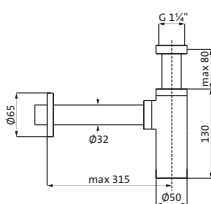

Design-Eckventil	schwarz matt	23.954780.1.12	129,00
Wandanschluss 1/2\"			
Armaturenanschluss 3/8\"			
mit Rosette Ø 60 mm			

ABLAUFSYSTEME

Design-Geruchsverschluss 1 1/4\"	chrom	11.485800.1.01	109,00
Wandrohr kürzbar			
Tauchrohr höhenverstellbar			
mit Reinigungsöffnung			