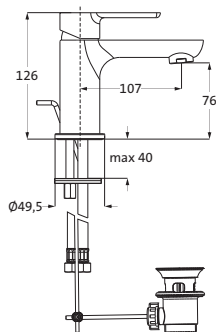

WASCHTISCH

Waschtisch-Einlochbatterie S-Size

chrom 24.133100.1.01 123,00

LOGIC-SoftEmotion-Keramikkartusche
Neoperl-Sparperlator
LOGIC-Fix-Schnellbefestigung
Anschlusschläuche, DVGW zertifiziert
mit Zugstangen-Ablaufgarnitur

ohne Ablaufgarnitur

chrom 24.133200.1.01 123,00