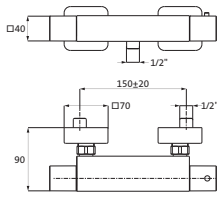

THERMOSTATE UND VENTILE

Thermostat-Brausebatterie Aufputz	chrom	11.132090.1.01	273,00
LOGIC-EasyClean-Thermoelement Heißwassersperre 38°C Schnellschluss-Keramikventil 90° Metallgriffe Brauseanschluss 1/2" eigensicher gegen Rückfließen