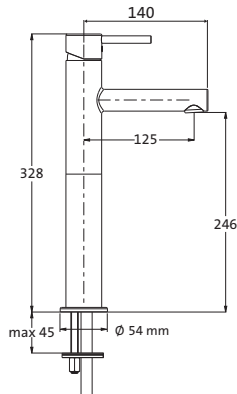

Waschtisch-Einlochbatterie L-Size Niederdruck

chrom

10.145320.4.01

342,00

für freistehende Waschschaalen
für offene Warmwasserbereiter
mit erhöhtem Schaft
LOGIC-SoftEmotion-Keramikkartusche
Neoperl-Strahlregler
LOGIC-Fix-Schnellbefestigung
Anschlussschläuche, DVGW zertifiziert
ohne Ablaufgarnitur