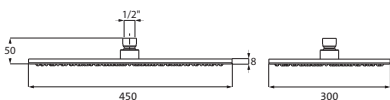

Regenbrause slim square
für Decken- oder Wandarm
CLEAN EFFECT
Kugelgelenk 1/2"

	200 x 200 mm	chrom	11.600200.2.01	140,00
NEU!	250 x 250 mm	chrom	11.600250.2.01	180,00
	300 x 300 mm	chrom	11.600300.2.01	290,00
	400 x 400 mm	chrom	11.600400.2.01	460,00
	340 x 220 mm	chrom	11.600340.2.01	290,00
	450 x 300 mm	chrom	11.600450.2.01	460,00