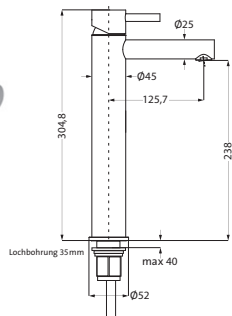

**Waschtisch-Einlochbatterie L-Size
mit erhöhtem Schaft**

Edelstahl
gebürstet

17.133200.2.09 582,00

LOGIC-SoftEmotion-Keramikkartusche
Neoperl-SSR-Perlator mit beweglicher Strahlscheibe
LOGIC-Fix-Befestigung
Anschlusschläuche, DVGW zertifiziert
ohne Ablaufgarnitur