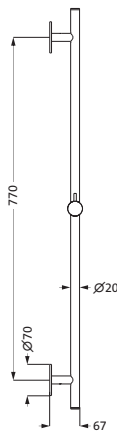

DUSCH-WANDSTANGENSETS

Dusch-Wandstange seven round
900 mm
mit Rosetten Ø 70 mm
Konusgleiter mit Arretierung,
stufenlos verstellbar

Copper Steel*	21.965900.1.39	905,00
Black Steel*	21.965900.1.40	905,00
Brass Steel*	21.965900.1.41	905,00