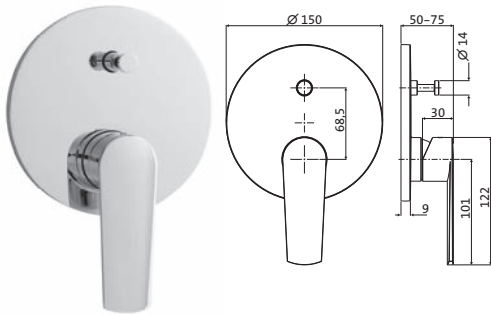

WANNE

Wannenfüll- und Brausebatterie Unterputz chrom **51.100035.1.01** **238,00**
Farbset Wandmontage
Armaturenblende Ø 150 mm
LOGIC-SoftEmotion-Keramikkartusche
Automatik-Druckumsteller
eigensicher gegen Rückfließen

NOTWENDIGES ZUBEHÖR
LOGIC PLUS-Box Universal-Einbaukörper **11.110000.1.09** **174,00**
siehe Seite 213

OPTIONALES ZUBEHÖR
Unterputzverlängerung 30 mm chrom **11.081500.1.01** **87,00**
nicht kürzbar