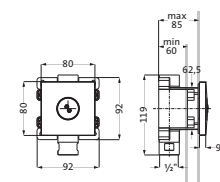

Unterputz-Seitenbrause square

chrom

11.676000.2.01

134,00

80 x 80 mm

Rotationsdüse, Strahlart Spin-Jet

mit Einbaukörper

Durchflussmenge (bei 3 bar): ca. 4 Liter / Min