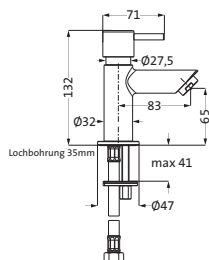

Standventil für Kaltwasser

chrom 10.950860.1.01 129,00

ohne Mischung
für Handwaschbecken/kleine Waschtische
Schnellschluss-Keramikventil 90°
Neoperl-Sparperlator
LOGIC-Fix-Schnellbefestigung
Anschlusschlauch, DVGW zertifiziert
ohne Ablaufgarnitur