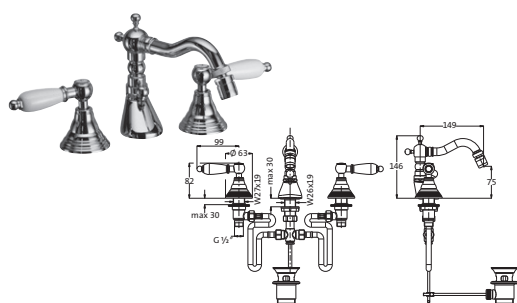

Bidet-Dreilochbatterie	chrom	32.433000.3.01	489,00
mit schwenkbarem Auslauf 360°	chrom-gold	32.433000.3.02	561,00
Schnellschluss-Keramikventile 90°	weiß-gold	32.433000.3.04	684,00
Perlatorgelenk mit Neoperl-Sparperlator	gold	32.433000.3.03	979,00
LOGIC-Fix-Befestigung	bronze	32.433000.3.05	784,00
Anschlusschläuche, DVGW zertifiziert mit Zugstangen-Ablaufgarnitur