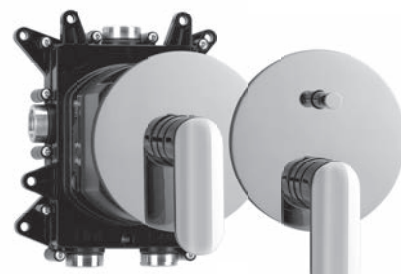

16.128550.1.01 / 16.128035.1.01
MEMO Farbsets round
siehe Seite 115