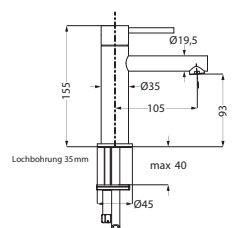

**Standventil für Kaltwasser**

Edelstahl
gebürstet

17.950860.1.09 282,00

ohne Mischung
für Handwaschbecken/kleine Waschtische
Schnellschluss-Keramikventil 90°
Neoperl-Sparperlator
LOGIC-Fix-Schnellbefestigung
Anschlusschlauch, DVGW zertifiziert
ohne Ablaufgarnitur