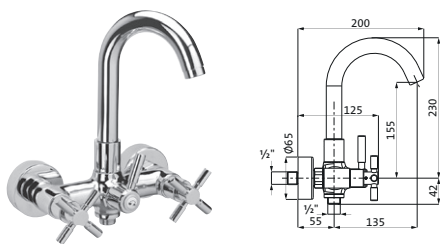

Wannenfüll- und Brausebatterie Aufputz

chrom

14.952150.1.01

374,00

mit schwenkbarem Auslauf 360°
Schnellschluss-Keramikventile 90°
Neoperl-Perlator
Brauseanschluss 1/2"
schraubbare Wandrossetten
Kippumsteller Wanne / Brause
eigensicher gegen Rückfließen