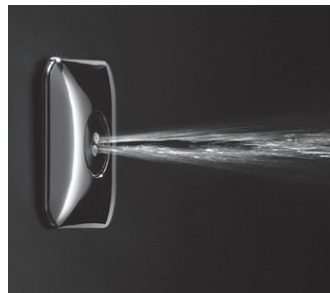

SEITENBRAUSEN

ab Seite..... 266