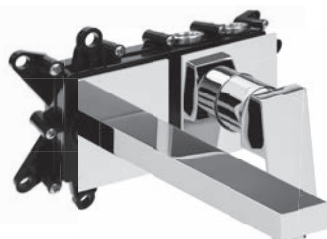

12.203754.1.01
12.203757.1.01
NEO CASTELL Farbsets
siehe Seite 96