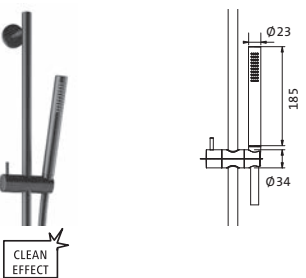

Dusch-Wandstangenset round 900 mm
mit Rosetten Ø 44,5 mm
mit Brauseschlauch 1.600 mm
Konusgleiter mit Arretierung
stufenlos verstellbar
Stabhandbrause rund

Copper Steel*	21.922900.1.39	770,00
Black Steel*	21.922900.1.40	770,00
Brass Steel*	21.922900.1.41	770,00

AUSLAUFARTIKEL