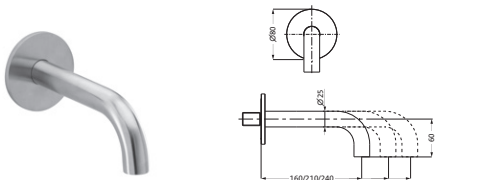

Wandauslauf 1/2"	160 mm	Edelstahl	28.142000.3.09	271,00
in 3 Auslaflängen	210mm	gebürstet	28.142000.1.09	282,00
Durchmesser 25 mm	240mm		28.142000.2.09	292,00
mit Wandrosette Ø 80 mm				
SSR-Perlator mit beweglicher Strahlscheibe