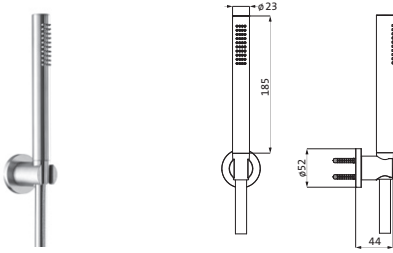

WANNENSETS

Wannenset mit Konushalter round

mit Rosette Ø 52 mm
mit Stabhandbrause Edelstahl, eigensicher
Konushalter starr

Brauseschlauch 1.250 mm

Edelstahl* 17.913300.1.09 290,00

Brauseschlauch 1.600 mm

gebürstet 17.913300.3.09 295,00

AUSLAUFARTIKEL