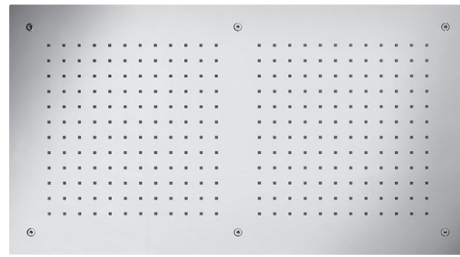

REGENBRAUSEN DECKENEINBAU