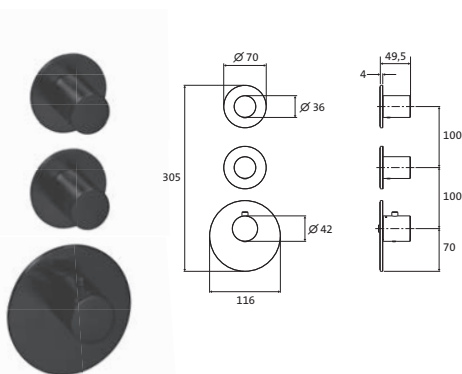

**LOGIC XL 2 Farbset
für Universal-Thermostat-Modul**

schwarz 23.522010.1.12 616,00
matt

mit runden Armaturenblenden
Ventilblenden Ø 70 mm
Thermostatblende Ø 116 mm
mit runden Griffen

NOTWENDIGES ZUBEHÖR

LOGIC XL 2 Thermostat Rohbauset 11.220000.1.09 842,00

siehe Seite 228

OPTIONALES ZUBEHÖR

Unterputzverlängerung zu XL 2 40 mm (stufenw. kürzbar) 11.022000.1.09 243,00