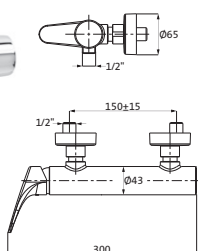

BRAUSE

Brausebatterie Aufputz

chrom 15.210000.1.01 177,00

LOGIC-SoftEmotion-Keramikkartusche
Brauseanschluss 1/2"
schraubbare Wandrosetten
eigensicher gegen Rückfließen