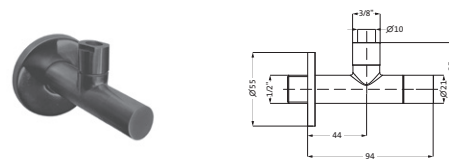

336,00

Tauchrohr höhenverstellbar

Brass Steel*

21.485800.1.41

336,00

mit Reinigungsöffnung

Design-Eckventil

Copper Steel*