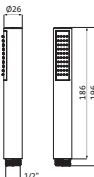

STABHANDBRAUSEN

Stabhandbrause round chrom **11.677400.1.01** **46,00**
Strahlart: Regen
CLEAN EFFECT
Kunststoff
eigensicher gegen Rückfließen, Durchflussmenge (bei 3 bar): ca. 16 Liter / Min