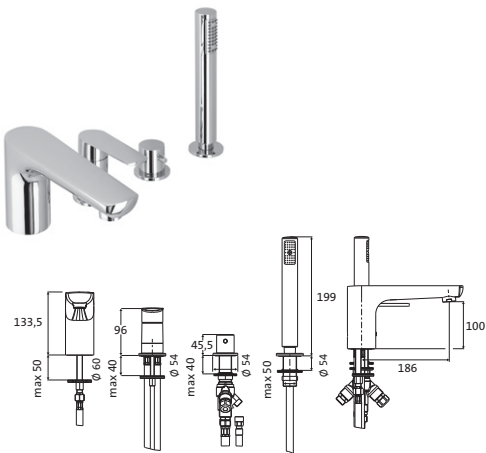

Vierloch-Wannenarmatur chrom **51.100245.1.01** **820,00**
für Fliesen- / Wannenrandmontage
mit starrem Wannenauslauf
inkl. Befestigung
LOGIC-SoftEmotion-Keramikkartusche
mit ausziehbarem Nylon-Brauseschlauch
Neoperl-Perlator
Drehumstellung
Stabhandbrause Kunststoff, eigensicher

OPTIONALES ZUBEHÖR
LOGIC-Montagerahmen **11.500180.1.09** **296,00**
LOGIC-Montagegestell **11.500185.1.09** **622,00**
LOGIC-Montagegestell mit Schlauchkasten **11.500190.1.09** **964,00**
siehe Seite 221

VENTURA