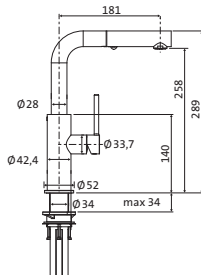

Spültisch-Einlochbatterie Edelstahl gebürstet **17.136090.1.09** **618,00**
mit schwenkbarem Auslauf 135°
ausziehbarer Brausekopf mit 2 Strahlfunktionen
LOGIC-SoftEmotion-Keramikkartusche
LOGIC-Fix-Schnellbefestigung
Anschlussschläuche, DVGW zertifiziert