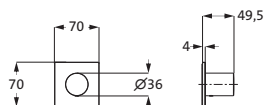

LOGIC XL Vario Farbset square für Absperr- und Umstell-Modul
mit eckiger Blende 70 x 70 mm
mit rundem Griff

chrom	11.958750.2.01	93,00
Edelstahl	11.958750.2.09	135,00
gebürstet		
Copper Steel	21.958750.2.39	274,00
Black Steel	21.958750.2.40	274,00
Brass Steel	21.958750.2.41	274,00

LOGIC XL

LOGIC XL VARIO – OPTIMAL ABGESTIMMT FÜR IHRE WELLNESS-DUSCHE

Mit dem **LOGIC XL VARIO** System steuern Sie Ihre Dusche ganz nach Ihren Bedürfnissen. Thermostatmischer und Absperrventile können nun auch an beliebiger Stelle und nicht mehr ausschließlich neben- oder übereinander positioniert werden. Am **XL VARIO** Thermostatmodul stellen Sie Ihre persönliche Wohlfühltemperatur zentral ein. Mittels **XL VARIO** Absperr- oder Umstell-Modul öffnen Sie den Verbraucher, den Sie wünschen, an dem Ort wo Sie es wünschen.

Sie können zum Beispiel mit dem Absperr-Modul Ihre Handbrause öffnen und/oder mit dem Umstell-Modul Ihre Multifunktionsdusche mit 2 Funktionen steuern.

Mit **LOGIC XL VARIO** setzen wir Ihrem Duschvergnügen keine Grenzen.