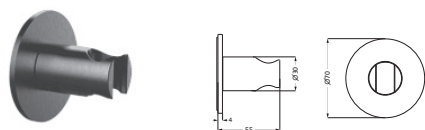

WANDHALTER UND WANDANSCHLUSSBÖGEN

Wandhalter seven round

mit Rosette Ø 70 mm
Aufnahme für Schläuche
mit konischer Mutter, starr

Copper Steel	21.994100.1.39	180,00
Black Steel	21.994100.1.40	180,00
Brass Steel	21.994100.1.41	180,00