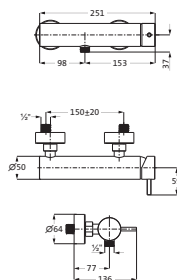

BRAUSE

Brausebatterie Aufputz

LOGIC-SoftEmotion-Keramikkartusche
Brauseanschluss 1/2"
eigensicher gegen Rückfließen

Edelstahl 17.131000.1.09 619,00
gebürstet