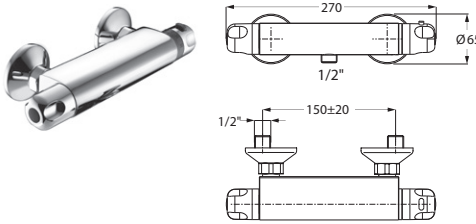

Thermostat-Brausebatterie Aufputz

chrom

53.510000.1.01

117,00

LOGIC-EasyClean-Thermoelement
Heißwassersperre 38°C
Schnellschluss-Keramikventil 90°
Brauseanschluss 1/2"
schraubbare Wandrosetten
eigensicher gegen Rückfließen

AUSLAUFARTIKEL