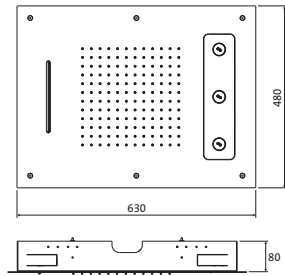

REGENBRAUSEN DECKENEINBAU