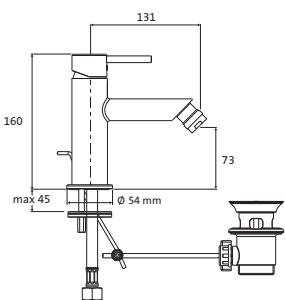

nicht kürzbar

BIDET

Bidet-Einlochbatterie	chrom		10.145360.1.01	239,00
------------------------------	-------	--	-----------------------	---------------

LOGIC-SoftEmotion-Keramikkartusche

Perlatorgelenk mit Neoperl-Sparperlator