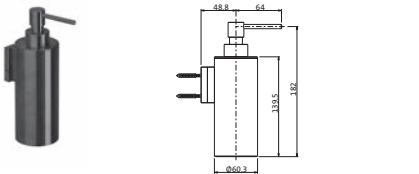

Seifenspender für 200 ml Flüssigseife Wandmontage Befestigung verdeckt	Copper Steel	21.811000.1.39	329,00
	Black Steel	21.811000.1.40	329,00
	Brass Steel	21.811000.1.41	329,00