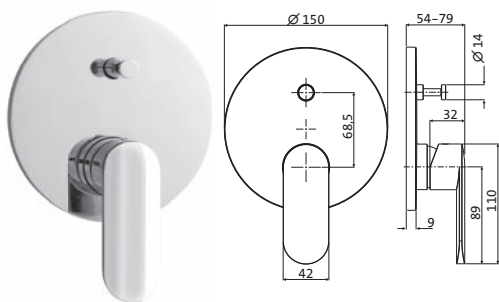

WANNE

Wannenfüll- und Brausebatterie Unterputz chrom 16.128035.1.01 250,00

Farbset Wandmontage
Armaturenblende Ø 150 mm
LOGIC-SoftEmotion-Keramikkartusche
Automatik-Druckumsteller
eigensicher gegen Rückfließen

NOTWENDIGES ZUBEHÖR

LOGIC PLUS-Box Universal-Einbaukörper 11.110000.1.09 174,00

siehe Seite 213

OPTIONALES ZUBEHÖR

Unterputzverlängerung 30 mm chrom 11.081500.1.01 87,00

nicht kürzbar