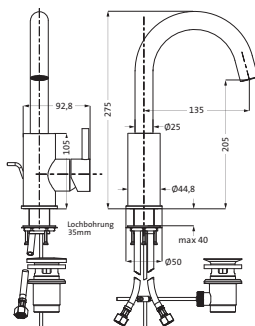

Waschtisch-Einlochbatterie M-Size

Edelstahl
gebürstet

17.133335.1.09 461,00

mit schwenkbarem Auslauf 150°
LOGIC-SoftEmotion-Keramikkartusche
Neoperl-Sparperlator
LOGIC-Fix-Schnellbefestigung
Anschlusschläuche, DVGW zertifiziert
mit Zugstangen-Ablaufgarnitur

ohne Ablaufgarnitur

Edelstahl
gebürstet

17.133330.1.09 394,00