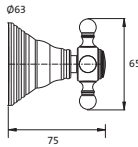

VENTILE

**Unterputzventil und
Zwei- oder Dreiwegeumsteller**
Farbset Wandmontage

chrom	32.958700.2.01	106,00
chrom-gold	32.958700.2.02	121,00
weiß-gold	32.958700.2.04	147,00
gold	32.958700.2.03	210,00
bronze	32.958700.2.05	175,00

**Unterputzventil und
Zwei- oder Dreiwegeumsteller**
Farbset Wandmontage

chrom	32.958700.3.01	116,00
chrom-gold	32.958700.3.02	136,00
weiß-gold	32.958700.3.04	163,00
gold	32.958700.3.03	233,00
bronze	32.958700.3.05	193,00

NOTWENDIGES ZUBEHÖR

LOGIC Universal Rohbauset UP Ventil	11.145200.1.09	47,00
LOGIC Universal Rohbauset Zweiwegeumsteller	11.065000.1.09	165,00
LOGIC Universal Rohbauset Dreiwegeumsteller	11.065500.1.09	195,00

siehe Seite 220

OPTIONALES ZUBEHÖR

Unterputzverlängerung 30 mm nicht kürzbar	11.080500.1.09	30,00

ANAIS CLASSIC