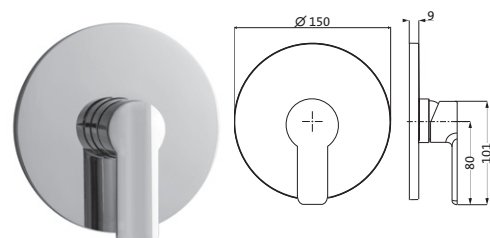

Brausebatterie Unterputz

chrom

24.130055.1.01

203,00

Farbset Wandmontage

Armaturenblende Ø 150 mm

LOGIC-SoftEmotion-Keramikkartusche

eigensicher gegen Rückfließen

NOTWENDIGES ZUBEHÖR

LOGIC PLUS-Box Universal-Einbaukörper

11.110000.1.09

174,00

siehe Seite 213

OPTIONALES ZUBEHÖR

Unterputzverlängerung 30 mm

chrom

11.081500.1.01

87,00

nicht kürzbar