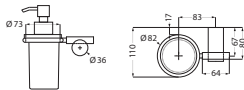

Seifenspender chrom **11.811000.1.01** **111,00**
Behälter aus mattiertem Kristallglas
für 300 ml Flüssigseife
Wandmontage
Befestigung verdeckt