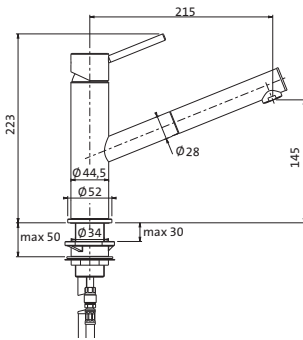

KÜCHE

NIEDER DRUCK

Spültisch-Einlochbatterie Edelstahl gebürstet **17.136000.1.09** **453,00**
mit schwenkbarem Auslauf 135°
ausziehbarer Brausekopf
LOGIC-SoftEmotion-Keramikkartusche
LOGIC-Fix-Befestigung
Anschlussschläuche, DVGW zertifiziert

Spültisch-Einlochbatterie Niederdruck Edelstahl gebürstet **17.136000.2.09** **557,00**
für offene Warmwasserbereiter