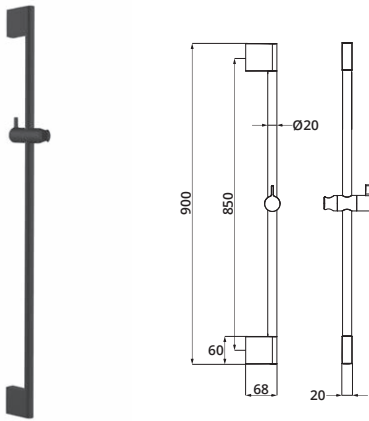

Messing
mit Rosette
Anschlussgewinde 1/2"

WANDSTANGEN- UND WANNENSETS

Dusch-Wandstange Slide M 900 mm schwarz 23.690200.1.12 212,00
 matt
 Konusgleiter mit Arretierung
 stufenlos verstellbar

Dusch-Wandstangenset Slide M 900 mm schwarz 23.690310.1.12 349,00
 matt
 mit Handbrause deep 100 mm Multifunktion
 Konusgleiter mit Arretierung,
 stufenlos verstellbar
 Brauseschlauch 1.500 mm