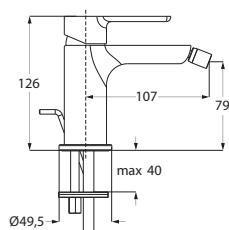

BIDET

Bidet-Einlochbatterie

chrom 24.133600.1.01 134,00

LOGIC-SoftEmotion-Keramikkartusche
Perlatorgelenk mit Neoperl-Sparperlator
LOGIC-Fix-Schnellbefestigung
Anschlusschläuche, DVGW zertifiziert
mit Zugstangen-Ablaufgarnitur