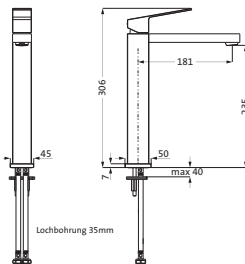

Waschtisch-Einlochbatterie L-Size mit erhöhtem Schaft chrom **12.203200.2.01** **321,00**
für freistehende Waschschaalen
LOGIC-SoftEmotion-Keramikkartusche
Neoperl-Sparperlator
LOGIC-Fix-Schnellbefestigung
Anschlusschläuche, DVGW zertifiziert
ohne Ablaufgarnitur