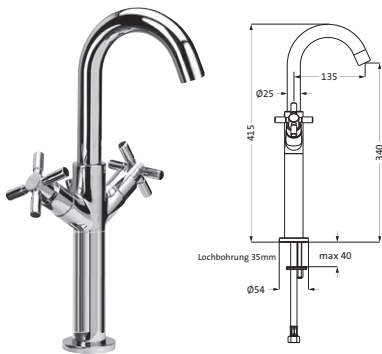

**Waschtisch-Einlochbatterie L-Size
mit erhöhtem Schaft**

chrom **14.953200.2.01** **343,00**

mit schwenkbarem Auslauf 360°
Schnellschluss-Keramikventile 90°
Neoperl-Sparperlator
LOGIC-Fix-Schnellbefestigung
Anschlusschläuche, DVGW zertifiziert
ohne Ablaufgarnitur