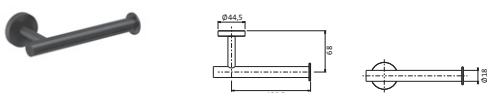

Papierrollenhalter
Wandmontage
Befestigung verdeckt

schwarz 23.814000.1.12 160,00
matt