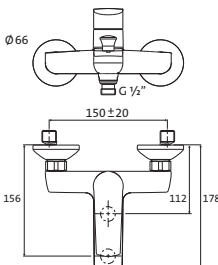

WANNE

Wannenfüll- und Brausebatterie Aufputz

chrom **51.100215.1.01** **234,00**

LOGIC-SoftEmotion-Keramikkartusche
Neoperl-Perlator
Brauseanschluss 1/2"
schraubbare Wandrosetten
Automatik-Zugumsteller
eigensicher gegen Rückfließen