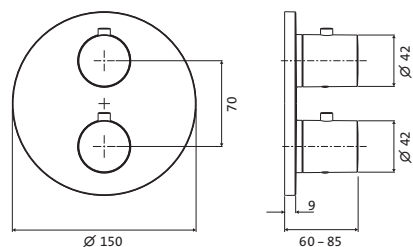

Unterputz Thermostat round für 1 Verbraucher	chrom	11.500550.1.01	412,00
Farbset Wandmontage Schnellschluss-Absperrventil 90° LOGIC Thermostatkartusche Heißwassersperre 38°C Armaturenblende $\varnothing 150$ mm eigensicher gegen Rückfließen			

Unterputz Thermostat round für 2 Verbraucher	chrom	11.503050.1.01	434,00
Farbset Wandmontage, mit Absperrventil mit integrierter 2-Wege-Umstellung			

Unterputz Thermostat round für 3 Verbraucher	chrom	11.503055.1.01	445,00
Farbset Wandmontage, mit Absperrventil mit integrierter 3-Wege-Umstellung			

NOTWENDIGES ZUBEHÖR

LOGIC PLUS-Box Universal-Einbaukörper		11.110000.1.09	174,00

siehe Seite 213

OPTIONALES ZUBEHÖR

Unterputzverlängerung 30 mm	chrom	11.081600.1.01	87,00
nicht kürzbar