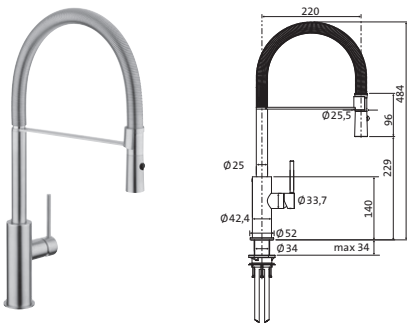

Spültisch-Einlochbatterie Edelstahl 17.135210.1.09 753,00
mit schwenkbarem Spiralfederauslauf 360°
ausklinker Brausekopf mit 2 Strahlfunktionen
LOGIC-SoftEmotion-Keramikkartusche
LOGIC-Fix-Schnellbefestigung
Anschlusschläuche, DVGW zertifiziert