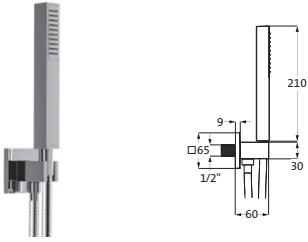

WANNENSETS

Wannenset mit Konushalter und integriertem Brauseanschlussbogen square

mit Stabhandbrause Kunststoff, eigensicher
Konushalter starr

Metallflex-Brauseschlauch 1.250 mm

chrom **11.630221.2.01** **150,00**

Wannenset mit Konushalter und integriertem Brauseanschlussbogen square

mit Metallflex-Brauseschlauch 1.600 mm

chrom **11.630221.4.01** **156,00**