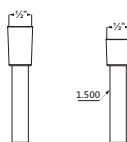

BRAUSESCHLÄUCHE

Brauseschlauch

Kunststoff glatt

mit brauseseitigem Drehkonus

Anschlussgewinde 1/2"

Länge 1.500 mm

schwarz 23.935300.1.12
matt

40,00