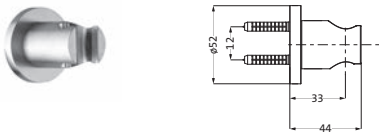

Wandhalter round
mit Rosette Ø 52 mm
Aufnahme für Schläuche mit konischer Mutter
starr

Edelstahl gebürstet **17.946100.1.09** **122,00**
AUSLAUFARTIKEL