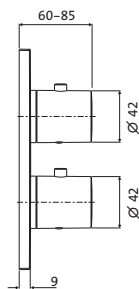

UNTERPUTZ-THERMOSTATE

Unterputz Thermostat square für 1 Verbraucher Farbset Wandmontage Schnellschluss-Absperrventil 90° LOGIC Thermostatkartusche Heißwassersperre 38°C Armaturenblende 180 x 130 mm eigensicher gegen Rückfließen	Copper Steel	21.500550.2.39	1.102,00
	Black Steel	21.500550.2.40	1.102,00
	Brass Steel	21.500550.2.41	1.102,00

Unterputz Thermostat square für 2 Verbraucher Farbset Wandmontage mit Absperrventil mit integrierter 2-Wege-Umstellung	Copper Steel	21.503050.2.39	1.216,00
	Black Steel	21.503050.2.40	1.216,00
	Brass Steel	21.503050.2.41	1.216,00

Unterputz Thermostat square für 3 Verbraucher Farbset Wandmontage mit Absperrventil mit integrierter 3-Wege-Umstellung	Copper Steel	21.503055.2.39	1.226,00
	Black Steel	21.503055.2.40	1.226,00
	Brass Steel	21.503055.2.41	1.226,00

NOTWENDIGES ZUBEHÖR

LOGIC PLUS-Box Universal-Einbaukörper siehe Seite 213	11.110000.1.09	174,00

OPTIONALES ZUBEHÖR

Unterputzverlängerung 30 mm nicht kürzbar	Copper Steel	21.081600.1.39	332,00
	Black Steel	21.081600.1.40	332,00
	Brass Steel	21.081600.1.41	332,00