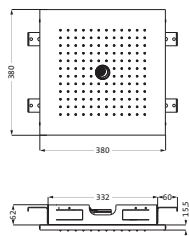

NEU!

Regenbrause Multifunktion 2	Edelstahl poliert	11.638200.2.01	1.550,00
380 x 380 mm			
zum Deckeneinbau			
Strahlarten: Regen / Twist			

Strahlboden Edelstahl poliert
CLEAN EFFECT
Einbaurahmen für Decke-Unterputz-Installation

Durchflussmengen (bei 3 bar):
Regenstrahl ca. 10 Liter / Min
Twist ca. 7 Liter / Min

OPTIONALES ZUBEHÖR

LOGIC XL 2 Thermostat Rohbauset	siehe Seite 228	11.220000.1.09	842,00
LOGIC XL 3 Thermostat Rohbauset	siehe Seite 230	11.230000.1.09	1.092,00

(bei zusätzlicher Installation einer Brausegarnitur)