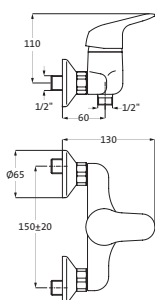

BRAUSE

Brausebatterie Aufputz

chrom 50.111000.1.01 78,00
LOGIC-SoftEmotion-Keramikkartusche
mit einstellbarer Temperaturbegrenzung
Brauseanschluss 1/2"
schraubbare Wandrossetten
eigensicher gegen Rückfließen