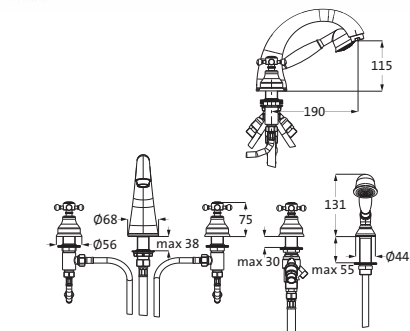

OPTIONALES ZUBEHÖR			
LOGIC-Montagerahmen		11.500180.1.09	296,00
LOGIC-Montagegestell		11.500185.1.09	622,00
LOGIC-Montagegestell mit Schlauchkasten		11.500190.1.09	964,00
siehe Seite 221			

VENTILE

Unterputzventil und Zwei- oder Dreiwegeumsteller	chrom	32.958700.1.01	100,00
Farbset Wandmontage	chrom-gold	32.958700.1.02	119,00
	weiß-gold	32.958700.1.04	154,00
	gold	32.958700.1.03	205,00
	bronze	32.958700.1.05	171,00

NOTWENDIGES ZUBEHÖR			
LOGIC Universal Rohbauset UP Ventil		11.145200.1.09	47,00
LOGIC Universal Rohbauset Zweiwegeumsteller		11.065000.1.09	165,00
LOGIC Universal Rohbauset Dreiwegeumsteller		11.065500.1.09	195,00
siehe Seite 220			
OPTIONALES ZUBEHÖR			
Unterputzverlängerung 30 mm		11.080500.1.09	30,00
nicht kürzbar