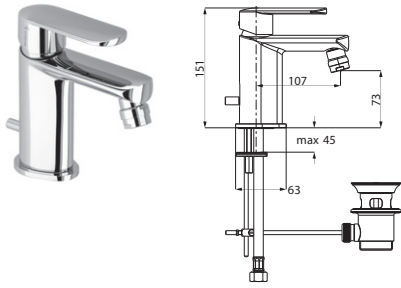

BIDET

Bidet-Einlochbatterie

chrom 16.128360.1.01 285,00

LOGIC-SoftEmotion-Keramikkartusche
Perlatorgelenk mit Neoperl-Sparperlator
LOGIC-Fix-Befestigung
Anschlussschläuche, DVGW zertifiziert
mit Zugstangen-Ablaufgarnitur

BRAUSE