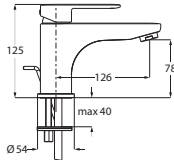

ohne Ablaufgarnitur

chrom 59.143320.1.01 84,00

**Waschtisch-Einlochbatterie M-Size**

chrom 59.143410.1.01 95,00

LOGIC-SoftEmotion-Keramikkartusche
mit einstellbarer Temperaturbegrenzung
Neoperl-Sparperlator
LOGIC-Fix-Befestigung
Anschlusschläuche, DVGW zertifiziert
mit Zugstangen-Ablaufgarnitur