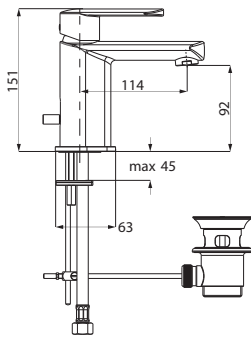

WASCHTISCH

Waschtisch-Einlochbatterie M-Size chrom **16.128310.1.01** **236,00**
LOGIC-SoftEmotion-Keramikkartusche
Neoperl-Sparperlator
LOGIC-Fix-Befestigung
Anschlusschläuche, DVGW zertifiziert
mit Zugstangen-Ablaufgarnitur

ohne Ablaufgarnitur chrom **16.128320.1.01** **236,00**

Waschtisch-Einlochbatterie ECO chrom **16.128311.1.01** **236,00**
mit Neoperl-ECO-Perlator max. 6 Liter / Min
mit Zugstangen-Ablaufgarnitur

ohne Ablaufgarnitur chrom **16.128321.1.01** **236,00**