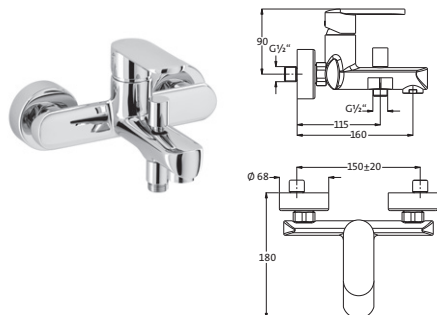

WANNE

Wannenfüll- und Brausebatterie Aufputz

chrom 16.128215.1.01 362,00

LOGIC-SoftEmotion-Keramikkartusche
Neoperl-Perlator
Brauseanschluss 1/2"
schraubbare Wandrossetten
Automatik-Zugumsteller
eigensicher gegen Rückfließen