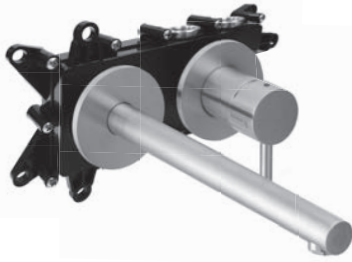

LOGIC FARBSETS WASCHTISCH

17.139765.1.09
17.139745.1.09
17.139775.1.09
DESIGN iX Farbsets
siehe Seite 25