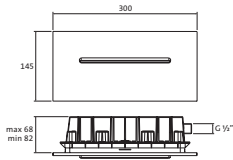

SCHWALLAUSLÄUFE

**Schwall-Auslauf
für Unterputz-Montage**
mit Einbaukörper

Edelstahl
poliert

11.693000.1.01

716,00

Durchflussmenge (bei 3 bar): ca. 17 Liter / Min