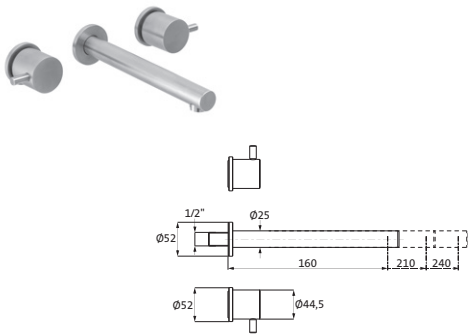

Waschtisch-Brückenbatterie	160 mm	Edelstahl*	17.959050.1.09	442,00
in 3 Auslauflängen	210 mm	gebürstet	17.959000.1.09	455,00
Farbset Wandmontage	240 mm		17.959060.1.09	477,00
Auslauf mit Wandrosette				
Neoperl-SSR-Perlator mit beweglicher Strahlscheibe				

NOTWENDIGES ZUBEHÖR

LOGIC-Brückenbatterie-Rohbauset			11.725205.1.09	210,00
siehe Seite 219				

OPTIONALES ZUBEHÖR

Unterputzverlängerung 30 mm			11.080530.2.09	58,00
nicht kürzbar