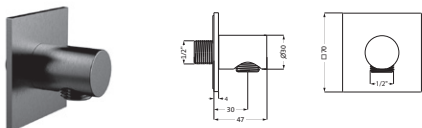

WANDHALTER UND WANDANSCHLUSSBÖGEN

DESIGN IX PVD

Brauseanschlussbogen seven square mit Rosette 70 x 70 mm Anschlussgewinde 1/2" eigensicher gegen Rückfließen	Copper Steel	21.995100.2.39	217,00
	Black Steel	21.995100.2.40	217,00
	Brass Steel	21.995100.2.41	217,00