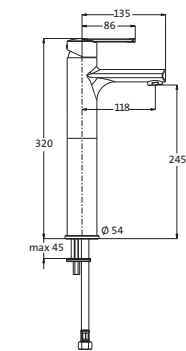

Waschtisch-Einlochbatterie L-Size mit erhöhtem Schaft chrom **54.121320.2.01** **213,00**

LOGIC-SoftEmotion-Keramikkartusche
mit einstellbarer Temperaturbegrenzung
Neoperl-Sparperlator
LOGIC-Fix-Befestigung
Anschlusschläuche, DVGW zertifiziert
ohne Ablaufgarnitur

Waschtisch-Einlochbatterie Niederdruck chrom **54.121320.4.01** **291,00**

für offene Warmwasserbereiter
ohne Ablaufgarnitur