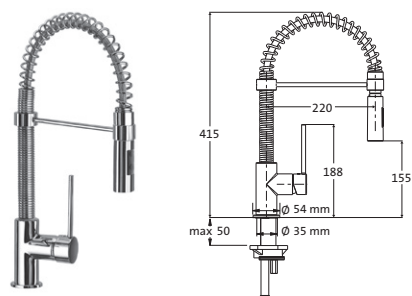

Spültisch-Einlochbatterie

chrom

10.136080.1.01

519,00

mit schwenkbarem SpiralfederAuslauf 180°
ausziehbarer Brausekopf mit 2 Strahlfunktionen
LOGIC-SoftEmotion-Keramikkartusche
mit einstellbarer Temperaturbegrenzung
LOGIC-Fix-Schnellbefestigung
Anschlusschläuche, DVGW zertifiziert