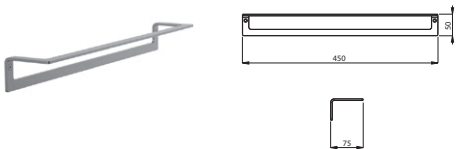

Handtuchhalter
Länge 450 mm
Wandmontage

Edelstahl gebürstet **17.818000.1.09** **223,00**