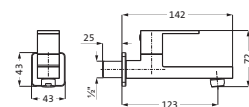

Wandventil für Kaltwasser chrom 12.250960.1.01 119,00

ohne Mischung

Schnellschluss-Keramikventil 90°

Neoperl-Sparperlator