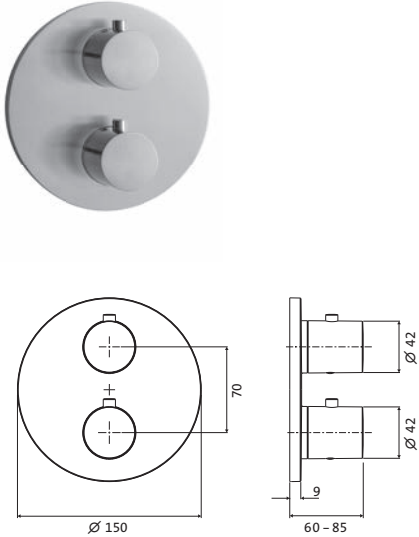

Unterputz Thermostat round für 1 Verbraucher	Edelstahl*	17.500550.1.09	590,00
Farbset Wandmontage Schnellschluss-Absperrventil 90° LOGIC Thermostatkartusche Heißwassersperre 38°C Armaturenblende Ø 150 mm, eigensicher gegen Rückfließen			

Unterputz Thermostat round für 2 Verbraucher	Edelstahl*	17.503050.1.09	613,00
Farbset Wandmontage mit Absperrventil mit integrierter 2-Wege-Umstellung			

Unterputz Thermostat round für 3 Verbraucher	Edelstahl*	17.503055.1.09	623,00
Farbset Wandmontage mit Absperrventil mit integrierter 3-Wege-Umstellung			

NOTWENDIGES ZUBEHÖR			
LOGIC PLUS-Box Universal-Einbaukörper		11.110000.1.09	174,00
siehe Seite 213			

OPTIONALES ZUBEHÖR			
Unterputzverlängerung 30 mm	Edelstahl*	11.081600.1.09	109,00
nicht kürzbar