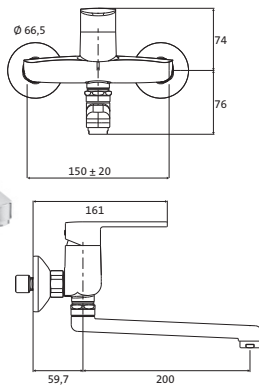

Spültisch-Wandarmatur

chrom

51.100400.1.01

187,00

mit schwenkbarem Auslauf
LOGIC-SoftEmotion-Keramikkartusche
mit einstellbarer Temperaturbegrenzung
Neoperl-Perlator