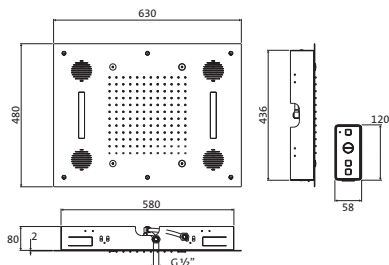

REGENBRAUSEN DECKENEINBAU MIT LED-FARBLICHT