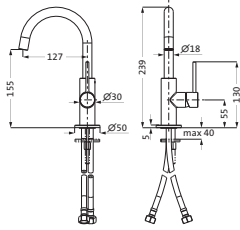

Waschtisch-Einlochatterie slim M-Size

schwarz 23.203420.1.12 352,00
matt

mit schwenkbarem Auslauf 360°
LOGIC-SoftEmotion-Keramikkartusche
Neoperl-Sparperlator
LOGIC-Fix-Schnellbefestigung
Anschlusschläuche, DVGW zertifiziert
ohne Ablaufgarnitur