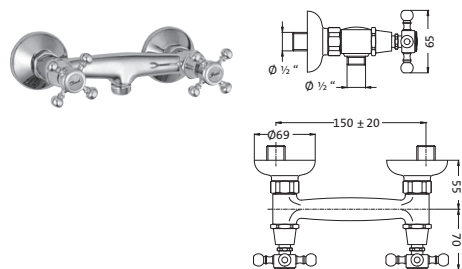

BRAUSE

Brausebatterie Aufputz

Schnellschluss-Keramikventile 90°
Brauseanschluss 1/2"
schraubbare Wandrossetten
eigensicher gegen Rückfließen

chrom	32.496000.1.01	196,00
chrom-gold	32.496000.1.02	226,00
weiß-gold	32.496000.1.04	276,00
gold	32.496000.1.03	397,00
bronze	32.496000.1.05	315,00