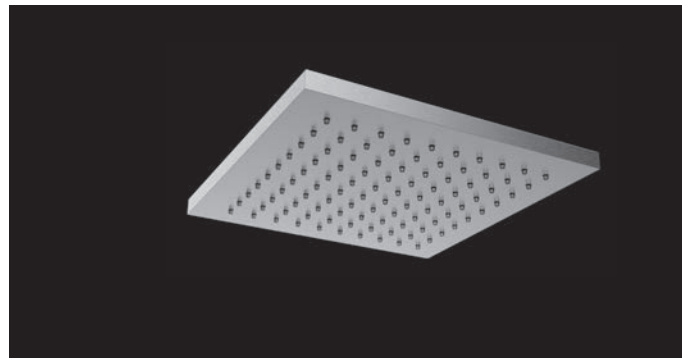

REGENBRAUSEN
ab Seite..... 301