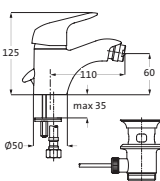

BIDET

Bidet-Einlochbatterie

chrom 50.113600.1.01 90,00
LOGIC-SoftEmotion-Keramikkartusche
mit einstellbarer Temperaturbegrenzung
Perlatorgelenk mit Neoperl-Sparperlator
LOGIC-Fix-Befestigung
Anschlussschläuche, DVGW zertifiziert
mit Zugstangen-Ablaufgarnitur