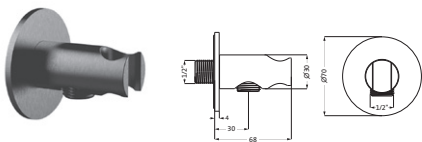

Brauseanschlussbogen seven round mit Rosette Ø 70 mm mit integriertem Konushalter starr Aufnahme für Schläuche mit konischer Mutter Anschlussgewinde 1/2" eigensicher gegen Rückfließen	Copper Steel	21.995200.1.39	265,00
	Black Steel	21.995200.1.40	265,00
	Brass Steel	21.995200.1.41	265,00