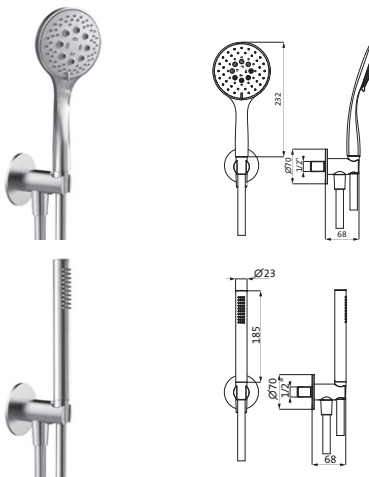

Wannenset mit Konushalter und integr. Brauseanschlussbogen seven round

mit Rosette $\varnothing$ 70 mm, mit Handbrause deep 100 mm Multifunktion, eigensicher
Konuswandhalter starr

Brauseschlauch 1.250 mm	Edelstahl*	17.914600.1.09	416,00
Brauseschlauch 1.600 mm	gebürstet	17.914700.1.09	423,00

Wannenset mit Konushalter und integr. Brauseanschlussbogen seven round

mit Rosette $\varnothing$ 70 mm, mit Stabhandbrause Edelstahl, eigensicher
Konuswandhalter starr

Brauseschlauch 1.250 mm	Edelstahl*	17.914400.1.09	352,00
Brauseschlauch 1.600 mm	gebürstet	17.914500.1.09	358,00