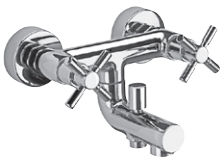

14.952160.1.01
Wannenfüll- und Brausebatterie
Aufputz