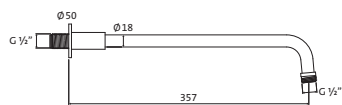

WANDARME

Wandarm für	357 mm	chrom	11.673570.1.01	91,00
Retro-Regenbrause round		weiß	11.673570.1.07	136,00
mit Rosette Ø 50 mm		gold	11.673570.1.03	199,00
Anschlussgewinde 1/2"		bronze	11.673570.1.05	172,00
Messing