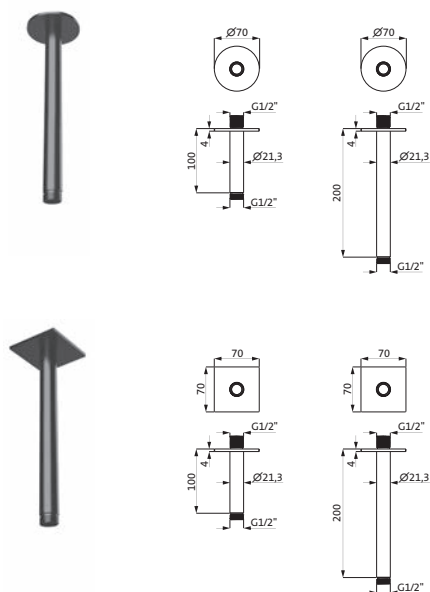

Deckenarm seven round für Regenbrause
mit Rosette Ø 70 mm
Anschlussgewinde 1/2"

Länge 100 mm		
Copper Steel	21.964810.1.39	248,00
Black Steel	21.964810.1.40	248,00
Brass Steel	21.964810.1.41	248,00

Länge 200 mm		
Copper Steel	21.964820.1.39	274,00
Black Steel	21.964820.1.40	274,00
Brass Steel	21.964820.1.41	274,00