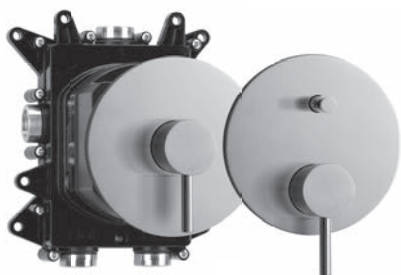

LOGIC PLUS FARBSETS

17.130555.1.09 / 17.130305.1.09
DESIGN iX Farbsets round
siehe Seite 26