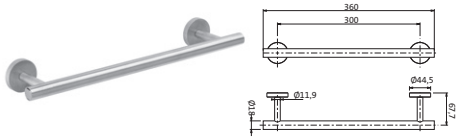

600 mm Edelstahl gebürstet **17.816000.1.09** 203,00
800 mm **17.816500.1.09** 216,00

DESIGN IX

**Wannengriff /
Handtuchhalter**
Länge 300 mm
runde Rosetten
Wandmontage
Befestigung verdeckt

Edelstahl gebürstet **17.817000.1.09** **194,00**