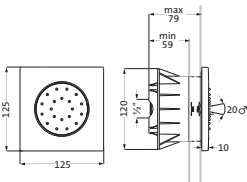

Unterputz-Seitenbrause square

chrom

11.674500.2.01

114,00

125 x 125 mm

Strahlwinkel 20° verstellbar

CLEAN EFFECT

mit Einbaukörper

Durchflussmenge (bei 3 bar): ca. 4 Liter / Min