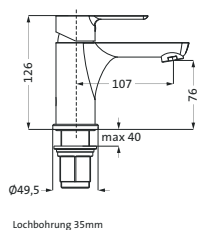

Lochbohrung 35mm

Waschtisch-Einlochbatterie S-Size

chrom 24.133200.2.01 153,00

Niederdruck

LOGIC-SoftEmotion-Keramikkartusche
Neoperl-Strahlregler
LOGIC-Fix-Schnellbefestigung
Anschlusschläuche, DVGW zertifiziert
ohne Ablaufgarnitur