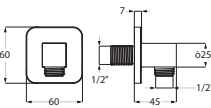

Brauseanschlussbogen soft
mit Rosette 60 x 60 mm
eigensicher gegen Rückfließen
Anschlussgewinde 1/2"

chrom **11.685300.1.01** **83,00**