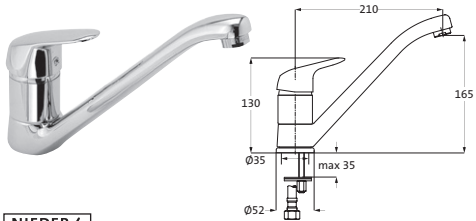

**NIEDER
DRUCK**

Spültisch-Einlochbatterie Niederdruck

chrom

50.115200.1.01

130,00

für offene Warmwasserbereiter
mit schwenkbarem Auslauf 135°
LOGIC-SoftEmotion-Keramikkartusche
mit einstellbarer Temperaturbegrenzung
Neoperl-Siebstrahler
LOGIC-Fix-Befestigung
Anschlusschläuche, DVGW zertifiziert