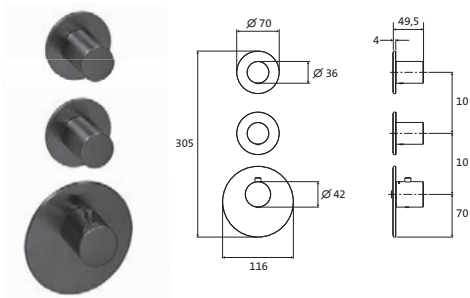

THERMOSTATE UND VENTILE

DESIGN IX PVD

LOGIC XL 2 Farbset	Copper Steel	21.522010.1.39	926,00
für Universal-Thermostat-Modul	Black Steel	21.522010.1.40	926,00
mit runden Armaturenblenden	Brass Steel	21.522010.1.41	926,00
Ventilblenden Ø 70 mm Thermostatblende Ø 116 mm mit runden Griffen			

NOTWENDIGES ZUBEHÖR

LOGIC XL 2 Thermostat Rohbauset	11.220000.1.09	842,00

siehe Seite 228

OPTIONALES ZUBEHÖR

Unterputzverlängerung zu XL 2 40 mm (stufenw. kürzbar)	11.022000.1.09	243,00