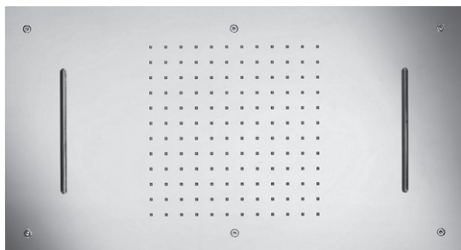

(bei zusätzlicher Installation einer Brausegarnitur)

REGENBRAUSEN DECKENEINBAU

Regenbrause Multifunktion 2
700 x 380 mm

Edelstahl
poliert **11.670385.3.01** **2.700,00**

zum Deckeneinbau
Strahlarten: Regen / Doppelschwall