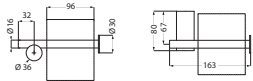

Papierrollenhalter chrom **11.814000.1.01** **55,00**
ohne Deckel
Wandmontage
Befestigung verdeckt