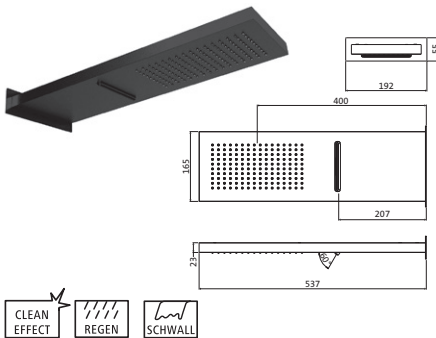

Regenbrause Multifunktion 2 539 x 165 mm	schwarz	23.661600.2.12	978,00
zur Wandmontage	matt		

Strahlarten: Regen / Schwall
mit CLEAN EFFECT, Wandhalterung

Durchflussmengen (bei 3 bar):
Regenstrahl ca. 13 Liter / Min
Schwall ca. 15 Liter / Min

Die Ansteuerung der 2 Strahlarten muss über 2 Ventile erfolgen.
Ablauleistung der bauseitigen Ablaufgarnitur prüfen!