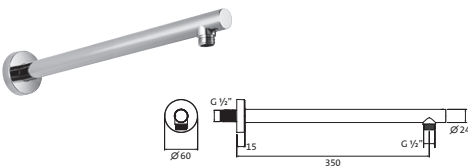

Wandarm für Regenbrause round Kunststoff, kurz mit Rosette Anschlussgewinde 1/2"	167 mm	chrom	11.671670.1.01	29,00
------------------------------------------------------------------------------------------------------------	--------	-------	----------------	-------