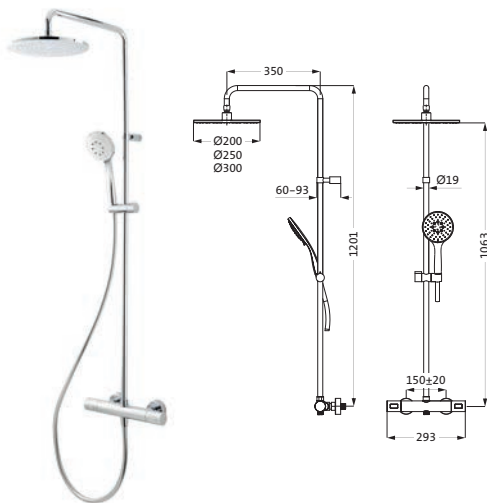

Duschsäule mit	Ø 200 mm	chrom	11.988520.1.01	510,00
Brause-Aufputz-Thermostat	Ø 250 mm	chrom	11.988525.1.01	550,00
Thermostat mit Ab-/Umstellventil	Ø 300 mm	chrom	11.988530.1.01	620,00
CoolBody Armaturenkörper				
LOGIC-Easyclean Thermostatkartusche				
Heißwassersperre bei 38°C				
Brause-Anschlussgewinde 1/2"				
Regenbrause round Ø 200 / Ø 250 / Ø 300 mm				
CLEAN EFFECT				
Gesamthöhe 1.201 mm				
Brauserohr nicht kürzbar				
Brausearm 350 mm (nicht schwenkbar)				
Konusgleiter höhenverstellbar				
mit Brauseschlauch 1.600 mm				
mit Handbrause 100 mm Multifunktion