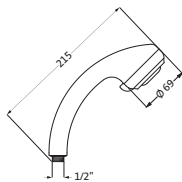

**Handbrause**

2-fach verstellbar
mit CLEAN EFFECT

chrom

60.601100.1.01**10,30**

DUO WANDSTANGENSETS

CLEAN
EFFECT

**Wandstangenset**

Wandstange in 2 Längen Ø 18 mm