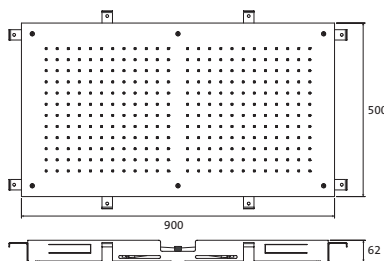

OPTIONALES ZUBEHÖR

LOGIC XL 2 Thermostat Rohbauset	siehe Seite 228	11.220000.1.09	842,00
LOGIC XL 3 Thermostat Rohbauset	siehe Seite 230	11.230000.1.09	1.092,00

(bei zusätzlicher Installation einer Brausegarnitur)