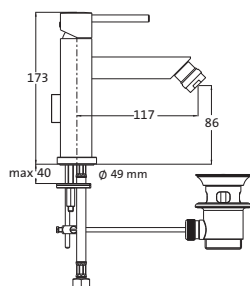

nicht kürzbar

BIDET

Bidet-Einlochbatterie	chrom	22.120360.1.01	349,00
LOGIC-SoftEmotion-Keramikkartusche			
Perlatorgelenk mit Neoperl-Sparperlator			
LOGIC-Fix-Befestigung			
Anschlussschläuche, DVGW zertifiziert			
mit Zugstangen-Ablaufgarnitur			