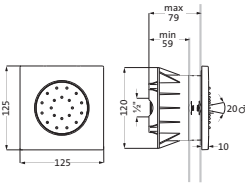

Unterputz-Seitenbrause square

125 x 125 mm

Strahlwinkel 20° verstellbar

CLEAN EFFECT

mit Einbaukörper

Durchflussmenge (bei 3 bar): ca. 4 Liter / Min

Edelstahl*

11.674500.2.09

171,00

gebürstet