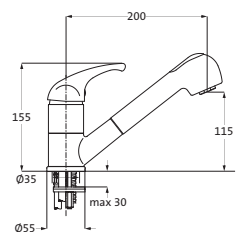

Spültisch-Einlochbatterie

chrom 52.146000.1.01 145,00

mit schwenkbarem Auslauf 135°
LOGIC-SoftEmotion-Keramikkartusche
mit einstellbarer Temperaturbegrenzung
ausziehbare Brause mit 2 Strahlfunktionen
LOGIC-Fix-Befestigung
Anschlusschläuche, DVGW zertifiziert