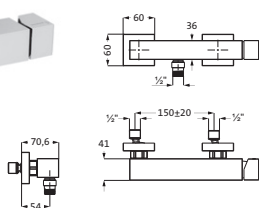

Anschlussschläuche, DVGW zertifiziert

mit Zugstangen-Ablaufgarnitur

BRAUSE

Brausebatterie Aufputz chrom 12.210000.1.01 295,00

LOGIC-SoftEmotion-Keramikkartusche

Brauseanschluss 1/2"

eigensicher gegen Rückfließen