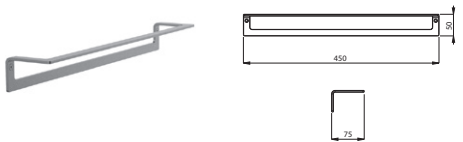

für 2 Rollen
runde Rosette
Wandmontage
Befestigung verdeckt

Edelstahl
gebürstet

17.815050.1.09

128,00

AUSSTATTUNG

Badetuchhalter

runde Rosetten	600 mm	Edelstahl	17.816000.1.09	203,00
Wandmontage	800 mm	gebürstet	17.816500.1.09	216,00
Befestigung verdeckt				

**Wannengriff /
Handtuchhalter**

Länge 300 mm		Edelstahl	17.817000.1.09	194,00
runde Rosetten		gebürstet		
Wandmontage				
Befestigung verdeckt				

Handtuchhalter

2 bewegliche Arme		Edelstahl	17.818500.1.09	270,00
Ausladung 340 mm		gebürstet		
runde Rosette				
Wandmontage				
Befestigung verdeckt				