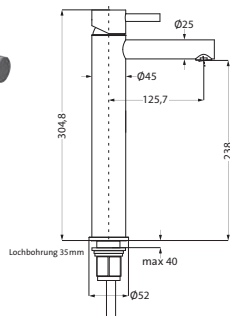

Waschtisch-Einlochbatterie L-Size mit erhöhtem Schaft

LOGIC-SoftEmotion-Keramikkartusche

Neoperl-SSR-Perlator

mit beweglicher Strahlscheibe

LOGIC-Fix-Befestigung

Anschlusschläuche, DVGW zertifiziert

ohne Ablaufgarnitur

Copper Steel	21.133200.2.39	849,00
Black Steel	21.133200.2.40	849,00
Brass Steel	21.133200.2.41	849,00