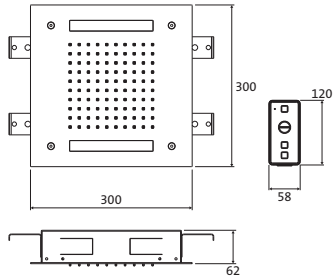

REGENBRAUSEN DECKENEINBAU MIT LED-FARBLICHT

Farblicht-Regenbrause 300 x 300 mm   Edelstahl   **11.630300.2.09**   **2.400,00**
zum Deckeneinbau   gebürstet

Strahlart: Regen
mit
integrierter LED-Beleuchtung in Lichtbändern
Transformator Spannungsversorgung 12V (CE-zertifiziert)
Strahlboden Edelstahl gebürstet
CLEAN EFFECT
Funk-Fernbedienung weiß, frei positionierbar
Einbaurahmen für Decke-Unterputz-Installation

Durchflussmenge (bei 3 bar):
Regenstrahl ca. 13 Liter / Min

OPTIONALES ZUBEHÖR

LOGIC XL 1 Thermostat Rohbauset   siehe Seite 226   **11.210000.1.09**   **597,00**
LOGIC XL 2 Thermostat Rohbauset   siehe Seite 228   **11.220000.1.09**   **842,00**
(bei zusätzlicher Installation einer Brausegarnitur)

Funk-Fernbedienung   weiß   **11.699330.2.09**   **387,00**
(im Lieferumfang aller extern bedienbaren Farblicht-Regenbrausen enthalten)