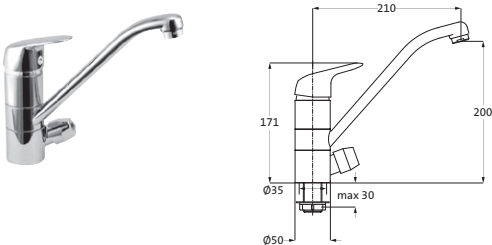

Spültisch-Einlochbatterie

chrom

50.115300.1.01

145,00

mit schwenkbarem Auslauf 135°
und Geräteabsperrentil
LOGIC-SoftEmotion-Keramikkartusche
mit einstellbarer Temperaturbegrenzung
Neoperl-Perlator
LOGIC-Fix-Befestigung
Anschlusschläuche, DVGW zertifiziert