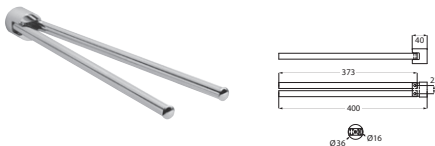

Handtuchhalter		chrom	11.818500.1.01	78,00
2 bewegliche Arme				
Ausladung 400 mm				
Wandmontage				
Befestigung verdeckt