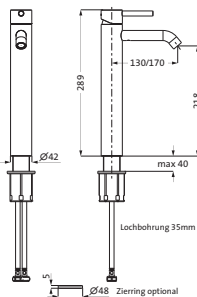

WASCHTISCH

Waschtisch-Einlochbatterie L-Size mit erhöhtem Schaft

130 mm chrom

18.203200.2.01

357,00

170 mm chrom

18.203200.3.01

367,00

für freistehende Waschschaalen
in 2 Auslauflängen

LOGIC-SoftEmotion-Keramikkartusche

Neoperl-Sparperlator

LOGIC-Fix-Schnellbefestigung

Anschlusschläuche, DVGW zertifiziert