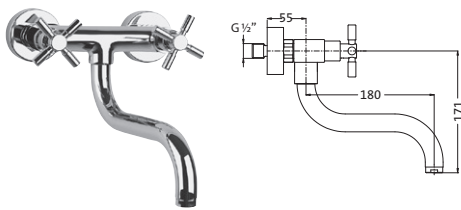

Waschtisch-Wandbatterie	chrom	14.954000.1.01	392,00

mit schwenkbarem Auslauf

Schnellschluss-Keramikventile 90°

Neoperl-Sparperlator

schraubbare Wandrosetten