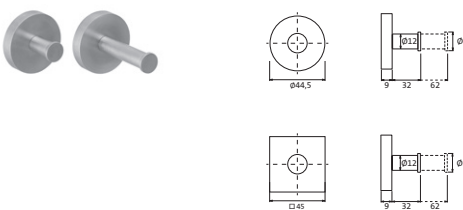

Handtuchhaken

runde Rosette	32 mm	Edelstahl	17.819000.1.09	59,00
Wandmontage	62 mm	gebürstet	17.819500.1.09	64,00
Befestigung verdeckt