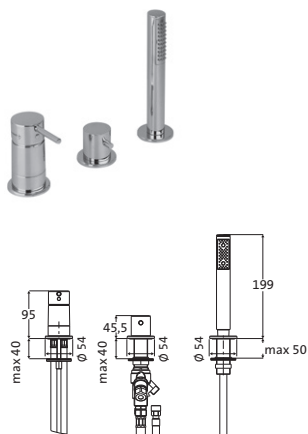

WANNE

Dreiloch-Wannenarmatur

chrom

22.120250.2.01

711,00

für Fliesen- / Wannenrandmontage
ohne Wannenauslauf
inkl. Befestigung
LOGIC-SoftEmotion-Keramikkartusche
mit ausziehbarem Nylon-Brauseschlauch
Drehumstellung
Stabhandbrause Kunststoff, eigensicher

OPTIONALES ZUBEHÖR

LOGIC-Montagerahmen

11.500180.1.09

296,00

LOGIC-Montagegestell

11.500185.1.09

622,00

LOGIC-Montagegestell mit Schlauchkasten

11.500190.1.09

964,00

siehe Seite 221