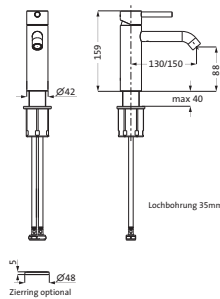

Waschtisch-Einlochatterie M-Size

130 mm schwarz 23.203200.1.12 383,00
150 mm matt 23.203720.1.12 388,00

in 2 Ausläuflängen
LOGIC-SoftEmotion-Keramikkartusche
Neoperl-Sparperlator
LOGIC-Fix-Schnellbefestigung
Anschlusschläuche, DVGW zertifiziert
ohne Ablaufgarnitur