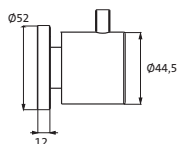

THERMOSTATE UND VENTILE

**Unterputzventil und
Zwei- oder Dreiwegeumsteller**
Farbset Wandmontage

Edelstahl
gebürstet

17.959750.3.09

151,00

NOTWENDIGES ZUBEHÖR

LOGIC Universal Rohbauset UP Ventil

11.145200.1.09

47,00

LOGIC Universal Rohbauset Zweiwegeumsteller

11.065000.1.09

165,00

LOGIC Universal Rohbauset Dreiwegeumsteller

11.065500.1.09

195,00

siehe Seite 212

OPTIONALES ZUBEHÖR

Unterputzverlängerung 30 mm

11.080530.1.09

30,00

nicht kürzbar