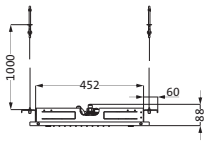

REGENBRAUSEN DECKENEINBAU MIT LED-FARBLICHT