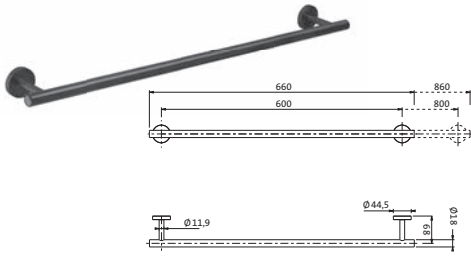

DESIGN IX PVD

AUSSTATTUNG

DESIGN IX PVD

Badetuchhalter	Copper Steel	21.816000.1.39	318,00
Länge 600 mm	Black Steel	21.816000.1.40	318,00
runde Rosetten	Brass Steel	21.816000.1.41	318,00
Wandmontage			
Befestigung verdeckt			