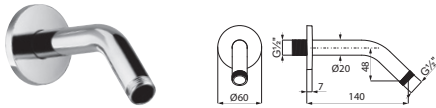

WANDANSCHLUSS FÜR REGENBRAUSEN

Wandarm für Regenbrause round Messing, kurz mit Rosette Anschlussgewinde 1/2"	140 mm	chrom	11.671400.1.01	54,00