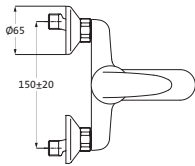

WANNE

Wannenfüll- und Brausebatterie Aufputz

chrom

52.142150.1.01

97,00

LOGIC-SoftEmotion-Keramikkartusche
mit einstellbarer Temperaturbegrenzung
Brauseanschluss 1/2"
schraubbare Wandrosetten
Automatik-Zugumsteller
eigensicher gegen Rückfließen