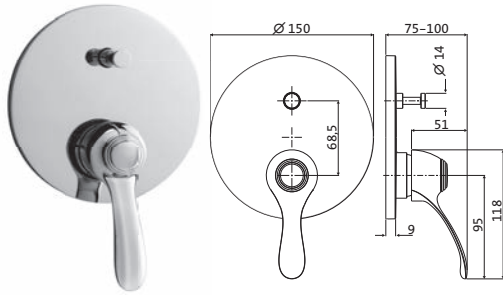

Wannenfüll- und Brausebatterie Unterputz

Farbset Wandmontage

Armaturenblende Ø 150 mm

LOGIC-SoftEmotion-Keramikkartusche

Automatik-Druckumsteller

eigensicher gegen Rückfließen

chrom	34.150035.1.01	289,00
chrom-gold	34.150035.1.02	332,00

NOTWENDIGES ZUBEHÖR

LOGIC PLUS-Box Universal-Einbaukörper

11.110000.1.09

174,00

siehe Seite 213

OPTIONALES ZUBEHÖR

Unterputzverlängerung 30 mm

chrom

11.081500.1.01

87,00

nicht kürzbar