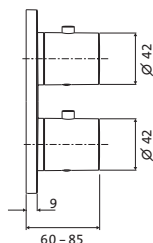

Unterputz Thermostat round für 2 Verbraucher	chrom	11.503050.1.01	434,00
Farbset Wandmontage mit Absperrventil mit integrierter 2-Wege-Umstellung			

Unterputz Thermostat round für 3 Verbraucher	chrom	11.503055.1.01	445,00
Farbset Wandmontage mit Absperrventil mit integrierter 3-Wege-Umstellung			

NOTWENDIGES ZUBEHÖR

LOGIC PLUS-Box Universal-Einbaukörper		11.110000.1.09	174,00
siehe Seite 213			

OPTIONALES ZUBEHÖR

Unterputzverlängerung 30 mm	chrom	11.081600.1.01	87,00
nicht kürzbar