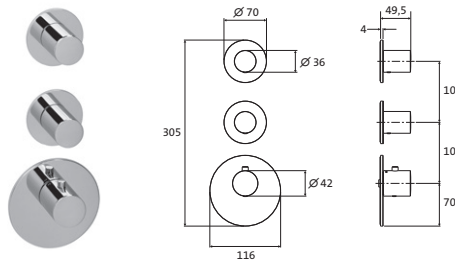

LOGIC XL 2 FARBSETS

**LOGIC XL 2 Farbset
für Universal-Thermostat-Modul**
mit runden Armaturenblenden
Ventilblenden Ø 70 mm
Thermostatblende Ø 116 mm
mit runden Griffen

chrom	11.522010.1.01	444,00
schwarz matt	23.522010.1.12	616,00
Edelstahl gebürstet	11.522010.1.09	670,00
Copper Steel	21.522010.1.39	926,00
Black Steel	21.522010.1.40	926,00
Brass Steel	21.522010.1.41	926,00