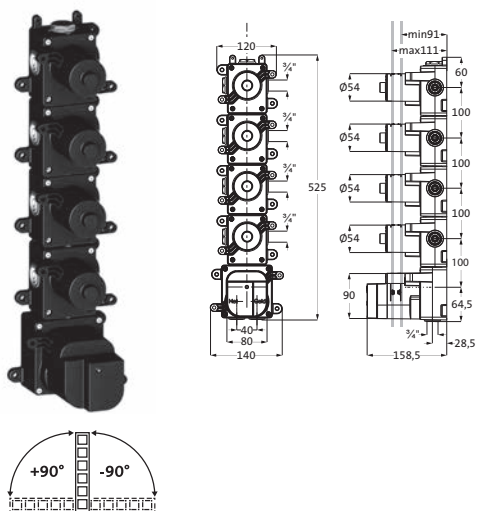

LOGIC XL 4 UNIVERSAL-THERMOSTAT

LOGIC XL 4 Universal-Thermostat-Modul 11.240000.1.09 1.347,00

für 4 Verbraucher

mit LOGIC-Thermoelement
Heißwassersperre 38°C
4 Schnellschluss-Keramikventile 90° (getrennt oder gleichzeitig nutzbar)
schallentkoppelte Montage
eigensicher gegen Rückfließen
Reinigungsfilter
senkrechter und waagerechter Einbau möglich
Durchflussmenge bei 3 bar ca. 55 Liter / Min
Durchflussmenge bei 5 bar ca. 70 Liter / Min
(bei freiem Durchlass)
Bitte überprüfen Sie die Ablaufleistung der bauseitigen Ablaufarmatur!

OPTIONALES ZUBEHÖR

Unterputzverlängerung 40 mm stufenweise kürzbar 11.024000.1.09 412,00