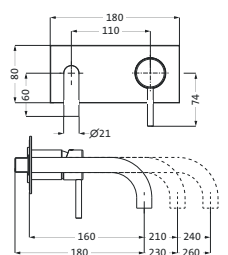

Waschtisch-Unterputzbatterie	160 mm	chrom	22.120755.1.01	263,00
in 3 Auslauflängen	210 mm	chrom	22.120750.1.01	285,00
Farbset Wandmontage	240 mm	chrom	22.120758.1.01	306,00
Armaturenblende 180 x 80 mm				
LOGIC-SoftEmotion-Keramikkartusche				
Neoperl-Sparperlator				
Auslauf kann wahlweise links / rechts / unten gesetzt werden (bitte Rohmontage beachten)				

NOTWENDIGES ZUBEHÖR

LOGIC-Unterputzbatterie-Rohbauset	11.740000.1.09	249,00

siehe Seite 215

OPTIONALES ZUBEHÖR

Unterputzverlängerung 30 mm	chrom	11.081500.1.01	87,00

nicht kürzbar