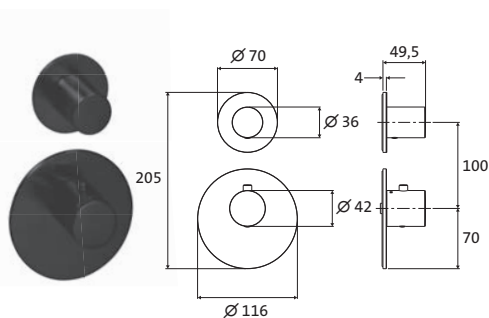

THERMOSTATE UND VENTILE

**LOGIC XL 1 / XL 1+ Farbset
für Universal-Thermostat-Modul**

schwarz 23.521010.1.12 461,00
matt

mit runden Armaturenblenden
Ventilblende Ø 70 mm
Thermostatblende Ø 116 mm
mit runden Griffen

NOTWENDIGES ZUBEHÖR

LOGIC XL 1 Thermostat Rohbauset 11.210000.1.09 597,00

LOGIC XL 1+ Thermostat Rohbauset 11.210500.1.09 705,00

siehe Seite 226

OPTIONALES ZUBEHÖR

Unterputzverlängerung zu XL 1 40 mm (stufenw. kürzbar) 11.021000.1.09 156,00

Unterputzverlängerung zu XL 1+ 40 mm (stufenw. kürzbar) 11.021050.1.09 171,00