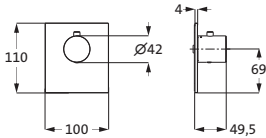

LOGIC XL Vario Farbset square für Einzel-Thermostat-Modul
mit eckiger Blende 110 x 100 mm
mit rundem Griff

chrom	11.500100.2.01	202,00
Edelstahl	11.500100.2.09	254,00
gebürstet		
Copper Steel	21.500100.2.39	492,00
Black Steel	21.500100.2.40	492,00
Brass Steel	21.500100.2.41	492,00