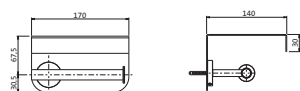

Papierrollenhalter

runde Rosette
Wandmontage
Befestigung verdeckt

Edelstahl
gebürstet

17.815000.1.09

179,00