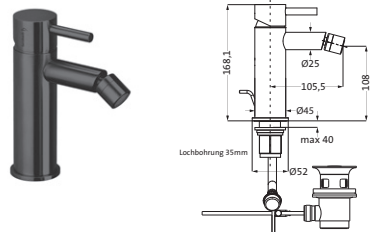

Bidet-Einlochbatterie

Copper Steel

21.133600.1.39

639,00

LOGIC-SoftEmotion-Keramikkartusche

Black Steel

21.133600.1.40

639,00

Perlatorgelenk mit Neoperl-Sparperlator

Brass Steel

21.133600.1.41

639,00

LOGIC-Fix-Befestigung

Anschlusschläuche, DVGW zertifiziert

mit Zugstangen-Ablaufgarnitur