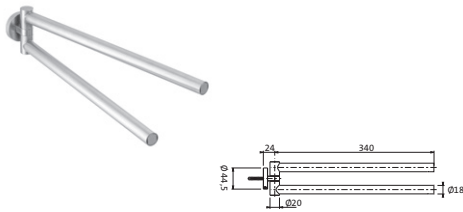

für 2 Rollen
runde Rosette
Wandmontage
Befestigung verdeckt

Edelstahl
gebürstet

17.815050.1.09

128,00

AUSSTATTUNG

Badetuchhalter

runde Rosetten	600 mm	Edelstahl	17.816000.1.09	203,00
Wandmontage	800 mm	gebürstet	17.816500.1.09	216,00
Befestigung verdeckt				

**Wannengriff /
Handtuchhalter**

Länge 300 mm		Edelstahl	17.817000.1.09	194,00
runde Rosetten		gebürstet		
Wandmontage				
Befestigung verdeckt				

Handtuchhalter

2 bewegliche Arme		Edelstahl	17.818500.1.09	270,00
Ausladung 340 mm		gebürstet		
runde Rosette				
Wandmontage				
Befestigung verdeckt				