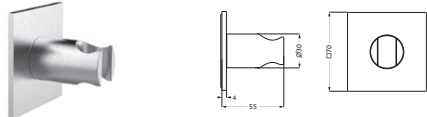

Wandhalter seven square
mit Rosette 70 x 70 mm
Aufnahme für Schläuche mit konischer Mutter
starr

Edelstahl gebürstet **17.994100.2.09** **149,00**