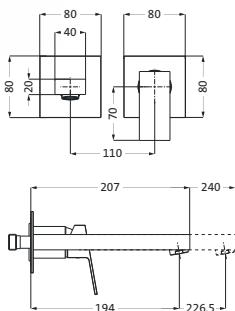

Waschtisch-Unterputzbatterie 207 mm chrom **12.203754.1.01** **388,00**
240 mm chrom **12.203757.1.01** **430,00**
Farbset Wandmontage
Auslaufblende 80 x 80 mm
Armaturenblende 80 x 80 mm
LOGIC-SoftEmotion-Keramikkartusche
Neoperl-Perlator
Auslauf kann wahlweise links / rechts / unten gesetzt werden (bitte Rohmontage beachten)

NOTWENDIGES ZUBEHÖR
LOGIC-Unterputzbatterie-Rohbaset **11.740000.1.09** **249,00**
siehe Seite 215

OPTIONALES ZUBEHÖR
Unterputzverlängerung 30 mm chrom **11.081500.1.01** **87,00**
nicht kürzbar

NEO CASTELL