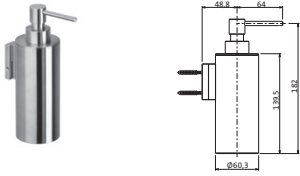

Seifenspender
für 200 ml Flüssigseife
Wandmontage
Befestigung verdeckt

Edelstahl gebürstet
17.811000.1.09 202,00