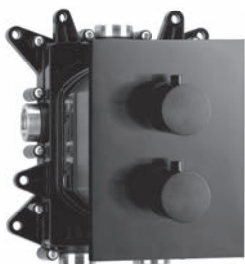

21.500550.2.01
21.503050.2.01 / 21.503055.2.01
iX PVD Unterputz-Thermostate square
siehe Seite 200