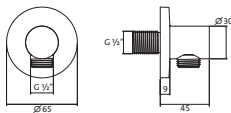

Brauseanschlussbogen round

mit Rosette Ø 65 mm

eigensicher gegen Rückfließen

Anschlussgewinde 1/2"

schwarz 23.685100.1.12
matt

71,00