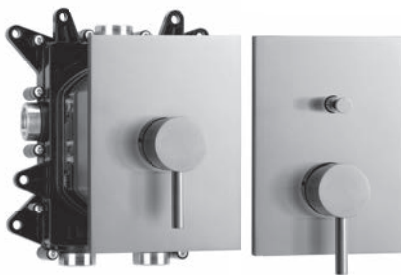

17.130555.2.09 / 17.130305.2.09
DESIGN iX Farbsets square
siehe Seite 26