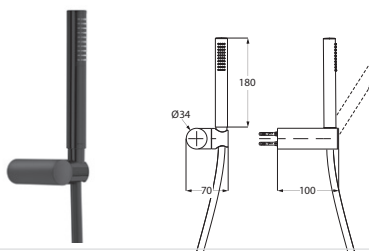

Wannenset mit Konushalter round schwarz 23.620222.1.12 150,00
matt
mit Stabhandbrause Messing, eigensicher
Konushalter, beweglich
Brauseschlauch 1.500 mm