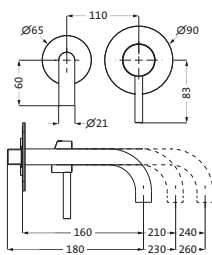

Waschtisch-Unterputzbatterie

in 3 Auslauflängen
Farbset Wandmontage
Auslaufblende Ø 65 mm
Armaturenblende Ø 90 mm
LOGIC-SoftEmotion-Keramikkartusche
Neoperl-Sparperlator
Auslauf kann wahlweise links / rechts / unten gesetzt werden (bitte Rohmontage beachten)

160mm schwarz 23.203756.1.12 376,00
210mm matt 23.203754.1.12 402,00
240mm 23.203757.1.12 433,00

NOTWENDIGES ZUBEHÖR

LOGIC-Unterputzbatterie-Rohbauset

11.740000.1.09 249,00

siehe Seite 213

OPTIONALES ZUBEHÖR

Unterputzverlängerung 30 mm

schwarz 23.081500.1.12 165,00
matt

nicht kürzbar
siehe Seite 213