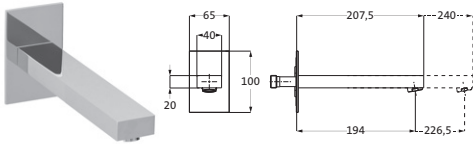

NOTWENDIGES ZUBEHÖR

LOGIC PLUS-Box Universal-Einbaukörper **11.110000.1.09** **174,00**

siehe Seite 213

OPTIONALES ZUBEHÖR

Unterputzverlängerung 30 mm chrom **11.081500.1.01** **87,00**

nicht kürzbar

WANNE

**Wandauslauf 1/2"**