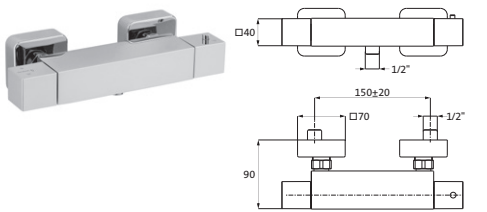

Thermostat-Brausebatterie Aufputz

LOGIC-EasyClean-Thermoelement
Heißwassersperre 38°C
Schnellschluss-Keramikventil 90°
Brauseanschluss 1/2"
eigensicher gegen Rückfließen

chrom	11.132090.1.01	273,00