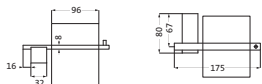

Papierrollenhalter chrom **11.824000.2.01** **66,00**
ohne Deckel
Wandmontage
Befestigung verdeckt