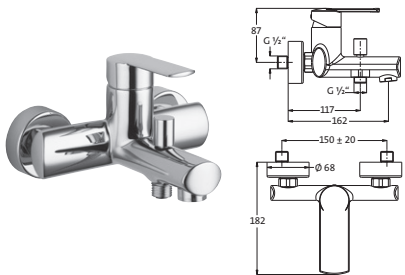

siehe Seite 213

OPTIONALES ZUBEHÖR**Unterputzverlängerung 30 mm**

chrom

11.081500.1.01**87,00**

nicht kürzbar

WANNE

**Wannenfüll- und Brausebatterie Aufputz**

chrom