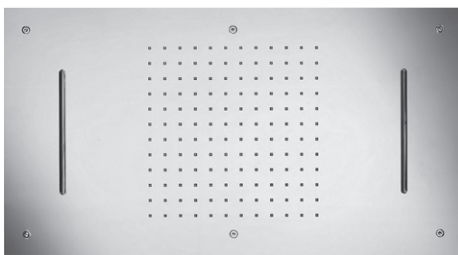

LIVING SPA

REGENBRAUSEN DECKENEINBAU

11.630480.2.01
Regenbrause Multifunktion 3
 630 x 480 mm

11.650300.2.01
Regenbrause Multifunktion 3
 500 x 500 mm

11.670385.3.01
Regenbrause Multifunktion 2
 700 x 380 mm