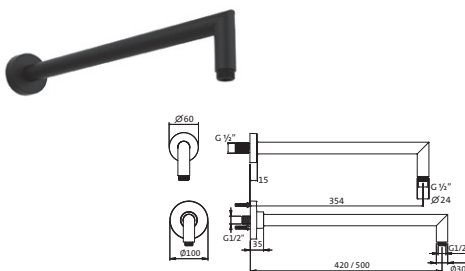

WAND- UND DECKENANSCHLUSS REGENBRAUSEN

Wandarm für Regenbrause	354 mm	schwarz	23.673540.1.12	177,00
round	420 mm*	matt	23.674200.1.12	347,00

Messing
mit Rosette
Anschlussgewinde 1/2"

*mit Flanschbefestigung