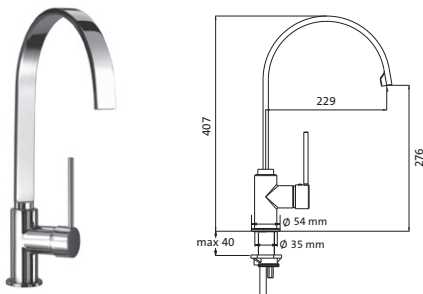

Spültisch-Einlochbatterie

chrom

10.135240.1.01

375,00

mit schwenkbarem Auslauf 360°
LOGIC-SoftEmotion-Keramikkartusche
mit einstellbarer Temperaturbegrenzung
Neoperl-Perlator
LOGIC-Fix-Befestigung
Anschlusschläuche, DVGW zertifiziert