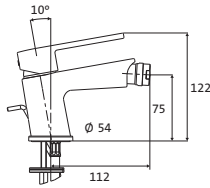

BIDET

Bidet-Einlochbatterie

chrom **51.100360.1.01** **182,00**

LOGIC-SoftEmotion-Keramikkartusche
Perlatorgelenk mit Neoperl-Sparperlator
LOGIC-Fix-Schnellbefestigung
Anschlussschläuche, DVGW zertifiziert
mit Zugstangen-Ablaufgarnitur