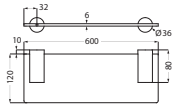

Ablagekonsole chrom **11.810600.1.01** **100,00**
mattiertes Kristallglas 600 mm
mit Konsolenhaltern
Wandmontage
Befestigung verdeckt