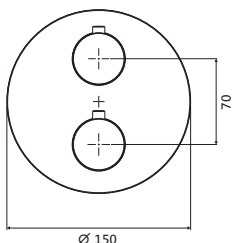

Unterputz Thermostat round für 2 Verbraucher	chrom	11.503050.1.01	434,00
Farbset Wandmontage mit Absperrventil mit integrierter 2-Wege-Umstellung			

Unterputz Thermostat round für 3 Verbraucher	chrom	11.503055.1.01	445,00
Farbset Wandmontage mit Absperrventil mit integrierter 3-Wege-Umstellung			

NOTWENDIGES ZUBEHÖR

LOGIC PLUS-Box Universal-Einbaukörper		11.110000.1.09	174,00
siehe Seite 213			

OPTIONALES ZUBEHÖR

Unterputzverlängerung 30 mm	chrom	11.081600.1.01	87,00
nicht kürzbar			

Unterputzventil und Zwei- oder Dreiwegeumsteller	chrom	11.958700.1.01	104,00
Farbset Wandmontage			

NOTWENDIGES ZUBEHÖR

LOGIC Universal Rohbauset UP Ventil		11.145200.1.09	47,00
LOGIC Universal Rohbauset Zweiwegeumsteller		11.065000.1.09	165,00
LOGIC Universal Rohbauset Dreiwegeumsteller		11.065500.1.09	195,00

siehe Seite 220

OPTIONALES ZUBEHÖR

Unterputzverlängerung 30 mm		11.080500.1.09	30,00
nicht kürzbar