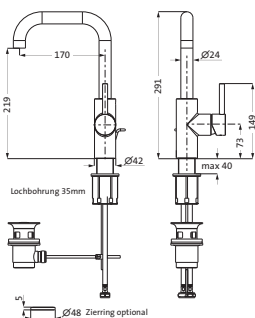

Waschtisch-Einlochbatterie M-Size

chrom

18.203335.1.01

300,00

mit schwenkbarem Auslauf 360°

LOGIC-SoftEmotion-Keramikkartusche

Neoperl-Sparperlator

LOGIC-Fix-Schnellbefestigung

Anschlusschläuche, DVGW zertifiziert

mit Zugstangen-Ablaufgarnitur

ohne Ablaufgarnitur

chrom

18.203330.1.01

300,00