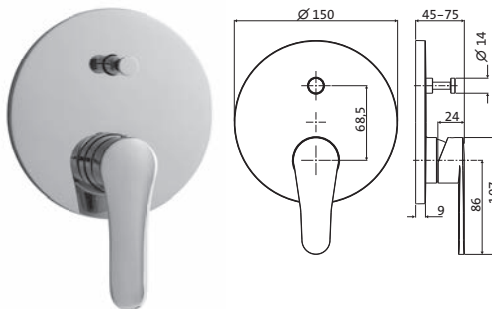

siehe Seite 213

OPTIONALES ZUBEHÖR

Unterputzverlängerung 30 mm chrom **11.081500.1.01** **87,00**

nicht kürzbar

WANNE

Wannenfüll- und Brausebatterie Aufputz chrom **59.143215.1.01** **116,00**

LOGIC-SoftEmotion-Keramikkartusche
Neoperl-Perlator
Brauseanschluss 1/2"
schraubbare Wandrossetten
Automatik-Zugumsteller
eigensicher gegen Rückfließen