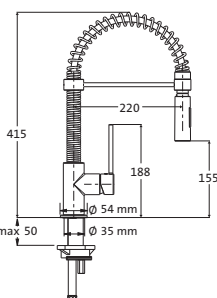

Spültisch-Einlochbatterie

chrom

10.136080.1.01

519,00

mit schwenkbarem SpiralfederAuslauf 180°
ausziehbarer Brausekopf mit 2 Strahlfunktionen
LOGIC-SoftEmotion-Keramikkartusche
mit einstellbarer Temperaturbegrenzung
LOGIC-Fix-Schnellbefestigung
Anschlusschläuche, DVGW zertifiziert