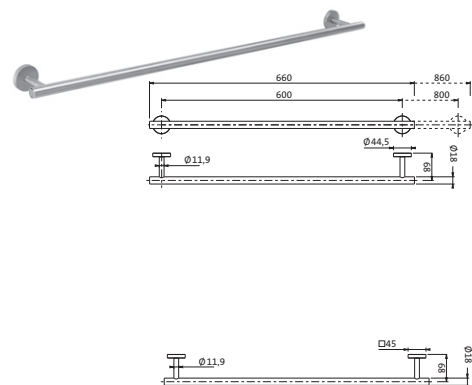

Badetuchhalter
runde Rosetten
Wandmontage
Befestigung verdeckt

600 mm Edelstahl gebürstet **17.816000.1.09** 203,00
800 mm **17.816500.1.09** 216,00