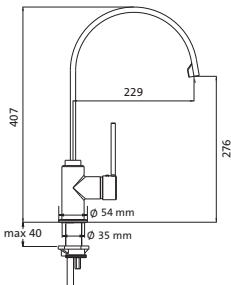

Spültisch-Einlochbatterie

chrom

10.135240.1.01

375,00

mit schwenkbarem Auslauf 360°
LOGIC-SoftEmotion-Keramikkartusche
mit einstellbarer Temperaturbegrenzung
Neoperl-Perlator
LOGIC-Fix-Befestigung
Anschlusschläuche, DVGW zertifiziert