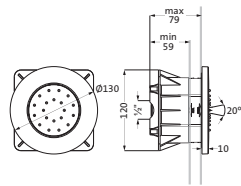

SEITENBRAUSEN

Unterputz-Seitenbrause round

Ø 130 mm

Strahlwinkel 20° verstellbar

CLEAN EFFECT

mit Einbaukörper

Durchflussmenge (bei 3 bar): ca. 4 Liter / Min

Edelstahl*

11.674300.1.09

171,00

gebürstet