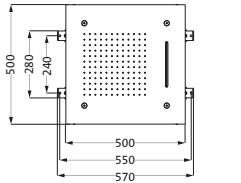

REGENBRAUSEN DECKENEINBAU MIT LED-FARBLICHT