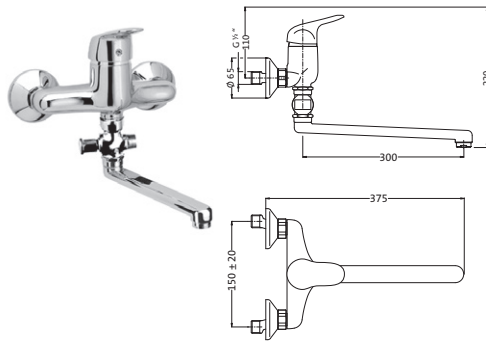

Wannenfüll- und Brausebatterie Aufputz

chrom

50.112000.1.01

164,00

mit schwenkbarem Auslauf 300 mm
LOGIC-SoftEmotion-Keramikkartusche
mit einstellbarer Temperaturbegrenzung
Neoperl-Perlator
Brauseanschluss 1/2"
schraubbare Wandrosetten
Automatik-Zugumsteller

THERMOSTATE