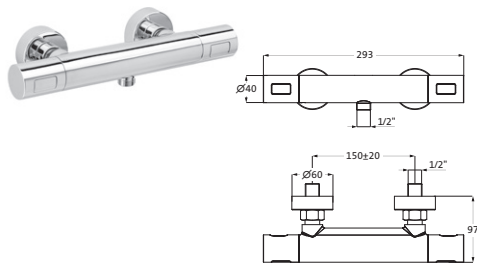

THERMOSTATE UND VENTILE

Thermostat-Brausebatterie Aufputz	chrom	11.131100.1.01	159,00
CoolBody Armaturenkörper LOGIC-EasyClean-Thermoelement Heißwassersperre 38°C Schnellschluss-Keramikventil 90° Brauseanschluss 1/2" schraubbare Wandrossetten eigensicher gegen Rückfließen			

Unterputz Thermostat round für 1 Verbraucher	chrom	11.500550.1.01	412,00
Farbset Wandmontage Schnellschluss-Absperrventil 90° LOGIC Thermostatkartusche Heißwassersperre 38°C Armaturenblende Ø 150 mm eigensicher gegen Rückfließen