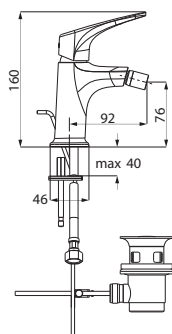

11.740000.1.09 **249,00**

siehe Seite 215

OPTIONALES ZUBEHÖR

Unterputzverlängerung 30 mm

chrom **11.081500.1.01** **87,00**

nicht kürzbar

BIDET

**Bidet-Einlochbatterie**