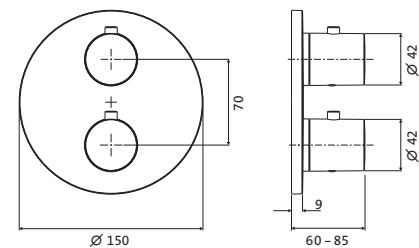

Unterputz Thermostat round für 2 Verbraucher

Edelstahl*
gebürstet

17.503050.1.09

613,00

Farbset Wandmontage
mit Absperrventil mit integrierter 2-Wege-Umstellung

Unterputz Thermostat round für 3 Verbraucher

Edelstahl*
gebürstet

17.503055.1.09

623,00

Farbset Wandmontage
mit Absperrventil mit integrierter 3-Wege-Umstellung

NOTWENDIGES ZUBEHÖR

LOGIC PLUS-Box Universal-Einbaukörper

11.110000.1.09

174,00

OPTIONALES ZUBEHÖR

Unterputzverlängerung 30 mm

Edelstahl*
gebürstet

11.081600.1.09

109,00

nicht kürzbar