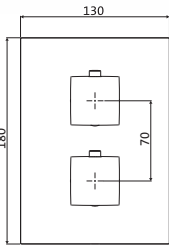

Unterputz Thermostat square für 1 Verbraucher	chrom	11.500550.2.01	434,00
Farbset Wandmontage Schnellschluss-Absperrventil 90° LOGIC Thermostatkartusche Heißwassersperre 38° Armaturenblende 180 x 130 mm eigensicher gegen Rückfließen			

Unterputz Thermostat square für 2 Verbraucher	chrom	11.503050.2.01	456,00
Farbset Wandmontage mit Absperrventil mit integrierter 2-Wege-Umstellung			

Unterputz Thermostat square für 3 Verbraucher	chrom	11.503055.2.01	468,00
Farbset Wandmontage mit Absperrventil mit integrierter 3-Wege-Umstellung			

NOTWENDIGES ZUBEHÖR

LOGIC PLUS-Box Universal-Einbaukörper		11.110000.1.09	174,00
siehe Seite 213