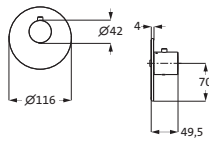

LOGIC XL VARIO Farbset für Einzel-Thermostat-Modul Thermostatblende Ø 116 mm mit rundem Griff	Copper Steel	21.500100.1.39	461,00
	Black Steel	21.500100.1.40	461,00
	Brass Steel	21.500100.1.41	461,00

NOTWENDIGES ZUBEHÖR

LOGIC XL VARIO Einzel-Thermostat-Modul siehe Seite 213	11.200100.1.09	342,00

OPTIONALES ZUBEHÖR

Unterputzverlängerung zu XL VARIO 40 mm stufenweise kürzbar	11.021520.1.09	91,00