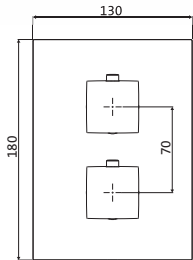

UNTERPUTZ-THERMOSTATE

Unterputz Thermostat square für 1 Verbraucher chrom **11.500550.2.01** **434,00**
Farbset Wandmontage
Schnellschluss-Absperrventil 90°
LOGIC Thermostatkartusche
Heißwassersperre 38°C
Armaturenblende 180 x 130 mm
eigensicher gegen Rückfließen

Unterputz Thermostat square für 2 Verbraucher chrom **11.503050.2.01** **456,00**
Farbset Wandmontage
mit Absperrventil mit integrierter 2-Wege-Umstellung

Unterputz Thermostat square für 3 Verbraucher chrom **11.503055.2.01** **468,00**
Farbset Wandmontage
mit Absperrventil mit integrierter 3-Wege-Umstellung

NOTWENDIGES ZUBEHÖR

LOGIC PLUS-Box Universal-Einbaukörper **11.110000.1.09** **174,00**
siehe Seite 213

OPTIONALES ZUBEHÖR

Unterputzverlängerung 30 mm chrom **11.081600.1.01** **87,00**
nicht kürzbar