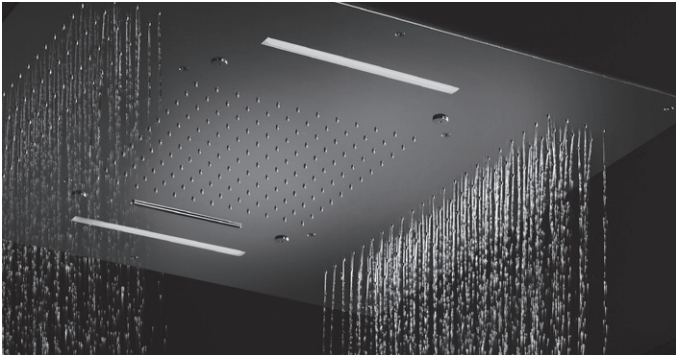

REGENBRAUSEN DECKENEINBAU MIT LED-FARBLICHT

ab Seite..... 244