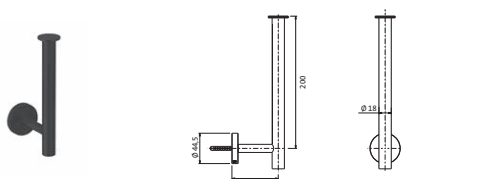

Reservepapierrollenhalter
für 2 Rollen
Wandmontage
Befestigung verdeckt

schwarz 23.815050.1.12 160,00
matt