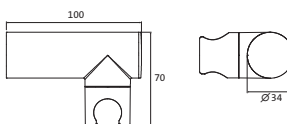

Konuswandhalter round
Kunststoff
beweglich

chrom **11.646300.2.01** **16,20**