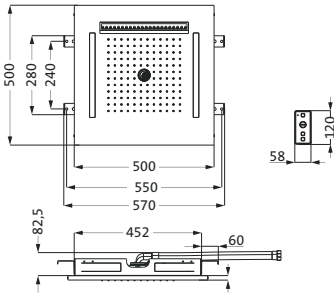

Farblicht-Regenbrause 500 x 500 mm Edelstahl poliert **11.600530.2.01** **3.950,00**
zum Deckeneinbau
Strahlart: Regen / Twist / Wire
mit
integrierter LED-Beleuchtung in den Lichtbändern
Transformator Spannungsversorgung 12V (CE-Zertifiziert)
Strahlboden Edelstahl poliert
CLEAN EFFECT
Funk-Fernbedienung weiß, frei positionierbar
Einbaurahmen für Decke-Unterputz-Installation

Durchflussmengen (bei 3 bar):
Regenstrahl ca. 10 Liter / Min
Twist ca. 7 Liter / Min
Wire ca. 18 Liter / Min

OPTIONALES ZUBEHÖR

LOGIC XL 3 Thermostat Rohbauset siehe Seite 230 **11.230000.1.09** **1.092,00**
LOGIC XL 4 Thermostat Rohbauset siehe Seite 232 **11.240000.1.09** **1.347,00**
(bei zusätzlicher Installation einer Brausegarnitur)