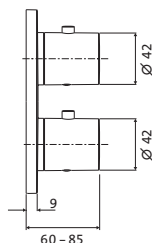

Unterputz Thermostat round für 2 Verbraucher	chrom	11.503050.1.01	434,00
Farbset Wandmontage mit Absperrventil mit integrierter 2-Wege-Umstellung			

Unterputz Thermostat round für 3 Verbraucher	chrom	11.503055.1.01	445,00
Farbset Wandmontage mit Absperrventil mit integrierter 3-Wege-Umstellung			

NOTWENDIGES ZUBEHÖR

LOGIC PLUS-Box Universal-Einbaukörper		11.110000.1.09	174,00
siehe Seite 213