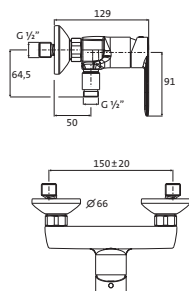

BRAUSE

Brausebatterie Aufputz

chrom 59.143100.1.01 107,00

LOGIC-SoftEmotion-Keramikkartusche
mit einstellbarer Temperaturbegrenzung
Brauseanschluss 1/2"
schraubbare Wandrossetten
eigensicher gegen Rückfließen