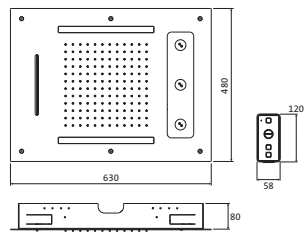

REGENBRAUSEN DECKENEINBAU MIT LED-FARBLICHT