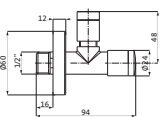

Design-Eckventil	schwarz matt	23.954780.1.12	129,00
Wandanschluss 1/2\"			
Armaturenanschluss 3/8\"			
mit Rosette Ø 60 mm			

ABLAUFSYSTEME

Design-Geruchsverschluss 1 1/4\"	chrom	11.485800.1.01	109,00
Wandrohr kürzbar			
Tauchrohr höhenverstellbar			
mit Reinigungsöffnung			