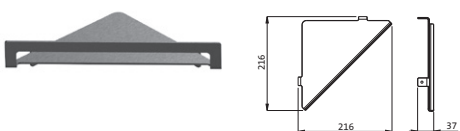

Duschutensilien-Eckablage	Copper Steel	21.821000.1.39	564,00
Ausladung 216 mm	Black Steel	21.821000.1.40	564,00
Wandmontage	Brass Steel	21.821000.1.41	564,00