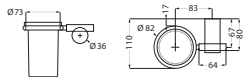

Zahnbürstenhalter chrom **11.812000.1.01** **61,00**
mit mattiertem Kristallglas
Wandmontage
Befestigung verdeckt