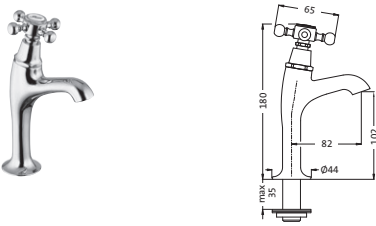

Standventil für Kaltwasser
ohne Mischung
für Handwaschbecken/kleine Waschtische
Schnellschluss-Keramikventil 90°
Strahlregler
LOGIC-Fix-Schnellbefestigung
Anschlusschlauch, DVGW zertifiziert
ohne Ablaufgarnitur

chrom	32.486000.1.01	143,00
chrom-gold	32.486000.1.02	166,00
weiß-gold	32.486000.1.04	202,00
gold	32.486000.1.03	290,00
bronze	32.486000.1.05	230,00