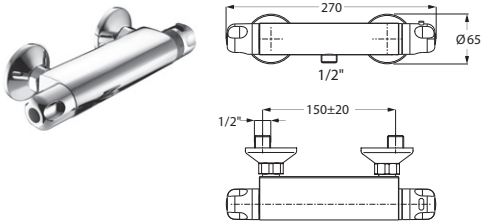

ACHTUNG! Preisgruppe LIVING**Thermostat-Brausebatterie Aufputz**

chrom

53.510000.1.01**117,00**

LOGIC-EasyClean-Thermoelement
 Heißwassersperre 38°C
 Schnellschluss-Keramikventil 90°
 Brauseanschluss 1/2"
 schraubbare Wandrosetten
 eigensicher gegen Rückfließen