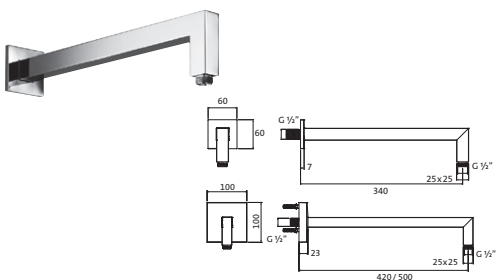

Wandarm für Regenbrause square Messing mit Rosette Anschlussgewinde 1/2"	340 mm	chrom	11.663500.2.01	178,00
	420mm*	chrom	11.674200.2.01	288,00
	500mm*	chrom	11.675000.2.01	311,00

* mit Flanscbefestigung

Wandarm für Regenbrause soft Messing mit Rosette Anschlussgewinde 1/2"	370 mm	chrom	11.670350.2.01	182,00