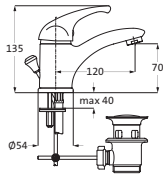

WASCHTISCH

ECO

Waschtisch-Einlochbatterie

chrom

52.143100.1.01

69,00

LOGIC-SoftEmotion-Keramikkartusche
mit einstellbarer Temperaturbegrenzung
Neoperl-Sparperlator
LOGIC-Fix-Befestigung
Anschlusschläuche, DVGW zertifiziert
mit Zugstangen-Ablaufgarnitur

ohne Ablaufgarnitur

chrom

52.143200.1.01

69,00

Waschtisch-Einlochbatterie ECO

chrom

52.143101.1.01

69,00

mit Neoperl-ECO-Perlator max. 6 Liter / Min
mit Zugstangen-Ablaufgarnitur

ohne Ablaufgarnitur

chrom

52.143201.1.01

69,00