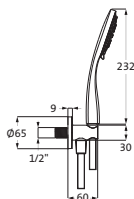

Wannenset mit Konushalter und integriertem Brauseanschlussbogen round

chrom 11.620225.2.01 171,00

mit Handbrause deep 100 mm Multifunktion, eigensicher
Konushalter starr

Silberflex-Brauseschlauch 1.250 mm

Wannenset mit Konushalter und integriertem Brauseanschlussbogen round

chrom 11.620225.4.01 176,00

mit Silberflex-Brauseschlauch 1.600 mm