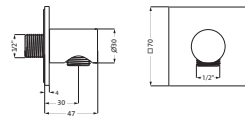

Brauseanschlussbogen seven square
mit Rosette 70 x 70 mm
eigensicher gegen Rückfließen
Anschlussgewinde 1/2"

Edelstahl **17.995100.2.09** **149,00**
gebürstet