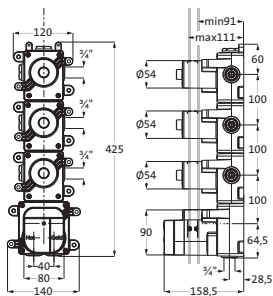

LOGIC XL 3 UNIVERSAL-THERMOSTAT

LOGIC XL 3 Universal-Thermostat-Modul

11.230000.1.09

1.092,00

für 3 Verbraucher

mit LOGIC-Thermoelement

Heißwassersperre 38°C

3 Schnellschluss-Keramikventile 90° (getrennt oder gleichzeitig nutzbar)

schallentkoppelte Montage

eigensicher gegen Rückfließen

Reinigungsfilter

senkrechter und waagerechter Einbau möglich

Durchflussmenge bei 3 bar ca. 55 Liter / Min

Durchflussmenge bei 5 bar ca. 70 Liter / Min

(bei freiem Durchlass)

Bitte überprüfen Sie die Ablaufleistung der bauseitigen Ablaufarmatur!

OPTIONALES ZUBEHÖR

Unterputzverlängerung 40 mm stufenweise kürzbar

11.023000.1.09

327,00

LOGIC XL 3

Mit drei verbauten Absperrventilen ist **LOGIC XL 3** das ideale Thermostat für drei Verbraucher.

Da alle Anschlüsse beim **LOGIC XL 3** gleichzeitig nutzbar sind, ergibt sich ein sinnvoller Einsatz für folgende Beispiele:

- → Kopfbrause + Seitenbrausen + Duschset
- → Einfache Deckeneinbaubrause + Schwallauslauf + Duschset
- → Deckeneinbaubrause mit zwei Strahlbildern + Duschset
- → Regenbrause Multifunktion 2 + Duschset

Dank der unterschiedlichen Farbsets sind Kombinationsmöglichkeiten mit allen herzbach Designlinien möglich.

Die perfekte Abstimmung zwischen Armaturenformsprache und Thermostat steht nichts im Weg. Ganz einfach herzbach!