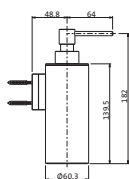

Seifenspender

für 200 ml Flüssigseife
Wandmontage
Befestigung verdeckt

Edelstahl
gebürstet

17.811000.1.09

202,00