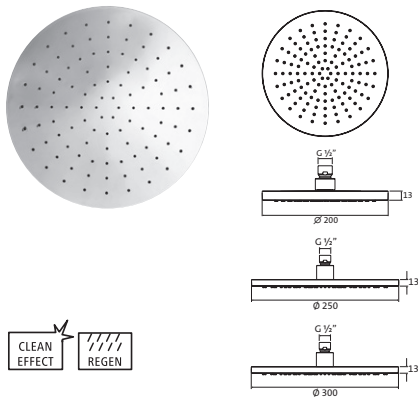

REGENBRAUSEN FÜR DECKEN-/WANDARM

Regenbrause round	Ø 200 mm	Edelstahl	17.600200.1.09	358,00
für Decken- oder Wandarm	Ø 250 mm	gebürstet	17.600250.1.09	404,00
CLEAN EFFECT	Ø 300 mm		17.600300.1.09	550,00
Kugelgelenk 1/2"				

Durchflussmenge (bei 3 bar):
ca. 14 Liter / Min