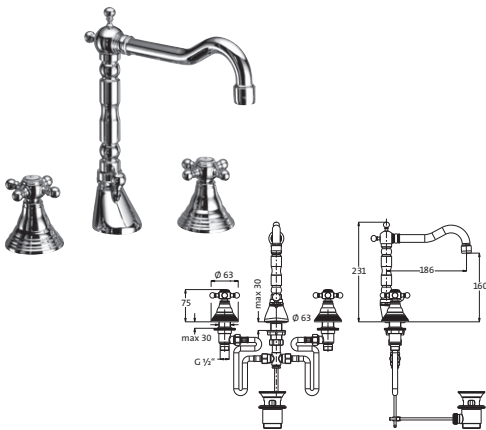

Waschtisch-Dreilochbatterie
mit schwenkbarem Auslauf 360°
Schnellschluss-Keramikventile 90°
Neoperl-Sparperlator
Anschlusschläuche, DVGW zertifiziert
mit Zugstangen-Ablaufgarnitur

chrom	32.422000.2.01	476,00
chrom-gold	32.422000.2.02	548,00
weiß-gold	32.422000.2.04	668,00
gold	32.422000.2.03	953,00
bronze	32.422000.2.05	761,00