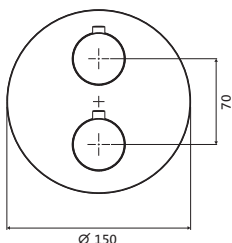

THERMOSTATE UND VENTILE

Thermostat-Brausebatterie Aufputz	chrom	11.131100.1.01	159,00
CoolBody Armaturenkörper LOGIC-EasyClean-Thermoelement Heißwassersperre 38°C Schnellschluss-Keramikventil 90° Brauseanschluss 1/2" schraubbare Wandrossetten eigensicher gegen Rückfließen			

Unterputz Thermostat round für 1 Verbraucher	chrom	11.500550.1.01	412,00
Farbset Wandmontage Schnellschluss-Absperrventil 90° LOGIC Thermostatkartusche Heißwassersperre 38°C Armaturenblende Ø 150 mm eigensicher gegen Rückfließen			

Unterputz Thermostat round für 2 Verbraucher	chrom	11.503050.1.01	434,00
Farbset Wandmontage mit Absperrventil mit integrierter 2-Wege-Umstellung			

Unterputz Thermostat round für 3 Verbraucher	chrom	11.503055.1.01	445,00
Farbset Wandmontage mit Absperrventil mit integrierter 3-Wege-Umstellung			

NOTWENDIGES ZUBEHÖR

LOGIC PLUS-Box Universal-Einbaukörper		11.110000.1.09	174,00
siehe Seite 213			

OPTIONALES ZUBEHÖR

Unterputzverlängerung 30 mm	chrom	11.081600.1.01	87,00
nicht kürzbar			

Unterputzventil und Zwei- oder Dreiwegeumsteller	chrom	11.958700.1.01	104,00
Farbset Wandmontage			

NOTWENDIGES ZUBEHÖR

LOGIC Universal Rohbauset UP Ventil		11.145200.1.09	47,00
LOGIC Universal Rohbauset Zweiwegeumsteller		11.065000.1.09	165,00
LOGIC Universal Rohbauset Dreiwegeumsteller		11.065500.1.09	195,00

siehe Seite 220

OPTIONALES ZUBEHÖR

Unterputzverlängerung 30 mm		11.080500.1.09	30,00
nicht kürzbar