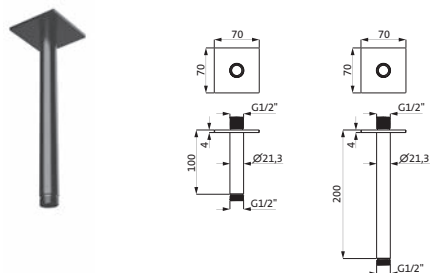

Deckenarm seven square für Regenbrause
mit Rosette 70 x 70 mm
Anschlussgewinde 1/2"

Länge 100 mm		
Copper Steel	21.964810.2.39	248,00
Black Steel	21.964810.2.40	248,00
Brass Steel	21.964810.2.41	248,00

Länge 200 mm		
Copper Steel	21.964820.2.39	274,00
Black Steel	21.964820.2.40	274,00
Brass Steel	21.964820.2.41	274,00