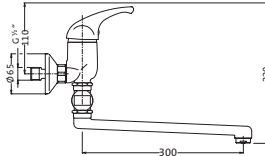

Wannenfüll- und Brausebatterie Aufputz

chrom

52.142000.1.01

164,00

mit schwenkbarem Auslauf 300 mm
LOGIC-SoftEmotion-Keramikkartusche
mit einstellbarer Temperaturbegrenzung
Brauseanschluss 1/2"
schraubbare Wandrosetten
Automatik-Zugumsteller