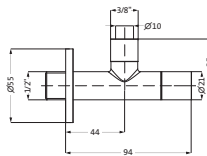

Design-Eckventil	Edelstahl*	17.954780.1.09	144,00
Wandanschluss 1/2\"			
Armaturenanschluss 3/8\"			
mit Rosette Ø 55 mm			
	gebürstet	21.954780.1.39	210,00
	Copper Steel*	21.954780.1.40	210,00
	Black Steel*	21.954780.1.41	210,00
	Brass Steel*