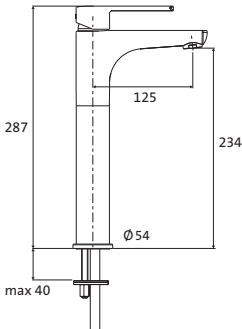

Waschtisch-Einlochbatterie L-Size mit erhöhtem Schaft chrom **51.100320.2.01** **229,00**

LOGIC-SoftEmotion-Keramikkartusche
Neoperl-Sparperlator
LOGIC-Fix-Schnellbefestigung
Anschlusschläuche, DVGW zertifiziert
ohne Ablaufgarnitur