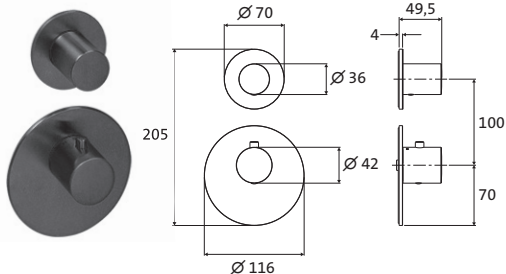

LOGIC XL 1 / XL 1+ Farbset für Universal-Thermostat-Modul mit runden Armaturenblenden Ventilblende Ø 70 mm Thermostatblende Ø 116 mm mit runden Griffen	Copper Steel	21.521010.1.39	746,00
	Black Steel	21.521010.1.40	746,00
	Brass Steel	21.521010.1.41	746,00

NOTWENDIGES ZUBEHÖR

LOGIC XL 1 Thermostat Rohbauset		11.210000.1.09	597,00
LOGIC XL 1+ Thermostat Rohbauset siehe Seite 226		11.210500.1.09	705,00
OPTIONALES ZUBEHÖR	Unterputzverlängerung zu XL 1 40 mm (stufenw. kürzbar)	11.021000.1.09	156,00
	Unterputzverlängerung zu XL 1+ 40 mm (stufenw. kürzbar)	11.021050.1.09	171,00