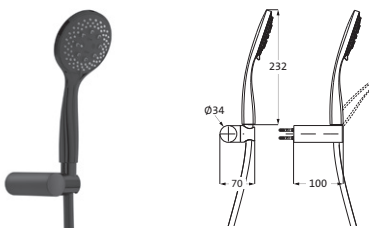

Wannenset mit Konushalter round schwarz 23.620225.1.12 164,00
matt
mit Handbrause 100 mm Multifunktion,
eigensicher
Konushalter, beweglich
Brauseschlauch 1.500 mm