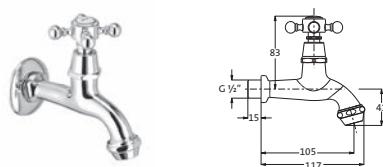

Wandventil
Schnellschluss-Keramikventile 90°
Wandanschluss 1/2"
Strahlregler

chrom	32.487000.1.01	143,00
chrom-gold	32.487000.1.02	166,00
weiß-gold	32.487000.1.04	202,00
gold	32.487000.1.03	290,00
bronze	32.487000.1.05	230,00