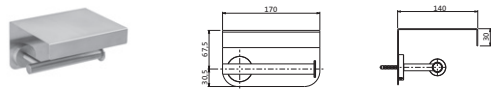

Papierrollenhalter
runde Rosette
Wandmontage
Befestigung verdeckt

Edelstahl gebürstet
17.815000.1.09 179,00