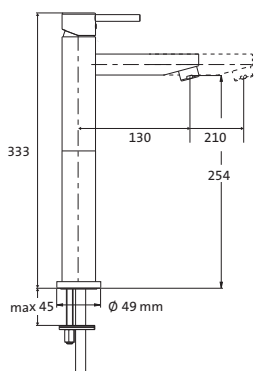

Waschtisch-Einlochbatterie L-Size mit erhöhtem Schaft

130 mm chrom 22.120320.2.01 411,00

210 mm chrom 22.120320.3.01 456,00

für freistehende Waschschaalen
in 2 Auslauflängen
LOGIC-SoftEmotion-Keramikkartusche
Neoperl-Sparperlator
LOGIC-Fix-Befestigung
Anschlusschläuche, DVGW zertifiziert
ohne Ablaufgarnitur