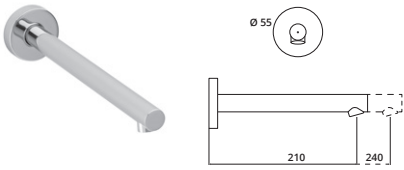

NOTWENDIGES ZUBEHÖR			
LOGIC PLUS-Box Universal-Einbaukörper		11.110000.1.09	174,00
siehe Seite 213			

OPTIONALES ZUBEHÖR			
Unterputzverlängerung 30 mm	chrom	11.081500.1.01	87,00
nicht kürzbar			

WANNE