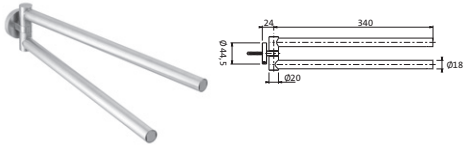

600 mm Edelstahl gebürstet **17.816000.1.09** 203,00
800 mm **17.816500.1.09** 216,00

DESIGN IX

**Wannengriff /
Handtuchhalter**
Länge 300 mm
runde Rosetten
Wandmontage
Befestigung verdeckt

Edelstahl gebürstet **17.817000.1.09** **194,00**