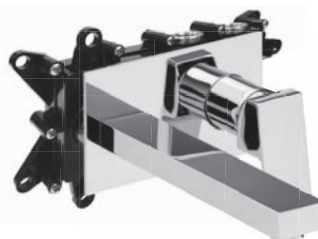

12.203654.1.01
12.203657.1.01
NEO CASTELL Farbsets
siehe Seite 97