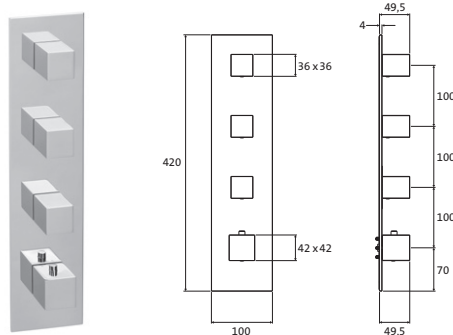

**LOGIC XL 3 Farbset
für Universal-Thermostat-Modul**
mit eckiger Armaturenblende
420 mm x 100 mm
mit eckigen Griffen

chrom	11.523000.2.01	952,00
Edelstahl*	11.523000.2.09	1.431,00
gebürstet