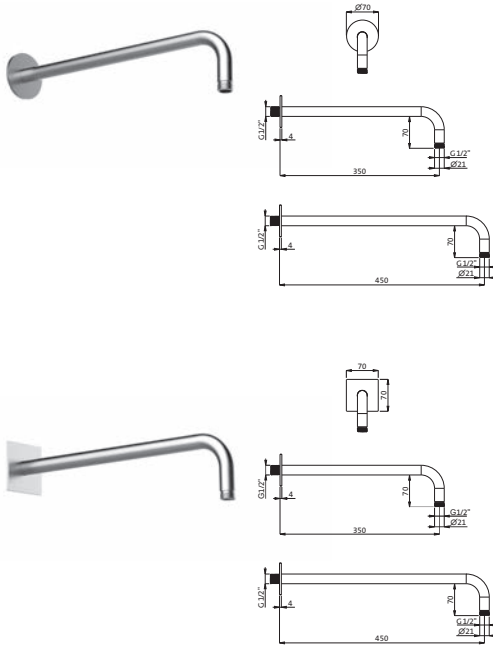

WAND-/DECKENANSCHLUSS FÜR REGENBRAUSEN

Wandarm für Regenbrause seven round	350 mm Edelstahl	17.960350.1.09	181,00
	450 mm gebürstet	17.960450.1.09	186,00
mit Rosette Ø 70 mm Anschlussgewinde 1/2"			

Wandarm für Regenbrause seven square	350 mm Edelstahl	17.960350.2.09	181,00
	450 mm gebürstet	17.960450.2.09	186,00
mit Rosette 70 x 70 mm Anschlussgewinde 1/2"