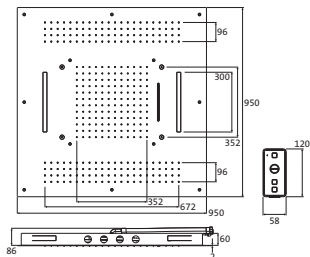

REGENBRAUSEN DECKENEINBAU MIT LED-FARBLICHT