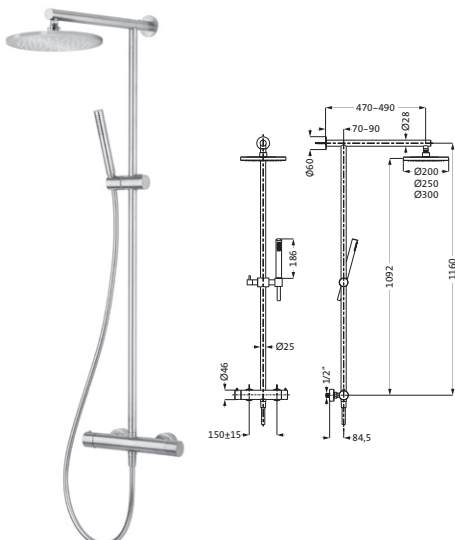

THERMOSTATE UND VENTILE

Duschsäule mit	Ø 200 mm	Edelstahl*	17.988120.1.09	1.715,00
Brause-Aufputz-Thermostat	Ø 250 mm	gebürstet	17.988125.1.09	1.880,00
Thermostat mit Ab-/Umstellventil	Ø 300 mm		17.988130.1.09	1.920,00
S-Anschlüsse mit Rosette				
Heißwassersperre bei 38°				
Gesamthöhe 1.160 mm (kürzbar)				
Regenbrause round Ø 200 / Ø 250 Ø / 300 mm				
Vollständige Artikelbeschreibung siehe Seite 302