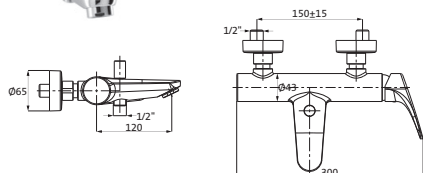

siehe Seite 213

OPTIONALES ZUBEHÖR

Unterputzverlängerung 30 mm

chrom 11.081500.1.01 87,00

nicht kürzbar

WANNE

**Wannenfüll- und Brausebatterie Aufputz**

chrom 15.221500.1.01 266,00