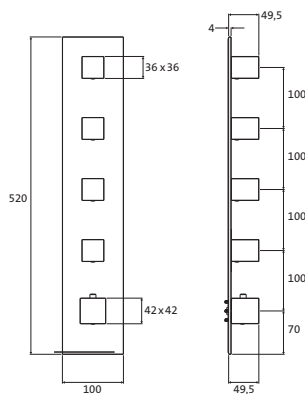

LOGIC XL 4 Farbset
für Universal-Thermostat-Modul
mit eckiger Armaturenblende
520 x 100 mm
mit eckigen Griffen

chrom	11.524000.2.01	1.125,00
Edelstahl* gebürstet	11.524000.2.09	1.679,00

LOGIC XL 4

Je vielfältiger die Möglichkeiten der Regenbrausen oder Badarmaturen, desto komplexer die Steuerung. Mit dem **LOGIC XL 4** Thermostat können problemlos bis zu vier Verbraucher angesteuert werden. Damit ergibt sich ein Einsatz für folgende Szenarien:

- → Regenbrause Multifunktion 3 + Duschset
- → Regenbrause Multifunktion 2 + Seitenbrausen + Duschset
- → Schwallauslauf + Seitenbrausen + Kopfbrause + Duschset
- → Deckeinbaubrause Multifunktion 3 + Duschset