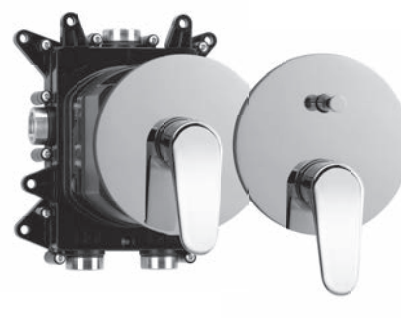

15.230555.1.01 / 15.230305.1.01
CINO Farbsets round
siehe Seite 153