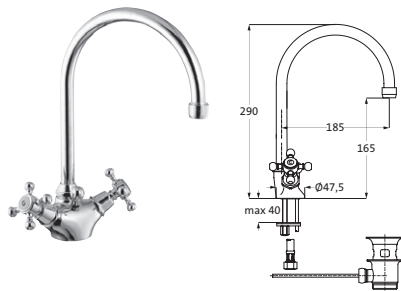

Waschtisch-Einlochbatterie

mit schwenkbarem Auslauf 360°
Schnellschluss-Keramikventile 90°
Neoperl-Sparperlator
LOGIC-Fix-Schnellbefestigung
Anschlusschläuche, DVGW zertifiziert
mit Zugstangen-Ablaufgarnitur

chrom	32.454000.1.01	266,00
chrom-gold	32.454000.1.02	302,00
weiß-gold	32.454000.1.04	374,00
gold	32.454000.1.03	532,00
bronze	32.454000.1.05	430,00