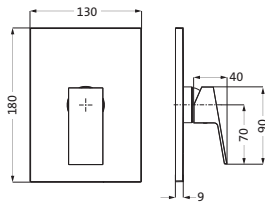

BRAUSE

Brausebatterie Unterputz chrom **12.210550.1.01** **238,00**

Farbset Wandmontage
Armaturenblende 180 x 130 mm
LOGIC-SoftEmotion-Keramikkartusche
eigensicher gegen Rückfließen

NOTWENDIGES ZUBEHÖR

LOGIC PLUS-Box Universal-Einbaukörper **11.110000.1.09** **174,00**

siehe Seite 213

OPTIONALES ZUBEHÖR

Unterputzverlängerung 30 mm chrom **11.081500.1.01** **87,00**

nicht kürzbar