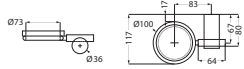

Seifenschale chrom **11.813000.1.01** **62,00**
mit mattiertem Kristallglas
Wandmontage
Befestigung verdeckt