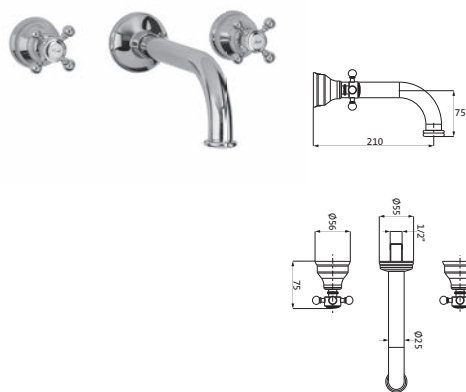

Waschtisch-Brückenbatterie
Auslauf 210 mm
Farbset Wandmontage
Auslauf mit Wandrosette
Neoperl-Sparperlator

chrom	32.959000.1.01	272,00
chrom-gold	32.959000.1.02	315,00
weiß-gold	32.959000.1.04	364,00
gold	32.959000.1.03	566,00
bronze	32.959000.1.05	436,00

NOTWENDIGES ZUBEHÖR

LOGIC-Brückenbatterie-Rohbauset siehe Seite 219	11.725205.1.09	210,00
OPTIONALES ZUBEHÖR		
Unterputzverlängerung 30 mm nicht kürzbar	11.080500.2.09	58,00