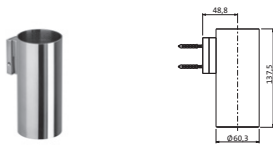

Zahnbürstenhalter
Wandmontage
Befestigung verdeckt

Edelstahl gebürstet
17.812000.1.09 101,00