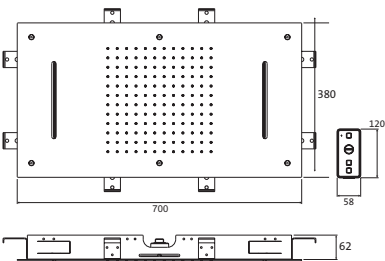

OPTIONALES ZUBEHÖR

LOGIC XL 3 Thermostat Rohbauset	siehe Seite 230	11.230000.1.09	1.092,00
LOGIC XL 4 Thermostat Rohbauset	siehe Seite 232	11.240000.1.09	1.347,00

(bei zusätzlicher Installation einer Brausegarnitur)