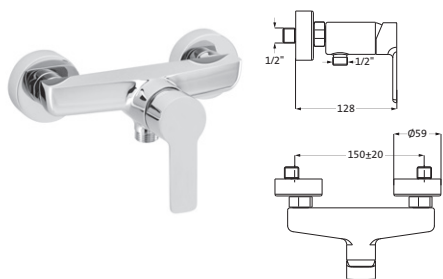

BRAUSE

Brausebatterie Aufputz

chrom

24.131000.1.01

134,00

LOGIC-SoftEmotion-Keramikkartusche

Brauseanschluss 1/2"

schraubbare Wandrosetten

eigensicher gegen Rückfließen