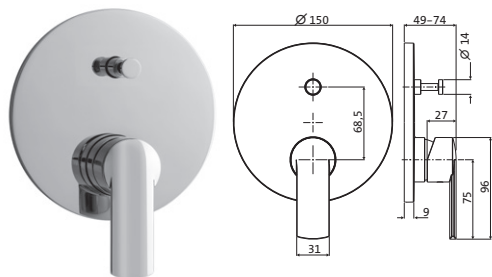

Wannenfüll- und Brausebatterie Unterputz

chrom

54.121035.1.01

250,00

Farbset Wandmontage
Armaturenblende Ø 150 mm
LOGIC-SoftEmotion-Keramikkartusche
Automatik-Druckumsteller
eigensicher gegen Rückfließen

NOTWENDIGES ZUBEHÖR

LOGIC PLUS-Box Universal-Einbaukörper

11.110000.1.09

174,00

siehe Seite 213

OPTIONALES ZUBEHÖR

Unterputzverlängerung 30 mm

chrom

11.081500.1.01

87,00

nicht kürzbar