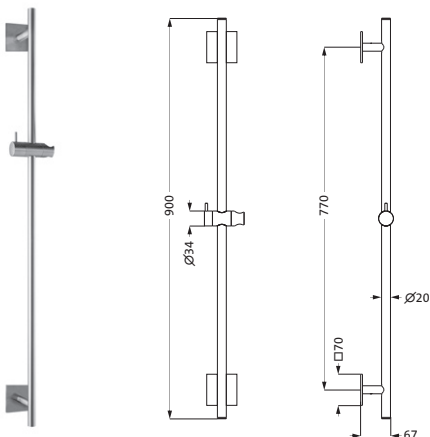

Dusch-Wandstange seven square 900 mm Edelstahl gebürstet **17.965900.2.09** **320,00**
mit Rosetten 70 x 70 mm
Konusgleiter mit Arretierung,
stufenlos verstellbar