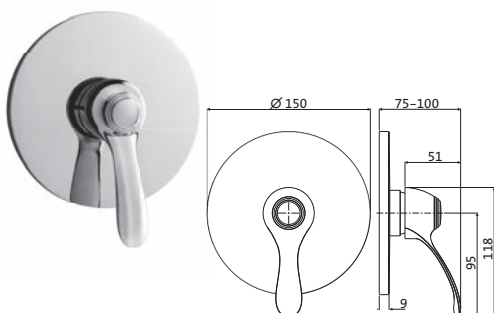

Brausebatterie Unterputz

Farbset Wandmontage
Armaturenblende Ø 150 mm
LOGIC-SoftEmotion-Keramikkartusche
eigensicher gegen Rückfließen

chrom	34.150055.1.01	245,00
chrom-gold	34.150055.1.02	283,00

NOTWENDIGES ZUBEHÖR

LOGIC PLUS-Box Universal-Einbaukörper

11.110000.1.09	174,00

siehe Seite 213

OPTIONALES ZUBEHÖR

Unterputzverlängerung 30 mm

chrom	11.081500.1.01	87,00

nicht kürzbar