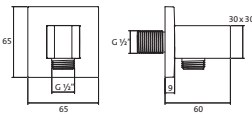

Brauseanschlussbogen square
mit Rosette 60 x 60 mm
eigensicher gegen Rückfließen
Anschlussgewinde 1/2"

chrom **11.685400.1.01** **59,00**

Brauseanschlussbogen square
mit Rosette 65 x 65 mm
mit integriertem Konushalter starr
eigensicher gegen Rückfließen
Anschlussgewinde 1/2"