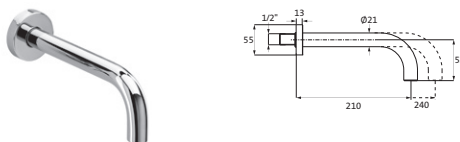

Wandauslauf 1/2" **210 mm** chrom **11.451400.1.01** **116,00**
240 mm chrom **11.451400.2.01** **126,00**
in 2 Ausläuflängen
mit Wandrosette Ø 55 mm
Neoperl-Perlator