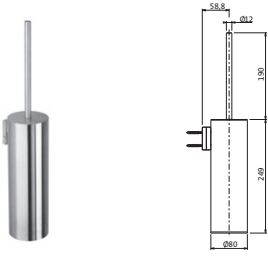

Handtuchhaken	40 mm	chrom	11.829000.2.01	29,00
Wandmontage	50 mm	chrom	11.829500.2.01	37,00
Befestigung verdeckt				

DESIGN 1X

ACCESSOIRES

Bürstengarnitur
 Wandmontage
 Befestigung verdeckt
 Bürste mit Deckel
 Bürstenkopf schwarz, austauschbar