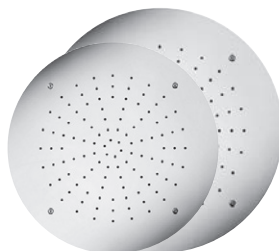

11.650200.2.01
Regenbrause Multifunktion 2
 500 x 500 mm

NEU!

11.638200.2.01
Regenbrause Multifunktion 2
 380 x 380 mm

11.630000.2.01
Regenbrause
 300 x 300 mm

11.638000.1.01
Regenbrause Ø 380 mm
11.650000.1.01
Regenbrause Ø 500 mm