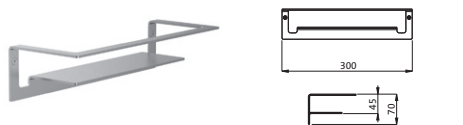

Duschutensilien-Wandablage

Länge 300 mm		Edelstahl	17.820000.1.09	191,00
Wandmontage		gebürstet