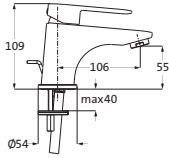

WASCHTISCH

Waschtisch-Einlochbatterie S-Size

chrom 59.143310.1.01 84,00

LOGIC-SoftEmotion-Keramikkartusche
mit einstellbarer Temperaturbegrenzung
Neoperl-Sparperlator
LOGIC-Fix-Befestigung
Anschlusschläuche, DVGW zertifiziert
mit Zugstangen-Ablaufgarnitur

ohne Ablaufgarnitur

chrom 59.143320.1.01 84,00