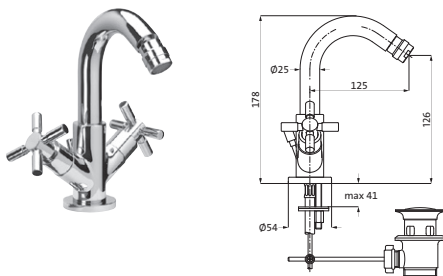

Neoperl-Sparperlator

schraubbare Wandrosetten

BIDET

Bidet-Einlochbatterie	chrom	14.953600.1.01	317,00
------------------------------	-------	-----------------------	---------------

mit schwenkbarem Auslauf 360°