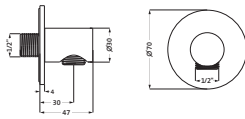

WANDANSCHLUSSBÖGEN

Brauseanschlussbogen seven round
mit Rosette Ø 70 mm
eigensicher gegen Rückfließen
Anschlussgewinde 1/2"

Edelstahl **17.995100.1.09** **149,00**
gebürstet