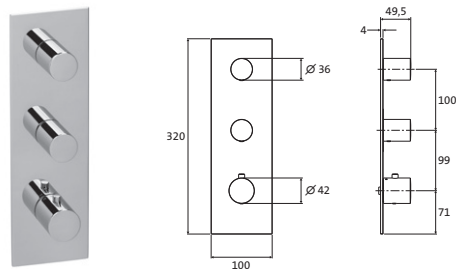

**LOGIC XL 2 Farbset
für Universal-Thermostat-Modul**
mit eckiger Armaturenblende
320 mm x 100 mm
mit runden Griffen

chrom	11.522005.1.01	663,00
Edelstahl* gebürstet	11.522005.1.09	993,00