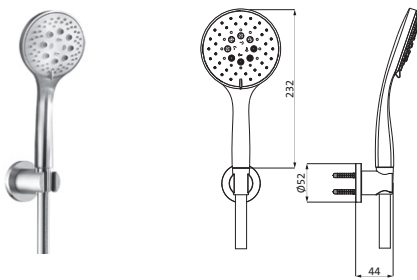

Wannenset mit Konushalter round

mit Rosette Ø 52 mm
mit Handbrause deep 100 Multifunktion,
eigensicher
Konushalter starr

Brauseschlauch 1.250 mm

Edelstahl* 17.913500.1.09 359,00

Brauseschlauch 1.600 mm

gebürstet 17.913500.2.09 366,00

AUSLAUFARTIKEL