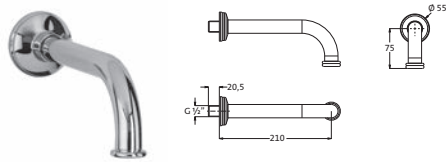

WANNE

Wandauslauf 1/2''	chrom	32.145200.1.01	104,00
Auslauflänge 210 mm	chrom-gold	32.145200.1.02	118,00
mit Wandrosette Ø 55 mm	weiß-gold	32.145200.1.04	154,00
Neoperl-Perlator	gold	32.145200.1.03	205,00
	bronze	32.145200.1.05	170,00