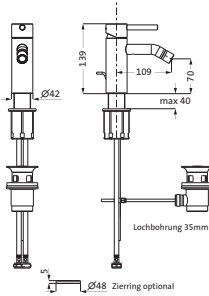

nicht kürzbar

BIDET

Bidet-Einlochbatterie	chrom	18.233600.1.01	288,00
------------------------------	-------	----------------	--------

LOGIC-SoftEmotion-Keramikkartusche
 Perlatorgelenk mit Neoperl-Sparperlator
 LOGIC-Fix-Schnellbefestigung
 Anschlussschläuche, DVGW zertifiziert
 mit Zugstangen-Ablaufgarnitur