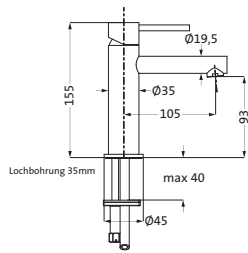

WASCHTISCH

Waschtisch-Einlochbatterie S-Size

Edelstahl
gebürstet

17.133210.1.09 342,00

schlankes Design
LOGIC-SoftEmotion-Keramikkartusche
Neoperl-Sparperlator
LOGIC-Fix-Befestigung
Anschlusschläuche, DVGW zertifiziert
ohne Ablaufgarnitur