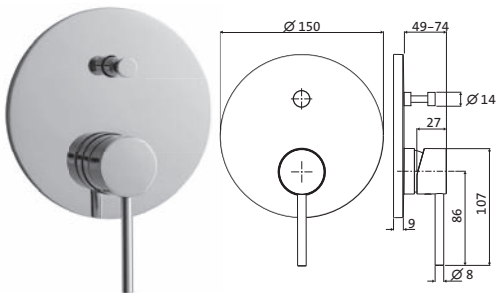

Wannenfüll- und Brausebatterie Unterputz	chrom	10.145305.1.01	250,00
Farbset Wandmontage Armaturenblende Ø 150 mm LOGIC-SoftEmotion-Keramikkartusche Automatik-Druckumsteller eigensicher gegen Rückfließen			

NOTWENDIGES ZUBEHÖR			
LOGIC PLUS-Box Universal-Einbaukörper		11.110000.1.09	174,00
siehe Seite 213			

OPTIONALES ZUBEHÖR			
Unterputzverlängerung 30 mm	chrom	11.081500.1.01	87,00
nicht kürzbar