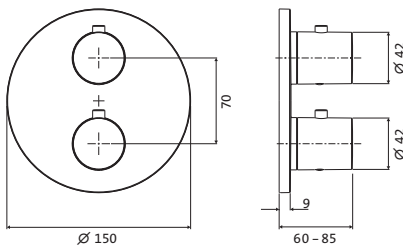

**Unterputz Thermostat round
für 2 Verbraucher**

schwarz 23.503050.1.12 637,00
matt

Farbset Wandmontage
mit Absperrventil mit integrierter 2-Wege-Umstellung

**Unterputz Thermostat round
für 3 Verbraucher**

schwarz 23.503055.1.12 647,00
matt

Farbset Wandmontage
mit Absperrventil mit integrierter 3-Wege-Umstellung

NOTWENDIGES ZUBEHÖR

LOGIC PLUS-Box Universal-Einbaukörper 11.110000.1.09 174,00

siehe Seite 213

OPTIONALES ZUBEHÖR

Unterputzverlängerung 30 mm schwarz 23.081600.1.12 165,00
matt