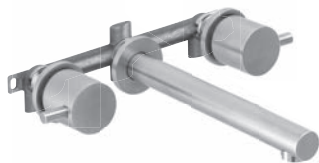

LOGIC ZWEIGRIFF-FARBSETS WASCHTISCH

17.959050.1.09
17.959000.1.09
17.959060.1.09
DESIGN iX Farbsets
siehe Seite 25

32.959000.1.01
ANAIS Farbsets
siehe Seite 137

32.959000.2.01
32.959000.3.01
ANAIS CLASSIC Farbsets
siehe Seite 145