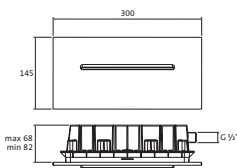

SCHWALLAUSLÄUFE

Schwall-Auslauf
für Unterputz-Montage
mit Einbaukörper

Edelstahl*
gebürstet

11.693000.1.09

1.043,00

Durchflussmenge (bei 3 bar):
Schwall ca. 17 Liter / Min