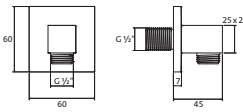

Brauseanschlussbogen square
mit Rosette 60 x 60 mm
eigensicher gegen Rückfließen
Anschlussgewinde 1/2"

chrom **11.685400.1.01** **59,00**

Brauseanschlussbogen square
mit Rosette 65 x 65 mm
mit integriertem Konushalter starr
eigensicher gegen Rückfließen
Anschlussgewinde 1/2"