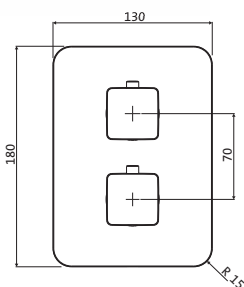

Unterputz Thermostat soft für 1 Verbraucher chrom **11.500550.4.01** **434,00**
Farbset Wandmontage
Schnellschluss-Absperrventil 90°
LOGIC Thermostatkartusche
Heißwassersperre 38°C
Armaturenblende 180 x 130 mm
eigensicher gegen Rückfließen

Unterputz Thermostat soft für 2 Verbraucher chrom **11.503050.4.01** **456,00**
Farbset Wandmontage
mit Absperrventil mit integrierter 2-Wege-Umstellung

Unterputz Thermostat soft für 3 Verbraucher chrom **11.503055.4.01** **468,00**
Farbset Wandmontage
mit Absperrventil mit integrierter 3-Wege-Umstellung

NOTWENDIGES ZUBEHÖR

LOGIC PLUS-Box Universal-Einbaukörper **11.110000.1.09** **174,00**
siehe Seite 213

OPTIONALES ZUBEHÖR

Unterputzverlängerung 30 mm chrom **11.081600.1.01** **87,00**
nicht kürzbar