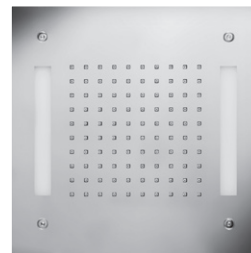

11.600390.3.01
Farblicht-Regenbrause 700 x 380 mm

NEU!

11.600530.2.01
Farblicht-Regenbrause 500 x 500 mm

11.600385.2.01
Farblicht-Regenbrause 500 x 500 mm

11.603800.2.01
Farblicht-Regenbrause
 380 x 380 mm