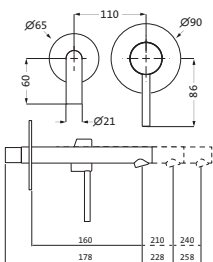

Waschtisch-Unterputzbatterie	160 mm	chrom	10.145976.1.01	249,00
in 3 Auslauflängen	210 mm	chrom	10.145974.1.01	272,00
Farbset Wandmontage	240 mm	chrom	10.145977.1.01	296,00
Auslaufblende Ø 65 mm				
Armaturenblende Ø 90 mm				
LOGIC-SoftEmotion-Keramikkartusche				
Neoperl-Sparperlator				
Auslauf kann wahlweise links / rechts / unten gesetzt werden (bitte Rohmontage beachten)				

NOTWENDIGES ZUBEHÖR

LOGIC-Unterputzbatterie-Rohbaset			11.740000.1.09	249,00

siehe Seite 215

OPTIONALES ZUBEHÖR

Unterputzverlängerung 30 mm	chrom		11.081500.1.01	87,00

nicht kürzbar