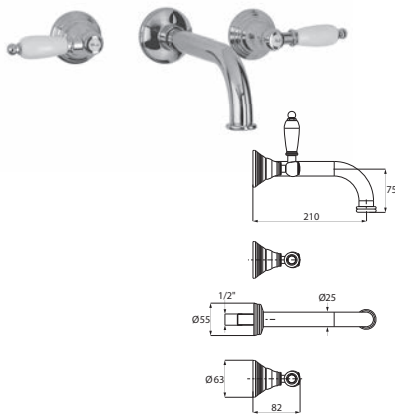

Waschtisch-Brückenbatterie	chrom	32.959000.3.01	330,00
Auslauf 210 mm	chrom-gold	32.959000.3.02	380,00
Farbset Wandmontage	weiß-gold	32.959000.3.04	461,00
Auslauf mit Wandrosette	gold	32.959000.3.03	657,00
Neoperl-Sparperlator	bronze	32.959000.3.05	527,00

NOTWENDIGES ZUBEHÖR			
LOGIC-Brückenbatterie-Rohbauset		11.725205.1.09	210,00
siehe Seite 219			
OPTIONALES ZUBEHÖR			
Unterputzverlängerung 30 mm		11.080500.2.09	58,00
nicht kürzbar