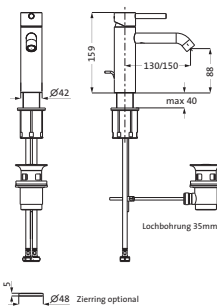

Waschtisch-Einlochbatterie M-Size

130 mm chrom

18.203100.1.01

274,00

in 2 Auslauflängen

150 mm chrom

18.203710.1.01

279,00

LOGIC-SoftEmotion-Keramikkartusche
Neoperl-Sparperlator
LOGIC-Fix-Schnellbefestigung
Anschlusschläuche, DVGW zertifiziert
mit Zugstangen-Ablaufgarnitur

ohne Ablaufgarnitur

130 mm chrom

18.203200.1.01

274,00

150 mm chrom

18.203720.1.01

279,00