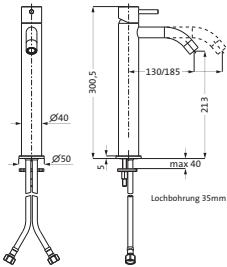

Waschtisch-Einlochbatterie L-Size mit erhöhtem Schaft

Armaturenkörper Ø 40 mm
für freistehende Waschschalen
in 2 Auslauflängen
LOGIC-SoftEmotion-Keramikkartusche
SSR-Perlator mit beweglicher Strahlscheibe
LOGIC-Fix-Schnellbefestigung
Anschlussschläuche, DVGW zertifiziert
ohne Ablaufgarnitur

130 mm Edelstahl gebürstet **28.203420.2.09** **505,00**
185 mm Edelstahl gebürstet **28.203420.3.09** **557,00**