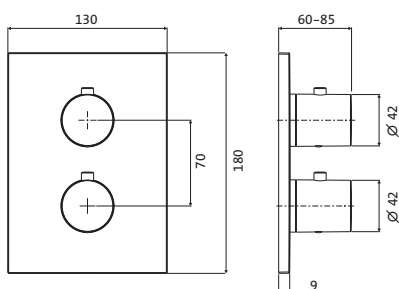

Unterputz Thermostat square für 1 Verbraucher	Edelstahl* gebürstet	17.500550.2.09	613,00
Farbset Wandmontage Schnellschluss-Absperrventil 90° LOGIC Thermostatkartusche Heißwassersperre 38°C Armaturenblende 180 x 130 mm eigensicher gegen Rückfließen			

Unterputz Thermostat square für 2 Verbraucher	Edelstahl* gebürstet	17.503050.2.09	634,00
Farbset Wandmontage mit Absperrventil mit integrierter 2-Wege-Umstellung			

Unterputz Thermostat square für 3 Verbraucher	Edelstahl* gebürstet	17.503055.2.09	646,00
Farbset Wandmontage mit Absperrventil mit integrierter 3-Wege-Umstellung			

NOTWENDIGES ZUBEHÖR

LOGIC PLUS-Box Universal-Einbaukörper		11.110000.1.09	174,00
siehe Seite 213			

OPTIONALES ZUBEHÖR

Unterputzverlängerung 30 mm	Edelstahl*	11.081600.1.09	109,00
nicht kürzbar