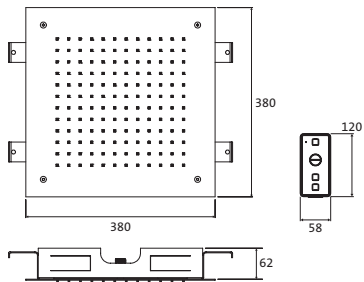

Farblicht-Regenbrause 380 x 380 mm Edelstahl poliert **11.603800.2.01** **3.450,00**
zum Deckeneinbau
Strahlart: Regen
mit
integrierter LED-Beleuchtung
Transformator Spannungsversorgung 12V (CE-zertifiziert)
Strahlboden Edelstahl poliert
CLEAN EFFECT
Funk-Fernbedienung weiß, frei positionierbar
Einbaurahmen für Decke-Unterputz-Installation

Durchflussmengen (bei 3 bar):
Regenstrahl ca. 13 Liter / Min

OPTIONALES ZUBEHÖR

LOGIC XL 1 Thermostat Rohbauset siehe Seite 226 **11.210000.1.09** **597,00**
LOGIC XL 2 Thermostat Rohbauset siehe Seite 228 **11.220000.1.09** **842,00**
(bei zusätzlicher Installation einer Brausegarnitur)