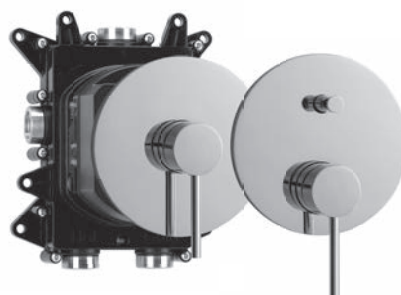

LOGIC

Der neue Standard.

LOGIC PLUS FARBSETS

17.130555.1.09 / 17.130305.1.09
DESIGN iX Farbsets round
siehe Seite 26

17.130555.2.09 / 17.130305.2.09
DESIGN iX Farbsets square
siehe Seite 26

21.130555.2 .. / 21.130305.2. ..
DESIGN iX PVD Farbsets square
siehe Seite 38