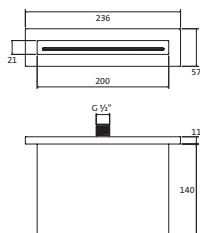

Schwall-Auslauf
für Wand-Aufputzmontage
mit Wandhalterung

Edelstahl*
gebürstet

11.694000.1.09

1.018,00

Durchflussmenge (bei 3 bar):
Schwall ca. 15 Liter / Min