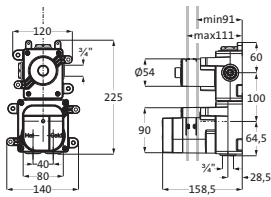

LOGIC XL 1 UNIVERSAL-THERMOSTAT

LOGIC XL 1 Universal-Thermostat-Modul für 1 Verbraucher mit LOGIC-Thermoelement Heißwassersperre 38°C Schnellschluss-Keramikventil 90° schallentkoppelte Montage eigensicher gegen Rückfließen Reinigungsfilter senkrechter und waagerechter Einbau möglich Durchflussmenge bei 3 bar ca. 50 Liter / Min Durchflussmenge bei 5 bar ca. 63 Liter / Min (bei freiem Durchlass) Bitte überprüfen Sie die Ablaufleistung der bauseitigen Ablaufarmatur!	11.210000.1.09	597,00

OPTIONALES ZUBEHÖR Unterputzverlängerung 40 mm stufenweise kürzbar	11.021000.1.09	156,00