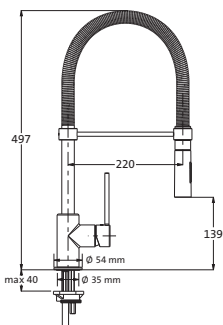

Spültisch-Einlochbatterie

chrom

10.135270.1.01

445,00

mit schwenkbarem SpiralfederAuslauf 360°
ausklinker Brausekopf mit 2 Strahlfunktionen
LOGIC-SoftEmotion-Keramikkartusche
mit einstellbarer Temperaturbegrenzung
LOGIC-Fix-Befestigung
Anschlusschläuche, DVGW zertifiziert