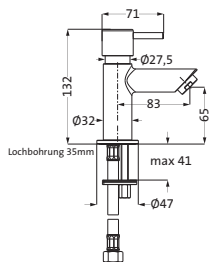

Standventil für Kaltwasser

chrom

10.950860.1.01

129,00

ohne Mischung
für Handwaschbecken/kleine Waschtische
Schnellschluss-Keramikventil 90°
Neoperl-Sparperlator
LOGIC-Fix-Schnellbefestigung
Anschlussschlauch, DVGW zertifiziert
ohne Ablaufgarnitur