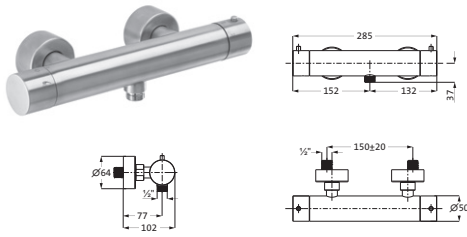

THERMOSTATE UND VENTILE

Thermostat-Brausebatterie Aufputz	Edelstahl*	17.131070.1.09	774,00
LOGIC-EasyClean-Thermoelement Heißwassersperre 38°C Schnellschluss-Keramikventil 90° Brauseanschluss 1/2" eigensicher gegen Rückfließen