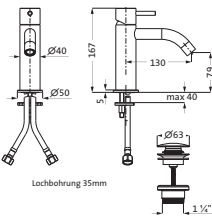

Waschtisch-Einlochbatterie M-Size

Armaturenkörper Ø 40 mm
LOGIC-SoftEmotion-Keramikkartusche
SSR-Perlator mit beweglicher Strahlscheibe
LOGIC-Fix-Schnellbefestigung
Anschlussschläuche, DVGW zertifiziert
mit Universal-Push-Ablaufventil

Edelstahl gebürstet **28.203410.1.09** **455,00**

ohne Ablaufgarnitur

Edelstahl gebürstet **28.203420.1.09** **389,00**