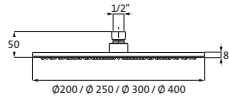

REGENBRAUSEN FÜR DECKEN-/WANDARM

Regenbrause slim round
für Decken- oder Wandarm
CLEAN EFFECT
Kugelgelenk 1/2"

	Ø 200 mm	chrom	11.600200.1.01	120,00
NEU!	Ø 250 mm	chrom	11.600250.1.01	160,00
	Ø 300 mm	chrom	11.600300.1.01	260,00
	Ø 400 mm	chrom	11.600400.1.01	420,00
	340 x 220 mm	chrom	11.600340.1.01	240,00

Durchflussmenge (bei 3 bar):
ca. 10–14 Liter / Min