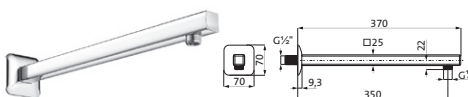

Wandarm für Regenbrause soft Messing mit Rosette Anschlussgewinde 1/2"	370 mm	chrom	11.670350.2.01	182,00