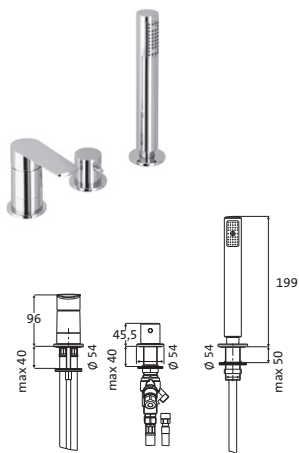

Dreiloch-Wannenarmatur chrom **51.100245.2.01** **626,00**
für Fliesen- / Wannenrandmontage
ohne Wannenauslauf
inkl. Befestigung
LOGIC-SoftEmotion-Keramikkartusche
mit ausziehbarem Nylon-Brauseschlauch
Drehumstellung
Stabhandbrause Kunststoff, eigensicher

OPTIONALES ZUBEHÖR
LOGIC-Montagerahmen **11.500180.1.09** **296,00**
LOGIC-Montagegestell **11.500185.1.09** **622,00**
LOGIC-Montagegestell mit Schlauchkasten **11.500190.1.09** **964,00**
siehe Seite 221