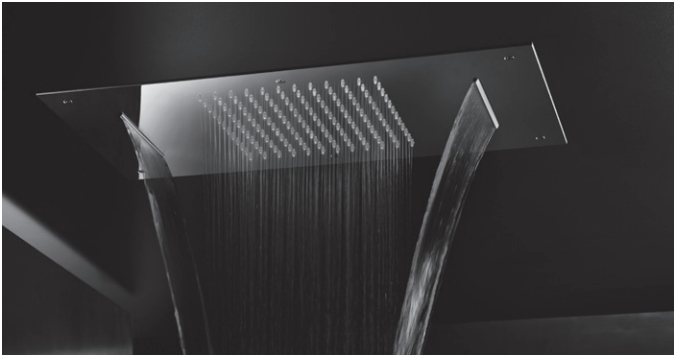

chrom

11.925400.1.01**27,00****1.600 mm**

chrom

11.935400.1.01**33,00****2.000 mm**

chrom

11.945400.1.01**39,00**

LIVING SPA iX

Kühle Eleganz