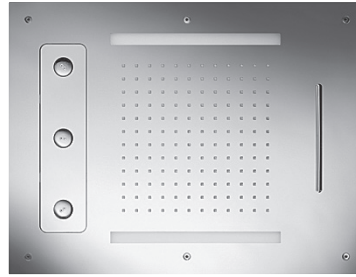

REGENBRAUSEN DECKENEINBAU MIT LED-FARBLICHT