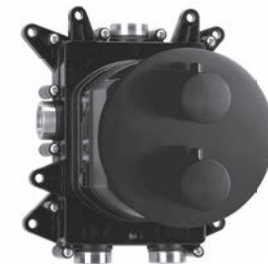

23.500550.1.12
23.503050.1.12 / 23.503055.1.12
Unterputz-Thermostate round schwarz matt
siehe Seite 197