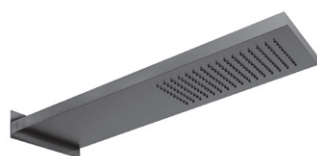

21.661700.1 ..
Regenbrause
537 x 165 mm