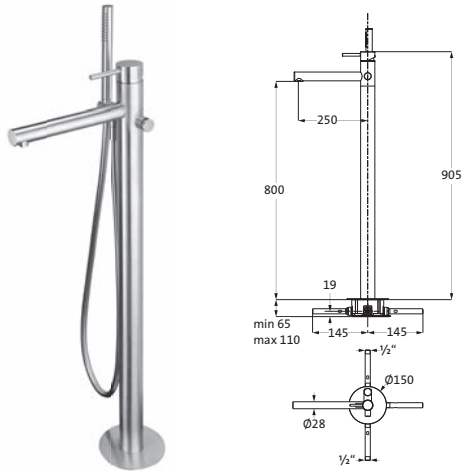

WANNE

Wannenfüll- und Brausebatterie Aufputz Edelstahl **17.132150.1.09** **926,00**
 LOGIC-SoftEmotion-Keramikkartusche gebürstet
 Brauseanschluss 1/2"
 Neoperl-SSR-Perlator mit beweglicher Strahlscheibe
 Automatik-Umsteller
 eigensicher gegen Rückfließen