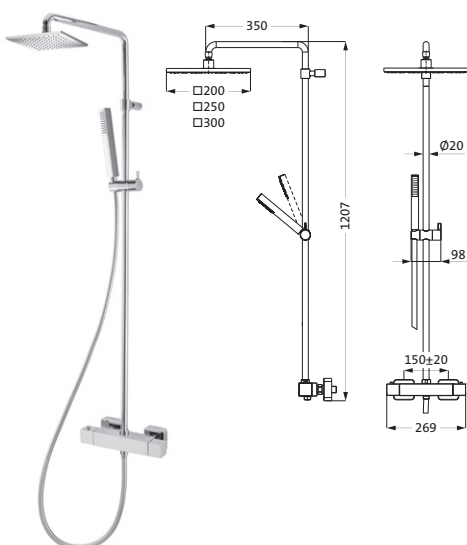

Duschsäule mit

Brause-Aufputz-Thermostat eckig

Thermostat eckig mit Ab-/Umstellventil
LOGIC-Easyclean Thermostatkartusche
Heißwassersperre bei 38°C
Brause-Anschlussgewinde 1/2"
Regenbrause eckig □ 200 / □ 250 / □ 300 mm
CLEAN EFFECT
Gesamthöhe 1.207 mm
Brauserohr rund kürzbar
Brausearm 350 mm (nicht schwenkbar)
Konusgleiter höhenverstellbar
mit Silberflex-Brauseschlauch 1.600 mm
mit Stabhandbrause Kunststoff eckig

□ 200 mm	chrom	11.988920.1.01	819,00
□ 250 mm	chrom	11.988925.1.01	867,00
□ 300 mm	chrom	11.988930.1.01	1.033,00