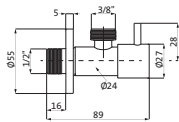

ECKVENTILE

Design-Eckventil	chrom	11.954780.1.01	38,00
Wandanschluss 1/2\"			
Armaturenanschluss 3/8\"			
mit Rosette Ø 55 mm