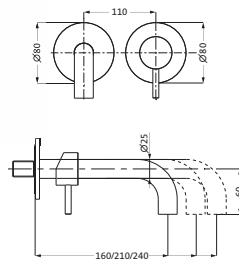

Waschtisch-Unterputzbatterie

in 3 Auslauflängen

Farbset Wandmontage

Auslaufblende Ø 80 mm

Armaturenblende Ø 80 mm

LOGIC-SoftEmotion-Keramikkartusche

SSR-Perlator mit beweglicher Strahlscheibe

Auslauf kann wahlweise links / rechts / unten gesetzt werden (bitte Rohmontage beachten)

160mm Edelstahl gebürstet **28.203756.1.09** **458,00**
210mm Edelstahl gebürstet **28.203754.1.09** **468,00**
240mm Edelstahl gebürstet **28.203757.1.09** **493,00**

NOTWENDIGES ZUBEHÖR

LOGIC-Unterputzbatterie-Rohbausset

11.740000.1.09 **249,00**

OPTIONALES ZUBEHÖR

Unterputzverlängerung 30 mm

nicht kürzbar

Edelstahl* gebürstet **11.081500.1.09** **109,00**