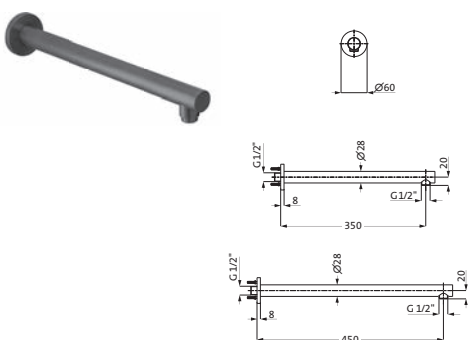

Wandarm für Regenbrause round
mit Rosette Ø 60 mm
Anschlussgewinde 1/2"
mit Flanschbefestigung

Länge 350 mm		
Copper Steel	21.963500.1.39	295,00
Black Steel	21.963500.1.40	295,00
Brass Steel	21.963500.1.41	295,00

Länge 450 mm		
Copper Steel	21.963500.2.39	336,00
Black Steel	21.963500.2.40	336,00
Brass Steel	21.963500.2.41	336,00