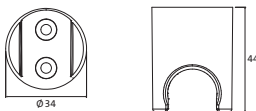

WANDHALTER

Konuswandhalter round
Kunststoff
starr

chrom **11.646300.1.01** **8,40**