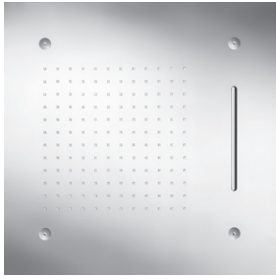

REGENBRAUSEN DECKENEINBAU MIT LED-FARBLICHT

Farblicht-Regenbrause Multifunktion 3   Edelstahl   **11.600385.2.09**   **5.700,00**
500 x 500 mm   gebürstet

zum Deckeneinbau
Strahlarten:
Regen / Spray / Schwall
mit
integrierter LED-Beleuchtung
Transformator Spannungsversorgung 12V (CE-zertifiziert)
Strahlboden Edelstahl gebürstet
CLEAN EFFECT
4 Spraydüsen
Funk-Fernbedienung weiß, frei positionierbar
Einbaurahmen für Decke-Unterputz-Installation

Durchflussmengen (bei 3 bar):
Regenstrahl ca. 13 Liter / Min
Spray ca. 8 Liter / Min
Schwall ca. 17 Liter / Min

Die Ansteuerung der 3 Strahlarten muss über 3 Ventile erfolgen.
Ablaufleistung der bauseitigen Ablaufgarnitur prüfen!

OPTIONALES ZUBEHÖR

LOGIC XL 3 Thermostat Rohbauset   siehe Seite 230   **11.230000.1.09**   **1.092,00**
LOGIC XL 4 Thermostat Rohbauset   siehe Seite 232   **11.240000.1.09**   **1.347,00**
(bei zusätzlicher Installation einer Brausegarnitur)