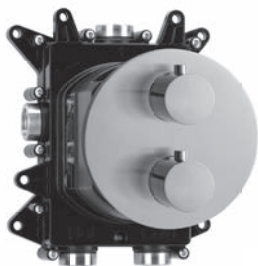

LOGIC PLUS THERMOSTATE

17.500550.1.09
17.503050.1.09 / 17.503055.1.09
iX Unterputz-Thermostate round
siehe Seite 199