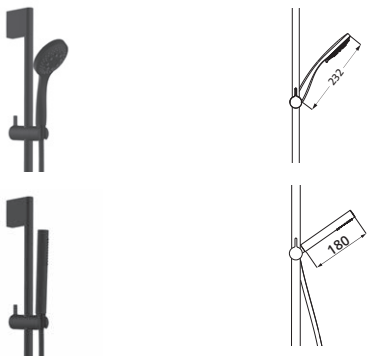

Messing
mit Rosette
Anschlussgewinde 1/2"

WANDSTANGEN- UND WANNENSETS

Dusch-Wandstange Slide M 900 mm schwarz 23.690200.1.12 212,00
 matt
 Konusgleiter mit Arretierung
 stufenlos verstellbar

Dusch-Wandstangenset Slide M 900 mm schwarz 23.690310.1.12 349,00
 matt
 mit Handbrause deep 100 mm Multifunktion
 Konusgleiter mit Arretierung,
 stufenlos verstellbar
 Brauseschlauch 1.500 mm