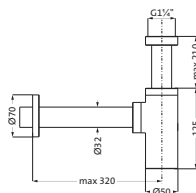

WASCHTISCH- UND BIDET-ZUBEHÖR

Design-Geruchsverschluss 1/4"

Wandrohr kürzbar
Tauchrohr höhenverstellbar
mit Reinigungsöffnung

Edelstahl* 17.485800.1.09 230,00
gebürstet