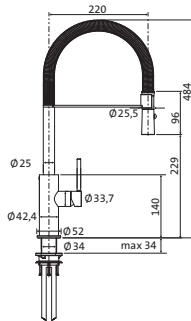

Spültisch-Einlochbatterie Edelstahl gebürstet **17.135210.1.09** **753,00**
mit schwenkbarem Spiralfederauslauf 150°
ausklinkbarer Brausekopf mit 2 Strahlfunktionen
LOGIC-SoftEmotion-Keramikkartusche
LOGIC-Fix-Schnellbefestigung
Anschlussschläuche, DVGW zertifiziert