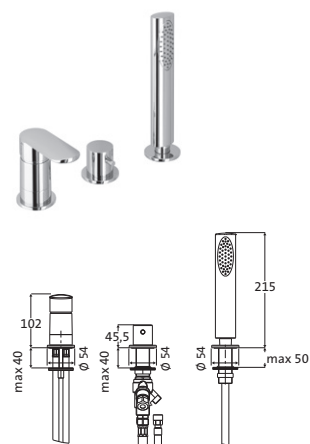

Dreiloch-Wannenarmatur chrom 16.128250.2.01 683,00

für Fliesen- / Wannenrandmontage
ohne Wannenauslauf
inkl. Befestigung
LOGIC-SoftEmotion-Keramikkartusche
mit einstellbarer Temperaturbegrenzung
mit ausziehbarem Nylon-Brauseschlauch
Drehumstellung
Stabhandbrause Kunststoff, eigensicher

OPTIONALES ZUBEHÖR

LOGIC-Montagerahmen 11.500180.1.09 296,00

LOGIC-Montagegestell 11.500185.1.09 622,00

LOGIC-Montagegestell mit Schlauchkasten 11.500190.1.09 964,00

siehe Seite 221