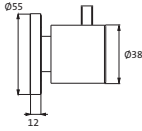

THERMOSTATE UND VENTILE

Unterputzventil und Zwei- oder Dreiwegeumsteller	chrom	11.958700.1.01	104,00
Farbset Wandmontage			

NOTWENDIGES ZUBEHÖR

LOGIC Universal Rohbauset UP Ventil		11.145200.1.09	47,00

LOGIC Universal Rohbauset Zweiwegeumsteller		11.065000.1.09	165,00

LOGIC Universal Rohbauset Dreiwegeumsteller		11.065500.1.09	195,00

siehe Seite 220

OPTIONALES ZUBEHÖR

Unterputzverlängerung 30 mm		11.080500.1.09	30,00

nicht kürzbar