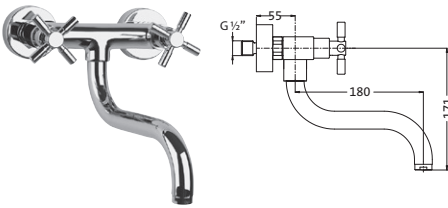

Spültisch-Wandarmatur

chrom **14.954000.1.01** **392,00**

mit schwenkbarem Auslauf
Schnellschluss-Keramikventile 90°
Neoperl-Perlator