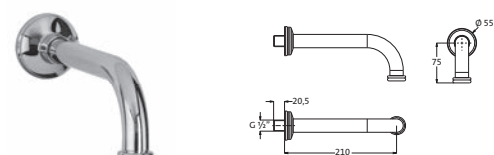

Wandauslauf 1/2"			
chrom	32.145200.1.01	104,00	
chrom-gold	32.145200.1.02	118,00	
weiß-gold	32.145200.1.04	154,00	
gold	32.145200.1.03	205,00	
bronze	32.145200.1.05	170,00	

Auslauflänge 210 mm
mit Wandrosette Ø 55 mm
Neoperl-Perlator