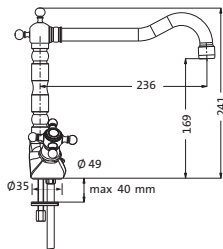

KÜCHE

Spültisch-Einlochbatterie

mit schwenkbarem Auslauf 360°
Schnellschluss-Keramikventile 90°
Neoperl-Perlator
LOGIC-Fix-Schnellbefestigung
Anschlusschläuche, DVGW zertifiziert

chrom	32.471000.2.01	277,00
chrom-gold	32.471000.2.02	317,00
weiß-gold	32.471000.2.04	388,00
gold	32.471000.2.03	555,00
bronze	32.471000.2.05	443,00

UNSERE CLASSIC-SERIEN

Für die Liebhaber nostalgischer Badezimmerwelten bietet herzbach mit ANAIS, ANAIS CLASSIC und EPOCA genau die richtigen Armaturen. Die sanfte Formsprache klassischer Badarmaturen wird hier gekonnt mit moderner Funktionalität vereint. Kurzum: Die einzigartige Ästhetik von Klassikern der Badarchitektur mit der Technik von heute.

Die besonderen Gestaltungselemente finden sich dabei nicht nur in Bidet, Brause und Wanne wieder. Das umfangreiche Sortiment fügt sich auch in der Küche zu einem harmonischen Gesamtbild zusammen. Ein Tipp für Ästheten mit Sinn für schöne Formsprachen.