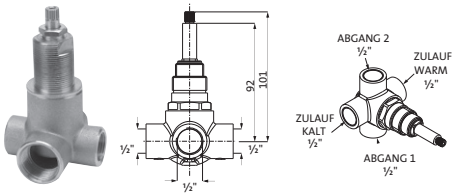

LOGIC-Universal-Unterputz-Zweiwegeumsteller 11.065000.1.09 165,00
Rohmontage
mit keramisch dichtender Umstellkartusche
Anschluss 1/2"