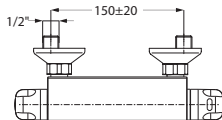

ACHTUNG! Preisgruppe LIVING

**Thermostat-Brausebatterie Aufputz**

chrom

53.510000.1.01**117,00**

LOGIC-EasyClean-Thermoelement
Heißwassersperre 38°C
Schnellschluss-Keramikventil 90°
Brauseanschluss 1/2"
schraubbare Wandrosetten
eigensicher gegen Rückfließen