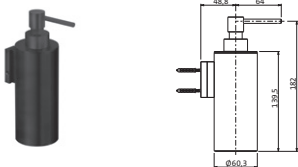

schwarz 23.935300.1.12
matt

40,00

AUSSTATTUNG

Bürstengarnitur
Wandmontage
Befestigung verdeckt
Bürste mit Deckel
Bürstenkopf schwarz, austauschbar

schwarz 23.810000.1.12 250,00
matt

Seifenspender
für 200 ml Flüssigseife
Wandmontage
Befestigung verdeckt