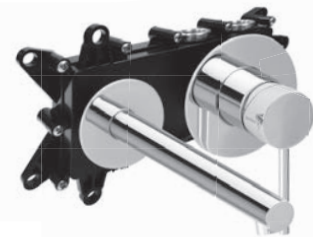

10.145976.1.01
10.145974.1.01
10.145977.1.01
DESIGN NEW Farbsets
siehe Seite 88