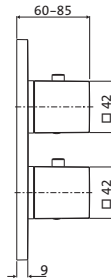

UNTERPUTZ-THERMOSTATE

Unterputz Thermostat square für 1 Verbraucher chrom **11.500550.2.01** **434,00**
Farbset Wandmontage
Schnellschluss-Absperrventil 90°
LOGIC Thermostatkartusche
Heißwassersperre 38°C
Armaturenblende 180 x 130 mm
eigensicher gegen Rückfließen

Unterputz Thermostat square für 2 Verbraucher chrom **11.503050.2.01** **456,00**
Farbset Wandmontage
mit Absperrventil mit integrierter 2-Wege-Umstellung

Unterputz Thermostat square für 3 Verbraucher chrom **11.503055.2.01** **468,00**
Farbset Wandmontage
mit Absperrventil mit integrierter 3-Wege-Umstellung

NOTWENDIGES ZUBEHÖR

LOGIC PLUS-Box Universal-Einbaukörper **11.110000.1.09** **174,00**
siehe Seite 213

OPTIONALES ZUBEHÖR

Unterputzverlängerung 30 mm chrom **11.081600.1.01** **87,00**
nicht kürzbar