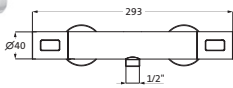

THERMOSTATE

Thermostat-Brausebatterie Aufputz

chrom

11.131100.1.01

159,00

CoolBody Armaturenkörper
LOGIC-EasyClean-Thermoelement
Heißwassersperre 38°C
Schnellschluss-Keramikventil 90°
Brauseanschluss 1/2"
schraubbare Wandrosetten
eigensicher gegen Rückfließen

ACHTUNG! Preisgruppe LIVING