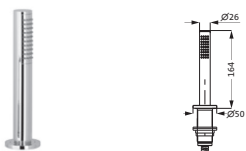

Wannen-Schlauchbrause	chrom	11.225600.1.01	181,00
für Fliesen- / Wannenrandmontage mit ausziehbarem Nylon-Brauseschlauch Stabhandbrause Kunststoff, eigensicher inkl. Befestigung			

OPTIONALES ZUBEHÖR			
LOGIC-Schlauchbox für Wannenrand		11.500175.1.09	454,00
LOGIC-Schlauchbox für Fliesenrand		11.500170.1.09	597,00
siehe Seite 222