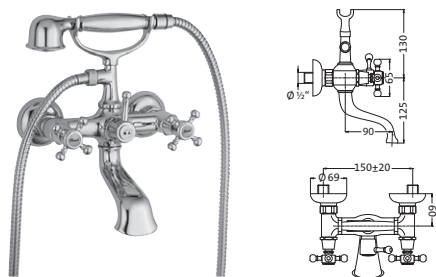

WANNE

Wannenfüll- und Brausebatterie Aufputz

Schnellschluss-Keramikventile 90°
Brauseanschluss 1/2"
Metall-Agraff-Brauseschlauch 1,50 m
Retro-Handbrause
schraubbare Wandrossetten
Kippumsteller Wanne/Brause
eigensicher gegen Rückfließen

chrom	32.400000.1.01	407,00
chrom-gold	32.400000.1.02	470,00
weiß-gold	32.400000.1.04	570,00
gold	32.400000.1.03	817,00
bronze	32.400000.1.05	651,00