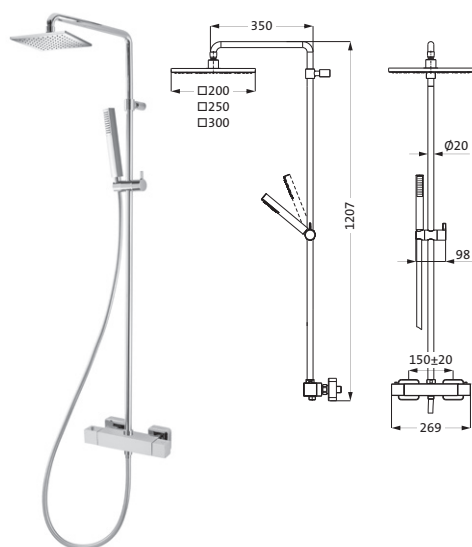

Duschsäule mit	□ 200 mm	chrom	11.988920.1.01	819,00
Brause-Aufputz-Thermostat eckig	□ 250 mm	chrom	11.988925.1.01	867,00
Thermostat eckig mit Ab-/Umstellventil	□ 300 mm	chrom	11.988930.1.01	1.033,00
LOGIC-Easyclean Thermostatkartusche				
Heißwassersperre bei 38°C				
Brause-Anschlussgewinde 1/2"				
Regenbrause eckig □ 200 / □ 250 / □ 300 mm				
CLEAN EFFECT				
Gesamthöhe 1.207 mm				
Brauserohr rund kürzbar				
Brausearm 350 mm (nicht schwenkbar)				
Konusgleiter höhenverstellbar				
mit Silberflex-Brauseschlauch 1.600 mm				
mit Stabhandbrause Kunststoff eckig				
eigensicher