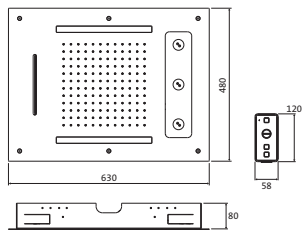

OPTIONALES ZUBEHÖR

LOGIC XL 4 Thermostat Rohbauset   siehe Seite 232   **11.240000.1.09**   **1.347,00**
LOGIC XL 5 Thermostat Rohbauset   siehe Seite 234   **11.250000.1.09**   **1.592,00**
(bei zusätzlicher Installation einer Brausegarnitur)