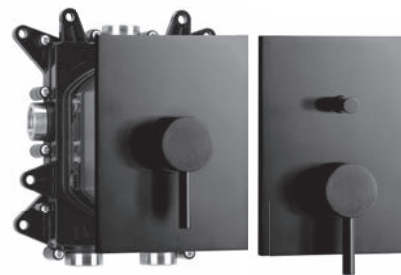

21.130555.2 .. / 21.130305.2. ..
DESIGN iX PVD Farbsets square
siehe Seite 38