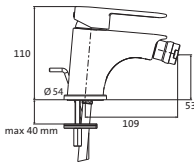

BIDET

Bidet-Einlochbatterie

chrom 59.143360.1.01 107,00

LOGIC-SoftEmotion-Keramikkartusche
Perlatorgelenk mit Neoperl-Sparperlator
LOGIC-Fix-Befestigung
Anschlusschläuche, DVGW zertifiziert
mit Zugstangen-Ablaufgarnitur