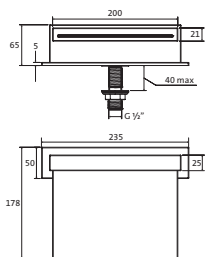

**Schwall-Auslauf
für Fliesen-Wannenrandmontage**
inkl. Befestigung
ohne Montagerahmen/-Gestell

Edelstahl
poliert

11.692000.1.01

AUSLAUFARTIKEL

875,00

Durchflussmenge (bei 3 bar): ca. 28 Liter / Min