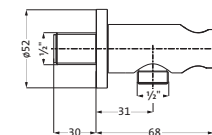

Edelstahl **17.995100.2.09** **149,00**
 gebürstet

Brauseanschlussbogen seven square
 mit Rosette 70 x 70 mm
 mit integriertem Konushalter starr
 eigensicher gegen Rückfließen
 Anschlussgewinde 1/2"

Edelstahl **17.995200.2.09** **180,00**
 gebürstet