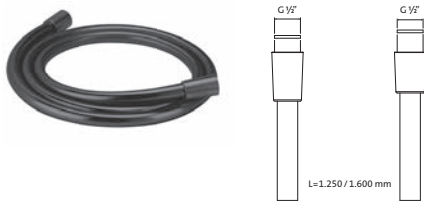

BRAUSESCHLÄUCHE

Brauseschlauch 1.250 mm Kunststoff glatt mit brauseseitigem Drehkonus Anschlussgewinde 1/2"	Copper Steel*	21.925300.1.39	95,00
	Black Steel*	21.925300.1.40	95,00
	Brass Steel*	21.925300.1.41	95,00
Brauseschlauch 1.600 mm	Copper Steel*	21.935300.1.39	104,00
	Black Steel*	21.935300.1.40	104,00
	Brass Steel*	21.935300.1.41	104,00