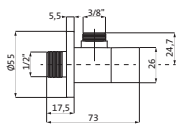

Design-Eckventil eckig	chrom	11.954780.2.01	48,00
Wandanschluss 1/2\"			
Armaturenanschluss 3/8\"			
mit Rosette Ø 55 mm