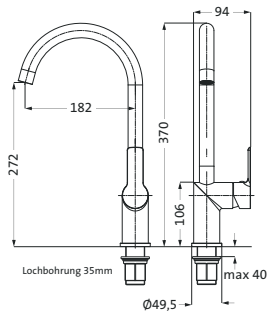

MARE

Spültisch-Einlochbatterie

chrom

24.135000.1.01

186,00

mit schwenkbarem Auslauf 360°
LOGIC-SoftEmotion-Keramikkartusche
Neoperl-Perlator
LOGIC-Fix-Befestigung
Anschlusschläuche, DVGW zertifiziert
ohne Ablaufgarnitur