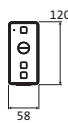

OPTIONALES ZUBEHÖR

LOGIC XL 3 Thermostat Rohbauset   siehe Seite 230   **11.230000.1.09**   **1.092,00**
LOGIC XL 4 Thermostat Rohbauset   siehe Seite 232   **11.240000.1.09**   **1.347,00**
(bei zusätzlicher Installation einer Brausegarnitur)