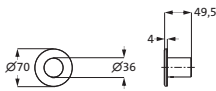

LOGIC XL VARIO Farbset für Absperr- und Umstell-Modul Ventilblende Ø 70 mm mit rundem Griff	Copper Steel	21.958750.1.39	254,00
	Black Steel	21.958750.1.40	254,00
	Brass Steel	21.958750.1.41	254,00