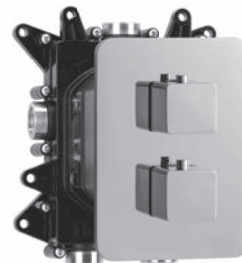

11.500550.4.01
11.503050.4.01 / 11.503055.4.01
Unterputz-Thermostate soft
siehe Seite 198

LOGIC PLUS – DER NEUE STANDARD

DIE LOGIC PLUS UNIVERSAL-EINBAUBOX STEUERT FARBSET ODER THERMOSTAT

Ganz gleich, ob PURE, CLASSIC, ESSENTIAL oder PREMIUM – zu jeder herzbach Formsprache gibt es die entsprechenden Farbsets. Die massiven Vollmetallblenden und -griffe der Einhebelmischer-Farbsets sind in den Varianten rund und eckig, sowie in Chrom, matt schwarz, gebürstetem Edelstahl und 3 PVD-Farben erhältlich.

Auch die LOGIC PLUS-Thermostate fügen sich mit massiven Vollmetallblenden und -griffen optimal in jede Badgestaltung ein. Die Wassertemperatur lässt sich sicher und präzise einstellen und die Heißwassersperre schützt zuverlässig bei 38°.