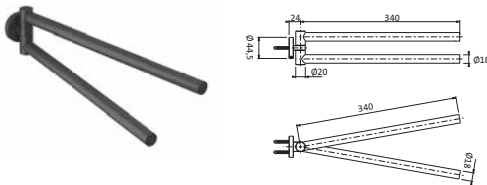

Handtuchhalter	Copper Steel	21.818500.1.39	397,00
2 bewegliche Arme	Black Steel	21.818500.1.40	397,00
Ausladung 340 mm	Brass Steel	21.818500.1.41	397,00
runde Rosette			
Wandmontage			
Befestigung verdeckt