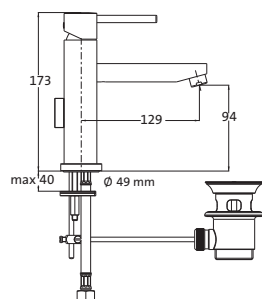

Waschtisch-Einlochbatterie M-Size

chrom 22.120310.1.01 321,00

LOGIC-SoftEmotion-Keramikkartusche
Neoperl-Sparperlator
LOGIC-Fix-Schnellbefestigung
Anschlusschläuche, DVGW zertifiziert
mit Zugstangen-Ablaufgarnitur

ohne Ablaufgarnitur

chrom 22.120320.1.01 321,00

ECO

Waschtisch-Einlochbatterie M-Size ECO

chrom 22.120315.1.01 321,00

mit Neoperl-ECO-Perlator max. 6 Liter / Min
mit Zugstangen-Ablaufgarnitur

ohne Ablaufgarnitur

chrom 22.120325.1.01 321,00