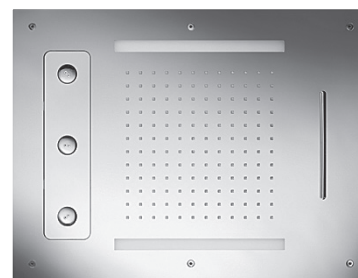

INNOVATIVE REGENBRAUSEN IN PERFEKTER FUNKTIONSVIELFALT.

Die Deckeneinbaubrausen der LIVING SPA Serie sind wahre Multifunktions-Meisterwerke in äußerst reizvoller Gestaltung. Mit bis zu vier verschiedenen Strahlarten, die sowohl einzeln als auch in Kombination angesteuert werden können, und aufregenden Zusatz-features wird Ihre Dusche so zum angesagten Wellnesstempel. Mit innovativer LED-Farblichtfunktion und Bluetooth™ Musik-Streaming bleiben mit unseren Regenbrausen auch unter der Dusche keine Entertainment-Wünsche offen.

Mit unseren polierten Edelstahloberflächen verbinden wir die hygienischen Vorteile von Edelstahl mit einer Glanzwirkung, die an eine Chromoberfläche heranreicht. Dies erreichen wir durch einen mehrstufigen Polierprozess, bei dem die Expertise aus vielen Jahren der Entwicklung und Herstellung von Badarmaturen zum entscheidenden Faktor wird.

Deckeneinbaubrausen der LIVING SPA Serie überzeugen natürlich auch durch praktische Aspekte – so, wie Sie es von herzbach gewohnt sind. Die innovativen CLEAN EFFECT Düsen sind beispielsweise im Handumdrehen von Kalkrückständen gesäubert. Auch der praktische Einbaurahmen für eine einfache Decken-Unterputz-Installation spricht für sich.