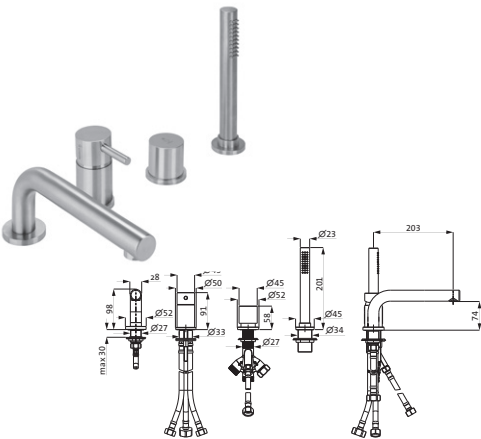

Vierloch-Wannenarmatur	Edelstahl	17.132500.1.09	1.405,00
für Fliesen- / Wannenrandmontage	gebürstet		
mit starrem Wannenauslauf			
inkl. Befestigung			
LOGIC-SoftEmotion-Keramikkartusche			
mit ausziehbarem Nylon-Brauseschlauch			
Neoperl-Perlator, Drehumstellung, Stabhandbrause Edelstahl, eigensicher			

OPTIONALES ZUBEHÖR			
LOGIC-Montagerahmen		11.500180.1.09	296,00
LOGIC-Montagegestell		11.500185.1.09	622,00
LOGIC-Montagegestell mit Schlauchkasten		11.500190.1.09	964,00
siehe Seite 221			

Wannen-Schlauchbrause	Edelstahl	17.225600.1.09	354,00
für Fliesen- / Wannenrandmontage	gebürstet		
mit ausziehbarem Nylon-Brauseschlauch			
Stabhandbrause Edelstahl, eigensicher, inkl. Befestigung			

OPTIONALES ZUBEHÖR			
LOGIC-Schlauchbox für Wannenrand		11.500175.1.09	454,00
LOGIC-Schlauchbox für Fliesenrand		11.500170.1.09	597,00
siehe Seite 222