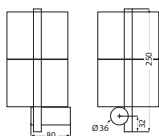

Reservepapierrollenhalter chrom **11.815050.1.01** **49,00**
für 2 Rollen
Wandmontage
Befestigung verdeckt