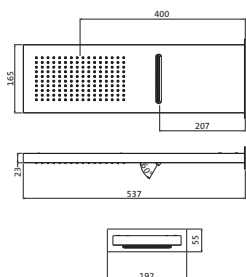

Regenbrause Multifunktion 2
537 x 165 mm

Edelstahl
poliert

11.661600.2.01

733,00

zur Wandmontage
Strahlarten: Regen / Schwall

CLEAN EFFECT, Wandhalterung

Durchflussmengen (bei 3 bar):

Regenstrahl ca. 13 Liter / Min

Schwall ca. 15 Liter / Min

Die Ansteuerung der 2 Strahlarten muss über 2 Ventile erfolgen.
Ablaufleistung der bauseitigen Ablaufgarnitur prüfen!

OPTIONALES ZUBEHÖR

LOGIC XL 2 Thermostat Rohbauset siehe Seite 228

11.220000.1.09

842,00

LOGIC XL 3 Thermostat Rohbauset siehe Seite 230

11.230000.1.09

1.092,00

(bei zusätzlicher Installation einer Brausegarnitur)