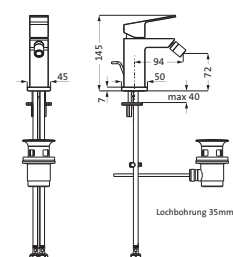

BIDET

Bidet-Einlochbatterie chrom 12.233600.1.01 233,00

LOGIC-SoftEmotion-Keramikkartusche

Perlatorgelenk mit Neoperl-Sparperlator

LOGIC-Fix-Befestigung

Anschlussschläuche, DVGW zertifiziert

mit Zugstangen-Ablaufgarnitur