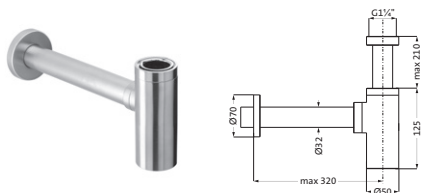

ABLAUFSYSTEME

ZUBEHÖR

Design-Geruchsverschluss 1 1/4"	Edelstahl*	17.485800.1.09	230,00
Wandrohr kürzbar	gebürstet		
Tauchrohr höhenverstellbar	Copper Steel*	21.485800.1.39	336,00
mit Reinigungsöffnung	Black Steel*	21.485800.1.40	336,00
	Brass Steel*	21.485800.1.41	336,00