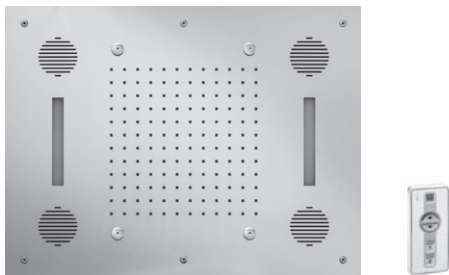

REGENBRAUSEN DECKENEINBAU MIT LED-FARBLICHT