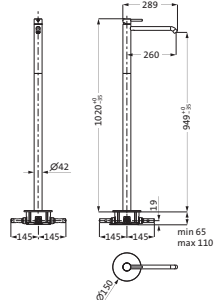

Waschtisch-Standbatterie

chrom

18.203810.1.01

1.346,00

Farbset bodenstehend

für freistehende Montage

LOGIC-SoftEmotion-Keramikkartusche

Neoperl-Sparperlator

ohne Ablaufgarnitur

nachträgliche Ausrichtung ± 18° möglich

NOTWENDIGES ZUBEHÖR

LOGIC Standbatterie Universal-Einbaukörper

11.105200.2.09

226,00

siehe Seite 221