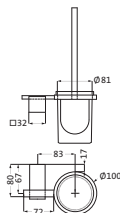

PIXA

ACCESSOIRES

Bürstengarnitur chrom **11.820000.2.01** **101,00**
mit mattiertem Kristallglas
Wandmontage
Befestigung verdeckt
Bürste mit Deckel
Bürstenkopf austauschbar