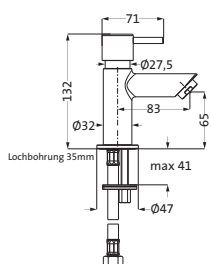

Standventil für Kaltwasser

chrom

10.950860.1.01

129,00

ohne Mischung

für Handwaschbecken/kleine Waschtische

Schnellschluss-Keramikventil 90°

Neoperl-Sparperlator

LOGIC-Fix-Schnellbefestigung

Anschluss Schlauch, DVGW zertifiziert

ohne Ablaufgarnitur