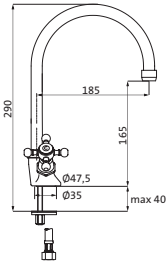

KÜCHE

ANAIS

Spültisch-Einlochbatterie

mit schwenkbarem Auslauf 360°
Schnellschluss-Keramikventile 90°
Neoperl-Perlator
LOGIC-Fix-Schnellbefestigung
Anschlusschläuche, DVGW zertifiziert

chrom	32.471000.1.01	276,00
chrom-gold	32.471000.1.02	316,00
weiß-gold	32.471000.1.04	385,00
gold	32.471000.1.03	551,00
bronze	32.471000.1.05	442,00