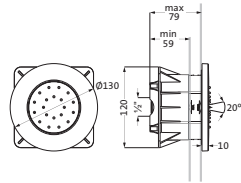

SEITENBRAUSEN

**Unterputz-Seitenbrause round**

chrom

11.674300.1.01**114,00**

Ø 130 mm

Strahlwinkel 20° verstellbar

CLEAN EFFECT

mit Einbaukörper