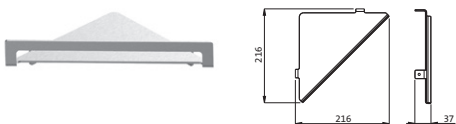

Duschutensilien-Eckablage
Ausladung 216 mm
Wandmontage

Edelstahl gebürstet **17.821000.1.09** **171,00**