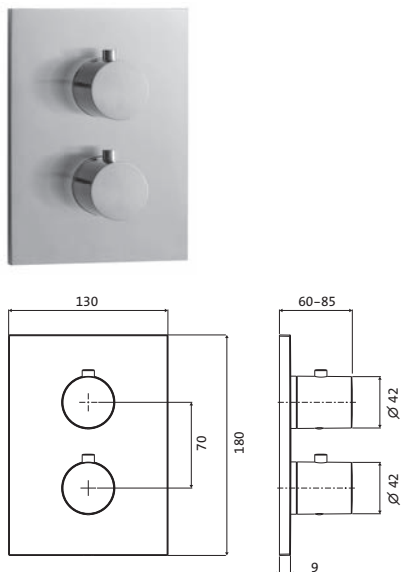

Unterputz Thermostat square für 1 Verbraucher	Edelstahl*	17.500550.2.09	613,00
Farbset Wandmontage Schnellschluss-Absperrventil 90° LOGIC Thermostatkartusche Heißwassersperre 38°C Armaturenblende 180 x 130 mm, eigensicher gegen Rückfließen			

Unterputz Thermostat square für 2 Verbraucher	Edelstahl*	17.503050.2.09	634,00
Farbset Wandmontage mit Absperrventil mit integrierter 2-Wege-Umstellung			

Unterputz Thermostat square für 3 Verbraucher	Edelstahl*	17.503055.2.09	646,00
Farbset Wandmontage mit Absperrventil mit integrierter 3-Wege-Umstellung			

NOTWENDIGES ZUBEHÖR			
LOGIC PLUS-Box Universal-Einbaukörper		11.110000.1.09	174,00
siehe Seite 213			

OPTIONALES ZUBEHÖR			
Unterputzverlängerung 30 mm	Edelstahl*	11.081600.1.09	109,00
nicht kürzbar