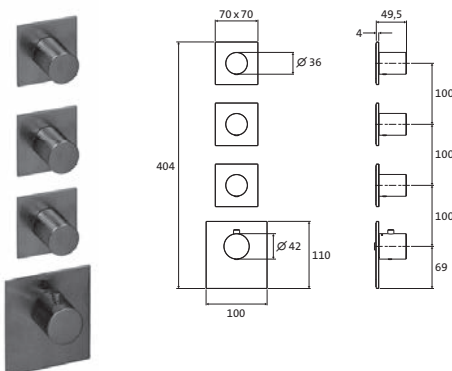

LOGIC XL 3 Farbset	Copper Steel	21.523010.1.39	1.294,00
für Universal-Thermostat-Modul	Black Steel	21.523010.1.40	1.294,00
mit eckigen Armaturenblenden	Brass Steel	21.523010.1.41	1.294,00
Ventilblenden 70 x 70 mm Thermostatblende 110 x 100 mm mit runden Griffen			

NOTWENDIGES ZUBEHÖR

LOGIC XL 3 Thermostat Rohbauset	11.230000.1.09	1.092,00

siehe Seite 230

OPTIONALES ZUBEHÖR

Unterputzverlängerung zu XL 3 40 mm (stufenw. kürzbar)	11.023000.1.09	327,00