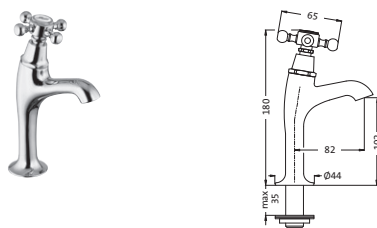

Standventil für Kaltwasser

ohne Mischung
für Handwaschbecken/kleine Waschtische
Schnellschluss-Keramikventil 90°
Strahlregler
LOGIC-Fix-Schnellbefestigung
Anschlusschlauch, DVGW zertifiziert
ohne Ablaufgarnitur

chrom	32.486000.1.01	143,00
chrom-gold	32.486000.1.02	166,00
weiß-gold	32.486000.1.04	202,00
gold	32.486000.1.03	290,00
bronze	32.486000.1.05	230,00