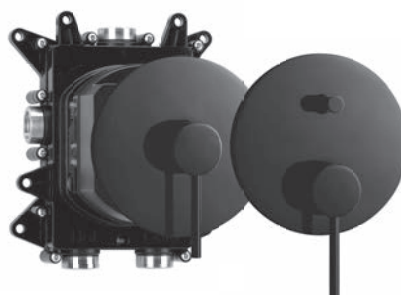

23.210550.1.12 / 23.220035.1.12
DEEP BLACK Farbsets round
siehe Seite 76