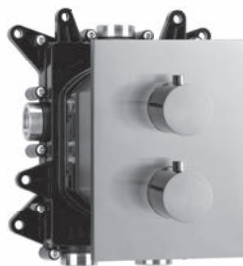

17.500550.2.09
17.503050.2.09 / 17.503055.2.09
iX Unterputz-Thermostate square
siehe Seite 199