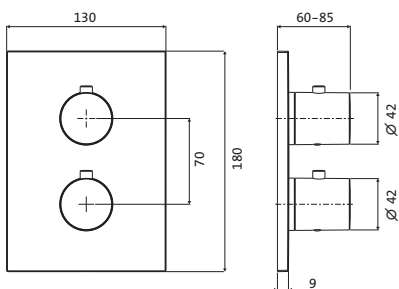

THERMOSTATE UND VENTILE

Unterputz Thermostat square für 1 Verbraucher Farbset Wandmontage Schnellschluss-Absperrventil 90° LOGIC Thermostatkartusche Heißwassersperre 38°C Armaturenblende 180 x 130 mm eigensicher gegen Rückfließen	Copper Steel	21.500550.2.39	1.102,00
	Black Steel	21.500550.2.40	1.102,00
	Brass Steel	21.500550.2.41	1.102,00

Unterputz Thermostat square für 2 Verbraucher Farbset Wandmontage mit Absperrventil mit integrierter 2-Wege-Umstellung	Copper Steel	21.503050.2.39	1.216,00
	Black Steel	21.503050.2.40	1.216,00
	Brass Steel	21.503050.2.41	1.216,00

Unterputz Thermostat square für 3 Verbraucher Farbset Wandmontage mit Absperrventil mit integrierter 3-Wege-Umstellung	Copper Steel	21.503055.2.39	1.226,00
	Black Steel	21.503055.2.40	1.226,00
	Brass Steel	21.503055.2.41	1.226,00

NOTWENDIGES ZUBEHÖR

LOGIC PLUS-Box Universal-Einbaukörper siehe Seite 213		11.110000.1.09	174,00
OPTIONALES ZUBEHÖR Unterputzverlängerung 30 mm nicht kürzbar	Copper Steel	21.081600.1.39	332,00
	Black Steel	21.081600.1.40	332,00
	Brass Steel	21.081600.1.41	332,00