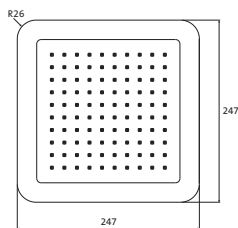

Regenbrause soft
für Decken- oder Wandarm
CLEAN EFFECT
Kugelgelenk 1/2"

	247 x 247 mm	chrom	11.600247.1.01	144,00

Durchflussmenge (bei 3 bar):
ca. 14 Liter / Min