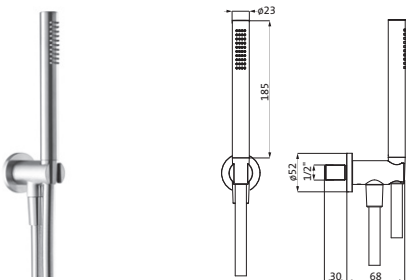

Wannenset mit Konushalter und integriertem Brauseanschlussbogen round

mit Rosette Ø 52 mm
mit Stabhandbrause Edelstahl, eigensicher
Konushalter starr

Brauseschlauch 1.250 mm

Edelstahl* 17.913800.1.09 351,00

Brauseschlauch 1.600 mm

gebürstet 17.913800.3.09 358,00

AUSLAUFARTIKEL