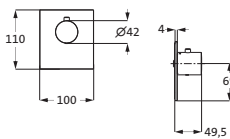

LOGIC XL VARIO Farbset für Einzel-Thermostat-Modul Thermostatblende 110 x 100 mm mit rundem Griff	Copper Steel	21.500100.2.39	492,00
	Black Steel	21.500100.2.40	492,00
	Brass Steel	21.500100.2.41	492,00

NOTWENDIGES ZUBEHÖR

LOGIC XL VARIO Einzel-Thermostat-Modul siehe Seite 213	11.200100.1.09	342,00

OPTIONALES ZUBEHÖR

Unterputzverlängerung zu XL VARIO 40 mm stufenweise kürzbar	11.021520.1.09	91,00