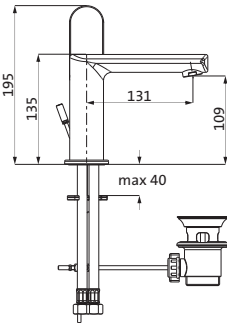

Waschtisch-Einlochbatterie M-Size chrom **16.128325.1.01** **236,00**
LOGIC-SoftEmotion-Keramikkartusche
Neoperl-Sparperlator
LOGIC-Fix-Befestigung
Anschlusschläuche, DVGW zertifiziert
mit Zugstangen-Ablaufgarnitur

ohne Ablaufgarnitur chrom **16.128325.2.01** **236,00**