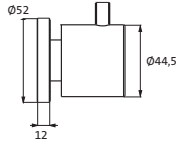

THERMOSTATE UND VENTILE

Unterputzventil und Zwei- oder Dreiweegeumsteller Farbset Wandmontage	Copper Steel	21.959750.3.39	223,00
	Black Steel	21.959750.3.40	223,00
	Brass Steel	21.959750.3.41	223,00

NOTWENDIGES ZUBEHÖR

LOGIC Universal Rohbauset UP Ventil	11.145200.1.09	47,00
LOGIC Universal Rohbauset Zweiweegeumsteller	11.065000.1.09	165,00
LOGIC Universal Rohbauset Dreiweegeumsteller	11.065500.1.09	195,00

siehe Seite 220

OPTIONALES ZUBEHÖR

Unterputzverlängerung 30 mm nicht kürzbar siehe Seite 220	11.080530.1.09	30,00