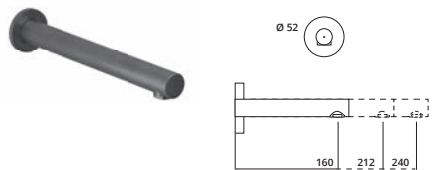

Wandauslauf 1/2"	Auslaulänge 212 mm		
in 2 Auslaulängen	Copper Steel	21.142000.1.39	397,00
Durchmesser 28 mm	Black Steel	21.142000.1.40	397,00
mit Wandrosette Ø 52 mm	Brass Steel	21.142000.1.41	397,00
Neoperl-Perlator			

Auslaulänge 240 mm			
Copper Steel	21.142000.2.39	427,00	
Black Steel	21.142000.2.40	427,00	
Brass Steel	21.142000.2.41	427,00