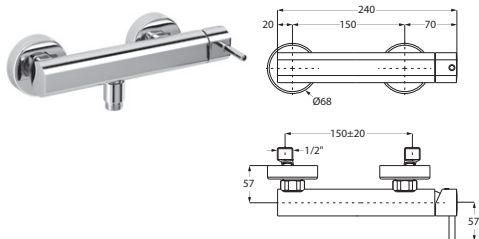

BRAUSE

Brausebatterie Aufputz

chrom 22.120100.1.01 344,00

LOGIC-SoftEmotion-Keramikkartusche
Brauseanschluss 1/2"
schraubbare Wandrossetten
eigensicher gegen Rückfließen