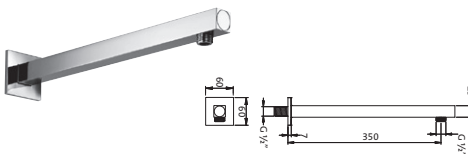

Wandarm für Regenbrause square Messing mit Rosette Anschlussgewinde 1/2"	350 mm	chrom	11.673500.2.01	182,00