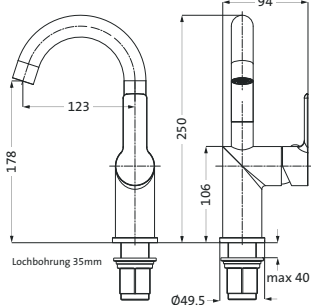

Lochbohrung 35mm

Waschtisch-Einlochbatterie M-Size

chrom 24.133330.1.01 161,00

mit schwenkbarem Auslauf 360°

LOGIC-SoftEmotion-Keramikkartusche
Neoperl-Sparperlator
LOGIC-Fix-Schnellbefestigung
Anschlusschläuche, DVGW zertifiziert
ohne Ablaufgarnitur

BIDET