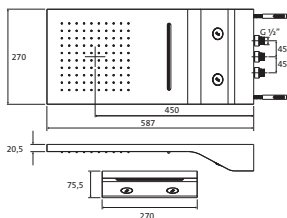

NEU!

11.661400.2.09
Regenbrause slim
 592 x 270 mm

11.661500.2.09
Regenbrause Multifunktion 2
 592 x 270 mm

11.661700.1.09
Regenbrause
 537 x 165 mm

11.661600.2.09
Regenbrause
 537 x 165 mm

REGENBRAUSEN WANDMONTAGE