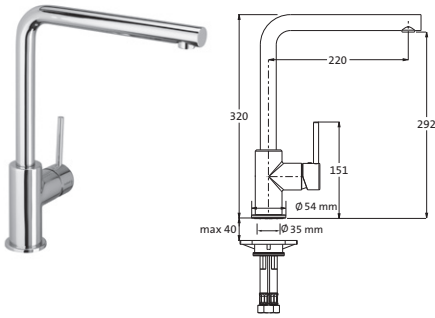

DESIGN NEW

**NIEDER
DRUCK**

Spültisch-Einlochbatterie

chrom

10.145515.1.01

324,00

mit schwenkbarem Auslauf 360°
LOGIC-SoftEmotion-Keramikkartusche
mit einstellbarer Temperaturbegrenzung
Neoperl-Perlator
LOGIC-Fix-Befestigung
Anschlusschläuche, DVGW zertifiziert

Spültisch-Einlochbatterie Niederdruck

chrom

10.145515.2.01

386,00

für offene Warmwasserbereiter