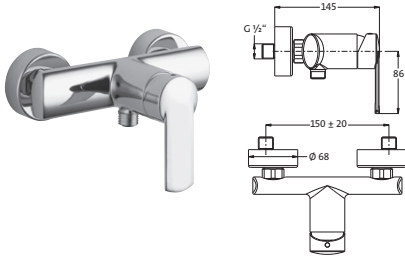

BRAUSE

**Brausebatterie Aufputz**

chrom

54.121100.1.01**174,00**

LOGIC-SoftEmotion-Keramikkartusche
mit einstellbarer Temperaturbegrenzung
Brauseanschluss 1/2"
schraubbare Wandrossetten
eigensicher gegen Rückfließen