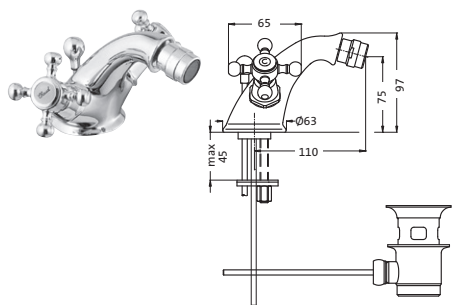

BIDET

ANAIS

Bidet-Einlochbatterie

Schnellschluss-Keramikventile 90°
Perlatorgelenk mit Neoperl-Sparperlator
LOGIC-Fix-Schnellbefestigung
Anschlussschläuche, DVGW zertifiziert
mit Zugstangen-Ablaufgarnitur

chrom	32.463000.1.01	293,00
chrom-gold	32.463000.1.02	331,00
weiß-gold	32.463000.1.04	402,00
gold	32.463000.1.03	559,00
bronze	32.463000.1.05	456,00