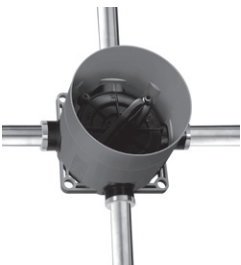

LOGIC XL VARIO ABSPERR-MODUL

LOGIC XL Vario Absperr-Modul 11.200520.1.09 244,00
Schnellschluss-Keramikventil 90°
schallentkoppelte Montage

senkrechter und waagerechter Einbau möglich
Verbraucher können links / rechts angeschlossen werden
oberer Abgang nicht regulierbar

OPTIONALES ZUBEHÖR
Unterputzverlängerung 40 mm 11.021520.1.09 91,00
stufenweise kürzbar

LOGIC XL VARIO UMSTELL-MODUL

LOGIC XL Vario Umstell-Modul 11.200655.1.09 330,00
schallentkoppelte Montage
Keramischer Zweiwegeumsteller

senkrechter und waagerechter Einbau möglich
Verbraucher können links / rechts angeschlossen werden
oberer Abgang nicht regulierbar

OPTIONALES ZUBEHÖR
Unterputzverlängerung 40 mm 11.021655.1.09 101,00
stufenweise kürzbar

LOGIC WANNENBOX FÜR STANDARMATUREN

LOGIC Universal Standbatterie Einbaukörper 11.105200.2.09 226,00
für Wannenstand-Armaturen und Waschtisch-Standarmaturen
mit integrierter Spül- und Abdrückvorrichtung

Das Farbset ist nachträglich um ± 18° ausrichtbar