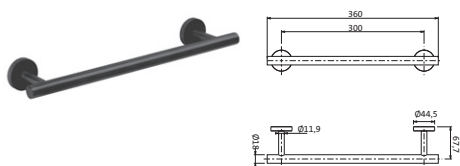

Wannengriff / Handtuchhalter
Länge 300 mm
Wandmontage
Befestigung verdeckt

schwarz 23.817000.1.12 242,00
matt