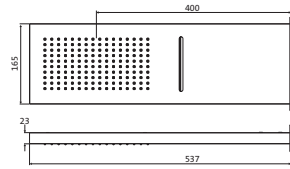

REGENBRAUSEN WANDMONTAGE

Regenbrause Multifunktion 2
537 x 165 mm

zur Wandmontage
Strahlarten: Regen / Schwall

Edelstahl
gebürstet

11.661600.2.09

906,00

CLEAN EFFECT
Wandhalterung

Durchflussmenge (bei 3 bar):
Regenstrahl ca. 13 Liter / Min
Schwall ca. 15 Liter / Min

OPTIONALES ZUBEHÖR

LOGIC XL 2 Thermostat Rohbauset siehe Seite 228

11.220000.1.09

842,00

LOGIC XL 3 Thermostat Rohbauset siehe Seite 230

11.230000.1.09

1.092,00

(bei zusätzlicher Installation einer Brausegarnitur)