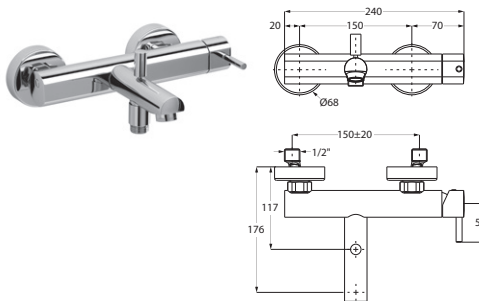

WANNE

Wannenfüll- und Brausebatterie Aufputz

chrom 22.120215.1.01 504,00

LOGIC-SoftEmotion-Keramikkartusche
Neoperl-Perlator
Brauseanschluss 1/2"
schraubbare Wandrossetten
Automatik-Zugumsteller
eigensicher gegen Rückfließen