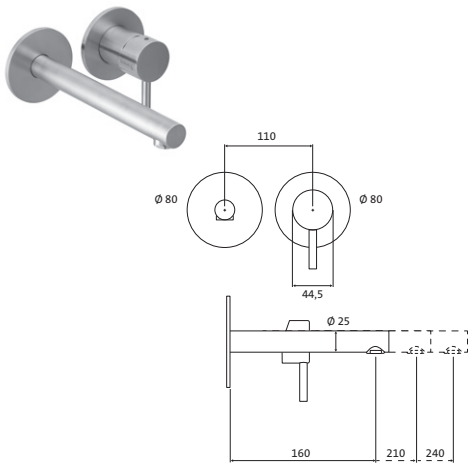

WASCHTISCH

Waschtisch-Unterputzbatterie	160 mm	Edelstahl*	17.139765.1.09	458,00
in 3 Auslauflängen	210 mm	gebürstet	17.139745.1.09	468,00
Farbset Wandmontage	240 mm		17.139775.1.09	493,00
Auslaufblende Ø 80 mm				
Armaturenblende Ø 80 mm				
LOGIC-SoftEmotion-Keramikkartusche				
Neoperl-SSR-Perlator mit beweglicher Strahlscheibe				
Auslauf kann wahlweise links / rechts / unten gesetzt werden (bitte Rohmontage beachten)				

NOTWENDIGES ZUBEHÖR

LOGIC-Unterputzbatterie-Rohbauset			11.740000.1.09	249,00
siehe Seite 215				

OPTIONALES ZUBEHÖR

Unterputzverlängerung 30 mm		Edelstahl*	11.081500.1.09	109,00
nicht kürzbar gebürstet