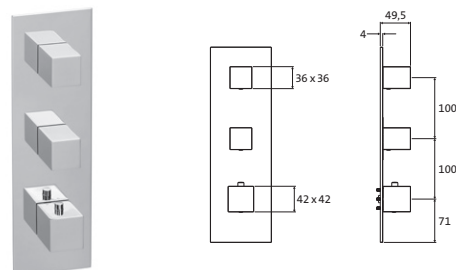

**LOGIC XL 2 Farbset
für Universal-Thermostat-Modul**
mit eckiger Armaturenblende
320 mm x 100 mm
mit eckigen Griffen

chrom	11.522000.2.01	728,00
Edelstahl* gebürstet	11.522000.2.09	1.091,00