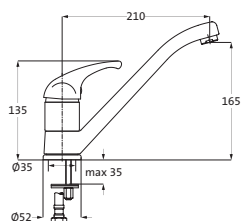

Spültisch-Einlochbatterie Niederdruck

chrom 52.145200.1.01 130,00

für offene Warmwasserbereiter
mit schwenkbarem Auslauf 135°
LOGIC-SoftEmotion-Keramikkartusche
mit einstellbarer Temperaturbegrenzung
Neoperl-Siebstrahler
LOGIC-Fix-Befestigung
Anschlusschläuche, DVGW zertifiziert