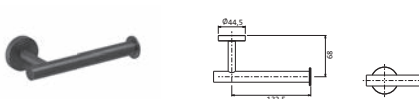

Papierrollenhalter runde Rosette Wandmontage Befestigung verdeckt	Copper Steel	21.814000.1.39	186,00
	Black Steel	21.814000.1.40	186,00
	Brass Steel	21.814000.1.41	186,00