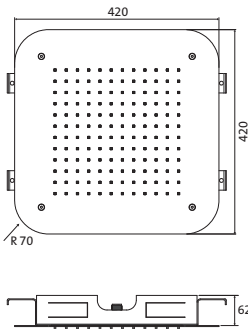

Regenbrause soft 420 x 420 mm	Edelstahl poliert	11.642000.1.01	1.185,00
zum Deckeneinbau			
Strahlart: Regen			

Strahlboden Edelstahl poliert
CLEAN EFFECT
Einbaurahmen für Decke-Unterputz-Installation

Durchflussmengen (bei 3 bar):
Regenstrahl ca. 13 Liter / Min

OPTIONALES ZUBEHÖR

LOGIC XL 1 Thermostat Rohbauset	siehe Seite 226	11.210000.1.09	597,00
LOGIC XL 2 Thermostat Rohbauset	siehe Seite 228	11.220000.1.09	842,00

(bei zusätzlicher Installation einer Brausegarnitur)