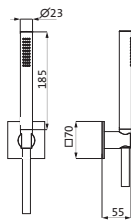

mit Brauseschlauch 1.600 mm	Copper Steel*	21.914100.1.39	427,00
	Black Steel*	21.914100.1.40	427,00
	Brass Steel*	21.914100.1.41	427,00

Wannenset mit Konushalter seven square	Copper Steel*	21.914000.2.39	427,00
mit Rosette 70 x 70 mm	Black Steel*	21.914000.2.40	427,00
mit Stabhandbrause Edelstahl, eigensicher	Brass Steel*	21.914000.2.41	427,00
mit Brauseschlauch 1.250 mm			
Konuswandhalter starr			
mit CLEAN EFFECT			