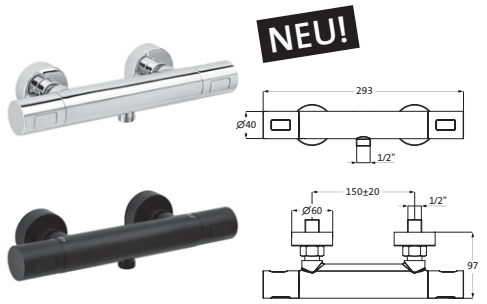

AUFPUTZ-THERMOSTATE

Thermostat-Brausebatterie Aufputz

CoolBody Armaturenkörper
LOGIC-EasyClean-Thermoelement
Heißwassersperre 38°C
Schnellschluss-Keramikventil 90°
Brauseanschluss 1/2"
schraubbare Wandrossetten
eigensicher gegen Rückfließen

chrom	11.131100.1.01	159,00
schwarz	23.131100.1.12	285,00
matt