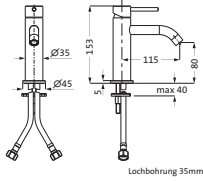

WASCHTISCH

Waschtisch-Einlochbatterie S-Size

Armaturenkörper Ø 35 mm
LOGIC-SoftEmotion-Keramikkartusche
Neoperl-Sparperlator
LOGIC-Fix-Schnellbefestigung
Anschlussschläuche, DVGW zertifiziert
ohne Ablaufgarnitur

Edelstahl gebürstet **28.203200.1.09** **371,00**