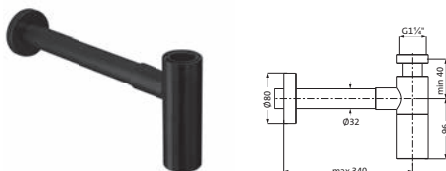

Design-Geruchsverschluss 1 1/4"	schwarz matt	23.485800.1.12	153,00
Wandrohr kürzbar			
Tauchrohr höhenverstellbar			
mit Reinigungsöffnung