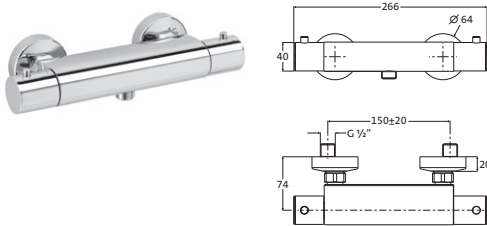

Thermostat-Brausebatterie Aufputz

LOGIC-EasyClean-Thermoelement
Heißwassersperre 38°C
Schnellschluss-Keramikventil 90°
Brauseanschluss 1/2"
schraubbare Wandrossetten
eigensicher gegen Rückfließen

chrom	11.131090.1.01	196,00
	AUSLAUFARTIKEL