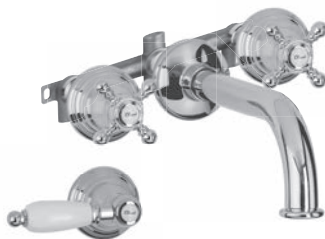

32.959000.2.01
32.959000.3.01
ANAIS CLASSIC Farbsets
siehe Seite 145