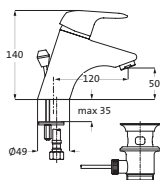

ohne Ablaufgarnitur

chrom 50.113200.1.01 69,00

Waschtisch-Einlochbatterie ECO

chrom 50.113101.1.01 69,00
 mit Neoperl-ECO-Perlator max. 6 Liter / Min
 mit Zugstangen-Ablaufgarnitur

ohne Ablaufgarnitur

chrom 50.113201.1.01 69,00