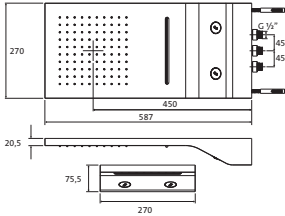

REGENBRAUSEN WANDMONTAGE

Regenbrause Multifunktion 3
587 x 270 mm

Edelstahl
poliert **11.662500.2.01** **2.425,00**

zur Wandmontage
Strahlarten: Regen / Spin-Jet / Schwall

CLEAN EFFECT, Wandhalterung

Durchflussmengen (bei 3 bar):
Regenstrahl ca. 13 Liter / Min
Spin-Jet ca. 8 Liter / Min
Schwall ca. 15 Liter / Min

Die Ansteuerung der 3 Strahlarten muss über 3 Ventile erfolgen.
Ablaufleistung der bauseitigen Ablaufgarnitur prüfen!

OPTIONALES ZUBEHÖR

LOGIC XL 3 Thermostat Rohbauset siehe Seite 230 **11.230000.1.09** **1.092,00**
LOGIC XL 4 Thermostat Rohbauset siehe Seite 232 **11.240000.1.09** **1.347,00**
(bei zusätzlicher Installation einer Brausegarnitur)