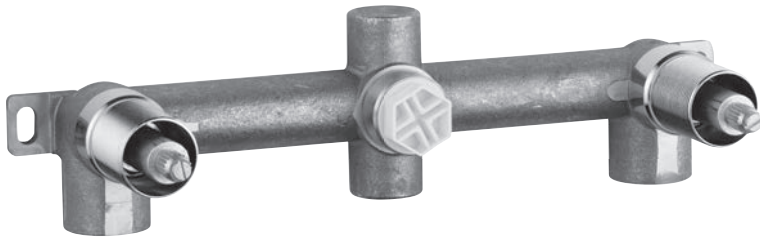

LOGIC UNIVERSAL-WANDBRÜCKENARMATUR

LOGIC-Wand-Brückenarmatur Universal-Einbaukörper
für alle herzbach Waschtisch-Unterputz-Zweigriffmischer
LOGIC-Schnellschluss-Keramikventile 90°

11.725205.1.09

210,00

OPTIONALES ZUBEHÖR FÜR WAND-BRÜCKENARMATUR

Unterputzverlängerung 30 mm
nicht kürzbar

für chrom
für Edelstahl

11.080500.2.09
11.080530.2.09

58,00
58,00