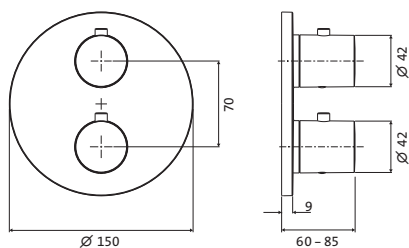

Unterputz Thermostat round für 1 Verbraucher chrom 11.500550.1.01 412,00

Farbset Wandmontage
Schnellschluss-Absperrventil 90°
LOGIC Thermostatkartusche
Heißwassersperre 38°C
Armaturenblende Ø 150 mm
eigensicher gegen Rückfließen

Unterputz Thermostat round für 2 Verbraucher chrom 11.503050.1.01 434,00

Farbset Wandmontage
mit Absperrventil mit integrierter 2-Wege-Umstellung

Unterputz Thermostat round für 3 Verbraucher chrom 11.503055.1.01 445,00

Farbset Wandmontage
mit Absperrventil mit integrierter 3-Wege-Umstellung

NOTWENDIGES ZUBEHÖR

LOGIC PLUS-Box Universal-Einbaukörper 11.110000.1.09 174,00

siehe Seite 213

OPTIONALES ZUBEHÖR

Unterputzverlängerung 30 mm chrom 11.081600.1.01 87,00

nicht kürzbar