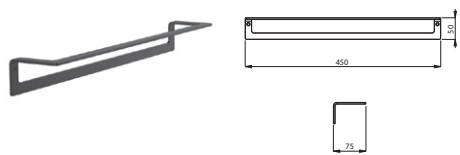

Handtuchhalter	Copper Steel	21.818000.1.39	616,00
Länge 450 mm	Black Steel	21.818000.1.40	616,00
Wandmontage	Brass Steel	21.818000.1.41	616,00