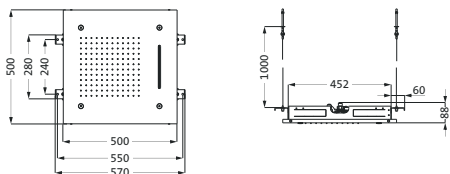

REGENBRAUSEN DECKENEINBAU

Regenbrause Multifunktion 3
500 x 500 mm

Edelstahl gebürstet **11.650300.2.09** **2.350,00**

zum Deckeneinbau
Strahlarten: Regen / Schwall / Spray

Strahlboden Edelstahl gebürstet
CLEAN EFFECT
Einbaurahmen für Decke-Unterputz-Installation

Durchflussmengen (bei 3 bar):
Regenstrahl ca. 15 Liter / Min
Schwall ca. 15 Liter / Min
Spray ca. 8 Liter / Min

Die Ansteuerung der 3 Strahlarten muss über 3 Ventile erfolgen.
Ablaufleistung der bauseitigen Ablaufgarnitur prüfen!

OPTIONALES ZUBEHÖR

LOGIC XL 3 Thermostat Rohbauset siehe Seite 230 **11.230000.1.09** **1.092,00**
LOGIC XL 4 Thermostat Rohbauset siehe Seite 232 **11.240000.1.09** **1.347,00**
(bei zusätzlicher Installation einer Brausegarnitur)