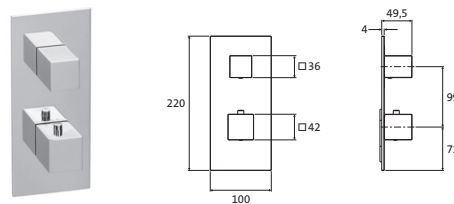

LOGIC XL 1 / 1+ Farbset
für Universal-Thermostat-Modul
mit eckiger Armaturenblende
220 mm x 100 mm
mit eckigen Griffen

chrom	11.521000.2.01	514,00
Edelstahl*	11.521000.2.09	772,00
gebürstet