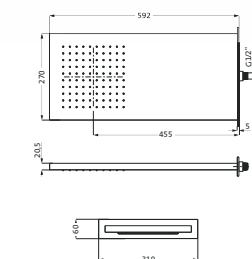

Regenbrause slim
592 x 270 mm

Edelstahl gebürstet **11.661400.2.09** **1.650,00**

zur Wandmontage
Strahlart: Regen

CLEAN EFFECT
Wandhalterung

Durchflussmengen (bei 3 bar):
Regenstrahl ca. 13 Liter / Min

OPTIONALES ZUBEHÖR

LOGIC XL 1 Thermostat Rohbauset	siehe Seite 226	11.210000.1.09	597,00
LOGIC XL 2 Thermostat Rohbauset	siehe Seite 228	11.220000.1.09	842,00

(bei zusätzlicher Installation einer Brausegarnitur)