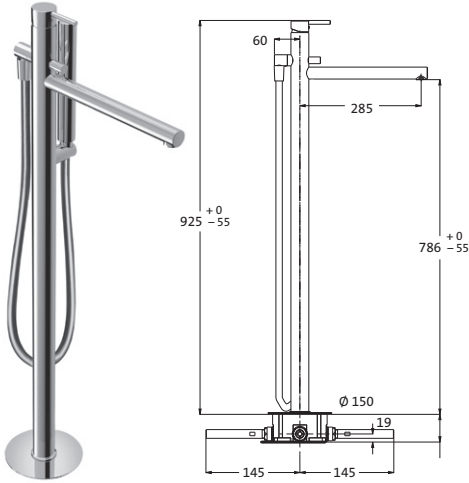

WANNE

Wanneneinlaufsäule chrom **22.120207.1.01** **1.553,00**
Farbset bodenstehend
LOGIC-SoftEmotion-Keramikkartusche
Neoperl-Perlator
Brauseanschluss 1/2"
Brauseschlauch 1.600 mm
Automatik-Zugumsteller
Stabhandbrause Kunststoff, eigensicher
nachträgliche Ausrichtung ± 18 ° möglich

NOTWENDIGES ZUBEHÖR
LOGIC Standbatterie Universal-Einbaukörper **11.105200.2.09** **226,00**
siehe Seite 221