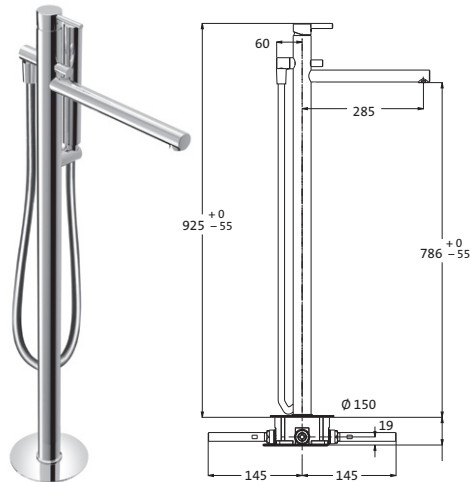

Wanneneinlaufsäule	chrom	10.145207.1.01	1.515,00
Farbset bodenstehend LOGIC-SoftEmotion-Keramikkartusche Neoperl-Perlator Brauseanschluss 1/2" Brauseschlauch 1.600 mm Automatik-Zugumsteller Stabhandbrause Kunststoff, eigensicher nachträgliche Ausrichtung ± 18° möglich			

NOTWENDIGES ZUBEHÖR			
LOGIC Standbatterie Universal-Einbaukörper		11.105200.2.09	226,00
siehe Seite 221