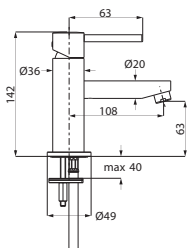

WASCHTISCH

Waschtisch-Einlochbatterie S-Size

chrom 22.120321.1.01 321,00

LOGIC-SoftEmotion-Keramikkartusche
Neoperl-Sparperlator
LOGIC-Fix-Befestigung
Anschlusschläuche, DVGW zertifiziert
ohne Ablaufgarnitur