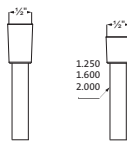

BRAUSESCHLÄUCHE

Silberflex-Brauseschlauch

Kunststoff glatt
mit brauseseitigem Drehkonus
Anschlussgewinde 1/2"

1.250 mm

chrom

11.925300.1.01

27,00

1.600 mm

chrom

11.935300.1.01

33,00

2.000 mm

chrom

11.945300.1.01

39,00