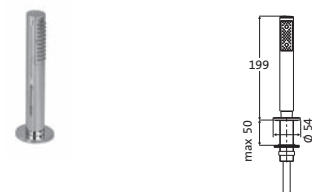

Wannen-Schlauchbrause

chrom

11.225600.1.01

181,00

für Fliesen- / Wannenrandmontage
mit ausziehbarem Nylon-Brauseschlauch
Stabhandbrause Kunststoff, eigensicher
inkl. Befestigung
ohne Schlauchbox

OPTIONALES ZUBEHÖR

LOGIC-Schlauchbox für Wannenrand

11.500175.1.09

454,00

LOGIC-Schlauchbox für Fliesenrand

11.500170.1.09

597,00

siehe Seite 222