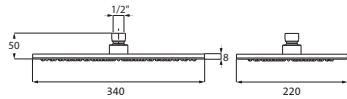

REGENBRAUSEN FÜR DECKEN-/WANDARM

Regenbrause slim round
für Decken- oder Wandarm
CLEAN EFFECT
Kugelgelenk 1/2"

	Ø 200 mm	chrom	11.600200.1.01	120,00
NEU!	Ø 250 mm	chrom	11.600250.1.01	160,00
	Ø 300 mm	chrom	11.600300.1.01	260,00
	Ø 400 mm	chrom	11.600400.1.01	420,00
	340 x 220 mm	chrom	11.600340.1.01	240,00

Durchflussmenge (bei 3 bar):
ca. 10–14 Liter / Min