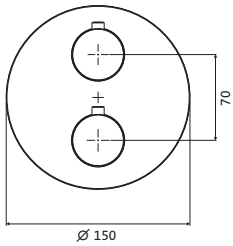

THERMOSTATE UND VENTILE

Unterputz Thermostat round für 1 Verbraucher chrom **11.500550.1.01** **412,00**
Farbset Wandmontage
Schnellschluss-Absperrventil 90°
LOGIC Thermostatkartusche
Heißwassersperre 38°C
Armaturenblende Ø 150 mm
eigensicher gegen Rückfließen

Unterputz Thermostat round für 2 Verbraucher chrom **11.503050.1.01** **434,00**
Farbset Wandmontage
mit Absperrventil mit integrierter 2-Wege-Umstellung

Unterputz Thermostat round für 3 Verbraucher chrom **11.503055.1.01** **445,00**
Farbset Wandmontage
mit Absperrventil mit integrierter 3-Wege-Umstellung

Unterputz Thermostat square für 1 Verbraucher chrom **11.500550.3.01** **434,00**
Farbset Wandmontage
Armaturenblende 180 x 130 mm

Unterputz Thermostat square für 2 Verbraucher chrom **11.503050.3.01** **456,00**
Farbset Wandmontage
mit Absperrventil mit integrierter 2-Wege-Umstellung

Unterputz Thermostat square für 3 Verbraucher chrom **11.503055.3.01** **468,00**
Farbset Wandmontage
mit Absperrventil mit integrierter 3-Wege-Umstellung

NOTWENDIGES ZUBEHÖR
LOGIC PLUS-Box Universal-Einbaukörper **11.110000.1.09** **174,00**
siehe Seite 213

OPTIONALES ZUBEHÖR
Unterputzverlängerung 30 mm chrom **11.081600.1.01** **87,00**
nicht kürzbar

Unterputzventil und Zwei- oder Dreiwegeumsteller chrom **11.958700.1.01** **104,00**
Farbset Wandmontage

NOTWENDIGES ZUBEHÖR
LOGIC Universal Rohbauset UP Ventil **11.145200.1.09** **47,00**
LOGIC Universal Rohbauset Zweiwegeumsteller **11.065000.1.09** **165,00**
LOGIC Universal Rohbauset Dreiwegeumsteller **11.065500.1.09** **195,00**
siehe Seite 220

OPTIONALES ZUBEHÖR
Unterputzverlängerung 30 mm **11.080500.1.09** **30,00**
nicht kürzbar