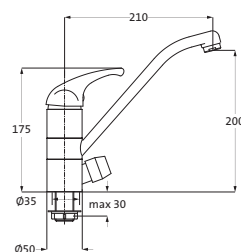

Spültisch-Einlochbatterie

chrom 52.145300.1.01 145,00

mit schwenkbarem Auslauf 135°
und Geräteabsperrentil
LOGIC-SoftEmotion-Keramikkartusche
mit einstellbarer Temperaturbegrenzung
Neoperl-Perlator
LOGIC-Fix-Befestigung
Anschlusschläuche, DVGW zertifiziert