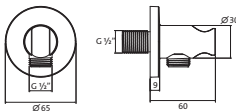

Anschlussgewinde 1/2"

schwarz 23.685100.1.12
matt

71,00

**Brauseanschlussbogen round**

mit Rosette Ø 65 mm

mit integriertem Konushalter starr

eigensicher gegen Rückfließen

Anschlussgewinde 1/2"