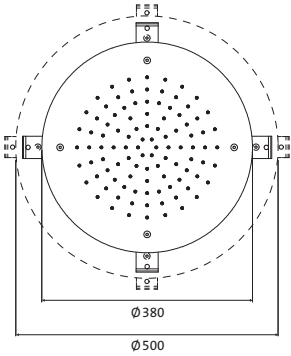

REGENBRAUSEN DECKENEINBAU

Regenbrause zum Deckeneinbau	Ø 380 mm	Edelstahl poliert	11.638000.1.01	950,00
Strahlart: Regen	Ø 500 mm	Edelstahl poliert	11.650000.1.01	1.275,00

Strahlboden Edelstahl poliert
CLEAN EFFECT
Einbaurahmen für Decke-Unterputz-Installation

Durchflussmengen (bei 3 bar):
Regenstrahl ca. 13 Liter / Min

OPTIONALES ZUBEHÖR

LOGIC XL 1 Thermostat Rohbauset	siehe Seite 226	11.210000.1.09	597,00
LOGIC XL 2 Thermostat Rohbauset	siehe Seite 228	11.220000.1.09	842,00

(bei zusätzlicher Installation einer Brausegarnitur)