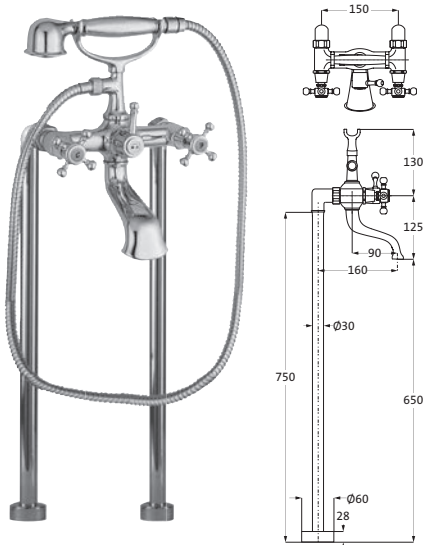

Wannenfüll- und Brausebatterie für Standmontage

Schnellschluss-Keramikventile 90°
Brauseanschluss 1/2"
Metall-Agraff-Brauseschlauch 1,50 m
Retro-Handbrause, nicht verstellbar
Kippumsteller Umsteller Wanne/Brause
eigensicher gegen Rückfließen

chrom	32.401000.1.01	1068,00
chrom-gold	32.401000.1.02	1228,00
weiß-gold	32.401000.1.04	1502,00
gold	32.401000.1.03	2138,00
bronze	32.401000.1.05	1760,00

BAUSEITS: für die Rohmontage sind 3/4" Wandscheiben einzuplanen