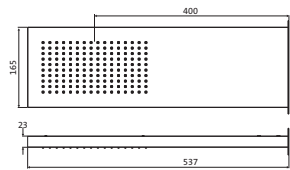

Regenbrause
537 x 165 mm

zur Wandmontage
Strahlart: Regen

Edelstahl
gebürstet

11.661700.1.09

774,00

CLEAN EFFECT
Wandhalterung

Durchflussmenge (bei 3 bar):
Regenstrahl ca. 13 Liter / Min

OPTIONALES ZUBEHÖR

LOGIC XL 1 Thermostat Rohbauset siehe Seite 226

11.210000.1.09

597,00

LOGIC XL 2 Thermostat Rohbauset siehe Seite 228

11.220000.1.09

842,00

(bei zusätzlicher Installation einer Brausegarnitur)