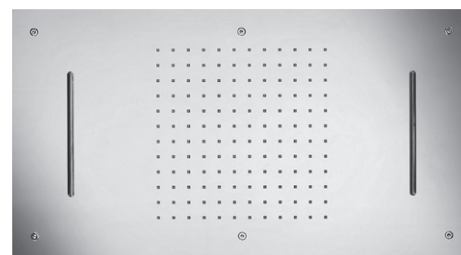

BRAUSESCHLÄUCHE

ab Seite..... 279

REGENBRAUSEN DECKENEINBAU MIT LED-FARBLICHT

11.634800.2.01
Farblicht-Regenbrause Sound
 mit Bluetooth™ Soundsystem 630 x 480 mm

11.600395.3.01
Farblicht-Regenbrause 700 x 380 mm