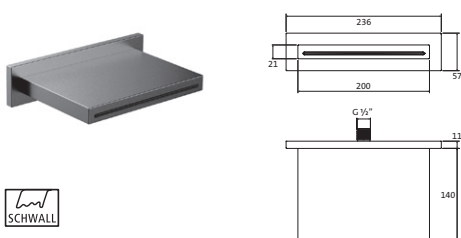

SCHWALLAUSLÄUFE

Schwall-Auslauf für Wand-Aufputz-Montage mit Wandhalterung	Copper Steel	21.694000.1.39	1.216,00
	Black Steel	21.694000.1.40	1.216,00
	Brass Steel	21.694000.1.41	1.216,00

Durchflussmenge (bei 3 bar): ca. 15 Liter / Min