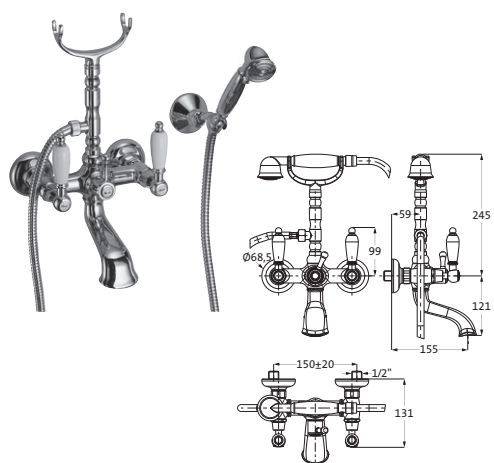

Schnellschluss-Keramikventile 90°
 Brauseanschluss 1/2"
 Metall-Agraff-Brauseschlauch 1,50 m
 Retro Handbrause, nicht verstellbar
 Retro Wandhalter
 schraubbare Wandrosetten
 Kippumsteller Wanne / Brause
 eigensicher gegen Rückfließen