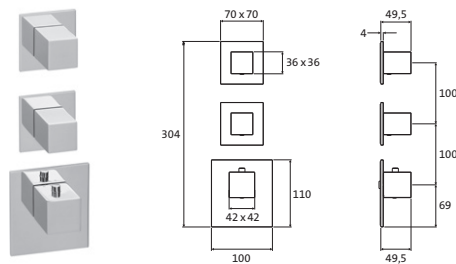

**LOGIC XL 2 Farbset
für Universal-Thermostat-Modul**
mit eckigen Armaturenblenden
Ventilblenden 70 x 70 mm
Thermostatblende 110 x 100 mm
mit eckigen Griffen

chrom	11.522010.2.01	728,00
Edelstahl* gebürstet	11.522010.2.09	1.091,00