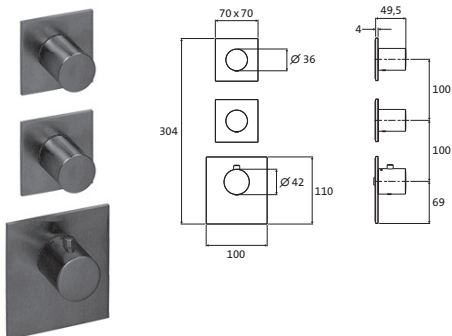

LOGIC XL 2 Farbset	Copper Steel	21.522015.1.39	1.019,00
für Universal-Thermostat-Modul	Black Steel	21.522015.1.40	1.019,00
mit eckigen Armaturenblenden	Brass Steel	21.522015.1.41	1.019,00
Ventilblenden 70 x 70 mm Thermostatblende 110 x 100 mm mit runden Griffen			

NOTWENDIGES ZUBEHÖR

LOGIC XL 2 Thermostat Rohbauset	11.220000.1.09	842,00

siehe Seite 228

OPTIONALES ZUBEHÖR

Unterputzverlängerung zu XL 2 40 mm (stufenw. kürzbar)	11.022000.1.09	243,00