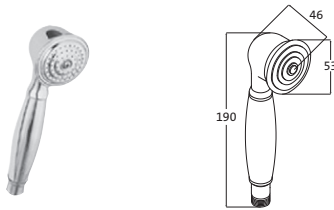

HANDBRAUSEN

Handbrause Retro

Messing ohne Verstellung

chrom	11.042300.1.01	40,00
chrom-gold	11.042300.1.02	46,00
weiß-gold	11.042300.1.04	56,00
gold	11.042300.1.03	87,00
bronze	11.042300.1.05	77,00