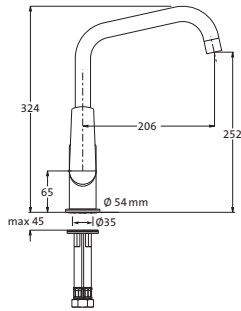

Spültisch-Einlochbatterie

chrom

51.100515.1.01

223,00

mit schwenkbarem Auslauf 360°
LOGIC-SoftEmotion-Keramikkartusche
mit einstellbarer Temperaturbegrenzung
Neoperl-Perlator
LOGIC-Fix-Befestigung
Anschlusschläuche, DVGW zertifiziert

Spültisch-Einlochbatterie Niederdruck

chrom

51.100515.2.01

270,00

für offene Warmwasserbereiter