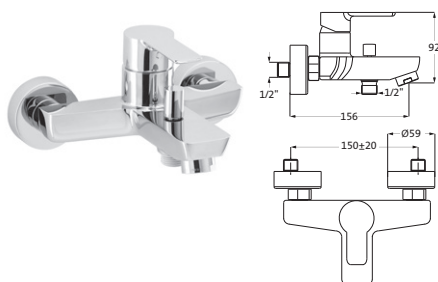

siehe Seite 213

OPTIONALES ZUBEHÖR**Unterputzverlängerung 30 mm**

chrom

11.081500.1.01**87,00**

nicht kürzbar

WANNE

**Wannenfüll- und Brausebatterie Aufputz**

chrom