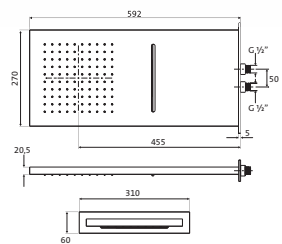

Regenbrause Multifunktion 2
592 x 270 mm

Edelstahl
poliert **11.661500.2.01** **1.616,00**

zur Wandmontage
Strahlarten: Regen / Schwall

CLEAN EFFECT, Wandhalterung

Durchflussmengen (bei 3 bar):
Regenstrahl ca. 13 Liter / Min
Schwall ca. 15 Liter / Min

Die Ansteuerung der 2 Strahlarten muss über 2 Ventile erfolgen.
Ablaufleistung der bauseitigen Ablaufgarnitur prüfen!

OPTIONALES ZUBEHÖR

LOGIC XL 2 Thermostat Rohbauset siehe Seite 228 **11.220000.1.09** **842,00**
LOGIC XL 3 Thermostat Rohbauset siehe Seite 230 **11.230000.1.09** **1.092,00**
(bei zusätzlicher Installation einer Brausegarnitur)