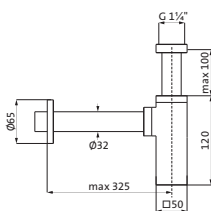

Design-Eckventil	schwarz matt	23.954780.1.12	129,00
Wandanschluss 1/2\"			
Armaturenanschluss 3/8\"			
mit Rosette Ø 60 mm			

ABLAUFSYSTEME

Design-Geruchsverschluss 1 1/4\"	chrom	11.485800.1.01	109,00
Wandrohr kürzbar			
Tauchrohr höhenverstellbar			
mit Reinigungsöffnung			