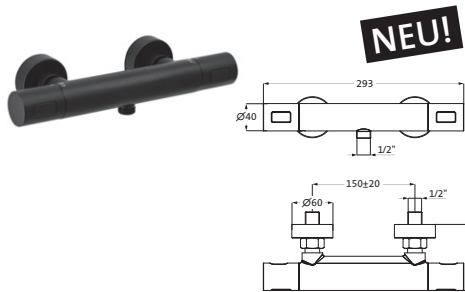

Thermostat-Brausebatterie Aufputz

schwarz 23.131100.1.12 285,00
matt

CoolBody Armaturenkörper
LOGIC-EasyClean-Thermoelement
Heißwassersperre 38°C
Schnellschluss-Keramikventil 90°
Brauseanschluss 1/2"
schraubbare Wandrossetten
eigensicher gegen Rückfließen

**Unterputz Thermostat round
für 1 Verbraucher**

schwarz 23.500550.1.12 564,00
matt

Farbset Wandmontage
Schnellschluss-Absperrventil 90°
LOGIC Thermostatkartusche
Heißwassersperre 38°C
Armaturenblende Ø 150 mm
eigensicher gegen Rückfließen