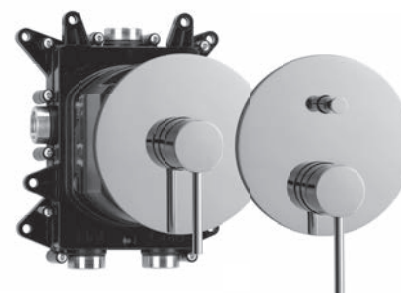

10.145555.1.01 / 10.145305.1.01
DESIGN NEW Farbsets round
siehe Seite 89