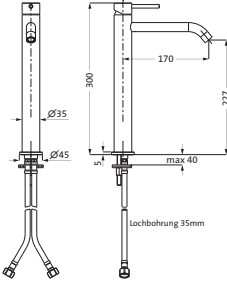

Waschtisch-Einlochbatterie L-Size mit erhöhtem Schaft

Armaturenkörper Ø 35 mm
für freistehende Waschschalen
LOGIC-SoftEmotion-Keramikkartusche
Neoperl-Sparperlator
LOGIC-Fix-Schnellbefestigung
Anschlussschläuche, DVGW zertifiziert
ohne Ablaufgarnitur

Edelstahl gebürstet **28.203200.2.09** **470,00**