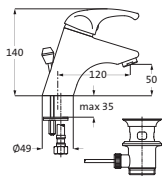

NIEDER
DRUCK

Waschtisch-Einlochbatterie

chrom

52.143100.2.01

121,00

Niederdruck

für offene Warmwasserbereiter
LOGIC-SoftEmotion-Keramikkartusche
mit einstellbarer Temperaturbegrenzung
Neoperl-Siebstrahler
LOGIC-Fix-Befestigung
Anschlusschläuche, DVGW zertifiziert
mit Zugstangen-Ablaufgarnitur