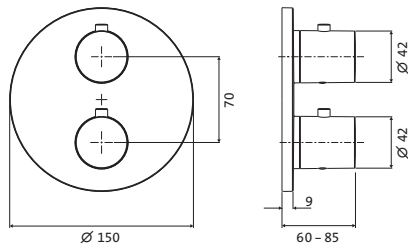

Unterputz Thermostat round für 1 Verbraucher	chrom	11.500550.1.01	412,00
Farbset Wandmontage Schnellschluss-Absperrventil 90° LOGIC Thermostatkartusche Heißwassersperre 38°C Armaturenblende Ø 150 mm eigensicher gegen Rückfließen			

Unterputz Thermostat round für 2 Verbraucher	chrom	11.503050.1.01	434,00
Farbset Wandmontage mit Absperrventil mit integrierter 2-Wege-Umstellung			

Unterputz Thermostat round für 3 Verbraucher	chrom	11.503055.1.01	445,00
Farbset Wandmontage mit Absperrventil mit integrierter 3-Wege-Umstellung			

NOTWENDIGES ZUBEHÖR

LOGIC PLUS-Box Universal-Einbaukörper		11.110000.1.09	174,00
siehe Seite 213			

OPTIONALES ZUBEHÖR

Unterputzverlängerung 30 mm	chrom	11.081600.1.01	87,00
nicht kürzbar			

PURE – GESCHMACKVOLL ABGERUNDET

Das PURE-Segment rundet das herzbach Programm mit dem diskreten Charme der verspielt zurückhaltenden Serien VENTURA und MARE geschmackvoll ab. Auch die CINO-Serie fügt sich mit organisch fließenden Formen hervorragend in moderne Bäderwelten ein und überzeugt dabei mit der bekannt hochwertigen herzbach-Technik.

Die Komponenten begeistern durch lange Haltbarkeit und eine erstklassige Performance – wie es der Kenner von herzbach gewohnt ist. Die preislich attraktiven Serien sind somit der ideale Einstieg in die herzbach Bäderwelt. Unbedingt empfehlen!