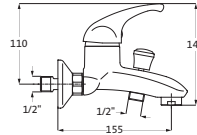

WANNE

Wannenfüll- und Brausebatterie Aufputz

chrom

52.142150.1.01

97,00

LOGIC-SoftEmotion-Keramikkartusche
mit einstellbarer Temperaturbegrenzung
Brauseanschluss 1/2"
schraubbare Wandrosetten
Automatik-Zugumsteller
eigensicher gegen Rückfließen