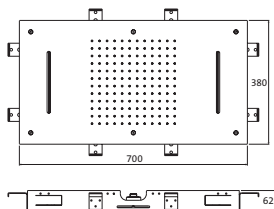

REGENBRAUSEN DECKENEINBAU