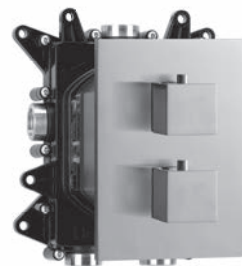

19.500550.1.09
19.503050.1.09 / 19.503055.1.09
iX Unterputz-Thermostate square
siehe Seite 200