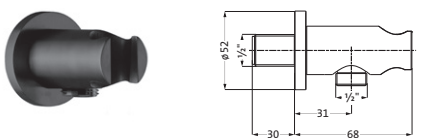

Brauseanschlussbogen round mit Rosette Ø 52 mm mit integriertem Konushalter starr Aufnahme für Schläuche mit konischer Mutter Anschlussgewinde 1/2" eigensicher gegen Rückfließen	Copper Steel	21.985200.1.39	265,00
	Black Steel	21.985200.1.40	265,00
	Brass Steel	21.985200.1.41	265,00

AUSLAUFARTIKEL