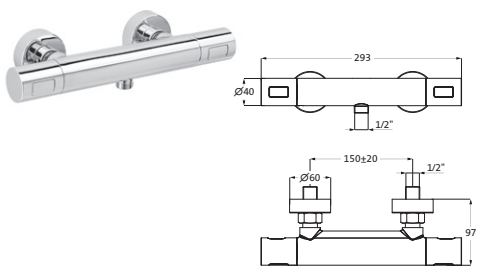

siehe Seite 213

OPTIONALES ZUBEHÖR**Unterputzverlängerung 30 mm**

chrom

11.081500.1.01**87,00**

nicht kürzbar

THERMOSTATE

Thermostat-Brausebatterie Aufputz	chrom	11.131100.1.01	159,00
CoolBody Armaturenkörper LOGIC-EasyClean-Thermoelement Heißwassersperre 38°C Schnellschluss-Keramikventil 90° Brauseanschluss 1/2'' schraubbare Wandrossetten eigensicher gegen Rückfließen			