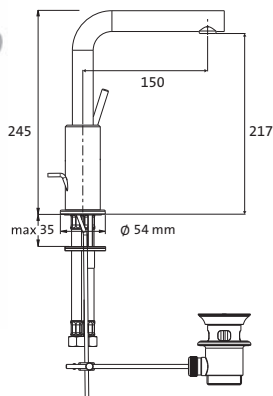

Waschtisch-Einlochbatterie M-Size

chrom

10.145335.1.01

254,00

mit schwenkbarem Auslauf 360°
LOGIC-SoftEmotion-Keramikkartusche
Neoperl-Sparperlator
LOGIC-Fix-Schnellbefestigung
Anschlussschläuche, DVGW zertifiziert
mit Zugstangen-Ablaufgarnitur

ohne Ablaufgarnitur

chrom

10.145333.1.01

254,00

Waschtisch-Einlochbatterie Niederdruck

chrom

10.145333.2.01

315,00

für offene Warmwasserbereiter
ohne Ablaufgarnitur