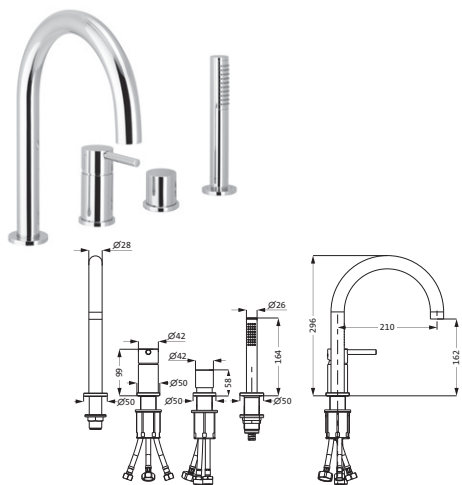

WANNE

Vierloch-Wannenarmatur	chrom	18.220250.1.01	642,00
für Fliesen- / Wannenrandmontage mit starrem Wannenauslauf inkl. Befestigung LOGIC-SoftEmotion-Keramikkartusche Automatik-Zugumsteller mit ausziehbarem Nylon-Brauseschlauch Neoperl-Perlator Stabhandbrause Kunststoff, eigensicher			

OPTIONALES ZUBEHÖR			
LOGIC-Montagerahmen		11.500180.1.09	296,00
LOGIC-Montagegestell		11.500185.1.09	622,00
LOGIC-Montagegestell mit Schlauchkasten		11.500190.1.09	964,00
siehe Seite 221			

Wannen-Schlauchbrause	chrom	11.225600.1.01	181,00
für Fliesen- / Wannenrandmontage mit ausziehbarem Nylon-Brauseschlauch Stabhandbrause Kunststoff, eigensicher inkl. Befestigung			

OPTIONALES ZUBEHÖR			
LOGIC-Schlauchbox für Wannenrand		11.500175.1.09	454,00
LOGIC-Schlauchbox für Fliesenrand		11.500170.1.09	597,00
siehe Seite 222