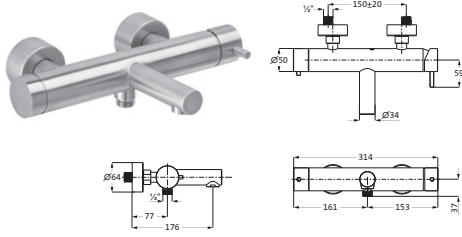

WANNE

Wannenfüll- und Brausebatterie Aufputz Edelstahl **17.132150.1.09** **926,00**
LOGIC-SoftEmotion-Keramikkartusche gebürstet
Brauseanschluss 1/2"
Neoperl-SSR-Perlator mit beweglicher Strahlscheibe
Automatik-Umsteller
eigensicher gegen Rückfließen