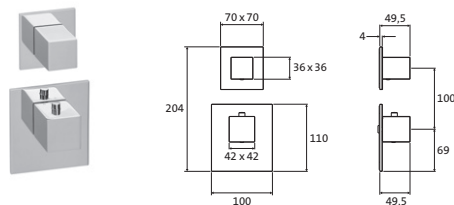

LOGIC XL 1 / 1+ Farbset
für Universal-Thermostat-Modul
mit eckigen Armaturenblenden
Ventilblende 70 x 70 mm
Thermostatblende 110 x 100 mm
mit eckigen Griffen

chrom	11.521010.2.01	514,00
Edelstahl*	11.521010.2.09	772,00
gebürstet