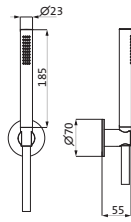

WANNENSETS

DESIGN IX PVD

Wannenset mit Konushalter seven round	Copper Steel*	21.914000.1.39	422,00
mit Rosette Ø 70 mm	Black Steel*	21.914000.1.40	422,00
mit Stabhandbrause Edelstahl, eigensicher	Brass Steel*	21.914000.1.41	422,00
mit Brauseschlauch 1.250 mm			
Konuswandhalter starr			
mit CLEAN EFFECT			

mit Brauseschlauch 1.600 mm	Copper Steel*	21.914100.1.39	427,00
	Black Steel*	21.914100.1.40	427,00
	Brass Steel*	21.914100.1.41	427,00