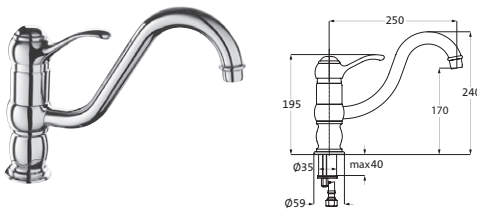

EPOCA

Spültisch-Einlochbatterie

mit schwenkbarem Auslauf 360°
LOGIC-SoftEmotion-Keramikkartusche
mit einstellbarer Temperaturbegrenzung
Neoperl-Perlator
LOGIC-Fix-Befestigung
Anschlusschläuche, DVGW zertifiziert

chrom **34.155000.1.01** **287,00**
chrom-gold **34.155000.1.02** **338,00**
bronze **34.155000.1.05** **541,00**