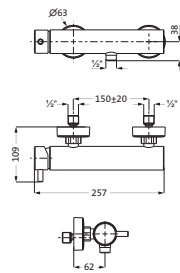

BRAUSE

Brausebatterie Aufputz	chrom	18.210000.1.01	202,00

LOGIC-SoftEmotion-Keramikkartusche
Brauseanschluss 1/2"
schraubbare Wandrossetten
eigensicher gegen Rückfließen