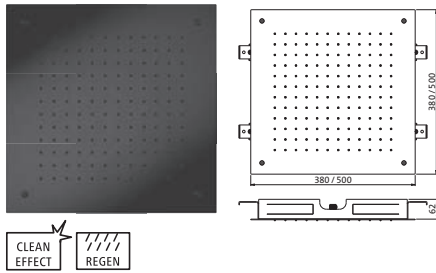

REGENBRAUSEN

Regenbrause	□ 380 mm	schwarz	23.638000.2.12	1.542,00
zum Deckeneinbau	□ 500 mm	matt	23.650000.2.12	1.910,00

Strahlart: Regen
mit CLEAN EFFECT, Einbaurahmen für Decke-Unterputz-Installation

Durchflussmenge (bei 3 bar):
Regenstrahl ca. 13 Liter / Min