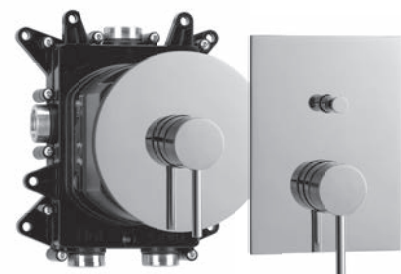

22.120550.1.01 / 22.120035.1.01
22.120550.2.01 / 22.120035.2.01
NANO Farbsets round / square
siehe Seite 106