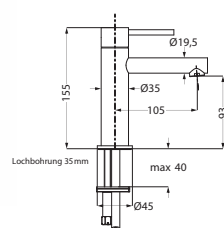

Standventil für Kaltwasser

ohne Mischung

für Handwaschbecken/kleine Waschtische

Schnellschluss-Keramikventil 90°

Neoperl-Sparperlator

LOGIC-Fix-Schnellbefestigung

Anschlusschlauch, DVGW zertifiziert

ohne Ablaufgarnitur

Copper Steel	21.950860.1.39	409,00
Black Steel	21.950860.1.40	409,00
Brass Steel	21.950860.1.41	409,00

EDELSTAHL PVD

Die aufwendigen PVD-Veredelungen entstehen durch eine Beschichtung der bereits sehr hochwertigen Edelstahloberfläche in unserer Manufaktur. Dadurch wird die Oberfläche weiter verhärtet und individualisiert.

Da Edelstahl naturgemäß unterschiedlich auf die Beschichtung reagiert, können leichte Farbabweichungen und Schattierungen auftreten, welche die Individualisierung durch Handarbeit unterstreichen. Jede Armatur ist also ein wirkliches Unikat.