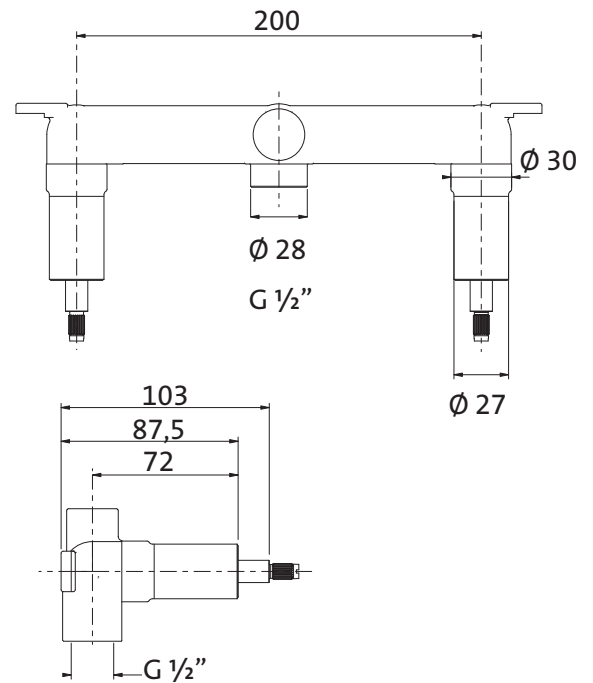

LOGIC UNIVERSAL-WANDBRÜCKENARMATUR

LOGIC-Wand-Brückenarmatur Universal-Einbaukörper
für alle herzbach Waschtisch-Unterputz-Zweigriffmischer
LOGIC-Schnellschluss-Keramikventile 90°

11.725205.1.09

210,00

OPTIONALES ZUBEHÖR FÜR WAND-BRÜCKENARMATUR

Unterputzverlängerung 30 mm
nicht kürzbar

für chrom
für Edelstahl

11.080500.2.09
11.080530.2.09

58,00
58,00