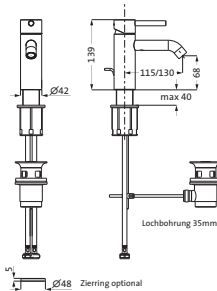

**Waschtisch-Einlochbatterie S-Size**

115 mm chrom

18.203510.1.01**254,00**

in 2 Auslauflängen

130 mm chrom

18.203610.1.01**259,00**

LOGIC-SoftEmotion-Keramikkartusche
Neoperl-Sparperlator
LOGIC-Fix-Schnellbefestigung
Anschlusschläuche, DVGW zertifiziert
mit Zugstangen-Ablaufgarnitur