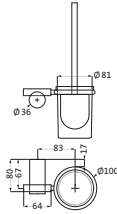

AUREL

ACCESSOIRES

Bürstengarnitur chrom **11.810000.1.01** **90,00**
mit mattiertem Kristallglas
Wandmontage
Befestigung verdeckt
Bürste mit Deckel
Bürstenkopf austauschbar