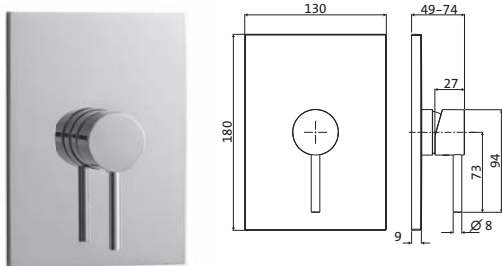

Brausebatterie Unterputz

chrom 22.120550.2.01 239,00

Farbset Wandmontage
Armaturenblende 180 x 130 mm
LOGIC-SoftEmotion-Keramikkartusche
eigensicher gegen Rückfließen

NOTWENDIGES ZUBEHÖR

LOGIC PLUS-Box Universal-Einbaukörper 11.110000.1.09 174,00

siehe Seite 213

OPTIONALES ZUBEHÖR

Unterputzverlängerung 30 mm chrom 11.081500.1.01 87,00

nicht kürzbar