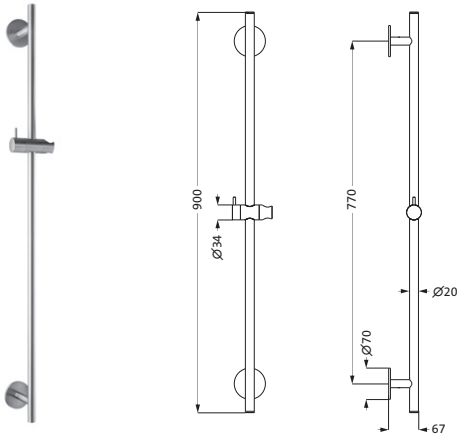

DUSCH-WANDSTANGENSETS

Dusch-Wandstange seven round 900 mm Edelstahl gebürstet **17.965900.1.09** **315,00**
mit Rosetten Ø 70 mm
Konusgleiter mit Arretierung,
stufenlos verstellbar