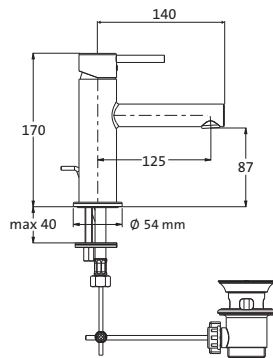

Waschtisch-Einlochbatterie M-Size Niederdruck

chrom

10.145310.2.01

276,00

für offene Warmwasserbereiter
LOGIC-SoftEmotion-Keramikkartusche
Neoperl-Strahlregler
LOGIC-Fix-Schnellbefestigung
Anschlusschläuche, DVGW zertifiziert
mit Zugstangen-Ablaufgarnitur

ohne Ablaufgarnitur

chrom

10.145320.2.01

276,00