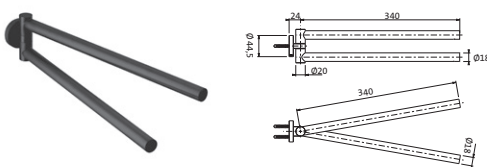

Handtuchhalter
2 bewegliche Arme
Ausladung 340 mm
Wandmontage
Befestigung verdeckt

schwarz 23.818500.1.12 336,00
matt

Handtuchhaken
in 2 Ausladungslängen
Wandmontage
Befestigung verdeckt

32 mm schwarz 23.819000.1.12 73,00
62 mm matt 23.819500.1.12 81,00