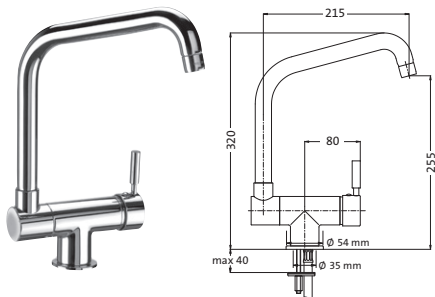

Spültisch-Einlochbatterie

chrom

10.137000.1.01

437,00

Auslauf kipp- und schwenkbar 360°
für Unterfenstermontage
LOGIC-SoftEmotion-Keramikkartusche
mit einstellbarer Temperaturbegrenzung
Neoperl-Perlator
LOGIC-Fix-Befestigung
Anschlusschläuche, DVGW zertifiziert
Höhe gekippt 100 mm