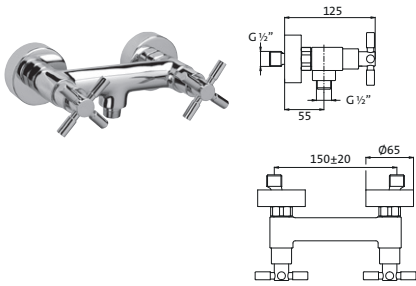

Schnellschluss-Keramikventile 90°

Perlatorgelenk mit Neoperl-Sparperlator

LOGIC-Fix-Schnellbefestigung

Anschlussschläuche, DVGW zertifiziert

mit Zugstangen-Ablaufgarnitur

BRAUSE

**Brausebatterie Aufputz**

chrom