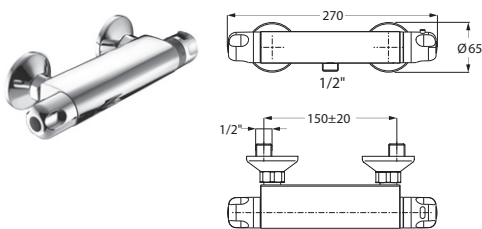

Thermostat-Brausebatterie Aufputz

chrom

53.510000.1.01

117,00

LOGIC-EasyClean-Thermoelement
Heißwassersperre 38°C
Schnellschluss-Keramikventil 90°
Brauseanschluss 1/2"
schraubbare Wandrosetten
eigensicher gegen Rückfließen

AUSLAUFARTIKEL