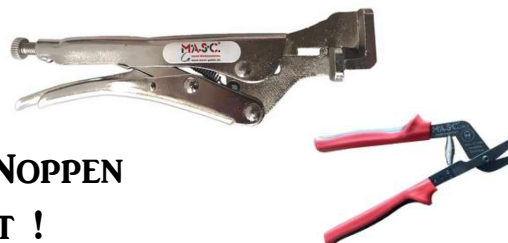

- MASC SCHAREN – GRIPZANGEN
- MASC KNABBER BIS 0,7 STAHLBLECH
- IDEAL WINKEL – DOPPELFALZER MIT NIPPEN
- ALU – LÖTEN – NEUHEIT VON SIEVERT !
- UND VIELES MEHR ...

- UNSERE ALTERNATIVE ZUR WEIHNACHTSFEIER!