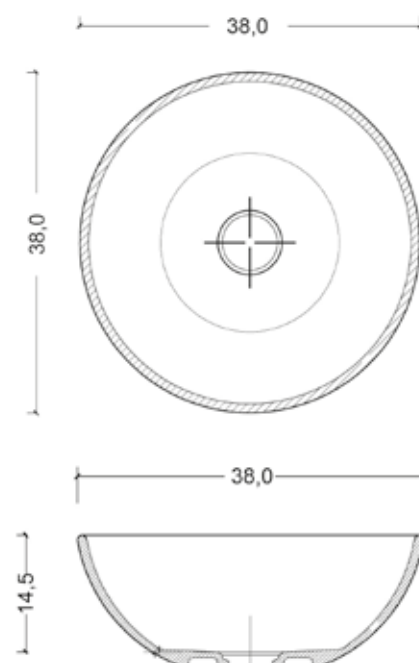

SPECIFICATIES PRINCE ROND

Artikelnr	Omschrijving
WAS112376	Arcqua Prince opbouw waskom rond 38 mat wit
WAS128754	Arcqua Prince opbouw waskom rond 38 mat zwart
WAS245924	Arcqua Prince opbouw waskom rond 38 mat beton
WAS394789	Arcqua Prince opbouw waskom rond 38 mat groen

Lengte	380
Breedte	380
Hoogte	145
Gewicht	5
Overloop	nee
Vorm	rond
Materiaal	cast marble

De Prince waskom is universeel toepasbaar op elk badkamermeubel. Verkrijgbaar in de vier verschillende kleuren kun je de Prince in diverse stijlen en kleurcombinaties toepassen. De strakke dunne rand geeft de Prince een sierlijk en eigentijds voorkomen.

Voor pop-up wastes zie laatste pagina hoofdstuk 3000