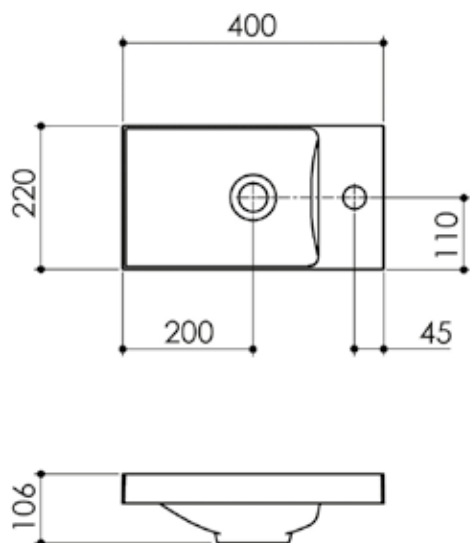

SPECIFICATIES

MARBLE FREE FONTEINEN

Artikelnr	Omschrijving	Breedte	Diepte
WAS104302	Marble Free fontein glans wit 40 x 22 rechts vrijhangend zonder overloop	400	220
WAS117669	Marble Free fontein mat wit 40 x 22 rechts vrijhangend zonder overloop	400	220
WAS129922	Marble Free fontein mat zwart 40 x 22 rechts vrijhangend zonder overloop	400	220

De Marble free is de vrijhangende uitvoering van het bekende Marble fontein. Deze is geschikt om direct aan de muur te bevestigen. Hierdoor is het fontein alleen te bevestigen met het kraangat aan de rechterzijde van het fontein. In alle gevallen is dit fontein zonder overloop uitgevoerd. Montageset is meegeleverd.