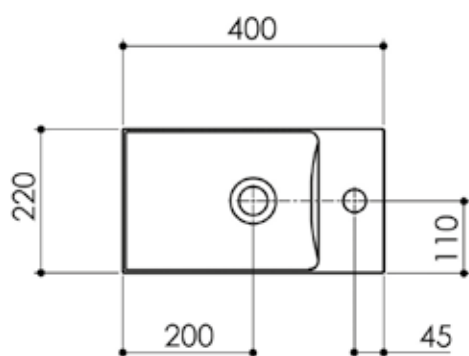

## SPECIFICATIES MARBLE FONTEIN

Artikelnr	Omschrijving	Breedte	Diepte
WAS104829	Marble fontein glans wit 40 x 22 x 4 met overloop	400	220
WAS116785	Marble fontein mat wit 40 x 22 x 4 met overloop	400	220
WAS107856	Marble fontein glans wit 40 x 22 x 4 zonder overloop	400	220
WAS113587	Marble fontein mat wit 40 x 22 x 4 zonder overloop	400	220
WAS127845	Marble fontein mat zwart 40 x 22 x 4 zonder overloop	400	220

Links of rechts toepasbaar

Leverbaar in mat wit, glans wit en mat zwart.  
Versie bedoeld voor fonteinkast, zie hoofdstuk 4000 en fonteinframe,  
artikelnummer FRA127474.

WAS104829

WAS127845

Voor vrijhangende versie zie achterzijde.