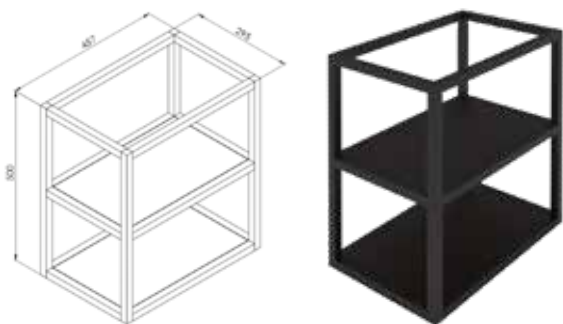

SPECIFICATIES

NATURE

ONDERKASTEN

Artikelnr	Omschrijving
ONK171289	Onderkast Nature 60 eiken / mat zwart
ONK177496	Onderkast Nature 90 eiken / mat zwart
ONK173645	Onderkast Nature 120 eiken / mat zwart

KOLOMKAST

Artikelnr	Omschrijving
KOL178841	Kolomkast Nature 170 eiken / mat zwart

FRA125213