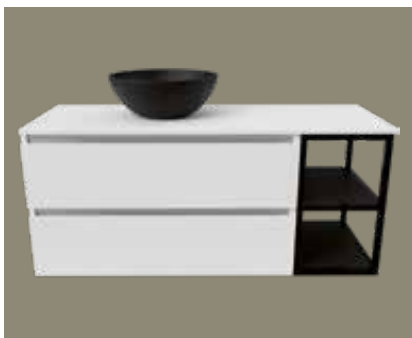

2x Nature 60 met Frame 30, Topdeck 150 en 2x Prince waskom

FRAME

FRA125213

Het frame is toepasbaar bij de Arcqua onderkasten. Het Frame is bedoeld om naast of tussen twee onderkasten te plaatsen. Hiermee is een speelse opstelling mogelijk. Je combineert opbergruimte in de laden van de kasten en een open ruimte om je badmeubel fraai te stylen en af te werken met een topplaat en opbouw waskommen. Het Frame is voorzien van een ophangmechanisme waarmee je het Frame perfect kunt afstellen naast het meubel. Dit model is gemaakt van mat zwart aluminium en wordt geleverd met twee legplanken in mat zwart.