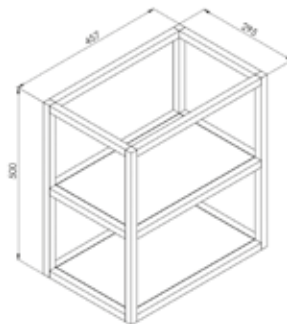

## FRAME

# FRA125213

Het frame is toepasbaar bij de Arcqua onderkasten. Het Frame is bedoeld om naast of tussen twee onderkasten te plaatsen. Hiermee is een speelse opstelling mogelijk. Je combineert opbergruimte in de laden van de kasten en een open ruimte om je badmeubel fraai te stylen en af te werken met een topplaat en opbouw waskommen. Het Frame is voorzien van een ophangmechanisme waarmee je het Frame perfect kunt afstellen naast het meubel. Dit model is gemaakt van mat zwart aluminium en wordt geleverd met twee legplanken in mat zwart.