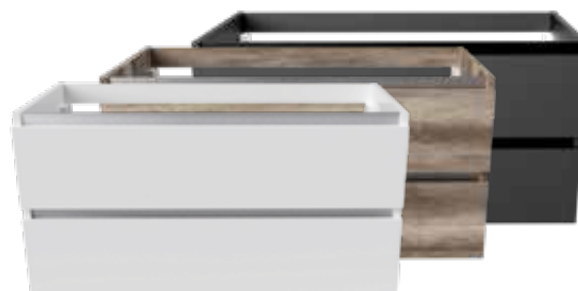

ONK108577

ONK412526

ONK127475