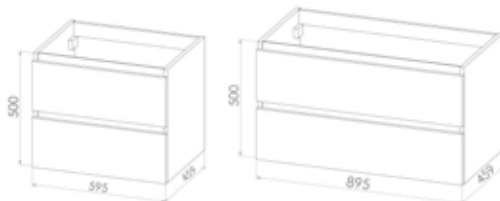

SPECIFICATIES

ONDERKAST + KOLOMKAST LUNA

Artikelnr	Omschrijving
ONK101045	Onderkast Luna 60 glans wit
ONK107744	Onderkast Luna 90 glans wit
ONK108577	Onderkast Luna 100 glans wit
ONK106623	Onderkast Luna 120 glans wit
ONK418547	Onderkast Luna 60 Canyon Oak
ONK419510	Onderkast Luna 90 Canyon Oak
ONK412526	Onderkast Luna 100 Canyon Oak
ONK413696	Onderkast Luna 120 Canyon Oak
ONK124571	Onderkast Luna 60 mat zwart
ONK129512	Onderkast Luna 90 mat zwart
ONK127475	Onderkast Luna 100 mat zwart
ONK129332	Onderkast Luna 120 mat zwart
KOL101436	Kolomkast Luna 170 glans wit
KOL412123	Kolomkast Luna 170 Canyon Oak
KOL128431	Kolomkast Luna 170 mat zwart

KOL128431 KOL412123 KOL101436

FRA125213

ONK101045

ONK418547

ONK124571