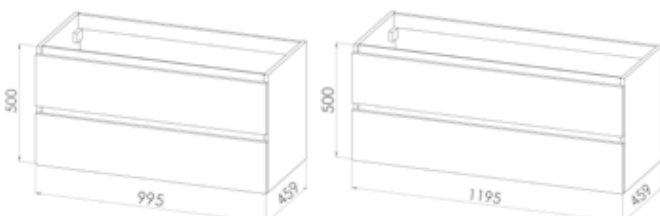

SPECIFICATIES

ONDERKAST + KOLOMKAST LUNA

Artikelnr	Omschrijving
ONK101045	Onderkast Luna 60 glans wit
ONK107744	Onderkast Luna 90 glans wit
ONK108577	Onderkast Luna 100 glans wit
ONK106623	Onderkast Luna 120 glans wit
ONK418547	Onderkast Luna 60 Canyon Oak
ONK419510	Onderkast Luna 90 Canyon Oak
ONK412526	Onderkast Luna 100 Canyon Oak
ONK413696	Onderkast Luna 120 Canyon Oak
ONK124571	Onderkast Luna 60 mat zwart
ONK129512	Onderkast Luna 90 mat zwart
ONK127475	Onderkast Luna 100 mat zwart
ONK129332	Onderkast Luna 120 mat zwart
KOL101436	Kolomkast Luna 170 glans wit
KOL412123	Kolomkast Luna 170 Canyon Oak
KOL128431	Kolomkast Luna 170 mat zwart

KOL128431 KOL412123 KOL101436

FRA125213

ONK101045

ONK418547

ONK124571