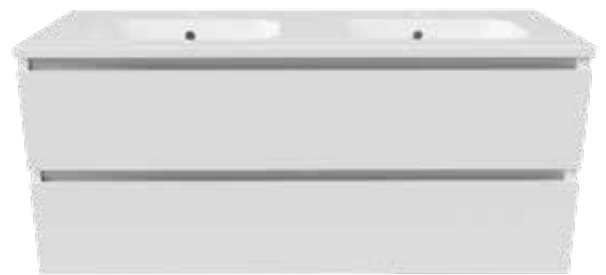

Luna 90 met Frame 30, Topdeck 120 en Prince waskom

MEUBELSERIE LUNA

De Luna badkamermeubelen zijn uitgevoerd met aluminium greeplijsten en softclose ladegeleiders. De Luna kasten in hoogglans wit en canyon oak hebben een aluminiumkleurige greeplijst en de mat zwarte serie is voorzien van een mat zwarte aluminium greeplijst. De kolomkasten zijn voorzien van legplanken van glas, wat de kast een luxueuze uitstraling geeft. De onderkasten zijn uit te voeren met Arcqua Marble wastafels of de keramische serie. Uiteraard zijn de meubelen ook te voorzien van topplaten met opbouwkommen.

Luna 120 met Marble wastafel 120

Luna 100 met Marble wastafel 100

2x Luna 60 met Frame 30, Topdeck 150 en 2x Prince waskom

Luna 60 met Frame 30, Topdeck 90 en Prince waskom

Luna 90 met Marble wastafel 90

Voor bijpassende wastafels en topplaten, zie hoofdstuk 3000

SPECIFICATIES

ONDERKAST + KOLOMKAST LUNA

Artikelnr	Omschrijving
ONK101045	Onderkast Luna 60 glans wit
ONK107744	Onderkast Luna 90 glans wit
ONK108577	Onderkast Luna 100 glans wit
ONK106623	Onderkast Luna 120 glans wit
ONK418547	Onderkast Luna 60 Canyon Oak
ONK419510	Onderkast Luna 90 Canyon Oak
ONK412526	Onderkast Luna 100 Canyon Oak
ONK413696	Onderkast Luna 120 Canyon Oak
ONK124571	Onderkast Luna 60 mat zwart
ONK129512	Onderkast Luna 90 mat zwart
ONK127475	Onderkast Luna 100 mat zwart
ONK129332	Onderkast Luna 120 mat zwart
KOL101436	Kolomkast Luna 170 glans wit
KOL412123	Kolomkast Luna 170 Canyon Oak
KOL128431	Kolomkast Luna 170 mat zwart