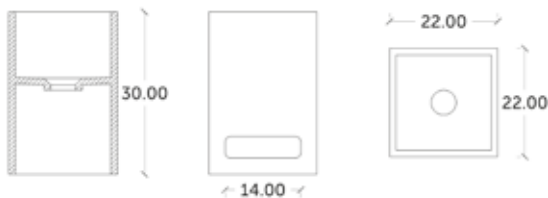

Daan solid surface fontein

## DAAN SOLID SURFACE FONTEIN VRIJHANGEND **CTWL116149**

Lengte	220
Breedte	220
Hoogte	300
Overloop	nee
Vorm	vierkant
Materiaal	solid surface

Fraai hangend fontein Daan, door zijn kleine maatvoering gemakkelijk toepasbaar in een toilet. Daan is voorzien van een handige uitsparing voor de handdoek. Modern en strak design gemaakt van solid surface. Het fontein wordt geleverd met afdekplaat van de afvoer in solid surface en een bevestigingsplaat voor onzichtbare montage.

## RAF SOLID SURFACE WASTAFEL VRIJHANGEND MET OPBERGVAK **CTWL2035**

Lengte	320
Breedte	320
Hoogte	250
Overloop	nee
Vorm	vierkant
Materiaal	solid surface

De Raf is een stoere vrijhangende wastafel met een opbergvak. De wastafel is geschikt voor toepassing van een wandkraan. Een normale kraan kan gemonteerd worden nadat er een kraangat is geboord. Dit is met een diamantboor eenvoudig te realiseren. De waskom is voorzien van een handig opbergvak. De afvoer is aan het zicht onttrokken door de meegeleverde inlegplaat van hetzelfde materiaal.