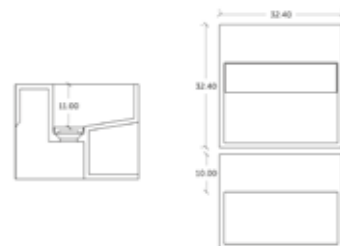

## DAAN SOLID SURFACE FONTEIN VRIJHANGEND **CTWL116149**

Lengte	220
Breedte	220
Hoogte	300
Overloop	nee
Vorm	vierkant
Materiaal	solid surface

Fraai hangend fontein Daan, door zijn kleine maatvoering gemakkelijk toepasbaar in een toilet. Daan is voorzien van een handige uitsparing voor de handdoek. Modern en strak design gemaakt van solid surface. Het fontein wordt geleverd met afdekplaat van de afvoer in solid surface en een bevestigingsplaat voor onzichtbare montage.

## RAF SOLID SURFACE WASTAFEL VRIJHANGEND MET OPBERGVAK **CTWL2035**

Lengte	320
Breedte	320
Hoogte	250
Overloop	nee
Vorm	vierkant
Materiaal	solid surface

De Raf is een stoere vrijhangende wastafel met een opbergvak. De wastafel is geschikt voor toepassing van een wandkraan. Een normale kraan kan gemonteerd worden nadat er een kraangat is geboord. Dit is met een diamantboor eenvoudig te realiseren. De waskom is voorzien van een handig opbergvak. De afvoer is aan het zicht onttrokken door de meegeleverde inlegplaat van hetzelfde materiaal.