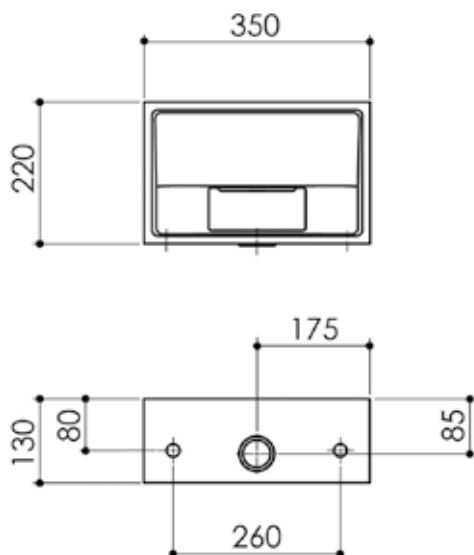

SPECIFICATIES
SOPHIE

Artikelnr	Omschrijving
CTWL3022	Sophie solid surface fontein 35 x 22 mat wit met geïntegreerde sifon
CTWL3027	Sophie solid surface fontein 35 x 22 mat zwart met geïntegreerde sifon

Lengte	350
Breedte	220
Hoogte	130
Gewicht	7,5
Overloop	nee
Vorm	rechthoek
Speciaal	geïntegreerd sifon
Materiaal	solid surface

De Sophie is een nieuwe solid surface fontein, strak en voorzien van een ingebouwd sifon. Hierdoor prachtig te verwerken in een strakke vormgegeven toilettopstelling. De afvoer heeft een exacte voorbereiding nodig. Kijk op onze website voor de installatietekening.